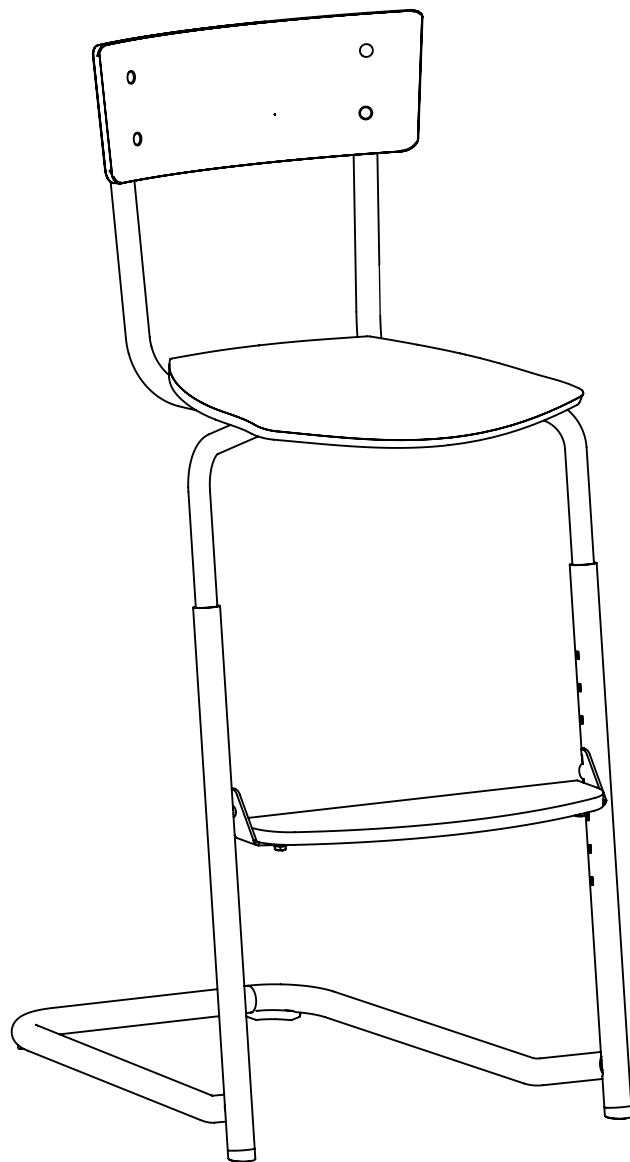

MONTERINGSANVISNING FOTSTÖD

För stolar: Strong serien

Tranås
SKOLMÖBLER

Support: 0140-771400
Web: tranasskolmobler.se

(A)

2 x

(B)

1 x

(C)

1 x

1

2