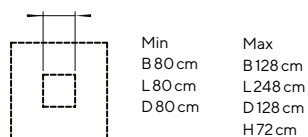

Bespoke Angle

Bespoke Angle Ø120 cm h 72 cm

Roger Persson 2018

	Ø	H	Vikt	Volym
Art.nr:27919	120	72		

Bordsskiva i lamellträ ek, ask eller laminat. Ø120 cm h 72 cm

Variant

Pris

Bespoke Angle Ø120 cm h 72 cm Ask och ek naturlack. Ask vitpigmenterad lack, svartlaserad	27342
Bespoke Angle Ø120 cm h 72 cm Laminat: vit, svart, Linoleum:mushroom 4176, pebble 4175, ash 4132	27342

Bespoke Angle

Bespoke Angle måttbeställt

Roger Persson

	W	D	H	Vikt	Volym
Art.nr:27928					

Bordsskiva i lamellträ ek, ask eller laminat. Metallben eller träben. 200x90 H72.

Variant

Bespoke Angle måttbeställt