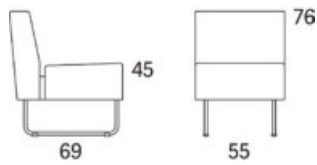

Gap

Gap Café 1-s utan armstöd

2012

	W	D	H	SH	Vikt	Volym	Tygåtgång	Läderåtgång
Art.nr:28115	55	69	76	45	10	0.3	1.7	48

Vid koppling levereras ben/medstativ enbart för ena sidan.

Variant

Variant	Art.nr:	PG 1	PG 2	PG 3	PG 4	PG 5	Läder PG 6	Läder PG 8
Gap Café 1-s utan armstöd	28115	9738	10168	10771	11553	12757	12449	14132
Tillägg helt avtagbar klädsel		3087						
Tillägg sits med avtagbar klädsel och sjukhusväv		1468						
Tillägg sits med avtagbar klädsel		1195						
Tillägg sits med sjukhusväv		688						
Tillägg för CMHR		445