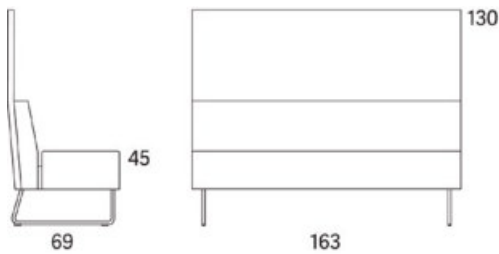

Gap

Gap Meeting 3-s utan armstöd

2015

	W	D	H	SH	Vikt	Volym	Tyggång	Läderåtgång
Art.nr:28635	163	69	130	45	43	1.45	5.7	

Variant

Variant	Art.nr.	PG1	PG2	PG3	PG4	PG5
Gap Meeting 3-s utan armstöd	28635	25849	27441	29554	32237	36459
Tillägg sits med avtagbar klädsel och sjukhusväv		2559				
Tillägg sits med avtagbar klädsel		1905				
Tillägg sits med sjukhusväv		1067				
Tillägg för CMHR		1019