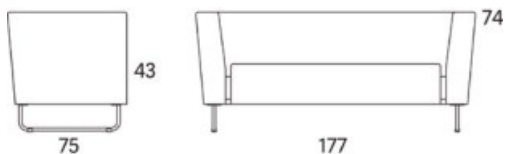

Gap

Gap Lounge 2-s soffa 1770

	W	D	H	SH	Vikt	Volym	Tygåtgång	Läderåtgång
Art.nr:28206	177	75	74	43	46	0.95	4.7	102

Variant

Variant	Art.nr:	PG 1	PG 2	PG 3	PG 4	PG 5	Läder PG 6	Läder PG 8
Gap Lounge 2-s soffa 1770	28206	22641	23953	25808	28197	31891	29837	34770
Tillägg helt avtagbar klädsel		5061						
Tillägg sits med avtagbar klädsel och sjukhusväv		2215						
Tillägg sits med avtagbar klädsel		1710						
Tillägg sits med sjukhusväv		920						
Tillägg för CMHR		780