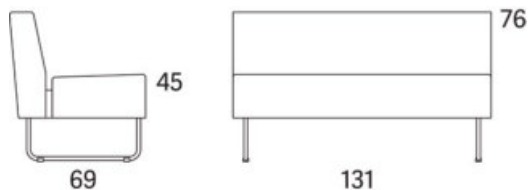

Gap

Gap Café, 1310, 2-s soffa utan armstöd

2012

	W	D	H	SH	Vikt	Volym	Tygåtgång	Läderåtgång
Art.nr:28145	131	69	76	45	25	0.5	2.9	84

Vid koppling levereras ben/medstativ enbart för ena sidan. Vid beställning av soffkombination vänligen inkludera ritning hur delarna skall kombineras.

Variant

	Art.nr:	PG1	PG2	PG3	PG4	PG5	Läder PG 6	Läder PG 8
Gap Café, 1310, 2-s soffa utan armstöd	28145	15277	16066	17176	18608	20824	19929	22884
Tillägg helt avtagbar klädsel		3652						
Tillägg sits med avtagbar klädsel och sjukhusväv		2050						
Tillägg sits med avtagbar klädsel		1592						
Tillägg sits med sjukhusväv		874						
Tillägg för CMHR		780						

Gap