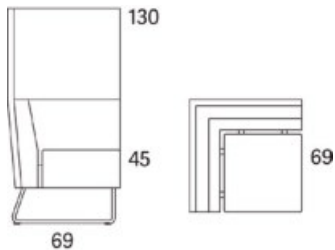

Gap

Gap Meeting fätölj

2015

	W	D	H	SH	Vikt	Volym	Tygåtgång	Läderåtgång
Art.nr:28602	99	69	130	45	43	0.92	5.6	

Medstativ krom, vit eller svart, andra kulörer på förfrågan. Alt runt benställ i ek eller ask.

Variant

	Art. nr.	PG1	PG2	PG3	PG4	PG5
Gap Meeting fätölj	28602	22706	26168	27712	29759	32356
Tillägg sits med avtagbar klädsel och sjukhusväv		1468				
Tillägg sits med avtagbar klädsel		1195				
Tillägg sits med sjukhusväv		688				
Tillägg för CMHR		458				

Gap

Gap Meeting hörndel

2015

	W	D	H	SH	Vikt	Volym	Tygåtgång
Art.nr:28603	69	69	130	45	31	0.68	3.8

Vid beställning av soffkombination vänligen inkludera ritning hur delarna skall kombineras.

Variant

	Art. nr.	PG1	PG2	PG3	PG4	PG5
Gap Meeting hörndel	28603	24975	26123	27642	29577	32617
Tillägg sits med avtagbar klädsel och sjukhusväv		1468				
Tillägg sits med avtagbar klädsel		1195				
Tillägg sits med sjukhusväv		688				
Tillägg för CMHR		458				

Gap

Gap Meeting 2-s soffa

2015

	W	D	H	SH	Vikt	Volym	Tygåtgång	Läderåtgång
Art.nr:28606	175	69	130	45	66	1.54	7.4	

Variant

	Art. nr.	PG1	PG2	PG3	PG4	PG5
Gap Meeting 2-s soffa	28606	33922	36091	38966	42622	48373
Tillägg sits med avtagbar klädsel och sjukhusväv		2050				
Tillägg sits med avtagbar klädsel		1592				
Tillägg sits med sjukhusväv		1565				
Tillägg för CMHR		802