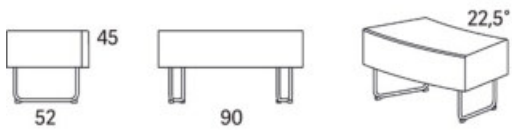

Gap

Gap Café sektion bänk 22,5°

	W	D	H	SH	Vikt	Volym	Tygåtgång	Läderåtgång
Art.nr:28174	90	52	45		9	0.1	1.1	26