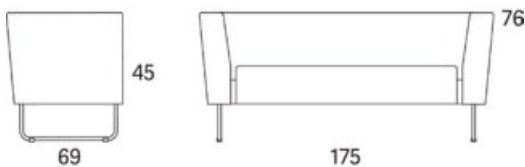

Gap

Gap Café 2-s soffa

	W	D	H	SH	Vikt	Volym	Tygåtgång	Läderåtgång
Art.nr:28106	175	69	76	45	40	0.67	4.5	98

Variant

Variant	Art.nr:	PG 1	PG 2	PG 3	PG 4	PG 5	Läder PG 6	Läder PG 8
Gap Café 2-s soffa	28106	20581	21776	23459	25636	28992	27124	31608
Tillägg helt avtagbar klädsel		5062						
Tillägg sits med avtagbar klädsel och sjukhusväv		2050						
Tillägg sits med avtagbar klädsel		1592						
Tillägg sits med sjukhusväv		917						
Tillägg för CMHR		780