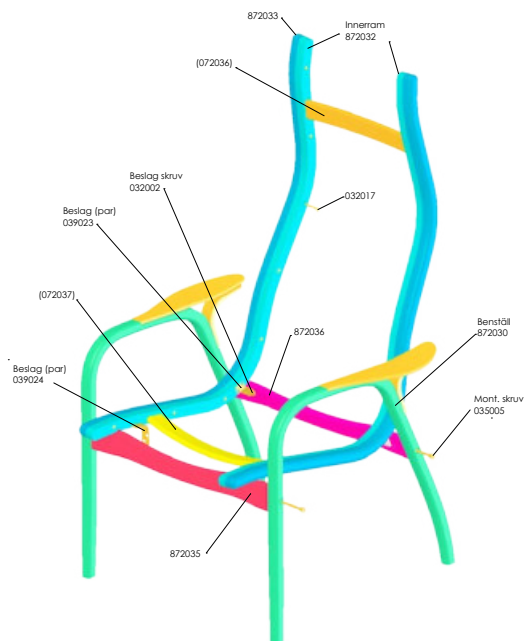

Reservdelar Lamino

Reservdelar Lamino fåtölj	Bok	Betsad Bok	Ek/Ask	Ek/teak	Valnöt
Benställ vänster+höger pris per par	4629	5274	5532	7079	7595
Mellanbit rygg+säte pris per par	1019	1277	1277		1663
Sarg fram/bak pris per st.	1019	1277	1277		1663
Ytterram vänster+höger pris per par	2695	2953	2953		3726
Halvfabrikat					
Hel inneram inkl. mellanbitar	3082	3340	3340		3855
Mjukdelar					
Polyeter top/säte (polyeterlist)	374				
Enbart stoppning	761				
Enbart väv	1148				
Beslag					
Komplett beslag och skruvpaket	632				
Sargbeslag + systemskruv	374				
Set med monteringskruvar inkl. tassar	374				
Reservdelar Lamino pall					
Benställ vänster+höger, pris per par	2953	3340	3340		
Sarg fram/bak, pris per styck	1019	1277	1277		
Reservdelar Lamino bord					
Underrede	2566	3211	3211		
Skiva	2566	3211	3211