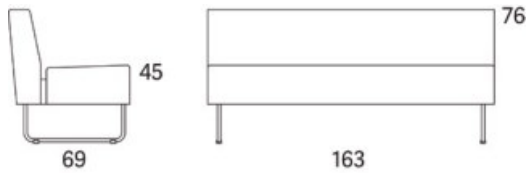

Gap

Gap Café, 1630, 3-s soffa utan armstöd

2012

	W	D	H	SH	Vikt	Volym	Tygåtgång	Läderåtgång
Art.nr:28135	163	69	76	45	32	0.74	3.7	78

Vid koppling levereras ben/medstativ enbart för ena sidan.

Variant

	Art. nr:	PG 1	PG 2	PG 3	PG 4	PG 5	Läder PG 6	Läder PG 8
Gap Café, 1630, 3-s soffa utan armstöd	28135	18502	19656	21284	23387	26636	23772	27464
Tillägg helt avtagbar klädsel		4218						
Tillägg sits med avtagbar klädsel och sjukhusväv		2559						
Tillägg sits med avtagbar klädsel		1905						
Tillägg sits med sjukhusväv		1067						
Tillägg för CMHR		1008						

Gap