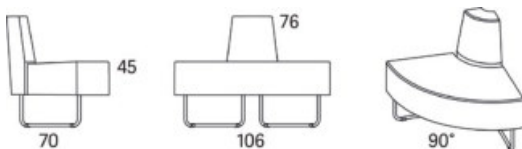

Gap

Gap Café sektion svängd 90° ytterdel

	W	D	H	SH	Vikt	Volym	Tygåtgång	Läderåtgång
Art.nr:28173	106	70	76	45	14	0.43	1.7	48

Variant

	Art. nr:	PG 1	PG 2	PG 3	PG 4	PG 5	Läder PG 6	Läder PG 8
Gap Café sektion svängd 90° ytterdel	28173	10157	10601	11203	11999	13238	13534	15295
Tillägg sits med avtagbar klädsel och sjukhusväv		1764						
Tillägg sits med avtagbar klädsel		1395						
Tillägg sits med sjukhusväv		787						
Tillägg för CMHR		445