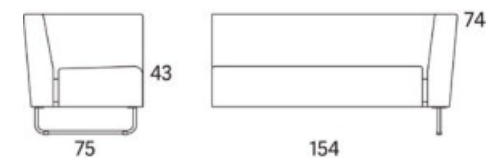

Gap

Gap Lounge, 1540, 2-s högerdel, kopplad alt Gap Lounge, 1540, 2-s vänsterdel, kopplad

	W	D	H	SH	Vikt	Volym	Tygåtgång	Läderåtgång
Art.nr:28241	154	75	74	43	35	0.84	3.8	83

Vid koppling levereras ben/medstativ enbart för ena sidan.

Variant

Variant	Art. nr:	PG 1	PG 2	PG 3	PG 4	PG 5	Läder PG 6	Läder PG 8
Gap Lounge, 1540, 2-s högerdel, kopplad	28241	19679	20767	22302	24288	27352	25707	29798
Tillägg helt avtagbar klädsel		4491						
Tillägg sits med avtagbar klädsel och sjukhusväv		2215						
Tillägg sits med avtagbar klädsel		1710						
Tillägg sits med sjukhusväv		920						
Tillägg för CMHR		780