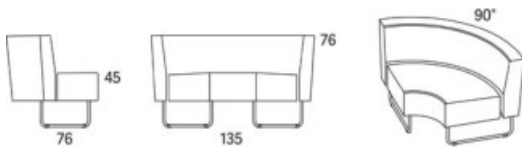

Gap

Gap Café sektion svängd 90° innerdel

	W	D	H	SH	Vikt	Volym	Tygåtgång	Läderåtgång
Art.nr:28172	135	76	76	45	20	0.52	3	85

Variant

	Art. nr:	PG 1	PG 2	PG 3	PG 4	PG 5	Läder PG 6	Läder PG 8
Gap Café sektion svängd 90° innerdel	28172	13674	14484	15613	17092	19394	19551	22874
Tillägg helt avtagbar klädsel		3661						
Tillägg sits med avtagbar klädsel och sjukhusväv		1764						
Tillägg sits med avtagbar klädsel		1395						
Tillägg sits med sjukhusväv		787						
Tillägg för CMHR		780