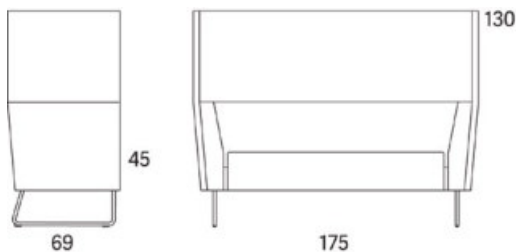

Gap Meeting hörndel

2015

	W	D	H	SH	Vikt	Volym	Tygåtgång
Art.nr:28603	69	69	130	45	31	0.68	3.8

Vid beställning av soffkombination vänligen inkludera ritning hur delarna skall kombineras.

Variant

	Art. nr.	PG1	PG2	PG3	PG4	PG5
Gap Meeting hörndel	28603	24975	26123	27642	29577	32617
Tillägg sits med avtagbar klädsel och sjukhusväv		1468				
Tillägg sits med avtagbar klädsel		1195				
Tillägg sits med sjukhusväv		688				
Tillägg för CMHR		458				

Gap