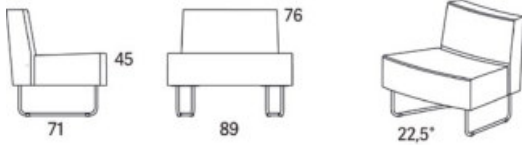

Gap

Gap Café sektion svängd 22,5° ytterdel

	W	D	H	SH	Vikt	Volym	Tygåtgång	Läderåtgång
Art.nr:28171	89	71	76	45	16	0.43	2	51

Variant

	Art. nr:	PG 1	PG 2	PG 3	PG 4	PG 5	Läder PG 6	Läder PG 8
Gap Café sektion svängd 22,5° ytterdel	28171	10861	11387	12124	13084	14576	15212	17536
Tillägg helt avtagbar klädsel		3287						
Tillägg sits med avtagbar klädsel och sjukhusväv		1764						
Tillägg sits med avtagbar klädsel		1395						
Tillägg sits med sjukhusväv		787						
Tillägg för CMHR		334