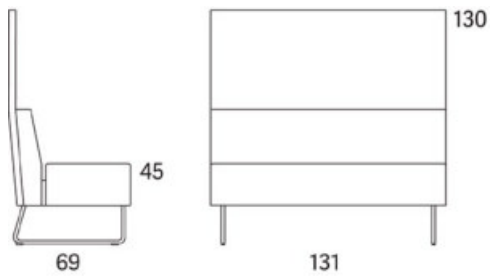

Gap

Gap Meeting 2-s utan armstöd

2015

	W	D	H	SH	Vikt	Volym	Tygåtgång	Läderåtgång
Art.nr:28645	131	69	130	45	34	1.18	4.5	

Variant

	Art.nr:	PG1	PG2	PG3	PG4	PG5
Gap Meeting 2-s utan armstöd	28645	24900	26150	27804	29906	33217
Tillägg sits med avtagbar klädsel och sjukhusväv		2050				
Tillägg sits med avtagbar klädsel		1592				
Tillägg sits med sjukhusväv		916				
Tillägg för CMHR		787