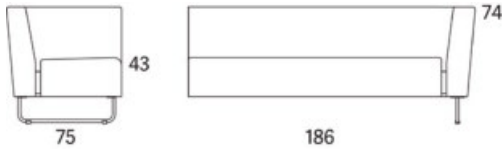

Gap

Gap Lounge, 1860, 3-s högerdel, kopplad alt Gap Lounge, 1860, 3-s vänsterdel, kopplad

	W	D	H	SH	Vikt	Volym	Tygåtgång	Läderåtgång
Art.nr:28231	186	75	74	43	41	1	4.4	96

Vid koppling levereras ben/medstativ enbart för ena sidan.

Variant

Variant	Art. nr:	PG 1	PG 2	PG 3	PG 4	PG 5	Läder PG 6	Läder PG 8
Gap Lounge, 1860, 3-s högerdel, kopplad	28231	22956	24706	27177	30362	33470	29497	34412
Tillägg helt avtagbar klädsel		5061						
Tillägg sits med avtagbar klädsel och sjukhusväv		2775						
Tillägg sits med avtagbar klädsel		2054						
Tillägg sits med sjukhusväv		1136						
Tillägg för CMHR		1008