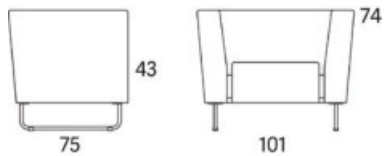

Gap

Gap Lounge fåtölj

2010

	W	D	H	SH	Vikt	Volym	Tygåtgång	Läderåtgång
Art.nr:28202	101	75	74	43	28	0.57	3.5	75

Medstativ krom, vit eller svart, andra kulörer på förfrågan. Alt runt benställ i ek eller ask.

Variant

Variant	Art.nr:	PG 1	PG 2	PG 3	PG 4	PG 5	Läder PG 6	Läder PG 8
Gap Lounge fåtölj	28202	16553	17507	18854	20593	23280	22129	25660
Tillägg helt avtagbar klädsel		4298						
Tillägg sits med avtagbar klädsel och sjukhusväv		1573						
Tillägg sits med avtagbar klädsel		1273						
Tillägg sits med sjukhusväv		717						
Tillägg för CMHR		445