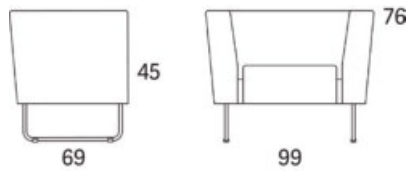

Gap

Gap Café fätölj

2010

	W	D	H	SH	Vikt	Volym	Tygåtgång	Läderåtgång
Art.nr:28102	99	69	76	45	26	0.5	3.2	91

Medstativ krom, vit eller svart, andra kulörer på förfrågan. Alt runt benställ i ek eller ask.

Variant

Variant	Art.nr:	PG 1	PG 2	PG 3	PG 4	PG 5	Läder PG 6	Läder PG 8
Gap Café fätölj	28102	15045	15915	17138	18723	21166	20115	23330
Tillägg helt avtagbar klädsel		4300						
Tillägg sits med avtagbar klädsel och sjukhusväv		1469						
Tillägg sits med avtagbar klädsel		1197						
Tillägg sits med sjukhusväv		688						
Tillägg för CMHR		445