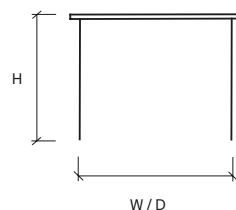

Måttskiss förklaring

Stol

H: Höjd till överkant rygg
W: Bredd
A: Höjd till överkant armstöd
D: Djup
SH: Sitthöjd

Bord

H: Höjd till överkant bordsskiva
W: Längd
D: Djup

Rekommenderade tyger och läder

Nedan finner ni en förteckning över de mest använda klädselmaterialen på Swedese möbler. För prisuppgifter på andra tyger från dessa eller andra leverantörer är ni välkomna att kontakta oss.