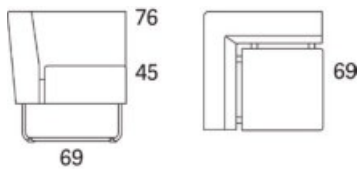

Gap

Gap Café hörndel

	W	D	H	SH	Vikt	Volym	Tygåtgång	Läderåtgång
Art.nr:28103	69	69	76	45	19	0.34	2.3	66

Variant

Variant	Art.nr:	PG 1	PG 2	PG 3	PG 4	PG 5	Läder PG 6	Läder PG 8
Gap Café hörndel	28103	11897	12587	13556	14813	16746	15309	17599
Tillägg helt avtagbar klädsel		4048						
Tillägg sits med avtagbar klädsel och sjukhusväv		1469						
Tillägg sits med avtagbar klädsel		1198						
Tillägg sits med sjukhusväv		688						
Tillägg för CMHR		445