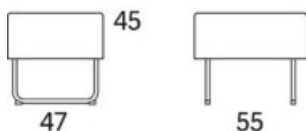

Gap

Gap Café pall

	W	D	H	SH	Vikt	Volym	Tygåtgång	Läderåtgång
Art.nr:28110	55	47	45		8	0.15	1.1	25

Variant

	Art. nr:	PG 1	PG 2	PG 3	PG 4	PG 5	Läder PG 6	Läder PG 8
Gap Café pall	28110	5752	5863	6257	6766	7555	7775	8845
Tillägg för avtagbar klädsel		1197						
Tillägg sits med avtagbar klädsel och sjukhusväv		1468						
Tillägg sits med sjukhusväv		686						
Tillägg för CMHR		173