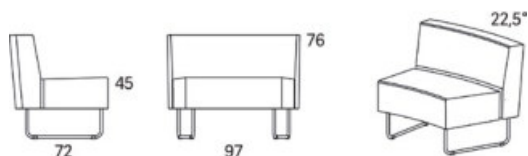

Gap Café sektion svängd 22,5° innerdel

2012

	W	D	H	SH	Vikt	Volym	Tygåtgång	Läderåtgång
Art.nr:28170	97	72	76	45	18	0.43	2.3	60

Medstativ krom, vit eller svart, andra kulörer på förfrågan. Alt runt benställ i ek eller ask.

Variant

	Art.nr:	PG1	PG2	PG3	PG4	PG5	Läder PG 6	Läder PG 8
Gap Café sektion svängd 22,5° innerdel	28170	11640	12220	13029	14083	15722	16763	19487
Tillägg helt avtagbar klädsel		3457						
Tillägg sits med avtagbar klädsel och sjukhusväv		1764						
Tillägg sits med avtagbar klädsel		1395						
Tillägg sits med sjukhusväv		787						
Tillägg för CMHR		334