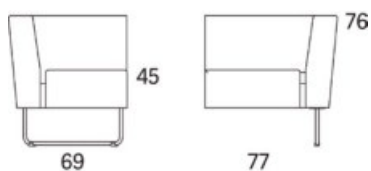

Gap

Gap Café, 1-s högerdel, kopplad alt Gap Café, 1-s vänsterdel, kopplad

	W	D	H	SH	Vikt	Volym	Tygåtgång	Läderåtgång
Art.nr:28111	77	69	76	45	20	0.41	2.5	70

Vid koppling levereras ben/medstativ enbart för ena sidan. Vid beställning av soffkombination vänligen inkludera ritning hur delarna skall kombineras.

Variant

	Art. nr:	PG 1	PG 2	PG 3	PG 4	PG 5	Läder PG 6	Läder PG 8
Gap Café, 1-s högerdel, kopplad	28111	11897	12587	13556	14813	16746	15719	18177
Tillägg helt avtagbar klädsel		3632						
Tillägg sits med avtagbar klädsel och sjukhusväv		1468						
Tillägg sits med avtagbar klädsel		1195						
Tillägg sits med sjukhusväv		688						
Tillägg för CMHR		445