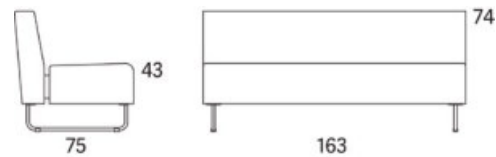

Gap

Gap Lounge 1630 3-s soffa utan armstöd

2012

	W	D	H	SH	Vikt	Volym	Tygåtgång	Läderåtgång
Art.nr:28235	163	75	74	43	35	0.83	3.7	79

Vid koppling levereras ben/medstativ enbart för ena sidan.

Variant

Variant	Art. nr:	PG 1	PG 2	PG 3	PG 4	PG 5	Läder PG 6	Läder PG 8
Gap Lounge 1630 3-s soffa utan armstöd	28235	20351	21622	23411	25723	29295	26150	30213
Tillägg helt avtagbar klädsel		4218						
Tillägg sits med avtagbar klädsel och sjukhusväv		2775						
Tillägg sits med avtagbar klädsel		2054						
Tillägg sits med sjukhusväv		1136						
Tillägg för CMHR		1008