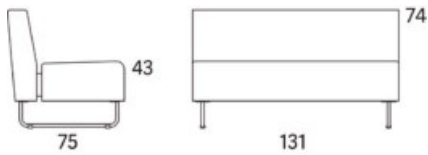

Gap

Gap Lounge, 1310, 2-s soffa utan armstöd

2012