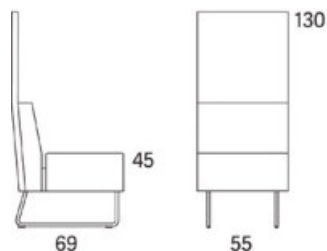

Gap

Gap Meeting 1-s utan armstöd

2015

	W	D	H	SH	Vikt	Volym	Tygåtgång	Läderåtgång
Art.nr:28615	55	69	130	45	14	0.56	2.5	

Variant

	Art. nr.	PG1	PG2	PG3	PG4	PG5
Gap Meeting 1-s utan armstöd	28615	23934	24679	25668	26926	28906
Tillägg sits med avtagbar klädsel och sjukhusväv		1468				
Tillägg sits med avtagbar klädsel		1195				
Tillägg sits med sjukhusväv		688				
Tillägg för CMHR		458