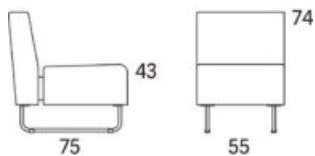

Gap

Gap Lounge, 550, fåtölj utan armstöd

2012

	W	D	H	SH	Vikt	Volym	Tygåtgång	Läderåtgång
Art.nr:28215	55	75	74	43	12	0.28	1.8	38

Vid koppling levereras ben/medstativ enbart för ena sidan.

Variant

Variant	Art.nr.	PG 1	PG 2	PG 3	PG 4	PG 5	Läder PG 6	Läder PG 8
Gap Lounge, 550, fåtölj utan armstöd	28215	10713	11185	11848	12708	14032	13695	15544
Tillägg helt avtagbar klädsel		3087						
Tillägg sits med avtagbar klädsel och sjukhusväv		1573						
Tillägg sits med avtagbar klädsel		1273						
Tillägg sits med sjukhusväv		717						
Tillägg för CMHR		445