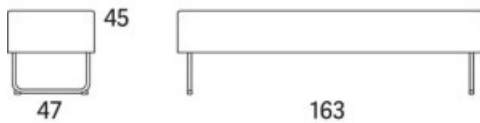

Gap

Gap Café bänk 3-s

	W	D	H	SH	Vikt	Volym	Tygåtgång	Läderåtgång
Art.nr:28130	163	47	45		17	0.3	1.8	41

Variant

Variant	Art.nr:	PG 1	PG 2	PG 3	PG 4	PG 5	Läder PG 6	Läder PG 8
Gap Café bänk 3-s	28130	8661	9144	9821	10699	12051	11946	13709
Tillägg för avtagbar klädsel		1905						
Tillägg sits med avtagbar klädsel och sjukhusväv		2559						
Tillägg sits med sjukhusväv		1067						
Tillägg för CMHR		334