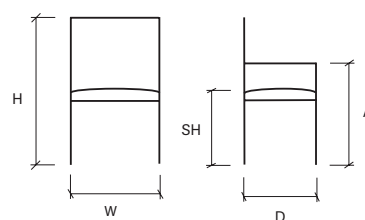

Måttskiss förklaring

Stol

H: Höjd till överkant rygg
W: Bredd
A: Höjd till överkant armstöd
D: Djup
SH: Sitthöjd

Bord

H: Höjd till överkant bordsskiva
W: Längd
D: Djup

Rekommenderade tyger och läder

Nedan finner ni en förteckning över de mest använda klädselmaterialen på Swedese möbler. För prisuppgifter på andra tyger från dessa eller andra leverantörer är ni välkomna att kontakta oss.