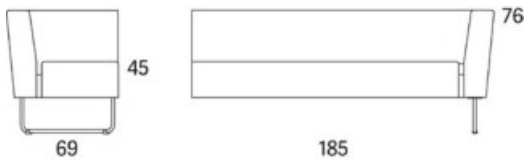

Gap

Gap Café, 1850, 3-s högerdel kopplad alt Gap Café, 1850, 3-s vänsterdel kopplad

	W	D	H	SH	Vikt	Volym	Tygåtgång	Läderåtgång
Art.nr:28131	185	69	76	45	38	0.74	4.5	95

Vid koppling levereras ben/medstativ enbart för ena sidan. Vid beställning av soffkombination vänligen inkludera ritning hur delarna skall kombineras.

Variant

Variant	Art.nr:	PG 1	PG 2	PG 3	PG 4	PG 5	Läder PG 6	Läder PG 8
Gap Café, 1850, 3-s högerdel kopplad	28131	20867	22459	24706	27604	29571	26816	31674
Tillägg helt avtagbar klädsel		5061						
Tillägg sits med avtagbar klädsel och sjukhusväv		2559						
Tillägg sits med avtagbar klädsel		1905						
Tillägg sits med sjukhusväv		1067						
Tillägg för CMHR		1008