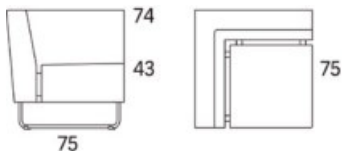

Gap

Gap Lounge hörndel, 750

	W	D	H	SH	Vikt	Volym	Tygåtgång	Läderåtgång
Art.nr:28203	75	75	74	43	21	0.34	2.5	54

Vid koppling levereras ben/medstativ enbart för ena sidan. Vid beställning av soffkombination vänligen inkludera ritning hur delarna skall kombineras.

Variant

Variant	Art.nr:	PG 1	PG 2	PG 3	PG 4	PG 5	Läder PG 6	Läder PG 8
Gap Lounge hörndel, 750	28203	13088	13844	14914	16291	18419	16840	19360
Tillägg helt avtagbar klädsel		4047						
Tillägg sits med avtagbar klädsel och sjukhusväv		1574						
Tillägg sits med avtagbar klädsel		1273						
Tillägg sits med sjukhusväv		717						
Tillägg för CMHR		445