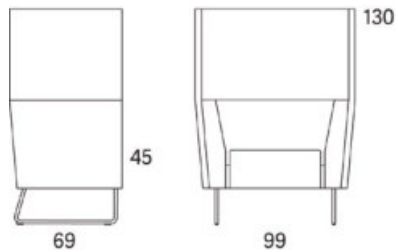

Gap

Gap Meeting fätölj

2015

	W	D	H	SH	Vikt	Volym	Tygåtgång	Läderåtgång
Art.nr:28602	99	69	130	45	43	0.92	5.6	

Medstativ krom, vit eller svart, andra kulörer på förfrågan. Alt runt benställ i ek eller ask.

Variant

	Art. nr.	PG1	PG2	PG3	PG4	PG5
Gap Meeting fätölj	28602	22706	26168	27712	29759	32356
Tillägg sits med avtagbar klädsel och sjukhusväv		1468				
Tillägg sits med avtagbar klädsel		1195				
Tillägg sits med sjukhusväv		688				
Tillägg för CMHR		458				

Gap