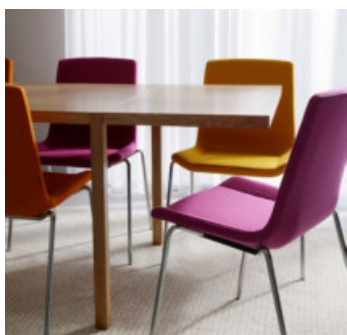

Bespoke

Bespoke tilläggs skiva 50 cm

Roger Persson

	W	D
Art. nr: 27930	90	50

Pris på förfrågan