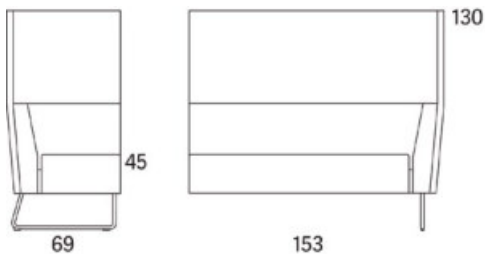

Gap

Gap Meeting 2-s högerdel kopplad alt Gap Meeting 2-s vänsterdel kopplad

2015

	W	D	H	SH	Vikt	Volym	Tyggång
Art.nr:28641	153	69	130	45	52	1.36	6.2

Variant

Variant	Art.nr.	PG1	PG2	PG3	PG4	PG5
Gap Meeting 2-s högerdel kopplad	28641	25859	27483	29629	32361	36659
Tillägg sits med avtagbar klädsel och sjukhusväv		2559				
Tillägg sits med avtagbar klädsel		1905				
Tillägg sits med sjukhusväv		1067				
Tillägg för CMHR		787