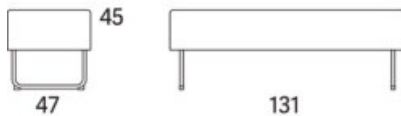

Gap Café bänk 2-s, 1310

	W	D	H	SH	Vikt	Volym	Tygåtgång	Läderåtgång
Art.nr:28140	131	47	45		14	0.25	1.5	34

Variant

	Art. nr:	PG 1	PG 2	PG 3	PG 4	PG 5	Läder PG 6	Läder PG 8
Gap Café bänk 2-s, 1310	28140	7284	7637	8135	8778	9778	9781	11316
Tillägg för avtagbar klädsel		1590						
Tillägg sits med avtagbar klädsel och sjukhusväv		2052						
Tillägg sits med sjukhusväv		874						
Tillägg för CMHR		334						

Gap