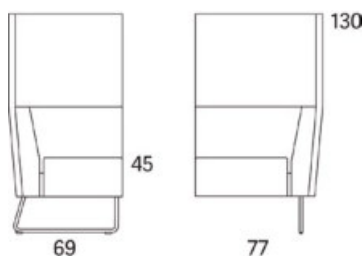

Gap

Gap Meeting 1-s högerdel kopplad alt Gap Meeting 1-s vänsterdel kopplad

2015

	W	D	H	SH	Vikt	Volym	Tygåtgång
Art.nr:28611	77	69	130	45	32	0.74	3.9

Vid beställning av soffkombination vänligen inkludera ritning hur delarna skall kombineras.

Variant

	Art. nr.	PG1	PG2	PG3	PG4	PG5
Gap Meeting 1-s högerdel kopplad	28611	24975	26123	27642	29577	32617
Tillägg för CMHR		458