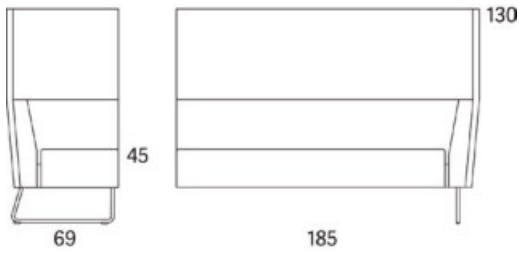

Gap

Gap Meeting 3-s högerdel kopplad alt Gap Meeting 3-s vänsterdel kopplad

2015

	W	D	H	SH	Vikt	Volym	Tyggång
Art.nr:28631	185	69	130	45	62	1.62	6.9

Vid beställning av soffkombination vänligen inkludera ritning hur delarna skall kombineras.

Variant

Variant	Art.nr.	PG1	PG2	PG3	PG4	PG5
Gap Meeting 3-s högerdel kopplad	28631	27498	29567	32305	35784	41261
Tillägg sits med avtagbar klädsel och sjukhusväv		2559				
Tillägg sits med avtagbar klädsel		1905				
Tillägg sits med sjukhusväv		1067				
Tillägg för CMHR		1039