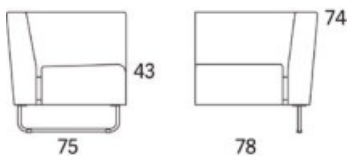

Gap

Gap Lounge,780, 1-s högerdel kopplad alt Gap Café, 1-s vänsterdel, kopplad

	W	D	H	SH	Vikt	Volym	Tygåtgång	Läderåtgång
Art.nr:28211	78	75	74	43	22	0.41	2.7	56

Vid koppling levereras ben/medstativ enbart för ena sidan. Vid beställning av soffkombination vänligen inkludera ritning hur delarna skall kombineras.

Variant

Variant	Art.nr.	PG 1	PG 2	PG 3	PG 4	PG 5	Läder PG 6	Läder PG 8
Gap Lounge,780, 1-s högerdel kopplad	28211	13088	13844	14914	16291	18419	17295	19998
Tillägg helt avtagbar klädsel		4047						
Tillägg sits med avtagbar klädsel och sjukhusväv		1573						
Tillägg sits med avtagbar klädsel		1273						
Tillägg sits med sjukhusväv		717						
Tillägg för CMHR		445