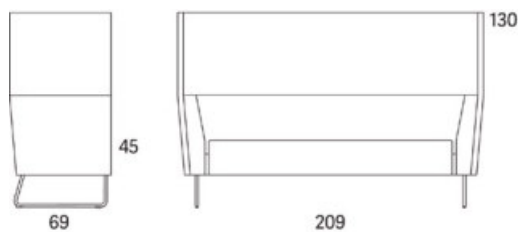

Gap

Gap Meeting 3-s soffa

2015

	W	D	H	SH	Vikt	Volym	Tygåtgång	Läderåtgång
Art.nr:28608	209	69	130	45	72	1.82	8.2	

Variant

	Art. nr.	PG1	PG2	PG3	PG4	PG5
Gap Meeting 3-s soffa	28608	37615	40126	43450	47673	54317
Tillägg sits med avtagbar klädsel och sjukhusväv		2559				
Tillägg sits med avtagbar klädsel		1905				
Tillägg sits med sjukhusväv		1067				
Tillägg för CMHR		1039