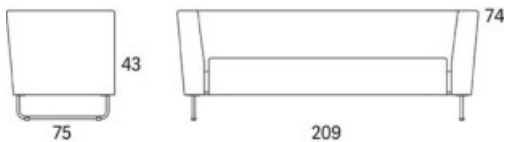

Gap

Gap Lounge 3-s soffa 2090

	W	D	H	SH	Vikt	Volym	Tygåtgång	Läderåtgång
Art.nr:28208	209	75	74	43	50	1.12	5.3	116

Variant

Variant	Art.nr.	PG 1	PG 2	PG 3	PG 4	PG 5	Läder PG 6	Läder PG 8
Gap Lounge 3-s soffa 2090	28208	25498	27249	29717	32905	37827	33785	39617
Tillägg helt avtagbar klädsel		5787						
Tillägg sits med avtagbar klädsel och sjukhusväv		2775						
Tillägg sits med avtagbar klädsel		2054						
Tillägg sits med sjukhusväv		1136						
Tillägg för CMHR		1008