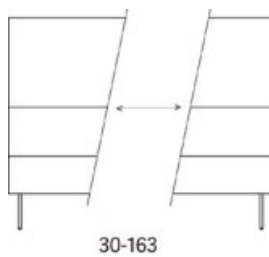

Gap

Gap Meeting speciallängd

Art.nr:28657

Vid önskemål om förändrat mått på standardmoduler tillkommer detta kaptillägg per delning. Gäller även för soffor med armstöd.

Variant

	Art.nr:	PG1
Gap Meeting speciallängd	28657	5398