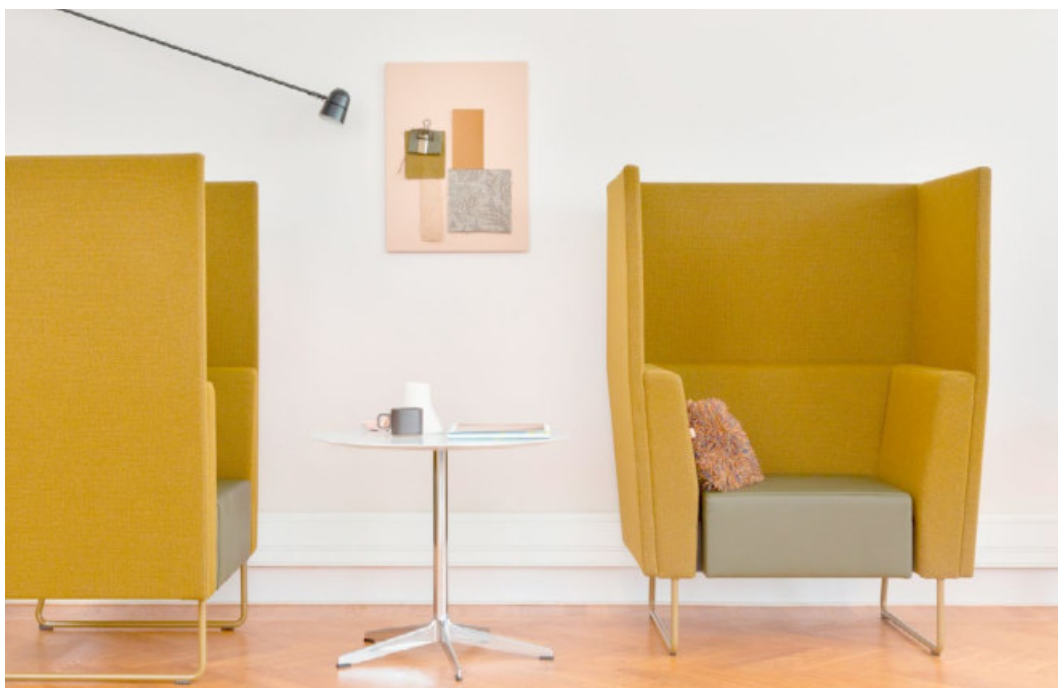

Gap Meeting