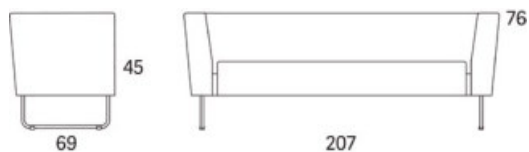

Gap

Gap Café 3-s soffa

	W	D	H	SH	Vikt	Volym	Tygåtgång	Läderåtgång
Art.nr:28108	207	69	76	45	44	0.89	5.2	112

Variant

	Art. nr:	PG 1	PG 2	PG 3	PG 4	PG 5	Läder PG 6	Läder PG 8
Gap Café 3-s soffa	28108	23181	24772	27015	29913	34390	30715	36012
Tillägg helt avtagbar klädsel		5787						
Tillägg sits med avtagbar klädsel och sjukhusväv		2561						
Tillägg sits med avtagbar klädsel		1905						
Tillägg sits med sjukhusväv		1067						
Tillägg för CMHR		1008