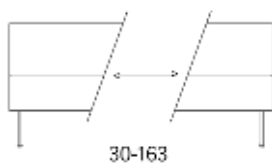

Gap Café speciallängd (kaptillägg)

Art.nr:28157

Vid önskemål om förändrat mått på standardmoduler tillkommer detta kaptillägg per delning. Gäller även för soffor med armstöd.

Variant

	Art.nr:	PG1
Gap Café speciallängd (kaptillägg)	28157	3802

Gap