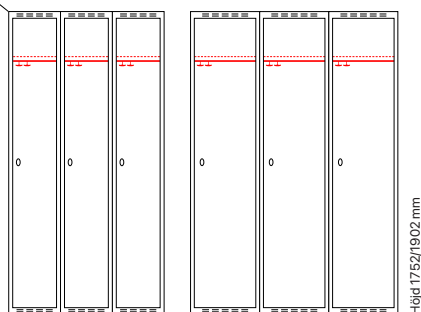

Djup 550 mm

Klinka för hänglås   Cylinderlås

Art. nr	Art. nr	Pris
SM77039	SM77040	5.620:-
SM77247	SM77248	6.464:-
SM00009	SM00002	6.209:-
SM00013	SM00006	7.169:-

Djup 400 / 550 mm