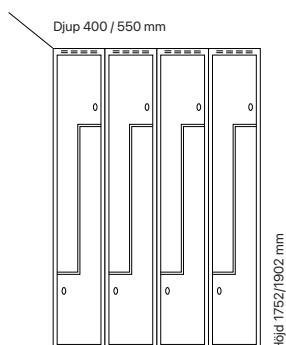

Antal dörrar: 8

Djup 400 mm

Klinka för hänglås   Cylinderlås

Utförande	Beskrivning	Art. nr	Art. nr	Pris
Plant tak	4 x 300 mm	SM02051	SM02049	14.238:-
Sluttande tak	4 x 300 mm	SM02055	SM02053	15.060:-

Djup 550 mm

Klinka för hänglås   Cylinderlås

Art. nr	Art. nr	Pris
SM75088	SM75090	15.128:-
SM02061	SM02059	15.950:-

Standard stomfärg

Standard dörrfärg

Standard dörrfärg i laminat

Dörralternativ

Beskrivning	Dörrvariant	Dörrbredd	Art. nr	Pris
Tillägg för laminatdörrar T34 - Vision		300 mm	SM60978	437:-
Dörrar med 18 mm laminat, avsedda för klädskåp SMZ, FFF och SMC.	Z-dörr	400 mm	SM60979	625:-