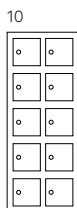

Storlek HxBxD mm	Art. nr	Pris
1800 x 600 x 500	SM03928	5.492:-

Standard stomfärg

Standard dörrfärg

5, 10 OCH 20 RUMS SKÅP KAN
LEVERERAS MED USB-UTTAG

5: HxB: 780 x 210 mm. 21 kg - 10: HxB: 780 x 390 mm. 31 kg - 20: HxB: 780 x 750 mm. 58 kg - 30: HxB: 930 x 930 mm. 94 kg
50: HxB: 1530 x 930 mm. 132 kg - 60: HxB: 1530 x 1110 mm. 162 kg - 80: HxB: 1530 x 1470 mm. 211 kg