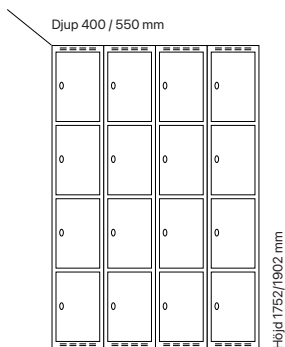

Antal dörrar: 16

Djup 400 mm

Klinka för
hänglås Cylinderlås

Utförande	Beskrivning	Art. nr	Art. nr	Pris
Plant tak	4 x 300 mm	SM00148	SM00030	15.729:-
Sluttande tak	4 x 300 mm	SM04038	SM04071	16.551:-

Djup 550 mm

Klinka för
hänglås Cylinderlås

Art. nr	Art. nr	Pris
SM77091	SM77092	16.386:-
SM04045	SM04083	17.208:-

Standard stomfärg

Standard dörrfärg

Standard dörrfärg i laminat

Dörralternativ

Beskrivning	Dörrvariant	Dörrbredd	Art. nr	Pris
Tillägg för laminatdörrar T34 - Vision Dörrar med 18 mm laminat, avsedda för klädska SMZ, FFF och SMC.	1/4	300 mm	SM60951	286:-
		400 mm	SM60952	345:-
Tillägg för akryldörrar T09 - Visible Dörrar med transparent akryl i stålram, avsedda för klädska FFF.	1/4	300 mm	SM02157	183:-
		400 mm	SM02158	305:-