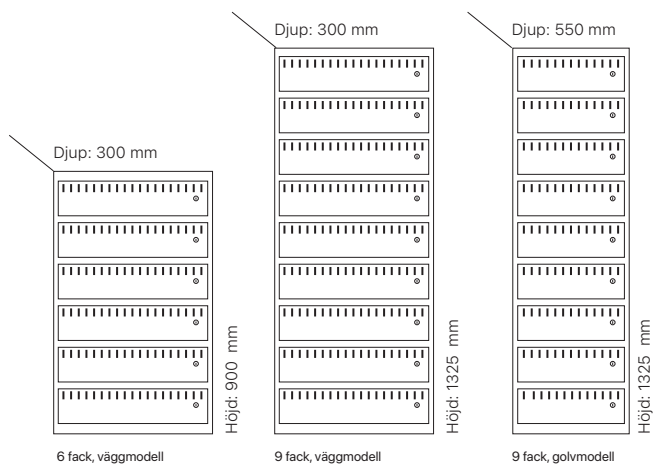

Beskrivning	BxDxH (mm)	Klassificering	Art. nr	Pris
6 fack, väggmodell	550 x 300 x 900	IP44	SM04557	11.290:-
9 fack, väggmodell	550 x 300 x 1325	IP44	SM04556	14.842:-
9 fack, golvmodell	400 x 550 x 1325	IP44	SM04555	17.581:-

- 230V AC 16A
- Jordat uttag, IP-klass 44
- Maximal effekt: 3680 W
- Utrustat med överspänningskydd
- Galvaniserat stålskåp lackerat i en av våra standard RAL-färger
- Cylinderlås eller kodlås
- Perforerad ventilation av skåpet i dörrarna och i bakväggen
- Skåpet är utvecklat endast för laddning av cykelbatterier