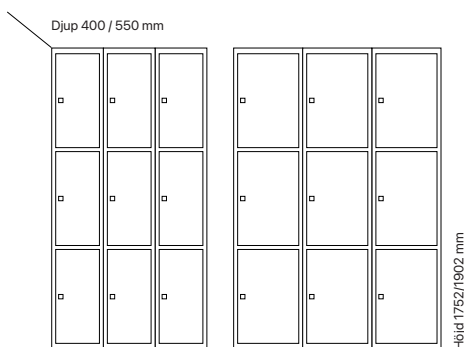

Antal dörrar: 9

Djup 400 mm

Utförande	Beskrivning	Art. nr	Skolklinka		Cylinderlås	
			Art. nr	Pris	Art. nr	Pris
Plant tak	3 x 300 mm	SM70426			SM70402	16.412:-
	3 x 300 mm	SM04156			SM04165	17.175:-

Djup 550 mm

Art. nr	Art. nr	Pris	Skolklinka		Cylinderlås	
			Art. nr	Pris	Art. nr	Pris
SM70673	SM70674	18.080:-				
SM01556	SM04181	18.843:-				

Standard stomfärg

Standard dörrfärg

Standard dörrfärg i laminat