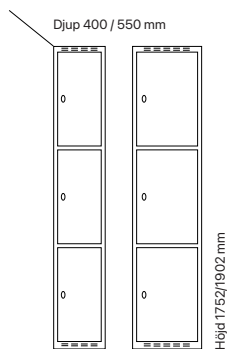

Klädskåp FFF - 3 dörrar i höjd

Helsvetsat FFF klädska med tre dörrar i höjd. Skåpet levereras utan inredning. Skåpet har en T01 ståldörr (original plus), som även är ljuddämpad med gummidämpare. Mot tilläggsavgift levereras FFF H03 klädska med laminatdörrar T34 (vision) eller akryldörrar i stålram T09 (visible).

Antal dörrar: 3

Djup 400 mm

Klinka för hänglås
Cylinderlås

Utförande	Beskrivning	Art. nr	Art. nr	Pris
Plant tak	1 x 300 mm	SM00141	SM00023	4.457:-
	1 x 400 mm	SM00195	SM00077	4.829:-
Sluttande tak	1 x 300 mm	SM04030	SM04061	4.871:-
	1 x 400 mm	SM04047	SM04085	5.243:-

Djup 550 mm

Klinka för hänglås
Cylinderlås

Art. nr	Art. nr	Pris
SM77013	SM77014	4.643:-
SM77230	SM77231	5.030:-
SM04040	SM04073	5.057:-
SM77352	SM04094	5.444:-