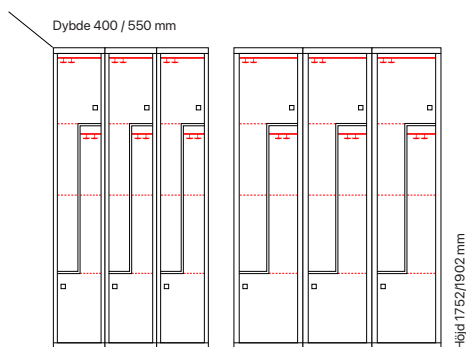

Antal dörrar: 6

Djup 400 mm

Utförande	Beskrivning	Art. nr	Skolklinka		Cylinderlås	
			Art. nr	Pris	Art. nr	Pris
Plant tak	3 x 300 mm	SM01912	SM01857	15.940:-		
Sluttande tak	3 x 300 mm	SM01917	SM04197	16.703:-		

Djup 550 mm

Skolklinka		Cylinderlås		Pris
Art. nr	Art. nr	Art. nr	Art. nr	
SM71244	SM71317			16.956:-
SM01922	SM01867			17.719:-

Standard stomfärg

Standard dörrfärg

Standard dörrfärg i laminat

Dörralternativ

Beskrivning	Dörrvariant	Dörrbredd	Art. nr	Pris
Tillägg för laminatdörrar T04 - Decor		300 mm	SM02174	646:-
Dörrar med 16 mm laminat i stålram, avsedda för skolskåp SMS och SSZ.	Z-dörr	400 mm	SM02175	805:-