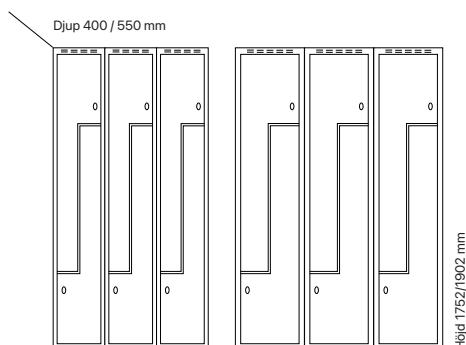

Antal dörrar: 6

Djup 400 mm

Klinka för hänglås   Cylinderlås

Utförande	Beskrivning	Art. nr	Art. nr	Pris
Plant tak	3 x 300 mm	SM02023	SM02021	11.516:-
	3 x 400 mm	SM02037	SM02035	12.594:-
Sluttande tak	3 x 300 mm	SM02027	SM03344	12.279:-
	3 x 400 mm	SM02041	SM04191	13.416:-

Djup 550 mm

Klinka för hänglås   Cylinderlås

Art. nr	Art. nr	Pris
SM75086	SM75087	11.994:-
SM75294	SM75295	13.378:-
SM02033	SM02031	12.757:-
SM02047	SM02045	14.200:-