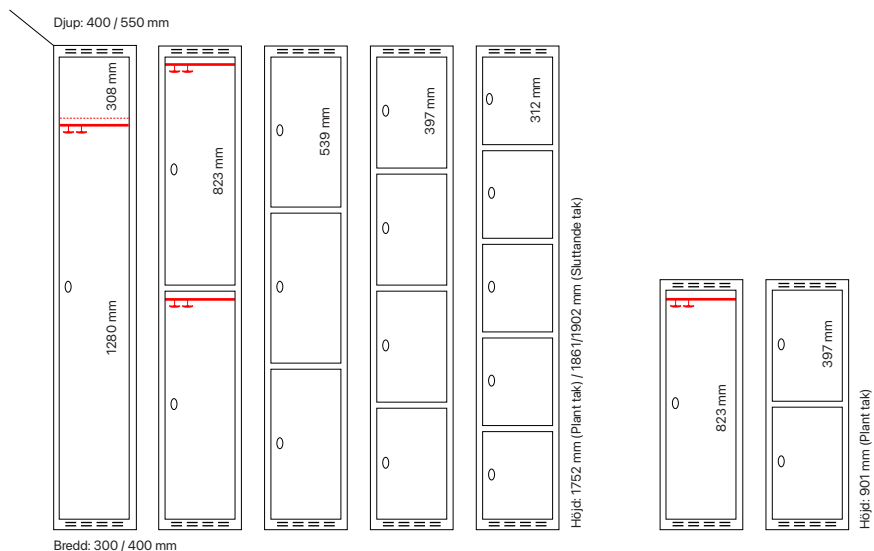

- Standard stomfärg: Ljusgrå RAL 7035, vit RAL 9010 och svart RAL 9005.
- Dörrstopp och gummidämpare på alla dörrar.
- Perforerad botten och luftspalter i skåpets övre och nedre fronlist.
- Underrede: Sockel, benram eller sittbänk
- Certifikat: EN 14073-2:2004, EN 14073-3:2004, EN 14074:2004, EN 16121:2013, EN 16122:2012

Standard dörrfärg

Skåpen kan levereras med stomme i färgerna RAL 7035/9010/9005. För standardfärger på dörrar, se komplett översikt längst bak i katalogen.

Elektronisk kodlås, RFID kodlås, manuellt kodlås, regel för hänglås och cylinderlås.

För inredning och tillbehör, se sida 50.