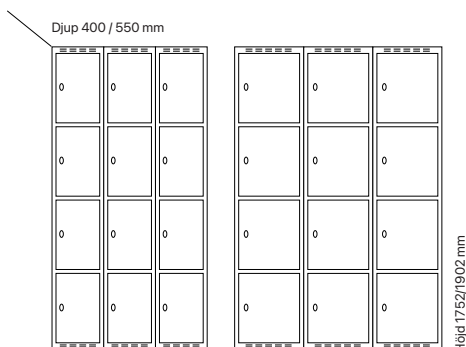

Antal dörrar: 12

Djup 400 mm

Klinka för
hänglås Cylinderlås

Utförande	Beskrivning	Art. nr	Art. nr	Pris
Plant tak	3 x 300 mm	SM00147	SM00029	12.276:-
	3 x 400 mm	SM00200	SM00082	12.456:-
Sluttande tak	3 x 300 mm	SM04035	SM04068	13.039:-
	3 x 400 mm	SM04054	SM04092	13.278:-

Djup 550 mm

Klinka för
hänglås Cylinderlås

Art. nr	Art. nr	Pris
SM77078	SM77079	12.785:-
SM77286	SM77287	13.624:-
SM00178	SM04080	13.548:-
SM04059	SM04100	14.446:-