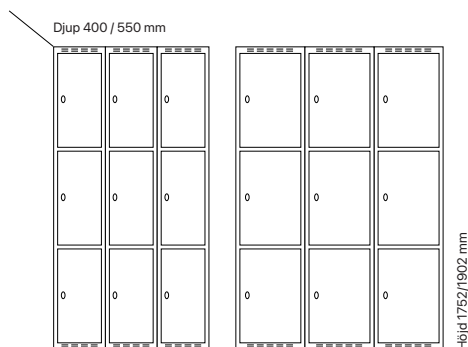

Antal dörrar: 9

Djup 400 mm

Klinka för hänglås
Cylinderlås

Utförande	Beskrivning	Art. nr	Art. nr	Pris
Plant tak	3 x 300 mm	SM00143	SM00025	11.448:-
	3 x 400 mm	SM00197	SM00079	11.494:-
Sluttande tak	3 x 300 mm	SM04034	SM04067	12.211:-
	3 x 400 mm	SM04053	SM04091	12.316:-

Djup 550 mm

Klinka för hänglås
Cylinderlås

Art. nr	Art. nr	Pris
SM77074	SM77075	11.922:-
SM77282	SM77283	11.971:-
SM03849	SM04079	12.685:-
SM00218	SM04099	12.793:-