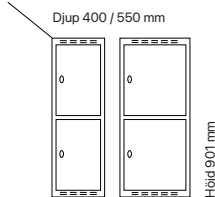

Antal dörrar: 2 - Dörrtyp T01

Djup 400 mm

Klinka för hänglås   Cylinderlås

Art. nr	Art. nr	Pris
SM02830	SM00114	2.932:-
SM02831	SM02832	3.513:-

Djup 550 mm

Klinka för hänglås   Cylinderlås

Art. nr	Art. nr	Pris
SM02839	SM02840	3.054:-
SM02841	SM02842	3.415:-