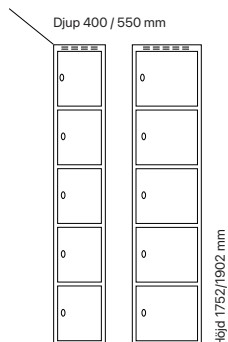

Standard stomfärg

Standard dörrfärg

Klädskåp SMG - 5 dörrar i höjd

Helsvetsat SMG klädska med fem dörrar i höjd. Skåpen är enkla att rengöra, har god ventilation och är utan inredning. Skåpet har ståldörr T02 som standard som är förstärkt med förstärkningsprofiler och är ljuddämpad med gummidämpare.