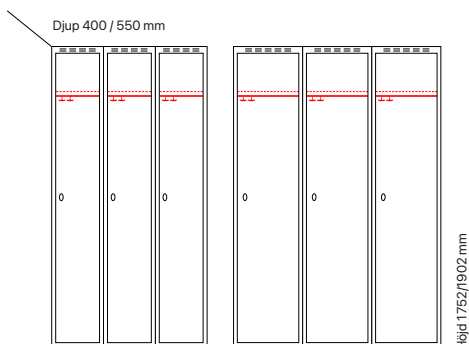

Antal dörrar: 3

Djup 400 mm

Klinka för
hänglås   Cylinderlås

Utförande	Beskrivning	Art. nr	Art. nr	Pris
Plant tak	3 x 300 mm	SM00931	SM00645	6.228:-
	3 x 400 mm	SM01083	SM00797	7.250:-
Sluttande tak	3 x 300 mm	SM00991	SM00705	6.991:-
	3 x 400 mm	SM01128	SM00842	8.072:-

Djup 550 mm

Klinka för
hänglås   Cylinderlås

Art. nr	Art. nr	Pris
SM75065	SM75066	6.486:-
SM75273	SM75274	7.550:-
SM75169	SM75170	7.249:-
SM75377	SM75378	8.372:-