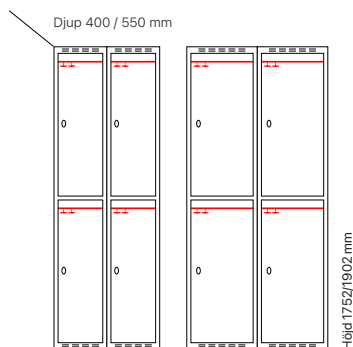

Antal dörrar: 4

Djup 400 mm

Klinka för
hänglås   Cylinderlås

Utförande	Beskrivning	Art. nr	Art. nr	Pris
Plant tak	2 x 300 mm	SM00934	SM00648	5.949:-
	2 x 400 mm	SM01085	SM00799	6.761:-
Sluttande tak	2 x 300 mm	SM00995	SM04007	6.538:-
	2 x 400 mm	SM01131	SM00845	7.466:-

Djup 550 mm

Klinka för
hänglås   Cylinderlås

Art. nr	Art. nr	Pris
SM75044	SM75045	6.195:-
SM75252	SM75253	7.043:-
SM00996	SM00710	6.784:-
SM01132	SM00846	7.748:-