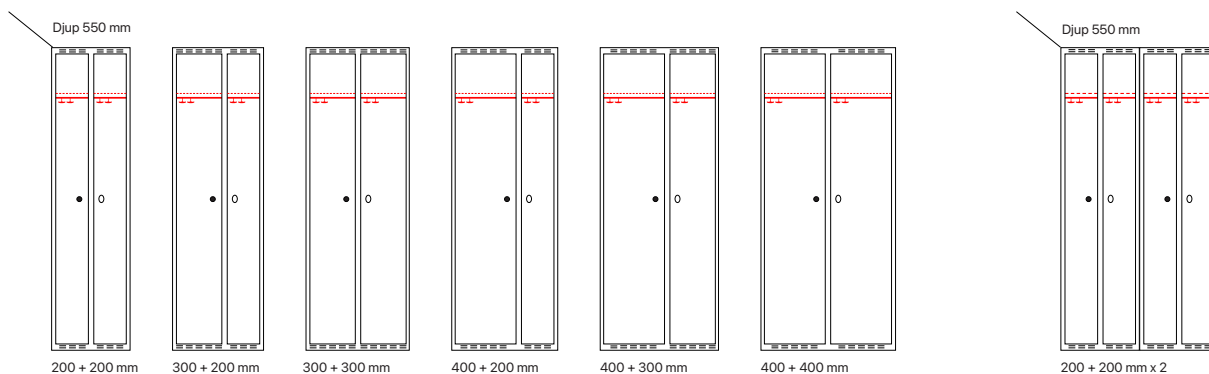

Antal dörrar 2

Klinka för
hänglås

Cylinderlås

Utförande	Beskrivning	Art. nr	Art. nr	Pris
Plant tak	200+200 mm	SM00572	SM00571	3.851:-
	300+200 mm	SM00620	SM00619	4.558:-
	300+300 mm	SM00588	SM00587	4.694:-
	400+200 mm	SM00604	SM00603	4.719:-
	400+300 mm	SM00628	SM00627	5.172:-
	400+400 mm	SM00636	SM00635	5.530:-
Sluttande tak	200+200 mm	SM00580	SM00579	4.265:-
	300+200 mm	SM00624	SM00623	5.089:-
	300+300 mm	SM00596	SM00595	5.283:-
	400+200 mm	SM00612	SM00611	5.308:-
	400+300 mm	SM00632	SM00631	5.818:-
	400+400 mm	SM00640	SM00639	6.235:-

Antal dörrar 4

Klinka för
hänglås

Cylinderlås

Art. nr	Art. nr	Pris
SM00576	SM00575	7.601:-
SM02503	SM02504	9.016:-
SM00592	SM00591	9.291:-
SM00608	SM00607	9.344:-
SM00584	SM04132	8.306:-
SM02443	SM02444	9.821:-
SM00600	SM00599	10.113:-
SM00616	SM00615	10.166:-

Beskrivning

Tillägg för laminatdörrar T34 - Vision

Dörrar med 18 mm laminat, avsedda för klädkåp SMZ, FFF och SMC.

Dörrvariant	Dörrbredd	Art. nr	Pris
1/1	200 + 200 mm	SM61016	1.496:-
	300 + 200 mm	SM61017	1.888:-
	300 + 300 mm	SM61019	2.260:-
	400 + 200 mm	SM61018	2.208:-
	400 + 300 mm	SM61020	2.700:-
	400 + 400 mm	SM61021	2.920:-

- Standard stomfärg: Ljusgrå RAL 7035, vit RAL 9010 och svart RAL 9005.
- 24 standard dörrfärger och 16 standard laminatfärger.
- Dörrstopp och gummidämpare på alla dörrar.
- Perforerad botten och luftspalter i skåpets övre och nedre fronlist.
- Underrede: Sockel, benram eller sittbänk
- Certifikat: EN 14073-2:2004, EN 14073-3:2004, EN 14074:2004, EN 16121:2013, EN 16122:2012