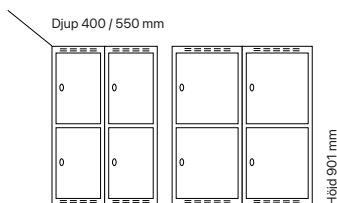

Antal dörrar: 4 - Dörrtyp T01

Djup 400 mm

Klinka för hänglås   Cylinderlås

Art. nr	Art. nr	Pris
SM02833	SM02834	5.175:-
SM02835	SM02836	6.169:-

Djup 550 mm

Klinka för hänglås   Cylinderlås

Art. nr	Art. nr	Pris
SM02843	SM02844	5.387:-
SM02845	SM02846	5.997:-