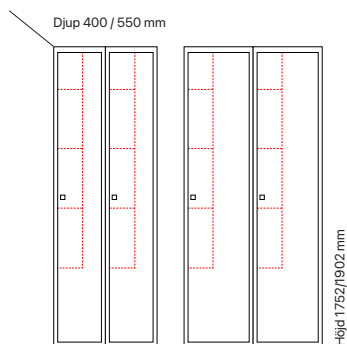

Antal dörrar: 2

Djup 400 mm

Utförande	Beskrivning	Art. nr	Skoklinka		Cylinderlås	
			Art. nr	Pris	Art. nr	Pris
Plant tak	2 x 300 mm	SM70419	SM70395	8.060:-		
	2 x 400 mm	SM70433	SM70409	8.104:-		
Sluttande tak	2 x 300 mm	SM01320	SM01319	8.649:-		
	2 x 400 mm	SM01392	SM01391	8.809:-		

Djup 550 mm

Art. nr	Art. nr	Pris		
			Skoklinka	Cylinderlås
SM70659	SM70660	7.401:-		
SM70699	SM70700	8.214:-		
SM03060	SM01519	7.990:-		
SM01592	SM04187	8.919:-