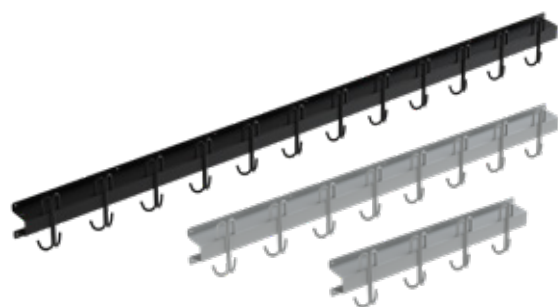

Kroklister med inåtvända krokar

Kroklister med inåtvända krokar i flera bredder. Pulverlackerad metall. 4, 8 eller 12 krokarpar.

BxDxH (mm)	Färg	Antal krokarpar	Art. nr	Pris
600 x 53 x 141	Svart	4	60587-18	630:-
600 x 53 x 141	Silver	4	60587-80	630:-
1200 x 53 x 141	Svart	8	60588-18	996:-
1200 x 53 x 141	Silver	8	60588-80	996:-
1800 x 53 x 141	Svart	12	60589-18	1.522:-
1800 x 53 x 141	Silver	12	60589-80	1.522:-

Ändavslut för stövelkrok och krokstall

Ändavslut för stövelkrok och krokstall. Pulverlackerad metall. Ändhylsan bygger 2,5 mm.

d x h (mm)	Färg	Art. nr	Pris
55 x 150	Svart	60586-18	59:-
55 x 150	Silver	60586-80	59:-