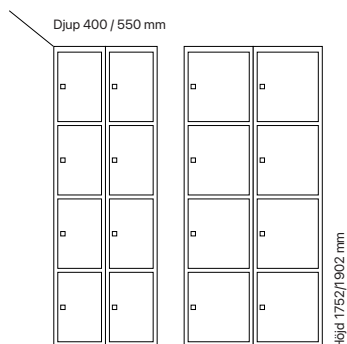

Antal dörrar: 8

Djup 400 mm

Utförande	Beskrivning	Art. nr	Skolklinka		Cylinderlås	
			Art. nr	Pris	Art. nr	Pris
Plant tak	2 x 300 mm	SM70422	SM70398	12.642:-		
	2 x 400 mm	SM70436	SM70412	12.963:-		
Sluttande tak	2 x 300 mm	SM01338	SM04163	13.231:-		
	2 x 400 mm	SM01410	SM01409	13.668:-		

Djup 550 mm

Art. nr	Art. nr	Pris		
			Skolklinka	Cylinderlås
SM70665	SM70666	13.653:-		
SM70705	SM70706	13.070:-		
SM01538	SM04179	14.242:-		
SM01610	SM04188	13.775:-