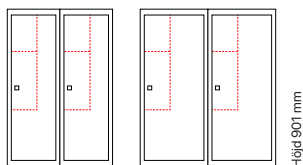

Antal dörrar: 2

Djup 400 mm

Skolklinka Cylinderlås

Utförande	Beskrivning	Art. nr	Art. nr	Pris
Plant tak	2 x 300 mm	SM01784	SM01783	4.915:-
	2 x 400 mm	SM01796	SM01795	5.614:-

Djup 550 mm

Skolklinka Cylinderlås

Art. nr	Art. nr	Pris
SM01808	SM01807	5.118:-
SM01820	SM01819	5.848:-

Djup 400 / 550 mm