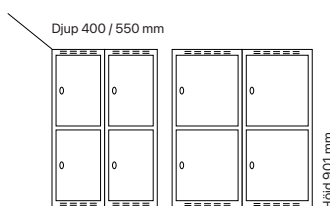

Antal dörrar: 4

Djup 400 mm

Klinka för hänglås   Cylinderlås

Art. nr	Art. nr	Pris
SM01198	SM00912	4.326:-
SM01210	SM00924	5.188:-

Djup 550 mm

Klinka för hänglås   Cylinderlås

Art. nr	Art. nr	Pris
SM01204	SM00928	5.407:-
SM01214	SM00918	4.505:-