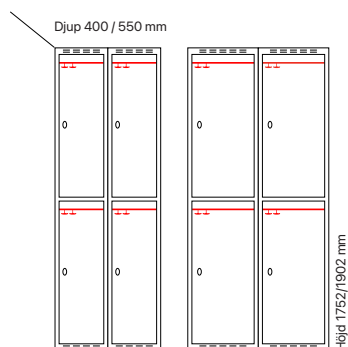

Antal dörrar: 4

Djup 400 mm

Klinka för
hänglås   Cylinderlås

Utförande	Beskrivning	Art. nr	Art. nr	Pris
Plant tak	2 x 300 mm	SM00138	SM00020	6.615:-
	2 x 400 mm	SM00193	SM00075	7.228:-
Sluttande tak	2 x 300 mm	SM04102	SM04113	7.204:-
	2 x 400 mm	SM04108	SM04126	7.933:-

Djup 550 mm

Klinka för
hänglås   Cylinderlås

Art. nr	Art. nr	Pris
SM77044	SM77045	7.232:-
SM77252	SM77253	8.062:-
SM03117	SM00042	7.821:-
SM00210	SM00092	8.767:-