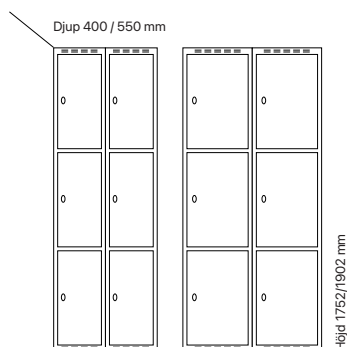

Antal dörrar: 6

Djup 400 mm

Klinka för hänglås
Cylinderlås

Utförande	Beskrivning	Art. nr	Art. nr	Pris
Plant tak	2 x 300 mm	SM00142	SM00024	8.051:-
	2 x 400 mm	SM00196	SM00078	8.824:-
Sluttande tak	2 x 300 mm	SM04032	SM04064	8.640:-
	2 x 400 mm	SM04050	SM04088	9.529:-

Djup 550 mm

Klinka för hänglås
Cylinderlås

Art. nr	Art. nr	Pris
SM77048	SM77049	8.385:-
SM77256	SM77257	9.652:-
SM03848	SM04076	8.974:-
SM00216	SM00098	10.357:-