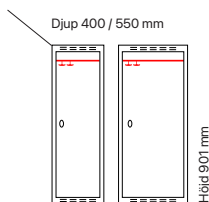

För inredning och tillbehör, se sida 50.

Klädskåp SMG - låg model

Helsvetsat SMG klädska med en höjd på 901 mm med en eller två dörrar i höjd. Klädska med en dörr i höjd är inrett med klädstång med ankarkrokar. Skåp med två dörrar i höjd är utan inredning. Båda utförandena har ståldörr T02 som standard som är förstärkt med förstärkningsprofiler och är ljuddämpad med gummidämpare.