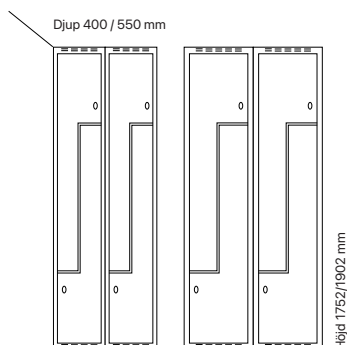

Antal dörrar: 4

Djup 400 mm

Klinka för hänglås   Cylinderlås

Utförande	Beskrivning	Art. nr	Art. nr	Pris
Plant tak	2 x 300 mm	SM01995	SM01993	7.906:-
	2 x 400 mm	SM02009	SM02007	9.241:-
Sluttande tak	2 x 300 mm	SM01999	SM01997	8.495:-
	2 x 400 mm	SM02013	SM03522	9.946:-

Djup 550 mm

Klinka för hänglås   Cylinderlås

Art. nr	Art. nr	Pris
SM75060	SM75061	8.235:-
SM75268	SM75269	9.625:-
SM02005	SM02003	8.824:-
SM02019	SM02017	10.330:-