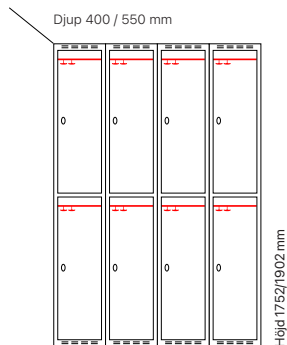

Antal dörrar: 8

Djup 400 mm

Klinka för
hänglås   Cylinderlås

Utförande	Beskrivning	Art. nr	Art. nr	Pris
Plant tak	4 x 300 mm	SM00936	SM00650	10.766:-
Sluttande tak	4 x 300 mm	SM00999	SM77334	11.588:-

Djup 550 mm

Klinka för
hänglås   Cylinderlås

Art. nr	Art. nr	Pris
SM75096	SM75097	11.211:-
SM01000	SM00714	12.033:-

Standard stomfärg

Standard dörrfärg