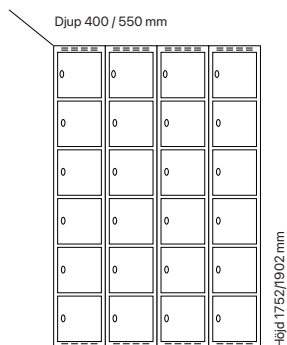

Antal dörrar: 24

Djup 400 mm

Klinka för
hänglås   Cylinderlås

Utförande	Beskrivning	Art. nr	Art. nr	Pris
Plant tak	4 x 300 mm	SM04696	SM04697	18.886:-
Sluttande tak	4 x 300 mm	SM04704	SM04705	19.540:-

Djup 550 mm

Klinka för
hänglås   Cylinderlås

Art. nr	Art. nr	Pris
SM03946	SM04679	19.586:-
SM04712	SM04713	20.240:-

Standard stomfärg

Standard dörrfärg