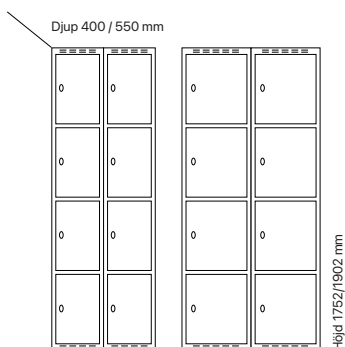

Antal dörrar: 8

Djup 400 mm

Klinka för
hänglås Cylinderlås

Utförande	Beskrivning	Art. nr	Art. nr	Pris
Plant tak	2 x 300 mm	SM00146	SM00028	8.687:-
	2 x 400 mm	SM00199	SM00081	9.518:-
Sluttande tak	2 x 300 mm	SM04033	SM04065	9.276:-
	2 x 400 mm	SM04051	SM04089	10.223:-

Djup 550 mm

Klinka för
hänglås Cylinderlås

Art. nr	Art. nr	Pris
SM77052	SM77053	9.499:-
SM77260	SM77261	10.411:-
SM04042	SM04077	10.088:-
SM77353	SM04097	11.116:-