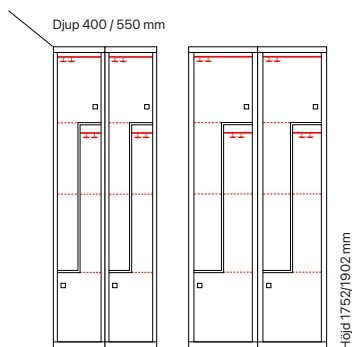

Antal dörrar: 4

Djup 400 mm

Utförande	Beskrivning	Art. nr	Skolklinka		Cylinderlås	
			Art. nr	Pris	Art. nr	Pris
Plant tak	2 x 300 mm	SM01911	SM01856	10.102:-		
	2 x 400 mm	SM01914	SM01859	11.362:-		
Sluttande tak	2 x 300 mm	SM04193	SM04196	10.691:-		
	2 x 400 mm	SM04194	SM04200	12.067:-		

Djup 550 mm

Skolklinka		Cylinderlås		Pris
Art. nr	Art. nr	Art. nr	Art. nr	
SM71243	SM71315			11.509:-
SM71246	SM71316			12.690:-
SM01921	SM01866			12.098:-
SM01924	SM01869			13.395:-