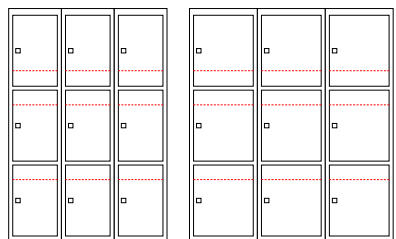

Höjd: 1327 mm

Antal dörrar: 9

Djup 400 mm

Skolklinka Cylinderlås

Utförande	Beskrivning	Art. nr	Art. nr	Pris
Plant tak	3 x 300 mm	SM01718	SM01717	12.723:-

Djup 550 mm

Skolklinka Cylinderlås

Art. nr	Art. nr	Pris
SM01730	SM01729	13.251:-

Dörralternativ