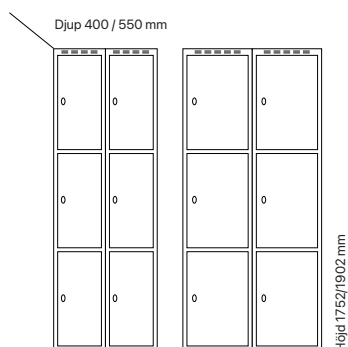

Antal dörrar: 6

Djup 400 mm

Klinka för
hänglås   Cylinderlås

Utförande	Beskrivning	Art. nr	Art. nr	Pris
Plant tak	2 x 300 mm	SM00938	SM00652	6.706:-
	2 x 400 mm	SM01088	SM00802	7.376:-
Sluttande tak	2 x 300 mm	SM01003	SM04140	7.295:-
	2 x 400 mm	SM03125	SM04148	8.081:-

Djup 550 mm

Klinka för
hänglås   Cylinderlås

Art. nr	Art. nr	Pris
SM75048	SM75049	6.984:-
SM75256	SM75257	7.836:-
SM01004	SM00718	7.573:-
SM01138	SM00852	8.541:-