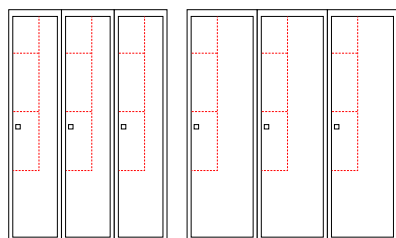

Höjd: 1327 mm

Antal dörrar: 3

Djup 400 mm

Skolklinka Cylinderlås

Utförande	Beskrivning	Art. nr	Art. nr	Pris
Plant tak	3 x 300 mm	SM01712	SM02115	7.979:-

Djup 550 mm

Skolklinka Cylinderlås

Art. nr	Art. nr	Pris
SM01724	SM01723	8.310:-