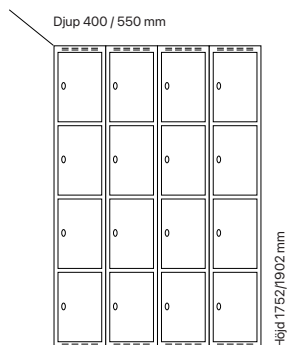

Antal dörrar: 16

Djup 400 mm

Klinka för
hänglås   Cylinderlås

Utförande	Beskrivning	Art. nr	Art. nr	Pris
Plant tak	4 x 300 mm	SM00944	SM00658	14.143:-
Sluttande tak	4 x 300 mm	SM03087	SM04145	14.965:-

Djup 550 mm

Klinka för
hänglås   Cylinderlås

Art. nr	Art. nr	Pris
SM75206	SM75207	14.733:-
SM01016	SM00730	15.555:-

Standard stomfärg

Standard dörrfärg