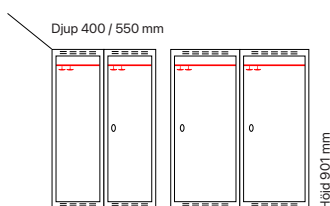

Antal dörrar: 2

Djup 400 mm

Klinka för hänglås   Cylinderlås

Utförande	Beskrivning	Art. nr	Art. nr	Pris
Plant tak	2 x 300 mm	SM01197	SM00911	3.449:-
	2 x 400 mm	SM01209	SM00923	3.962:-

Djup 550 mm

Klinka för hänglås   Cylinderlås

Art. nr	Art. nr	Pris
SM01203	SM00917	3.849:-
SM01213	SM00927	4.418:-