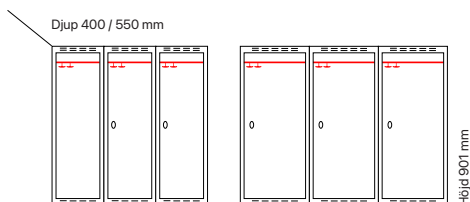

Antal dörrar: 3

Djup 400 mm

Klinka för hänglås   Cylinderlås

Utförande	Beskrivning	Art. nr	Art. nr	Pris
Plant tak	3 x 300 mm	SM01199	SM00913	5.001:-

Djup 550 mm

Klinka för hänglås   Cylinderlås

Art. nr	Art. nr	Pris
SM01205	SM00919	5.581:-