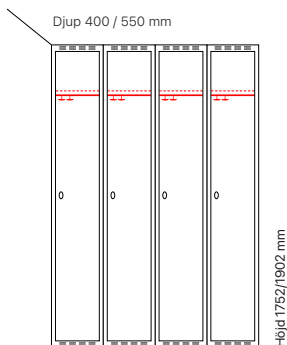

Antal dörrar: 4

Djup 400 mm

Klinka för
hänglås   Cylinderlås

Utförande	Beskrivning	Art. nr	Art. nr	Pris
Plant tak	4 x 300 mm	SM00932	SM00646	7.996:-
Sluttande tak	4 x 300 mm	SM00992	SM00706	8.818:-

Djup 550 mm

Klinka för
hänglås   Cylinderlås

Art. nr	Art. nr	Pris
SM75091	SM75092	8.328:-
SM75191	SM75192	9.150:-

Standard stomfärg

Standard dörrfärg