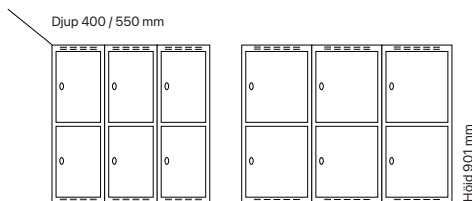

Antal dörrar: 6 - Dörrtyp T01

Djup 400 mm

Klinka för hänglås   Cylinderlås

Art. nr	Art. nr	Pris
SM02837	SM02838	7.257:-

Djup 550 mm

Klinka för hänglås   Cylinderlås

Art. nr	Art. nr	Pris
SM02847	SM02848	7.560:-

Standard stomfärg

Standard dörrfärg

Standard dörrfärg i laminat

Dörralternativ

Beskrivning	Dörrvariant	Dörrbredd	Art. nr	Pris
Tillägg för laminatdörrar T34 - Vision Dörrar med 18 mm laminat, avsedda för klädsåp SMZ, FFF och SMC.	1/1	300 mm	SM60947	216:-
		400 mm	SM60948	319:-
	1/2	300 mm	SM60951	286:-
		400 mm	SM60952	345:-
Tillägg för akryldörrar T09 - Visible Dörrar med transparent akryl i stålram, avsedda för klädsåp FFF.	1/2	300 mm	SM02157	183:-
		400 mm	SM02158	305:-