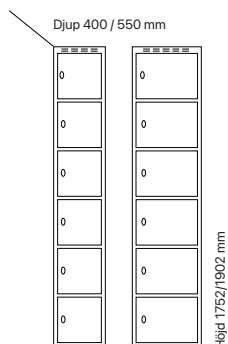

Standard stomfärg

Standard dörrfärg

Klädskåp SMG - 6 dörrar i höjd

Helsvetsat SMG klädsåp med sex dörrar i höjd. Skåpet är enkelt att rengöra, har god ventilation och är utan inredning. Som standard har skåpet har ståldörr T02, som är förstärkt med förstärkningsprofiler och är ljuddämpad med gummidämpare.