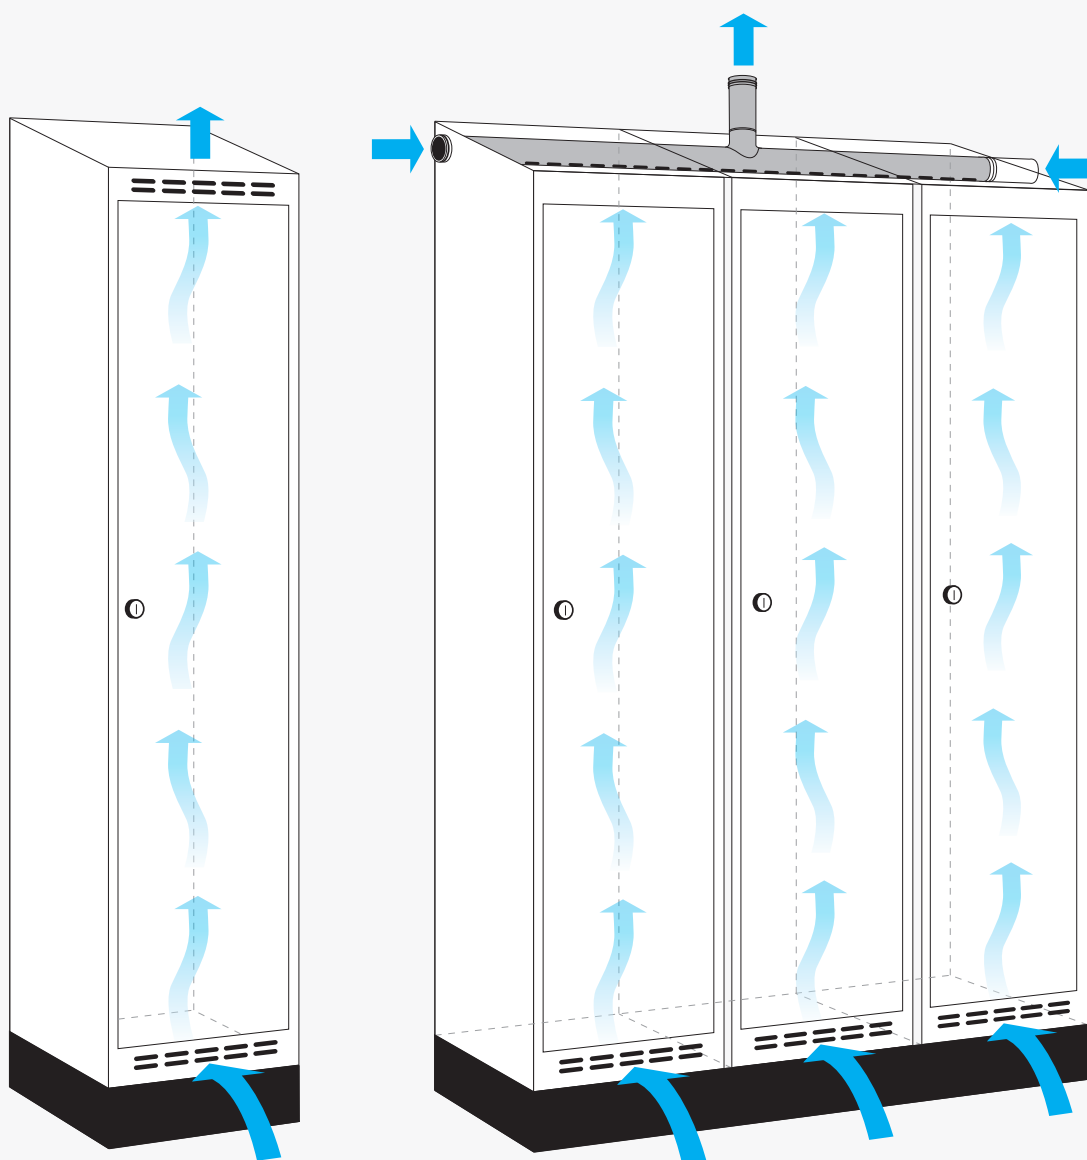

Mått på skåp och underrede

Djup 400 mm

Djup 550 mm

God ventilation är viktig för optimal hygien.

Självdrag

Självventilerande skåp är den enklaste formen av ventilation. Skåpets perforerade botten, tillsammans med luftspalterna över och under dörrarna, gör att luften i skåpet kan cirkulera och inte känns instängd.