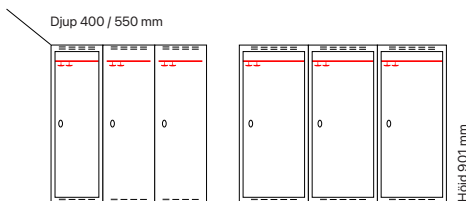

Antal dörrar: 3 - Dörrtyp T30

Djup 400 mm

Klinka för hänglås   Cylinderlås

Utförande	Beskrivning	Art. nr	Art. nr	Pris
Plant tak	3 x 300 mm	SM00235	SM00117	6.186:-

Djup 550 mm

Klinka för hänglås   Cylinderlås

Art. nr	Art. nr	Pris
SM00241	SM04118	6.014:-