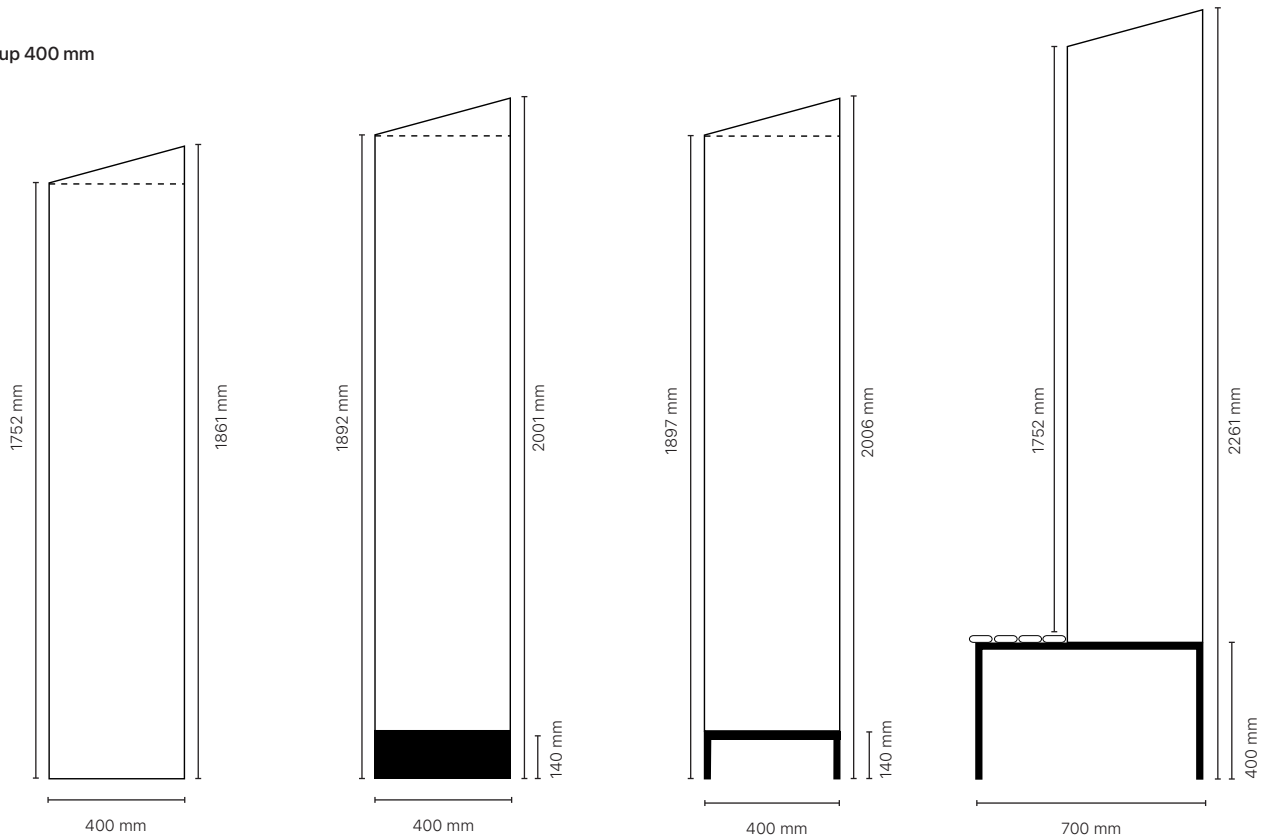

Mått på skåp och underrede

Djup 400 mm

Djup 550 mm

God ventilation är viktig för optimal hygien.

Självdrag

Självventilerande skåp är den enklaste formen av ventilation. Skåpets perforerade botten, tillsammans med luftspalterna över och under dörrarna, gör att luften i skåpet kan cirkulera och inte känns instängd.