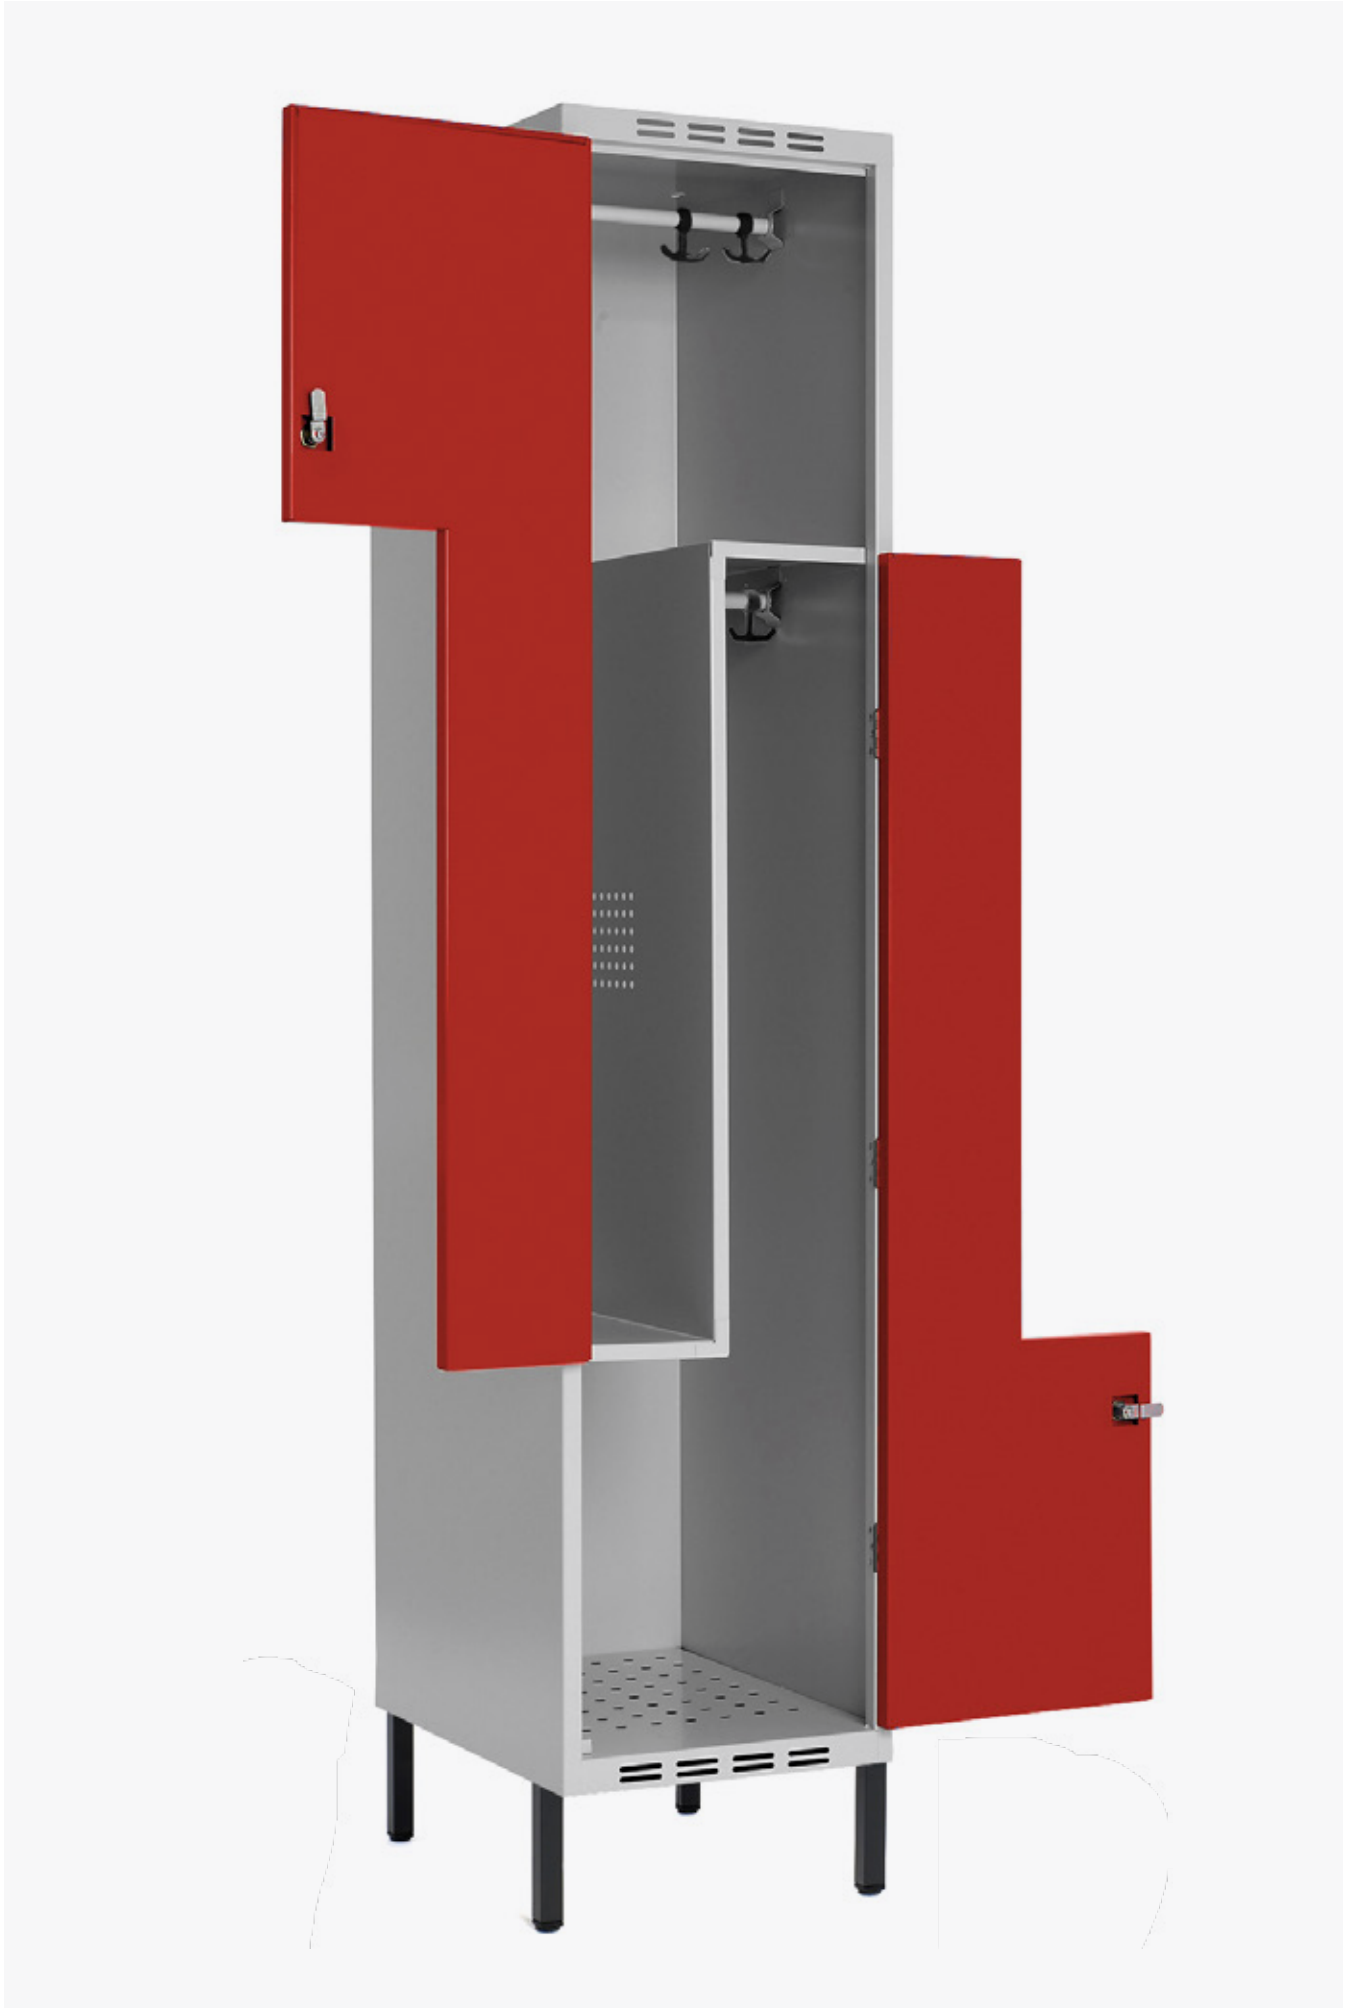

Standard dörrfärg

Standard dörrfärg i laminat

Skåpen kan levereras med stomme i färgerna RAL 7035/9010/9005. För standardfärger på dörrar, se komplett översikt längst bak i katalogen.

Klädskåp SMZ

Modell SMZ är en helsvetsad, funktionell och stilrent klädskåp med Z-dörrar. Detta är ett platsbesparande alternativ med bra hänghöjd, samt plats för mindre föremål. Standardinredningen består av en klädstång med ankarkrokar. Skåpet har en förstärkt ståldörr T30 inklusive dörrstopp, som även är ljuddämpad med gummidämpare. SMZ klädskåp med laminatdörrar T34 finns tillgängliga mot en extra kostnad.