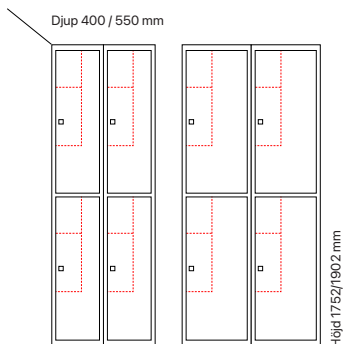

Antal dörrar: 4

Djup 400 mm

Utförande	Beskrivning	Art. nr	Skolklinka		Cylinderlås	
			Art. nr	Pris	Art. nr	Pris
Plant tak	2 x 300 mm	SM70420	SM70396	10.665:-		
	2 x 400 mm	SM70434	SM70410	11.428:-		
Sluttande tak	2 x 300 mm	SM01326	SM04161	11.254:-		
	2 x 400 mm	SM01398	SM01397	12.133:-		

Djup 550 mm

Art. nr	Art. nr	Pris		
			Skolklinka	Cylinderlås
SM70661	SM70662	11.729:-		
SM70701	SM70702	12.342:-		
SM01526	SM04177	12.318:-		
SM01598	SM01597	13.047:-