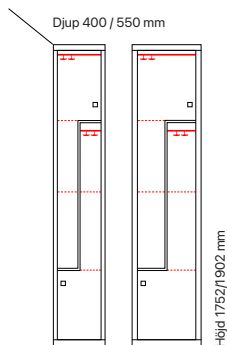

Antal dörrar: 2

Djup 400 mm

Utförande	Beskrivning	Art. nr	Skolklinka		Cylinderlås	
			Art. nr	Pris	Art. nr	Pris
Plant tak	1 x 300 mm	SM01910	SM01855	5.953:-		
	1 x 400 mm	SM01913	SM01858	6.285:-		
Sluttande tak	1 x 300 mm	SM04192	SM04195	6.367:-		
	1 x 400 mm	SM01918	SM04199	6.699:-		

Djup 550 mm

Skolklinka		Cylinderlås		Pris
Art. nr	Art. nr	Art. nr	Art. nr	
SM71276	SM71313			6.648:-
SM71245	SM71314			7.020:-
SM01920	SM04198			7.062:-
SM01923	SM01868			7.434:-