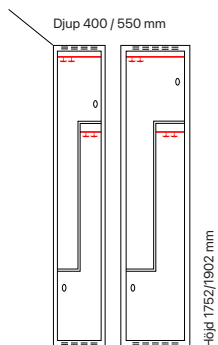

Standard dörrfärg

Standard dörrfärg i laminat

Skåpen kan levereras med stomme i färgerna RAL 7035/9010/9005. För standardfärger på dörrar, se komplett översikt längst bak i katalogen.

Klädskåp SMZ

Modell SMZ är en helsvetsad, funktionell och stilrent klädskåp med Z-dörrar. Detta är ett platsbesparande alternativ med bra hänghöjd, samt plats för mindre föremål. Standardinredningen består av en klädstång med ankarkrokar. Skåpet har en förstärkt ståldörr T30 inklusive dörrstopp, som även är ljuddämpad med gummidämpare. SMZ klädskåp med laminatdörrar T34 finns tillgängliga mot en extra kostnad.