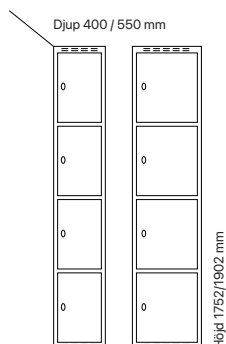

Standard stomfärg

Standard dörrfärg

Klädskåp SMG - 4 dörrar i höjd

Helsvetsat SMG klädskaap med fyra dörrar i höjd. Skåpen är enkla att rengöra, har god ventilation och är utan inredning. Skåpet har ståldörr T02 som standard som är förstärkt med förstärkningsprofiler och är ljuddämpad med gummidämpare.