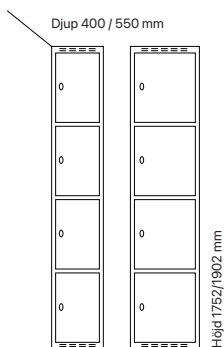

Klädskåp FFF - 4 dörrar i höjd

Helsvetsat FFF klädska med fyra dörrar i höjd, Skåpet levereras utan inredning. Skåpet har en T01 ståldörr (original plus), som även är ljuddämpad med gummidämpare. Mot tilläggsavgift levereras FFF H04 klädska med laminatdörrar T34 (vision) eller akryldörrar i stålram T09 (visible).

Antal dörrar: 4

Djup 400 mm

Klinka för
hänglås Cylinderlås

Utförande	Beskrivning	Art. nr	Art. nr	Pris
Plant tak	1 x 300 mm	SM00145	SM00027	4.783:-
	1 x 400 mm	SM00198	SM00080	5.198:-
Sluttande tak	1 x 300 mm	SM04031	SM04062	5.197:-
	1 x 400 mm	SM04048	SM04086	5.612:-

Djup 550 mm

Klinka för
hänglås Cylinderlås

Art. nr	Art. nr	Pris
SM77017	SM77018	4.982:-
SM77234	SM77235	5.412:-
SM00174	SM04074	5.396:-
SM04056	SM04095	5.826:-