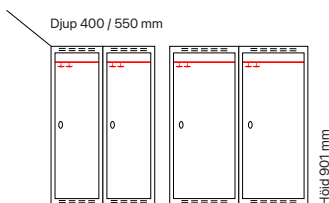

Antal dörrar: 2 - Dörrtyp T30

Djup 400 mm

Klinka för hänglås   Cylinderlås

Utförande	Beskrivning	Art. nr	Art. nr	Pris
Plant tak	2 x 300 mm	SM00233	SM00115	4.246:-
	2 x 400 mm	SM00245	SM00127	4.536:-

Djup 550 mm

Klinka för hänglås   Cylinderlås

Art. nr	Art. nr	Pris
SM00239	SM00121	4.127:-
SM00249	SM00131	4.724:-