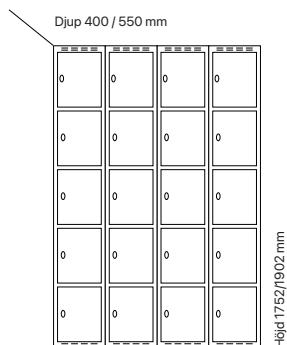

Antal dörrar: 20

Djup 400 mm

Klinka för
hänglås   Cylinderlås

Utförande	Beskrivning	Art. nr	Art. nr	Pris
Plant tak	4 x 300 mm	SM00948	SM00662	12.763:-
Sluttande tak	4 x 300 mm	SM01023	SM00737	13.585:-

Djup 550 mm

Klinka för
hänglås   Cylinderlås

Art. nr	Art. nr	Pris
SM75108	SM75109	14.241:-
SM01024	SM00738	15.063:-

Standard stomfärg

Standard dörrfärg