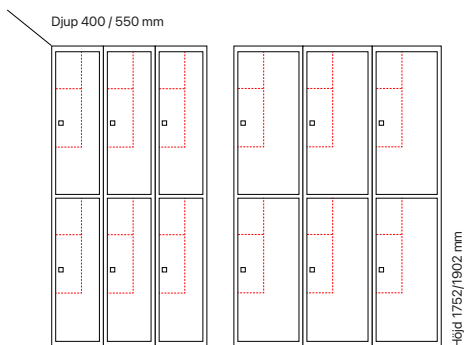

Antal dörrar: 6

Djup 400 mm

Utförande	Beskrivning	Art. nr	Skolklinka		Cylinderlås	
			Art. nr	Pris	Art. nr	Pris
Plant tak	3 x 300 mm	SM70425	SM70401	15.375:-		
	3 x 300 mm	SM01350	SM04164	16.138:-		

Djup 550 mm

Art. nr	Art. nr	Pris		
			Skolklinka	Cylinderlås
SM70671	SM70672	16.911:-		
SM01550	SM01549	17.674:-		

Standard stomfärg

Standard dörrfärg

Standard dörrfärg i laminat

Dörralternativ

Beskrivning	Dörrvariant	Dörrbredd	Art. nr	Pris
Tillägg för laminatdörrar T04 - Decor		300 mm	SM60139	270:-
Dörrar med 16 mm laminat i stålram, avsedda för skolskåp SMS och SSZ.	1/2	400 mm	SM60140	372:-
Tillägg för ståldörrar T40 - Solid		300 mm	SM02165	493:-
Vårt starkaste dörralternativ - 3 mm ståldörrar avsedda för skolskåp SMS.	1/2	400 mm	SM61003	372:-
Tillägg för ljuddämpande dörrar T60 - Akustikk		300 mm	SM61012	1.296:-
Perforerade ståldörrar med ljuddämpande material, avsedda för skolskåp SMS.	1/2	400 mm	SM61013	1.536:-