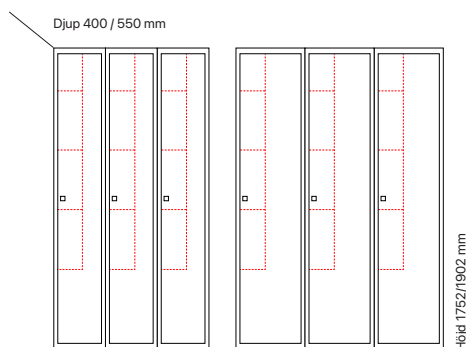

Antal dörrar: 3

Djup 400 mm

Utförande	Beskrivning	Art. nr	Skoklinka		Cylinderlås	
			Art. nr	Pris	Art. nr	Pris
Plant tak	3 x 300 mm	SM70424	SM70400	11.654:-		
	3 x 400 mm	SM01344	SM01343	12.417:-		

Djup 550 mm

Art. nr	Art. nr	Pris		
			Skoklinka	Cylinderlås
SM70669	SM70670	10.332:-		
SM01544	SM04180	10.439:-		

Standard stomfärg

Standard dörrfärg

Standard dörrfärg i laminat