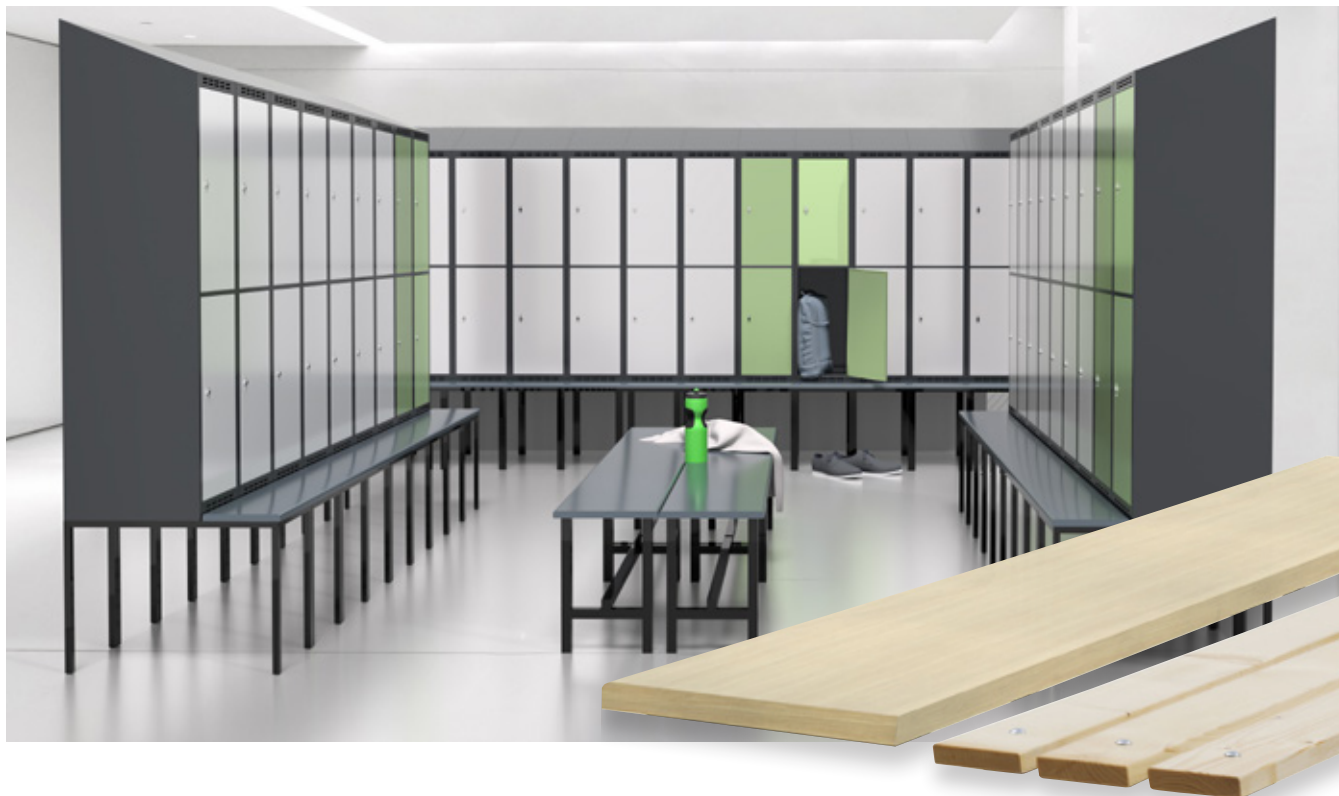

Sittbänkar, laminat - Ask laminat F8843

Helsvetsade sittbänkar med sittyta i laminat - ingen montering behövs!
Sittbänken har en höjd på 390 mm, som skall läggas till klädskapets höjd. Om omklädningsrummet är trångt kommer ett underrede med sittbänk att ge en mycket utrymmesbesparande lösning.