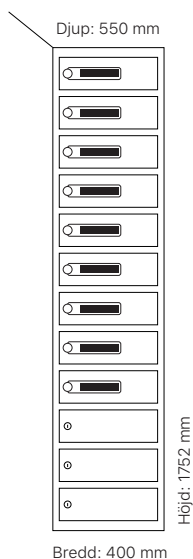

Laddskåp för PC med kod- och cylinderlås

Skåp i plåt, lucka i plåt, sockel, ventilationshål uppe och nere i skåpet samt i varje hyllplan. 9 st. fack med elektroniskt kodlås till varje fack samt 3 st. låsbara fack. Ytbehandling, stomme: Framträdande och skymda delar är pulverlackerade. Inredning: 9 st. individuella låsbara fack med elektroniska kodlås och eluttag samt 3 st. individuella låsbara fack med cylinderlås och eluttag. Ej brandklassat.

Skåp h x b x d	Sockel höjd	Art. nr	Pris
1752 x 400 x 550 mm	150	S050598