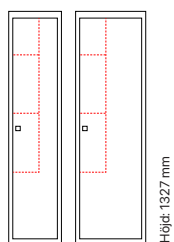

300 mm SM61003 **372:-**

400 mm SM02165 **493:-**

300 mm SM61005 **232:-**

400 mm SM61007 **308:-**

Skolskåp SMS - mellanhög model

Helsvetsat skolskåp i lågt utförande, med en eller två dörrar i höjd. De låga skåpen med dörr i höjd har två vertikala fack med plats för böcker, pärmar och en PC. Skåp med två dörrar i höjd är utan inredning. Båda utföranden har förstärkt, dubbel ståldörr T30, förstärkt låssystem och är ljuddämpade med gummidämpare. Mot tillägg levereras låg SMS med förstärkta laminatdörrar i stålram T04 eller extra kraftiga, 3 mm ståldörrar T40.