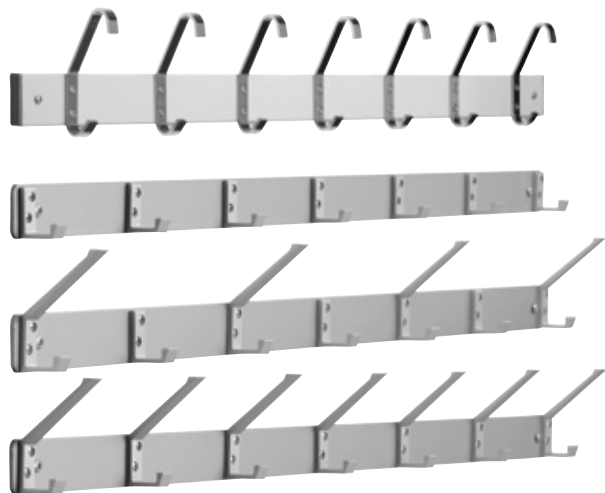

Tillbehör

Kroklister

Klassiska kroklister i flera varianter.

Beskrivning	Längd (mm)	Art. nr	Pris
7 förnicklade stålkrokar	1250	60019	1.309:-
7 korta anodiserade krokar	1050	60016	1.050:-
3k+4l anodiserade krokar	1050	60017	1.184:-
7 långa anodiserade krokar	1050	60018	1.289:-

Kan levereras med specialmått på förfrågan