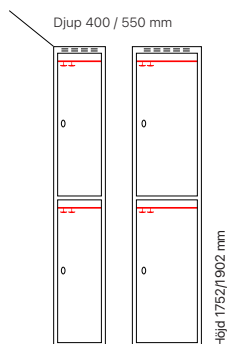

Standard stomfärg

Standard dörrfärg

Klädskåp SMG - 2 dörrar i höjd

Helsvetsat SMG klädskaap med två dörrar i höjd. Varje fack är inrett med klädstång med ankarkrokar. Skåpet har ståldörr T02 som standard som är förstärkt med förstärkningsprofiler och är ljuddämpad med gummidämpare.