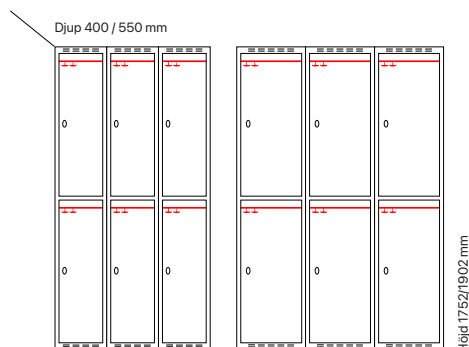

Antal dörrar: 6

Djup 400 mm

Klinka för
hänglås   Cylinderlås

Utförande	Beskrivning	Art. nr	Art. nr	Pris
Plant tak	3 x 300 mm	SM00139	SM00021	9.965:-
	3 x 400 mm	SM00194	SM00076	10.665:-
Sluttande tak	3 x 300 mm	SM04103	SM04115	10.728:-
	3 x 400 mm	SM00211	SM04128	11.487:-

Djup 550 mm

Klinka för
hänglås   Cylinderlås

Art. nr	Art. nr	Pris
SM77070	SM77071	10.378:-
SM77278	SM77279	11.665:-
SM03116	SM04120	11.141:-
SM00212	SM04131	12.487:-