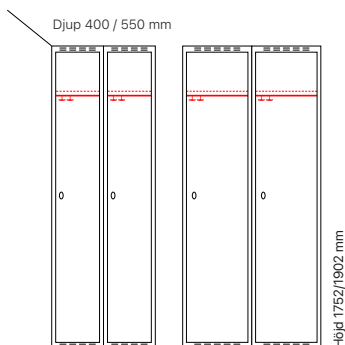

Antal dörrar: 2

Djup 400 mm

Klinka för
hänglås   Cylinderlås

Utförande	Beskrivning	Art. nr	Art. nr	Pris
Plant tak	2 x 300 mm	SM00930	SM00644	4.385:-
	2 x 400 mm	SM01082	SM00796	5.005:-
Sluttande tak	2 x 300 mm	SM00990	SM00704	4.974:-
	2 x 400 mm	SM01127	SM00841	5.710:-

Djup 550 mm

Klinka för
hänglås   Cylinderlås

Art. nr	Art. nr	Pris
SM75039	SM75040	4.565:-
SM75247	SM75248	5.316:-
SM75143	SM75144	5.154:-
SM75351	SM75352	6.021:-