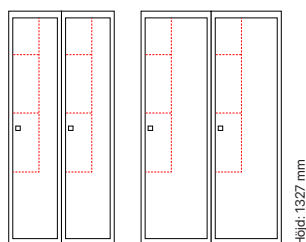

Höjd: 1327 mm

Antal dörrar: 2

Djup 400 mm

Skolklinka Cylinderlås

Utförande	Beskrivning	Art. nr	Art. nr	Pris
Plant tak	2 x 300 mm	SM01664	SM01663	5.590:-
	2 x 400 mm	SM01676	SM01675	6.283:-

Djup 550 mm

Skolklinka Cylinderlås

Art. nr	Art. nr	Pris
SM01688	SM01687	5.706:-
SM01700	SM01699	6.673:-