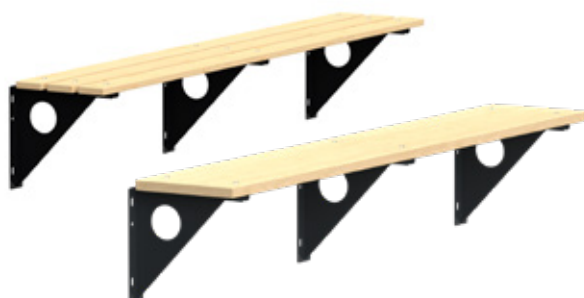

Vägghängd sittbänk

Bänkar för montering på vägg i kapprum, receptioner eller på toaletter.

Det solida underredet är stålkonsoleer som är pulverlackerade svarta (RAL 9005). Sittytor i två alternativ, se tabell.

Sittyta	BxD (mm)	Art. nr	Pris
Klarlackad furu	1100 x 320	SM05016-18	1.526:-
	2000 x 320	SM05018-18	2.584:-
Ask laminat F8843	1100 x 320	SM05017-18NB	3.497:-
	2000 x 320	SM05019-18NB	4.495:-

Kan levereras med specialmått på förfrågan