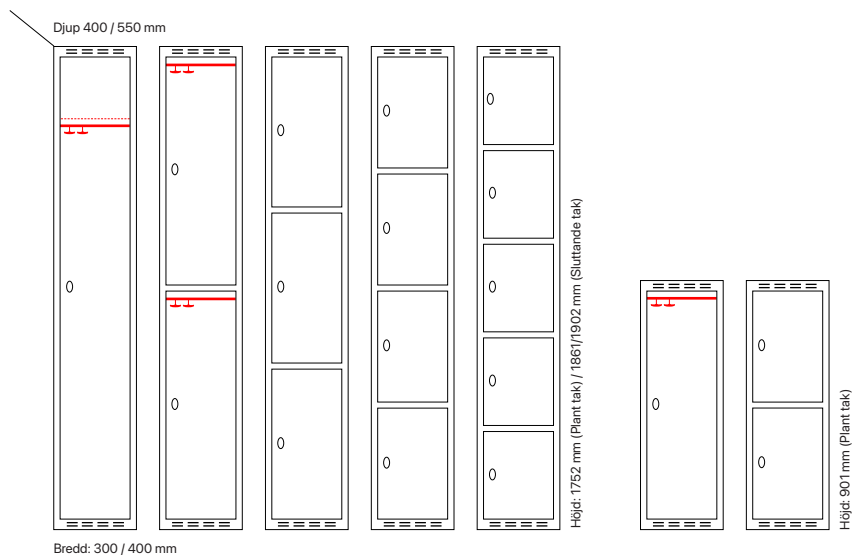

Standard stomfärg

Standard dörrfärg

Omklädningskåp FFF

Sarpsborg Metalls omklädningskåp modell FFF öppnar upp för många användningsområden. Det är ett modernt skåp med tilltalande design och gedigen konstruktion. Skåpet levereras som standard med förstärkta ståldörrar men kan även levereras med laminatdörr eller akryldörrar mot tillägg. FFF har helsvetsad stålstomme och dörrar med gummidämpare och rejäla dörrstopp.