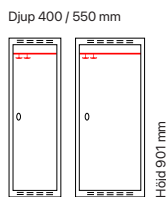

Klädskåp FFF - låg model

Helsvetsade FFF klädsåp med en höjd på 901 mm och med ett eller två dörrar i höjd. Klädsåp med en dörr i höjd är inrett med klädstång med ankarkrokar, förstärkt ståldörr T30 (stark) och kan försees med laminatdörrar T34 (vision) mot en extra kostnad. Skåp med två dörrar i höjd är utan inredning, har ståldörrar T01 (original plus), och kan mot tillägg levereras med laminatdörrar T34 (vision) eller akryldörrar i stålramar T09 (visible).

Antal dörrar: 1 - Dörrtyp T30

Djup 400 mm

Klinka för hänglås   Cylinderlås

Utförande	Beskrivning	Art. nr	Art. nr	Pris
Plant tak	1 x 300 mm	SM00231	SM00113	2.382:-
	1 x 400 mm	SM00243	SM00125	2.589:-

Djup 550 mm

Klinka för hänglås   Cylinderlås

Art. nr	Art. nr	Pris
SM00237	SM00119	2.481:-
SM00247	SM00129	2.695:-