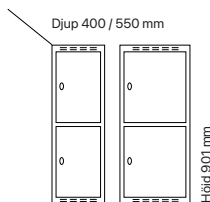

Antal dörrar: 2

Djup 400 mm

Klinka för hänglås   Cylinderlås

Art. nr	Art. nr	Pris
SM01196	SM00910	2.635:-
SM01208	SM00922	3.027:-

Djup 550 mm

Klinka för hänglås   Cylinderlås

Art. nr	Art. nr	Pris
SM01202	SM00916	2.798:-
SM01212	SM00926	3.152:-