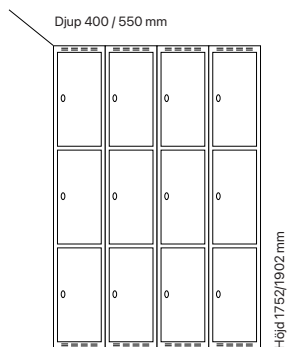

Antal dörrar: 12

Djup 400 mm

Klinka för
hänglås   Cylinderlås

Utförande	Beskrivning	Art. nr	Art. nr	Pris
Plant tak	4 x 300 mm	SM00940	SM00654	12.678:-
Sluttande tak	4 x 300 mm	SM03541	SM04144	13.500:-

Djup 550 mm

Klinka för
hänglås   Cylinderlås

Art. nr	Art. nr	Pris
SM75100	SM75101	13.469:-
SM01008	SM00722	14.291:-

Standard stomfärg

Standard dörrfärg