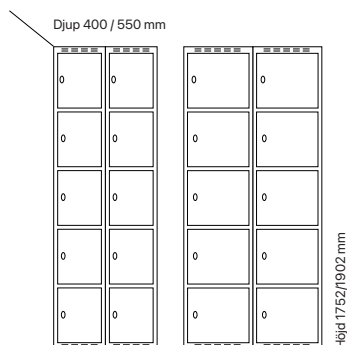

Antal dörrar: 10

Djup 400 mm

Klinka för
hänglås   Cylinderlås

Utförande	Beskrivning	Art. nr	Art. nr	Pris
Plant tak	2 x 300 mm	SM00946	SM00660	7.144:-
	2 x 400 mm	SM01094	SM00808	9.010:-
Sluttande tak	2 x 300 mm	SM01019	SM04141	7.733:-
	2 x 400 mm	SM01149	SM00863	9.715:-

Djup 550 mm

Klinka för
hänglås   Cylinderlås

Art. nr	Art. nr	Pris
SM75056	SM75057	7.442:-
SM75264	SM75265	9.386:-
SM01020	SM00734	8.031:-
SM01150	SM00864	10.091:-