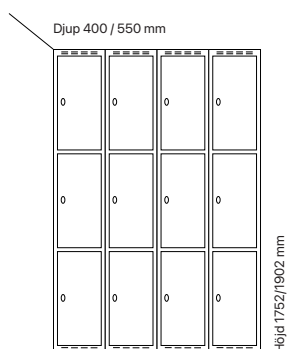

Antal dörrar: 12

Djup 400 mm

Klinka för hänglås
Cylinderlås

Utförande	Beskrivning	Art. nr	Art. nr	Pris
Plant tak	4 x 300 mm	SM00144	SM00026	14.474:-
	4 x 300 mm	SM04037	SM04070	15.296:-

Djup 550 mm

Klinka för hänglås
Cylinderlås

Art. nr	Art. nr	Pris
SM77080	SM77081	15.829:-
SM00172	SM04082	16.651:-

Standard stomfärg

Standard dörrfärg

Standard dörrfärg i laminat

Dörralternativ

Beskrivning	Dörrvariant	Dörrbredd	Art. nr	Pris
Tillägg för laminatdörrar T34 - Vision Dörrar med 18 mm laminat, avsedda för klädska SMZ, FFF och SMC.	1/3	300 mm	SM60949	345:-
		400 mm	SM60950	353:-
Tillägg för akryldörrar T09 - Visible Dörrar med transparent akryl i stålram, avsedda för klädska FFF.	1/3	400 mm	SM02156	385:-
		300 mm	SM61000	548:-