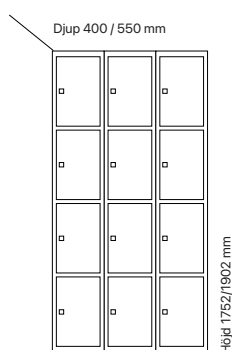

Antal dörrar: 12

Djup 400 mm

Utförande	Beskrivning	Art. nr	Skolklinka		Cylinderlås	
			Art. nr	Pris	Art. nr	Pris
Plant tak	3 x 300 mm	SM70389	SM70383	19.091:-		
	3 x 300 mm	SM01362	SM04166	19.854:-		

Djup 550 mm

Art. nr	Art. nr	Pris		
			Skolklinka	Cylinderlås
SM70675	SM70676	19.253:-		
SM01562	SM04182	20.016:-		

Standard stomfärg

Standard dörrfärg

Standard dörrfärg i laminat

Dörralternativ

Beskrivning	Dörrvariant	Dörrbredd	Art. nr	Pris
Tillägg för laminatdörrar T04 - Decor Dörrar med 16 mm laminat i stålram, avsedda för skolskåp SMS och SSZ.	1/4	300 mm	SM60147	139:-
		400 mm	SM60148	182:-
Tillägg för ståldörrar T40 - Solid Vårt starkaste dörralternativ - 3 mm ståldörrar avsedda för skolskåp SMS.	1/4	300 mm	SM60951	286:-
		400 mm	SM60952	345:-