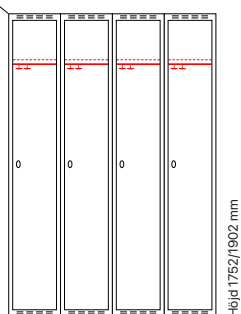

Djup 550 mm

Klinka för hänglås   Cylinderlås

Art. nr	Art. nr	Pris
SM77065	SM77066	8.317:-
SM77273	SM77274	8.956:-
SM00010	SM04119	9.080:-
SM00014	SM04130	9.778:-

Djup 400 / 550 mm