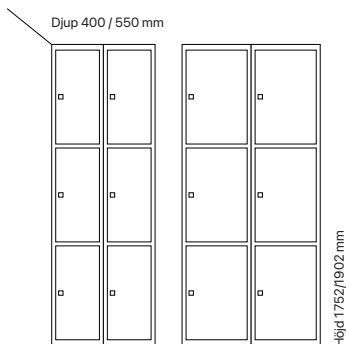

Antal dörrar: 6

Djup 400 mm

Utförande	Beskrivning	Art. nr	Skolklinka		Cylinderlås	
			Art. nr	Pris	Art. nr	Pris
Plant tak	2 x 300 mm	SM70421			SM70397	10.655:-
	2 x 400 mm	SM70435			SM70411	12.161:-
Sluttande tak	2 x 300 mm	SM01332			SM04162	11.244:-
	2 x 400 mm	SM01404			SM04170	12.866:-

Djup 550 mm

Art. nr	Art. nr	Pris	Skolklinka		Cylinderlås	
			Art. nr	Pris	Art. nr	Pris
SM70663	SM70664	10.710:-				
SM70703	SM70704	12.229:-				
SM01532	SM04178	11.299:-				
SM01604	SM01603	12.934:-