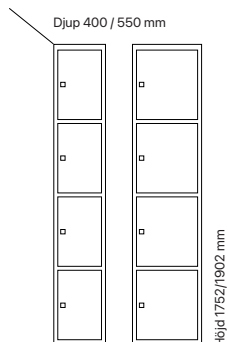

Skolskåp SMS - 4 dörrar i höjd

Helsvetsat H04 skolskåp med fyra dörrar i höjd, levereras som standard utan inredning. Skåpet har en förstärkt, dubbel ståldörr T30 med massivt dörrstopp som standard, inklusive förstärkt låssystem och ljuddämpning med gummidämpare. Mot tilläggsavgift levereras SMS H04 med förstärkta laminatdörrar i stålram T04 eller extra kraftiga, 3 mm ståldörrar T40.

Antal dörrar: 4

Djup 400 mm

Utförande	Beskrivning	Art. nr	Skolklinka		Cylinderlås	
			Art. nr	Pris	Art. nr	Pris
Plant tak	1 x 300 mm	SM70417	SM70393	6.485:-		
	1 x 400 mm	SM70431	SM70407	6.948:-		
Sluttande tak	1 x 300 mm	SM01314	SM04160	6.899:-		
	1 x 400 mm	SM01386	SM01385	7.362:-		

Djup 550 mm

Art. nr	Art. nr	Pris		
			Skolklinka	Cylinderlås
SM70655	SM70656	7.351:-		
SM70695	SM70696	7.503:-		
SM04171	SM04176	7.765:-		
SM04173	SM04186	7.917:-