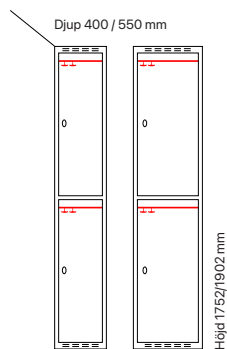

Klädskåp FFF - 2 dörrar i höjd

Helsvetsat FFF klädska med två dörrar i höjd. Standardutrustning är en klädstång med ankarkrokar under. Skåpet har en förstärkt T30 ståldörr, som även ljuddämpas med gummidämpare. Mot tilläggsavgift levereras FFF H02 klädska med laminatdörrar T34 eller akryldörrar i stålram T09.

Antal dörrar: 2

Djup 400 mm

Klinka för
hänglås   Cylinderlås

Utförande	Beskrivning	Art. nr	Art. nr	Pris
Plant tak	1 x 300 mm	SM00137	SM00019	3.656:-
	1 x 400 mm	SM00192	SM00074	3.947:-
Sluttande tak	1 x 300 mm	SM00157	SM04111	4.070:-
	1 x 400 mm	SM04106	SM04124	4.361:-

Djup 550 mm

Klinka för
hänglås   Cylinderlås

Art. nr	Art. nr	Pris
SM77009	SM77010	3.998:-
SM77226	SM77227	4.403:-
SM00090	SM00040	4.412:-
SM00208	SM04129	4.817:-