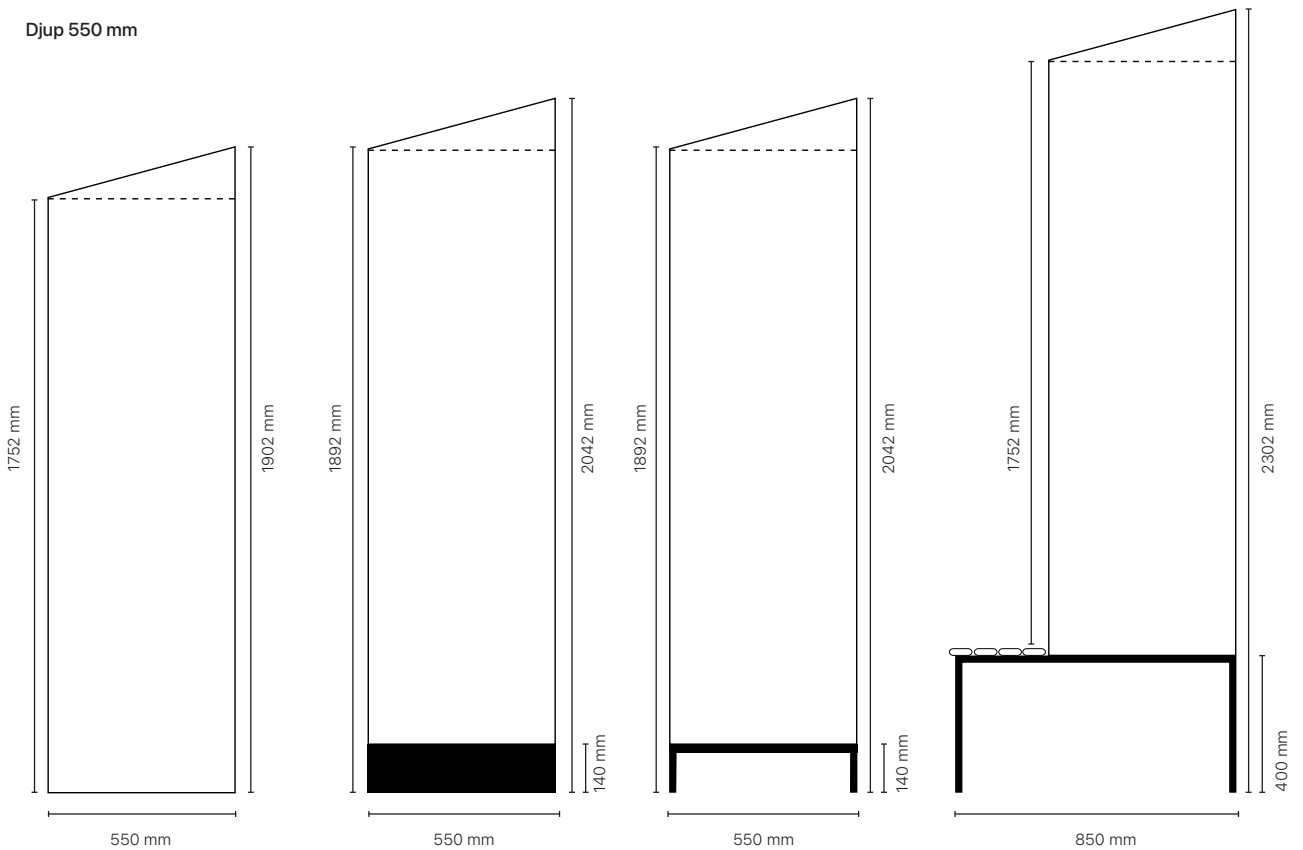

Mått på skåp och underrede

Djup 400 mm

Djup 550 mm

God ventilation är viktig för optimal hygien.

Självdrag

Självventilerande skåp är den enklaste formen av ventilation. Skåpets perforerade botten, tillsammans med luftspalterna över och under dörrarna, gör att luften i skåpet kan cirkulera och inte känns instängd.