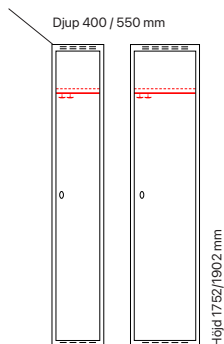

Klinka för hänglås Cylinderlås

Art. nr	Art. nr	Pris
SM01206	SM00920	6.236:-

Klädskåp SMG - 1 dörr i höjd

Helsvetsat SMG klädskåp med en dörr i höjd. Klädskåpet är inrett med hylla och klädstång med ankarkrokar. Skåpet har ståldörr T02 som standard som är förstärkt med förstärkningsprofiler och är ljuddämpad med gummidämpare.