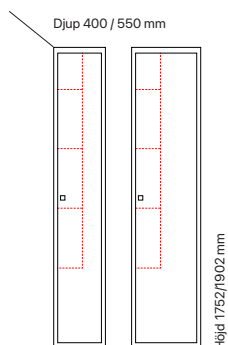

Skolskåp SMS - 1 dörr i höjd

Helsvetsat H01 skolskåp med en dörr i höjd. Standardinredningen är fyra vertikala fack med plats för böcker, pärmar och PC. Skåpet har en förstärkt, dubbel ståldörr T30 med massivt dörrstopp som standard, inklusive förstärkt låssystem och ljuddämpning med gummidämpare. Mot tilläggsavgift levereras SMS H01 med förstärkta laminatdörrar i stålram T04, extra kraftiga, 3 mm ståldörrar T40 eller även med perforerade, ljuddämpande ståldörrar T60.

Antal dörrar: 1

Djup 400 mm

Utförande	Beskrivning	Art. nr	Skoklinka		Cylinderlås	
			Art. nr	Pris	Art. nr	Pris
Plant tak	1 x 300 mm	SM70414	SM70390	4.466:-		
	1 x 400 mm	SM70428	SM70404	4.403:-		
Sluttande tak	1 x 300 mm	SM01296	SM04157	4.880:-		
	1 x 400 mm	SM01368	SM04167	4.817:-		

Djup 550 mm

Art. nr	Art. nr	Pris		
			Skoklinka	Cylinderlås
SM70649	SM70650	4.069:-		
SM70689	SM70690	4.435:-		
SM01496	SM01495	4.483:-		
SM04172	SM04183	4.849:-