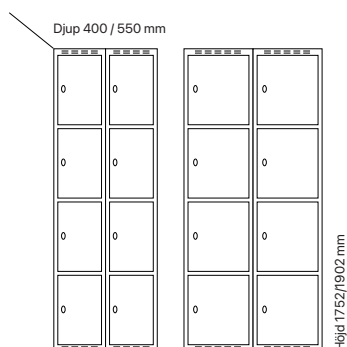

Antal dörrar: 8

Djup 400 mm

Klinka för
hänglås   Cylinderlås

Utförande	Beskrivning	Art. nr	Art. nr	Pris
Plant tak	2 x 300 mm	SM00942	SM00656	6.888:-
	2 x 400 mm	SM01091	SM00805	7.741:-
Sluttande tak	2 x 300 mm	SM01011	SM00725	7.471:-
	2 x 400 mm	SM01143	SM04149	8.446:-

Djup 550 mm

Klinka för
hänglås   Cylinderlås

Art. nr	Art. nr	Pris
SM75052	SM75053	7.309:-
SM75260	SM75261	8.062:-
SM01012	SM00726	7.898:-
SM01144	SM00858	8.767:-