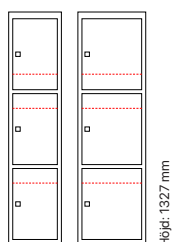

Höjd: 1327 mm

Antal dörrar: 3

Djup 400 mm

Skolklinka Cylinderlås

Utförande	Beskrivning	Art. nr	Art. nr	Pris
Plant tak	1 x 300 mm	SM01622	SM01621	5.118:-
	1 x 400 mm	SM01634	SM01633	5.333:-

Djup 550 mm

Skolklinka Cylinderlås

Art. nr	Art. nr	Pris
SM01646	SM01645	5.077:-
SM01658	SM01657	5.555:-