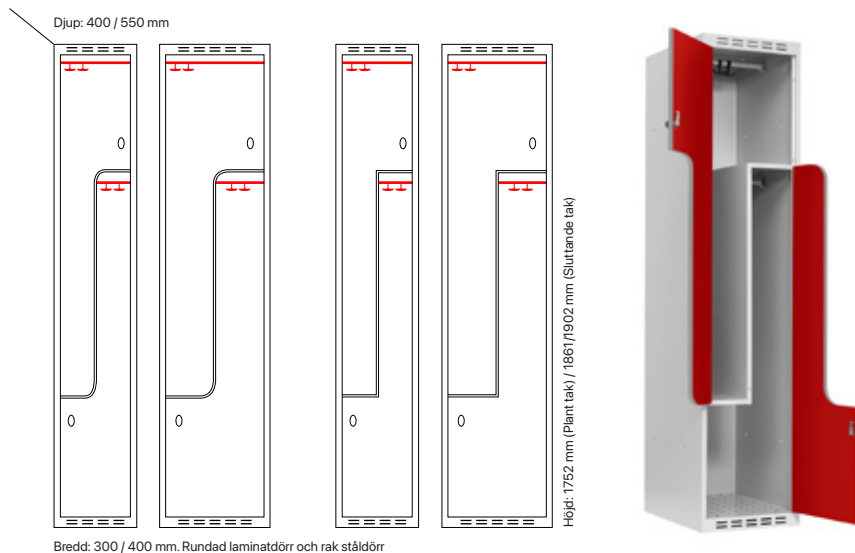

Klädskåp SMZ

Modell SMZ är en helsvetsad, funktionell och stilrent klädsåp med Z-dörrar. Detta är ett platsbesparande alternativ med bra hånghöjd, samt plats för mindre föremål. Standardinredningen består av en klådstång med ankarkrokar. Skåpet har en förstärkt ståddörr T30 inklusive dörrstopp, som även är ljuddämpad med gummidämpare. SMZ klådsåp med laminatdörrar T34 finns tillgängliga mot en extra kostnad.