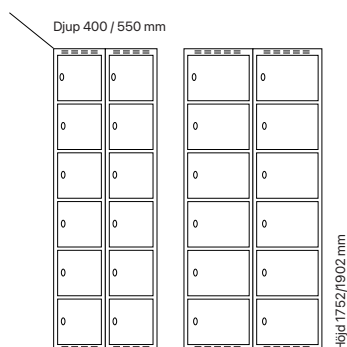

Antal dörrar: 12

Djup 400 mm

Klinka för
hänglås   Cylinderlås

Utförande	Beskrivning	Art. nr	Art. nr	Pris
Plant tak	2 x 300 mm	SM04692	SM04693	10.229:-
	2 x 400 mm	SM04716	SM04717	10.961:-
Sluttande tak	2 x 300 mm	SM04700	SM04701	10.697:-
	2 x 400 mm	SM04722	SM04723	11.523:-

Djup 550 mm

Klinka för
hänglås   Cylinderlås

Art. nr	Art. nr	Pris
SM03944	SM04677	10.612:-
SM04728	SM04729	11.369:-
SM04708	SM04709	11.080:-
SM04734	SM04735	11.930:-