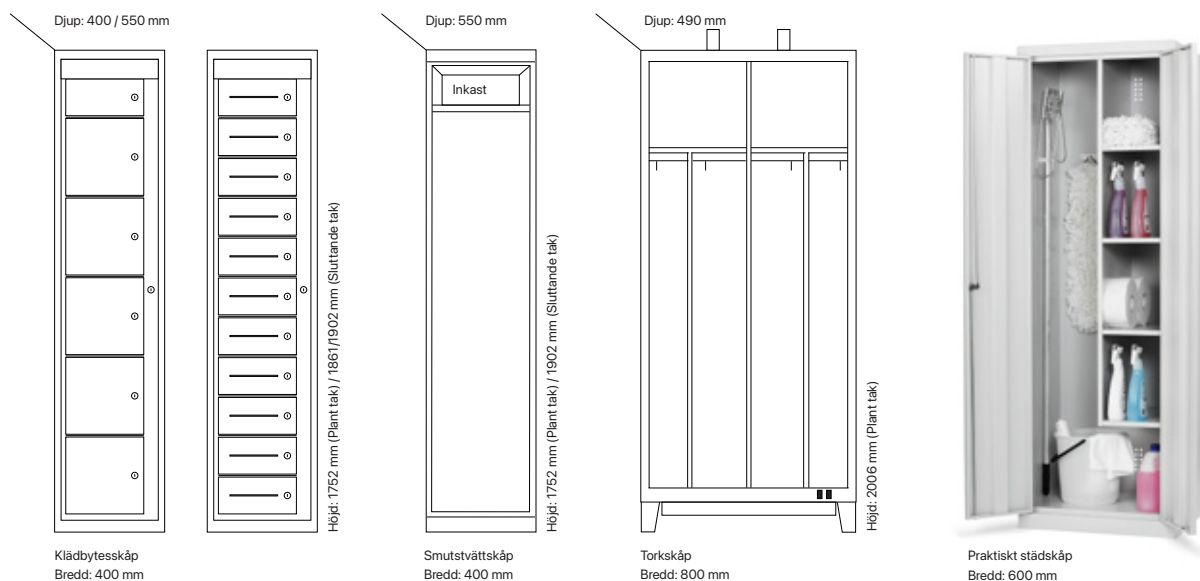

- Standard stomfärg: Ljusgrå RAL 7035, vit RAL 9010 och svart RAL 9005.
- Dörrstopp och gummidämpare på alla dörrar.

Klädbytestskåp - KBS

Våra Sarpsborg Metall KBS-skåp för klädbytestskåp har utvecklats med tanke på effektiv och tydlig hantering av rena och smutsiga kläder, samt torkning av kläder. Dubbel dörrkarm gör att du kan öppna den enskilda dörren eller alla dörrarna i höjddel samtidigt. Levereras med 6 eller 11 fack i höjd Skåpen levereras i helsvetsat stål och med cylinderlås eller klinka för hänglås.

Fack/skåp	Beskrivning	Tak	BxDxH (mm)	Låsklinka	
				Art. nr	Pris
6	1 x 6 fack	Plant	400x550x1752	SM02218	6.735:-
		Sluttande	400x550x1902	SM02222	7.096:-
12	2 x 6 fack	Plant	800x550x1752	SM02220	12.069:-
		Sluttande	800x550x1902	SM02228	12.685:-
11	1 x 11 fack	Plant	400x550x1752	SM02219	8.449:-
		Sluttande	400x550x1902	SM02227	8.863:-
22	2 x 11 fack	Plant	800x550x1752	SM02221	12.024:-
		Sluttande	800x550x1902	SM02225	15.962:-

Cylinderlås	
Art. nr	Pris
SM02199	6.735:-
SM02223	7.149:-
SM02197	12.069:-
SM02229	12.774:-
SM02198	8.449:-
SM02224	8.863:-
SM02196	15.345:-
SM02226	16.050:-

Smutstvättsskåp - STS - Plant

Smutstvättsskåpen STS från Sarpsborg Metall har ett inkast i skåpets ovasida och en invändig påshållare. Skåpen levereras i helsvetsat stål och med cylinderlås.

Fack/skåp	Tak	BxDxH (mm)	Art. nr	Pris
1	Plant	400 x 550 x 1752	SM02213	5.129:-

Effektivt torkskåp

Helsvetsat torkskåp med integrerad värmekälla med 1000W effekt - och möjlighet för tillkoppling till extern ventilation (80 mm stuss). Väjl mellan klinka för hänglås eller cylinderlås. Torkskåpet har två separata fack. Varje med vertikal skiljevägg, hatthylla och klädstång med krok.

Beskrivning	BxDxH (mm)	Art. nr	Pris
Klinka för hänglås	800 x 490 x 2060	76007	15.228:-
Cylinderlås	800 x 490 x 2060	76008	15.228:-

Praktiskt städskåp

Helsvetsat städskåp med ett stort och fyra mindre rum med hyllor. Skåpet har god ventilation, upphängningskrokar och är utrustad med cylinderlås med espanjolett. Praktisk och stabil städskåp med god plats till rengöringsprodukter, hinkar och moppar.

Storlek HxBxD mm	Art. nr	Pris
1800 x 600 x 500	SM03928	5.492:-

Standard stomfärg

Standard dörrfärg