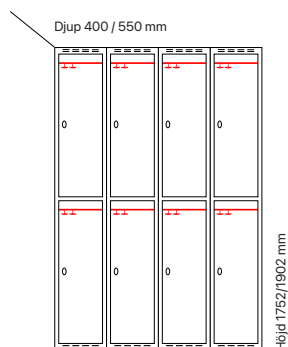

Antal dörrar: 8

Djup 400 mm

Klinka för
hänglås   Cylinderlås

Utförande	Beskrivning	Art. nr	Art. nr	Pris
Sluttande tak	4 x 300 mm	SM00163	SM00022	12.217:-
Plant tak	4 x 300 mm	SM00140	SM04116	13.039:-

Djup 550 mm

Klinka för
hänglås   Cylinderlås

Art. nr	Art. nr	Pris
SM77132	SM77133	12.727:-
SM00164	SM04122	13.549:-

Standard stomfärg

Standard dörrfärg

Standard dörrfärg i laminat

Dörralternativ

Beskrivning	Dörrvariant	Dörrbredd	Art. nr	Pris
Tillägg för laminatdörrar T34 - Vision Dörrar med 18 mm laminat, avsedda för klädska SMZ, FFF och SMC.	1/2	300 mm	SM60947	216:-
		400 mm	SM60948	319:-
Tillägg för akryldörrar T09 - Visible Dörrar med transparent akryl i stålram, avsedda för klädska FFF.	1/2	300 mm	SM61002	492:-
		400 mm	SM60999	764:-