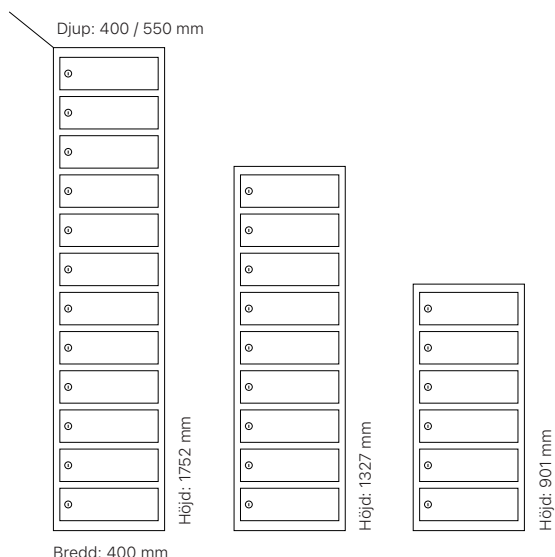

Laddskåp för PC

Laddskåp med 6, 9 eller 12 rum. Varje rum är ventilerat och försett med eluttag på vänster sida av skåpet. 2m kabel med uttag från baksidan av skåpet. Skåpet kommer med två distansprofiler som placeras på baksidan av skåpet när skåpet placeras mot väggen. Djupet ökar då med 20 mm. Skåpet har en ståldörr som har en extra kraftig konstruktion. Alla dörrar är jordade. Välj mellan cylinderlås eller klinka för hänglås. Levereras med ljusgrå stomme RAL 7035 och ljusgrå dörrar RAL 7035 som standard. Ställ gärna dessa skåp på en hylla.

	BxDxH (mm)	Antal fack	Art. nr	Pris
Djup 400 mm	400 x 400 x 901	6	SM02210	9.092:-
	400 x 400 x 1327	9	SM02211	11.670:-
	400 x 400 x 1750	12	SM02212	14.296:-
Djup 550 mm	400 x 550 x 901	6	SM02207	9.470:-
	400 x 550 x 1327	9	SM02208	11.575:-
	400 x 550 x 1750	12	SM02209	14.891:-
Utan el. djup 550 mm	400 x 550 x 901	6	SM02204	7.146:-
	400 x 550 x 1327	9	SM02205	8.867:-
	400 x 550 x 1750	12	SM02206	10.918:-
Vagn för 2x400 mm skåp, djup 550 mm			S025094-18	2.188:-

- Standard stomfärg: Ljusgrå RAL 7035, vit RAL 9010 och svart RAL 9005.
- Dörrstopp och gummidämpare på alla dörrar.
- Perforerad botten och luftspalter i skåpets övre och nedre fronlist.
- Underrede: Sockel, benram eller sittbänk
- Certifikat: EN 14073-2:2004, EN 14073-3:2004, EN 14074:2004, EN 16121:2013, EN 16122:2012

Skåpen kan levereras med stomme i färgerna RAL 7035/9010/9005. För standardfärger på dörrar, se komplett översikt längst bak i katalogen.