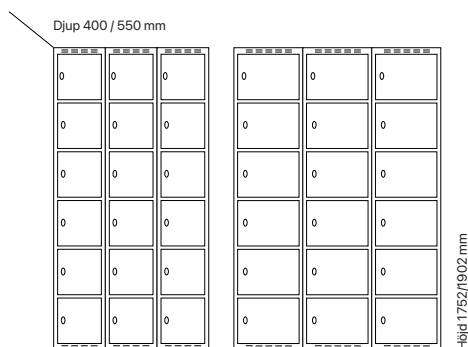

Antal dörrar: 18

Djup 400 mm

Klinka för
hänglås   Cylinderlås

Utförande	Beskrivning	Art. nr	Art. nr	Pris
Plant tak	3 x 300 mm	SM04694	SM04695	13.694:-
	3 x 400 mm	SM04718	SM04719	16.841:-
Sluttande tak	3 x 300 mm	SM04702	SM04703	14.301:-
	3 x 400 mm	SM04724	SM04725	17.495:-

Djup 550 mm

Klinka för
hänglås   Cylinderlås

Art. nr	Art. nr	Pris
SM03945	SM04678	14.196:-
SM04730	SM04731	17.495:-
SM04710	SM04711	14.805:-
SM04736	SM04737	18.150:-