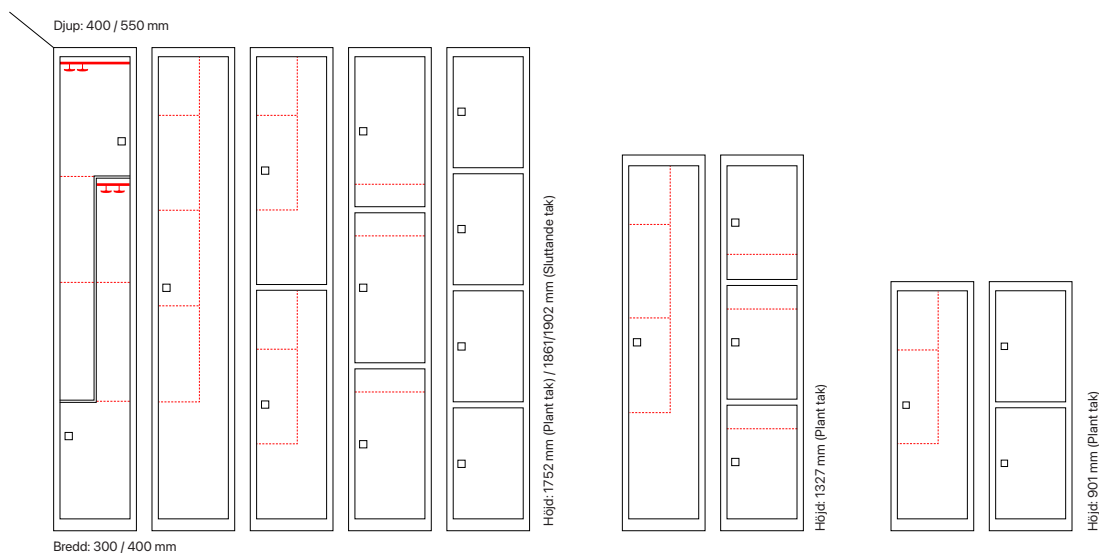

- Standard stomfärg: Ljusgrå RAL 7035, vit RAL 9010 och svart RAL 9005.
- 24 standard dörrfärger och 16 standard laminatfärger.
- Dörrstopp och gummidämpare på alla dörrar.
- Perforerad botten.
- Kan levereras med strömuttag i varje fack (minimum 30 fack).
- Underrede: Sockel, benram eller sittbänk
- Certifikat: EN 14073-2:2004, EN 14073-3:2004, EN 14074:2004, EN 16121:2013, EN 16122:2012

Standard dörrfärg

Standard dörrfärg i laminat

● ● ● Skåpen kan levereras med stomme i färgerna RAL 7035/9010/9005. För standardfärger på dörrar, se komplett översikt längst bak i katalogen.