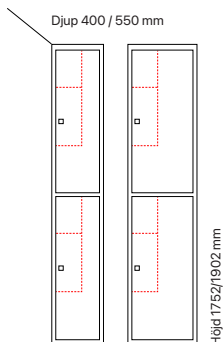

Skolskåp SMS - 2 dörrar i höjd

Helsvetsat H02 skolskåp med två dörrar i höjd. Standardinredning är två vertikala fack med plats för böcker, pärmar och PC. Skåpet har en förstärkt, dubbel ståldörr T30 med massivt dörrstopp som standard, inklusive förstärkt låssystem och ljuddämpning med gummidämpare. Mot tilläggsavgift levereras SMS H02 med förstärkta laminatdörrar i stålram T04, extra kraftiga, 3 mm ståldörrar T40 eller även med perforerade, ljuddämpande ståldörrar T60.

Antal dörrar: 2

Djup 400 mm

Utförande	Beskrivning	Art. nr	Skolklinka		Cylinderlås	
			Art. nr	Pris	Art. nr	Pris
Plant tak	1 x 300 mm	SM70415	SM70391	5.957:-		
	1 x 400 mm	SM70429	SM70405	6.327:-		
Sluttande tak	1 x 300 mm	SM04154	SM04158	6.371:-		
	1 x 400 mm	SM01374	SM04168	6.741:-		

Djup 550 mm

Art. nr	Art. nr	Pris		
			Skolklinka	Cylinderlås
SM70651	SM70652	6.004:-		
SM70691	SM70692	6.966:-		
SM01502	SM04174	6.418:-		
SM01574	SM04184	7.380:-