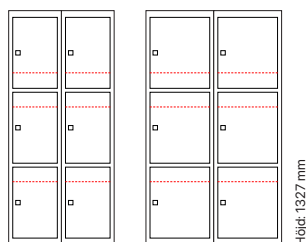

Höjd: 1327 mm

Antal dörrar: 6

Djup 400 mm

Skolklinka Cylinderlås

Utförande	Beskrivning	Art. nr	Art. nr	Pris
Plant tak	2 x 300 mm	SM01670	SM01669	8.623:-
	2 x 400 mm	SM01682	SM01681	9.372:-

Djup 550 mm

Skolklinka Cylinderlås

Art. nr	Art. nr	Pris
SM01694	SM01693	9.621:-
SM01706	SM01705	9.761:-