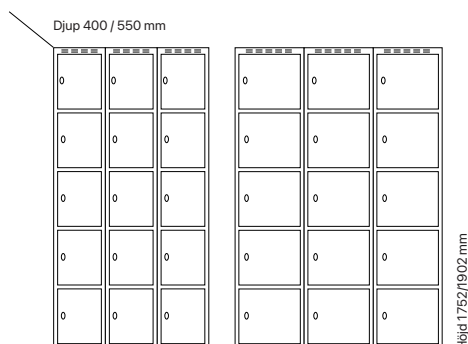

Antal dörrar: 15

Djup 400 mm

Klinka för
hänglås   Cylinderlås

Utförande	Beskrivning	Art. nr	Art. nr	Pris
Plant tak	3 x 300 mm	SM00947	SM00661	10.852:-
	3 x 400 mm	SM01095	SM00809	13.136:-
Sluttande tak	3 x 300 mm	SM01021	SM04143	11.615:-
	3 x 400 mm	SM77343	SM04153	13.958:-

Djup 550 mm

Klinka för
hänglås   Cylinderlås

Art. nr	Art. nr	Pris
SM75082	SM75083	11.305:-
SM75290	SM75291	13.683:-
SM01022	SM00736	12.068:-
SM01152	SM00866	14.505:-