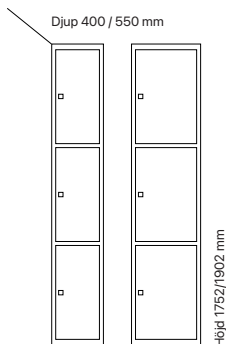

Skolskåp SMS - 3 dörrar i höjd

Helsvetsat H03 skolskåp med tre dörrar i höjd, standardinredning är en hylla. Skåpet har en förstärkt, dubbel ståldörr T30 med massiv dörrstopp som standard, inklusive förstärkt låssystem och ljuddämpning med gummidämpare. Mot tillägg levereras SMS H03 med förstärkta laminatdörrar i stålram T04, extra kraftiga, 3 mm ståldörrar T40 eller även med perforerade, ljuddämpande ståldörrar T60.

Antal dörrar: 3

Djup 400 mm

Utförande	Beskrivning	Art. nr	Skolklinka		Cylinderlås	
			Art. nr	Pris	Art. nr	Pris
Plant tak	1 x 300 mm	SM70416			SM70392	5.905:-
	1 x 400 mm	SM70430			SM70406	6.688:-
Sluttande tak	1 x 300 mm	SM04155			SM04159	6.319:-
	1 x 400 mm	SM01380			SM04169	7.102:-

Djup 550 mm

Art. nr	Art. nr	Pris	Skolklinka		Cylinderlås	
			Art. nr	Pris	Art. nr	Pris
SM70653	SM70654	5.677:-				
SM70693	SM70694	6.249:-				
SM01508	SM04175	6.091:-				
SM01580	SM04185	6.663:-