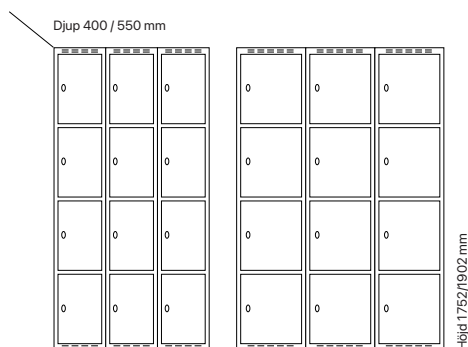

Antal dörrar: 12

Djup 400 mm

Klinka för
hänglås   Cylinderlås

Utförande	Beskrivning	Art. nr	Art. nr	Pris
Plant tak	3 x 300 mm	SM00943	SM00657	10.688:-
	3 x 400 mm	SM01092	SM00806	11.178:-
Sluttande tak	3 x 300 mm	SM01013	SM04142	11.451:-
	3 x 400 mm	SM01145	SM04152	12.000:-

Djup 550 mm

Klinka för
hänglås   Cylinderlås

Art. nr	Art. nr	Pris
SM75078	SM75079	11.133:-
SM75286	SM75287	11.876:-
SM01014	SM00728	11.896:-
SM01146	SM00860	12.698:-