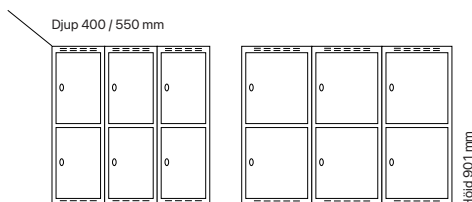

Klädskåp SMG - låg model

Helsvetsat SMG klädska med en höjd på 901 mm med en eller två dörrar i höjd. Klädska med en dörr i höjd är inrett med klädstång med ankarkrokar. Skåp med två dörrar i höjd är utan inredning. Båda utförandena har ståldörr T02 som standard som är förstärkt med förstärkningsprofiler och är ljuddämpad med gummidämpare.

Antal dörrar: 1

Djup 400 mm

Klinka för hänglås   Cylinderlås

Utförande	Beskrivning	Art. nr	Art. nr	Pris
Plant tak	1 x 300 mm	SM01195	SM00909	2.126:-
	1 x 400 mm	SM01207	SM00921	2.302:-

Djup 550 mm

Klinka för hänglås   Cylinderlås

Art. nr	Art. nr	Pris
SM01201	SM00915	2.371:-
SM01211	SM00925	2.568:-

Antal dörrar: 2

Djup 400 mm

Klinka för hänglås   Cylinderlås

Art. nr	Art. nr	Pris
SM01196	SM00910	2.635:-
SM01208	SM00922	3.027:-

Djup 550 mm

Klinka för hänglås   Cylinderlås

Art. nr	Art. nr	Pris
SM01202	SM00916	2.798:-
SM01212	SM00926	3.152:-

Antal dörrar: 2

Djup 400 mm

Klinka för hänglås   Cylinderlås

Utförande	Beskrivning	Art. nr	Art. nr	Pris
Plant tak	2 x 300 mm	SM01197	SM00911	3.449:-
	2 x 400 mm	SM01209	SM00923	3.962:-

Djup 550 mm

Klinka för hänglås   Cylinderlås

Art. nr	Art. nr	Pris
SM01203	SM00917	3.849:-
SM01213	SM00927	4.418:-

Antal dörrar: 4

Djup 400 mm

Klinka för hänglås   Cylinderlås

Art. nr	Art. nr	Pris
SM01198	SM00912	4.326:-
SM01210	SM00924	5.188:-

Djup 550 mm

Klinka för hänglås   Cylinderlås

Art. nr	Art. nr	Pris
SM01204	SM00928	5.407:-
SM01214	SM00918	4.505:-

Antal dörrar: 3

Djup 400 mm

Klinka för hänglås   Cylinderlås

Utförande	Beskrivning	Art. nr	Art. nr	Pris
Plant tak	3 x 300 mm	SM01199	SM00913	5.001:-

Djup 550 mm

Klinka för hänglås   Cylinderlås

Art. nr	Art. nr	Pris
SM01205	SM00919	5.581:-

Antal dörrar: 6

Djup 400 mm

Klinka för hänglås   Cylinderlås

Art. nr	Art. nr	Pris
SM01200	SM00914	5.986:-

Djup 550 mm

Klinka för hänglås   Cylinderlås