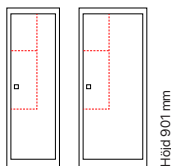

Skolskåp SMS - låg model

Helsvetsat skolskåp i lågt utförande, med en eller två dörrar i höjd. De låga skåpen med dörr i höjd har två vertikala fack med plats för böcker, pärmar och en PC. Skåp med två dörrar i höjd är utan inredning. Båda utföranden har förstärkt, dubbel ståldörr T30, förstärkt låssystem och är ljuddämpade med gummidämpare. Mot tillägg levereras låg SMS med förstärkta laminatdörrar i stålram T04 eller extra kraftiga, 3 mm ståldörrar T40.

Djup 400 / 550 mm

Antal dörrar: 1

Djup 400 mm

Skolklinka Cylinderlås

Utförande	Beskrivning	Art. nr	Art. nr	Pris
Plant tak	1 x 300 mm	SM01736	SM01735	3.173:-
	1 x 400 mm	SM01748	SM01747	3.368:-

Djup 550 mm

Skolklinka Cylinderlås

Art. nr	Art. nr	Pris
SM01760	SM01759	3.083:-
SM01772	SM01771	3.578:-

Djup 400 / 550 mm