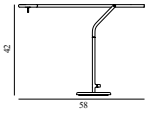

Flow Table Lamp US

Colli:

1

Size & Weight:

H: 42 x L: 58 x D: 16 cm - 3,2 kg

Packing:

Brown Box - H: 51 x L: 75 x D: 53 cm - 17,04 kg

M3: