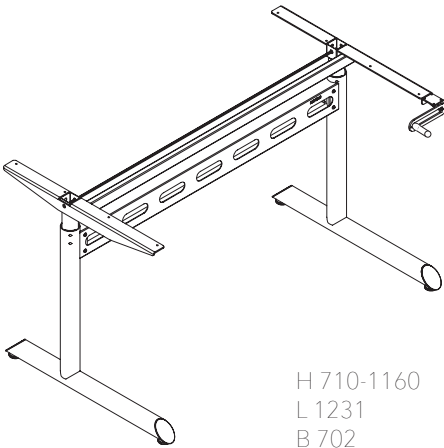

H 710-1160
L 1231
B 702

StandUp T stativ

T stativ finns i två modeller; 1200 och 1400. Stativet 1200 passar DESKTOP-skivor i storlek 800x1200 mm och 1400 stativet passar 800x1400 mm. Stativen passar även för specialskivor med djup 700 mm och/eller längd 1300 mm respektive 1500 mm. Veven är infällningsbar under bordsskivan. Levereras omonterat i platt kartong. Design Dan Ihreborn.

T stativ: Pulverlackerad finstruktur. Ställbara fottassar. Material: Stål (varav minimum 20% återvunnet), ABS-plast.

Mått (mm)	Modell	Färg	Standard*/ Selected**	Art.nr	Pris
1073 x 700	1200	Vit RAL 9010	Standard	384081	6195
1073 x 700	1200	Silver RAL 9006	Selected	384082	6695
1073 x 700	1200	Grå RAL 7039	Selected	384083	6695
1073 x 700	1200	Grå RAL 7010	Selected	384084	6695
1073 x 700	1200	Sandstone Grey RAL 7044	Selected	384085	6695
1073 x 700	1200	Svart RAL 9005	Selected	384086	6695
1231 x 702	1400	Vit RAL 9010	Standard	384071	6495
1231 x 702	1400	Silver RAL 9006	Selected	384072	6995
1231 x 702	1400	Grå RAL 7039	Selected	384073	6995
1231 x 702	1400	Grå RAL 7010	Selected	384074	6995
1231 x 702	1400	Sandstone Grey RAL 7044	Selected	384075	6995
1231 x 702	1400	Svart RAL 9005	Selected	384076	6995

Leveransstart Q1 2024

Val av skiva

Se sid 16-21.

För färger och material på skivor och stativ, se sid 65-66.

Standard* = standardsortiment med omgående leverans, fler än 5 st beställningsvara.

Selected** = våra utvalda färger/ytskikt till fasta priser med leveranstid 6-8 veckor. Ställkostnad 2500 kr per färg/orden tillkommer, vid order 10 st eller fler ingen ställkostnad.

Vid förfrågan om fler än 24 st, kontakta oss för offert.