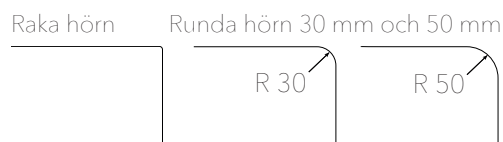

Standard\* = standardsortiment med omgående leverans, fler än 5 st beställningsvara.

Selected\*\* = våra utvalda färger/ytskikt till fasta priser med leveranstid 6-8 veckor. Kaptilägg kan tillkomma.

Runda hörn 50 mm på storlekarna:  
700 x 600 x 20 mm  
940 x 600 x 20 mm