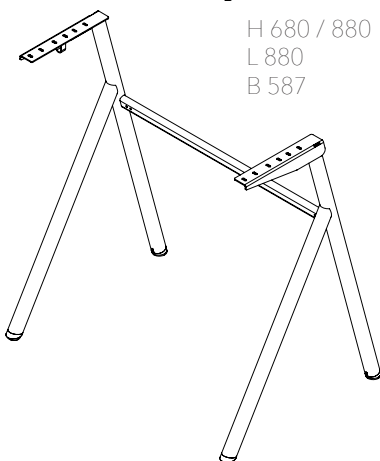

### StandUp DESK FIX stativ

DESK FIX stativ finns i tre modeller; 700, 900 och 1200 och i två fasta höjder 680 mm och 880 mm.

Till DESK FIX stativ 700 passar våra mindre skivor DESKTOP och BLOSSOM (L:700 mm). Till DESK FIX stativ 900 passar våra bredare DESKTOP- och TRAPETS-skivor (L:940-960 mm) och till DESK FIX stativ 1200 passar våra största DESKTOP-skivor (L:1200 mm). Design Dan Ihreborn.