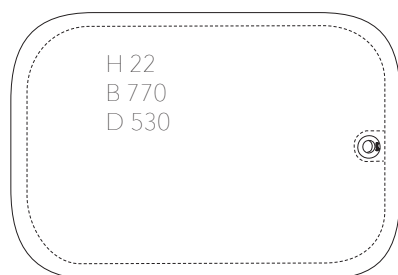

EASY CLEAN ståmatta

StandUp EASY CLEAN ståmatta är en PVC-fri ergonomisk matta med ett avtorkningsbart och lättskött ytskikt med oljett för upphängning. En avlastande ergonomisk och hållbar ståmatta med tjock och mjuk kärna. Ftalatfri. Material: PUR, ytskikt av PU-lädermaterial.

Mått (mm)	Färg	Art.nr	Pris
600 x 520 x 18	Mörkgrå	381998	814
770 x 530 x 22	Mörkgrå	381999	1095