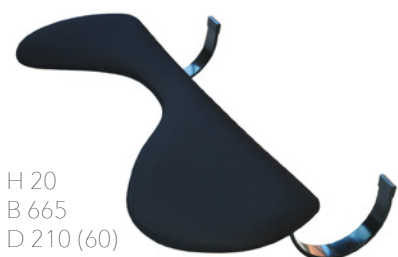

H 20
B 665
D 210 (60)

ARMREST ADVANCE underarmstöd

ARMREST ADVANCE avlastar underarmen och förebygger musarm samt spänningar i nacke/axlar. Asymmetrisk design gör armstödet kompatibelt med de flesta ergonomiska möss. Passar både raka och vinklade bords- ytor. Ytskikt i smutsavvisande lycratextil alternativt konstläder för enklare rengöring. Lätt att montera. Justerbar montering. Material: Lycra, skumgummi, MDF, plåt, stål.

Mått (mm)	Färg	Art.nr	Pris
665 x 210 x 20	Svart, lycratextil	505408	1404
665 x 210 x 20	Svart, konstläder	505411	1404