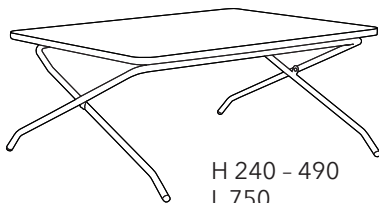

### MINIDESK

StandUp MINIDESK ihopfällbara höj- och sänkbara bord är ett portabelt kvalitetsbord. Svensktillverkat med sex olika arbetslägen. Utmärkt för hemma-kontoret eller co-workingytan etc. Fälls enkelt ihop och stuvas undan. Material: Högtryckslaminat, spån, stål, polyamid. Design Dan Ihereborn.