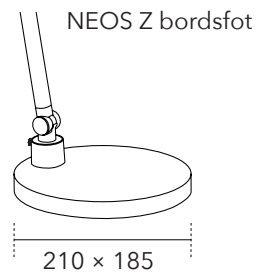

Genomföringsfäste: Ø M12  
 Täckbricka: Ø 60 mm

Vit

Svart

Sandstone Grey

Forest Green

Sunset Gold