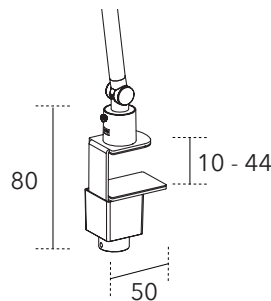

Genomföringsfäste: Ø M12  
 Täckbricka: Ø 60 mm

Vit

Svart

Sandstone Grey

Forest Green

Sunset Gold