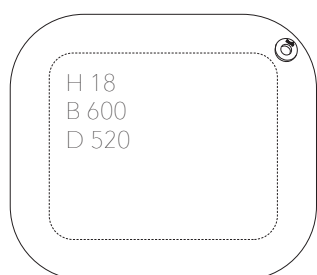

EASY CLEAN ståmatta

StandUp EASY CLEAN ståmatta är en PVC-fri ergonomisk matta med ett avtorkningsbart och lättskött ytskikt med oljett för upphängning. En avlastande ergonomisk och hållbar ståmatta med tjock och mjuk kärna. Ftalatfri. Material: PUR, ytskikt av PU-lädermaterial.

Mått (mm)	Färg	Art.nr	Pris
600 x 520 x 18	Mörkgrå	381998	814
770 x 530 x 22	Mörkgrå	381999	1095