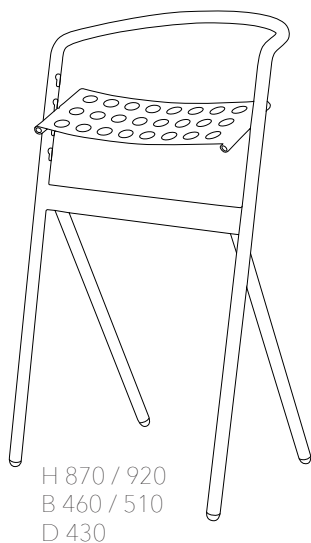

CHOICE stol

StandUp CHOICE stol är utformad med den nya generationens design i funktion och estetik. CHOICE gör det enkelt att växla mellan att stå och vila, med rörlig sits och med flexibel sitthöjd. Stapelbar och lätt att flytta undan. Välj till en avtagbar stoppad stolsits i valfritt tyg och färg. Svensktillverkad med hållbara material. Material: Metall (varav 8-20% återvunnet), plast. Design Dan Ihereborn.

Mått (mm)	Färg	Standard*/ Selected**	Art.nr	Pris
510 x 430 x 920	Vit RAL 9010	Standard	551040	2833
510 x 430 x 920	Grå RAL 7039	Standard	551041	2833
510 x 430 x 920	Svart RAL 9005	Standard	551042	2833
510 x 430 x 920	Sandstone Grey RAL 7044	Standard	551043	2833

Standard* = standardsortiment med omgående leverans
Selected** = våra utvalda färger/ytskikt till fasta priser med leveranstid 6-8 veckor