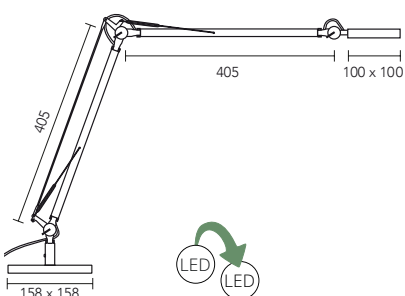

MADRID skrivbordslampa

MADRID med COB LED-teknik är en skrivbordslampa med stor räckvidd och kraftfullt ljus. Lamphuvud och bordsfot i stilrent, kvadratiskt formspråk. Smart 4-steps touchdimmer på lamphuvudet. Material: Aluminium, plast.

Effekt / ljuskälla / ljusflöde: 8W LED 700 lumen, utbytbar LED.
Energieffektivitet: 110 lumen/watt
Färgtemperatur: 3000 K
Färgåtergivning: 80 Ra
Belysningsstyrka: 1700 Lux (40 cm)
Energieffektivitetsklass: F
Dimmer: 4-steps touchdimmer

Modell	Färg	Art.nr	Pris
MADRID	Vit	775927	1979
MADRID	Svart	775928	1979
Tillval	Färg	Art.nr	Pris
MADRID klämfäste	Vit	775827	284
MADRID klämfäste	Svart	775828	284