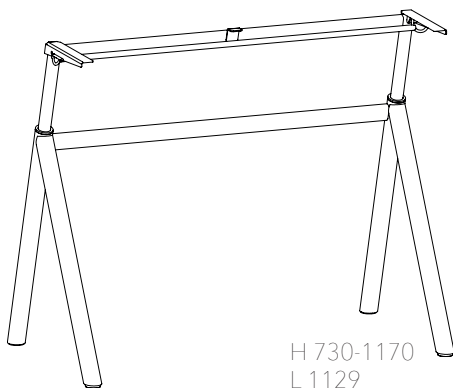

H 730-1170
L 1129
B 600

Stativ 1200: Pulverlackerad finstruktur, underrede i krom. Ställbara fottassar. Utan krok. Med dubbelspak. Material: Stål (varav minimum 20% återvunnet), krom, ABS-plast.

Mått (mm)	Modell	Färg	Standard*/ Selected**	Art.nr	Pris
1129 x 600	1200	Vit RAL 9010	Standard	384056	6995
1129 x 600	1200	Grå RAL 7010	Selected	384054	6995
1129 x 600	1200	Grå RAL 7039	Selected	384058	6995
1129 x 600	1200	Silver RAL 9006	Selected	384053	6995
1129 x 600	1200	Svart RAL 9005	Selected	384057	6995
1129 x 600	1200	Sandstone Grey RAL 7044	Selected	384059	6995

Standard* = standardsortiment med omgäende leverans, fler än 5 st beställningsvara.

Selected** = våra utvalda färger/ytskikt till fasta priser med leveranstid 6-8 veckor. Ställkostnad 1500 kr per färg/order tillkommer.

Vid förfrågan om fler än 24 st, kontakta oss för offert.