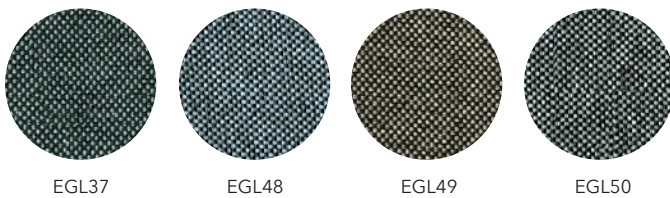

RIVET
/ Camira