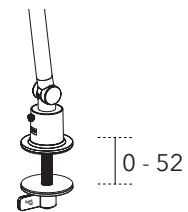

Genomföringsfäste: Ø M12  
 Täckbricka: Ø 60 mm

Vit

Svart

Sandstone Grey

Forest Green

Sunset Gold