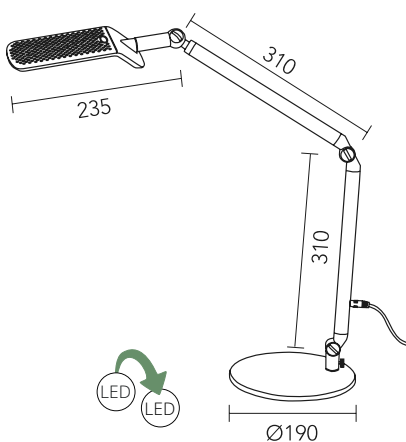

LISSABON skrivbordslampa

LISSABON är en funktionell, praktisk och snygg skrivbordslampa. Lampan är flexibel och kan vridas i alla leder. Tunn och smäcker bordsfot. Material: Aluminium, plast, metall.

Effekt / ljuskälla / ljusflöde: 8W LED 670 lumen

Energieffektivitet: 80 lumen/watt

Färgtemperatur: 3000 K

Färgåtergivning: 80 Ra

Belysningsstyrka: 1500 Lux (40 cm)

Energieffektivitetsklass: G

Dimmer: Steglös touch

Modell	Färg	Art.nr	Pris
LISSABON	Svart	775925	1155
Tillval	Färg	Art.nr	Pris
LISSABON klämfäste	Svart	775940	205