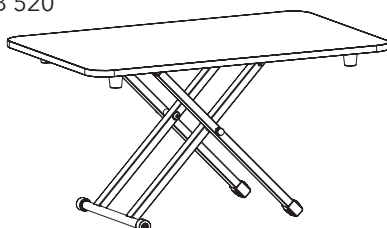

### MINIDESK

StandUp MINIDESK ihopfällbara höj- och sänkbara bord är ett portabelt kvalitetsbord. Svensktillverkat med sex olika arbetslägen. Utmärkt för hemma-kontoret eller co-workingytan etc. Fälls enkelt ihop och stuvas undan. Material: Högtryckslaminat, spån, stål, polyamid. Design Dan Ihereborn.

H 240 - 490  
L 750  
B 600

Mått (mm)	Färg	Art.nr	Pris
750 x 600	Vit	809581	1995
750 x 600	Svart	809580	1995

Vit

Svart

H 61 - 400  
L 650  
B 400

H 55 - 410  
L 780  
B 520