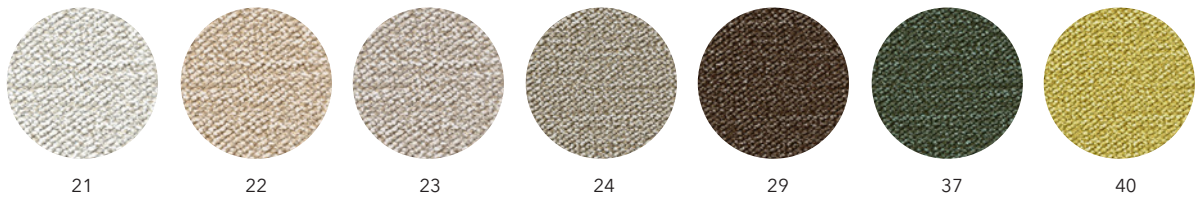

S16 Beige

IMOLA  
/ Nevotex

Cobalt

Mörk grön

Petrol

Rost

ORINOCO  
/ Davis

ORINOCO  
/ Davis

### SELECTED 6-8 veckor, pristillägg kan förekomma, se produkt

Vit RAL 9010							x								
Grå RAL 7010		x	x			x	x	x							
Grå RAL 7039	x	x	x			x	x	x							
Silver RAL 9006		x	x		x	x	x	x							
Sandstone Grey RAL 7044	x	x	x			x	x	x							
Svart RAL 9005			x			x	x	x							