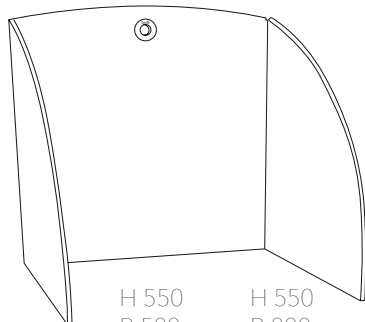

Storlek 80 cm passar våra 96 cm eller större bordsskivor och storlek 58 cm passar våra 70 cm bordsskivor.

H 550      H 550  
B 580      B 800  
D 550      D 550

Mått (mm)	Färg	Standard*/ Selected**	Art.nr	Pris
580 x 550 x 550	Grå / orange	Standard	801021	1390
580 x 550 x 550	Grå / grön	Standard	801022	1390
580 x 550 x 550	Grå / grå	Standard	801023	1390
580 x 550 x 550	Grå / blå	Standard	801024	1390
800 x 550 x 550	Grå / grön	Standard	801032	1750
800 x 550 x 550	Grå / grå	Standard	801033	1750
800 x 550 x 550	Grå / blå	Standard	801034	1750
Tyg / tillverkare			Övrigt	Martindale
Hush / Gabriel och Alcalá / Lechfabrics			OEKO-TEX	25 000 / 35 000