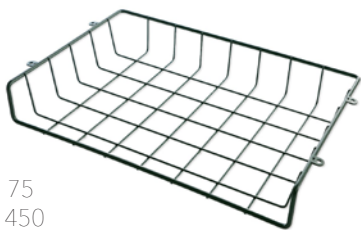

H 75
B 450
D 300

WIRE SHELF förvaringshylla

Trådhylla som enkelt monteras under bordsskiva med medföljande skruvar. För extra förvaring eller laptop. Material: Metall.

Mått (mm)	Färg	Art.nr	Pris
450 x 300 x 75	Vit	801018	458
450 x 300 x 75	Grå	801015	458