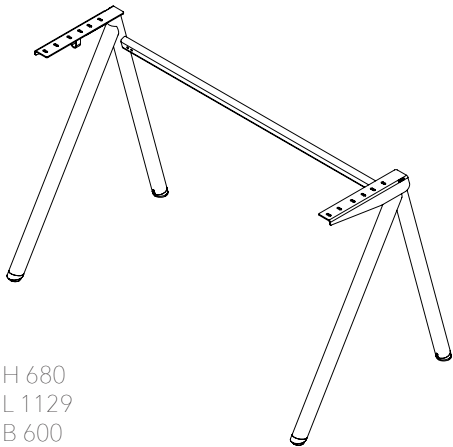

DESK FIX stativ 1200: Pulverlackerad finstruktur. Ställbara fottassar. Med en krok. Material: Stål (varav minimum 20% återvunnet), ABS-plast.

Mått (mm)	Modell	Höjd	Färg	Standard*/ Selected**	Art.nr	Pris
1129 x 600	1200	680	Vit RAL 9010	Selected	389602	1895
1129 x 600	1200	680	Grå RAL 7010	Selected	389601	1895
1129 x 600	1200	680	Silver RAL 9006	Selected	389600	1895
1129 x 600	1200	680	Svart RAL 9005	Selected	389603	1895
1129 x 600	1200	680	Special	Selected	389604	1895
1129 x 600	1200	880	Vit RAL 9010	Selected	389607	1995
1129 x 600	1200	880	Grå RAL 7010	Selected	389606	1995
1129 x 600	1200	880	Silver RAL 9006	Selected	389605	1995
1129 x 600	1200	880	Svart RAL 9005	Selected	389608	1995
1129 x 600	1200	880	Special	Selected	389609	1995

Standard* = standardsortiment med omgående leverans, fler än 5 st beställningsvara.

Selected** = våra utvalda färger/ytskikt till fasta priser med leveranstid 6-8 veckor. Ställkostnad 1500 kr per färg/order tillkommer.

Vid förfrågan om fler än 24 st, kontakta oss för offert.