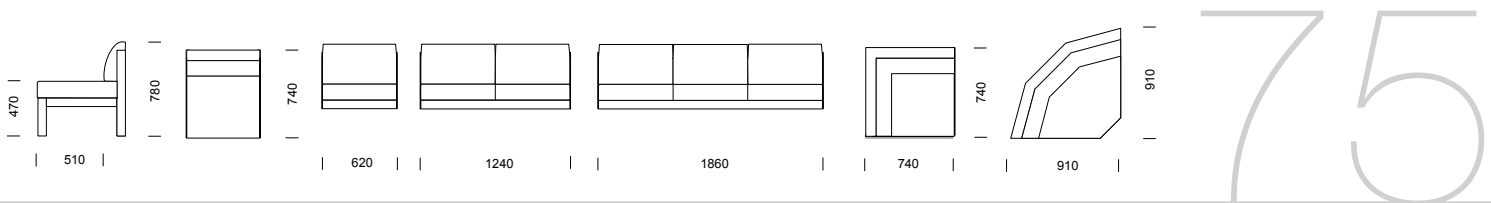

SKATE ritningar för kombinationer – se sidan 93.