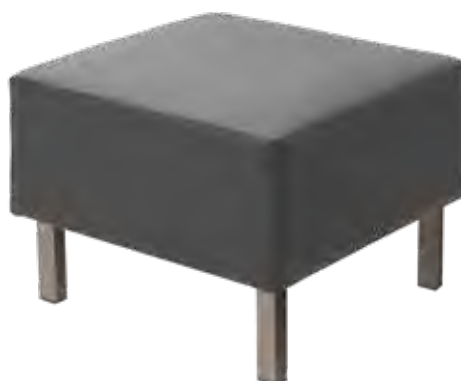

# KUBB pall

Pallserien Kubb har ett stramt och rent formspråk vilket gör den lätt att kombinera med andra möbler. All klädsel är avtagbar. De olika modellerna kan du

välja med fler varianter av ben vilket gör att den kan fås med många olika uttryck. Design: Peder Kallin

**KUBB rund pall**  
Ø 65 cm  
Ø 90 cm

**KUBB rektangulär pall**  
60x100 cm  
60x150 cm

**KUBB kvadratisk pall**  
60x60 cm

**KUBB halvcirkelformad pall**  
180 x 90 cm

**KUBB ellipsformad pall**  
110 x 70 cm