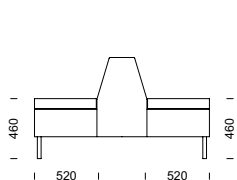

EDGE GRANDE I

41