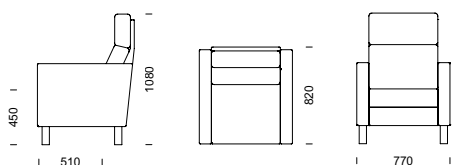

**LABYRINT** kan förses med ben i trä med metallkrage.

LABYRINT 2-sitssoffa bredd 1330 mm, 3-sitssoffa bredd 1900 mm

55

LABYRINT fåtölj/soffa

LABYRINT vilbädd med ben i pulverlackerat stål. Hel sitsdyna i kallsaum med pocketkärna.