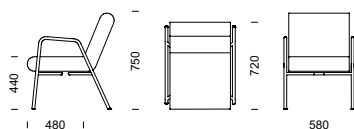

*i pulverlackerat stål eller gavel i formpressat trä. Klädseln är helt avtagbar på samtliga varianter. Design: Staffan Lauthers*

**BIA** fåtölj i björk.

**BIA** fåtölj i stålror med hög gavel.

**BIA** fåtölj i stålror med armstödsplattor i björk.

**BIA** fåtölj i stålror med låg gavel.

BIA fåtölj i björk

BIA fåtölj i stål

BIA  
fåtölj

**FAKTA** Stomme i pulverlackerat stål (silver: RAL 9006). Sittelement i formpressad plywood med stoppning av kallskum. Klädseln är helt avtagbar. Sidogavlar finns i högt och lågt utförande och mellangavlar i stål finns i lågt utförande. Sidogavlar kan även fås i formpressad björkplywood. Den höga gaveln kan förses med armstödsplatta i bok, björk eller ek.

**BIA fåtölj i björk** (pris i SEK)

	b/d/h/sitthöjd/sitsdjup	Tyg- åtgång	Insänt tyg	Prisgr.1	Prisgr. 2	Prisgr. 3	Prisgr. 4
Fåtölj	660/720/750/440/480 mm	1,4 m	6 301	6 649	7 077	7 150	7 358
Extra klädsel	—	1,4 m	1 394	2 034	2 470	2 546	2 757