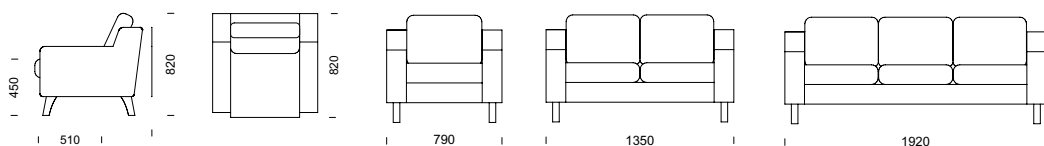

79

STRONG fätölj/soffa