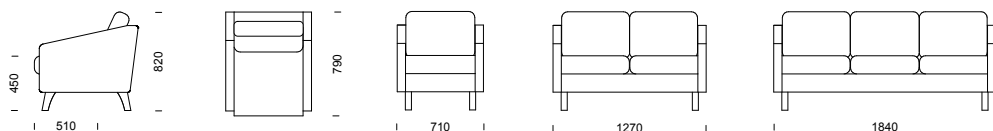

19

BUGG fätölj/soffa