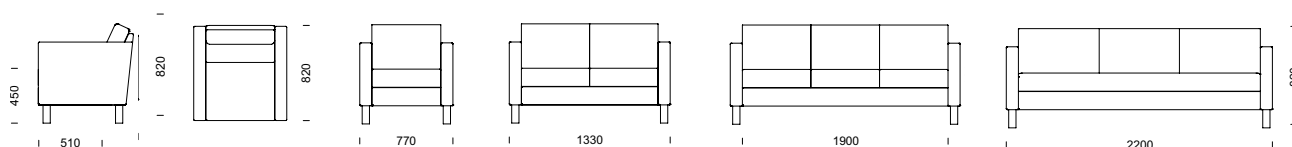

**LABYRINT** kan förses med ben i trä med metallkrage.

LABYRINT 2-sitssoffa bredd 1330 mm, 3-sitssoffa bredd 1900 mm

55

LABYRINT fåtölj/soffa

LABYRINT vilbädd med ben i pulverlackerat stål. Hel sitsdyna i kallsaum med pocketkärna.