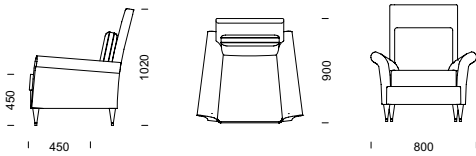

FAKTA Trästomme med nozagsits, stoppning i kallsaum. Vändbara plymåer. Helt avtagbar klädsel med förlängda dragkedjor. Svarvade ben i björk med ställbar fot. Som tillval finns ben i lackad bok och ek samt i oljad ek.

RETRO fätölj/soffa (pris i SEK)	b/d/h/sitthöjd/sitsdjup	Tyg- åtgång	Insänt tyg	Prisgr. 1	Prisgr. 2	Prisgr. 3	Prisgr. 4
Fätölj låg rygg	800/800/790/450/450 mm	3,8 m	12 233	13 768	14 940	15 138	15 711
Fätölj hög rygg	800/900/1020/450/450 mm	4,8 m	12 725	14 638	16 131	16 377	17 095
2-sitssoffa	1360/800/790/450/450 mm	6,3 m	16 667	18 748	20 196	20 604	21 375
3-sitssoffa	1900/800/790/450/450 mm	7,8 m	20 187	23 498	25 901	26 322	27 488
Komplett extraklädsel	–	–	60% av produktens pris enl. ovan i resp. prisgrupp				
Extra klädsel/dyna	–	1,3 m	1 174	1 273	1 532	1 632	1 735
Armstödsskydd/par	–	0,7 m	1 020	1 213	1 458	1 522	1 639
Prydnadskuddar / par	400 x 400 mm	1,0 m	1 137	1 559	1 857	1 909	2 052
Prydnadskuddar / par	500 x 500 mm	1,2 m	1 263	1 671	1 975	2 023	2 164

RETRO tillval (pris i SEK)	Möbeltass i plast	Ben, lackad bok el. ek, olja ek	Sjukhusväv
	tillägg/4 st	tillägg/enhet	per sits
fätölj, 2-sitssoffa, 3-sitssoffa	200	800	696
			per rygg hel
			696
			per rygg nedre del
			412