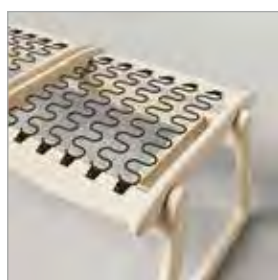

AURORA specialsortiment

*Aurora kan även tillverkas i ett antal varianter som pallar. Bilderna visar ett antal förslag på utföranden.
Design: Studio JOOY*

AURORA har avtagbar klädsel samt nozagfjädrar.