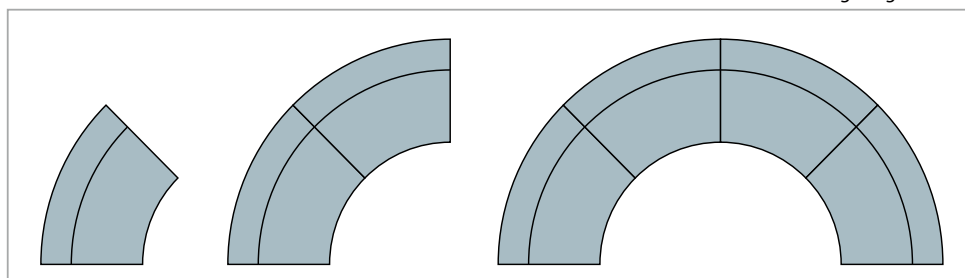

anslutning. Flexibla Cricket finns från fåtölj till riktigt stora kombinationer för att bli exakt så lång som krävs. Den har ben i trä eller metall alternativt med ar eller sockel. Cricket levereras med fastspikad klädsel som standard. Mot tillägg finns avtagbar klädsel (se Cricket tillval). Design: Peder Kallin

**CRICKET** kombination vinkelhörn 2VH2 med armstöd.

**CRICKET** kombination rundat hörn 3RH2 med armstöd.

**NYHET!** CRICKET finns från och med i år med 45-gradig hörndel.

**CRICKET** kan försees med ben i trä med metallkrage.