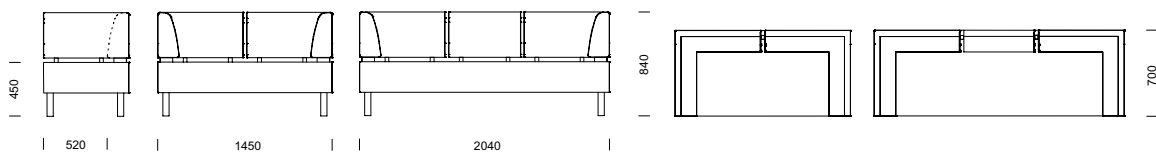

33

CRICKET NIVÅ sofa