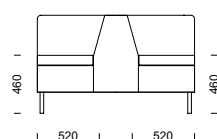

**EDGE GRANDE** i kombination med två stycken **EDGE 2-sitsmoduler** med ett armstöd.

EDGE GRANDE I

41

EDGE GRANDE Z

EDGE GRANDE T

EDGE GRANDE H

EDGE GRANDE soffa/sektionsmöbel

**FAKTA** Stomme i plywood och foam samt stoppning av kallsaum. Avtagbar klädsel på sitsdynor. Som standard är sitsen fastsatt med kardborreband. Fastskruvad sitsdyna är tillval. Standard är ben i björk eller silverlackerad metall. Mot tillägg finns ben i lackad bok, oljad eller lackad ek liksom sockel samt små medar.