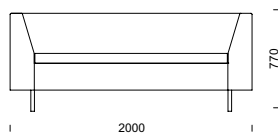

**EDGE GRANDE** i kombination med två stycken **EDGE 2-sitsmoduler** med ett armstöd.

EDGE GRANDE I

41

EDGE GRANDE Z

EDGE GRANDE T

EDGE GRANDE H

EDGE GRANDE soffa/sektionsmöbel

**FAKTA** Stomme i plywood och foam samt stoppning av kallsaum. Avtagbar klädsel på sitsdynor. Som standard är sitsen fastsatt med kardborreband. Fastskruvad sitsdyna är tillval. Standard är ben i björk eller silverlackerad metall. Mot tillägg finns ben i lackad bok, oljad eller lackad ek liksom sockel samt små medar.