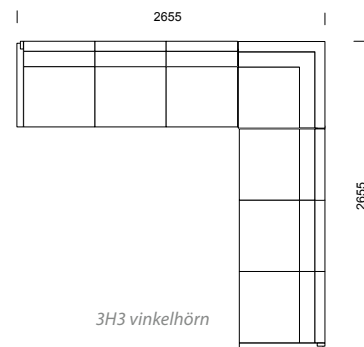

SKATE kombinationer

SKATE information sid 74-75.

93

KOMBINATIONER

Våra modulsoffor kan byggas i oändliga kombinationer!