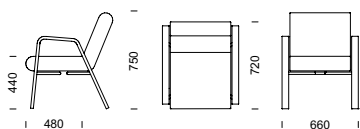

# BIA fåtölj

*Bia är en riktigt komplett sittmöbelserie med enkel och modern design. Möblera med pallar, fåtöljer, soffor och sektionsoffor – med eller utan mellanliggande bord eller armstöd enligt eget tycke. Välj mellan stomme*

*i pulverlackerat stål eller gavel i formpressat trä. Klädseln är helt avtagbar på samtliga varianter. Design: Staffan Lauthers*

**BIA** fåtölj i björk.

**BIA** fåtölj i stålror med hög gavel.

**BIA** fåtölj i stålror med armstödsplattor i björk.

**BIA** fåtölj i stålror med låg gavel.

BIA fåtölj i björk

BIA fåtölj i stål

BIA  
fåtölj

**FAKTA** Stomme i pulverlackerat stål (silver: RAL 9006). Sittelement i formpressad plywood med stoppning av kallskum. Klädseln är helt avtagbar. Sidogavlar finns i högt och lågt utförande och mellangavlar i stål finns i lågt utförande. Sidogavlar kan även fås i formpressad björkplywood. Den höga gaveln kan förses med armstödsplatta i bok, björk eller ek.

**BIA fåtölj i björk** (pris i SEK)

	b/d/h/sitthöjd/sitsdjup	Tyg- åtgång	Insänt tyg	Prisgr.1	Prisgr. 2	Prisgr. 3	Prisgr. 4
Fåtölj	660/720/750/440/480 mm	1,4 m	6 301	6 649	7 077	7 150	7 358
Extra klädsel	—	1,4 m	1 394	2 034	2 470	2 546	2 757