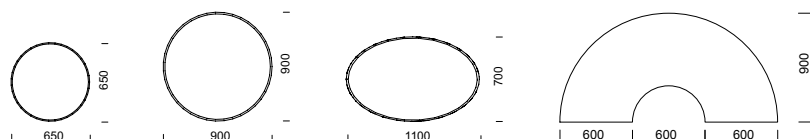

KUBB pall

FAKTA Pallar med ben i björk. Som tillval finns ben i lackad bok, oljad eller lackad ek, ben i metall alternativt medar i silverlack. Avtagbar klädsel. Stoppning av kallsaum.

KUBB pall (pris i SEK)	b/d/h/sitthöjd/sitsdjup	Tyg- åtgång	Insänt tyg	Prisgr.1	Prisgr. 2	Prisgr. 3	Prisgr. 4	Läder standard
Kvadratisk pall	440/600/600 mm	1,3 m	3 806	4 097	4 494	4 564	4 758	5 850
Rektangulär pall	440/1000/600 mm	1,7 m	4 753	5 152	5 671	5 763	6 014	7 446
Rektangulär pall	440/1500/600 mm	2,2 m	5 705	6 258	6 929	7 045	7 372	9 225
Rund pall	440/Ø 650 mm	1,4 m	4 029	4 373	4 800	4 875	5 081	6 262
Rund pall	440/Ø 900 mm	1,8 m	4 875	5 323	5 871	5 969	6 235	7 750
Ellipsformad pall	440/1100/700 mm	1,8 m	5 344	5 695	6 246	6 341	6 610	8 125
Halvcirkelformad pall	440/1800/900 mm	2,9 m	7 116	8 022	8 907	9 063	9 491	11 933
Komplett extraklädsel	–	–	Pris: 60% av produktens pris enl. ovan i resp. prisgrupp					

KUBB tillval (pris i SEK)	Möbeltass i plast	Ben, lackad bok el. ek, oljad ek	Ben, trä med metallkrage, silverlack	Ben, metall, RAL 9006, silverlack	Små medar, metall, RAL 9006, silverlack	Medar, stål pulverlackerade
	tillägg/4 st	tillägg/enhet	tillägg/enhet	tillägg/enhet	tillägg/enhet	tillägg/enhet
kvadratisk	200	800	671	671	1 421	879
rektangulär						879
rund						–
ellipsformad						–
halvcirkelformad	300/6 st	1 199	1 007	1 007	2 128	–

specialfärg
mot tillägg

specialfärg
mot tillägg