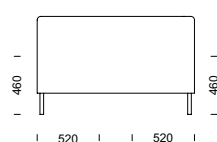

**EDGE GRANDE** i kombination med två stycken **EDGE 2-sitsmoduler** med ett armstöd.

EDGE GRANDE I

41

EDGE GRANDE Z

EDGE GRANDE T

EDGE GRANDE H

EDGE GRANDE soffa/sektionsmöbel

**FAKTA** Stomme i plywood och foam samt stoppning av kallsaum. Avtagbar klädsel på sitsdynor. Som standard är sitsen fastsatt med kardborreband. Fastskruvad sitsdyna är tillval. Standard är ben i björk eller silverlackerad metall. Mot tillägg finns ben i lackad bok, oljad eller lackad ek liksom sockel samt små medar.