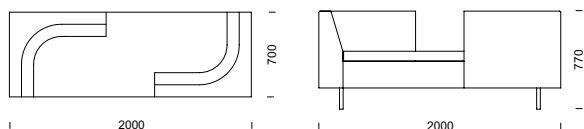

35

EDGE soffor/pall

FAKTA Stomme i plywood och foam samt stoppning av kallsaum. Avtagbar klädsel på sitsdynor. Som standard är sitsen fastsatt med kardborreband. Fastskruvad sitsdyna är tillval. Standard är ben i björk eller silverlackerad metall. Mot tillägg finns ben i lackad bok, oljad eller lackad ek liksom sockel samt små medar.

EDGE soffor/pall (pris i SEK)	b/d/h/sitthöjd/sitsdjup	Tyg- åtgång	Insänt tyg	Prisgr.1	Prisgr. 2	Prisgr. 3	Prisgr. 4	Läder standard
2-sitssoffa med armstöd	1600/700/770/460/520 mm	5,5 m	15 027	16 789	18 604	18 921	19 800	24 804
3-sitssoffa med armstöd	2000/700/770/460/520 mm	6,3 m	17 714	19 776	21 854	22 217	23 227	28 959
Fästmanssoffa låg	2000/700/770/460/520 mm	6,0 m	18 914	20 979	22 959	23 304	24 263	29 724
Pall	700/700/460/460/700 mm	2,3 m	5 990	6 750	7 510	7 641	8 009	10 102
3-sitspall med armstöd	2000/700/770/460/520 mm	4,1 m	13 426	14 898	16 250	16 486	17 143	20 873
Prydnadskuddar / par	400 x 400 mm	1,0 m	1 137	1 559	1 857	1 909	2 052	–
Prydnadskuddar / par	500 x 500 mm	1,2 m	1 263	1 671	1 975	2 023	2 164	–

EDGE tillval (pris i SEK)	Möbeltass i plast	Ben, lackad bok el. ek, oljad ek	Ben, trä med metallkrage, silverlack	Små medar, metall, RAL 9006, silverlack	Medar, metall, RAL 9006, silverlack	Sockel, björk el. täcklackad	Fastskruvad sitsdyna	Sjukhusväv	Uttag EI 230V/ USB
	tillägg/4 st	tillägg/enhet	tillägg/enhet	tillägg/4 st	tillägg/enhet	tillägg/enhet	tillägg/enhet	tillägg/enhet	
fåtölj/1-sitsmodul						2 322	838	620	offereras
2-sitssoffa/-modul	200	800	671	1 421	879	2 709	1 071	1 199	
3-sitssoffa/-modul						3 096	1 331	1 767	
hörnssoffa	450 /9st	1 858	1 508	–	1 943	–	–	–	
hörndel	–	–	–	–	–	–	760	562	
U-soffa	700 /14st	3 058	2 345	–	3 048	–	–	–	
pall	200	800	671	1 421	–	1 808	838	620	

specialfärg
mot tillägg

specialfärg
mot tillägg