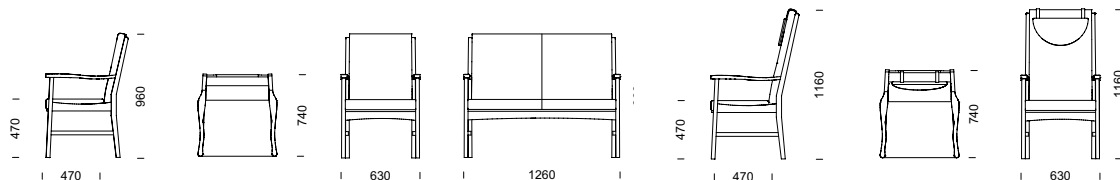

83

WELL fätölj/soffa