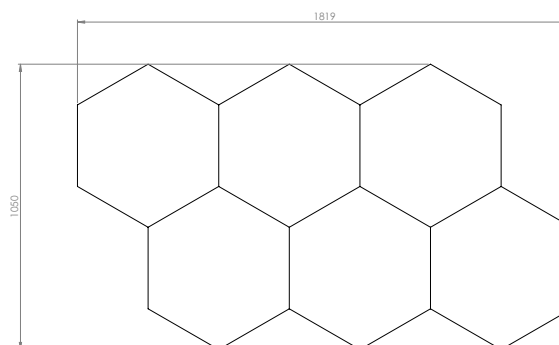

HONEY ECOSUND® HEAVEN PRINT

Honey Heaven print

Säljs i 6-pack, två av varje tjocklek, 20, 40, 50 mm. Alltid samma motiv, med reservation för viss mönstervariation. Mönsterpassning krävs ej.
Kämmaterial: grå.

121344-3 B. 1819 H. 1050 D. 50

heaven 7720.00