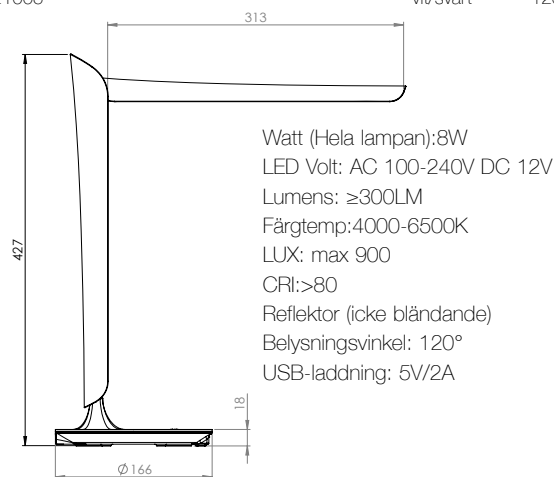

TULIP BORDSLAMPA LED

Tulip Bordslampa LED

Bordslampa med USB-laddning (0,7 A).
 Har ojordad stickkontakt med 1,9 m kabel.

821005	vit/svart	1207.00
--------	-----------	---------

Hållare för att hänga Tulip på skärm A30