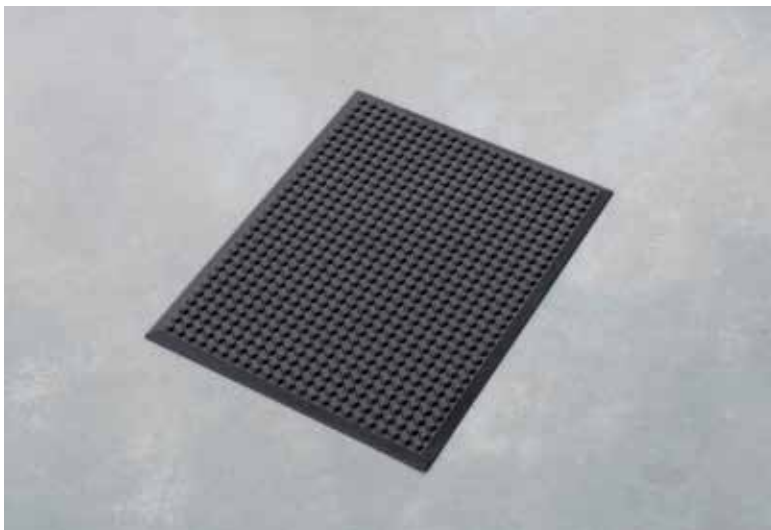

AVLASTNINGSMATTA BUBBLE STANDZON

Ergonomiskt utformad matta med massageegenskaper, idealisk för stående arbete. Mattan är tillverkad i det ljuddämpande materialet polyuretan.

Bubble StandzOn

Mjuk ergonomisk matta med massageegenskaper.
B. 625 H. 15 D. 450

180002

grå

1312.00