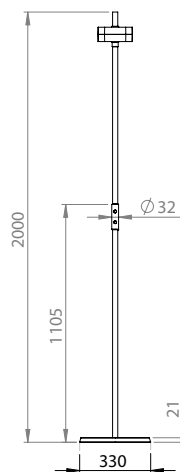

THE LIGHTNING GOLVLAMPA

The Lightning Golvlampa

Kabel 3,5 meter. Har ojordad stickkontakt.

821050-1 Se ritning

vit 5976.00

821050-2 Se ritning

svart 5976.00

Watt (Hela lampan): 30+30W
LED Volt: AC 100-240V DC 24V
Lumens: ≥ 4400 lm
Färgtemp: 3500K
LUX: 1500/900/200 mm
CRI: > 80
Belysningsvinkel: 120°