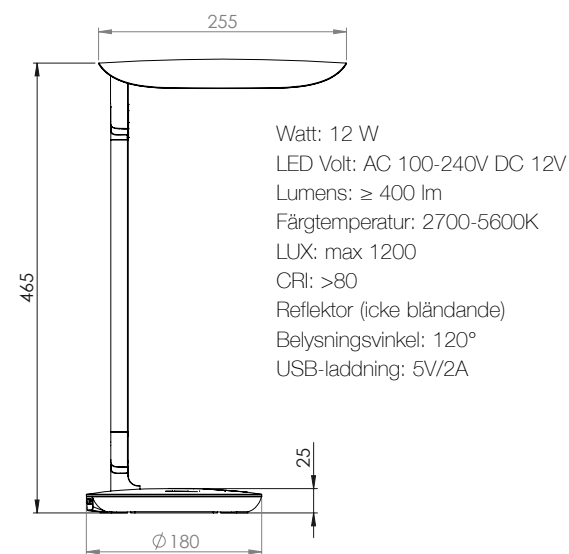

FUNKIA LED LAMPA

Funkia LED lampa

Justerbar i 6 olika ljusstyrkor och 4 olika färgtemperaturer. Med dubbla USB-portar (5V/2A). Har ojordad stickkontakt, 1,5 m.

821006	svart	1638.00
821006-1	vit	1638.00