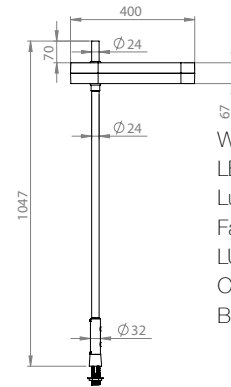

THE LIGHTNING BORDSLAMPA

The Lightning Bordslampa

Kan monteras direkt i bordsskiva eller i Table Top Slim med hål för lampa, se nedan. Hålsågningsmått $\varnothing$ 25 mm. Kabel 3,5 meter. Har ojordad stickkontakt.

821055-1	Se ritning	vit	4859.00
821055-2	Se ritning	svart	4859.00

Watt (Hela lampan): 30+30W
LED Volt: AC 100-240V DC 24V
Lumens: $\geq$ 4400 lm
Färgtemp: 3500K
LUX: 1500/900/200 mm
CRI: $>$ 80
Belysningsvinkel: 120°

The Lightning i bordsmodell har uplight och downlight med separata touchknappar för justering av ljusstyrkan i tre olika lägen. Den består av en LED-modul med lysdioder som har en mycket lång livstid. Går att montera direkt i bordsskivan eller i en Table Top Slim. Finns även som golvmödel.