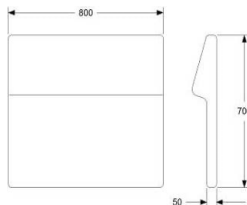

CAFÉ RYGG 800 FÖR MONTERING MOT SITS

HÖJD	750/820 mm	INKL. SOCKEL ELLER BEN
DJUP	50/130 mm	
BREDD	800 mm	
TYG	1,1 m	
VIKT	24 kg	
VOLYM	0,18 m³	

TILLÄGG DISTANS 20 MM MELLAN SITS OCH RYGG

GDG textil/Insänt tyg	3297	4121
A	3910	4888
B	4191	5239
C	4534	5668
D	5086	6358
E	5574	6968
F	6271	7839
LÄDER 1	6635	8294
	94	118