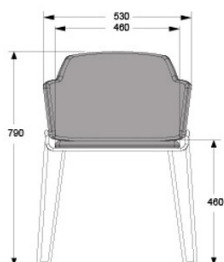

HÖJD	780 mm
DJUP	570 mm
BREDD	570 mm
SITTHÖJD	450 mm
SITTDJUP	430 mm
SITTBREDD	415 mm
VIKT	7 kg
VOLYM	0,32 m ³ /4
TYG	0,6 m

PORTIA
DESIGN SUPERLAB 2018.
STAPELBAR KARMSTOL, HELKLÄDD.

STATIV I VITT ELLER SVART.
KLÄDD SITS OCH RYGG.

STATIV I VITT ELLER SVART.
KLÄDD SITS OCH RYGG

GDG textil/Insänt tyg	5760	7200
A	6597	8246
B	7032	8790
C	7488	9360
D	7988	9985
E	8499	10624
F	9499	11874
LÄDER 1	10270	12838
LÄDER 2	12629	15786

BREDD	550 mm
SITTHÖJD	450 mm
SITTDJUP	435 mm
HÖJD ARMSTÖD	640 mm
TYG	1,5 m
VIKT	8 kg
VOLYM	0,35 m ³
STAPELBAR	6 st

SKIFT
DESIGN LARS HOF SJÖ 2010.
KARMSTOL, HELKLÄDD.

STATIV I VITT ELLER SVART.

HÖJD	790 mm
DJUP	550 mm
BREDD	550 mm
SITTHÖJD	450 mm
HÖJD ARMSTÖD	690 mm
TYG	1,25 m
VIKT	8 kg
VOLYM	0,32 m ³

TILLÄGG ARMSTÖDSSKONING
TYG + 0,3 m