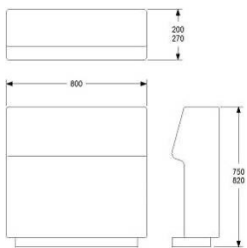

CAFÉ RYGG 1200 FÖR MONTERING MOT SITS

HÖJD	750/820 mm	INKL. SOCKEL ELLER BEN
DJUP	50/130 mm	
BREDD	1200 mm	
TYG	1,4 m	
VIKT	27 kg	
VOLYM	0,22 m³	

TILLÄGG DISTANS 20 MM MELLAN SITS OCH RYGG

GDG textil/Insänt tyg	4098	5123
A	4909	6136
B	5221	6526
C	5699	7124
D	6396	7995
E	7030	8788
F	7925	9906
LÄDER 1	8299	10374
	125	156