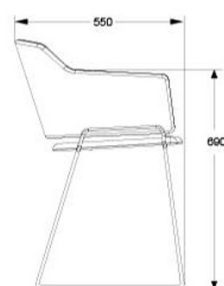

HÖJD	780 mm
DJUP	570 mm
BREDD	570 mm
SITTHÖJD	450 mm
SITTDJUP	430 mm
SITTBREDD	415 mm
VIKT	7 kg
VOLYM	0,32 m ³ /4
TYG	0,6 m

PORTIA
DESIGN SUPERLAB 2018.
STAPELBAR KARMSTOL, HELKLÄDD.

STATIV I VITT ELLER SVART.
KLÄDD SITS OCH RYGG.

STATIV I VITT ELLER SVART.
KLÄDD SITS OCH RYGG

GDG textil/Insänt tyg	5760	7200
A	6597	8246
B	7032	8790
C	7488	9360
D	7988	9985
E	8499	10624
F	9499	11874
LÄDER 1	10270	12838
LÄDER 2	12629	15786

BREDD	550 mm
SITTHÖJD	450 mm
SITTDJUP	435 mm
HÖJD ARMSTÖD	640 mm
TYG	1,5 m
VIKT	8 kg
VOLYM	0,35 m ³
STAPELBAR	6 st

SKIFT
DESIGN LARS HOF SJÖ 2010.
KARMSTOL, HELKLÄDD.

STATIV I VITT ELLER SVART.

HÖJD	790 mm
DJUP	550 mm
BREDD	550 mm
SITTHÖJD	450 mm
HÖJD ARMSTÖD	690 mm
TYG	1,25 m
VIKT	8 kg
VOLYM	0,32 m ³

TILLÄGG ARMSTÖDSSKONING
TYG + 0,3 m