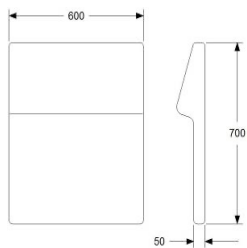

CAFÉ RYGG

ONE MODULSYSTEM

CAFÉ RYGG 600 FÖR MONTERING MOT SITS

HÖJD	750/820 mm	INKL. SOCKEL ELLER BEN
DJUP	50/130 mm	
BREDD	600 mm	
TYG	0,8 m	
VIKT	19 kg	
VOLYM	0,16 m³	

TILLÄGG DISTANS 20 MM MELLAN SITS OCH RYGG

	EXKL. MOMS	INKL. MOMS
GDG textil/Insänt tyg	3297	4121
A	3754	4693
B	3921	4901
C	4191	5239
D	4586	5733
E	4950	6188
F	5450	6813
LÄDER 1	6115	7644
	94	118