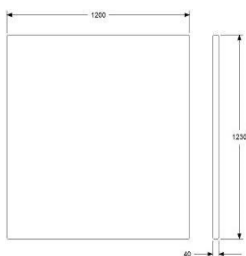

ONE WALL 1200

HÖJD 1230 MM (1280/1350 MONTERAD PÅ SOFFA)
DJUP 40 mm
BREDD 1200 mm

TYG 2,6 m, INGEN MÖNSTERMATCHNING
VIKT 35 kg
VOLYM 0,14 m³

	EXKL. MOMS	INKL. MOMS
GDG textil/Insänt tyg	4441	5551
A	5554	6943
B	6188	7735
C	7051	8814
D	8143	10179
E	9308	11635
F	11284	14105