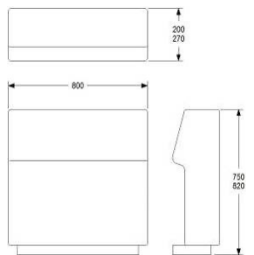

SITS 2400

HÖJD 400 mm
DJUP 600 mm
BREDD 2400 mm

TYG 3,1 m
VIKT 52 kg
VOLYM 0,73 m³

TILLÄGG: 120 MM SOCKEL FÖR SITTHÖJD 450 MM
TILLÄGG AVTAGBAR KLÄDSEL

GDG textil/Insänt tyg
A
B
C
D
E
F
LÄDER 1

12563	15704
14362	17953
15111	18889
16120	20150
17659	22074
19074	23843
20935	26169
21861	27326
998	1248
1061	1326

SITS 800x800

HÖJD 400 mm
DJUP 800 mm
BREDD 800 mm

TYG 1,7 m
VIKT 20 kg
VOLYM 0,28 m³

TILLÄGG: 120 MM SOCKEL FÖR SITTHÖJD 450 MM
TILLÄGG AVTAGBAR KLÄDSEL

GDG textil/Insänt tyg
A
B
C
D
E
F
LÄDER 1

6521	8151
7519	9399
7935	9919
8486	10608
9308	11635
10098	12623
11190	13988
11606	14508
645	806
770	963

TILLÄGG 2 ST ELUTTAG MED STICKPROPP OCH LOCK (ENDAST EUROPA)

3973	4966
------	------

LOUNGE RYGG
MED SOCKEL

ONE SOCKET MODULSYSTEM

LOUNGE RYGG 600 FÖR MONTERING MOT SITS

HÖJD 750/820 mm
DJUP 200/270 mm
BREDD 600 mm

TYG 1,3 m
VIKT 22 kg
VOLYM 0,18 m³

TILLÄGG SITTHÖJD 450 MM, TOTALT 820 MM
TILLÄGG DISTANS 20 MM MELLAN SITS OCH RYGG

	EXKL. MOMS	INKL. MOMS
GDG textil/Insänt tyg	3650	4563
A	4430	5538
B	4742	5928
C	5158	6448
D	5814	7268
E	6417	8021
F	7238	9048
LÄDER 1	7602	9503
	468	585
	94	118