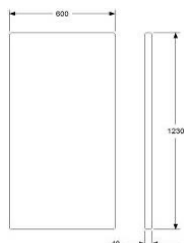

VÄGGEN ÄR AVSEDD ATT MONTERAS PÅ RYGGEN.

ONE WALL SIDA 690

HÖJD 1230 MM (1280/1350 MONTERAD PÅ SOFFA)
DJUP 40 mm
BREDD 690 mm

TYG 1,4 m, INGEN MÖNSTERMATCHNING
VIKT 15 kg
VOLYM 0,05 m³

	EXKL. MOMS	INKL. MOMS
GDG textil/Insänt tyg	3588	4485
A	4066	5083
B	4399	5499
C	4867	6084
D	5574	6968
E	6230	7788
F	7155	8944