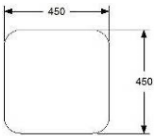

4503	5629
3713	4641
3890	4863
3890	4863
3890	4863
3890	4863
4337	5421

HÖJD 400/450/500/550 mm. ANGE VID BESTÄLLNING.
 LÄNGD 452 mm
 DJUP 452 mm

ANDRA MÅTT, MATERIAL OCH FORMER PÅ BEGÄRAN.

CONI

DESIGN LARS HOFJÖ 2015
EN KOLLEKTION AV BORD I VARIERANDE HÖJDER OCH STORLEKAR