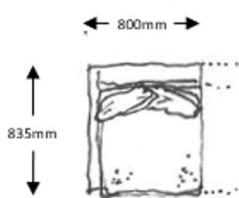

**COLLAGE 1-SITSMODUL INKL. 2 RYGGKUDDAR
1 ARMSTÖD - FÖR KOPPLING**

HÖJD	650 mm
DJUP	835 mm
LÄNGD	800 mm
SITTHÖJD	400 mm
SITTDJUP	650 mm

	EXKL. MOMS	INKL. MOMS
GDG textil/Insänt tyg	14144	17680
A	15340	19175
B	15787	19734
C	17763	22204
D	19178	23973
E	20561	25701
LÄDER 1	26811	33514

TYG	4,2 m
VIKT	25 kg
VOLYM	0,6 m³

STÅLBEN I SVART ELLER VITT

TILLÄGG 1-SITS	784	980

COLLAGE 2.0 - HEL RYGGDYNA + KEDERSÖM
RUNT SITS OCH RYGGDYNOR

**COLLAGE 1,5-SITSMODUL INKL. 2 RYGGKUDDAR
1 ARMSTÖD - FÖR KOPPLING**

HÖJD	650 mm
DJUP	835 mm
LÄNGD	1110 mm
SITTHÖJD	400 mm

	EXKL. MOMS	INKL. MOMS
GDG textil/Insänt tyg	15246	19058
A	16869	21086
B	17451	21814
C	20166	25208
D	22027	27534
E	23899	29874
LÄDER 1	30618	38273

TYG	5,8 m
VIKT	38 kg
VOLYM	0,75 m³

STÅLBEN I SVART ELLER VITT

TILLÄGG 1,5- SITS	1176	1470

COLLAGE 2.0 - HEL RYGGDYNA + KEDERSÖM
RUNT SITS OCH RYGGDYNOR