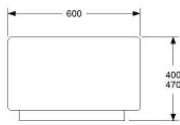

VIKT 63 kg
 VOLYM 1,56 m³
 TYG 7,4 m

SITS MED SOCKEL

ONE SOCKET MODULSYSTEM

BRANDSÄKERT HR-SKUM, PIRELLI-BAND I TRÄRAM. SVARTLACKERAD SOCKEL

SITS 600

HÖJD 400 mm
DJUP 600 mm
BREDD 600 mm

TYG 1,3 m
VIKT 15 kg
VOLYM 0,20 m³