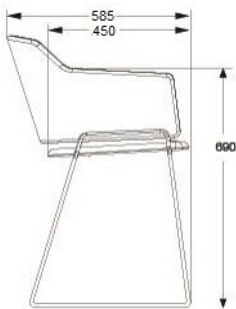

SKIFT
DESIGN LARS HOF SJÖ 2010.
KARMSTOL, HELKLÄDD.

STATIV I VITT ELLER SVART.

HÖJD	790 mm
DJUP	550 mm
BREDD	550 mm
SITTHÖJD	450 mm
HÖJD ARMSTÖD	690 mm
TYG	1,25 m
VIKT	8 kg
VOLYM	0,32 m ³

TILLÄGG ARMSTÖDSSKONING
TYG + 0,3 m

KOPPLINGSBESLAG ALUMINIUM	457	571
TILLÄGG FILTFOT/4-PACK	65	81

GDG textil/Insänt tyg	642	803
A	728	910
B	771	964
C	859	1074
D	968	1210
E	1228	1535
F	1369	1711
LÄDER 1	1315	1644

TILLÄGG AVTAGBAR KLÄDSEL SITS.	826	1033	
TILLÄGG EXTRA STOPPAD SITS.	217	271	
TILLÄGG SITS MED GUMMIVÄV.	EXTRA	750	938

SKIFT PLUS
DESIGN LARS HOF SJÖ 2012.
KARMSTOL, HELKLÄDD, EXTRA STOPPAD SITS.

STATIV I VITT ELLER SVART.

	EXKL MOMS	INKL MOMS
GDG textil/Insänt tyg	5152	6440
A	5706	7133
B	6108	7635
C	6640	8300
D	7467	9334
E	8216	10270
F	9270	11588
LÄDER 1	8694	10868

HÖJD 790 mm
DJUP 585 mm
BREDD 580 mm
SITTHÖJD 450 mm
HÖJD ARMSTÖD 690 mm
TYG 1,6 m

KOPPLINGSBESLAG I ALUMINIUM	457	571
TILLÄGG FILTTASS 4-PACK	65	81

TILLÄGG ARMSTÖDSSKONING.
TYG + 0,3 m

GDG textil/Insänt tyg	642	803
A	728	910
B	771	964
C	859	1074
D	968	1210
E	1228	1535
F	1369	1711
LÄDER 1	1315	1644