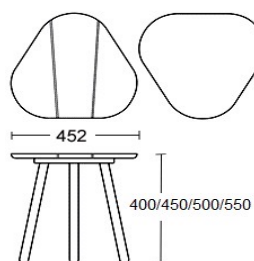

BRUSE ROUND

OLJAD EK, EK BEN
VIT LAMINAT (FORMICA F1040, S0502-G50Y) EK BEN
LJUSGRÅ LAMINAT (FORMICA F7927, S2500-N) EK BEN
MÖRKGRÅ LAMINAT (FORMICA F7928, S5000-N) EK BEN
GRÖN LAMINAT (FORMICA F8820, S3040-650Y) EK BEN
SVART LAMINAT (FORMICA F2253, S 900-N) EK BEN
NANOLAMINAT SVART (ARPA FENIX0720) EK BEN

4503	5629
3713	4641
3890	4863
3890	4863
3890	4863
3890	4863
4337	5421

HÖJD 400/450/500/550 mm. ANGE VID BESTÄLLNING.
DIAMETER 450 mm