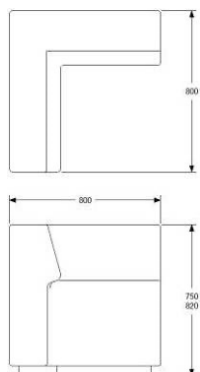

LOUNGE RYGG 1200 FÖR MONTERING MOT SITS

HÖJD 750/820 mm
DJUP 200/270 mm
BREDD 1200 mm

TYG 2,5 m
VIKT 37 kg
VOLYM 0,25 m³

TILLÄGG SITTHÖJD 450 MM, TOTALT 820 MM
TILLÄGG DISTANS 20 MM MELLAN SITS OCH RYGG

	EXKL. MOMS	INKL. MOMS
GDG textil/Insänt tyg	5834	7293
A	7301	9126
B	7904	9880
C	8653	10816
D	9963	12454
E	11097	13871
F	12698	15873
LÄDER 1	13198	16498
	655	819
	125	156

LOUNGE RYGG 1600 FÖR MONTERING MOT SITS

HÖJD 750/820 mm
DJUP 200/270 mm
BREDD 1600 mm

TYG 3,3 m
VIKT 47 kg
VOLYM 0,30 m³

TILLÄGG SITTHÖJD 450 MM, TOTALT 820 MM
TILLÄGG DISTANS 20 MM MELLAN SITS OCH RYGG

	EXKL. MOMS	INKL. MOMS
GDG textil/Insänt tyg	6968	8710
A	8913	11141
B	9693	12116
C	10774	13468
D	12407	15509
E	13926	17408
F	16026	20033
LÄDER 1	16619	20774
	811	1014
	125	156

LOUNGE RYGG 2400 FÖR MONTERING MOT SITS

HÖJD 750/820 mm
DJUP 200/270 mm
BREDD 2400 mm

TYG 4,9 m
VIKT 62 kg
VOLYM 0,74 m³

TILLÄGG SITTHÖJD 450 MM, TOTALT 820 MM
TILLÄGG DISTANS 20 MM MELLAN SITS OCH RYGG

	EXKL. MOMS	INKL. MOMS
GDG textil/Insänt tyg	9318	11648
A	12199	15249
B	13364	16705
C	14966	18708
D	17389	21736
E	19625	24531
F	22766	28458
LÄDER 1	23098	28873
	208	1144
	146	183