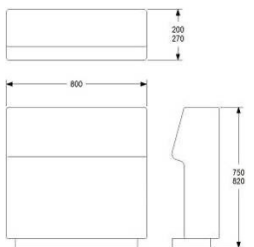

SITS 800x800

HÖJD 400 mm
DJUP 800 mm
BREDD 800 mm

TYG 1,7 m
VIKT 20 kg
VOLYM 0,28 m³

TILLÄGG: 120 MM SOCKEL FÖR SITTHÖJD 450 MM
TILLÄGG AVTAGBAR KLÄDSEL

GDG textil/Insänt tyg
A
B
C
D
E
F
LÄDER 1

6521	8151
7519	9399
7935	9919
8486	10608
9308	11635
10098	12623
11190	13988
11606	14508
645	806
770	963

TYG 1,3 m
VIKT 22 kg
VOLYM 0,18 m³

TILLÄGG SITTHÖJD 450 MM, TOTALT 820 MM
TILLÄGG DISTANS 20 MM MELLAN SITS OCH RYGG

	EXKL. MOMS	INKL. MOMS
GDG textil/Insänt tyg	3650	4563
A	4430	5538
B	4742	5928
C	5158	6448
D	5814	7268
E	6417	8021
F	7238	9048
LÄDER 1	7602	9503
	468	585
	94	118

LOUNGE RYGG 800 FÖR MONTERING MOT SITS

HÖJD 750/820 mm
DJUP 200/270 mm
BREDD 800 mm

TYG 1,7 m
VIKT 27 kg
VOLYM 0,20 m³

TILLÄGG SITTHÖJD 450 MM, TOTALT 820 MM
TILLÄGG DISTANS 20 MM MELLAN SITS OCH RYGG

	EXKL. MOMS	INKL. MOMS
GDG textil/Insänt tyg	4306	5383
A	5314	6643
B	5710	7138
C	6261	7826
D	7103	8879
E	7883	9854
F	8975	11219
LÄDER 1	9662	12078
	510	638
	94	118

LOUNGE RYGG 1200 FÖR MONTERING MOT SITS

HÖJD 750/820 mm
DJUP 200/270 mm
BREDD 1200 mm

TYG 2,5 m
VIKT 37 kg
VOLYM 0,25 m³

TILLÄGG SITTHÖJD 450 MM, TOTALT 820 MM
TILLÄGG DISTANS 20 MM MELLAN SITS OCH RYGG

	EXKL. MOMS	INKL. MOMS
GDG textil/Insänt tyg	5834	7293
A	7301	9126
B	7904	9880
C	8653	10816
D	9963	12454
E	11097	13871
F	12698	15873
LÄDER 1	13198	16498
	655	819
	125	156