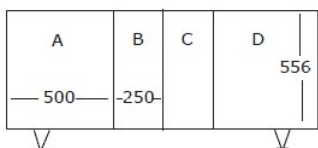

Bord med Slitsat ben av bok
Bordshöjd 70 cm

		Ask / Björk / Bok / Ek	Vit laminat m. naturkant
Mi 508	diam. 80 cm	15 110 kr	16 930 kr
Mi 509	diam. 90 cm	16 670 kr	18 660 kr
Mi 510	diam. 100 cm	17 520 kr	19 630 kr
Mi 511	diam. 110 cm	19 280 kr	21 580 kr
Mi 512	diam. 120 cm	21 350 kr	23 900 kr
Mi 513	diam. 130 cm	23 350 kr	26 480 kr
Mi 514	diam. 140 cm	30 890 kr	34 580 kr
Mi 515	diam. 150 cm	34 160 kr	38 210 kr
Mi 520	70x70 cm	13 670 kr	15 330 kr
Mi 521	75x75 cm	14 360 kr	16 090 kr
Mi 522	80x80 cm	15 110 kr	16 930 kr
Mi 523	90x90 cm	16 670 kr	18 650 kr
Mi 524	100x100 cm	17 520 kr	19 630 kr
Mi 525	110x110 cm	19 280 kr	21 580 kr
Mi 526	120x120 cm	21 350 kr	23 880 kr
Mi 527	130x130 cm	23 360 kr	26 230 kr
Mi 528	140x140 cm	30 890 kr	34 580 kr
Mi 529	150x150 cm	34 160 kr	38 210 kr
Mi 542	120x70 cm	17 410 kr	19 490 kr
Mi 543	140x70 cm	17 970 kr	20 170 kr
Mi 544	150x75 cm	19 290 kr	21 580 kr
Mi 545	180x90 cm	22 820 kr	25 580 kr
Mi 547	200x100 cm	26 060 kr	29 160 kr

Prisuppgift för bord i andra ytbehandlingar, träslag och laminat lämnas på begäran

Mi 805 Förvarings-skåp

Förvarings-skåp utfört med gerade hörn samt skjutdörrar. Ben av förkromat rundstål. Invändigt vitlackerat. Levereras med fast mittenmellanvägg och 2 st flyttbara mellanväggar. Hyllor, väggar och fack är vitlackerade. Skåpet kan förses med lås. Invändigt djup 39 cm.

Hylla H3 = längd 50x39 cm

Hylla H4 = längd 25x39 cm

Längd	Höjd	Djup
1582	720	410

	Björk / Bok	Vit laminat
Grundpris med skjutdörrar fanérade i respektive träslag	31 110 kr	
Grundpris med skjutdörrar i aluminiumlaminat	35 570 kr	40 160 kr

Inredning till Mi 805