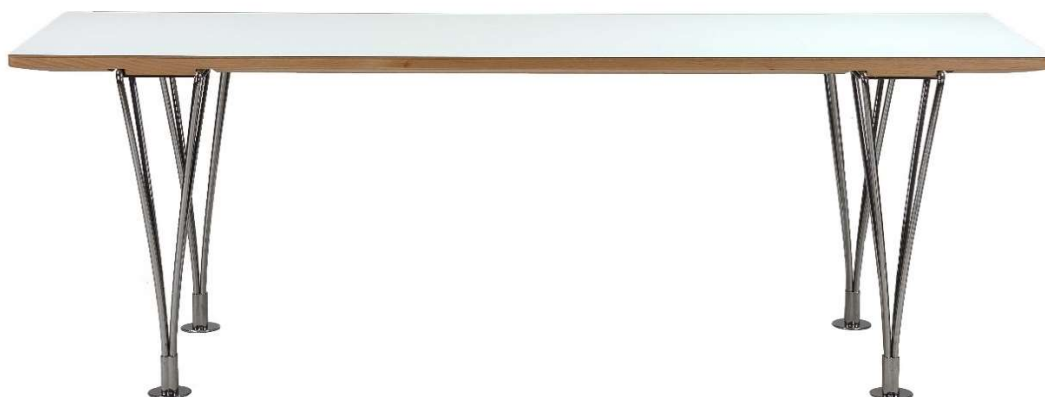

Bord med Spännben av förkromrat stål
Bordshöjd 42, 52, 63, 70 eller 72 cm - anges vid order

		Ask / Björk / Bok / Ek	Vit laminat
Mi 340	diam. 90 cm	14 240 kr	15 960 kr
Mi 371	diam. 100 cm	15 150 kr	16 940 kr
Mi 372	diam. 110 cm	16 930 kr	18 910 kr
Mi 373	diam. 120 cm	18 790 kr	21 080 kr
Mi 374	diam. 130 cm	20 790 kr	23 280 kr
Mi 375	diam. 140 cm	28 280 kr	31 690 kr
Mi 376	diam. 150 cm	31 420 kr	35 190 kr
Mi 377	diam. 160 cm	35 020 kr	39 210 kr
Mi 378	diam. 170 cm	38 620 kr	43 240 kr
Mi 379	diam. 180 cm	42 560 kr	47 650 kr
Mi 341	70x70 cm	11 350 kr	12 700 kr
Mi 342	80x80 cm	12 680 kr	14 220 kr
Mi 380	90x90 cm	14 240 kr	15 960 kr
Mi 381	100x100 cm	15 150 kr	18 910 kr
Mi 382	110x110 cm	16 930 kr	16 930 kr
Mi 383	120x120 cm	18 800 kr	21 080 kr
Mi 384	130x130 cm	20 790 kr	23 280 kr
Mi 385	140x140 cm	28 280 kr	31 680 kr
Mi 386	150x150 cm	31 420 kr	35 190 kr
Mi 387	160x160 cm	35 020 kr	39 210 kr
Mi 388	170x170 cm	38 610 kr	43 240 kr
Mi 389	180x180 cm	42 530 kr	51 140 kr
Mi 390	120x70 cm	14 430 kr	16 180 kr
Mi 391	130x70 cm	15 170 kr	16 940 kr
Mi 392	140x75 cm	15 490 kr	17 290 kr
Mi 393	150x80 cm	16 740 kr	18 700 kr
Mi 394	180x90 cm	20 280 kr	22 720 kr
Mi 395	240x80 cm	22 750 kr	25 470 kr

Tillval

Svartbetsad kant (endast bord med vit laminat)		1 070 kr
Bordshöjd 75 cm, per ben		290 kr
Kroppsuttag		1 390 kr
Special Spännben, per ben	svart lack / vit strukturlack / aluminium lack / mattförkromning	580 kr

Prisuppgift för bord i andra storlekar, ytbehandlingar, träslag och laminat lämnas på begäran