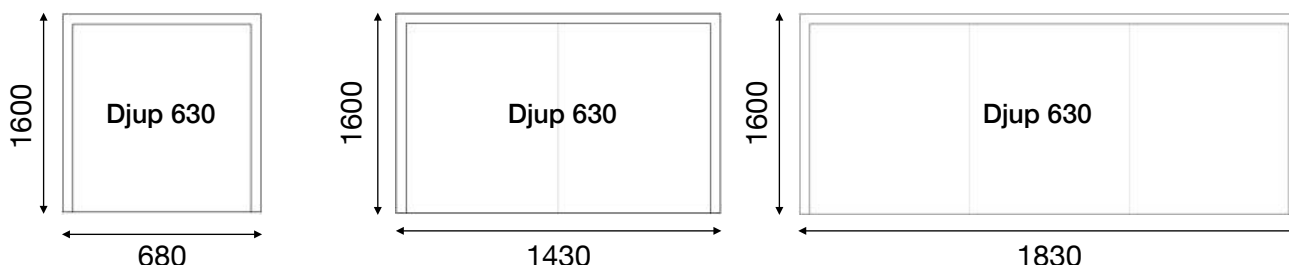

Mått 1-, 2- och 3-sits (mm)

Art.nr.	Storlek/Beskrivning (alla mått i mm)	Rek. utpris/st. (ex.moms)	Priskl. 1	Priskl. 2	Priskl. 3	Priskl. 4
			184910	B 680 x H 1600	23225 kr	27834 kr
Art.nr.	Storlek/Beskrivning (alla mått i mm)	Rek. utpris/st. (ex.moms)	Priskl. 1	Priskl. 2	Priskl. 3	Priskl. 4
184920	2-sits B 1430 x H 1600	30150 kr	37068 kr	39953 kr	48188 kr	
184930	3-sits B 1830 x H 1600	32602 kr	47309 kr	51205 kr	62891 kr	