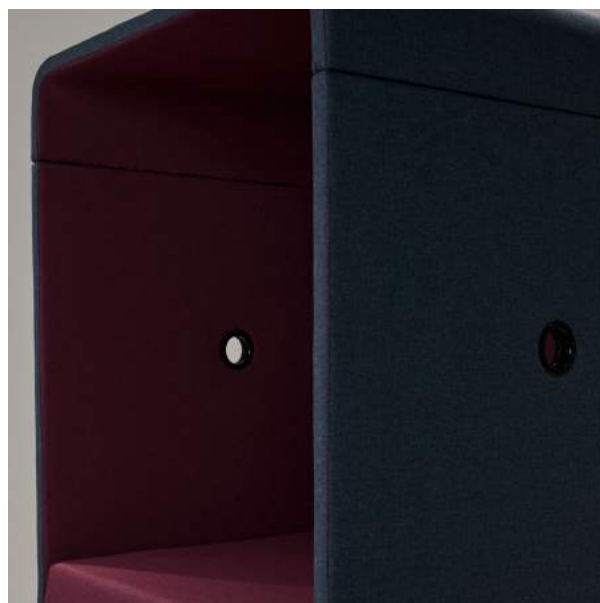

The Hood High & The Hood Low

Boom Interior presenterar årets stora produktnyhet – The Hood – ett lekfullt, tyst rum, designat för avkoppling och återhämtning. The Hood finns i två storlekar, high & low. Benstativet går att få i ask, vitt eller svart. The Hood ingår i vårt nylanserade Kids Concept som finns på sidan 41.