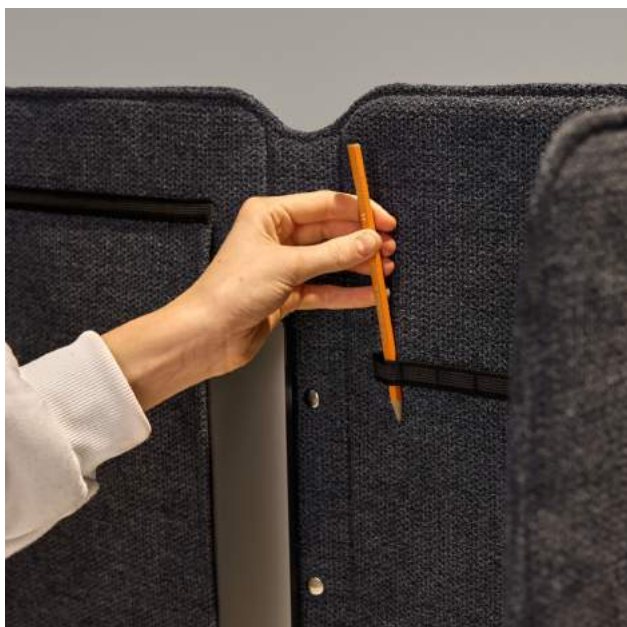

Easy School with pockets

Art.nr.	Storlek (mm)	Rek. utpris/st. (ex.moms)
172400	B: 580 D: 550 H: 550	1302

Färger (SW2)

Funktionskrok för upphängning (se sid. 32)

Easy School screen är vårt senaste tillskott i Easy School-serien. Skärmen är framtagen för de mindre arbetsborden och den är både lätt att montera och förvara. Justerbar i höjd i tre olika steg.

Easy School screen

Färger (SW2)

Smarta klämfästen (se sid. 28)

Art.nr.	Storlek (mm)	Rek. utpris/st. (ex.moms)
172560	B: 600 H: 600	827
172570	B: 700 H: 600	876
172512	B:1200 H: 600	1102

Med klämfästet till Easy School Screen har man valmöjlighet att ställa in önskad höjd ovan bord i fyra steg (mm): 500, 450, 400 och 350.

Easy School 2.0

Easy School 2.0 är vår nya bärbara och vikbara bordsskärm – som dessutom blir en snygg datorväska när den fälls ihop. Den här portabla skärmen är perfekt för mindre arbetsplatser, hemmakontor och skolmiljöer. Den är enkel och smidig att ta med på språng, samt enkel att plocka undan och förvara. Handtag för upphängning, glidskydd i botten och penn- och kabelhållare är andra medföljande features.