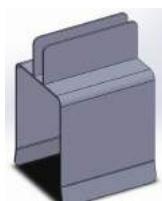

Namn: Klämfäste Xrozz Plexitopp
Art.nr: 30050
Rek. utpris: 583 (3-pack)
Färger: svart, vitt & silver.