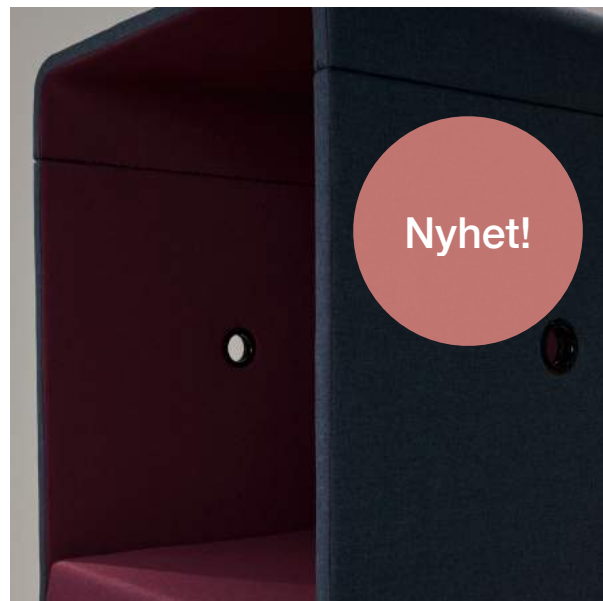

The Hood High & The Hood Low

Boom Interior presenterar årets stora produktnyhet – The Hood – ett lekfullt, tyst rum, designat för avkoppling och återhämtning. The Hood finns i två storlekar, high & low. Benstativet går att få i ask, vitt eller svart.

Mått High (mm): B 1000 x H 1830 x D utsida 1010 D insida 975 Sitthöjd 760.

Artikelnummer High: 90010.

Mått Low (mm): B 1000 x H 1830 x D utsida 1010 D insida 975 Sitthöjd 460.

Artikelnummer High: 90020.

Rek.utpris High & Low: 29995:-