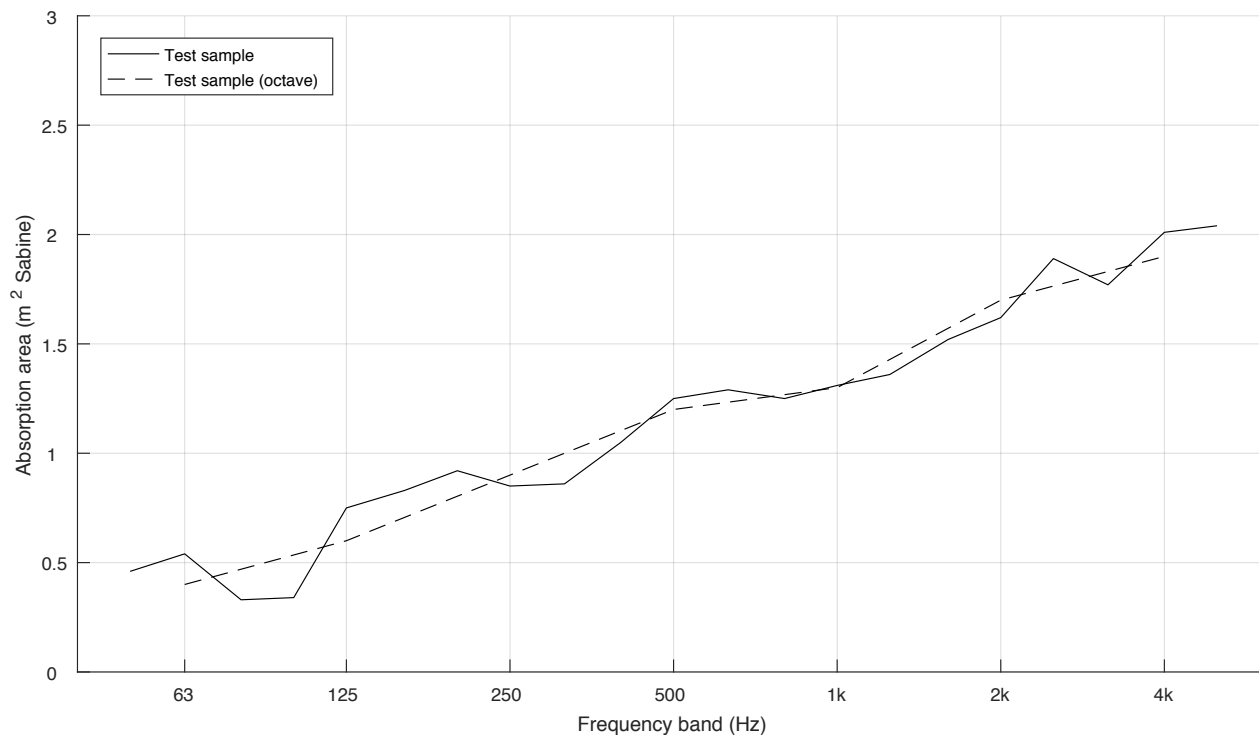

Noga testade skärmar

Våra bords- och golvskrmar är testade enligt internationell och svensk standard, ISO 354 och SS 25269.

Ljudabsorption är ett viktigt begrepp inom rumsakustiken. Det man önskar är att reducera energin i en ljudvåg, vilket fysikaliskt innebär att ljudenergin transformeras till värme i ett material, och detta kallar man att ljudet absorberas i materialet.

I inomhusmiljöer och på arbetsplatser där ett större antal personer vistas används ofta ljudabsorbenter i form av undertak, skärmar, bafflar, möbler, gardiner, mattor, växter osv.

Absorbenter används för att hindra ljudet från att spridas vidare i lokaler. På så sättas kortas efterklangen i ett rum, vilket i de flesta fall kan bidra till en bättre arbetsmiljö.

Hur bra ett material fungerar som en absorbent kan kontrolleras genom en laboriemätning, vilken utförs i ett efterklangrum. Ett rum med mycket eko. Förenklat jämför man rummets egen efterklangstid utan någon produkt med efterklangstiden efter att en produkt placerats i rummet. Man får då ut hur mycket ljud en produkt absorberar genom att beräkna absorptionsfaktorn eller ta fram vilken absorptionsarea produkten har.

Källa: Akustikverkstan.