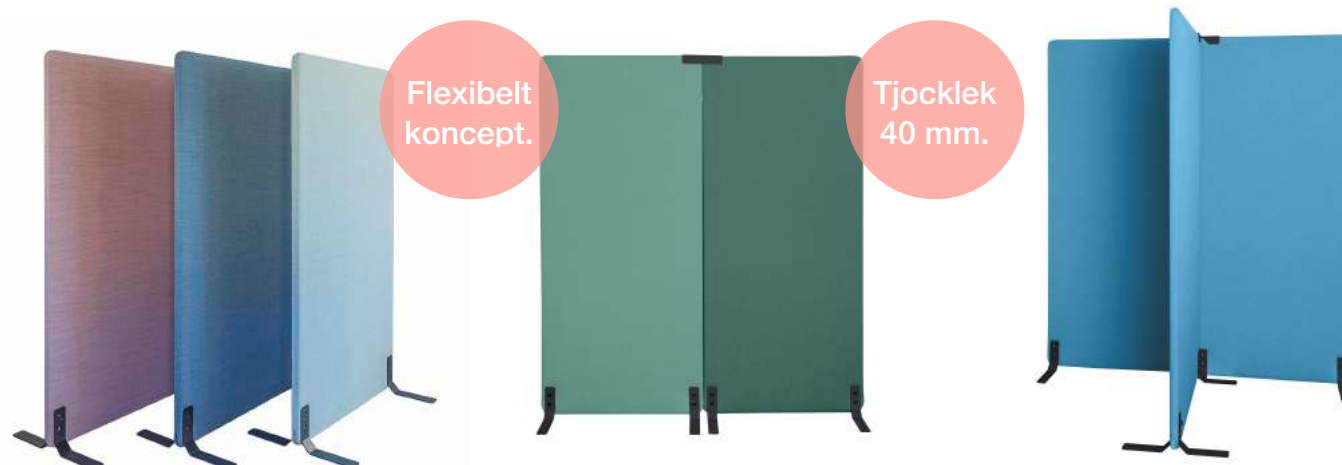

Xrozz Floorscreen

Xrozz Floorscreen reducerar ljudets utbredning i kontorslandskap. Genom att anpassa Xrozz Floorscreen för din arbetsplats får du en lugnare arbetsmiljö och rumskänsla. Variationsmöjligheterna är stora och med lätt montering och förflyttning blir det enkelt att skapa avskildhet i en livlig kontorsmiljö. Det är ett flexibelt och komplett koncept som ger unika möjligheter för anpassning till individuella behov. Med sina karaktäristiska drag av perfektionism skapar våra golvskrämar bästa avskildhet samt ljudabsorption i rummet. För beslag se sidan 39.

Golvskärmar. Sänk ljudnivån genom att strategiskt placera ut golvskrämar på kontoret. Våra skärmar finns i flera utförande. Välj mått, material, färg och söm. Golvfötter och tillbehör finns i flera utförande. Skärmarna är uppbyggda av en träram fylld med 100% PET-material. Exempel på sömmar är tvånålssöm med eller utan kontrastfärg.

Art.nr.	Storlek/Beskrivning (i mm, bredd x höjd)	Rek. utpris/st. (ex.moms)				
		Priskl. 0	Priskl. 1	Priskl. 2	Priskl. 3	Priskl. 4
65120	800x1200	2491	2751	2998	5277	6511
65140	800x1400	2765	3030	3361	6266	10085
65160	800x1600	3030	3304	3732	7152	11383
65180	800x1800	3359	3579	4099	7891	12682
66120	1000x1200	2526	3518	3502	6151	7860
66140	1000x1400	2965	3716	4197	6593	10318
66160	1000x1600	3579	3855	4617	7464	11636
66180	1000x1800	3880	5236	5033	9070	12958
67120	1200x1200	2809	3579	3953	6230	9202
67140	1200x1400	3053	3855	4383	6815	10872
67160	1200x1600	3667	4133	4799	7689	11889
67180	1200x1800	3956	6064	5288	9303	13236
68120	1400x1200	3494	3855	4324	6815	10544
68140	1400x1400	3811	4385	5615	N/A	N/A
68160	1400x1600	4472	4682	6188	N/A	N/A
68180	1400x1800	4849	5451	6751	N/A	N/A
69120	1600x1200	3667	4229	4828	7689	11889
69140	1600x1400	4444	4682	6139	N/A	N/A
69160	1600x1600	4704	5082	6291	N/A	N/A