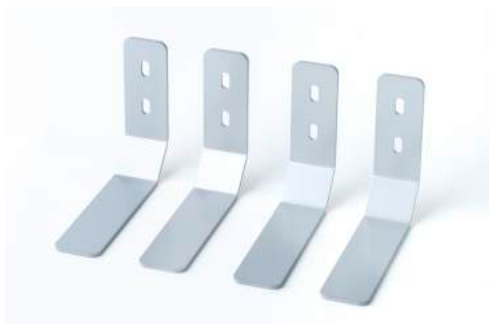

Beslag golvsjärmar

Golvfot 4-pack. Art.nr: 30035. Färger: vit, svart, silver. **Rek. utpris: 554**