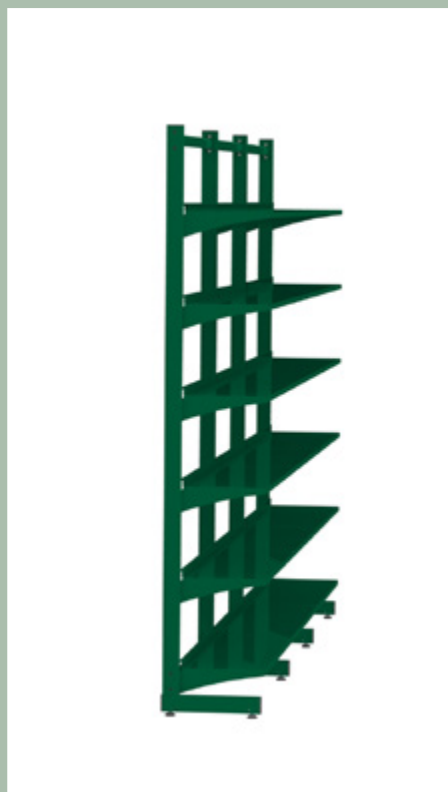

EXLIBRIS² | ENKELSIDIGA HYLLOR | D 370mm

ExLibris H2125xB600xD370
ExLibris H2125xB600xD370

Hylldjup 300 mm Start
Hylldjup 300 mm Påbyggnad

H	B	D	Artnr.	SEK
2125	600	370	EX42361	offert
2125	600	370	EX42362	offert
2125	900	370	EX42391	offert
2125	900	370	EX42392	offert
1800	600	370	EX48361	offert
1800	600	370	EX48362	offert
1800	900	370	EX48391	offert
1800	900	370	EX48392	offert
1475	600	370	EX44361	offert
1475	600	370	EX44362	offert
1475	900	370	EX44391	offert
1475	900	370	EX44392	offert
1150	600	370	EX41361	offert
1150	600	370	EX41362	offert
1150	900	370	EX41391	offert
1150	900	370	EX41392	offert

ExLibris H2125xB900xD370
ExLibris H2125xB900xD370

Hylldjup 300 mm Start
Hylldjup 300 mm Påbyggnad

ExLibris H1800xB600xD370
ExLibris H1800xB600xD370

Hylldjup 300 mm Start
Hylldjup 300 mm Påbyggnad

ExLibris H1800xB900xD370
ExLibris H1800xB900xD370

Hylldjup 300 mm Start
Hylldjup 300 mm Påbyggnad

ExLibris H1475xB600xD370
ExLibris H1475xB600xD370

Hylldjup 300 mm Start
Hylldjup 300 mm Påbyggnad

ExLibris H1475xB900xD370
ExLibris H1475xB900xD370

Hylldjup 300 mm Start
Hylldjup 300 mm Påbyggnad

ExLibris H1150xB600xD370
ExLibris H1150xB600xD370

Hylldjup 300 mm Start
Hylldjup 300 mm Påbyggnad

ExLibris H1150xB900xD370
ExLibris H1150xB900xD370

Hylldjup 300 mm Start
Hylldjup 300 mm Påbyggnad