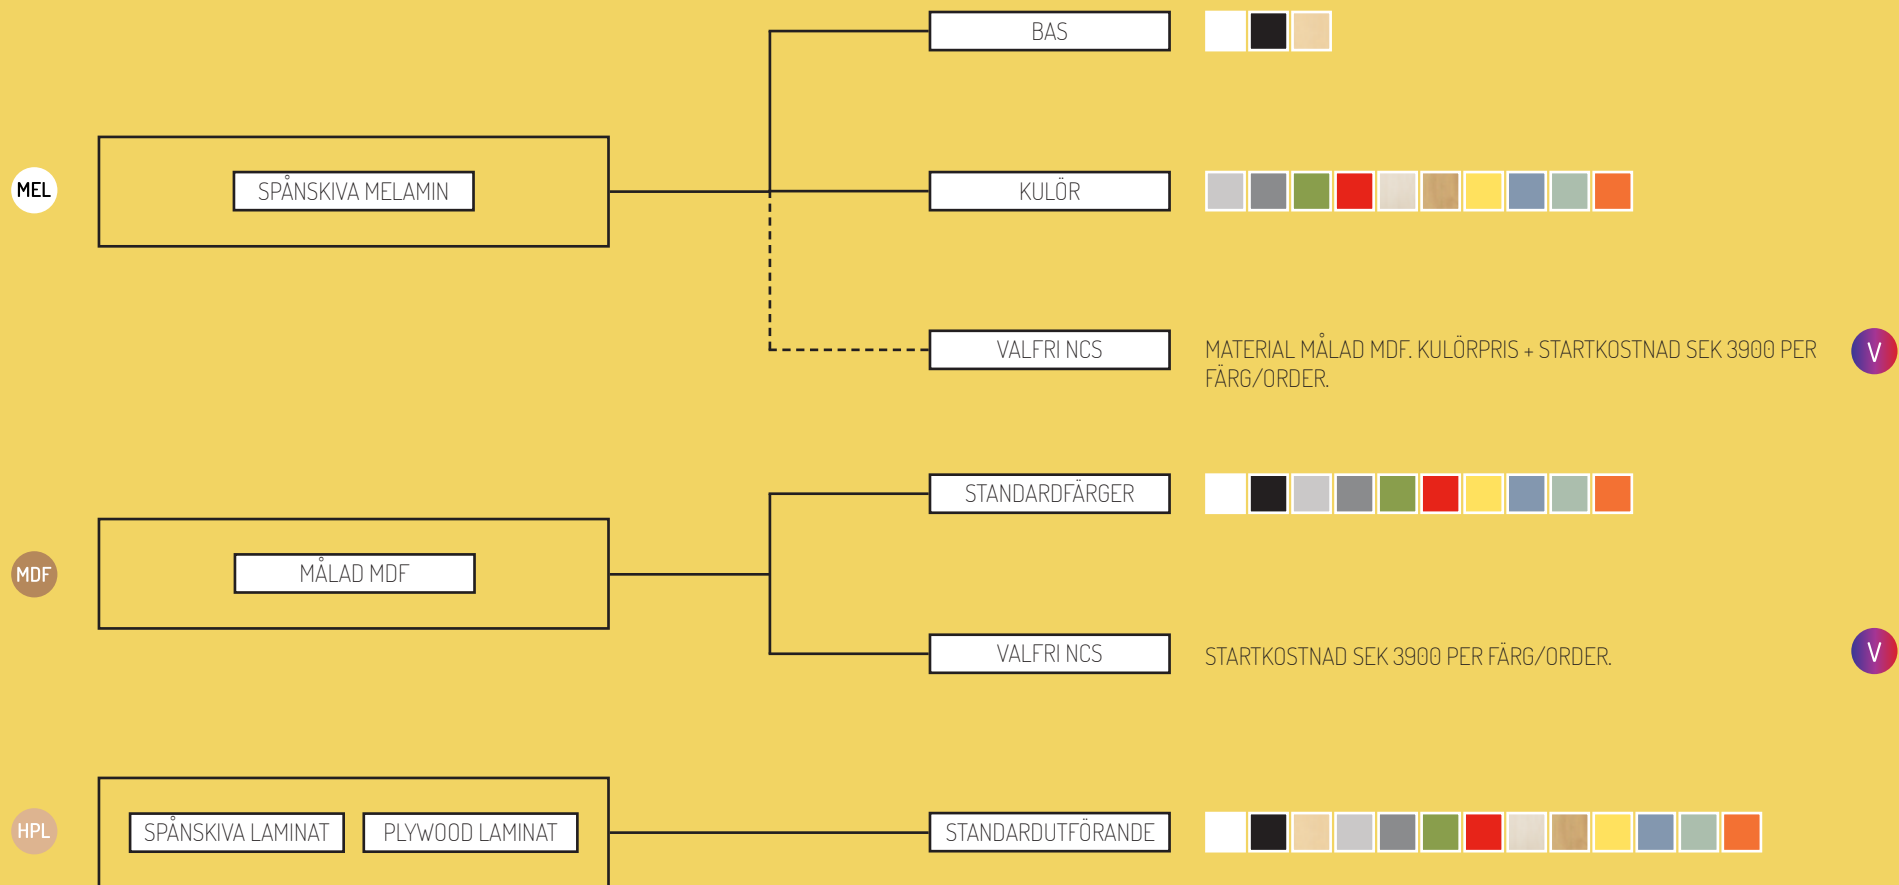

Standard & Valfri färg

Våra produkter i melamin är oftast tillgängliga i BAS (Vit, Svart, Björk), KULÖR (övriga standardutförande), och VALFRI NCS. Vid beställning av valfri NCS byts materialet från melaminbelagd spånskiva till målad MDF. Artiklar som är tillgängliga i VALFRI NCS är markerade med ikonen .

Våra produkter i målad MDF är oftast tillgängliga i alla våra STANDARDFÄRGER och VALFRI NCS, men inte träimitationer.

Produkter i laminat på spånskiva eller plywood är tillgängliga i alla våra STANDARDUTFÖRANDE, båda färger och träimitationer.

För andra material, t.ex. andra laminat eller massivträ, kontakta oss för offert. Priset beror på materialkostnad, extraarbete och antal.