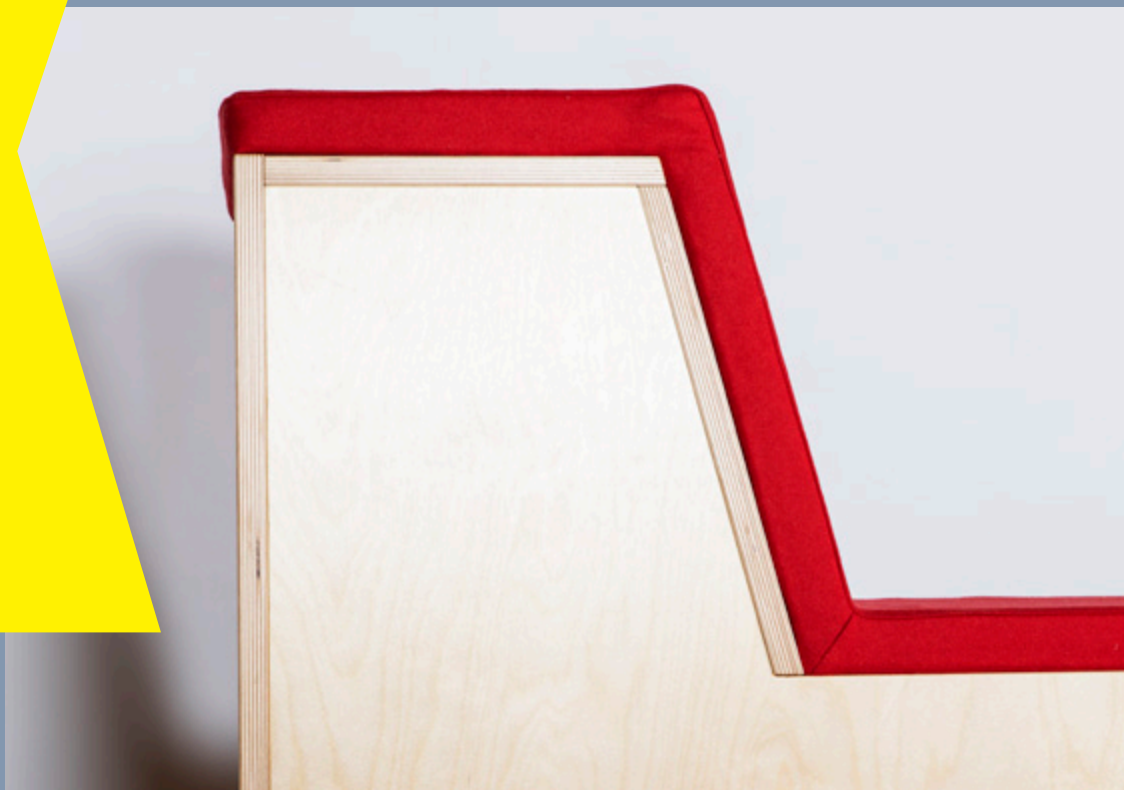

Mega-Mag 1 Kolumn 3 Fack Tidsskriftshylla i melamin, ljusgrå luckor 1 110 400 450 690172 5 745
Mega-Mag 1 Kolumn 3 Fack Kulör Tidsskriftshylla i melamin, ljusgrå luckor 1 110 400 450 690172C 6 265
Mega-Mag 2 Kolumner 6 Fack Tidsskriftshylla i melamin, ljusgrå luckor 1 110 800 450 690173 8 545
Mega-Mag 2 Kolumner 6 Fack Kulör Tidsskriftshylla i melamin, ljusgrå luckor 1 110 800 450 690173C 9 335

H	B	D	Artnr.	SEK
1 110	400	450	690172	5 745
1 110	400	450	690172C	6 265
1 110	800	450	690173	8 545
1 110	800	450	690173C	9 335

Mega-Mag 1 Kolumn 4 Fack Tidsskriftshylla i melamin, ljusgrå luckor 1 440 400 450 690174 7 115
Mega-Mag 1 Kolumn 4 Fack Kulör Tidsskriftshylla i melamin, ljusgrå luckor 1 440 400 450 690174C 7 775
Mega-Mag 2 Kolumner 8 Fack Tidsskriftshylla i melamin, ljusgrå luckor 1 440 800 450 690175 10 995
Mega-Mag 2 Kolumner 8 Fack Kulör Tidsskriftshylla i melamin, ljusgrå luckor 1 440 800 450 690175C 11 985

1 440	400	450	690174	7 115
1 440	400	450	690174C	7 775
1 440	800	450	690175	10 995
1 440	800	450	690175C	11 985

Mega-Mag 1 Kolumn 5 Fack Tidsskriftshylla i melamin, ljusgrå luckor 1 770 400 450 690176 8 545
Mega-Mag 1 Kolumn 5 Fack Kulör Tidsskriftshylla i melamin, ljusgrå luckor 1 770 400 450 690176C 9 335
Mega-Mag 2 Kolumner 10 Fack Tidsskriftshylla i melamin, ljusgrå luckor 1 770 800 450 690177 12 915
Mega-Mag 2 Kolumner 10 Fack Kulör Tidsskriftshylla i melamin, ljusgrå luckor 1 770 800 450 690177C 14 095

1 770	400	450	690176	8 545
1 770	400	450	690176C	9 335
1 770	800	450	690177	12 915
1 770	800	450	690177C	14 095

Mega-Mag 1 Kolumn 6 Fack Tidsskriftshylla i melamin, ljusgrå luckor 2 100 400 450 690178 9 845
Mega-Mag 1 Kolumn 6 Fack Kulör Tidsskriftshylla i melamin, ljusgrå luckor 2 100 400 450 690178C 10 745
Mega-Mag 2 Kolumner 12 Fack Tidsskriftshylla i melamin, ljusgrå luckor 2 100 800 450 690179 15 195
Mega-Mag 2 Kolumner 12 Fack Kulör Tidsskriftshylla i melamin, ljusgrå luckor 2 100 800 450 690179C 16 585

2 100	400	450	690178	9 845
2 100	400	450	690178C	10 745
2 100	800	450	690179	15 195
2 100	800	450	690179C	16 585

Mini-Mag 9 Fack, Hjul Magasinhylla i melamin, ljusgrå luckor 1 200 800 450 690962 11 135
Mini-Mag 9 Fack, Hjul Kulör Magasinhylla i melamin, ljusgrå luckor 1 200 800 450 690962C 12 155
Mini-Mag 6 Fack, Hjul Tidsskriftshylla i melamin, ljusgrå luckor 1 200 800 450 690960 10 705
Mini-Mag 6 Fack, Hjul Kulör Tidsskriftshylla i melamin, ljusgrå luckor 1 200 800 450 690960C 11 655

1 200	800	450	690962	11 135
1 200	800	450	690962C	12 155
1 200	800	450	690960	10 705
1 200	800	450	690960C	11 655

BK

HOP-ON