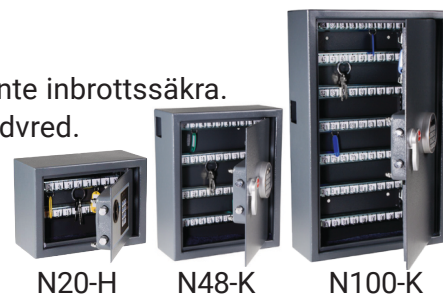

Stöldskyddade Nyckelskåp - Serie N

Priser exkl. moms

Serie N är tillverkade i tjockare stålplåt och har ett bra stöldskydd men är inte inbrottssäkra. Dörren låses med tjockare reglar i sidan & har ett elektroniskt kodlås + handvred. Skåpen levereras som standard i kulören grafitgrå 20–144 krokar. Möjlighet att deponera nycklar i skåpets sida på de större modellerna. Samt att dem även är förberedda för vägghängning.

Modell	Art nr	Beskrivning/ Info	Pris exkl. moms
N20-H	30-N20H	20 krokar, 5 kg	1 440 SEK
N30-K	30-N30K	30 krokar, 7 kg	2 125 SEK
N48-K	30-N48K	40 krokar, 8 kg	2 405 SEK
N100-K	30-N100K	100 krokar, 15 kg	3 855 SEK
N144-K	30-N144K	144 krokar, 20 kg	4 835 SEK

Klassade nyckelskåp - Serie N

Klassade nyckelskåp serie N är godkända enligt SSF3492 samt certifierade av DNV (ID nr. 1101).

Skåpen är även FG godkända i Norge och Skafor Blå godkända i Danmark.

Skåpen är tillverkade i 4 mm specialplåt och är försedda med borrhyskyddsplåtar samt säkerhetsspärr som utlöser och blockerar låset vid angrepp utifrån.

Dörren är säkrad med en kraftig bakkantshake i fullhöjd. Som standard är skåpen utrustade med elektroniskt kodlås. Kapacitet Modell N från 55 till 612 nycklar.