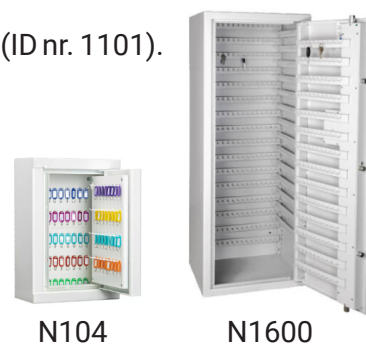

Modell	Art nr	Ant. krokar/ Låstyp	Övrigt info	Pris exkl. moms
Nyckelskåp N55V	30-903801	55 långa krokar / Elkodlås	SSF3492	13 350 SEK
Nyckelskåp N150V	30-903802	150 korta krokar / Elkodlås	SSF3492	1 695 SEK
Nyckelskåp N104V	30-903803	104 långa krokar / Elkodlås	SSF3492	16 665 SEK
Nyckelskåp N390V	30-903808	390 korta krokar / Elkodlås	SSF3492	25 525 SEK
Nyckelskåp N300V	30-903807	300 korta krokar / Elkodlås	SSF3492	23 435 SEK
Nyckelskåp N1600	30-903804	612 långa krokar / Elkodlås	SSF3492	37 970 SEK
Avlastningsbord	30-903800	till N550 och N750		1 695 SEK