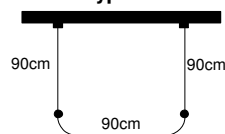

Dusch / Draperi (L)

Silent Gliss 6100/6103, Kraftig skena för gardinuppsättningar, rumsavdelare, vårdmiljöer och omklädningshytter
Fribärande upp till 200 cm. Finns i vit RAL 9016 eller Alu natur.

SG 6100 / SG 6103

B 14 x H 36mm
Böjradie 200mm

B 30 x H 27mm
Böjradie 250mm

Pris pr. m skena inkl 2C glid 11300, 14st/m, krok 6146, stoppfjäder 6086 samt sidofäste 6610 / 6620

Hållklippes i höger sida för möjligheten att ta bort och fylla på glid efter montering.

Typ B / C och D ingår takhängare

Prisexempel Rak skena

Längd cm	100	120	140	160	180	200
SG 6100	1 332	1 416	1 501	1 586	1 671	1 752
SG 6103	1 723	1 854	1 986	2 117	2 249	2 377

Prisexempel Rak skena, 1st takhängare a 60cm

Längd cm	180	200	220	240	260	280	300
SG 6100	2 390	2 471	2 556	2 641	2 726	2 810	2 892
SG 6103	2 968	3 096	3 228	3 359	3 491	3 623	3 751

Prisexempel Böjd skena inkl 1st takhängare a 60cm

L - form inkl. 1 böj

Längd cm	120	150	180	210	240	270	300	330	360	390
SG 6100	2 707	2 833	2 962	3 087	3 213	3 338	3 464	3 593	3 718	3 843
SG 6103	3 458	3 654	3 853	4 049	4 244	4 440	4 636	4 835	5 030	5 226

Typ D

Prisexempel Böjd skena inkl 2st takhängare a 60cm

U-form inkl. 2 böjar

Längd cm	180	210	240	270	300	330	360	390
SG 6100	4 253	4 378	4 504	4 629	4 755	4 884	5 009	5 134
SG 6103	5 457	5 653	5 848	6 044	6 240	6 439	6 634	6 830

Tillbehör

Art	Beskrivning	Pris
6190	Takhängare vit/natur 30cm	618 /st
6190	Takhängare vit/natur 60cm	719 /st
6190	Takhängare vit/natur 90cm	849 /st
6175	Minitakhängare vit/natur	132 /st
6195	Hylsa vit/natur till 6190	132 /st
6562	Takhängarrör vit/natur Ø15 mm	303 /m
6160	Profilslutning vit/natur	148 /st
6110	Täcklist vit/natur	189 /m
11301	2C glid	7,40 /st
6094	Trissa m/krok	68 /st
6146	Krok	3,75 /st
6086	Stoppfjäder	22 /st

Pris

6501 V-hängare vit/natur

Minsta höjd V-hängare, 35 cm
Pris på förfrågan

Tillbehör 6100 Vit / Natur