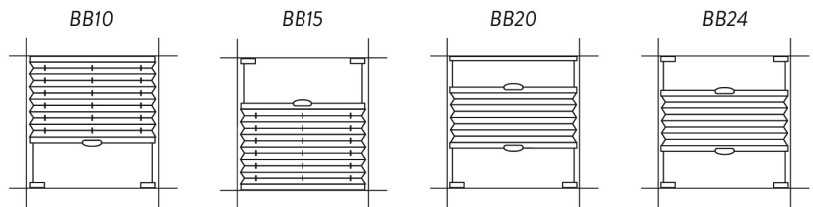

**VERTICAL
WINDOWS UP TO
15° INCLINATION /
RECTANGULAR
SHAPES**

Standard fitting:	Top / Inside recess fix	Top / Inside recess fix	Top / Inside recess fix	Top / Inside recess fix
Fitting options:	M1 / M2 / M3 / M4	M1 / M2 / M3 / M4	M1 / M2 / M3 / M4	M1 / M2 / M3 / M4 / M5 / M6
System options:	O1 / O2 / O3	O2 / O3	O1 / O2 / O3	O2 / O3 / O7
Operation:	Handle	Handle	2 handles	2 handles
Stacking:	Top stack, with bottom side-guide fixing	Bottom stack, with top side-guide fixing	At the top and bottom adjustable blind. With top headrail and bottom side-guide fixing	At the top and bottom adjustable blind. With top headrail and bottom side-guide fixing