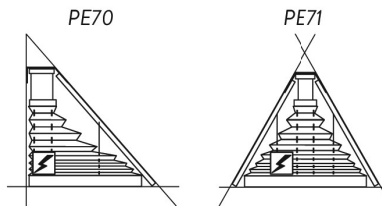

Standard fitting:	Top / Inside recess fix	Top / Inside recess fix
Fitting options:	-	-
System options:	-	-
Operation:	Electric. Motor (24 V DC) in bottom rail (34 mm)	Electric. Motor (24 V DC) in bottom rail (34 mm)
Stacking:	Bottom stack / gear with headrail on the slope	Bottom stack / gear with headrail on the slopes

- With permanent steel wire tensioning
- Inclination between 45° and 90° (= horizontal)
- Attention! Please note the minimum and maximum measurement restrictions in the tables on pages 6 / 7