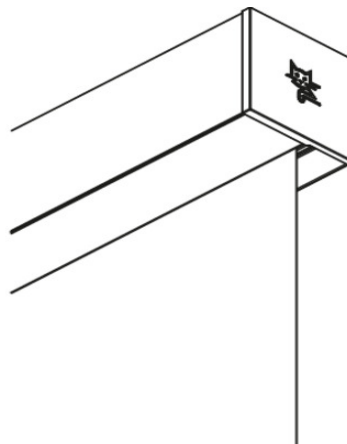

Box för infällnad

Small/Lager Fascia / Box	System			
	SG4910	SG4930	SG4960	SG4970
Fascia rund S (73x78mm)	X	-	X	-
Fascia square S (73x78mm)	X	-	X	-
Box S (73x78mm)	X	-	X	-
Fascia rund L (110x110mm)	X	X	X	X
Fascia square L (110x110mm)	X	X	X	X
Box L (110x110mm)	X	X	X	X
Sidoprofil SG 11542	-	-	X	X
Bottenprofil SG 11442 (S)	X	-	X	-
Bottenprofil SG 10770 (L)	-	X	-	X

Pris för kasset/ innbyggnadsprofil i svart eller vit

Small - Fascia rund eller Square | 4910 - 4960

Längd cm	60	75	100	125	150	175	200	240	250	275	300	325	340
	1 212	1 339	1 551	1 763	1 975	2 187	2 399	2 738	-	-	-	-	-

Large - Fascia rund eller Square | 4910 - 4960 - 4930 - 4970

Längd cm	60	75	100	125	150	175	200	225	250	275	300	325	340
	1 600	1 800	2 133	2 466	2 800	3 133	3 466	3 799	4 133	4 466	4 799	5 132	5 332

Small - Box | 4910 - 4960

Längd cm	60	75	100	125	150	175	200	240	250	275	300	325	340
	1 328	1 485	1 745	2 006	2 266	2 527	2 787	3 204	-	-	-	-	-

Large - Box | 4910 - 4960 - 4930 - 4970

Längd cm	60	75	100	125	150	175	200	225	250	275	300	325	340
	1 903	2 156	2 577	2 998	3 420	3 841	4 262	4 683	5 105	5 526	5 947	6 368	6 621

Sidoprofil 11542 | 4960 - 4970

Höjd cm	50	100	150	200	250	300	350	400	450	500
	706	1 125	1 545	1 964	2 384	2 803	3 223	3 642	4 062	4 481