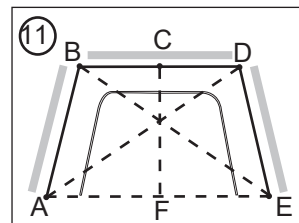

Måttagning och böjning - Anvisningar

Diagram 1 -6 Uppge skenansmätt

Instruktioner för mätning

1. Ge alla väggmätt t ex A-B, B-C osv
2. Ge alla diagonala mått t ex A-E, A-F

Tilläggsuppgifter

1. Önskad typ av fästen, mått mellan skena och vägg.