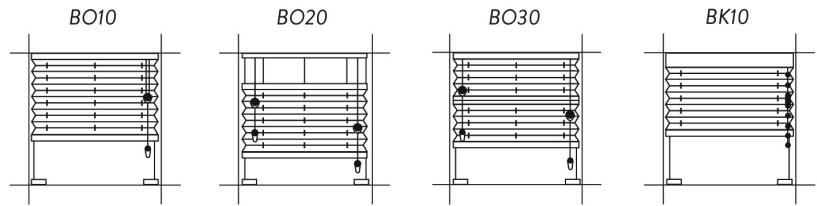

Standard fitting:	Top / Inside recess fix	Top / Inside recess fix	Top / Inside recess fix	Top / Inside recess fix
Fitting options:	M1/M2/M3/M4	M1/M2/M3/M4	M1/M2/M3/M4	M1/M2/M3/M4
System options:	O1/O3/O6	O1/O3/O6	O1/O3/O6	O1/O5
Operation:	Pull cord with cord lock	Pull cord with 2 cord locks	Pull cord with 2 cord locks	Chain with safety retainer. Gear in headrail (34 mm)
Stacking:	Top stack, with bottom side-guide fixing	At the top and bottom adjustable blind. With top headrail and bottom side-guide fixing	With 2 different fabrics (day and night decoration), top stack. With bottom side-guide fixing	Top stack, with bottom side-guide fixing

Standard fitting:	Top / Inside recess fix
Fitting options:	M1/M2/M3/M4
System options:	O1/O2
Operation:	Electric. Motor (24 V DC) in headrail (34 mm)
Stacking:	Top stack, with bottom side-guide fixing

- Pleated blinds with side-guides
- Up to 15° inclination
- Incl. tilt and turn windows
- Attention! Please note the minimum and maximum measurement restrictions in the tables on pages 6 / 7!