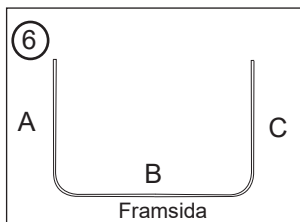

Måttagning och böjning - Anvisningar

Diagram 1 -6 Uppge skenansmätt

Instruktioner för mätning

1. Ge alla väggmätt t ex A-B, B-C osv
2. Ge alla diagonala mått t ex A-E, A-F

Tilläggsuppgifter

1. Önskad typ av fästen, mått mellan skena och vägg.