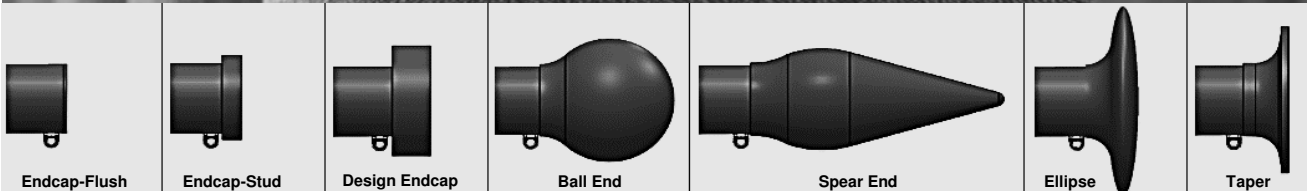

METROPOLE

Gardinstänger - Metropole (S/M)

Dekorativa gardinstänger i flera färger och utföranden. Bred glidkanal 5,4mm som passar till både Wave och klassiska gardinuppsättningar.

SG 7600 (11606p)

B 23 x H 20mm
Minsta böjradie 150mm

Silent Gliss gardinstång för tak- eller väggmontering. Systemet finns i 8 olika färger.

Skarv 6173

89 /st

Pris per skena inkluderar 14 glid/m, 60mm Smart Fix väggvinkel och änddekor

Alternativ vid takmontering top fix 11668 eller minihängare 6175

Prisexempel komplett skena inkl 2C glid 11300 (Silver / White / Matt white / Black)

Längd cm	100	140	180	220	260	300	340	380	420	460	500	540	600
Endcap - Flush	1 412	1 807	2 202	2 596	2 991	3 386	3 781	4 176	4 570	4 965	5 360	5 755	6 347
Endcap - Stud	1 436	1 831	2 226	2 620	3 015	3 410	3 805	4 200	4 594	4 989	5 384	5 779	6 371
Design Endcap	1 768	2 163	2 558	2 952	3 347	3 742	4 137	4 532	4 926	5 321	5 716	6 111	6 703
Ball end	1 890	2 285	2 680	3 074	3 469	3 864	4 259	4 654	5 048	5 443	5 838	6 233	6 825
Spear end	2 228	2 623	3 018	3 412	3 807	4 202	4 597	4 992	5 386	5 781	6 176	6 571	7 163
Ellipse	1 742	2 137	2 532	2 926	3 321	3 716	4 111	4 506	4 900	5 295	5 690	6 085	6 677
Taper	1 762	2 157	2 552	2 946	3 341	3 736	4 131	4 526	4 920	5 315	5 710	6 105	6 697
Antal Smart Fix 60mm 11206	3	3	4	5	5	6	7	7	8	9	9	10	11

Prisexempel komplett skena inkl 2C glid 11300 (Antique / Bronze / Charcoal / Taupe)

Längd cm	100	140	180	220	260	300	340	380	420	460	500	540	600
Endcap - Flush	1 541	1 977	2 414	2 850	3 287	3 723	4 159	4 596	5 032	5 469	5 905	6 341	6 996
Endcap - Stud	1 577	2 013	2 450	2 886	3 323	3 759	4 195	4 632	5 068	5 505	5 941	6 377	7 032
Design Endcap	1 897	2 333	2 770	3 206	3 643	4 079	4 515	4 952	5 388	5 825	6 261	6 697	7 352
Ball end	2 019	2 455	2 892	3 328	3 765	4 201	4 637	5 074	5 510	5 947	6 383	6 819	7 474
Spear end	2 357	2 793	3 230	3 666	4 103	4 539	4 975	5 412	5 848	6 285	6 721	7 157	7 812
Ellipse	1 871	2 307	2 744	3 180	3 617	4 053	4 489	4 926	5 362	5 799	6 235	6 671	7 326
Taper	1 891	2 327	2 764	3 200	3 637	4 073	4 509	4 946	5 382	5 819	6 255	6 691	7 346
Antal Smart Fix 60mm 11206	3	3	4	5	5	6	7	7	8	9	9	10	11

Pristillägg 2C Waveglid 60/80mm

Längd cm	100	140	180	220	260	300	340	380	420	460	500	540	600
Wave	305	365	425	485	545	605	665	725	785	845	905	965	1 055

SG 7605 (6101p)

B 14 x H 36mm
Minsta böjradie 200mm

Silent Gliss gardinstång för tak- eller väggmontering. Systemet finns i 8 olika färger.

Skarv 6112

188 /st

Pris per skena inkluderar 14 glid/m, 60mm Smart Fix väggvinkel och ändskydd 11601/11611

Alternativ vid takmontering top fix 11668 eller minihängare 6175

Prisexempel komplett skena inkl 2C glid 11300 (Silver / White / Matt white / Black)

Längd cm	100	140	180	220	260	300	340	380	420	460	500	540	600
Ändskydd -Flush	1 437	1 820	2 203	2 587	2 970	3 353	3 736	4 119	4 503	4 886	5 269	5 652	6 227
Ändskydd -Stud	1 451	1 834	2 217	2 601	2 984	3 367	3 750	4 133	4 517	4 900	5 283	5 666	6 241
Antal Smart Fix 60mm 11206	3	3	4	4	5	5	6	7	7	8	8	9	10

Prisexempel komplett skena inkl 2C glid 11300 (Antique / Bronze / Charcoal / Taupe)

Längd cm	100	140	180	220	260	300	340	380	420	460	500	540	600
Ändskydd -Flush	1 616	2 071	2 526	2 980	3 435	3 890	4 345	4 800	5 254	5 709	6 164	6 619	7 301
Ändskydd -Stud	1 638	2 093	2 548	3 002	3 457	3 912	4 367	4 822	5 276	5 731	6 186	6 641	7 323
Antal Smart Fix 60mm 11206	3	3	4	4	5	5	6	7	7	8	8	9	10

Pristillägg 2C Waveglid 60/80mm

Längd cm	100	140	180	220	260	300	340	380	420	460	500	540	600
Wave	305	365	425	485	545	605	665	725	785	845	905	965	1 055