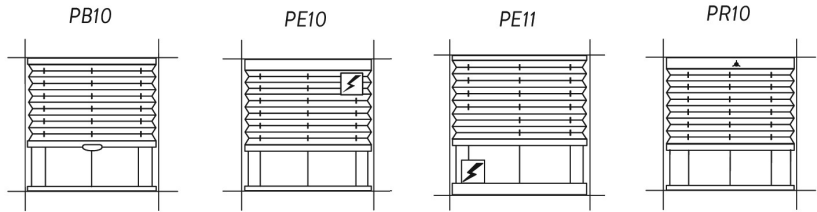

**CEILING
WINDOWS AND
SKYLIGHTS,
INCLINATION
BETWEEN 45° AND
90° /
RECTANGULAR
SHAPES**

<i>Standard fitting:</i>	<i>Top / Inside recess fix</i>	<i>Top / Inside recess fix</i>	<i>Top / Inside recess fix</i>	<i>Top / Inside recess fix</i>
<i>Fitting options:</i>	<i>M1/M2/M3</i>	<i>M1/M2/M3</i>	<i>M1/M2/M3</i>	<i>M1/M2/M3</i>
<i>System options:</i>	<i>O2/O3</i>	<i>O2</i>	<i>O2</i>	<i>O2</i>
<i>Operation:</i>	<i>Handle</i>	<i>Electric. Motor (24 V DC) in headrail (34 mm)</i>	<i>Electric. Motor (24 V DC) in bottom rail (34 mm)</i>	<i>Crank on headrail (34 mm)</i>
<i>Stacking:</i>	<i>Top stack with bottom rail</i>	<i>Top stack / gear with bottom rail</i>	<i>Top stack / bottom gear</i>	<i>top stack / gear with bottom rail</i>

<i>Standard fitting:</i>	<i>Top / Inside recess fix</i>
<i>Fitting options:</i>	<i>M1/M2/M3</i>
<i>System-Optionen:</i>	<i>O2</i>
<i>Operation:</i>	<i>Crank on bottom rail (34 mm)</i>
<i>Stacking:</i>	<i>Top stack / bottom gear</i>

- With permanent steel wire tensioning
- Inclination between 45° and 90° (= horizontal)
- Attention! Please note the minimum and maximum measurement restrictions in the tables on pages 6 / 7!