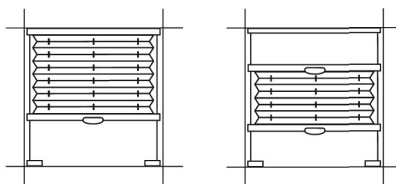

**ROOF AND PIVOT
WINDOWS UP TO
60°
INCLINATION /
RECTANGULAR
SHAPES**

DB10

DB20

Standard fitting:	Top / Inside recess fix	Top / Inside recess fix
Fitting options:	M1/M2/M3	M1/M2/M3
System options:	O1/O2/O3	O1/O2/O3
Operation:	Handle	2 handles
Stacking:	Top stack, with bottom side-guide fixing	At the top and bottom adjustable blind. With top headrail and bottom side-guide fixing

- Pleated blinds with side-guides
- Up to 60° inclination
- Attention! Please note the minimum and maximum measurement restrictions in the tables on pages 6 / 7!