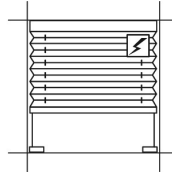

Standard fitting:	Top / Inside recess fix	Top / Inside recess fix	Top / Inside recess fix	Top / Inside recess fix
Fitting options:	M1/M2/M3/M4	M1/M2/M3/M4	M1/M2/M3/M4	M1/M2/M3/M4
System options:	O1/O3/O6	O1/O3/O6	O1/O3/O6	O1/O5
Operation:	Pull cord with cord lock	Pull cord with 2 cord locks	Pull cord with 2 cord locks	Chain with safety retainer. Gear in headrail (34 mm)
Stacking:	Top stack, with bottom side-guide fixing	At the top and bottom adjustable blind. With top headrail and bottom side-guide fixing	With 2 different fabrics (day and night decoration), top stack. With bottom side-guide fixing	Top stack, with bottom side-guide fixing

BE10