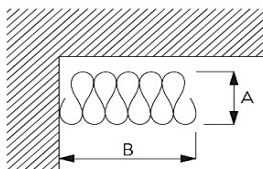

Gardintillbehör

Gardinband på rulle, 50m / rulle

Gardinband	Rynk	Veck	Art nr	Höjd band	Färg	Pris / m
Boogie	50%	1	308009019	50 mm	Transparent	27
	85%	2	305009021			27
	100%	3	308009020			27
Sirtaki	50%	1	308001502	70 mm	Transparent	38
	100%	3	308001503			39
Madison	50%	1	308009016	56 mm	Vit	51
	100%	3	100358600			63
	50%	1	308009017	51 mm	Svart	58
	100%	3	308009018			59
Salzburg	Rynkband	-	100356200	55 mm	Vit	59
Waveband			100634901	75 mm	Transparent	37
			100634903		Svart	48

Wave stack depth - 2C roller / glider cord (standard components)

A = Stack depth
B = Stack size
C = Min. distance

Broms

SG 2256

88 kr/st

Hållare

SG 6365

42 kr/st

Roller / glider cord SG 10852 / 10905	Pockets between hooks	Approx. curtain fullness	Stack depth A	Stack size B*	Min distance C
80	6	~2.1	140	210 per metre of track	90
80	7	~2.3	160	210 per metre of track	100

SG 10852

SG 11302

Roller / glider cord SG 10869 / 10906	Pockets between hooks	Approx. curtain fullness	Stack depth A	Stack size B*	Min distance C
60	4	~2.1	100	260 per metre of track	70
60	5	~2.3	120	260 per metre of track	80

SG 10869

SG 11303

*Stack size B plus 190 mm for each curtain stack!

Krokar:	Pris kr/st	Glid m/krok:	Pris kr/st
3571 Gardinhake	1,32	6094 Trissa med krok	68
3581 Ridåhake	8,82	6098 Trissa med ögla	49
3582 Gardinrynhake	2,54	+5% Svart	
3582-1 Gardinrynhake 100-fp	1,88	+5% Svart	
3599 Gardinveckhake	3,75	+5% Svart	
3599-1 Gardinveckhake 100-fp	2,54	+5% Svart	
		6146 Nylonkrok	3,75
		6146-1 Nylonkrok 100-fp	2,54

Dragstavar:	Pris kr/st	Pris kr/st
10430-01 Dragstav m krok 50cm, vit/grå/svart	208	4083-50 Dragstav Plexi 50cm 27
10431-01 Dragstav m krok 75cm, vit/grå/svart	256	4083-75 Dragstav Plexi 75cm 34
10432-01 Dragstav m krok 100cm, vit/grå/svart	303	4083-100 Dragstav Plexi 100cm 50
10433-01 Dragstav m krok 125cm, vit/grå/svart	351	4083-125 Dragstav Plexi 125cm 72
10434-01 Dragstav m krok 150cm, vit/grå/svart	398	4083-150 Dragstav Plexi 150cm 97