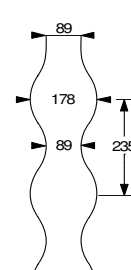

89 mm system
Andrea

89 mm system		Multi Visio, Multi Shadow										
Höjd:	Bredd:	100 cm	120 cm	140 cm	160 cm	180 cm	200 cm	220 cm	240 cm	260 cm	280 cm	300 cm
129 cm		12 005	13 621	15 871	18 122	19 738	21 988	24 239	25 855	28 105	30 357	31 973
152 cm		12 351	13 967	16 275	18 584	20 257	22 566	24 875	26 547	28 856	31 164	32 838
176 cm		12 523	14 197	16 564	18 929	20 603	22 970	25 278	27 009	29 318	31 684	33 357
199 cm		12 812	14 544	16 968	19 391	21 123	23 489	25 913	27 644	30 068	32 492	34 224
223 cm		13 101	14 890	17 313	19 796	21 585	24 066	26 547	28 279	30 761	33 242	35 031
246 cm		13 274	15 121	17 602	20 142	21 930	24 470	26 951	28 741	31 280	33 819	35 609
270 cm		13 563	15 410	18 006	20 603	22 450	24 989	27 587	29 434	32 030	34 569	36 416
293 cm		13 852	15 755	18 411	21 007	22 912	25 566	28 221	30 068	32 722	35 378	37 225
317 cm		14 659	16 679	19 449	22 277	24 297	27 067	29 895	31 915	34 685	37 512	39 475

Höjd:	Bredd:	320 cm	340 cm	360 cm	380 cm
129 cm		34 224	36 474	38 090	40 341
152 cm		35 147	37 455	39 128	41 437
176 cm		35 724	38 090	39 764	42 129
199 cm		36 647	39 071	40 802	43 169
223 cm		37 512	39 995	41 726	44 207
246 cm		38 148	40 629	42 418	44 958
270 cm		39 013	41 610	43 457	45 996
293 cm		39 879	42 533	44 380	47 035
317 cm		42 302	45 131	47 093	49 920