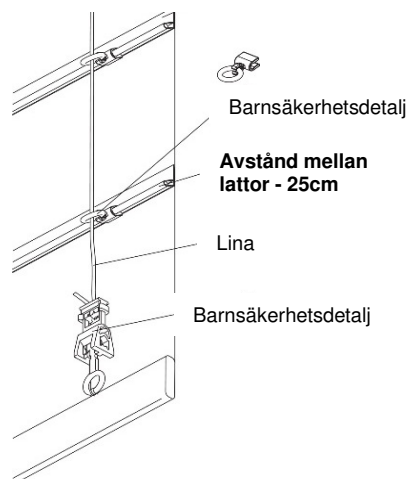

Längd cm	60	80	100	120	140	160	180	200	220	240	260	280	300
	1 920	2 114	2 307	2 500	2 694	2 887	3 081	3 274	3 467	3 661	3 854	4 048	4 241
Antal uppdrag	3	4	4	5	6	6	7	8	7	9	10	10	11

SG 2320 (S/M)

Profil B 42x H 38mm
Maxbredd: 300cm. Höjd 300cm
Maxvikt: 2,5kg inkl textil, latta och tyngdprofil

Kedjemanövrerat hissgardinsystem med kassett i vit RAL 9016

För vägg- eller takmontage. Kan levereras med sidewire för extra stabilitet

Pris inkl takbeslag 2616, tyngdprofil 2004. Pristillägg för lattor, se under tillbehör

Utväxling 1:1

Prisexempel

Längd cm	60	80	100	120	140	160	180	200	220	240	260	280	300
	2 029	2 269	2 509	2 749	2 989	3 229	3 469	3 709	3 949	4 189	4 429	4 669	4 909
Antal uppdrag	4	4	4	4	6	6	6	6	7	8	8	9	10

SG 2305 (M)

Profil B 36x H 38mm
Maxbredd:300cm.Höjd 340cm
Maxvikt: 4kg inkl textil, latta och tyngdprofil

Kedjemanövrerat hissgardinsystem med kassett i vit **RAL 9016** och svart **RAL 9005**.

Systemet har en speciell teknik med integrerad barnsäkring i form av en magnetisk brytmekanism

För vägg- eller takmontage.

Pris inkl takbeslag 2302, tyngdprofil 2004. Pristillägg för lattor, se under tillbehör

Utväxling 4:1

Prisexempel

Längd cm	60	80	100	120	140	160	180	200	220	240	260	280	300
	2 427	2 677	2 926	3 175	3 425	3 674	3 924	4 173	4 422	4 672	4 921	5 171	5 420
Antal uppdrag	3	3	4	5	5	6	7	7	8	8	9	10	10

Tillbehör

Lattor, pris per meter

	Pris
2135 3mm stål	310
2137 4mm glasfiber	103
2144 8mm alu	212

Sidewire pris/system

	Pris
2004 Tyngdprofil pris/m	176
4845 Kulkedja av stål	89
3340 Linlod	140

För tabell med antal lattor/system och pristillägg, se sida 53.