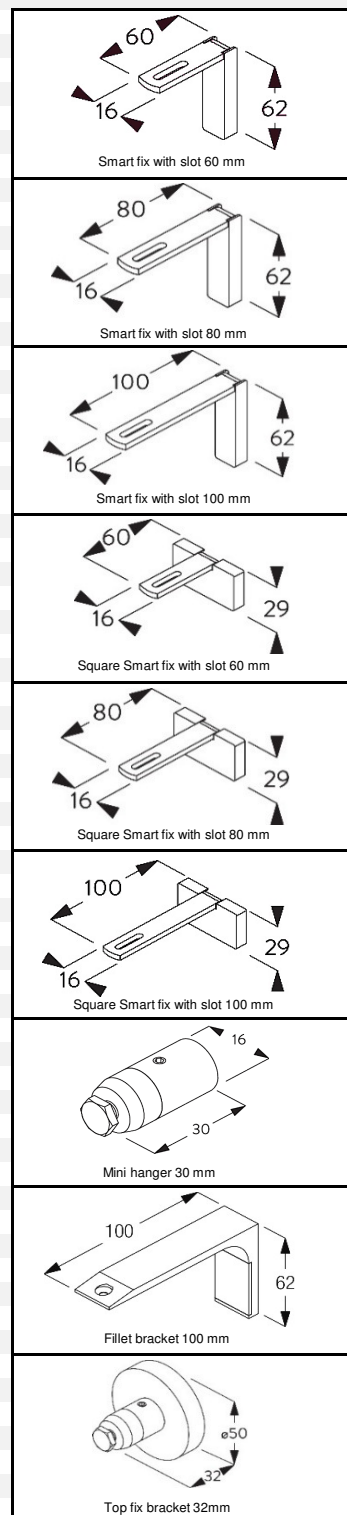

Pris per skena inkluderar 14 glid/m, 60mm Smart Fix väggvinkel och änddekor

Alternativ vid takmontering top fix 11668 eller minihängare 6175

Skarv 6173

89 /st

Pris på förfrågan

Tillbehör till Metropole

Artikel	Beskrivning	Pris SEK
101120600	Smart Fix with slot 60 mm white	117
101120601	Smart Fix with slot 60 mm silver	117
101120604/06	Smart Fix with slot 60 mm antique bronze / bronze	147
101120607	Smart Fix with slot 60 mm charcoal	148
101120611	Smart Fix with slot 60 mm matt white	147
101120603	Smart Fix with slot 60 mm black	123
101120615	Smart Fix with slot 60 mm taupe	147
101120700	Smart Fix with slot 80 mm white	120
101120701	Smart Fix with slot 80 mm silver	120
101120704/06	Smart Fix with slot 80 mm antique bronze / bronze	148
101120707	Smart Fix with slot 80 mm charcoal	150
101120711	Smart Fix with slot 80 mm matt white	148
101120603	Smart Fix with slot 80 mm black	123
101120715	Smart Fix with slot 80 mm taupe	148
101120800	Smart Fix with slot 100 mm white	124
101120801	Smart Fix with slot 100 mm silver	124
101120804/06	Smart Fix with slot 100 mm antique bronze / bronze	150
101120807	Smart Fix with slot 100 mm charcoal	152
101120811	Smart Fix with slot 100 mm matt white	150
101120703	Smart Fix with slot 100 mm black	126
101120815	Smart Fix with slot 100 mm taupe	150
101121600	Square Smart Fix with slot 60 mm white	152
101121601	Square Smart Fix with slot 60 mm silver	152
101121604/06	Square Smart Fix with slot 60 mm antique bronze / bronze	165
101121607	Square Smart Fix with slot 60 mm charcoal	166
101121611	Square Smart Fix with slot 60 mm matt white	165
101121603	Square Smart Fix with slot 60 mm black	160
101121615	Square Smart Fix with slot 60 mm taupe	165
101121700	Square Smart Fix with slot 80 mm white	160
101121701	Square Smart Fix with slot 80 mm silver	160
101121704/06	Square Smart Fix with slot 80 mm antique bronze / bronze	169
101121707	Square Smart Fix with slot 80 mm charcoal	170
101121711	Square Smart Fix with slot 80 mm matt white	169
101121703	Square Smart Fix with slot 80 mm black	168
101121715	Square Smart Fix with slot 80 mm taupe	169
101121800	Square Smart Fix with slot 100 mm white	168
101121801	Square Smart Fix with slot 100 mm silver	168
101121804/06	Square Smart Fix with slot 100 mm antique bronze / bronze	174
101121807	Square Smart Fix with slot 100 mm charcoal	175
101121811	Square Smart Fix with slot 100 mm matt white	174
101121803	Square Smart Fix with slot 100 mm black	176
101121815	Square Smart Fix with slot 100 mm taupe	174
100617502	Mini hanger white	126
100617501	Mini hanger silver	150
100617505/07	Mini hanger antique bronze / bronze	139
100617508	Mini hanger charcoal	143
100617511	Mini hanger matt white	139
100617503	Mini hanger black	139
100617515	Mini hanger taupe	139
101166900	Fillet bracket white	758
101166902	Fillet bracket silver	1135
101166904/06	Fillet bracket antique bronze / bronze	1068
101166907	Fillet bracket charcoal	1080
101166911	Fillet bracket matt white	1068
101166916	Fillet bracket black	1068
101166915	Fillet bracket taupe	1068
101166800	Top fix bracket white	209
101166803	Top fix bracket silver	287
101166804/06	Top fix bracket antique bronze / bronze	287
101166807	Top fix bracket charcoal	289
101166811	Top fix bracket matt white	287
101166816	Top fix bracket black	287
101166815	Top fix bracket taupe	287
6141	Fäste för vinkel till Metropole	38
10492	Skruv till 6141	3,12