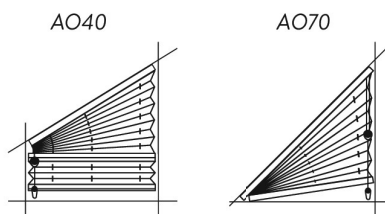

VERTICAL WINDOWS / SPECIAL SHAPES

Standard fitting:	Top / Inside recess fix	Top / Inside recess fix
Fitting options:	M1 / M2 / M3	M1 / M2 / M3
System options:	O6	O6
Operation:	Pull cord with cord lock, only smaller height	Pull cord with cord lock
Stacking:	Top stack, raising to the slope	Top stack, raising to the slope

- Pleated blinds freehanging
- Attention! Please note the minimum and maximum measurement restrictions in the tables on pages 6 / 7!