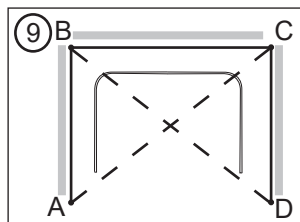

Måttagning och böjning - Anvisningar

Diagram 1 -6 Uppge skenansmätt

Instruktioner för mätning

1. Ge alla väggmätt t ex A-B, B-C osv
2. Ge alla diagonala mått t ex A-E, A-F

Tilläggsuppgifter

1. Önskad typ av fästen, mått mellan skena och vägg.