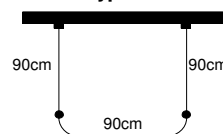

Dusch / Draperi (S)

System för mindre dusch- eller omklädningshytter. Levereras kompletta enligt specifikation nedan.
Finns i vit RAL 9016 eller Alu natur.

SG 1080

B 8 x H 23mm
Böjradie 100mm

Pris pr. m skena inkl glid 3533 14st/m, krok 6146, stoppfjäder 3085 samt sidofäste 3618

Hållklippes i höger sida för möjligheten att ta bort och fylla på glid efter montering.

Typ B / C och D ingår takhängare

Prisexempel Rak skena

Längd cm	80	90	100	110	120
	893	910	928	949	966

Prisexempel Rak skena, 1st takhängare 60cm ingår

Längd cm	100	120	140	160	180	200
	1 647	1 685	1 724	1 762	1 801	1 836

Prisexempel Böjd skena inkl 1st takhängare 60cm

L - form inkl. 1 böj

Längd cm	120	140	160	180	200
	2 101	2 140	2 178	2 217	2 252

Prisexempel Böjd skena inkl 2st takhängare 60cm

U-form inkl. 2 böjar

Längd cm	180	200	220	240	260	270
	3 352	3 387	3 426	3 464	3 503	3 520

Typ D

Tillbehör

Artikelnr	Beskrivning	Pris
3639	Takhängare vit/natur 30cm	618 /st
3639	Takhängare vit/natur 60cm	719 /st
3639	Takhängare vit/natur 90cm	849 /st
3616	Hylsa Vit/Natur	132 /st
6520	Takhängarrör Ø8 mm	278 /m
3534	Glid på strip	1,82 /st
6146	Krok	3,75 /st
3618	Sidofäste	67 /st
3602	Sidofäste	74 /st
3603	Takfäste	17 /st
3085	Stoppfjäder	22 /st
3620	Skarv	95 /st

Prisexempel komplett system

966 /st

1762 /st

2217 /st

3520 /st