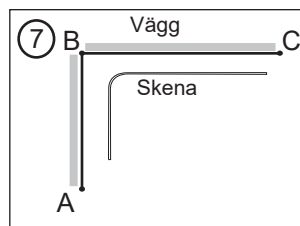

Måttagning och böjning - Anvisningar

Diagram 1 -6 Uppge skenansmätt

Instruktioner för mätning

1. Ge alla väggmätt t ex A-B, B-C osv
2. Ge alla diagonala mått t ex A-E, A-F

Tilläggsuppgifter

1. Önskad typ av fästen, mått mellan skena och vägg.