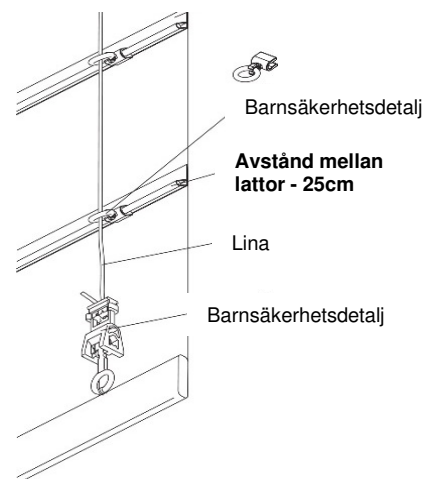

11490 5+1 kanal vägg 2744

10323 Pristillägg radiomotor 1750

För tabell med antal lattor/system och pristillägg, se sida 53.

11251 Serie-50 motor (Smart by Silent Gliss)

Pris på förfrågan

Hissgardin komplett med textil