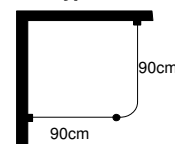

Dusch / Draperi (S)

System för mindre dusch- eller omklädningshytter. Levereras kompletta enligt specifikation nedan.
Finns i vit RAL 9016 eller Alu natur.

SG 1080

B 8 x H 23mm
Böjradie 100mm

Pris pr. m skena inkl glid 3533 14st/m, krok 6146, stoppfjäder 3085 samt sidofäste 3618

Hållklippes i höger sida för möjligheten att ta bort och fylla på glid efter montering.

Typ B / C och D ingår takhängare

Prisexempel Rak skena

Längd cm	80	90	100	110	120
	893	910	928	949	966

Prisexempel Rak skena, 1st takhängare 60cm ingår

Längd cm	100	120	140	160	180	200
	1 647	1 685	1 724	1 762	1 801	1 836

Prisexempel Böjd skena inkl 1st takhängare 60cm

L - form inkl. 1 böj

Längd cm	120	140	160	180	200
	2 101	2 140	2 178	2 217	2 252

Typ C

Prisexempel Böjd skena inkl 2st takhängare 60cm

U-form inkl. 2 böjar

Längd cm	180	200	220	240	260	270
	3 352	3 387	3 426	3 464	3 503	3 520

Tillbehör

Artikelnr	Beskrivning	Pris
3639	Takhängare vit/natur 30cm	618 /st
3639	Takhängare vit/natur 60cm	719 /st
3639	Takhängare vit/natur 90cm	849 /st
3616	Hylsa Vit/Natur	132 /st
6520	Takhängarrör Ø8 mm	278 /m
3534	Glid på strip	1,82 /st
6146	Krok	3,75 /st
3618	Sidofäste	67 /st
3602	Sidofäste	74 /st
3603	Takfäste	17 /st
3085	Stoppfjäder	22 /st
3620	Skarv	95 /st

Prisexempel komplett system

966 /st

1762 /st

2217 /st

3520 /st