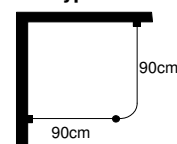

Längd cm	180	200	220	240	260	280	300
SG 6100	2 390	2 471	2 556	2 641	2 726	2 810	2 892
SG 6103	2 968	3 096	3 228	3 359	3 491	3 623	3 751

Typ C

Prisexempel Böjd skena inkl 1st takhängare a 60cm

L - form inkl. 1 böj