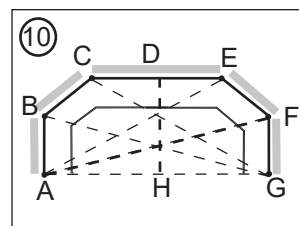

Måttagning och böjning - Anvisningar

Diagram 1 -6 Uppge skenansmätt

Instruktioner för mätning

1. Ge alla väggmätt t ex A-B, B-C osv
2. Ge alla diagonala mått t ex A-E, A-F

Tilläggsuppgifter

1. Önskad typ av fästen, mått mellan skena och vägg.