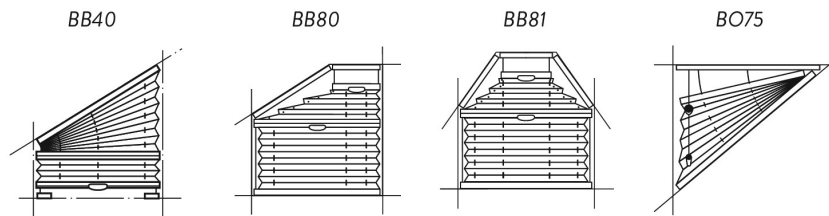

**VERTICAL
WINDOWS UP TO
15° INCLINATION /
SPECIAL SHAPES**

Standard fitting:	Top / Inside recess fix	Top / Inside recess fix	Top / Inside recess fix	Top / Inside recess fix
Fitting options:	M1 / M2 / M3	M1 / M2 / M3	M1 / M2 / M3	M1 / M2 / M3
System options:	O1	-	-	O6
Operation:	Handle	2 handles	2 handles	Pull cord with cord lock
Stacking:	Top stack, raising to the smaller height	Bottom stack with side-guide and top headrail on the slope	Bottom stack with side-guide and top headrail on the slopes	Bottom stack with side-guide and top headrail

- Pleated blinds with side-guides
- Up to 15° inclination
- Incl. tilt and turn windows
- Attention! Please note the minimum and maximum measurement restrictions in the tables on pages 6 / 7!