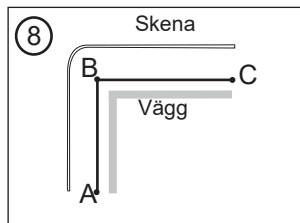

Måttagning och böjning - Anvisningar

Diagram 1 -6 Uppge skenansmätt

Instruktioner för mätning

1. Ge alla väggmätt t ex A-B, B-C osv
2. Ge alla diagonala mått t ex A-E, A-F

Tilläggsuppgifter

1. Önskad typ av fästen, mått mellan skena och vägg.