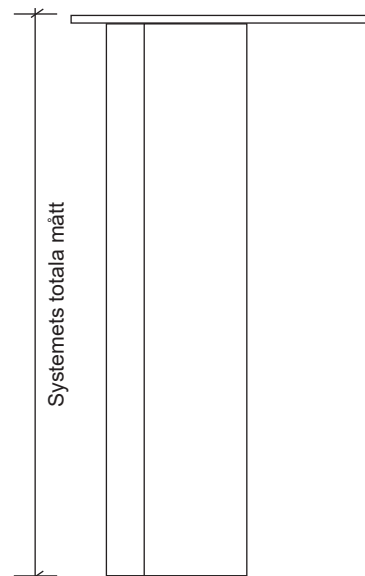

Systemmått allmänt

När du anger höjdmått på kompletta gardinsystem önskar Silent Gliss att få systemets totala mått, dvs måttet från ovankant skena till underkant textil.