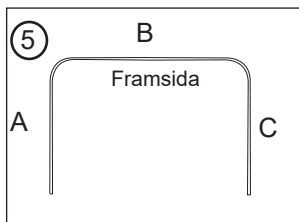

Måttagning och böjning - Anvisningar

Diagram 1 -6 Uppge skenansmätt

Instruktioner för mätning

1. Ge alla väggmätt t ex A-B, B-C osv
2. Ge alla diagonala mått t ex A-E, A-F

Tilläggsuppgifter

1. Önskad typ av fästen, mått mellan skena och vägg.