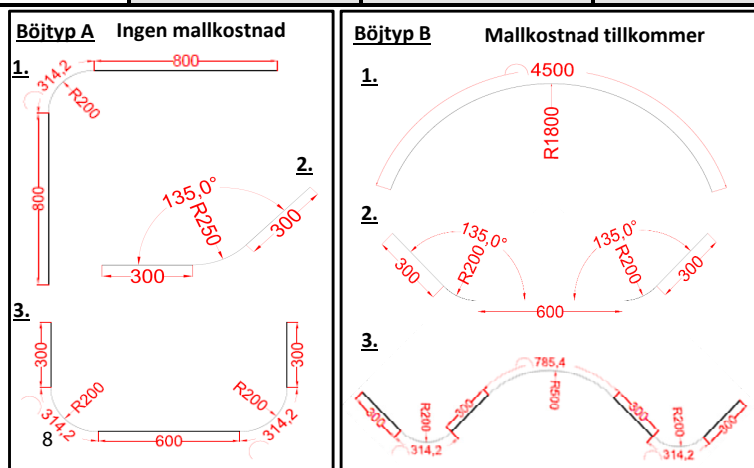

Böjpriser							
Vid böjtyp C debiteras CAD-kostnad							
System	Profil	Böjtyp A	Böjtyp B	Böjtyp A Standard Radie Pris/st	Böjtyp B Standard Radie Pris/st *	Böjtyp C Specialform Pris/m	
Eldrag							
SG 5100	SG 10925		-	30 cm	-	885	1561
SG 5600	SG 10850		-	25 cm	-	885	1561
SG 5600 Infällnadsprofil	SG 10850 + SG 10862		-	50 cm (max.75 cm)	-	1770	-
Lamellgardinsystem							
SG 2810	SG 2601		-	75 cm	-	885	1561
SG 2900	SG 2901		-	50 cm	-	885	1561
SG 2950	SG 2901		-			885	1561
Lindrag							
SG 3000	SG 1082		10 / 20 cm	30 cm	417	885	1561
SG 3840	SG 3841		20 cm	30 cm	572	885	1561
SG 3870	SG 11190		-	26 cm	-	885	1561
SG 3870 Infällnadsprofil	SG 11190 + SG 11230		-	50 cm (max.75 cm)	-	1770	-
SG 3970	SG 3971		-	25 cm	-	885	1561
SG 3970 Infällnadsprofil	SG 3971 + SG 10862		-	50 cm (max.75 cm)	-	1770	-
Takfönstersystem							
SG 2190	SG 2191		-	25 cm	-	1770	3122
SG 2195	SG 2191		-			1770	3122
Panelgardinsystem							
SG 2730, 2- 3 spår	SG 10132 SG 10133		15 cm	25 cm	882	885	1561
SG 2730, 4- 5 spår	SG 10134 SG 10135				1352	1352	2082

Ingen mall/cadkostnad vid **Standard Böjtyp A** enligt följande:

- Vinkel = max 90° 2 böjar i samma riktning (u-form)
- Vinkel = 135° max 1 böj i samma riktning

Vid följade exempel för **typ A& B** debiteras mall/cad:

- Vinkel = 90° 2 eller fler böjar i olika riktningar
- Vinkel = 135° vid mer än en böj oavsett riktning
- När vinkeln inte är 90°/135°
- Olika radier eller vinklar i en och samma profil
- När radien är större än min radie(kolumn B)

Böjtyp B över 5,5m, räkna på böjkostnad x2. 11m böjkostnad x3 osv
Nettopris Mall/CAD-kostnad 850 kr /st