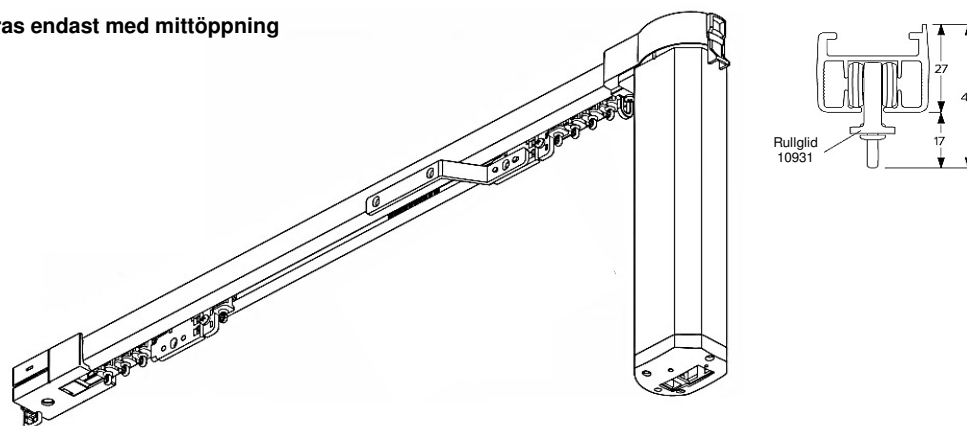

Eldrag

Motoriserad skena för medeltunga gardinupsättningar med Wave eller veckband. Utförande i vitlack

SG 5100

B 31 x H 27mm
Maxlängd: 6m
Minsta böjradie 300mm
Maxvikt 25kg

Silent Gliss motorskena 5100. För tak- eller väggmontering

10943 Skarvstycke

333 /st

Skenan har "touch and go" funktion, vilket innebär att gardinen startar när man drar lätt i textilen.

Systemet levereras med sido- eller mittöppning.

Motor 5190 240 V AC med inbyggd radiomottagare.

Pris pr. m skena inkl 10 rullglid/m, takfästen 10926

inkl. motor 5190 (ev fjärrkontroll tillkommer)

Prisexempel komplett skena inkl rullglid 10931

Längd cm	140	180	220	260	300	340	380	420	460	500	540	600
Standard	8 671	9 034	9 398	9 761	10 124	10 487	10 850	11 214	11 577	11 940	12 303	12 848

Prisexempel komplett skena inkl Waveglid 60mm 10906 eller 80mm 10905

Wave	9 404	9 837	10 271	10 704	11 137	11 570	12 003	12 437	12 870	13 303	13 736	14 386

Wave 60 mm levereras endast med mittöppning

Tillbehör:

Fjärrkontroll	Pris/st
10946 1 kanal	954
10947 2+1 kanal	1065
10948 6+1 kanal	1173

Väggfast fjärrkontroll

	Pris/st
10949 1-kanal	793
10950 2 kanal	847
10951 5+1 kanal	902
5190 Motor	4648
5193 Motor mains	3030
Pristillägg motor 5192 24 V DC	1079
10926 Takfästen	82
10931 Rullglid /st	16 st
10905 Waveglid 80mm	392 m

Belastningstabell för SG 5100 - Max kg

Rullglid	3 m	6 m	Waveglid	3 m	6 m
	20	25		20	20
	20	25		20	20
	20	17		18	14
	20	17		18	14
	15	13		12	10
	15	13		12	10
	12	10		10	9
	12	10		10	9

Smartfix väggvinklar, se sida 10