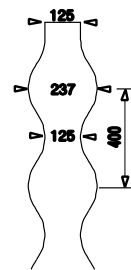

89 mm system		Multi Visio, Multi Shadow										
Höjd:	Bredd:	100 cm	120 cm	140 cm	160 cm	180 cm	200 cm	220 cm	240 cm	260 cm	280 cm	300 cm
129 cm		12 005	13 621	15 871	18 122	19 738	21 988	24 239	25 855	28 105	30 357	31 973
152 cm		12 351	13 967	16 275	18 584	20 257	22 566	24 875	26 547	28 856	31 164	32 838
176 cm		12 523	14 197	16 564	18 929	20 603	22 970	25 278	27 009	29 318	31 684	33 357
199 cm		12 812	14 544	16 968	19 391	21 123	23 489	25 913	27 644	30 068	32 492	34 224
223 cm		13 101	14 890	17 313	19 796	21 585	24 066	26 547	28 279	30 761	33 242	35 031
246 cm		13 274	15 121	17 602	20 142	21 930	24 470	26 951	28 741	31 280	33 819	35 609
270 cm		13 563	15 410	18 006	20 603	22 450	24 989	27 587	29 434	32 030	34 569	36 416
293 cm		13 852	15 755	18 411	21 007	22 912	25 566	28 221	30 068	32 722	35 378	37 225
317 cm		14 659	16 679	19 449	22 277	24 297	27 067	29 895	31 915	34 685	37 512	39 475

Höjd:	Bredd:	320 cm	340 cm	360 cm	380 cm
129 cm		34 224	36 474	38 090	40 341
152 cm		35 147	37 455	39 128	41 437
176 cm		35 724	38 090	39 764	42 129
199 cm		36 647	39 071	40 802	43 169
223 cm		37 512	39 995	41 726	44 207
246 cm		38 148	40 629	42 418	44 958
270 cm		39 013	41 610	43 457	45 996
293 cm		39 879	42 533	44 380	47 035
317 cm		42 302	45 131	47 093	49 920

127 mm system
Andrea