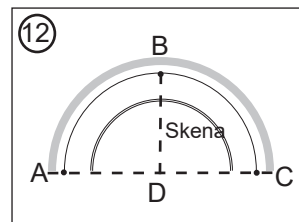

Måttagning och böjning - Anvisningar

Diagram 1 -6 Uppge skenansmätt

Instruktioner för mätning

1. Ge alla väggmätt t ex A-B, B-C osv
2. Ge alla diagonala mått t ex A-E, A-F

Tilläggsuppgifter

1. Önskad typ av fästen, mått mellan skena och vägg.