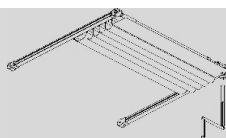

Takfönstersystem - Pris på förfrågan

SG 2190 - med vev

Maxbredd:250cm
Maxhöjd:600cm
Maxvikt:15kg ink textil
Minsta böjradie:250mm

Takfönstersystem 2190 med vev för solavskärmning av glastak och uterum.

Systemet kan monteras horisontellt eller lutande upp till 45 grader.

Flera system kan kopplas ihop med gemensam manövrering. Standardfärg vit RAL 9016 eller alu natur

Textiler:

Prisgrupp 1 - Colorama 1, Colorama 1 Bioactive / Eco / Multicolour, Leviso light, Oscurante

Prisgrupp 2 - Colorama 1 Alu, Colorama 2, Colorama 2 Bioactive / Eco / Multicolour

Colorama Acoustic / Acoustic Multicolour, Leviso, Versascreen 5% 10%

Prisgrupp 3 - Colorama Dimout, Multiscreen 1% 5% 10%, Reflex, Triscreen 1% 3% 5%

Prisgrupp 4 - Aluscreen Futura