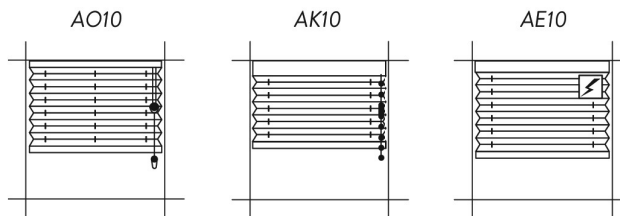

PLEATED BLIND TYPES

VERTICAL WINDOWS / RECTANGULAR SHAPES

Standard fitting:	Top / Inside recess fix	Top / Inside recess fix	Top / Inside recess fix
Fitting options:	M1 / M2 / M3 / M4	M1 / M2 / M3 / M4	M1 / M2 / M3 / M4
System options:	O3 / O6	O5	O2
Operation:	Pull cord with cord lock	Chain with safety retainer. Gear in headrail (34 mm)	Electric. Motor (24 V DC) in headrail (34 mm)
Stacking:	Top stack	Top stack	Top stack

- Pleated blinds freehanging
- Attention! Please note the minimum and maximum measurement restrictions in the tables on pages 6 / 7!