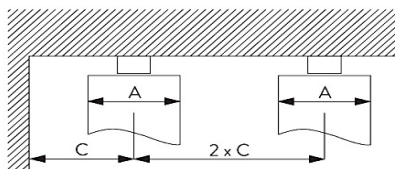

Gardintillbehör

Gardinband på rulle, 50m / rulle

Gardinband	Rynk	Veck	Art nr	Höjd band	Färg	Pris / m
Boogie	50%	1	308009019	50 mm	Transparent	27
	85%	2	305009021			27
	100%	3	308009020			27
Sirtaki	50%	1	308001502	70 mm	Transparent	38
	100%	3	308001503			39
Madison	50%	1	308009016	56 mm	Vit	51
	100%	3	100358600			63
	50%	1	308009017	51 mm	Svart	58
	100%	3	308009018			59
Salzburg	Rynkband	-	100356200	55 mm	Vit	59
Waveband			100634901	75 mm	Transparent	37
			100634903		Svart	48

Wave stack depth - 2C roller / glider cord (standard components)

A = Stack depth
B = Stack size
C = Min. distance

Broms

SG 2256

88 kr/st

Hållare

SG 6365

42 kr/st

Roller / glider cord SG 10852 / 10905	Pockets between hooks	Approx. curtain fullness	Stack depth A	Stack size B*	Min distance C
80	6	~2.1	140	210 per metre of track	90
80	7	~2.3	160	210 per metre of track	100

SG 10852

SG 11302

Roller / glider cord SG 10869 / 10906	Pockets between hooks	Approx. curtain fullness	Stack depth A	Stack size B*	Min distance C
60	4	~2.1	100	260 per metre of track	70
60	5	~2.3	120	260 per metre of track	80

SG 10869

SG 11303

*Stack size B plus 190 mm for each curtain stack!

Krokar:	Pris kr/st	Glid m/krok:	Pris kr/st
3571 Gardinhake	1,32	6094 Trissa med krok	68
3581 Ridåhake	8,82	6098 Trissa med ögla	49
3582 Gardinrynhake	2,54	+5% Svart	
3582-1 Gardinrynhake 100-fp	1,88	+5% Svart	
3599 Gardinveckhake	3,75	+5% Svart	
3599-1 Gardinveckhake 100-fp	2,54	+5% Svart	
		6146 Nylonkrok	3,75
		6146-1 Nylonkrok 100-fp	2,54

Dragstavar:	Pris kr/st	Pris kr/st
10430-01 Dragstav m krok 50cm, vit/grå/svart	208	4083-50 Dragstav Plexi 50cm 27
10431-01 Dragstav m krok 75cm, vit/grå/svart	256	4083-75 Dragstav Plexi 75cm 34
10432-01 Dragstav m krok 100cm, vit/grå/svart	303	4083-100 Dragstav Plexi 100cm 50
10433-01 Dragstav m krok 125cm, vit/grå/svart	351	4083-125 Dragstav Plexi 125cm 72
10434-01 Dragstav m krok 150cm, vit/grå/svart	398	4083-150 Dragstav Plexi 150cm 97