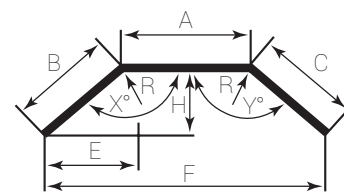

Bockade lamellskenor finns i en rad olika varianter. Både med svängda och kantiga hörn. Minimumradien för 89 mm-lameller är 650 mm, och för 127 mm-lameller gäller 850 mm. Det är alltså ganska stora och runda hörn. Ta kontakt med oss på Lindhs för att hitta rätt lösning. Bockade skenor finns endast vita.

1 straight blind

2 installation in corner

3 bay-type window

4 flat bend

5 corner type 90°

6 semi circle 180°

7 bay-type corner

8 bay-type corner

Inklusive fäste
29,5 mm

ATT MÄTA DITT FÖNSTER

FAKTA

| | |
|---------------------------|--|
| Totalmått (TM) | Totalbredd skena inklusive ändskydd och mekanism. |
| Lamellbredd (LB) | 89 alt. 127 mm. |
| Nischmått (NM) | Totalbredd i nischen. Avdrag skall göras för rätt tillverkningsmått för att underlätta montage. Vi rekommenderar 10 mm. |
| Funktionshöjd (FH) | Mät den yta som gardinen skall täcka inkl. skena och beslag till underkant lamell, vilket ger ett färdigmått. Rekommenderat avdrag 30 mm mot golv. |