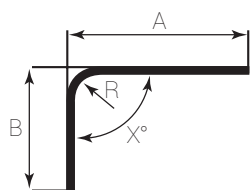

Bockade lamellskenor finns i en rad olika varianter. Både med svängda och kantiga hörn. Minimumradien för 89 mm-lameller är 650 mm, och för 127 mm-lameller gäller 850 mm. Det är alltså ganska stora och runda hörn. Ta kontakt med oss på Lindhs för att hitta rätt lösning. Bockade skenor finns endast vita.

1 straight blind

2 installation in corner