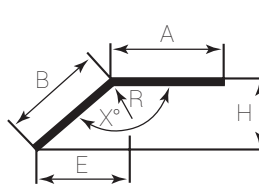

7 bay-type corner