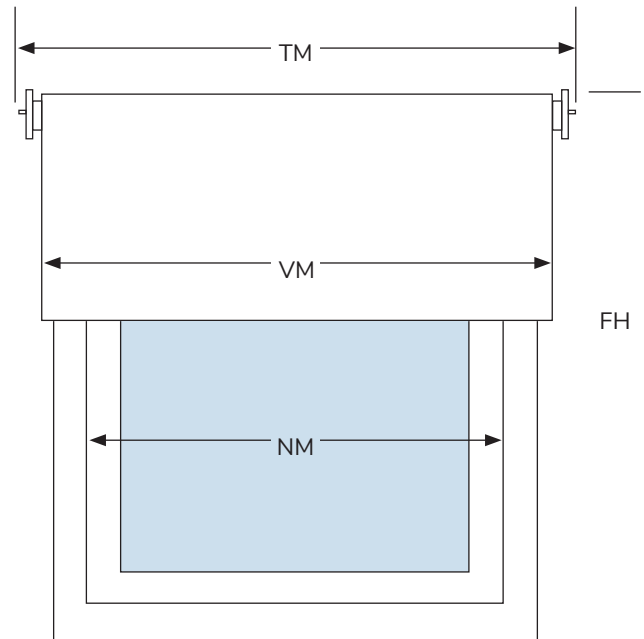

Bockning enl. offert

RULLGARDINER

ATT MÄTA DITT FÖNSTER

FAKTA

| | |
|--------------------|---|
| Totalmått (TM) | Totalbredd inklusive hållare |
| Vävmått (VM) | Vävens bredd |
| Nischmått (NM) | Totalbredd i nischen. Avdrag skall göras för rätt tillverkningsmått för att underlätta montage. Vi rekommenderar 5 mm. |
| Funktionshöjd (FH) | Mät den yta som gardinen skall täcka, standard 180 cm. Högre mot tillägg och kan innebära att väven skarvas. Ingen mönsterpassning vid skarv. |