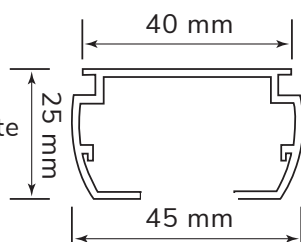

1 straight blind

2 installation in corner

3 bay-type window

4 flat bend

5 corner type 90°

6 semi circle 180°

7 bay-type corner

8 bay-type corner

Inklusive fäste
29,5 mm

ATT MÄTA DITT FÖNSTER

FAKTA

| | |
|---------------------------|--|
| Totalmått (TM) | Totalbredd skena inklusive ändskydd och mekanism. |
| Lamellbredd (LB) | 89 alt. 127 mm. |
| Nischmått (NM) | Totalbredd i nischen. Avdrag skall göras för rätt tillverkningsmått för att underlätta montage. Vi rekommenderar 10 mm. |
| Funktionshöjd (FH) | Mät den yta som gardinen skall täcka inkl. skena och beslag till underkant lamell, vilket ger ett färdigmått. Rekommenderat avdrag 30 mm mot golv. |