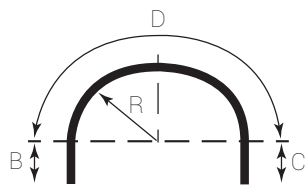

Skenan är liksidig vid manuella system, vilket gör den vändbar. Linans och kulkedjans placering är det enda som påverkas.

Skena med dragstav (barnsäker). Lameller förflyttas/vinklas med dragstaven.

LAMELLBREDD

1 straight blind

2 installation in corner

3 bay-type window

4 flat bend

5 corner type 90°

6 semi circle 180°

7 bay-type corner

8 bay-type corner

Inklusive fäste
29,5 mm

ATT MÄTA DITT FÖNSTER

FAKTA

| | |
|---------------------------|--|
| Totalmått (TM) | Totalbredd skena inklusive ändskydd och mekanism. |
| Lamellbredd (LB) | 89 alt. 127 mm. |
| Nischmått (NM) | Totalbredd i nischen. Avdrag skall göras för rätt tillverkningsmått för att underlätta montage. Vi rekommenderar 10 mm. |
| Funktionshöjd (FH) | Mät den yta som gardinen skall täcka inkl. skena och beslag till underkant lamell, vilket ger ett färdigmått. Rekommenderat avdrag 30 mm mot golv. |