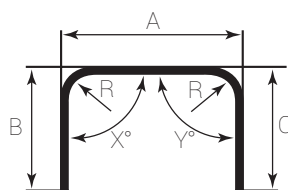

3 bay-type window