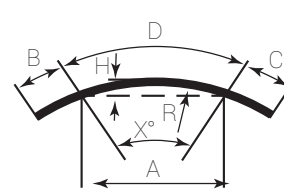

BESLAG & BOCKNING

Välj mellan tak- och väggmontage. Beroende på vilken lamellbredd man väljer bör man tänka på hur långt ut från väggen man skall montera skenan. Ställbara vinkelfästen finns för tre olika intervaller, 65-100 mm, 100-150 mm och 150-250 mm.

Vid manuell drift använder vi en välvd profil, vilket ger en snyggare och mjukare design. Finns att få i vitt och svart. När man väljer motorstyrning används en vit skena med rakare profil. Detta för att motorn skall kunna monteras tätt intill skenan.

Bockade lamellskenor finns i en rad olika varianter. Både med svängda och kantiga hörn. Minimumradien för 89 mm-lameller är 650 mm, och för 127 mm-lameller gäller 850 mm. Det är alltså ganska stora och runda hörn. Ta kontakt med oss på Lindhs för att hitta rätt lösning. Bockade skenor finns endast vita.

1 straight blind

4 flat bend

Inklusive fäste
29,5 mm