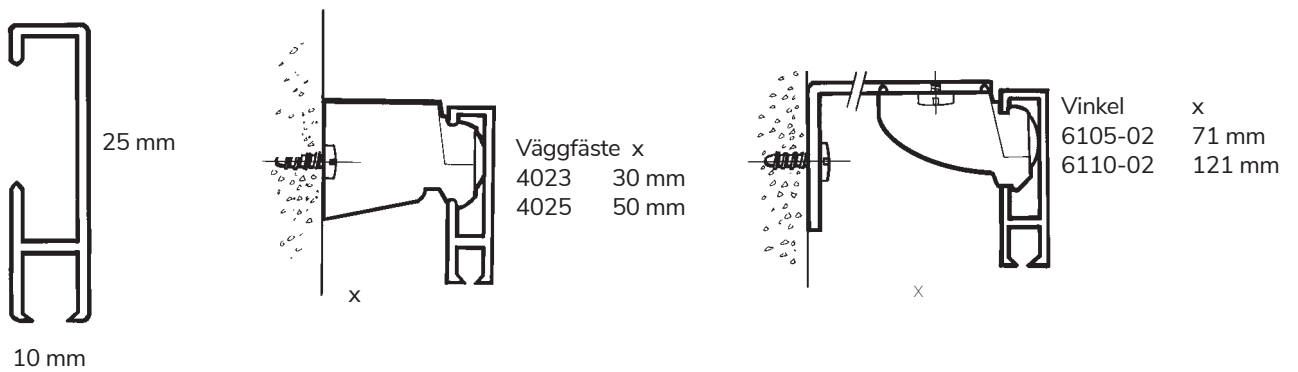

LINDHS GARDINSKENOR

Smalspåriga profiler

SKENA **2002**

Gardinskena med invalsat kardborreband