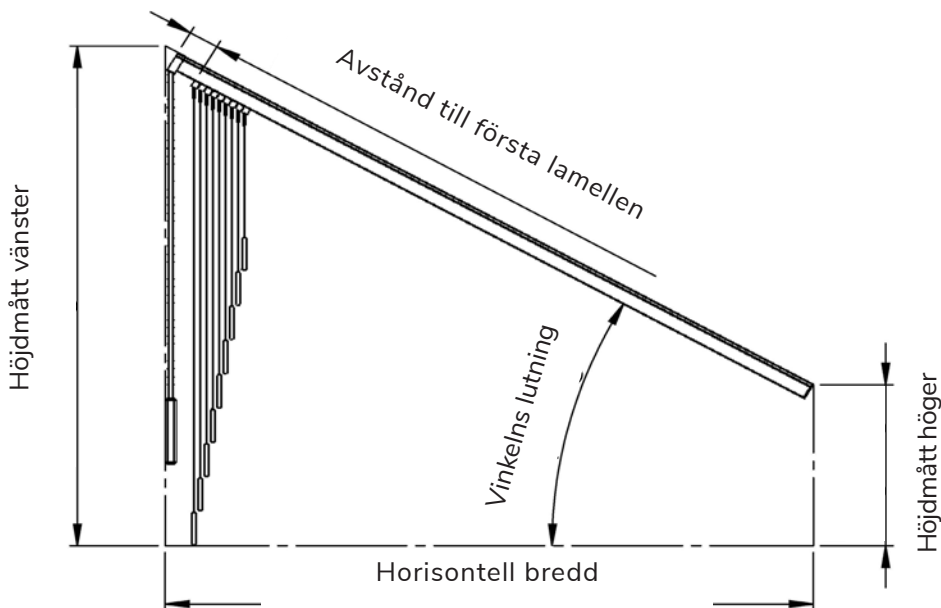

LUTANDE LAMELLER

Vinkeln på ett lutande system beräknas alltid utifrån horisontallinjen, basen.
Lutande lameller får ej komma i kontakt med skenan, inte ens då lamellerna är stängda.

Det är mycket viktigt att samtliga mått anges exakt med millimeterprecision.
Då stumma nischmått anges rekommenderar vi ett nischavdrag på max 3 mm per sida. Beräkning av ny bredd och höjd görs i beräkningsprogram.
Den maximala vinkeln samt bredden rekommenderas enligt följande

Manuellt system

Basens maxbredd
horisontell bredd enl. bild

	Lamellbredd	Lamellbredd
Lutningsvinkel	127 mm	89 mm

0° - 5°	580 cm	550 cm
5° - 10°	580 cm	520 cm
10° - 15°	570 cm	480 cm
15° - 20°	530 cm	450 cm
20° - 25°	470 cm	400 cm
25° - 30°	420 cm	360 cm
30° - 35°	390 cm	330 cm
35° - 40°	350 cm	300 cm
40° - 45°	320 cm	270 cm
45° - 50°	280 cm	240 cm
50° - 55°	250 cm	210 cm

Motor system

Basens maxbredd
horisontell bredd enl. bild

	Lamellbredd	Lamellbredd
Lutningsvinkel	127 mm	89 mm

0° - 5°	550 cm	412 cm
5° - 10°	440 cm	330 cm
10° - 15°	470 cm	307 cm
15° - 20°	385 cm	285 cm
20° - 25°	363 cm	270 cm
25° - 30°	341 cm	255 cm
30° - 35°	319 cm	240 cm
35° - 40°	297 cm	225 cm
40° - 45°	275 cm	202 cm
45° - 50°	231 cm	172 cm
50° - 55°	165 cm	127 cm