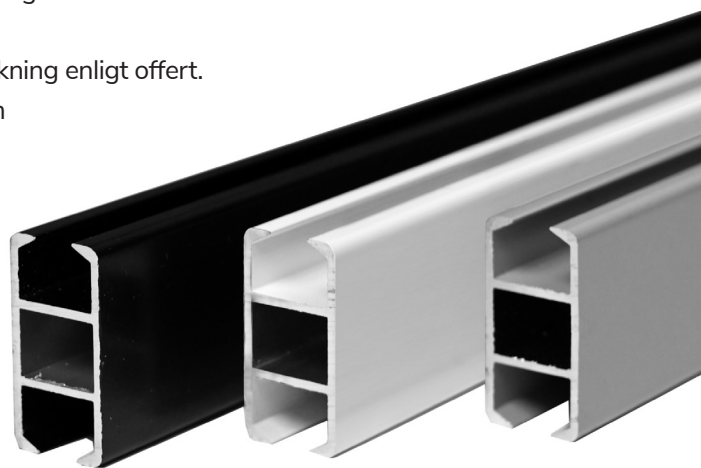

LINDHS GARDINSKENOR

Bredspåriga profiler

SKENA 5001

En kraftig skena för medeltunga till tunga draperier för miljö med höga krav på funktion. Kan monteras i tak, på vägg, nedhängande från tak med pendel eller frihängande med nischfäste.

Bockning i radie 300 mm som standard. Specialbockning enligt offert.

Rekommenderat mått mellan fästpunkter: 2000 mm

FAKTA

Mått skena:	BxH 15x33 mm
Material:	Aluminium
Färg:	Svart (RAL 9005) Vit (RAL 9016) Grå (RAL 9006)
Bockas:	Ja, radie 300 mm
Montering:	Takfäste, Vägg