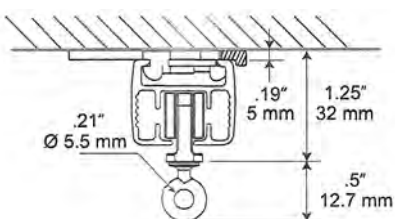

Pris på förfrågan.

Vridbart takfäste (standard)

Skena monterad med takfäste

Kraftig ställbar vinkel (se sid 59)

Art.nr 60040 10-15 cm, vit. (rygg 55 mm)

Art.nr 60042 20-30 cm, vit (rygg 80 mm)

BOCKAD SKENA 8000