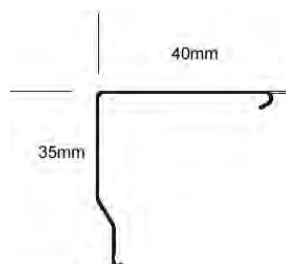

INFÄSTNING

Infästning görs i tak eller på vägg.