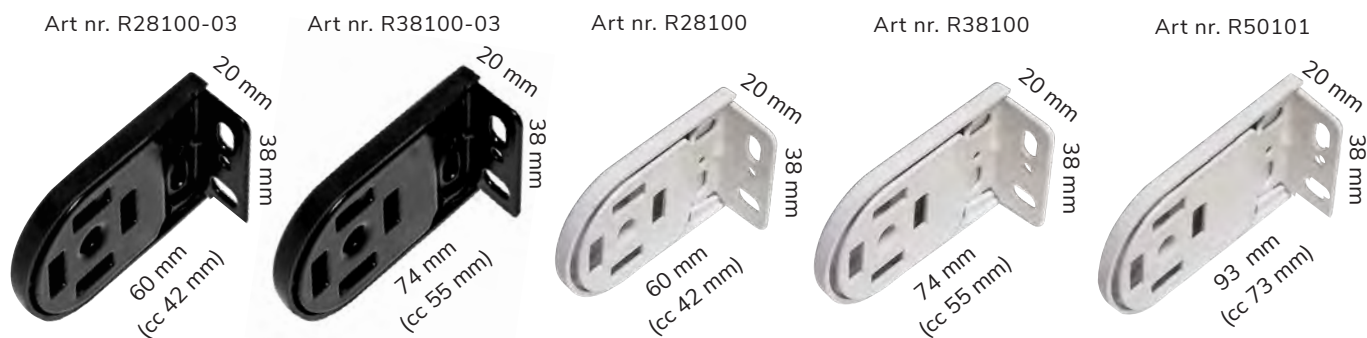

TILLVAL RULLGARDINER

	Art nr.	Benämning	Lev	Pris	
LÄDERSTROPP 	R28171	Brun med lås		213,90	
	R28172	Brun utan lås		188,60	
LINSTYRD RULLGARDIN Utan spärrfunktion. För fjäderstyrd gardin, System 831 	R90890	Lina, lintofs, linhållare, skruvöglor och låsclips för hållare		511,40	
GREPPGARDIN För fjäderstyrd gardin, system 831 alt. 835 	R90830	Vit	>140	313,40	
	R90831	Vit	>200	344,00	
	R90840	Svart	>140	313,40	
	R90841	Svart	>200	344,00	
	R90850	Aluminium	>140	531,30	
	R90851	Aluminium	>200	677,50	
	R90860	Antikmässing	>140	313,40	
	R90861	Antikmässing	>200	344,00	
GREPPGARDIN MED KROKAR För fjäderstyrd gardin, System 831 	R90832	Grå	>140	Greppgardin inkl grå underlist och krokar 4 st för montage dörrar eller nedifrån och upp.	381,30
R90833	Grå	>200		461,00	

Hållare med täckbricka.

- Hållare sidodrag vit, cc 42 mm.
- Hållare sidodrag vit, cc 55 mm.
- Hållare sidodrag vit, cc 73 mm.
- Hållare sidodrag svart, cc 42 mm.
- Hållare sidodrag svart, cc 55 mm.

- 1 par inklusive täckbrickor
- 1 par inklusive täckbrickor
- 1 par inklusive täckbrickor
- 1 par inklusive täckbrickor
- 1 par inklusive täckbrickor

- Art. nr. R28100 (Ingår i modell 832, 833, 836)
- Art. nr. R38100 (Ingår i modell 834)
- Art. nr. R50101
- Art. nr. R28100-03 (Ingår i modell 832, 833)
- Art. nr. R38100-03