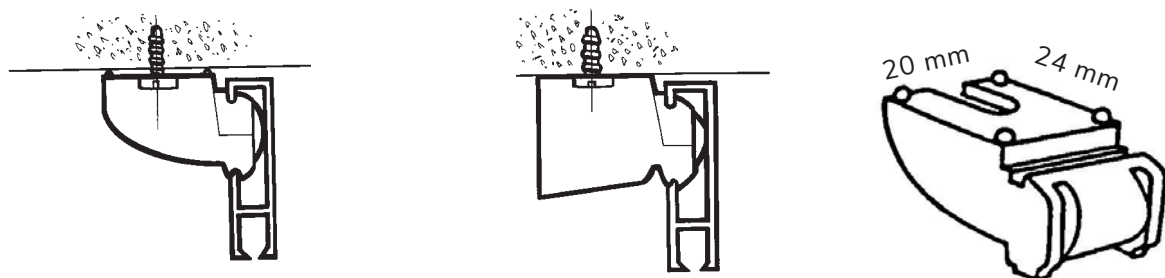

LINDHS GARDINSKENOR

Smalspåriga profiler

SKENA **2002**

Gardinskena med invalsat kardborreband