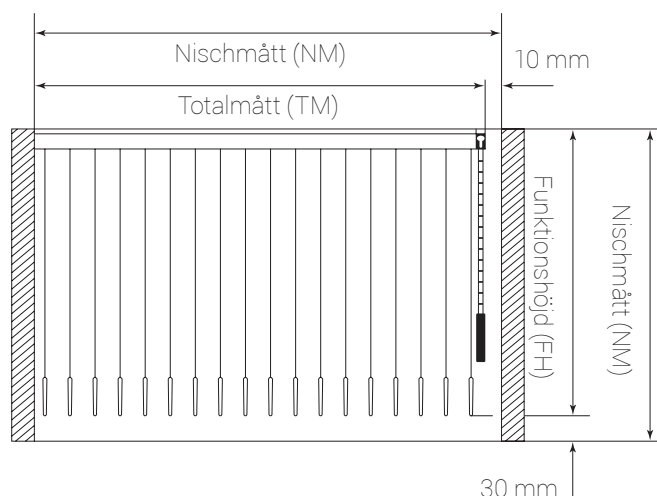

Lindhs erbjuder de två olika bredder som är vanligast förekommande när det gäller lamellgardiner. Trenden går mot 89 mm, då dessa upplevs som lite nättare i och med att lamellerna är smalare.

Fördelen med 127 mm är att det blir färre antal lameller och mindre textiltåtgång, samtidigt som man får ett smalare paket när gardinen hänger i fråndraget läge.

Bockade lamellskenor finns i en rad olika varianter. Både med svängda och kantiga hörn. Minimumradien för 89 mm-lameller är 650 mm, och för 127 mm-lameller gäller 850 mm. Det är alltså ganska stora och runda hörn. Ta kontakt med oss på Lindhs för att hitta rätt lösning. Bockade skenor finns endast vita.

1 straight blind

2 installation in corner

3 bay-type window

4 flat bend

5 corner type 90°

6 semi circle 180°

7 bay-type corner

8 bay-type corner

Inklusive fäste
29,5 mm

ATT MÄTA DITT FÖNSTER

FAKTA

| | |
|---------------------------|--|
| Totalmått (TM) | Totalbredd skena inklusive ändskydd och mekanism. |
| Lamellbredd (LB) | 89 alt. 127 mm. |
| Nischmått (NM) | Totalbredd i nischen. Avdrag skall göras för rätt tillverkningsmått för att underlätta montage. Vi rekommenderar 10 mm. |
| Funktionshöjd (FH) | Mät den yta som gardinen skall täcka inkl. skena och beslag till underkant lamell, vilket ger ett färdigmått. Rekommenderat avdrag 30 mm mot golv. |