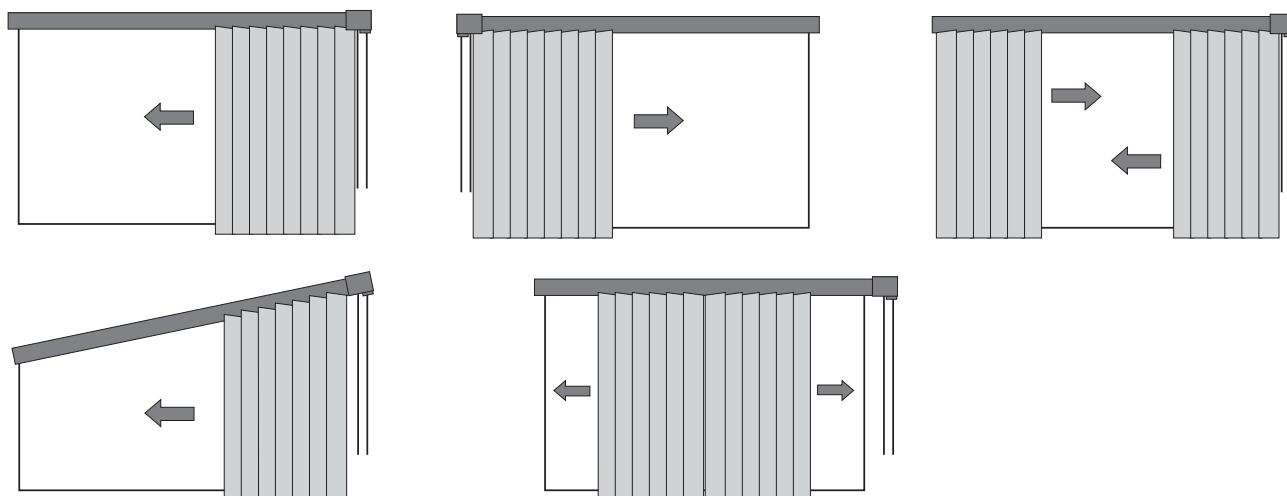

MOTOR/STYRNING

En av de stora fördelarna med lamellgardinen är att du har full valfrihet när det gäller placeringen av paketet, dvs. vid vilken sida av fönstret, och den går även att dela från mitten. Ett lutande tak är inget problem, men då måste paketet placeras vid den högsta punkten.

Linstyrning är vanligast, men lamellgardinen går även att få med dragstav. Vid motorisering placeras motorn dold bakom skenan och närmast elanslutningen

Motorns placering bakom skenan gör att den döljs på ett bra sätt. Går att få monterad på såväl höger som vänster sida. Anges vid beställning.

Skenan är liksidig vid manuella system, vilket gör den vändbar. Linans och kulkedjans placering är det enda som påverkas.

Skena med dragstav (barnsäker). Lameller förflyttas/vinklas med dragstaven.

LAMELLBREDD

Lindhs erbjuder de två olika bredder som är vanligast förekommande när det gäller lamellgardiner. Trenden går mot 89 mm, då dessa upplevs som lite nättare i och med att lamellerna är smalare.

Fördelen med 127 mm är att det blir färre antal lameller och mindre textiltåtgång, samtidigt som man får ett smalare paket när gardinen hänger i fråndraget läge.