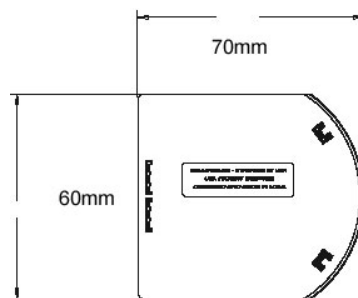

FAKTA

| | |
|------------------------|----------------------------|
| Kassett B x H: | 45 x 58 mm |
| Sidoprofil B x H | 20 x 15 mm |
| Färg: | Vit, Antracit |
| Max Bredd | 1500 mm |
| Max höjd | 1800 mm |
| Rör: | 19 mm |
| Fäste | Tejp eller monteringsclips |
| Drift | Sidodrag |
| Totalmått kassett | 1000 mm |
| Totalmått sidoprofiler | 970 mm |
| Sida manövrering: | 22 mm |
| Underlist | Vit, Antracit |

FAKTA

Kassett B x H: 70 x 60 mm
Färg: Vit, RAL 9016
Max. bredd: 2000 mm/gardin
Rör: 30 mm aluminium

Vävens bredd minskas med 35 mm från systemets totalmått. Exempel vid vävmått 1000 mm:

Vävmått: 1000 mm
Totalmått: 1035 mm
Sida manövrering: 22 mm
Sida ändtapp: 13 mm