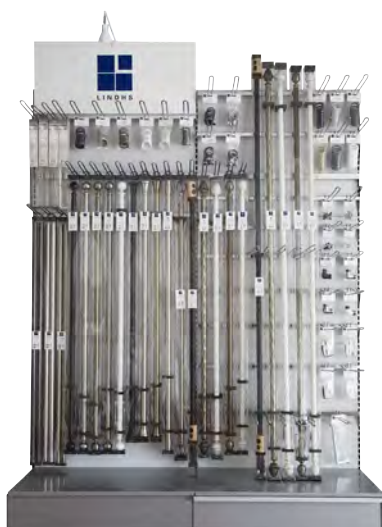

BUTIKSINREDNING/SÄLJHJÄLPMEDEL LINDHS
ÅTERFÖRSÄLJARE

Art.nr	Beskrivning	Pris
17204	Spjutskena B=90 cm	166,00
17206	Avdelarspjut 400 mm krom	126,00
17229	Spotlight rak hållare	1594,00
17238	Spjut 300x6 mm, förkromad	60,00
17240	Spjutskena 90 cm kraftig	319,00
17241	Spjut 250x6 mm förkromad kraftigt fäste	66,00
17245	Väggstativ 50x25x2292 mm	624,00
17246	Distansstag cc 900 mm silver nr 4	292,00
17262	Bottenhylla plåt 900x400	883,00
17252	Bottenkonsol (4 st per bottenhylla)	40,00
17253	Rörfack 22x400 mm krom	140,00
17256	Väggstativ 50x25x2004 silver nr 4	1328,00
17257	Toppskylt 900x210 vit med logo	831,00
17258	Vävrygg 87,5x191 cm t. butiksinredn. låg	665,00
17259	Stommesats golvställ 409x350x685	4250,00
17260	Gallersats golvställ 55x55	2417,00
17261	Gallersats golvställ 67x70	2417,00
17264	Exponeringsställ för solskydd	8135,00