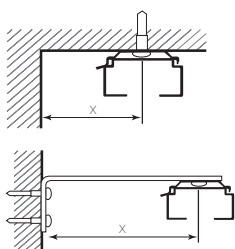

Inklusive fäste
29,5 mm

ATT MÄTA DITT FÖNSTER

FAKTA

| | |
|---------------------------|--|
| Totalmått (TM) | Totalbredd skena inklusive ändskydd och mekanism. |
| Lamellbredd (LB) | 89 alt. 127 mm. |
| Nischmått (NM) | Totalbredd i nischen. Avdrag skall göras för rätt tillverkningsmått för att underlätta montage. Vi rekommenderar 10 mm. |
| Funktionshöjd (FH) | Mät den yta som gardinen skall täcka inkl. skena och beslag till underkant lamell, vilket ger ett färdigmått. Rekommenderat avdrag 30 mm mot golv. |