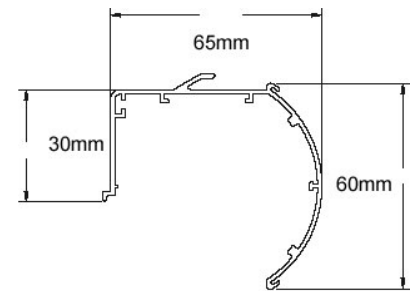

FAKTA

| | |
|------------------------|----------------------------|
| Kassett B x H: | 45 x 58 mm |
| Sidoprofil B x H | 20 x 15 mm |
| Färg: | Vit, Antracit |
| Max Bredd | 1500 mm |
| Max höjd | 1800 mm |
| Rör: | 19 mm |
| Fäste | Tejp eller monteringsclips |
| Drift | Sidodrag |
| Totalmått kassett | 1000 mm |
| Totalmått sidoprofiler | 970 mm |
| Sida manövrering: | 22 mm |
| Underlist | Vit, Antracit |

FAKTA

Kassett B x H: 70 x 60 mm
Färg: Vit, RAL 9016
Max. bredd: 2000 mm/gardin
Rör: 30 mm aluminium

Vävens bredd minskas med 35 mm från systemets totalmått. Exempel vid vävmått 1000 mm:

Vävmått: 1000 mm
Totalmått: 1035 mm
Sida manövrering: 22 mm
Sida ändtapp: 13 mm