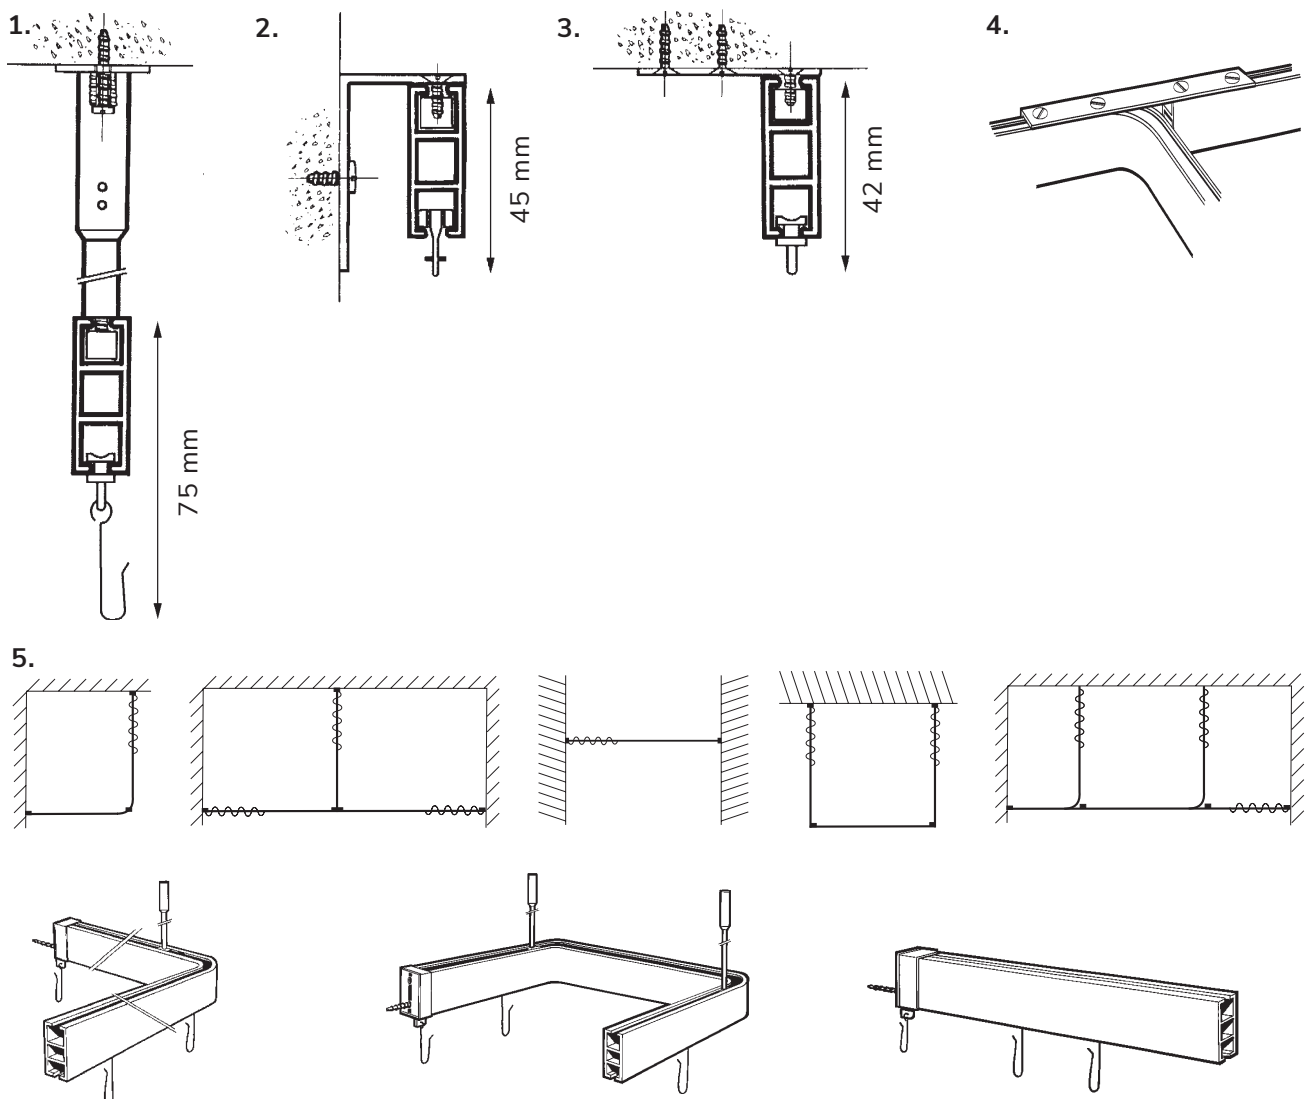

SKENA 5001 MONTERING

Monteringsbeskrivning över 5001 skenan och bocknings möjligheter.

Skena 5001 15x33 mm. Rekommenderat mått mellan fästpunkter 2000 mm

1. Montering med takpendel 6073 och glid 5740-02
2. Vägghmontering med väggbeslag 5012-02 och rullglid 5102-02
3. Takmontering med takfäste 5010-02 samt glid 5738-02
4. Skarvning med skarvdel 50142
5. Olika monteringsmöjligheter