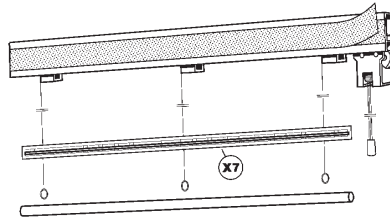

HISSGARDINER

med lindrag