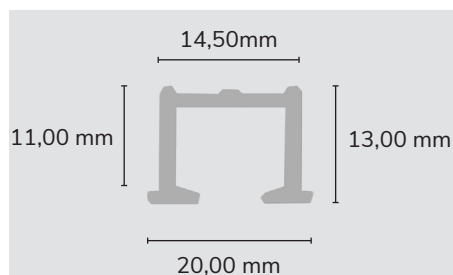

FAKTA

Mått skena: Se måttskiss
Material: Aluminium

Färg: Vit (RAL 9016)
Montering: Tak

SKENA 1500

| | Art.nr | Beskrivning | Lev.pack | Pris | Enhet |
|--|-------------|-----------------------------|----------|--------|-------|
| Inbyggnadsskena  | 1500-02-5,8 | Inbyggnadsskena, vit 580 cm | 58 m | 175,00 | m |
| | 1500-02-KAP | Kapade längder, max 580 cm | | 210,00 | m |
| Glid  | 5738-02 | Vit, 10-strip | 1 st | 1,10 | st |
| Glid på lina  | 6469 | Glid på lina cc 6 cm | 25 m | 94,30 | m |
| | 6470 | Glid på lina cc 8 cm | 25 m | 94,30 | m |
| Glidstopp  | 4071-02 | Glidstopp vit | 100 st | 10,10 | st |
| Vridstopp  | 5060 | Vridstopp transparent | 100 st | 8,90 | st |