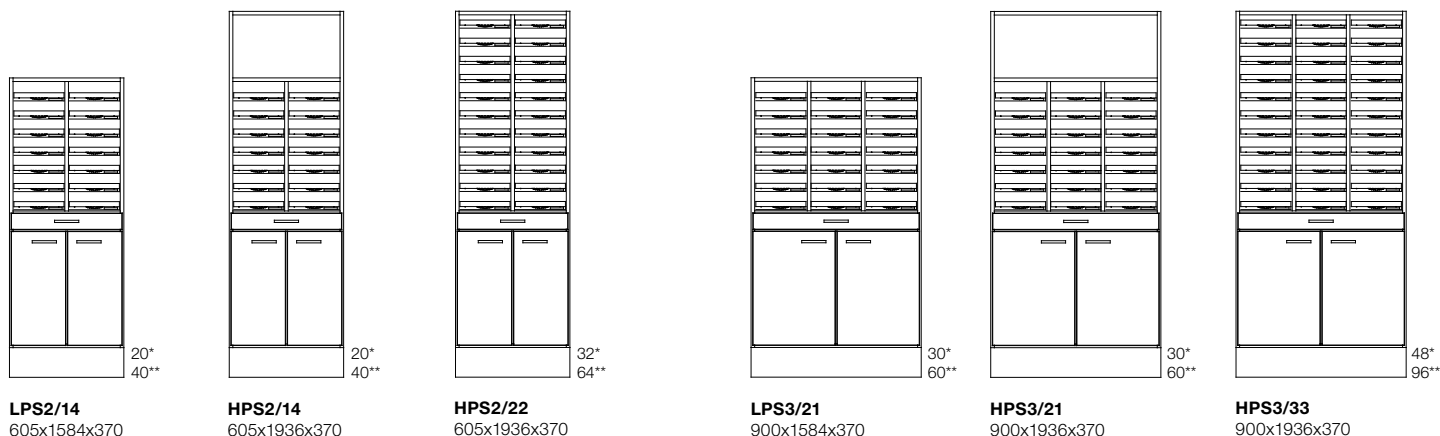

Mått: Bredd x Höjd (inkl. sockel) x Djup. **Stomme:** 19 mm. **Fronter:** 16 mm. **Sockelhöjd:** 157 mm.

Posthyllor i plexi är monterade c/c 96 mm som standard.

NCS avser produkt lackad i en valfri NCS-kulör.

CombiLine Postsortering Golv Posthyllor i plexi

* Antal hyllor vid montering c/c 64 mm.

** Antal hyllor vid montering c/c 32 mm.

Höjd 1584 mm, Djup 370 mm

Benämning	Vit	SEK	NCS	SEK	Bok	Björk	Ek	SEK
LPS2/14	851224	9745	859224L	15664	853224	855224	857224	*

Höjd 1584 mm, Djup 370 mm

Benämning	Vit	SEK	NCS	SEK	Bok	Björk	Ek	SEK
LPS3/21	851324	12454	859324L	20539	853324	855324	857324	*

Höjd 1936 mm, Djup 370 mm

Benämning	Vit	SEK	NCS	SEK	Bok	Björk	Ek	SEK
HPS2/14	851214	10251	859214L	17259	853214	855214	857214	*
HPS2/22	851216	11196	859216L	18037	853216	855216	857216	*

Höjd 1936 mm, Djup 370 mm

Benämning	Vit	SEK	NCS	SEK	Bok	Björk	Ek	SEK
HPS3/21	851314	13256	859314L	22773	853314	855314	857314	*
HPS3/33	851316	14530	859316L	23907	853316	855316	857316	*

Postsortering golv kan fås med genomräkning upptill i skåpen.
Kontakta TreCe för mer information.

*Pris enligt offert. Kontakta TreCe för mer information.