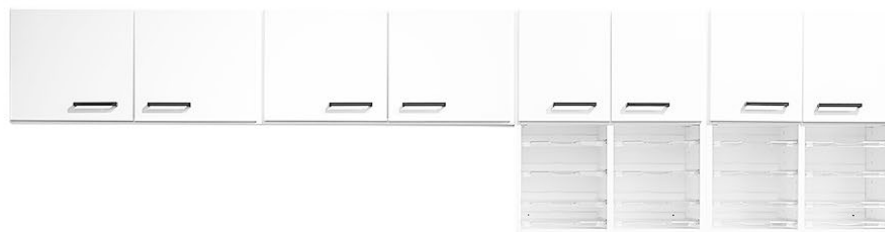

CombiLine Kopieringsstation

Design | TreCe

Färdigkombinerade stationer bestående av väggskåp, diskar och postsortering. Stommar och fronter i standard vitt, bänkskivor i antracit högtryckslaminat.

Rostfria handtag ingår som standard. Lådor med dämpning och tål upp till 35 kg belastning.
Lådor som tål upp till 65 kg.

Mer info →