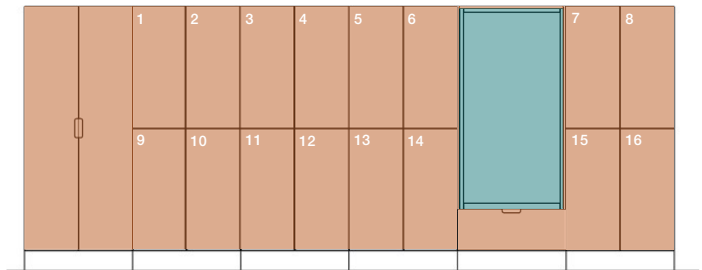

Mått: Bredd x Höjd (inkl. sockel). x Djup. **Stomme, fronter:** 16 mm. **Sockelhöjd:** 143 mm. Samtliga dörrar är högerhängda som standard.

Space exempel på kombinationer