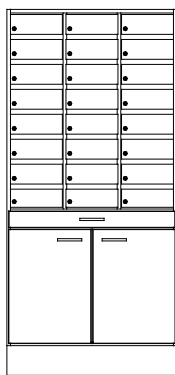

HPL3/24
900x1936x370

Postluckor är i vit pulverlackerad stålplåt. Levereras med skåplås inklusive 2 stycken nycklar.

Tillbehör

Benämning	Art nr	SEK
Huvudnyckel	840913	264
Posthylla, plexi, inkl. monteringslister	810919	142
Etiketter 11st/pack	810936	45

Höjd 1936 mm, Djup 370 mm (Posthyllor i material lika stomme)

Benämning	Vit	SEK	NCS	SEK	Bok	Björk	Ek	SEK
HPL2/16	851541	20130	859541L	28817	853541	855541	857541	*
HPL3/24	851551	27906	859551L	40069	853551	855551	857551	*

Postsortering golv kan fås med genomräkning upp till i skåpen.
Kontakta TreCe för mer information.

* Pris enligt offert. Kontakta TreCe för mer information.