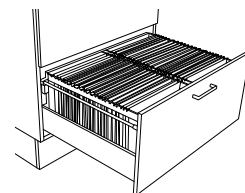

Mapplåda, Djup 570 mm, 100 % utdrag max 65 kg

Benämning	Vit	SEK	NCS	SEK	Bok	Björk	Ek	SEK
Mapplåda ML60/570, 1xA4, 100%	831727	3149	839727L	3279	833727	835727	837727	*
Mapplåda ML80/570, 2xA4	831729	3747	839729L	3938	833729	835729	837729	*
Mapplåda Folio MLF60/570, 100%	831827	2945	839827L	2991	833827	835827	837827	*