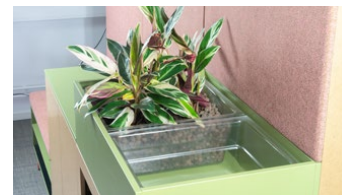

Mått: Bredd x Höjd (inkl. sockel). x Djup. **Stomme, fronter:** 16 mm. **Sockelhöjd:** 143 mm.
Samtliga dörrar är högerhängda som standard.

Skohyllor

Sockel ingår inte.
Kompletteras med sockel eller benstativ.

Benämning	Mått	NCS	SEK	Ek	Ask	SEK
Space singel öppen skohylla 232	395x232x487	207092	3072	217092	227092	2514
Space dubbel öppen skohylla 232	790x232x487	207091	3856	217091	227091	3114

NCS: Lackad MDF, valfri NCS | **Ek:** Eklaminat | **Ask:** Askaminat
Livar med fronter.
Sitt höjd 441 mm vid komplettering med sockel.
Dynor och tyg tillkommer, kontakta TreCe.

Tillbehör - Skohylla	Material	Mått	Art nr	SEK
Space singel matta skohylla	Svart gummi	363x475	209023	486
Space dubbel matta skohylla	Svart gummi	758x475	209022	809

Sockel

Benämning	Mått	Vit	SEK	NCS	SEK	Ek	Ask	SEK
Space singel sockel	395x143x430	208072	660	208082	1272	218072	228072	1068
Space dubbel sockel	790x143x430	208071	708	208081	1321	218071	228071	1131
Space singel sockel, rygg mot rygg	395x143x450	208172	1323	208182	1558	218172	228172	1341
Space dubbel sockel, rygg mot rygg	790x143x450	208171	1402	208181	1778	218171	228171	1428

Vit: Direktlaminat | **NCS:** Lackad MDF, valfri NCS | **Ek:** Eklaminat | **Ask:** Askaminat

Benstativ