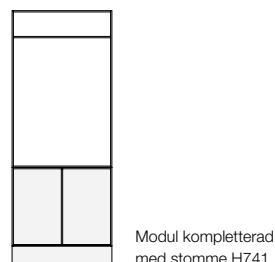

Modul kompletterad
med stomme H741

Benämning	NCS	SEK	Ek	Ask	SEK
Space Klädförvaing 1195, D487	204081	6930	214081	224081	5712

NCS: Lackad MDF, valfri NCS | **Ek:** Eklaminat | **Ask:** Askaminat
Livar med fronter.