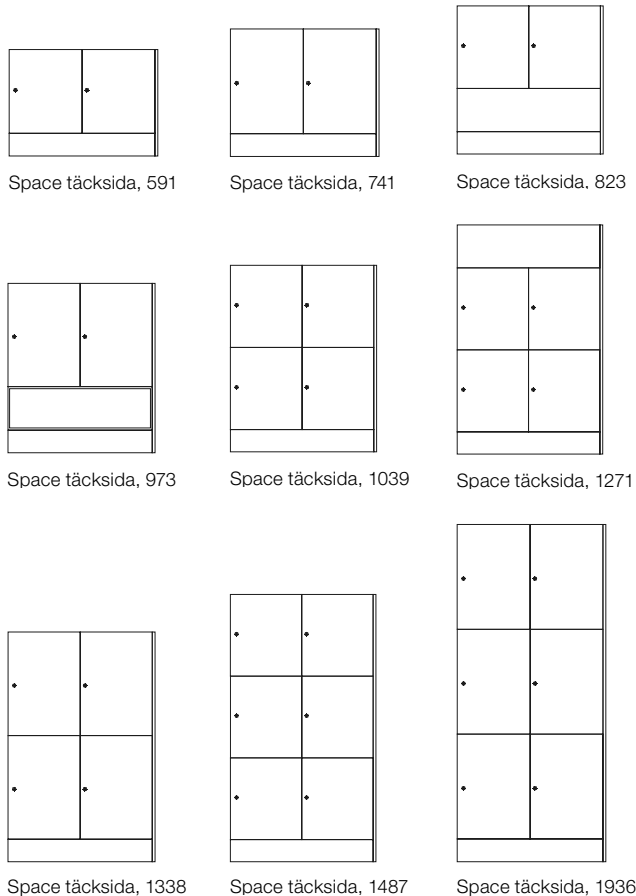

Mått: Bredd x Höjd (inkl. sockel). x Djup. **Stomme, fronter:** 16 mm. **Sockelhöjd:** 143 mm.
Samtliga dörrar är högerhängda som standard.

Täcksidor, tj 16mm

Benämning	Mått	NCS	Ek	Ask	SEK
<i>Vid placering mot vägg</i>					
Space täcksida enkel, 591	490x591	206033	216033	226033	699
Space täcksida enkel, 741	490x741	206037	216037	226037	810
Space täcksida enkel, 823	490x823	206035	216035	226035	822
Space täcksida enkel, 973	490x970	206039	216039	226039	990
Space täcksida enkel, 1039	490x1039	206021	216021	226021	1008
Space täcksida enkel, 1271	490x1271	206041	216041	226041	1026
Space täcksida enkel, 1338	490x1338	206031	216031	226031	1428
Space täcksida enkel, 1487	490x1487	206022	216022	226022	1512
Space täcksida enkel, 1936	490x1936	206023	216023	226023	1656
<i>Vid placering rygg mot rygg</i>					
Space täcksida dubbel, 591	980x591	206034	216034	226034	1008
Space täcksida dubbel, 741	980x741	206038	216038	226038	1179
Space täcksida dubbel, 823	980x823	206036	216036	226036	1194
Space täcksida dubbel, 973	980x973	206040	216040	226040	1521
Space täcksida dubbel, 1039	980x1039	206521	216521	226521	1530
Space täcksida dubbel, 1271	980x1241	206042	216042	226042	1560
Space täcksida dubbel, 1338	980x1338	206032	216032	226032	1905
Space täcksida dubbel, 1487	980x1487	206522	216522	226522	2511
Space täcksida dubbel, 1936	980x1936	206523	216523	226523	2748

NCS: Lackad MDF, valfri NCS
Ek: Eklaminat | **Ask:** Asklaminat