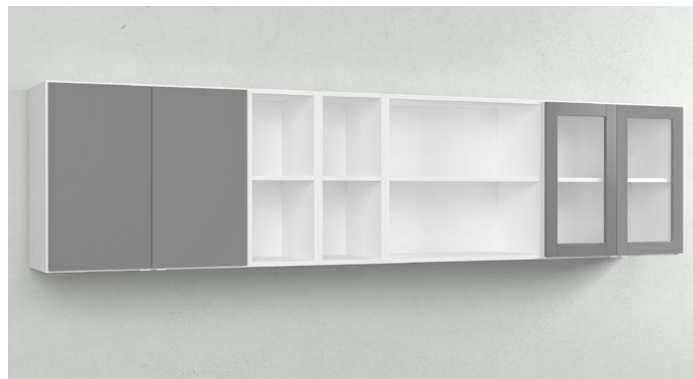

Mått: Bredd x Höjd x Djup. **Stomme:** 19 mm. **Fronter:** 16 mm.

Upphångningslist ingår i alla väggmoduler.

NCS avser produkt lackad i en valfri NCS-kulör.

CombiLine

Vägghylla/skåp

Öppna moduler kompletteras enkelt med dörrar, avdelare eller posthyllor. Finns i standard vitt eller lackerat i valfri NCS kulör. Upphångningslist ingår till alla väggmoduler.

Standardhöjder: 371 mm, 723 mm och 1075 mm. Moduler i bredd 605 mm kan även fås med enkeldörr, kontakta TreCe för artikelnummer.

OBS! Notera på din beställning om handtagen ska placeras nedtill eller upptill på skåpen.

Allmänna specifikationer →

CombiLine Vägghylla/skåp

Höjd 371 mm, Djup 370 mm

Benämning	Vit	SEK	NCS	SEK	Bok	Björk	Ek	SEK
VH30/1	831322	2004	839322L	2925	833322	835322	837322	*
VH60/1	831313	2279	839313L	3718	833313	835313	837313	*
VH80/1	831331	2776	839331L	4561	833331	835331	837331	*
VH90/1	831314	2838	839314L	4788	833314	835314	837314	*

Benämning	Vit	SEK	NCS	SEK	Bok	Björk	Ek	SEK
VS30/1	831422	2601	839422L	3666	833422	835422	837422	*
VS60/1	831413	3463	839413L	5188	833413	835413	837413	*
VS80/1	831433	4058	839433L	6231	833433	835433	837433	*

Höjd 723 mm, Djup 370 mm

Benämning	Vit	SEK	NCS	SEK	Bok	Björk	Ek	SEK
VH30/2	831321	2466	839321L	4129	833321	835321	837321	*
VH60/2	831311	2889	839311L	5412	833311	835311	837311	*
VH80/2	831332	3720	839332L	6806	833332	835332	837332	*
VH90/2	831312	3802	839312L	7173	833312	835312	837312	*

Benämning	Vit	SEK	NCS	SEK	Bok	Björk	Ek	SEK
VS30/2	831421	3134	839421L	5106	833421	835421	837421	*
VS60/2	831411	4157	839411L	7353	833411	835411	837411	*
VS80/2	831432	5148	839432L	9081	833432	835432	837432	*
VS90/2	831412	5250	839412L	9594	833412	835412	837412	*

* Pris enligt offert. Kontakta TreCe för mer information.