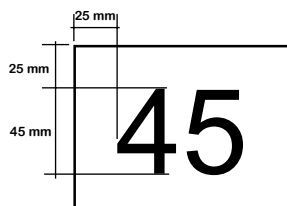

Typsnitt: Arial Regular 188pt

Önskas annat typsnitt eller kulör, kontakta TreCe.

Foliering siffror

3M höghäftande

Benämning	Kulör	Art.nr	SEK
Foliering siffror	Svart	810077	50
Foliering siffror	Valfri*	810076	68
Foliering siffror, fabriksmontering		810009	135

* valfri kulör inom standard, 3M

* Pris enligt offert. Kontakta TreCe för mer information.

Invändiga mått/dörr

Space dörr H446:

Singel = B363 x H424 x D454 mm
Dubbel = B371 x H424 x D454 mm

Space dörr H894:

Singel = B363 x H864 x D454 mm
Dubbel = B371 x H864 x D454 mm

Space dörr H595:

Singel = B363 x H573 x D454 mm
Dubbel = B371 x H573 x D454 mm