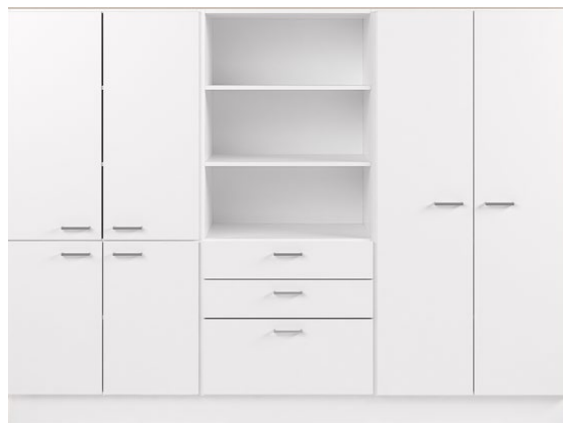

Mått: Bredd x Höjd (inkl. sockel) x Djup. **Stomme:** 19 mm. **Fronter:** 16 mm. **Sockelhöjd:** 157 mm.
NCS avser produkt lackad i en valfri NCS-kulör.

CombiLine

Kontorshylla/skåp

Kontorshyllor och skåp för förvaring i stora volymer. Finns i standard vitt eller lackerat i valfri NCS kulör. Välj mellan olika bredder, höjder och djup. Möjlighet att välja till dörrar, glasdörrar, glashyllor, lådor och mapplådor. Kontorshyllor kan enkelt anpassas till personlig och publik förvaring med olika typ av lås. Denna serie kan kundanpassas. Kontakta TreCe för artikelnummer eller ritningsförslag. Bänkskivor till de lägre modellerna finns även som komplement.

Allmänna specifikationer →

Kontorshylla/skåp finns med djup 370 och 570 mm som standard.

CombiLine Kontorshylla/skåp

Höjd 880 mm, Djup 370 mm

Benämning	Vit	SEK	NCS	SEK	Bok	Björk	Ek	SEK
KH60/2	831111	3544	839111L	6581	833111	835111	837111	*
KH80/2	831123	4002	839123L	7838	833123	835123	837123	*
KS60/2	831211	4876	839211L	8533	833211	835211	837211	*
KS80/2	831127	5423	839127L	10245	833127	835127	837127	*

Höjd 1232 mm, Djup 370 mm

Benämning	Vit	SEK	NCS	SEK	Bok	Björk	Ek	SEK
KH60/3	831115	4142	839115L	8260	833115	835115	837115	*
KH80/3	831124	4689	839124L	9637	833124	835124	837124	*
KS60/3	831219	5563	839219L	10832	833219	835219	837219	*
KS80/3	831128	6542	839128L	13241	833128	835128	837128	*

CombiLine Kontorshylla/skåp

Höjd 1232 mm, Djup 570 mm

Benämning	Vit	SEK	NCS	SEK	Bok	Björk	Ek	SEK
KHD60/3	861115	4776	869115L	10295	863115	865115	867115	*
KHD80/3	831131	5284	839131L	12207	833131	835131	837131	*
KSD60/3	861219	6188	869219L	12668	863219	865219	867219	*
KSD80/3	831134	6863	839134L	15221	833134	835134	837134	*