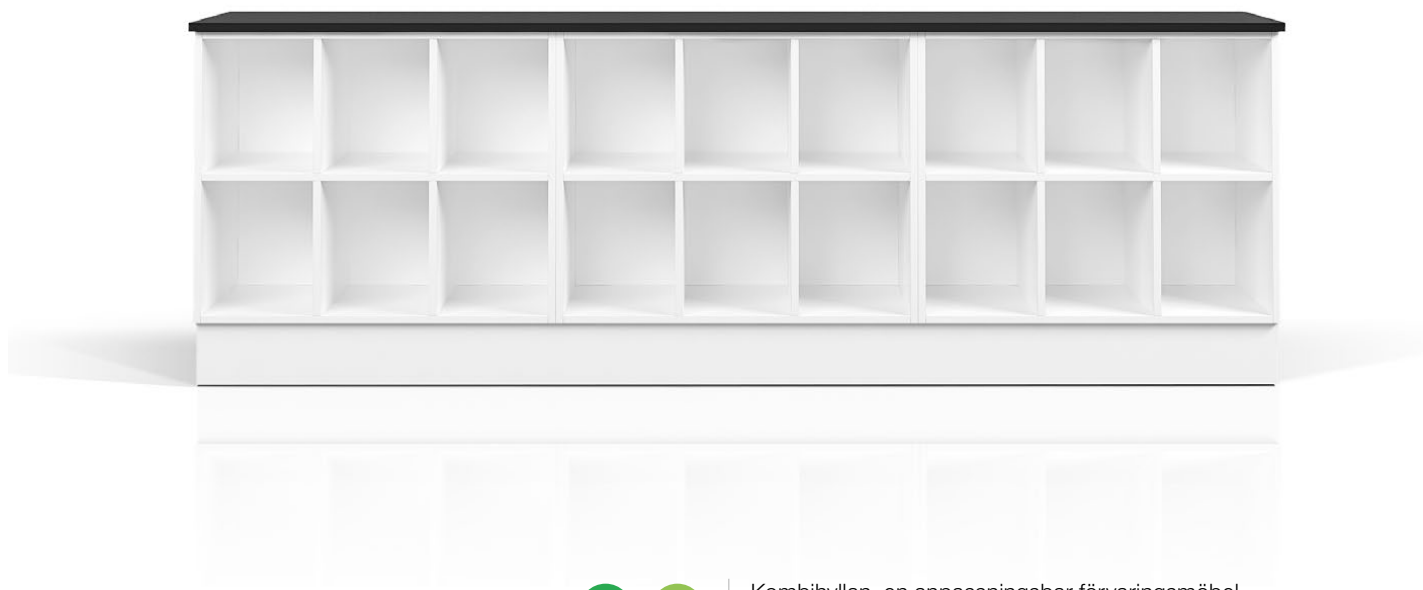

CombiLine Kombihylla

Design | **TrCe**

Kombihyllan, en anpassningsbar förvaringsmöbel. Bygg fritt från golv till tak. Utnyttja väggytan med en väggmonterad kombihylla och skapa en unik modul genom att fritt kombinera tillsammans med valfria tillbehör. Kombihyllan finns i standard vitt eller lackerad i valfri NCS kulör.

Komplettera gärna de lägre modulerna med en bänkskiva.

Mer info →