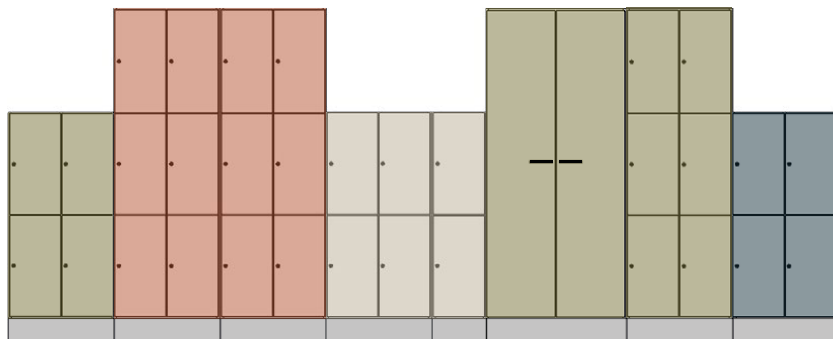

CombiLine exempel på kombinationer

Vinröd NCS/RAL 3005 Oliv NCS/RAL 6013 Gammelrosa NCS/RAL 3014 Pärlvit NCS/RAL 1013