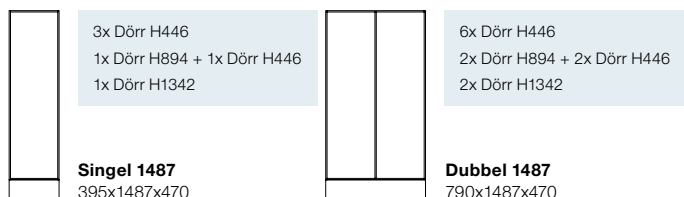

Space stomme - Höjd 1487mm

Benämning	Mått	Vit	SEK	NCS	SEK
Space singel stomme 1487	395x1487x470	201109	3573	201119	6757
Space dubbel stomme 1487	790x1487x470	201112	4532	201122	9852