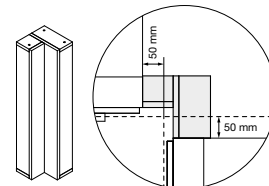

Hörnmodul, 100x880x100 mm

Benämning	Vit	SEK	NCS	SEK	Bok	Björk	Ek	SEK
Hörnmodul	821010	2354	829010L	2616	823010	825010	827010	*