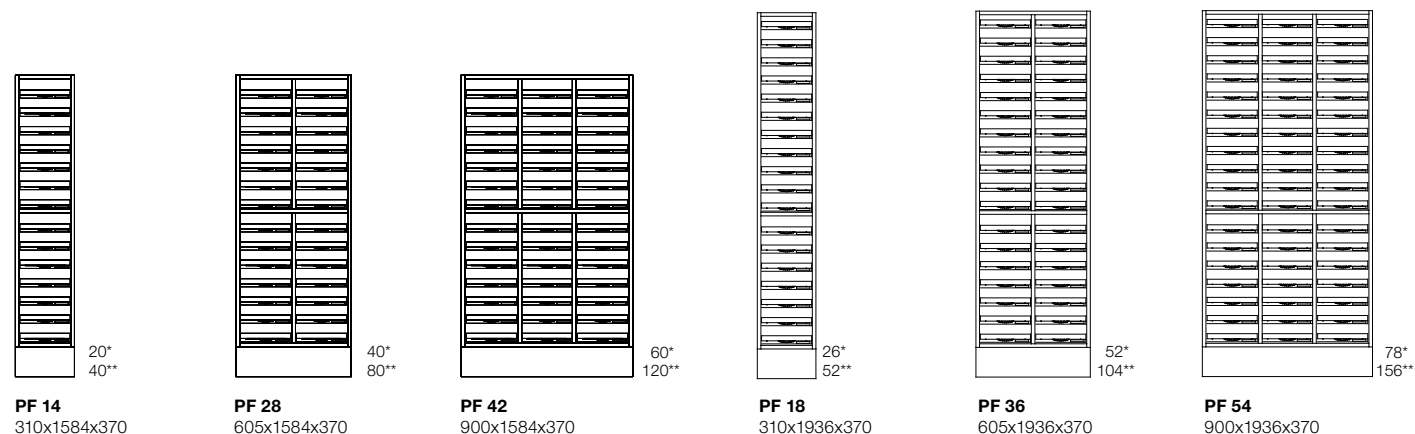

CombiLine Postsortering Golv Posthyllor i plexi

* Antal hyllor vid montering c/c 64 mm.

** Antal hyllor vid montering c/c 32 mm.

Höjd 1584 mm, Djup 370 mm

Benämning	Vit	SEK	NCS	SEK	Bok	Björk	Ek	SEK
PF14	851412	5616	859412L	8814	853412	855412	857412	*
PF28	851422	8819	859422L	13991	853422	855422	857422	*
PF42	851432	12095	859432L	19230	853432	855432	857432	*

Höjd 1936 mm, Djup 370 mm

Benämning	Vit	SEK	NCS	SEK	Bok	Björk	Ek	SEK
PF18	851411	6378	859411L	10141	853411	855411	857411	*
PF36	851421	10257	859421L	16363	853421	855421	857421	*
PF54	851431	14393	859431L	22810	853431	855431	857431	*