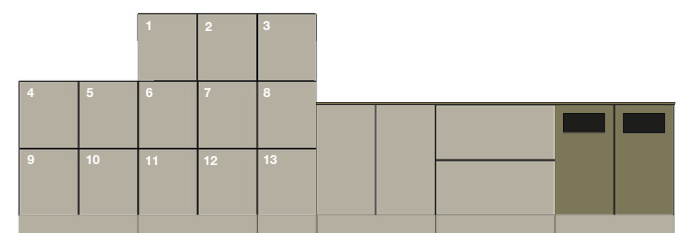

Mått: Bredd x Höjd (inkl. sockel). x Djup. **Stomme, fronter:** 16 mm. **Sockelhöjd:** 143 mm. Samtliga dörrar är högerhängda som standard. NCS avser produkt lackad i en valfri NCS-kulör.

Space exempel på kombinationer