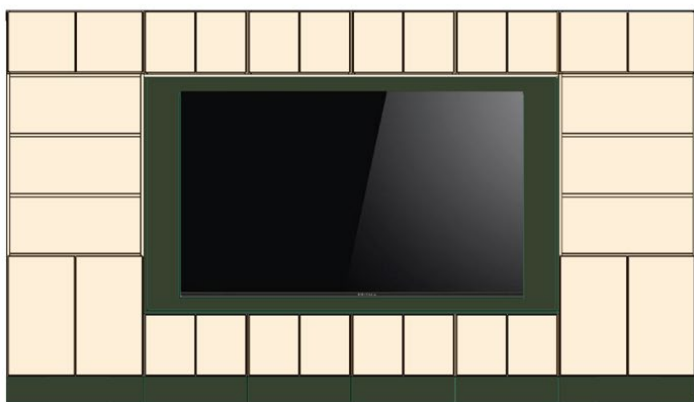

CombiLine exempel på kombinationer