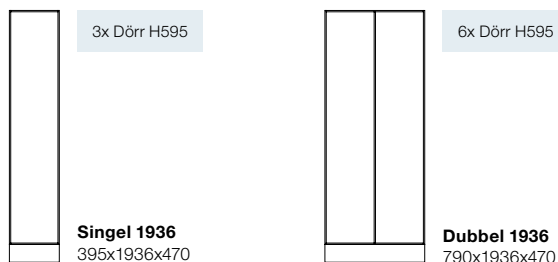

Space stomme - Höjd 1936mm

Benämning	Mått	Vit	SEK	NCS	SEK
Space singel stomme 1936, dörr H595	395x1936x470	201124	3733	201125	7778
Space dubbel stomme 1936, dörr H595	790x1936x470	201126	5001	201127	11637

Hyllplan

Benämning	Mått	Vit	SEK	NCS	SEK
Space singel hylla fast, mellan fack	363x16x451	205009	206	205019	437
Space hyllplan singel flyttbart *	363x16x385	205010	185	205020	371
Space dubbel hylla fast, mellan fack	371x16x451	205011	206	205021	437
Space hyllplan dubbel flyttbart*	371x16x385	205012	185	205022	371

* Indraget i framkant.

* Pris enligt offert. Kontakta TreCe för mer information.