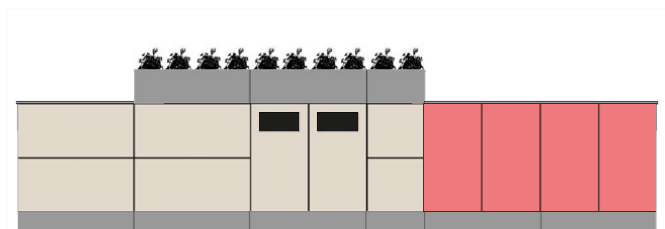

Mått: Bredd x Höjd (inkl. sockel). x Djup. **Stomme, fronter:** 16 mm. **Sockelhöjd:** 143 mm. Samtliga dörrar är högerhängda som standard. NCS avser produkt lackad i en valfri NCS-kulör.

Space exempel på kombinationer