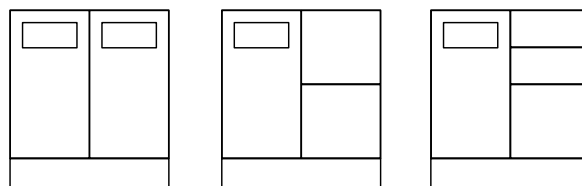

## Space miljödiskar färdiga moduler

Höjd: 882 mm | Utdragbar säckhållare ingår till dörr med inkast.

**MDS** 395x882x470  
**MDS/2L** 395x882x470  
**MDS/3L** 395x882x470

Space Miljödiskar singel	Mått	Vit/Vit	Vit/NCS	SEK
Space Miljödisk MDS*	395x882x470	200103	200203	5766
Space Miljödisk MDS/2L	395x882x470	200101	200201	8325
Space Miljödisk MDS/3L	395x882x470	200102	200202	10445