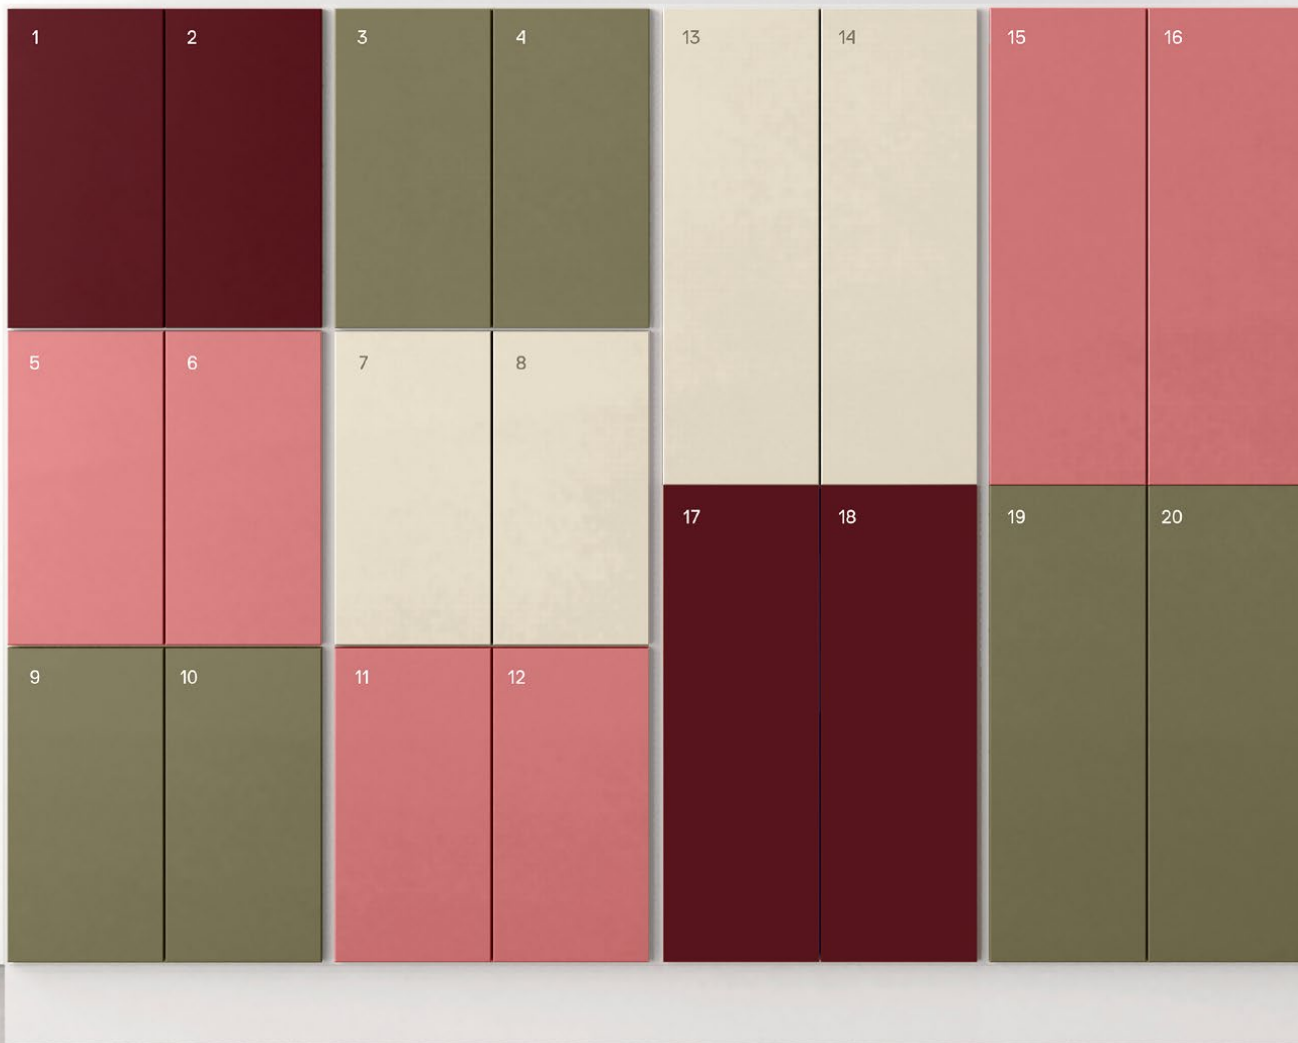

CombiLine exempel på kombinationer

Vinröd NCS/RAL 3005 Oliv NCS/RAL 6013 Gammelrosa NCS/RAL 3014 Pärlvit NCS/RAL 1013