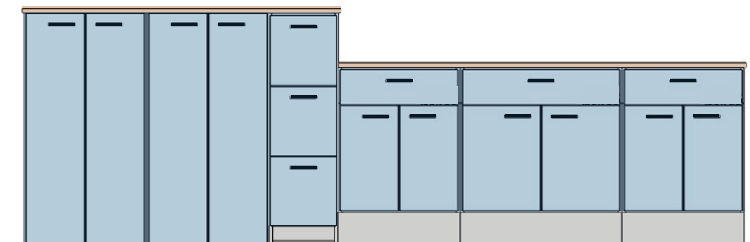

CombiLine exempel på kombinationer