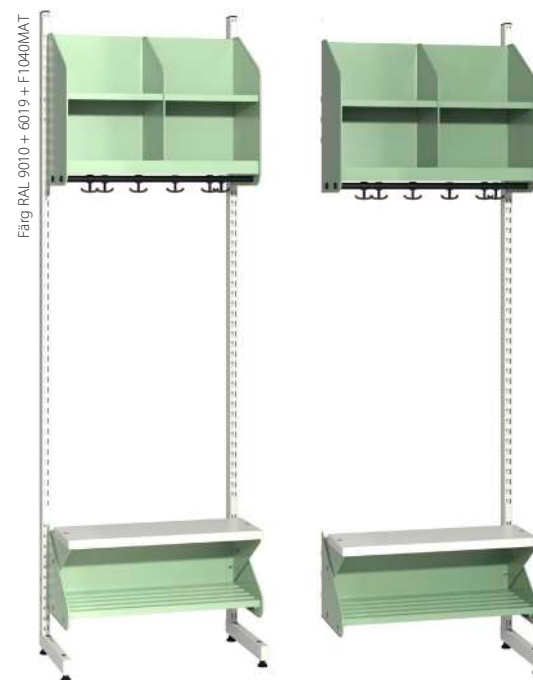

BST TYP C *fristående enkelgondol standardkombination*

Standardkombination utformad med kapphylla med mellanväggar och skohylla med mellanväggar, samt sittbänk. Grundsektion och fortsättningssektion enligt bild ovan. Alla enheter i plåt är lackerade med miljöanpassad pulverfärg som är lätt att hålla ren och samtidigt extremt tålig mot slag och stötar. Se separat färgkarta. Andra kulörer enligt färgskala RAL finns mot pristillägg. För detaljerade mått se monteringsanvisning på vår hemsida under ladda ner. **Placeras mot en vägg.**

Artikel	Antal platser	Platsbredd	Totalbredd	Artikelnummer	Pris
Grundsektion	2 platser	300 mm	642 mm	S028123-01LD	5 583 kr
Grundsektion	3 platser	300 mm	942 mm	S028127-01LD	6 327 kr
Grundsektion	2 platser	250 mm	542 mm	S028121-01LD	5 524 kr
Grundsektion	3 platser	250 mm	792 mm	S028125-01LD	6 307 kr
Grundsektion	4 platser	250 mm	1042 mm	S028129-01LD	6 543 kr

Artikel	Antal platser	Platsbredd	Totalbredd	Artikelnummer	Pris
Forts. sektion	2 platser	300 mm	609 mm	S028122-01LD	4 271 kr
Forts. sektion	3 platser	300 mm	909 mm	S028126-01LD	5 008 kr
Forts. sektion	2 platser	250 mm	509 mm	S028120-01LD	4 211 kr
Forts. sektion	3 platser	250 mm	759 mm	S028124-01LD	4 995 kr
Forts. sektion	4 platser	250 mm	1009 mm	S028128-01LD	5 231 kr

BST TYP D *fristående enkelgondol standardkombination*

Standardkombination utformad med kapphylla med mellanväggar och skohylla utan mellanväggar, samt sittbänk. Grundsektion och fortsättningssektion enligt bild ovan. Alla enheter i plåt är lackerade med miljöanpassad pulverfärg som är lätt att hålla ren och samtidigt extremt tålig mot slag och stötar. Se separat färgkarta. Andra kulörer enligt färgskala RAL finns mot pristillägg. För detaljerade mått se monteringsanvisning på vår hemsida under ladda ner. **Placeras mot en vägg.**

Artikel	Antal platser	Platsbredd	Totalbredd	Artikelnummer	Pris
Grundsektion	2 platser	300 mm	642 mm	S028133-01LD	5 537 kr
Grundsektion	3 platser	300 mm	942 mm	S028137-01LD	6 248 kr
Grundsektion	2 platser	250 mm	542 mm	S028131-01LD	5 492 kr
Grundsektion	3 platser	250 mm	792 mm	S028135-01LD	6 177 kr
Grundsektion	4 platser	250 mm	1042 mm	S028139-01LD	6 378 kr

Artikel	Antal platser	Platsbredd	Totalbredd	Artikelnummer	Pris
Forts. sektion	2 platser	300 mm	609 mm	S028132-01LD	4 224 kr
Forts. sektion	3 platser	300 mm	909 mm	S028136-01LD	4 936 kr
Forts. sektion	2 platser	250 mm	509 mm	S028130-01LD	4 186 kr
Forts. sektion	3 platser	250 mm	759 mm	S028134-01LD	4 864 kr
Forts. sektion	4 platser	250 mm	1009 mm	S028138-01LD	5 067 kr