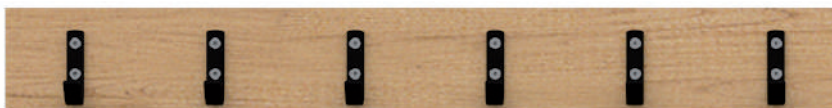

KROKLIST *med väskkrokar*

Mått:

Mått kroklist inkl. krokar: höjd 110 mm, djup 72 mm. Finns i längderna 1000, 1500 och 2000 mm. Modell Vision Laminat kan även fås i andra längder med 100 mm delning. Begär offert. Mått väskkrok: höjd 80 mm, bredd 19 mm. **OBS! för väggmontage.**

Economy:

Väskkrokar pulverlackerade i svart RAL 9005. List av massiv furu.

Vision Furu / Vision Laminat:

Väskkrokar pulverlackerade i valfri standardfärg. List av massiv furu eller valfri laminat enligt vår standard.

Kroklist med väskkrokar, Economy.

Kroklist med väskkrokar

Längd 1000 mm - 6 väskkrokar
Längd 1500 mm - 10 väskkrokar
Längd 2000 mm - 13 väskkrokar

Economy	Bredd	Artikelnummer	Pris
Kroklist med väskkrokar, Economy	1000 mm	S023054-FUCH	894 kr
Kroklist med väskkrokar, Economy	1500 mm	S023055-FUCH	1 238 kr
Kroklist med väskkrokar, Economy	2000 mm	S023056-FUCH	1 539 kr

Vision Furu	Bredd	Artikelnummer	Pris
Kroklist med väskkrokar, Vision Furu	1000 mm	S023057-FU00	1 008 kr
Kroklist med väskkrokar, Vision Furu	1500 mm	S023058-FU00	1 360 kr
Kroklist med väskkrokar, Vision Furu	2000 mm	S023059-FU00	1 669 kr

Vision Laminat	Bredd	Artikelnummer	Pris
Kroklist med väskkrokar, Vision Laminat	1000 mm	S023060	1 564 kr
Kroklist med väskkrokar, Vision Laminat	1500 mm	S023061	2 052 kr
Kroklist med väskkrokar, Vision Laminat	2000 mm	S023062	2 666 kr

KROKLIST *med skolkrokar*

Mått:

Mått kroklist inkl. krokar: höjd 154 mm, djup 97 mm. Finns i längderna 1000, 1500 och 2000 mm. Modell Vision Laminat kan även fås i andra längder med 100 mm delning. Begär offert. Mått skolkrok: höjd 150 mm, bredd 19 mm. **OBS! för väggmontage.**

Economy:

Skolkrokar pulverlackerade i svart RAL 9005. List av massiv furu.

Vision Furu / Vision Laminat:

Skolkrokar pulverlackerade i valfri standardfärg. List av massiv furu eller valfri laminat enligt vår standard.