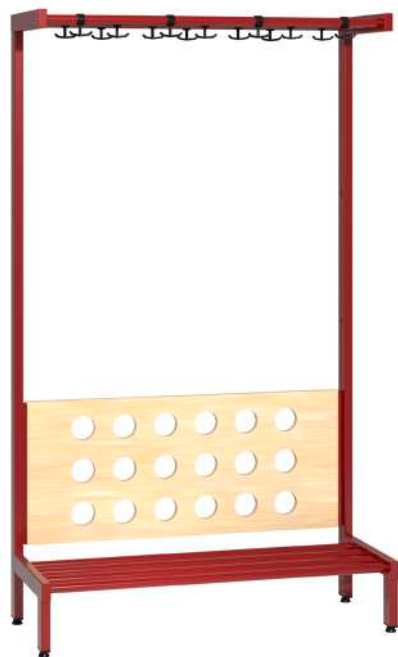

Plus enkelstativ med ryggskiva i håltagen björklaminat, grundsats 1000 mm, Stommens färg RAL 3004, Ankarkrokar RAL 9005