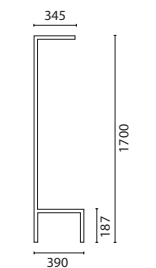

Enkelstativ