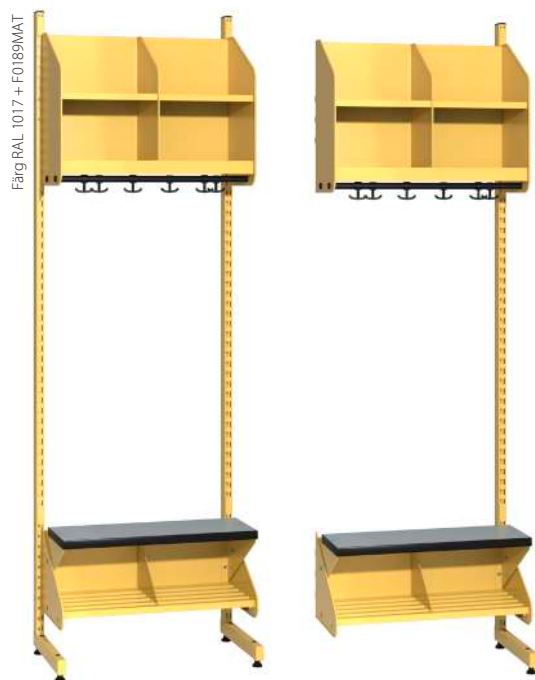

BST TYP C *fristående enkelgondol standardkombination*

Standardkombination utformad med kapphylla med mellanväggar och skohylla med mellanväggar, samt sittbänk. Grundsektion och fortsättningssektion enligt bild ovan. Alla enheter i plåt är lackerade med miljöanpassad pulverfärg som är lätt att hålla ren och samtidigt extremt tålig mot slag och stötar. Se separat färgkarta. Andra kulörer enligt färgskala RAL finns mot pristillägg. För detaljerade mått se monteringsanvisning på vår hemsida under ladda ner. **Placeras mot en vägg.**

Artikel	Antal platser	Platsbredd	Totalbredd	Artikelnummer	Pris
Grundsektion	2 platser	300 mm	642 mm	S028123-01LD	5 583 kr
Grundsektion	3 platser	300 mm	942 mm	S028127-01LD	6 327 kr
Grundsektion	2 platser	250 mm	542 mm	S028121-01LD	5 524 kr
Grundsektion	3 platser	250 mm	792 mm	S028125-01LD	6 307 kr
Grundsektion	4 platser	250 mm	1042 mm	S028129-01LD	6 543 kr

Artikel	Antal platser	Platsbredd	Totalbredd	Artikelnummer	Pris
Forts. sektion	2 platser	300 mm	609 mm	S028122-01LD	4 271 kr
Forts. sektion	3 platser	300 mm	909 mm	S028126-01LD	5 008 kr
Forts. sektion	2 platser	250 mm	509 mm	S028120-01LD	4 211 kr
Forts. sektion	3 platser	250 mm	759 mm	S028124-01LD	4 995 kr
Forts. sektion	4 platser	250 mm	1009 mm	S028128-01LD	5 231 kr

BST TYP D *fristående enkelgondol standardkombination*

Standardkombination utformad med kapphylla med mellanväggar och skohylla utan mellanväggar, samt sittbänk. Grundsektion och fortsättningssektion enligt bild ovan. Alla enheter i plåt är lackerade med miljöanpassad pulverfärg som är lätt att hålla ren och samtidigt extremt tålig mot slag och stötar. Se separat färgkarta. Andra kulörer enligt färgskala RAL finns mot pristillägg. För detaljerade mått se monteringsanvisning på vår hemsida under ladda ner. **Placeras mot en vägg.**

Artikel	Antal platser	Platsbredd	Totalbredd	Artikelnummer	Pris
Grundsektion	2 platser	300 mm	642 mm	S028133-01LD	5 537 kr
Grundsektion	3 platser	300 mm	942 mm	S028137-01LD	6 248 kr
Grundsektion	2 platser	250 mm	542 mm	S028131-01LD	5 492 kr
Grundsektion	3 platser	250 mm	792 mm	S028135-01LD	6 177 kr
Grundsektion	4 platser	250 mm	1042 mm	S028139-01LD	6 378 kr

Artikel	Antal platser	Platsbredd	Totalbredd	Artikelnummer	Pris
Forts. sektion	2 platser	300 mm	609 mm	S028132-01LD	4 224 kr
Forts. sektion	3 platser	300 mm	909 mm	S028136-01LD	4 936 kr
Forts. sektion	2 platser	250 mm	509 mm	S028130-01LD	4 186 kr
Forts. sektion	3 platser	250 mm	759 mm	S028134-01LD	4 864 kr
Forts. sektion	4 platser	250 mm	1009 mm	S028138-01LD	5 067 kr