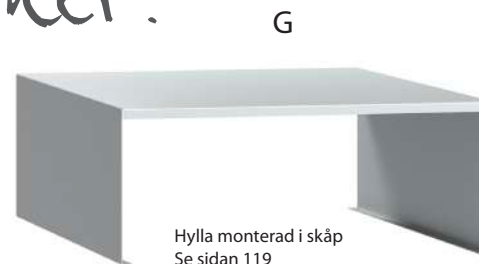

D KRÖNSKIVA av spånskiva belagd med högtryckslaminat med ABS-kantlist. Tjocklek 17,6 eller 30 mm. För mer information kontakta våra säljare.

E SJÄLVHÄFTANDE NUMMERSKYLT för placering på skåpets front ovanför dörr. Svart bricka med vit text. Mått B82xH22xD1,5 mm.
Ett nummer. Artikelnr: S025525. Pris 61 kr.
Två nummer. Artikelnr: S025526. Pris 61 kr.
Tre nummer. Artikelnr: S025527. Pris 61 kr.
Fyra nummer. Artikelnr: S025528. Pris 61 kr.

F TORKHYLLA i tråd. Fristående. B260xH170xD335 mm.
Artikelnr: M000101-50. Pris 213 kr

G HYLLA för montering i skåp.
Mått B400xD550xH160. Artikelnr: S051446-01. Pris 545 kr
Mått B400xD400xH160. Artikelnr: S051447-01. Pris 545 kr
Mått B300xD550xH160. Artikelnr: S051448-01. Pris 545 kr
Mått B300xD400xH160. Artikelnr: S051449-01. Pris 545 kr

H SJÄLVHÄFTANDE NUMMERDEKAL för placering på resp dörr eller på skåpets front ovanför dörr. Karta med 25 st nr. Nummer från 1 till 999. Transparent med svart/vit text. Mått B45xH25 mm.
Artikelnr: NRVIT0. Pris 110 kr

I HYLLA.
Set av upphängningslister för hyllor, längd 720 mm.
Färg 7040. Artikelnr: M000132-50. Pris 468 kr
Set av upphängningslister för hyllor, längd 1220 mm.
Färg 7040. Artikelnr: M000133-50. Pris 584 kr
Hylla med bredd 300 mm, djup 400 mm.
Färg RAL 7040. Artikelnr: M000168-50. Pris 171 kr.
Hylla med bredd 400 mm, djup 400 mm.
Färg RAL 7040. Artikelnr: M000169-50. Pris 171 kr.
Hylla med bredd 300 mm, djup 550 mm.
Färg RAL 7040. Artikelnr: M000134-50. Pris 171 kr.
Hylla med bredd 400 mm, djup 550 mm.
Färg RAL 7040. Artikelnr: M000135-50. Pris 171 kr.

J SKRUVSET för sammankoppling. Fyra stycken standard skruvar och muttrar för sammankoppling av skåpsektioner. Artikelnr: M000186. Pris 28 kr.

Nyhet!