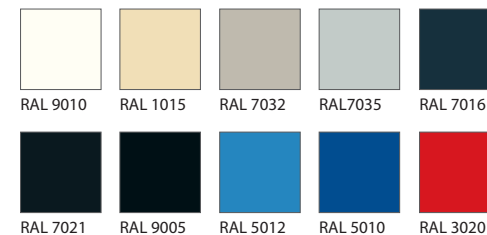

Färger:

Skåpen levereras som standard i miljövänlig pulverlack i de färger som presenteras nedan.

Mot pristillägg kan du få såväl skåpstomme som dörrar i de kulörer du önskar enligt färgskala RAL.

Färgval