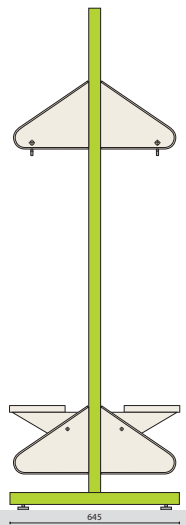

FRISTÅENDE SYSTEM *dubbelgondol*

Gondol - Dubbelgondol för fristående montering.

Mellanstag - Två mellanstag placeras mellan varje gondol.

Rygglist - Används som ryggstöd.

Material och färger:

Alla enheter i plåt är lackerade med miljöanpassad pulverfärg som är lätt att hålla ren och samtidigt extremt tålig mot slag och stötar. Se separat färgkarta. Du kan även få andra kulörer enligt färgskala RAL (pristillägg).

Artikel	Totalbredd på sektionen vid montering (grundsektion)	Artikelnummer	Pris
Dubbelgondol, H1981xD645 mm	-	S022949-00	1 446 kr
Mellanstag för bredd 500 mm	542 mm	S049040-00	199 kr
Mellanstag för bredd 600 mm	642 mm	S022958-00	209 kr
Mellanstag för bredd 750 mm	792 mm	S049041-00	225 kr
Mellanstag för bredd 800 mm	842 mm	S022959-00	230 kr
Mellanstag för bredd 900 mm	942 mm	S022960-00	244 kr
Mellanstag för bredd 1000 mm	1042 mm	S022961-00	267 kr
Rygglist för bredd 500 mm	-	S049061-00	161 kr
Rygglist för bredd 600 mm	-	S022936-00	148 kr
Rygglist för bredd 750 mm	-	S049062-00	176 kr
Rygglist för bredd 800 mm	-	S022937-00	179 kr
Rygglist för bredd 900 mm	-	S022938-00	201 kr
Rygglist för bredd 1000 mm	-	S022939-00	216 kr
Stopp-bricka, svart plast	-	S024423	22 kr