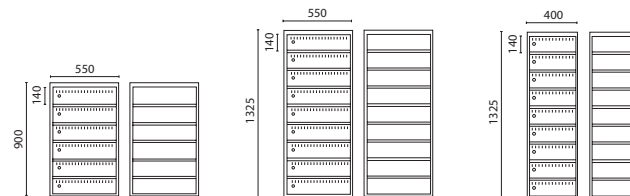

Artikel	Mått	Skåp med ASSA cylinderlås - pris	Skåp med ASSA PIN - pris
Vägghängt med 6 fack i höjd	Höjd 900 mm, bredd 550 mm, djup 300 mm	S029342-0000 - 13 705 kr	S029937-0000 - 22 708 kr
Vägghängt med 9 fack i höjd	Höjd 1325 mm, bredd 550 mm, djup 300 mm	S029341-0000 - 18 072 kr	S029936-0000 - 27 049 kr
Golvstående med 9 fack i höjd	Höjd 1325 mm, bredd 400 mm, djup 550 mm	S029340-0000 - 18 388 kr	S029935-0000 - 29 954 kr