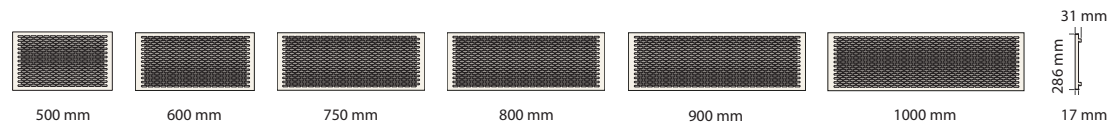

Nyhet!

LJUDDÄMPANDE PANEL

Ljuddämpande panel som monteras enkelt i väggskenorna och som fungerar som ljudabsorbent och avdelare. Ljudabsorbenten består av återvunnet material i form av polyesterfiber och textilspill i grämelerad färg med tjocklek 15 mm.

Material och färger:

Alla enheter är lackerade med miljönpassad pulverfärg som är lätt att hålla ren och samtidigt extremt tålig mot slag och stötar.

Se separat färgkarta. Mot pristillägg kan du även få andra kulörer enligt färgskala RAL.

Artikel	Bredd	Artikelnummer	Pris
Ljudabsorbent	500 mm	S050136-00	736 kr
Ljudabsorbent	600 mm	S050137-00	772 kr
Ljudabsorbent	750 mm	S050138-00	821 kr
Ljudabsorbent	800 mm	S050139-00	869 kr
Ljudabsorbent	900 mm	S050140-00	904 kr
Ljudabsorbent	1000 mm	S050141-00	937 kr

Nyhet!

LAMINATGAVEL till fristående enkel- och dubbelgondol

Täck sida i högtryckslaminat med monteringsdetaljer till enkel- och dubbelgondol.

Material och färger:

Björk som standardlaminat men kan mot pristillägg fås i andra laminat. Se separat färgkarta.

Artikel	Bredd	Artikelnummer	Pris
Laminatgavel till enkelgondol	345 mm	S051201-01LD	3 801 kr
Laminatgavel till dubbelgondol	640 mm	S051202-01LD	8 300 kr