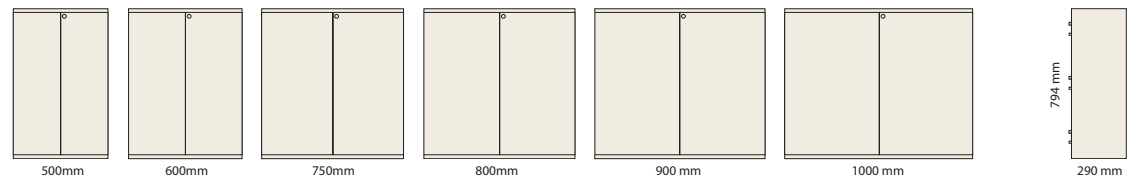

Artikel	Bredd	Artikelnummer: Högt skåp (ett hyllplan ingår) - Pris	Artikelnummer: Extra hyllplan - Pris
Högt skåp med ståldörr	500 mm	S050653 - 3 508 kr	S050647 - 375 kr
Högt skåp med ståldörr	600 mm	S050652 - 3 777 kr	S050646 - 427 kr
Högt skåp med ståldörr	750 mm	S050651 - 4 048 kr	S050645 - 449 kr
Högt skåp med ståldörr	800 mm	S050650 - 4 169 kr	S050644 - 476 kr
Högt skåp med ståldörr	900 mm	S050649 - 4 303 kr	S050643 - 516 kr
Högt skåp med ståldörr	1 000 mm	S050648 - 4 431 kr	S050642 - 601 kr