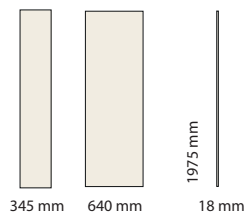

Björk som standardlaminat men kan mot pristillägg fås i andra laminat. Se separat färgkarta.

Artikel	Bredd	Artikelnummer	Pris
Laminatgavel till enkelgondol	345 mm	S051201-01LD	3 801 kr
Laminatgavel till dubbelgondol	640 mm	S051202-01LD	8 300 kr