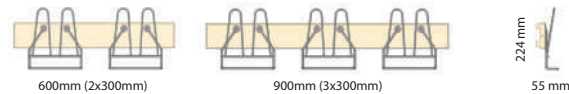

Artikel	Antal platser	Platsbredd	Totalbredd	Artikelnummer	Pris
Stövellist	2 platser	300 mm	600 mm	S022926-00	584 kr
Stövellist	3 platser	300 mm	900 mm	S022927-00	813 kr