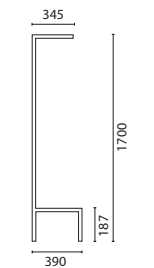

Plus enkelstativ med ryggskiva i håltagen björklaminat, grundsats 1000 mm, Stommens färg RAL 3004, Ankarkrokar RAL 9005

Enkelstativ