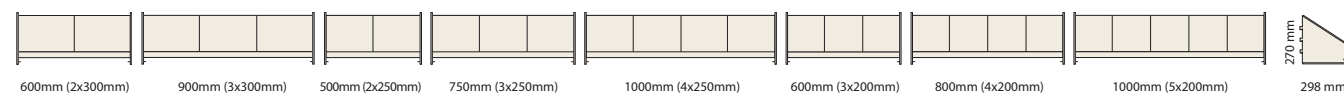

Artikel	Antal platser	Platsbredd	Totalbredd	Artikelnummer	Pris
Skohylla med mellanvägg	2 platser	300 mm	600 mm	S022897-00	720 kr
Skohylla med mellanvägg	3 platser	300 mm	900 mm	S022901-00	908 kr
Skohylla med mellanvägg	2 platser	250 mm	500 mm	S049049-00	728 kr
Skohylla med mellanvägg	3 platser	250 mm	750 mm	S049054-00	855 kr
Skohylla med mellanvägg	4 platser	250 mm	1000 mm	S049044-00	1 017 kr
Skohylla med mellanvägg	3 platser	200 mm	600 mm	S022899-00	756 kr
Skohylla med mellanvägg	4 platser	200 mm	800 mm	S022903-00	886 kr
Skohylla med mellanvägg	5 platser	200 mm	1000 mm	S022905-00	951 kr