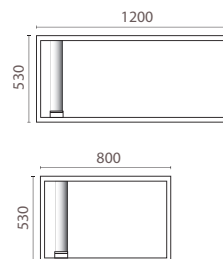

Milo ovanskåp D, F

Utförande:

Skåp D bredd 1200 mm, skåp F bredd 800 mm. Inbyggd ventilationskanal. Vertikalt anslutningsrör Ø80 mm ingår. Parhängda dörrar exkl. lås och låsregel.

Milo sittbänk

Utförande:

Framför B- och C-skåpen kan en sittbänk med skohylla placeras. Sittytan är av kompaktlaminat. Bänken finns för ett till två skåpi bredd.

LÅS

	Artikelnummer	Pris
Lås ASSA Klinka krom.	S024013	179 kr
Lås ASSA cylinderlås 8450.	S024004	303 kr
Låsregel nr 4 (till skåp)	S025457	24 kr
Låsregel nr 7 (till ovanskåp)	S025460	22 kr