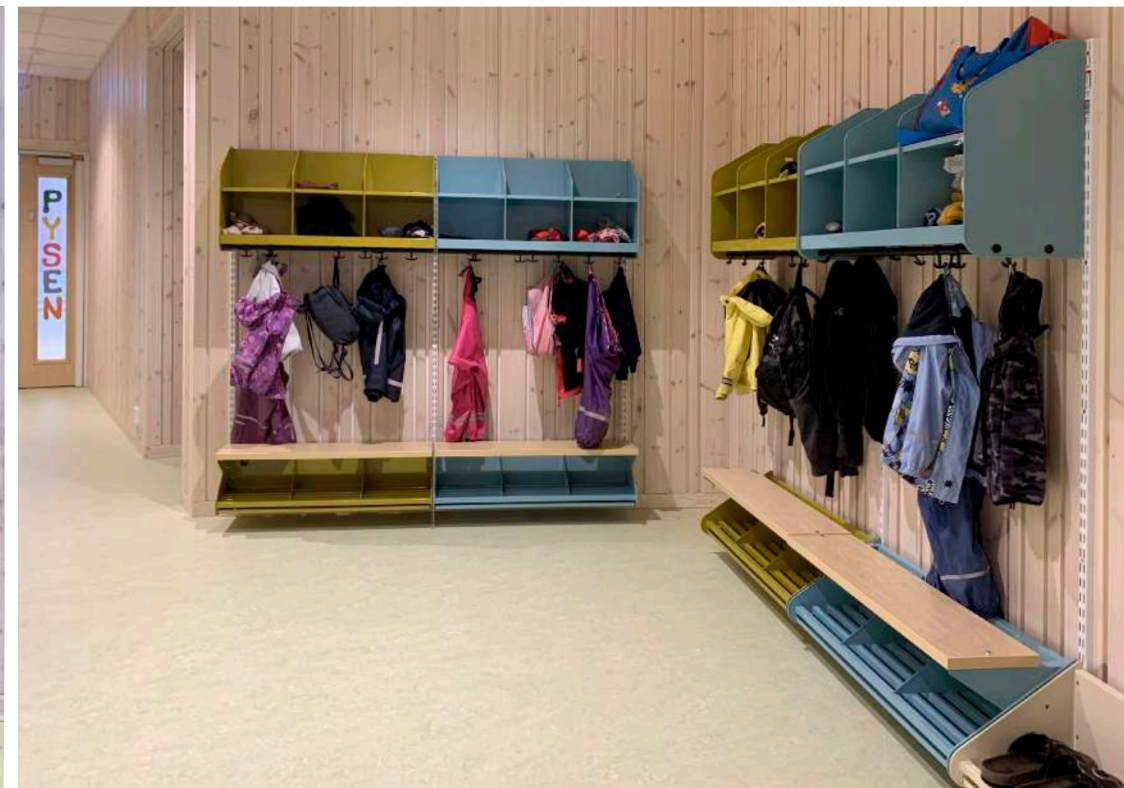

LEKFULLT PÅ BERGALYCKANS FÖRSKOLA

Bergalyckans förskola i Lagan har på ett fantasifullt och lekfullt sätt inrett sina kapprum. De har valt en snygg färgsättning som harmoniserar med den övriga inredningen och som dessutom gör det lätt för barnen att hitta till sin plats. Genom att använda sig av en neutral vit väggskena kan man enkelt förändra färgsammansättningen genom att flytta kapphyllor och skohyllor.

Nytt för i år är att våra kapphyllor nu även går att få med dörr. Välj mellan en stabil ståldörr som är utrustad med ett prylfack på insidan av dörren eller en snygg laminatdörr. Se bilder på sidan 190-191.

Behöver du vägledning i ditt nästa projekt eller vill veta mer om hur vi kan hjälpa till. Kontakta oss på tel.nr. 031-703 55 40 eller på info@sonesson.se.