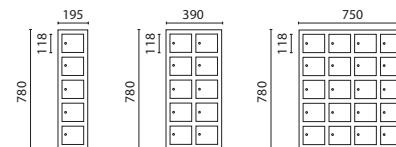

Nyhet!

Småfackskåp med 10 fack där stommens färg är RAL 9006 och dörr Steel har färg RAL2009

SMÅFACKSKÅP *med USB-laddning*

Information:

Vägghängt förvarings- och laddskåp för mobiltelefoner. Stomme och dörr i pulverlackerad metall. Kabel (längd två meter) med stickkontakt ansluts till jordat uttag.

Mått:

Laddskåp med 5 fack - höjd 780 mm, bredd 195 mm, djup 230 mm.

Laddskåp med 10 fack - höjd 780 mm, bredd 390 mm, djup 230 mm.

Laddskåp med 20 fack - höjd 780 mm, bredd 750 mm, djup 230 mm.

Innermått:

Samtliga fack - höjd 118 mm, bredd 134 mm, djup 159 mm.

Inredning:

Varje fack är försett med två st USB-uttag (5V, 2.1A).

Dörrar:

Skåpet är utrustat med dörrtyp Solid (T40).

Lås:

Laddskåpen levereras med färdigmonterade ASSA Cylinderlås H8450 i dörrarna.

Färger:

Skåpen levereras som standard i miljövänlig pulverlack i de färger som presenteras nedan.

Mot pristillägg kan du få såväl skåpstomme som dörrar i de kulörer du önskar enligt färgskala RAL.

Färgval

Artikel	Mått HxBxD	Artikelnummer	Pris
Småfackskåp med USB-laddning, 5 fack (1 x 5 fack)	780x195x230 mm	S028720	14 078 kr
Småfackskåp med USB-laddning, 10 fack (2 x 5 fack)	780x390x230 mm	S028719	24 818 kr
Småfackskåp med USB-laddning, 20 fack (4 x 5 fack)	780x750x230 mm	S028717	40 050 kr