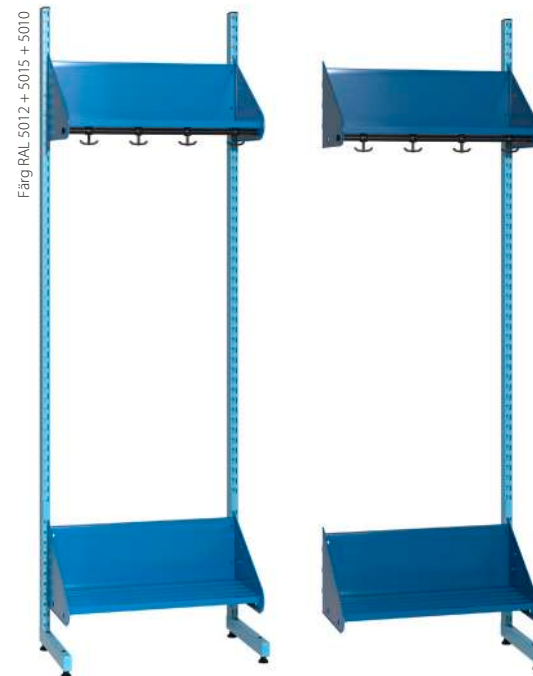

BST TYP F *fristående enkelgondol standardkombination*

Standardkombination utformad med hatthylla utan mellanväggar och skohylla utan mellanväggar. Grundsektion och fortsättningssektion enligt bild ovan. Alla enheter i plåt är lackerade med miljöanpassad pulverfärg som är lätt att hålla ren och samtidigt extremt tålig mot slag och stötar. Se separat färgkarta. Andra kulörer enligt färgskala RAL finns mot pristillägg. För detaljerade mått se monteringsanvisning på vår hemsida under ladda ner. **Placeras mot en vägg.**

Artikel	Antal platser	Platsbredd	Totalbredd	Artikelnummer	Pris
Grundsektion	2 platser	300 mm	642 mm	S028159-01	4 153 kr
Grundsektion	3 platser	300 mm	942 mm	S028165-01	4 499 kr
Grundsektion	2 platser	250 mm	542 mm	S028157-01	4 146 kr
Grundsektion	3 platser	250 mm	792 mm	S028163-01	4 271 kr
Grundsektion	4 platser	250 mm	1042 mm	S028169-01	4 779 kr
Grundsektion	3 platser	200 mm	642 mm	S028161-01	4 166 kr
Grundsektion	4 platser	200 mm	842 mm	S028167-01	4 329 kr
Grundsektion	5 platser	200 mm	1042 mm	S028171-01	4 603 kr
Forts.sektion	2 platser	300 mm	609 mm	S028158-01	2 840 kr
Forts.sektion	3 platser	300 mm	909 mm	S028164-01	3 193 kr
Forts.sektion	2 platser	250 mm	509 mm	S028156-01	2 834 kr
Forts.sektion	3 platser	250 mm	759 mm	S028162-01	2 957 kr
Forts.sektion	4 platser	250 mm	1009 mm	S028168-01	3 460 kr
Forts.sektion	3 platser	200 mm	609 mm	S028160-01	2 853 kr
Forts.sektion	4 platser	200 mm	809 mm	S028166-01	3 017 kr
Forts.sektion	5 platser	200 mm	1009 mm	S028170-01	3 291 kr