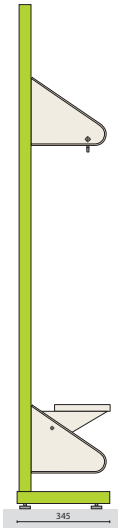

FRISTÅENDE SYSTEM *enkelgondol*

Gondol - Enkelgondol för fristående montering.

Mellanstag - Två mellanstag placeras mellan varje gondol.

Rygglist - Används som ryggstöd.

Material och färger:

Alla enheter i plåt är lackerade med miljöanpassad pulverfärg som är lätt att hålla ren och samtidigt extremt tålig mot slag och stötar. Se separat färgkarta. Du kan även få andra kulörer enligt färgskala RAL (pristillägg).

Artikel	Totalbredd på sektionen vid montering (grundsektion)	Artikelnummer	Pris
Enkelgondol, H1981xD345 mm	-	S022948-00	1 368 kr
Mellanstag för bredd 500 mm	542 mm	S049040-00	199 kr
Mellanstag för bredd 600 mm	642 mm	S022958-00	209 kr
Mellanstag för bredd 750 mm	792 mm	S049041-00	225 kr
Mellanstag för bredd 800 mm	842 mm	S022959-00	230 kr
Mellanstag för bredd 900 mm	942 mm	S022960-00	244 kr
Mellanstag för bredd 1000 mm	1042 mm	S022961-00	267 kr
Rygglist för bredd 500 mm	-	S049061-00	161 kr
Rygglist för bredd 600 mm	-	S022936-00	148 kr
Rygglist för bredd 750 mm	-	S049062-00	176 kr
Rygglist för bredd 800 mm	-	S022937-00	179 kr
Rygglist för bredd 900 mm	-	S022938-00	201 kr
Rygglist för bredd 1000 mm	-	S022939-00	216 kr
Stopp-bricka, svart plast	-	S024423	22 kr