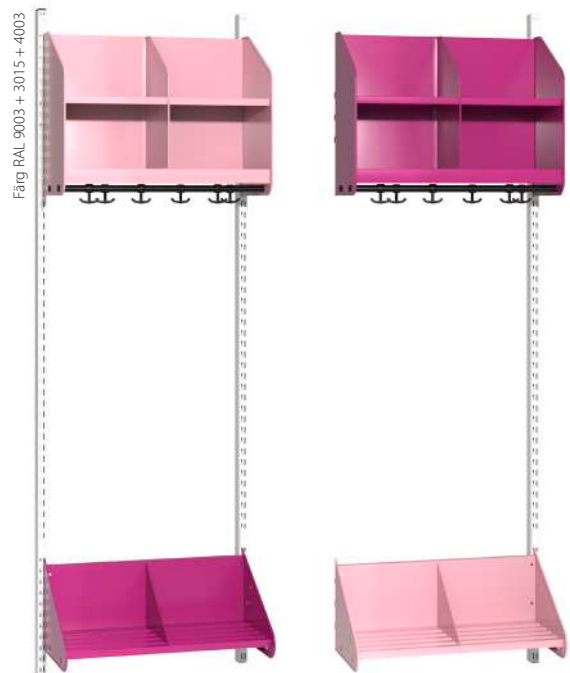

BST TYP A *standardkombination*

Standardkombination utformad med kapphylla med mellanväggar och skohylla med mellanväggar. Grundsektion enligt bild ovan. I fortsättningssektion avgår en väggskena. Alla enheter är lackerade med miljöpåpassad pulverfärg som är lätt att hålla ren och samtidigt extremt tålig mot slag och stötar. Se separat färgkarta. Andra kulörer enligt färgskala RAL finns mot pristillägg. För detaljerade mått se monteringsanvisning på vår hemsida under ladda ner.

Artikel	Antal platser	Platsbredd	Totalbredd	Artikelnummer	Pris
Grundsektion	2 platser	300 mm	615 mm	S022962-00	2 741 kr
Grundsektion	3 platser	300 mm	914 mm	S022964-00	3 231 kr
Grundsektion	2 platser	250 mm	515 mm	S049000-00	2 304 kr
Grundsektion	3 platser	250 mm	764 mm	S049016-00	2 940 kr
Grundsektion	4 platser	250 mm	1014 mm	S049071-00	3 230 kr

Artikel	Antal platser	Platsbredd	Totalbredd	Artikelnummer	Pris
Forts. sektion	2 platser	300 mm	608 mm	S022963-00	2 510 kr
Forts. sektion	3 platser	300 mm	908 mm	S022965-00	2 974 kr
Forts. sektion	2 platser	250 mm	508 mm	S049001-00	2 031 kr
Forts. sektion	3 platser	250 mm	758 mm	S049017-00	2 667 kr
Forts. sektion	4 platser	250 mm	1008 mm	S049072-00	2 929 kr