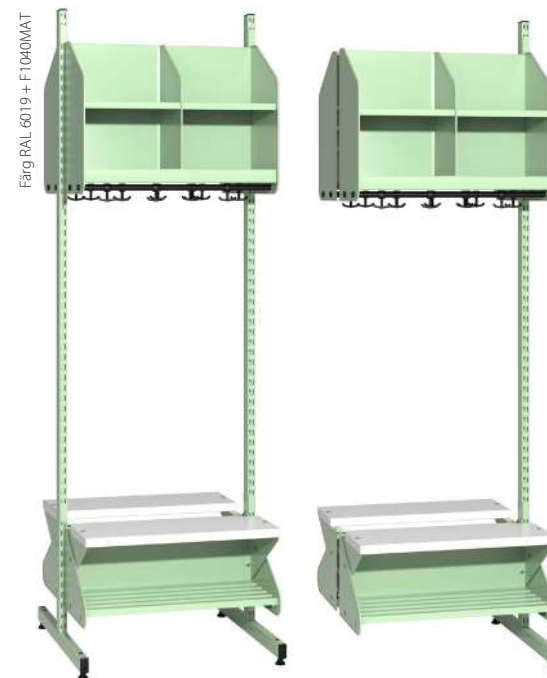

BST TYP D *fristående dubbelgondol standardkombination*

Standardkombination utformad med kapphylla med mellanväggar och skohylla utan mellanväggar, samt sittbänk. Grundsektion och fortsättningssektion enligt bild ovan. Alla enheter i plåt är lackerade med miljöanpassad pulverfärg som är lätt att hålla ren och samtidigt extremt tålig mot slag och stötar. Se separat färgkarta. Andra kulörer enligt färgskala RAL finns mot pristillägg. För detaljerade mått se monteringsanvisning på vår hemsida under ladda ner.

Artikel	Antal platser	Platsbredd	Totalbredd	Artikelnummer	Pris
Grundsektion	2 platser	300 mm	642 mm	S028237-01LD	8 410 kr
Grundsektion	3 platser	300 mm	942 mm	S028241-01LD	9 781 kr
Grundsektion	2 platser	250 mm	542 mm	S028235-01LD	8 332 kr
Grundsektion	3 platser	250 mm	792 mm	S028239-01LD	9 664 kr
Grundsektion	4 platser	250 mm	1042 mm	S028243-01LD	10 042 kr

Artikel	Antal platser	Platsbredd	Totalbredd	Artikelnummer	Pris
Forts. sektion	2 platser	300 mm	609 mm	S028236-01LD	6 981 kr
Forts. sektion	3 platser	300 mm	909 mm	S028240-01LD	8 350 kr
Forts. sektion	2 platser	250 mm	509 mm	S028234-01LD	6 901 kr
Forts. sektion	3 platser	250 mm	759 mm	S028238-01LD	8 240 kr
Forts. sektion	4 platser	250 mm	1009 mm	S028242-01LD	8 619 kr