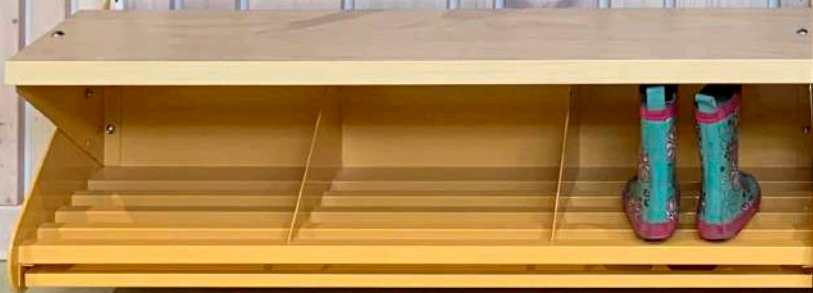

Björk som standardlaminat men kan mot pristillägg fås i andra laminat. Se separat färgkarta.

Artikel	Bredd	Artikelnummer	Pris
Laminatgavel till enkelgondol	345 mm	S051201-01LD	3 801 kr
Laminatgavel till dubbelgondol	640 mm	S051202-01LD	8 300 kr