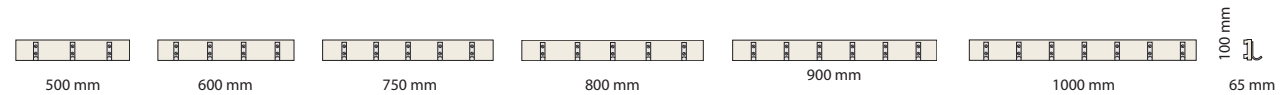

Material och färger:

Krokarna och kroklister är lackerade med miljöanpassad pulverfärg som är lätt att hålla ren och samtidigt extremt tålig mot slag och stötar. Se separat färgkarta. Mot pristinlägg kan du även få andra kulörer enligt färgskala RAL. Artikelnummer nedan anger omonterade krokar. Önskas fabriksmonterade krokar tillkommer ett tillägg/krok.