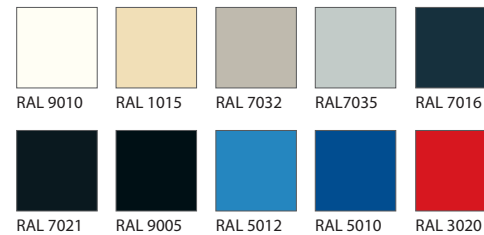

Färger:

Skåpen levereras som standard i miljövänlig pulverlack i de färger som presenteras nedan.

Mot pristillägg kan du få såväl skåpstomme som dörrar i de kulörer du önskar enligt färgskala RAL.

Färgval