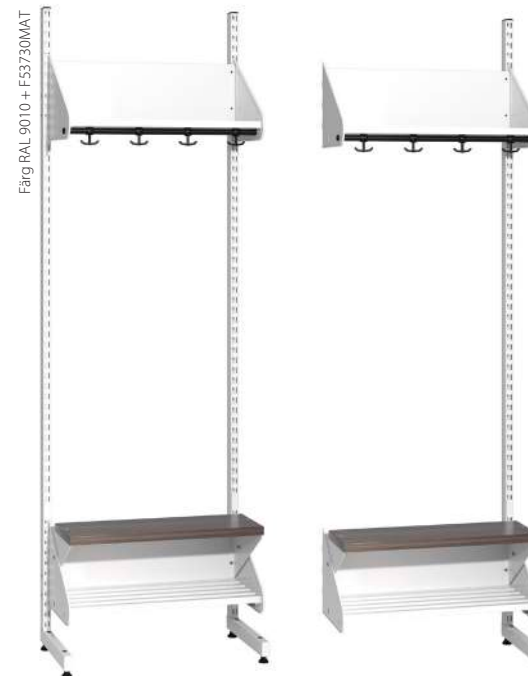

BST TYP G *fristående enkelgondol standardkombination*

Standardkombination utformad med hatthylla med mellanväggar och skohylla med mellanväggar, samt sittbänk. Grundsektion och fortsättningssektion enligt bild ovan. Alla enheter i plåt är lackerade med miljöanpassad pulverfärg som är lätt att hålla ren och samtidigt extremt tålig mot slag och stötar. Se separat färgkarta. Andra kulörer enligt färgskala RAL finns mot pristillägg. För detaljerade mått se monteringsanvisning på vår hemsida under ladda ner. **Placeras mot en vägg.**

Artikel	Antal platser	Platsbredd	Totalbredd	Artikelnummer	Pris
Grundsektion	2 platser	300 mm	642 mm	S028175-01LD	5 072 kr
Grundsektion	3 platser	300 mm	942 mm	S028181-01LD	5 641 kr
Grundsektion	2 platser	250 mm	542 mm	S028173-01LD	5 027 kr
Grundsektion	3 platser	250 mm	792 mm	S028179-01LD	5 432 kr
Grundsektion	4 platser	250 mm	1042 mm	S028185-01LD	6 021 kr
Grundsektion	3 platser	200 mm	642 mm	S028177-01LD	5 146 kr
Grundsektion	4 platser	200 mm	842 mm	S028183-01LD	5 524 kr
Grundsektion	5 platser	200 mm	1042 mm	S028187-01LD	5 890 kr
Forts.sektion	2 platser	300 mm	609 mm	S028174-01LD	3 761 kr
Forts.sektion	3 platser	300 mm	909 mm	S028180-01LD	4 329 kr
Forts.sektion	2 platser	250 mm	509 mm	S028172-01LD	3 721 kr
Forts.sektion	3 platser	250 mm	759 mm	S028178-01LD	4 120 kr
Forts.sektion	4 platser	250 mm	1009 mm	S028184-01LD	4 708 kr
Forts.sektion	3 platser	200 mm	609 mm	S028176-01LD	3 833 kr
Forts.sektion	4 platser	200 mm	809 mm	S028182-01LD	4 211 kr
Forts.sektion	5 platser	200 mm	1009 mm	S028186-01LD	4 578 kr

BST TYP H *fristående enkelgondol standardkombination*

Standardkombination utformad med hatthylla utan mellanväggar och skohylla utan mellanväggar, samt sittbänk. Grundsektion och fortsättningssektion enligt bild ovan. Alla enheter i plåt är lackerade med miljöanpassad pulverfärg som är lätt att hålla ren och samtidigt extremt tålig mot slag och stötar. Se separat färgkarta. Andra kulörer enligt färgskala RAL finns mot pristillägg. För detaljerade mått se monteringsanvisning på vår hemsida under ladda ner. **Placeras mot en vägg.**