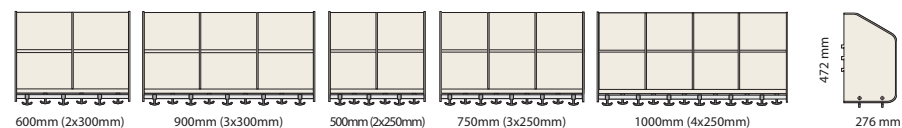

Artikel	Antal platser	Platsbredd	Totalbredd	Artikelnummer	Pris
Kapphylla	2 platser	300 mm	600 mm	S022895-00	1 318 kr
Kapphylla	3 platser	300 mm	900 mm	S022896-00	1 632 kr
Kapphylla	2 platser	250 mm	500 mm	S049045-00	1 265 kr
Kapphylla	3 platser	250 mm	750 mm	S049050-00	1 844 kr
Kapphylla	4 platser	250 mm	1000 mm	S049042-00	1 715 kr