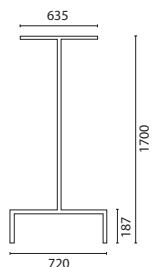

Dubbelstativ

Plus dubbelstativ med ryggskiva i björklaminat, grundsats 1000 mm kompletteras med kroklist. Stommens färg RAL 9005. Kroklist RAL 9003. Krokprokar RAL 9005. Ankarprokar RAL 9003.