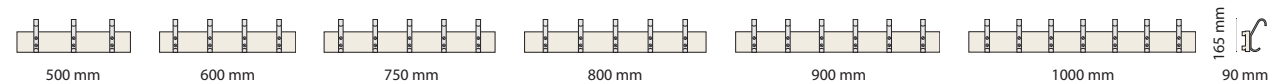

Material och färger:

Krokarna och kroklister är lackerade med miljöanpassad pulverfärg som är lätt att hålla ren och samtidigt extremt tålig mot slag och stötar. Se separat färgkarta. Mot pristinlägg kan du även få andra kulörer enligt färgskala RAL. Artikelnummer nedan anger omonterade krokar. Önskas fabriksmonterade krokar tillkommer ett tillägg/krok.