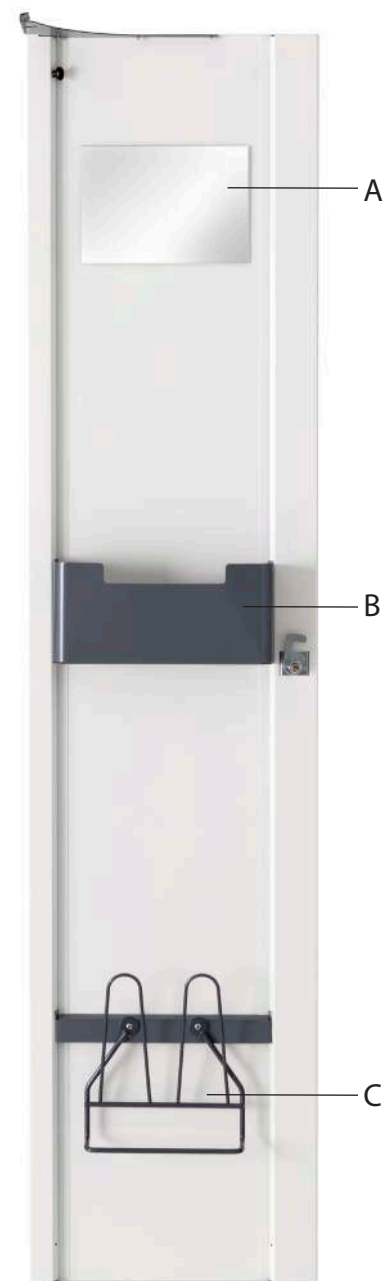

- A** **SPEGEL** med dubbelhäftande tejp. Mått 150x210 mm.
Passar till skåp med skåpsbredd 300 mm och 400 mm.
Artikelnr: M000091. **Pris 70 kr.**
- B** **LÅDA** i grålackerad plåt. (Dörr Original).
Lådans djup är 79 mm.
För skåp med **bredd 300 mm**. Artikelnr: M000092-50. **Pris 185 kr**
För skåp med **bredd 400 mm**. Artikelnr: M000093-50. **Pris 199 kr.**
- C** **TORKSTÄLLNING** för dörrens insida. (Dörr Original).
Torkställning med två byglar, inkl fäste.
För skåp med **bredd 300 mm**. Artikelnr: M000094-50. **Pris 501 kr.**
För skåp med **bredd 400 mm**. Artikelnr: M000095-50. **Pris 508 kr.**
- D** **UPPHÄNGNINGSSATS**. (Dörr Original).
Montagelist med skolkrok på utsidan av dörren samt två väskkrokar på dörrens insida.
För skåp med **bredd 300 mm**. Artikelnr: M000096-50. **Pris 268 kr.**
För skåp med **bredd 400 mm**. Artikelnr: M000097-50. **Pris 302 kr.**
- E** **TRANSPARENT PLASTLÅDA** med dubbelhäftande tejp.
Mått B150xH80xD94 mm.
Artikelnr: S024537. **Pris 97 kr.**
- F** **TORKSTÄLLNING** med två byglar (Dörr Vision).
Monteras utan fäste på dörrens insida.
Mått B200xH224xD45 mm.
Artikelnr: S023657-43. **Pris 192 kr.**