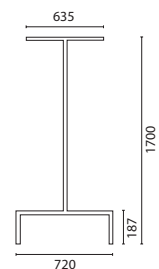

Dubbelstativ

Plus dubbelstativ med perforerad ryggsplåt, grundsats 1000 mm kompletterad med extra ryggskiva i perforerad plåt samt hjul. Stommens och ryggsplåtens färg RAL 7012. Ankarkrokar RAL 7040.