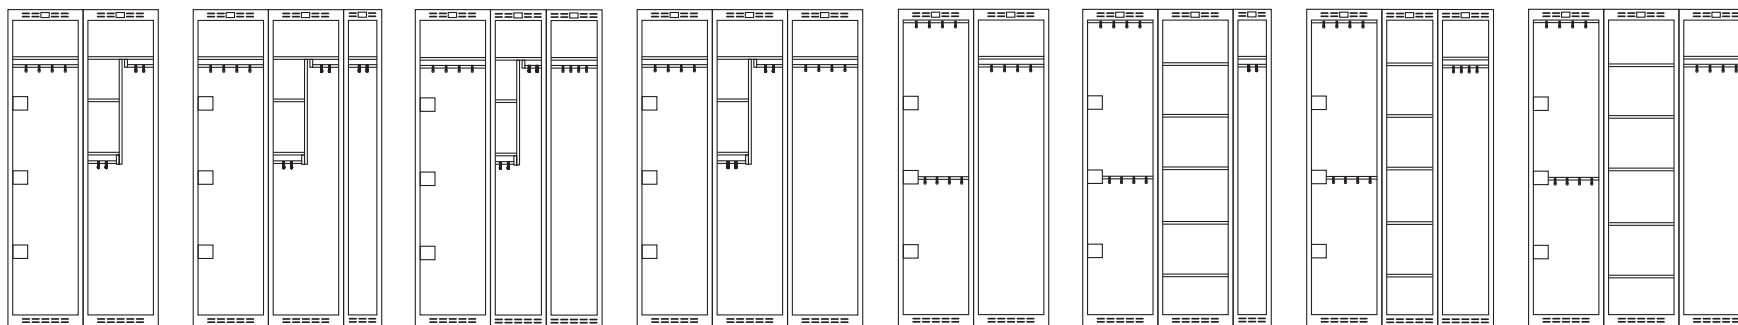

SKÅPSKOMBINATIONER

PRO A80/5-6
Skåp 5 och 6

PRO B100/5-6-1
Skåp 5, 6 och 1

PRO C100/5-3-2
Skåp 5, 3 och 2

PRO D120/5-6-7
Skåp 5, 6 och 7

PRO E80/8-7
Skåp 8 och 7

PRO F100/8-9-1
Skåp 8, 9 och 1

PRO G100/8-4-2
Skåp 8, 4 och 2

PRO H120/8-9-7
Skåp 8, 9 och 7

LÅS

	Artikelnummer	Pris
Lås ASSA Klinka krom	S024013	179 kr
Lås ASSA cylinderlås 8450	S024004	303 kr
Låsregel nr 13. Till skåp nr 3, 4, 6 och 9, samt till skåp nr 7 i skåpskomb. E80	S025465	45 kr
Låsregel nr 4. Till skåp nr 1 och 2 samt till skåp nr 7 i skåpskomb. D120 och H120	S025457	24 kr
Låsregel till ovanskåp, nr 7	S025460	22 kr

SKÅPSKOMBINATIONER, OVANSKÅP

Artikel	Plant tak	Sluttande tak		
PRO A80/5-6	PRO8055P2H01T01WOLOA A80	9 546 kr	PRO8055S2H01T01WOLOA A80	10 098 kr
PRO B100/5-6-1	PRO1055P3H01T01WOLOA B100	13 293 kr	PRO1055S3H01T01WOLOA B100	14 101 kr
PRO C100/5-3-2	PRO1055P3H01T01WOLOA C100	12 492 kr	PRO1055S3H01T01WOLOA C100	13 300 kr
PRO D120/5-6-7	PRO1255P3H01T01WOLOA D120	13 269 kr	PRO1255S3H01T01WOLOA D120	14 086 kr
PRO E80/8-7	PRO8055P2H01T01WOLOA E80	8 692 kr	PRO8055S2H01T01WOLOA E80	9 416 kr
PRO F100/8-9-1	PRO1055P3H01T01WOLOA F100	13 531 kr	PRO1055S3H01T01WOLOA F100	14 339 kr
PRO G100/8-4-2	PRO1055P3H01T01WOLOA G100	13 050 kr	PRO1055S3H01T01WOLOA G100	13 858 kr
PRO H120/8-9-7	PRO1255P3H01T01WOLOA H120	13 458 kr	PRO1255S3H01T01WOLOA H120	14 274 kr
Ovanskåp 8055	OVS8055P1L01T01WOLOA	3 943 kr	-	-
Ovanskåp 10055	OVS1055P1L01T01WOLOA	4 520 kr	-	-
Ovanskåp 12055	OVS1255P1L01T01WOLOA	5 262 kr	-	-

UNDERREDE

	Artikelnummer	Pris
Sockel för bredd 800 mm, höjd 150 mm	M000081-18	777 kr
Sockel för bredd 1000 mm, höjd 150 mm	M000625-18	835 kr
Sockel för bredd 1200 mm, höjd 150 mm	M000082-18	990 kr
Benram för bredd 800 mm, höjd 200 mm	C000021-18	656 kr
Benram för bredd 1000 mm, höjd 200 mm	C000622-18	735 kr
Benram för bredd 1200 mm, höjd 200 mm	C000022-18	733 kr
Bänkstativ för bredd 800 mm, höjd 325 mm	C000051-18	1 310 kr
Bänkstativ för bredd 1000 mm, höjd 325 mm	C000627-18	1 618 kr
Bänkstativ för bredd 1200 mm, höjd 325 mm	C000052-18	1 769 kr
Underrede med utdragbar låda med sits, bredd 800 mm, höjd 450 mm	S050793-18LD	7 931 kr
Underrede med utdragbar låda med sits, bredd 1000 mm, höjd 450 mm	S050794-18LD	9 273 kr
Underrede med utdragbar låda med sits, bredd 1200 mm, höjd 450 mm	S050795-18LD	9 892 kr