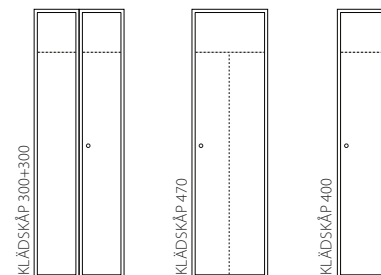

LAMINATSKÅP

Du vill ha stilrena skåp med valmöjligheter, gärna med ett varmt intryck som passar i omklädningsrum och sjukhusmiljöer. Samtidigt ska de klara påfrestningar som vatten, rengöring, slag och slitage. Egentligen finns bara ett alternativ: Sonessons laminatskåp.

Innanför de snygga ytorna i en rad olika färger och mönster döljer sig ett innehåll starkt som stål. Kompaktlaminatet tål att användas tufft. Det är värdefullt att veta - både för dig och för den som ska låsa in sina tillhörigheter.

Skåpstomme av vit kompaktlaminat i tjocklek 6 till 8 mm, dörrar tjocklek 13 mm med rostfria och kraftiga gångjärn. Skåphöjd 1850 mm, exkl. underrede (alt. 1500 mm för underrede sittbänkstativ). Skåpdjup 515 mm. laminatskåpen finns i ett stort urval färger. Se separat färgkarta.

Skåpen levereras omonterade. Offereras på begäran.