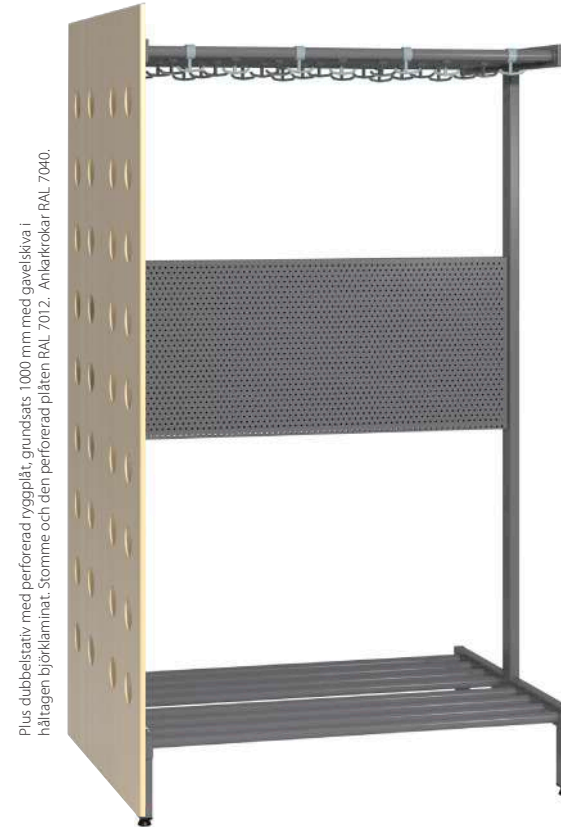

PLUS GAVELSKIVA *enkel- och dubbelstativ*

Att komplettera med en gavelskiva ger ett snyggt avslut på våra enkel- och dubbelstativ. Välj mellan björklaminat eller håltagen björklaminat.

PLUS Gavelskiva Enkelstativ	Mått	Artikelnummer	Pris
Gavelskiva björklaminat, inkl fäste	H1750 / B400 mm	S024749	3 488 kr
Gavelskiva håltagen björklaminat, inkl fäste	H1750 / B400 mm	S024751	5 174 kr

PLUS Gavelskiva Dubbelstativ	Mått	Artikelnummer	Pris
Gavelskiva björklaminat, inkl fäste	H1750 / B800 mm	S024750	5 928 kr
Gavelskiva håltagen björklaminat, inkl fäste	H1750 / B800 mm	S024752	9 207 kr