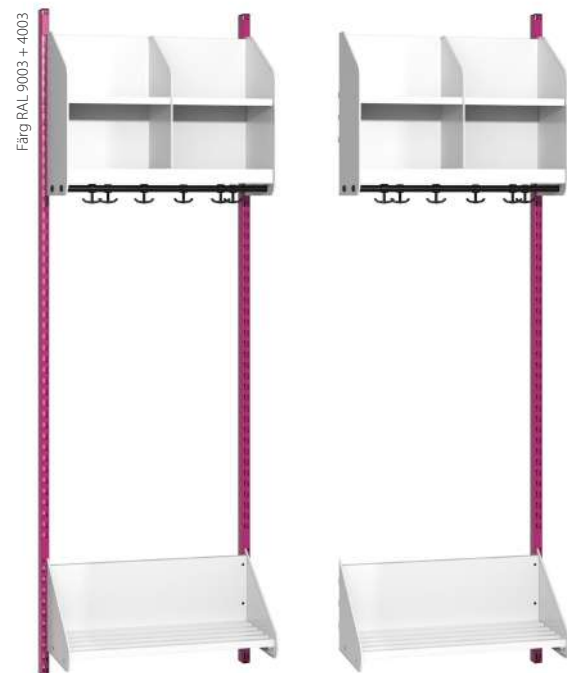

BST TYP B *standardkombination*

Standardkombination utformad med kapphylla med mellanväggar och skohylla utan mellanväggar. Grundsektion enligt bild ovan. I fortsättningssektion avgår en väggskena. Alla enheter är lackerade med miljöpåpassad pulverfärg som är lätt att hålla ren och samtidigt extremt tålig mot slag och stötar. Se separat färgkarta. Andra kulörer enligt färgskala RAL finns mot pristillägg. För detaljerade mått se monteringsanvisning på vår hemsida under ladda ner.

Artikel	Antal platser	Platsbredd	Totalbredd	Artikelnummer	Pris
Grundsektion	2 platser	300 mm	615 mm	S022966-00	2 699 kr
Grundsektion	3 platser	300 mm	914 mm	S022968-00	3 158 kr
Grundsektion	2 platser	250 mm	515 mm	S049002-00	2 275 kr
Grundsektion	3 platser	250 mm	764 mm	S049018-00	2 814 kr
Grundsektion	4 platser	250 mm	1014 mm	S049073-00	3 059 kr

Artikel	Antal platser	Platsbredd	Totalbredd	Artikelnummer	Pris
Forts. sektion	2 platser	300 mm	608 mm	S022967-00	2 441 kr
Forts. sektion	3 platser	300 mm	908 mm	S022969-00	2 900 kr
Forts. sektion	2 platser	250 mm	508 mm	S049003-00	2 003 kr
Forts. sektion	3 platser	250 mm	758 mm	S049019-00	2 541 kr
Forts. sektion	4 platser	250 mm	1008 mm	S049074-00	2 762 kr