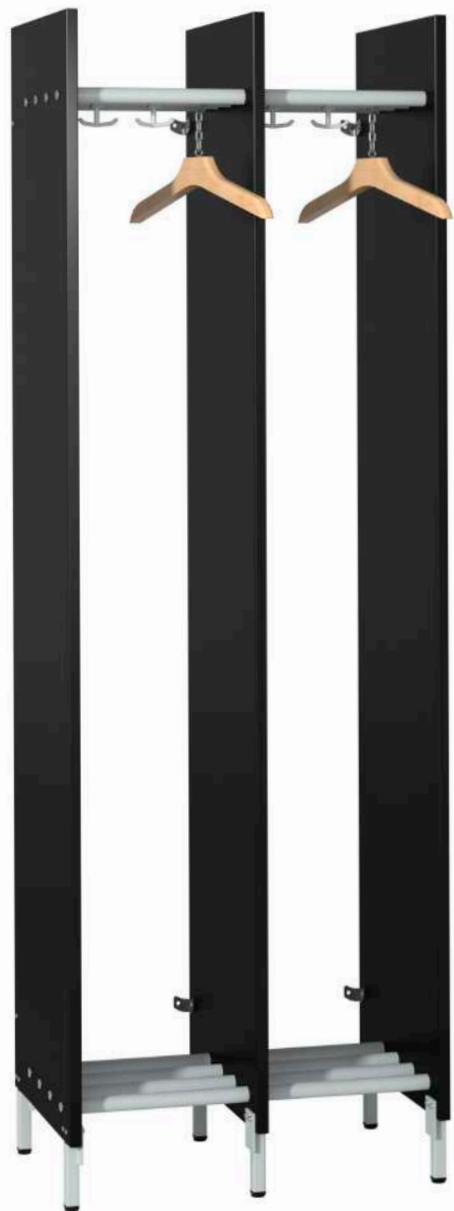

Fristående öppen garderob med en grundsats och en fortsättningsats. Stommen är i speciallaminat. Ankarkrokar och galgar med kedja som tillbehör.