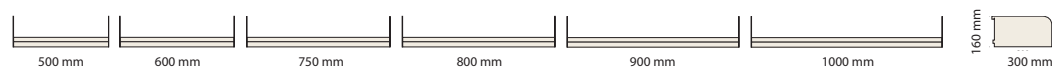

Artikel	Antal platser	Platsbredd	Totalbredd	Artikelnummer	Pris
Hyllplan	-	-	500 mm	S049100-00	596 kr
Hyllplan	-	-	600 mm	S022944-00	553 kr
Hyllplan	-	-	750 mm	S049099-00	530 kr
Hyllplan	-	-	800 mm	S022945-00	619 kr
Hyllplan	-	-	900 mm	S022946-00	633 kr
Hyllplan	-	-	1000 mm	S022947-00	684 kr