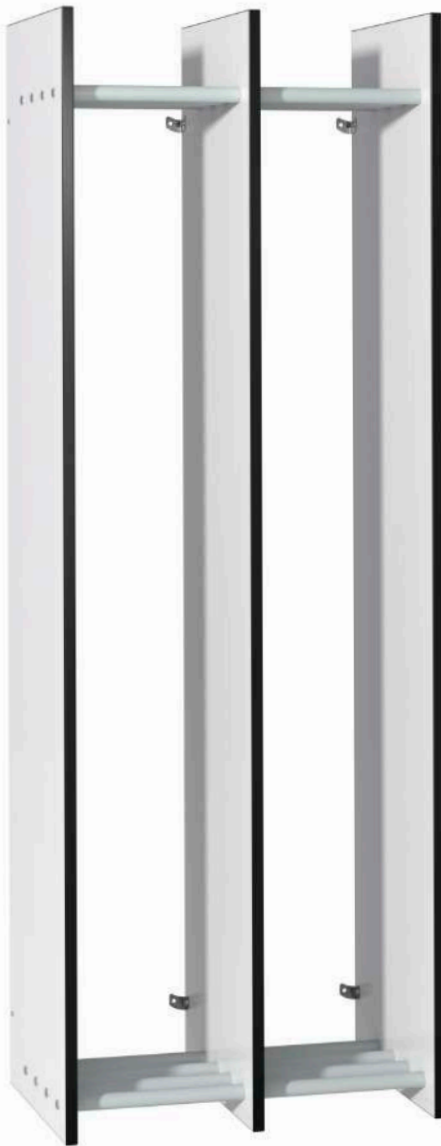

Vägghängd öppen garderob med en grundsats och en fortsättningsats.

ENTRÉ *vägghängd öppen garderob*

Mått:

Höjd 1750 mm, djup 400 mm, bredd 320 mm - 1020 mm.

Material:

Högtryckslaminat med rörhyllor i metall. Tjocklek på laminatvägg 20 mm.