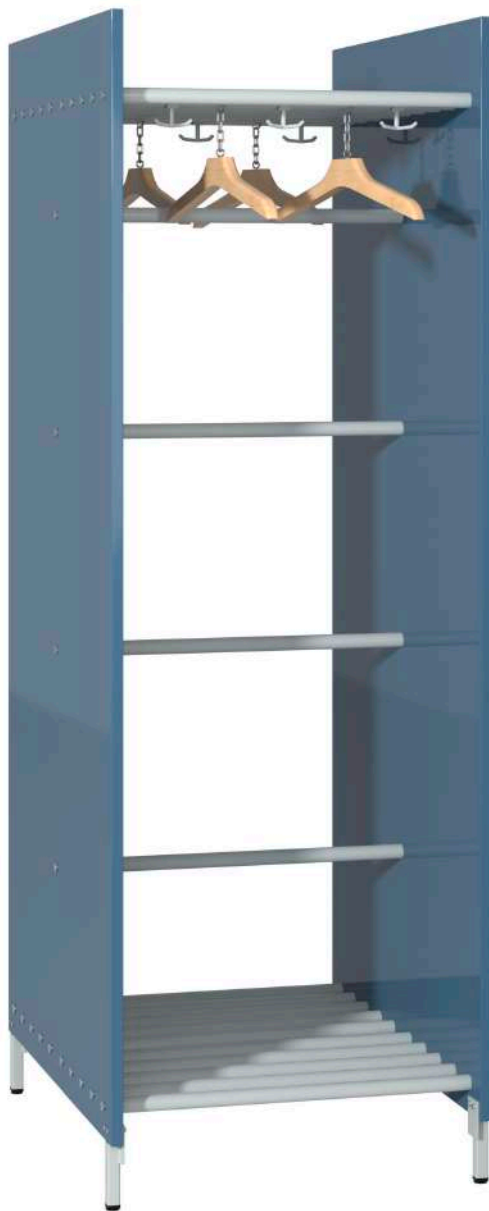

Fristående öppen dubbelsidig garderob, grundsats, grundrats. Stommen är i speciallaminat. Ankarkrokar och galgar med kedja som tillbehör.