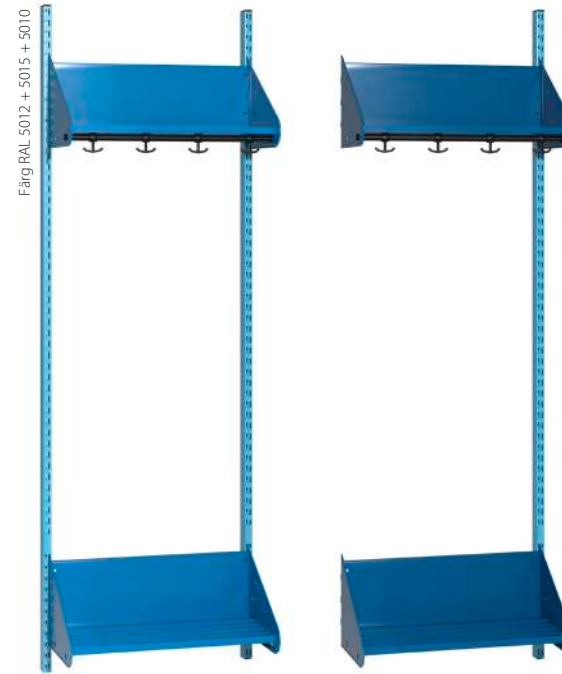

BST TYP F *standardkombination*

Standardkombination utformad med hatthylla utan mellanväggar och skohylla utan mellanväggar. Grundsektion enligt bild ovan. I fortsättningssektion avgår en väggskena. Alla enheter i plåt är lackerade med miljöanpassad pulverfärg som är lätt att hålla ren och samtidigt extremt tålig mot slag och stötar. Se separat färgkarta. Andra kulörer enligt färgskala RAL finns mot pristillägg. För detaljerade mått se monteringsanvisning på vår hemsida under ladda ner.

Artikel	Antal platser	Platsbredd	Totalbredd	Artikelnummer	Pris
Grundsektion	2 platser	300 mm	615 mm	S022990-00	2 182 kr
Grundsektion	3 platser	300 mm	914 mm	S022992-00	2 464 kr
Grundsektion	2 platser	250 mm	515 mm	S049010-00	1 824 kr
Grundsektion	3 platser	250 mm	764 mm	S049026-00	1 850 kr
Grundsektion	4 platser	250 mm	1014 mm	S049034-00	2 130 kr
Grundsektion	3 platser	200 mm	615 mm	S022994-00	2 177 kr
Grundsektion	4 platser	200 mm	814 mm	S022988-00	2 475 kr
Grundsektion	5 platser	200 mm	1014 mm	S022996-00	3 103 kr
Forts.sektion	2 platser	300 mm	608 mm	S022991-00	1 910 kr
Forts.sektion	3 platser	300 mm	908 mm	S022993-00	2 185 kr
Forts.sektion	2 platser	250 mm	508 mm	S049011-00	1 542 kr
Forts.sektion	3 platser	250 mm	758 mm	S049027-00	1 577 kr
Forts.sektion	4 platser	250 mm	1008 mm	S049035-00	1 858 kr
Forts.sektion	3 platser	200 mm	608 mm	S022995-00	1 964 kr
Forts.sektion	4 platser	200 mm	808 mm	S022989-00	2 203 kr
Forts.sektion	5 platser	200 mm	1008 mm	S022997-00	2 829 kr