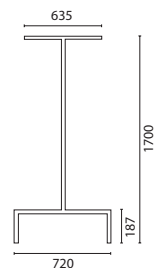

Dubbelstativ

Plus dubbelstativ med ryggskiva i håltagen björklaminat, grundsats 1000 mm kompletterad med extra ryggskiva i björklaminat, Stommens färg + krokar RAL 9003, Kroklist + ankarkrokar RAL 9006