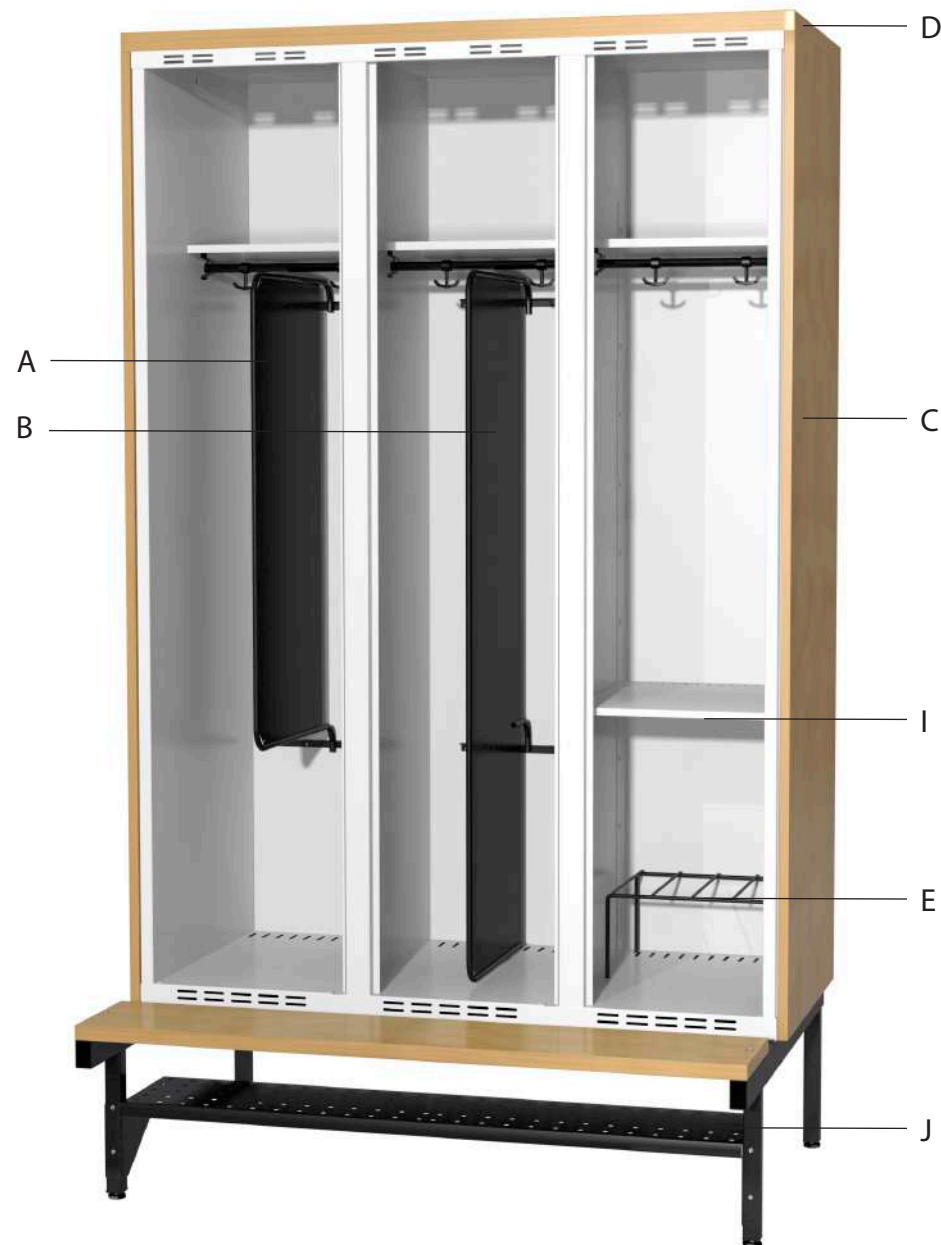

1. **A SVÄNGBAR KORT SKILJEVÄGG.** Mått B452xH870 mm.
   Skiljevägg inkl. plastklämma. Enbart till skåp med 550 mm djup.
   Artikelnr: M000104-50. **Pris 577 kr.**
2. **B SVÄNGBAR LÅNG SKILJEVÄGG.** Mått B446xH1275 mm.
   Skiljevägg inkl. plastklämma. Enbart till skåp med 550 mm djup.
   Artikelnr: M000103-50. **Pris 728 kr.**
3. **C LAMINATGAVELSKIVA** av spånskiva belagd med högtryckslaminat med ABS-kantlist. Tjocklek 17,6 mm. Laminatgavlar för skåp med sluttande tak och enkelrad är vändbar och passar både höger och vänster gavlar.
4. **Laminatgavlar till höga skåp.**
5. Enkelrad, plant tak B400xH1752 mm. Artikelnr: M000139-XX. **Pris 1 585 kr**
   - Enkelrad, plant tak B550xH1752 mm. Artikelnr: M000137-XX. **Pris 2 091 kr.**
   - Enkelrad, sluttande tak B400xH1752/1861 mm. Artikelnr: M000147-XX. **Pris 2 229 kr.**
   - Enkelrad, sluttande tak B550xH1752/1902 mm. Artikelnr: M000145-XX. **Pris 3 419 kr.**
   - Dubbelrad, plant tak B805xH1752 mm. Artikelnr: M000140-XX. **Pris 3 230 kr.**
   - Dubbelrad, plant tak B1105xH1752 mm. Artikelnr: M000138-XX. **Pris 3 530 kr.**
   - Dubbelrad, sluttande tak B805xH1752/1861 mm. Artikelnr: M000148-XX. **Pris 3 050 kr.**
   - Dubbelrad, sluttande tak B1105xH1752/1902 mm. Artikelnr: M000146-XX. **Pris 4 009 kr.**
6. **Laminatgavlar till mellanhöga skåp**
7. Enkelrad, plant tak B400xH1327 mm. Artikelnr: M000171-XX. **Pris 1 159 kr.**
   - Enkelrad, plant tak B550xH1327 mm. Artikelnr: M000141-XX. **Pris 1 473 kr.**
   - Dubbelrad, plant tak B805xH1327 mm. Artikelnr: M000173-XX. **Pris 2 081 kr.**
   - Dubbelrad, plant tak B1105xH1327 mm. Artikelnr: M000142-XX. **Pris 2 343 kr.**
8. **Laminatgavlar till låga skåp**
9. Enkelrad, plant tak B400xH901 mm. Artikelnr: M000170-XX. **Pris 887 kr.**
   - Enkelrad, plant tak B550xH901 mm. Artikelnr: M000143-XX. **Pris 1 165 kr.**
   - Dubbelrad, plant tak B805xH901 mm. Artikelnr: M000172-XX. **Pris 1 649 kr.**
   - Dubbelrad, plant tak B1105xH901 mm. Artikelnr: M000144-XX. **Pris 1 774 kr.**