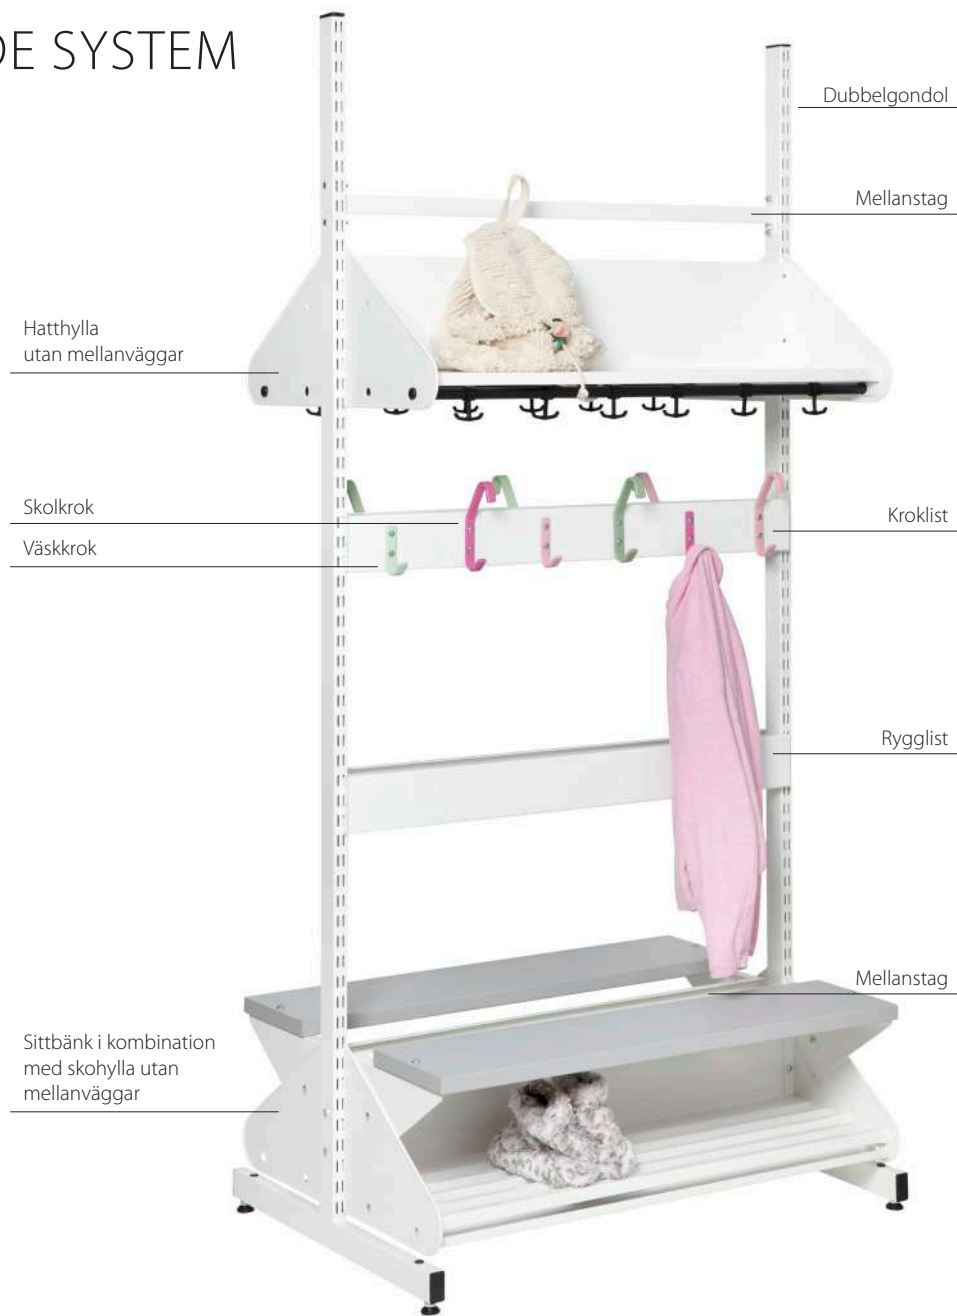

FRISTÅENDE SYSTEM

Nyhet!

Nu finns det möjlighet att utrusta din enkel- och dubbelgondol med gavelskivor, akustikpaneler, höga och låga skåp. Se mer information på sidan 178-180.

Se våra komponenter
på sidan 172-188