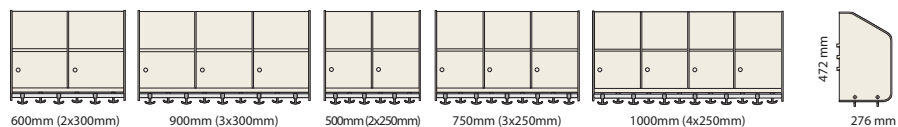

Artikel	Antal platser	Platsbredd	Totalbredd	Artikelnummer - Pris Kapphylla, laminatdörr, klinka Krom	Artikelnummer - Pris Kapphylla, laminatdörr, ASSA cylinderlås
Kapphylla med laminatdörr	2 platser	300 mm	600 mm	S049113-00L0 - 3 295 kr	S049123-00L0 - 3 543 kr
Kapphylla med laminatdörr	3 platser	300 mm	900 mm	S049114-00L0 - 4 565 kr	S049124-00L0 - 4 937 kr
Kapphylla med laminatdörr	2 platser	250 mm	500 mm	S049115-00L0 - 3 160 kr	S049125-00L0 - 3 408 kr
Kapphylla med laminatdörr	3 platser	250 mm	750 mm	S049116-00L0 - 4 683 kr	S049126-00L0 - 5 055 kr
Kapphylla med laminatdörr	4 platser	250 mm	1000 mm	S049117-00L0 - 5 426 kr	S049127-00L0 - 5 922 kr