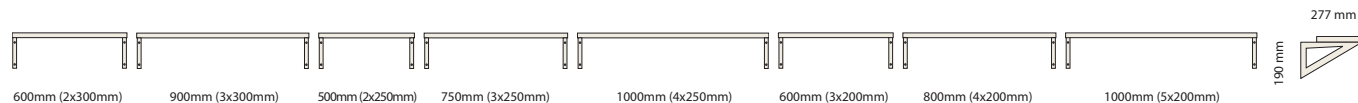

Artikel	Antal platser	Platsbredd	Totalbredd	Artikelnummer	Pris
Sittbänk, separat	2 platser	300 mm	600 mm	S022918-00	1 094 kr
Sittbänk, separat	3 platser	300 mm	900 mm	S022921-00	1 267 kr
Sittbänk, separat	2 platser	250 mm	500 mm	S049101-00	1 030 kr
Sittbänk, separat	3 platser	250 mm	750 mm	S049102-00	1 169 kr
Sittbänk, separat	4 platser	250 mm	1000 mm	S022925-00	1 353 kr
Sittbänk, separat	3 platser	200 mm	600 mm	S022918-00	1 094 kr
Sittbänk, separat	4 platser	200 mm	800 mm	S022923-00	1 196 kr
Sittbänk, separat	5 platser	200 mm	1000 mm	S022925-00	1 353 kr