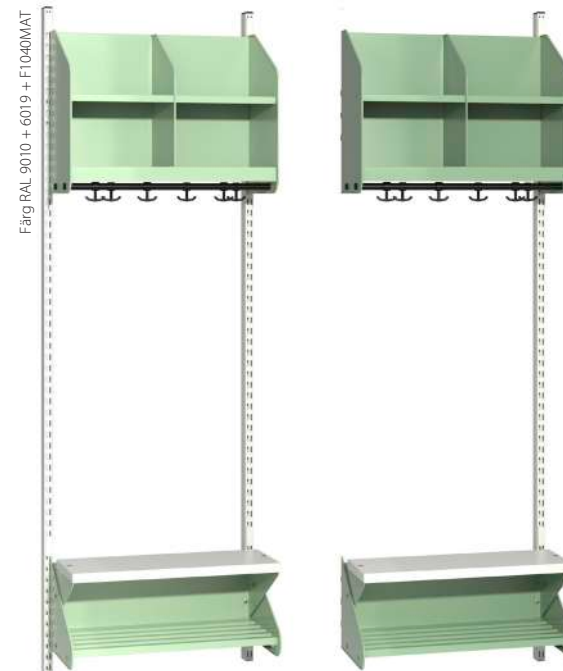

BST TYP C *standardkombination*

Standardkombination utformad med kaphylla med mellanväggar och skohylla med mellanväggar, samt sittbänk. Grundsektion enligt bild ovan. I fortsättningssektion avgår en väggskena. Alla enheter i plåt är lackerade med miljönpassad pulverfärg som är lätt att hålla ren och samtidigt extremt tålig mot slag och stötar. Se separat färgkarta. Andra kulörer enligt färgskala RAL finns mot pristillägg. För detaljerade mått se monteringsanvisning på vår hemsida under ladda ner.

Artikel	Antal platser	Platsbredd	Totalbredd	Artikelnummer	Pris
Grundsektion	2 platser	300 mm	615 mm	S022970-00	3 556 kr
Grundsektion	3 platser	300 mm	914 mm	S022972-00	4 161 kr
Grundsektion	2 platser	250 mm	515 mm	S049004-00	2 599 kr
Grundsektion	3 platser	250 mm	764 mm	S049020-00	3 228 kr
Grundsektion	4 platser	250 mm	1014 mm	S049075-00	3 263 kr

Artikel	Antal platser	Platsbredd	Totalbredd	Artikelnummer	Pris
Forts. sektion	2 platser	300 mm	608 mm	S022971-00	3 282 kr
Forts. sektion	3 platser	300 mm	908 mm	S022973-00	3 887 kr
Forts. sektion	2 platser	250 mm	508 mm	S049005-00	2 324 kr
Forts. sektion	3 platser	250 mm	758 mm	S049021-00	2 952 kr
Forts. sektion	4 platser	250 mm	1008 mm	S049076-00	2 987 kr

BST TYP D *standardkombination*

Standardkombination utformad med kaphylla med mellanväggar och skohylla utan mellanväggar, samt sittbänk. Grundsektion enligt bild ovan. I fortsättningssektion avgår en väggskena. Alla enheter i plåt är lackerade med miljönpassad pulverfärg som är lätt att hålla ren och samtidigt extremt tålig mot slag och stötar. Se separat färgkarta. Andra kulörer enligt färgskala RAL finns mot pristillägg. För detaljerade mått se monteringsanvisning på vår hemsida under ladda ner.

Artikel	Antal platser	Platsbredd	Totalbredd	Artikelnummer	Pris
Grundsektion	2 platser	300 mm	615 mm	S022974-00	3 498 kr
Grundsektion	3 platser	300 mm	914 mm	S022976-00	4 226 kr
Grundsektion	2 platser	250 mm	515 mm	S049006-00	3 179 kr
Grundsektion	3 platser	250 mm	764 mm	S049022-00	3 813 kr
Grundsektion	4 platser	250 mm	1014 mm	S049077-00	4 548 kr

Artikel	Antal platser	Platsbredd	Totalbredd	Artikelnummer	Pris
Forts. sektion	2 platser	300 mm	608 mm	S022975-00	3 226 kr
Forts. sektion	3 platser	300 mm	908 mm	S022977-00	3 951 kr
Forts. sektion	2 platser	250 mm	508 mm	S049007-00	2 903 kr
Forts. sektion	3 platser	250 mm	758 mm	S049023-00	3 538 kr
Forts. sektion	4 platser	250 mm	1008 mm	S049078-00	4 231 kr