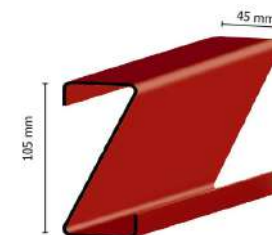

Utförande: Z105-24

Artikel	Bredd	Kapacitet/balkpar	Pris
111093	950 mm	3 200 kg	509 kr
111094	1 200 mm	3 200 kg	594 kr
111095	1 850 mm	3 200 kg	785 kr
111096	2 300 mm	2 600 kg	968 kr
111097	2 750 mm	2 300 kg	1 147 kr