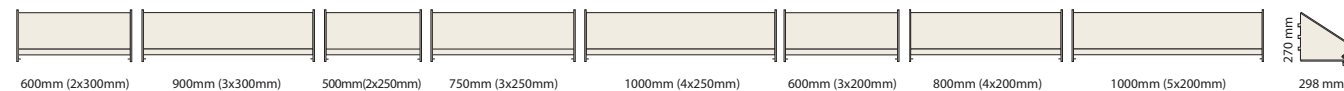

Artikel	Antal platser	Platsbredd	Totalbredd	Artikelnummer	Pris
Skohylla utan mellanvägg	2 platser	300 mm	600 mm	S022898-00	662 kr
Skohylla utan mellanvägg	3 platser	300 mm	900 mm	S022902-00	821 kr
Skohylla utan mellanvägg	2 platser	250 mm	500 mm	S049048-00	693 kr
Skohylla utan mellanvägg	3 platser	250 mm	750 mm	S049053-00	701 kr
Skohylla utan mellanvägg	4 platser	250 mm	1000 mm	S022906-00	835 kr
Skohylla utan mellanvägg	3 platser	200 mm	600 mm	S022898-00	662 kr
Skohylla utan mellanvägg	4 platser	200 mm	800 mm	S022904-00	727 kr
Skohylla utan mellanvägg	5 platser	200 mm	1000 mm	S022906-00	835 kr