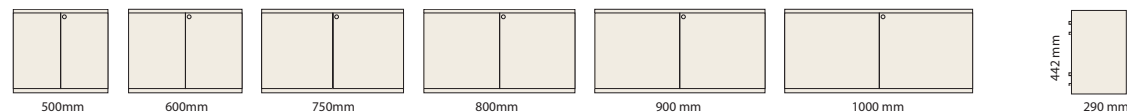

Nyhet!

LÅGT SKÅP *utan inredning*

Lågt skåp utan inredning. Kan utrustas med hyllplan. Låsbar pardörr med ASSA cylinderlås H8450. Max belastning 25 kg

Material och färger:

Alla enheter är lackerade med miljöanpassad pulverfärg som är lätt att hålla ren och samtidigt extremt tålig mot slag och stötar. Se separat färgkarta. Mot pristillägg kan du även få andra kulörer enligt färgskala RAL.

Artikel	Bredd	Artikelnummer: Lågt skåp (utan hyllplan) - Pris	Artikelnummer: Hyllplan - Pris
Lågt skåp med ståldörr	500 mm	S050659 - 2 302 kr	S050647 - 375 kr
Lågt skåp med ståldörr	600 mm	S050658 - 2 456 kr	S050646 - 427 kr
Lågt skåp med ståldörr	750 mm	S050657 - 2 530 kr	S050645 - 449 kr
Lågt skåp med ståldörr	800 mm	S050656 - 2 113 kr	S050644 - 476 kr
Lågt skåp med ståldörr	900 mm	S050655 - 2 766 kr	S050643 - 516 kr
Lågt skåp med ståldörr	1 000 mm	S050654 - 2 954 kr	S050642 - 601 kr

Nyhet!

HÖGT SKÅP *med ett flyttbart hyllplan*

Högt skåp med ett flyttbart hyllplan. Kan utrustas med extra hyllplan. Låsbar pardörr med ASSA cylinderlås H8450. Max belastning 25 kg.

Material och färger:

Alla enheter är lackerade med miljöanpassad pulverfärg som är lätt att hålla ren och samtidigt extremt tålig mot slag och stötar. Se separat färgkarta. Mot pristillägg kan du även få andra kulörer enligt färgskala RAL.

Artikel	Bredd	Artikelnummer: Högt skåp (ett hyllplan ingår) - Pris	Artikelnummer: Extra hyllplan - Pris
Högt skåp med ståldörr	500 mm	S050653 - 3 508 kr	S050647 - 375 kr
Högt skåp med ståldörr	600 mm	S050652 - 3 777 kr	S050646 - 427 kr
Högt skåp med ståldörr	750 mm	S050651 - 4 048 kr	S050645 - 449 kr
Högt skåp med ståldörr	800 mm	S050650 - 4 169 kr	S050644 - 476 kr
Högt skåp med ståldörr	900 mm	S050649 - 4 303 kr	S050643 - 516 kr
Högt skåp med ståldörr	1 000 mm	S050648 - 4 431 kr	S050642 - 601 kr