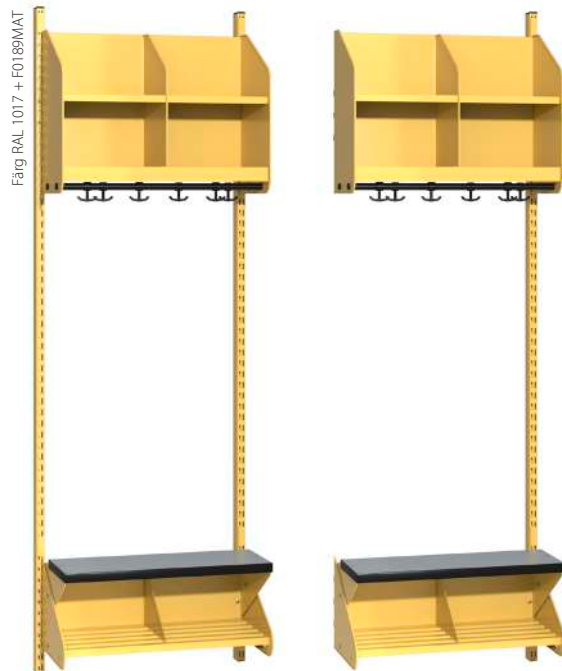

BST TYP C *standardkombination*

Standardkombination utformad med kaphylla med mellanväggar och skohylla med mellanväggar, samt sittbänk. Grundsektion enligt bild ovan. I fortsättningssektion avgår en väggskena. Alla enheter i plåt är lackerade med miljönpassad pulverfärg som är lätt att hålla ren och samtidigt extremt tålig mot slag och stötar. Se separat färgkarta. Andra kulörer enligt färgskala RAL finns mot pristillägg. För detaljerade mått se monteringsanvisning på vår hemsida under ladda ner.

Artikel	Antal platser	Platsbredd	Totalbredd	Artikelnummer	Pris
Grundsektion	2 platser	300 mm	615 mm	S022970-00	3 556 kr
Grundsektion	3 platser	300 mm	914 mm	S022972-00	4 161 kr
Grundsektion	2 platser	250 mm	515 mm	S049004-00	2 599 kr
Grundsektion	3 platser	250 mm	764 mm	S049020-00	3 228 kr
Grundsektion	4 platser	250 mm	1014 mm	S049075-00	3 263 kr

Artikel	Antal platser	Platsbredd	Totalbredd	Artikelnummer	Pris
Forts. sektion	2 platser	300 mm	608 mm	S022971-00	3 282 kr
Forts. sektion	3 platser	300 mm	908 mm	S022973-00	3 887 kr
Forts. sektion	2 platser	250 mm	508 mm	S049005-00	2 324 kr
Forts. sektion	3 platser	250 mm	758 mm	S049021-00	2 952 kr
Forts. sektion	4 platser	250 mm	1008 mm	S049076-00	2 987 kr

BST TYP D *standardkombination*

Standardkombination utformad med kaphylla med mellanväggar och skohylla utan mellanväggar, samt sittbänk. Grundsektion enligt bild ovan. I fortsättningssektion avgår en väggskena. Alla enheter i plåt är lackerade med miljönpassad pulverfärg som är lätt att hålla ren och samtidigt extremt tålig mot slag och stötar. Se separat färgkarta. Andra kulörer enligt färgskala RAL finns mot pristillägg. För detaljerade mått se monteringsanvisning på vår hemsida under ladda ner.

Artikel	Antal platser	Platsbredd	Totalbredd	Artikelnummer	Pris
Grundsektion	2 platser	300 mm	615 mm	S022974-00	3 498 kr
Grundsektion	3 platser	300 mm	914 mm	S022976-00	4 226 kr
Grundsektion	2 platser	250 mm	515 mm	S049006-00	3 179 kr
Grundsektion	3 platser	250 mm	764 mm	S049022-00	3 813 kr
Grundsektion	4 platser	250 mm	1014 mm	S049077-00	4 548 kr

Artikel	Antal platser	Platsbredd	Totalbredd	Artikelnummer	Pris
Forts. sektion	2 platser	300 mm	608 mm	S022975-00	3 226 kr
Forts. sektion	3 platser	300 mm	908 mm	S022977-00	3 951 kr
Forts. sektion	2 platser	250 mm	508 mm	S049007-00	2 903 kr
Forts. sektion	3 platser	250 mm	758 mm	S049023-00	3 538 kr
Forts. sektion	4 platser	250 mm	1008 mm	S049078-00	4 231 kr