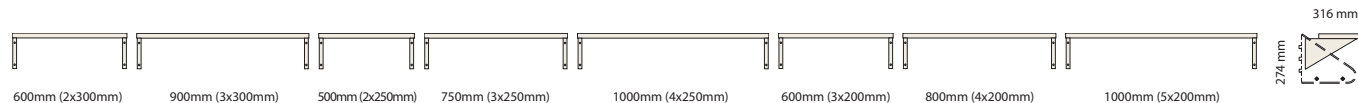

Artikel	Antal platser	Platsbredd	Totalbredd	Artikelnummer	Pris
Sittbänk, kombination skohylla	2 platser	300 mm	600 mm	S022917-00	971 kr
Sittbänk, kombination skohylla	3 platser	300 mm	900 mm	S022920-00	1 152 kr
Sittbänk, kombination skohylla	2 platser	250 mm	500 mm	S049063-00	944 kr
Sittbänk, kombination skohylla	3 platser	250 mm	750 mm	S049064-00	1 047 kr
Sittbänk, kombination skohylla	4 platser	250 mm	1000 mm	S022924-00	1 217 kr
Sittbänk, kombination skohylla	3 platser	200 mm	600 mm	S022917-00	971 kr
Sittbänk, kombination skohylla	4 platser	200 mm	800 mm	S022922-00	1 080 kr
Sittbänk, kombination skohylla	5 platser	200 mm	1000 mm	S022924-00	1 217 kr

SITTBÄNK separat

Sittbänk belagd med högtryckslaminat (björk som standard) samt konsoler i plåt.

Material och färger:

Alla enheter i plåt är lackerade med miljöpåpassad pulverfärg som är lätt att hålla ren och samtidigt extremt tålig mot slag och stötar.

Se separat färgkarta. Mot pristinlägg kan du även få andra kulörer enligt färgskala RAL.