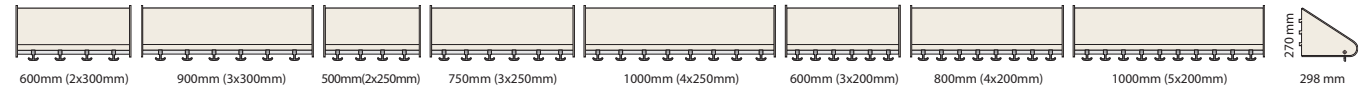

Artikel	Antal platser	Platsbredd	Totalbredd	Artikelnummer	Pris
Hatthylla utan mellanvägg	2 platser	300 mm	600 mm	S022908-00	806 kr
Hatthylla utan mellanvägg	3 platser	300 mm	900 mm	S022912-00	994 kr
Hatthylla utan mellanvägg	2 platser	250 mm	500 mm	S049046-00	782 kr
Hatthylla utan mellanvägg	3 platser	250 mm	750 mm	S049051-00	728 kr
Hatthylla utan mellanvägg	4 platser	250 mm	1000 mm	S049180-00	1 297 kr
Hatthylla utan mellanvägg	3 platser	200 mm	600 mm	S022910-00	821 kr
Hatthylla utan mellanvägg	4 platser	200 mm	800 mm	S022914-00	914 kr
Hatthylla utan mellanvägg	5 platser	200 mm	1000 mm	S022916-00	1 094 kr