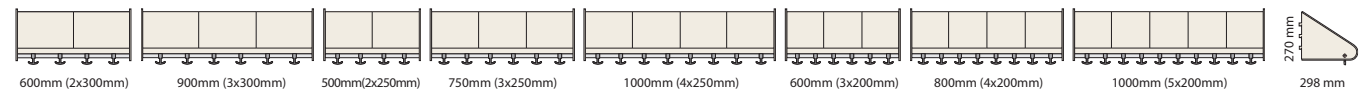

Artikel	Antal platser	Platsbredd	Totalbredd	Artikelnummer	Pris
Hatthylla med mellanvägg	2 platser	300 mm	600 mm	S022907-00	865 kr
Hatthylla med mellanvägg	3 platser	300 mm	900 mm	S022911-00	1 094 kr
Hatthylla med mellanvägg	2 platser	250 mm	500 mm	S049047-00	835 kr
Hatthylla med mellanvägg	3 platser	250 mm	750 mm	S049052-00	1 032 kr
Hatthylla med mellanvägg	4 platser	250 mm	1000 mm	S049043-00	1 297 kr
Hatthylla med mellanvägg	3 platser	200 mm	600 mm	S022909-00	908 kr
Hatthylla med mellanvägg	4 platser	200 mm	800 mm	S022913-00	1 072 kr
Hatthylla med mellanvägg	5 platser	200 mm	1000 mm	S022915-00	1 217 kr