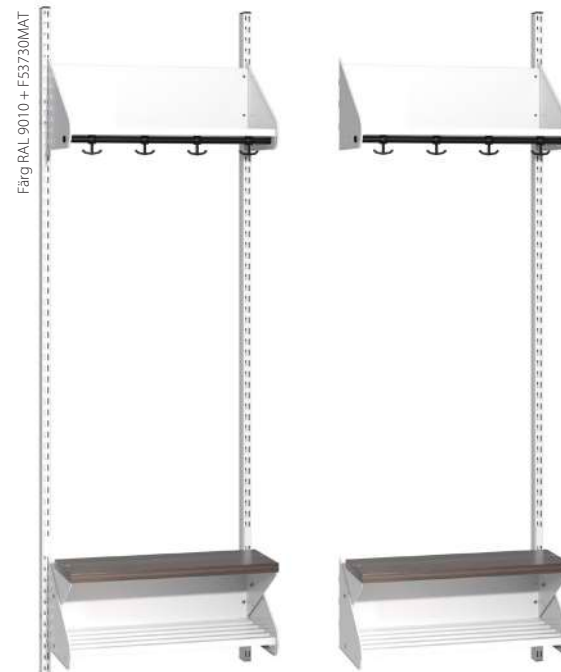

BST TYP G *standardkombination*

Standardkombination utformad med hatthylla med mellanväggar och skohylla med mellanväggar, samt sittbänk. Grundsektion enligt bild ovan. I fortsättningssektion avgår en väggskena. Alla enheter i plåt är lackerade med miljöanpassad pulverfärg som är lätt att hålla ren och samtidigt extremt tålig mot slag och stötar. Se separat färgkarta. Se separat färgkarta. Andra kulörer enligt färgskala RAL finns mot pristillägg. För detaljerade mått se monteringsanvisning på vår hemsida under ladda ner.

Artikel	Antal platser	Platsbredd	Totalbredd	Artikelnummer	Pris
Grundsektion	2 platser	300 mm	615 mm	S022998-00	3 103 kr
Grundsektion	3 platser	300 mm	914 mm	S023000-00	3 550 kr
Grundsektion	2 platser	250 mm	515 mm	S049012-00	2 730 kr
Grundsektion	3 platser	250 mm	764 mm	S049028-00	3 293 kr
Grundsektion	4 platser	250 mm	1014 mm	S049036-00	3 604 kr
Grundsektion	3 platser	200 mm	615 mm	S023002-00	3 182 kr
Grundsektion	4 platser	200 mm	814 mm	S023004-00	3 578 kr
Grundsektion	5 platser	200 mm	1014 mm	S023006-00	3 931 kr
Forts.sektion	2 platser	300 mm	608 mm	S022999-00	2 829 kr
Forts.sektion	3 platser	300 mm	908 mm	S023001-00	3 275 kr
Forts.sektion	2 platser	250 mm	508 mm	S049013-00	2 455 kr
Forts.sektion	3 platser	250 mm	758 mm	S049029-00	2 817 kr
Forts.sektion	4 platser	250 mm	1008 mm	S049037-00	3 328 kr
Forts.sektion	3 platser	200 mm	608 mm	S023003-00	2 908 kr
Forts.sektion	4 platser	200 mm	808 mm	S023005-00	3 303 kr
Forts.sektion	5 platser	200 mm	1008 mm	S023007-00	3 656 kr

BST TYP H *standardkombination*

Standardkombination utformad med hatthylla utan mellanväggar och skohylla utan mellanväggar, samt sittbänk. Grundsektion enligt bild ovan. I fortsättningssektion avgår en väggskena. Alla enheter i plåt är lackerade med miljöanpassad pulverfärg som är lätt att hålla ren och samtidigt extremt tålig mot slag och stötar. Se separat färgkarta. Se separat färgkarta. Andra kulörer enligt färgskala RAL finns mot pristillägg. För detaljerade mått se monteringsanvisning på vår hemsida under ladda ner.