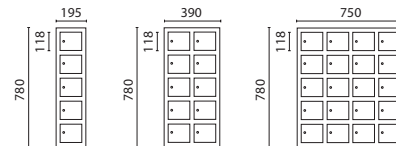

Nyhet!

Småfackskåp med 5 fack där stommens färg är RAL 2009 och dörr Steel har färg RAL 9003

SMÅFACKSKÅP *med USB-laddning*

Information:

Vägghängt förvarings- och laddskåp för mobiltelefoner. Stomme och dörr i pulverlackerad metall. Kabel (längd två meter) med stickkontakt ansluts till jordat uttag.

Mått:

Laddskåp med 5 fack - höjd 780 mm, bredd 195 mm, djup 230 mm.

Laddskåp med 10 fack - höjd 780 mm, bredd 390 mm, djup 230 mm.

Laddskåp med 20 fack - höjd 780 mm, bredd 750 mm, djup 230 mm.

Innermått:

Samtliga fack - höjd 118 mm, bredd 134 mm, djup 159 mm.

Inredning:

Varje fack är försett med två st USB-uttag (5V, 2.1A).

Dörrar:

Skåpet är utrustat med dörrtyp Solid (T40).

Lås:

Laddskåpen levereras med färdigmonterade ASSA Cylinderlås H8450 i dörrarna.

Färger:

Skåpen levereras som standard i miljövänlig pulverlack i de färger som presenteras nedan.

Mot pristillägg kan du få såväl skåpstomme som dörrar i de kulörer du önskar enligt färgskala RAL.

Färgval

Artikel	Mått HxBxD	Artikelnummer	Pris
Småfackskåp med USB-laddning, 5 fack (1 x 5 fack)	780x195x230 mm	S028720	14 078 kr
Småfackskåp med USB-laddning, 10 fack (2 x 5 fack)	780x390x230 mm	S028719	24 818 kr
Småfackskåp med USB-laddning, 20 fack (4 x 5 fack)	780x750x230 mm	S028717	40 050 kr