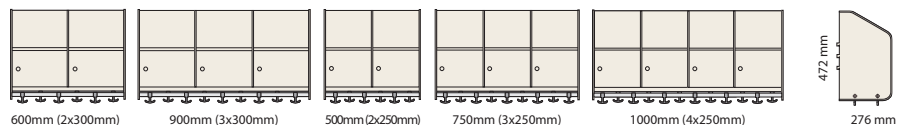

Artikel	Antal platser	Platsbredd	Totalbredd	Artikelnummer - Pris Kapphylla, ståldörr, klinka Krom	Artikelnummer - Pris Kapphylla, ståldörr, ASSA cylinderlås
Kapphylla med ståldörr	2 platser	300 mm	600 mm	S049108-0000 - 2 346 kr	S049118-0000 - 2 594 kr
Kapphylla med ståldörr	3 platser	300 mm	900 mm	S049109-0000 - 3 248 kr	S049119-0000 - 3 620 kr
Kapphylla med ståldörr	2 platser	250 mm	500 mm	S049110-0000 - 2 195 kr	S049120-0000 - 2 443 kr
Kapphylla med ståldörr	3 platser	250 mm	750 mm	S049111-0000 - 3 245 kr	S049121-0000 - 3 617 kr
Kapphylla med ståldörr	4 platser	250 mm	1000 mm	S049112-0000 - 3 643 kr	S049122-0000 - 4 139 kr