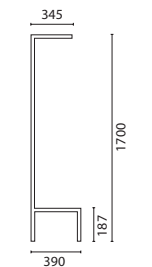

Enkelstativ