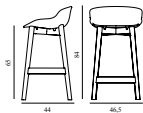

Hyg Barstool 65 cm Black Oak

Colli: 1
Size & Weight: H: 84 x W: 46,5 x D: 44 x SH: 65 cm - 5,3 kg
Packing: Brown Box - H: 86 x L: 48,5 x D: 47 cm - 7,3 kg
Material: Shell: Polypropylene. Legs: Painted and lacquered oak.
Production time: 2 weeks

SEK *Contract Price*
3.600,00

	604391 White		604392 Grey		604393 Black		604394 Olive
	604395 Sand