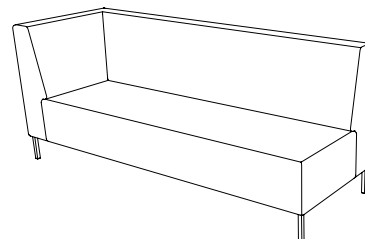

U-sit-73-corner-back-left

Sitthöjd (cm) 42/46
Sittdjup (cm) 45
Total höjd (cm) 84/88
Total bredd (cm) 204
Total djup (cm) 70
Vikt (kg) 97,0
Volym (m³) 1,407