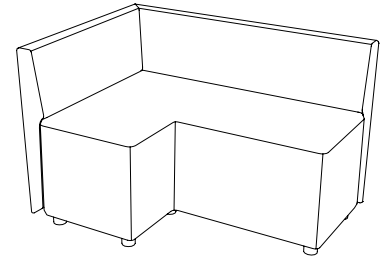

Ben

Sitthöjd (cm) 44
Total höjd (cm) 44
Total bredd 1 (cm) 72
Total bredd 2 (cm) 102
Total djup (cm) 42
Vikt (kg) 23,0
Volym (m³) 0,399

Ben with back

Sitthöjd (cm) 44
Total höjd (cm) 72
Total bredd 1 (cm) 82
Total bredd 2 (cm) 112
Total djup (cm) 52
Vikt (kg) 50,0
Volym (m³) 0,787

Benny

Sitthöjd (cm) 44
Total höjd (cm) 44
Total bredd 1 (cm) 72
Total bredd 2 (cm) 102
Total djup (cm) 42
Vikt (kg) 23,0
Volym (m³) 0,399

Benny with back

Sitthöjd (cm) 44
Total höjd (cm) 72
Total bredd 1 (cm) 82
Total bredd 2 (cm) 112
Total djup (cm) 52
Vikt (kg) 50,0
Volym (m³) 0,787

Bib

Sitthöjd (cm) 44
Total höjd (cm) 44
Total bredd (cm) 32
Total djup (cm) 32
Vikt (kg) 5,0
Volym (m³) 0,069

Bill

Sitthöjd (cm) 44
Total höjd (cm) 44
Total bredd (cm) 42
Total djup (cm) 42
Vikt (kg) 9,0
Volym (m³) 0,087

Bill with back

Sitthöjd (cm) 44
Total höjd (cm) 72
Total bredd (cm) 42
Total djup (cm) 52
Vikt (kg) 15,0
Volym (m³) 0,203

Bill with corner back

Sitthöjd (cm) 44
Total höjd (cm) 72
Total bredd (cm) 52
Total djup (cm) 52
Vikt (kg) 21,0
Volym (m³) 0,203

Billy

Sitthöjd (cm) 44
Total höjd (cm) 44
Total bredd (cm) 60
Total djup (cm) 60
Vikt (kg) 16,0
Volym (m³) 0,181

Bob

Sitthöjd (cm) 44
Total höjd (cm) 44
Total bredd (cm) 38
Total djup (cm) 38
Vikt (kg) 6,0
Volym (m³) 0,069

Bobby

Sitthöjd (cm) 44
Total höjd (cm) 44
Total bredd (cm) 50
Total djup (cm) 50
Vikt (kg) 9,0
Volym (m³) 0,116

Bongo

Sitthöjd (cm) 44
Total höjd (cm) 44
Total bredd (cm) 45
Total djup (cm) 45
Vikt (kg) 8,0
Volym (m³) 0,087