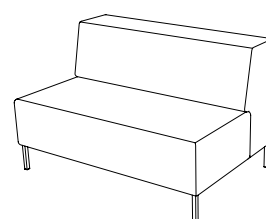

U-sit-82

Sitthöjd (cm) 42/46
Sittdjup (cm) 45
Total höjd (cm) 75/79
Total bredd (cm) 120
Total djup (cm) 80
Vikt (kg) 50,0
Volym (m³) 0,787