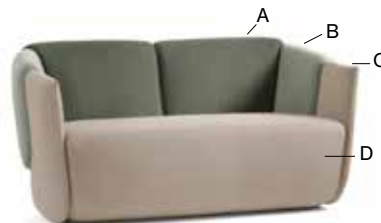

Elartiklar

Placeras alltid i högerkant om inget annat anges.