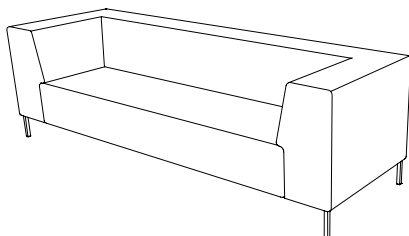

U-sit-83-double-corner-back

Sitthöjd (cm) 42/46
Sittdjup (cm) 45
Total höjd (cm) 75/79
Total bredd (cm) 248
Total djup (cm) 80
Vikt (kg) 123,0
Volym (m³) 1,568

U-sit-84

Sitthöjd (cm) 42/46
Sittdjup (cm) 45
Total höjd (cm) 75/79
Total bredd (cm) 80
Total djup (cm) 80
Vikt (kg) 43,0
Volym (m³) 0,416