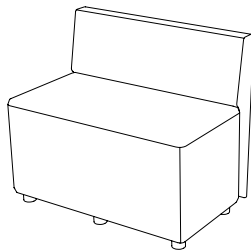

Bull with back

Sitthöjd (cm) 44
Total höjd (cm) 72
Total bredd (cm) 82
Total djup (cm) 52
Vikt (kg) 26,0
Volym (m³) 0,338