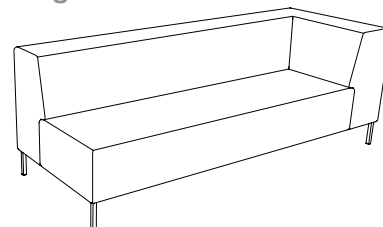

U-sit-83-corner-back-right

Sitthöjd (cm) 42/46
Sittdjup (cm) 45
Total höjd (cm) 75/79
Total bredd (cm) 214
Total djup (cm) 80
Vikt (kg) 100,0
Volym (m³) 1,408