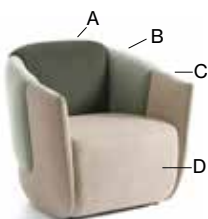

Norma 1-sits

Sitthöjd (cm)	43
Total höjd (cm)	78
Total bredd (cm)	80
Total djup (cm)	73
Vikt (kg)	26
Volym (m³)	0,512

Norma 2-sits

Sitthöjd (cm)	43
Total höjd (cm)	78
Total bredd (cm)	146
Total djup (cm)	73
Vikt (kg)	48
Volym (m³)	1,08