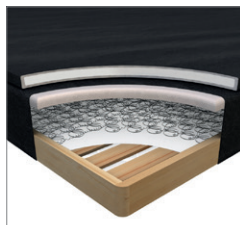

## Sängkonstruktion

<b>STOPPNING</b>	Polyeter - 20 mm, 23 kg.
<b>RESÅR</b>	Bonell - 13 cm.
<b>RAM</b>	Hotellförstärkt träram av gran - 8 cm.
<b>TOTALHÖJD</b>	Ca 23 cm.