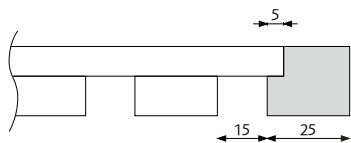

### Avslutningslister

|             | 2400 mm     |       | 2960 mm     |       |
|-------------|-------------|-------|-------------|-------|
| Classic Oak | WR60630283G | 540:- | WR60636832G | 670:- |
| Natural Oak | WR60630284G | 540:- | WR60636833G | 670:- |
| Antique Oak | WR60630285G | 540:- | WR60636834G | 670:- |
| Walnut      | WR60630286G | 540:- | WR60636835G | 670:- |
| Grey Oak    | WR60630287G | 540:- | WR60636837G | 670:- |
| Smoked Oak  | WR60630288G | 540:- | WR60636836G | 670:- |
| Classic Ash | WR60630289G | 540:- | WR60636838G | 670:- |
| Black Ash   | WR60630290G | 540:- | WR60636839G | 670:- |