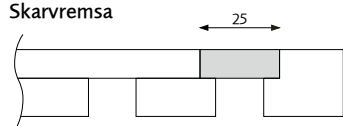

Skarvremsa