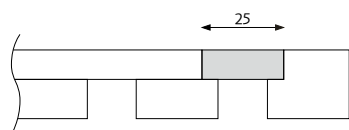

Skarvremsa 2400