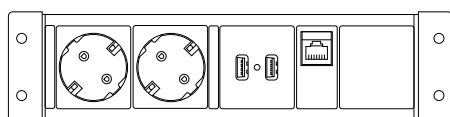

Dual Monitorarm,
gasfjädrad, 2 x 6 kg

Dual Monitorarm,
gasfjädrad, 2 x 9 kg

Kabelrör

	Grå	Vit	Svart	
Kabelgenomföring bord, 80 x 80 mm	400308022	-	-	194:-
Kabelgenomföring bordsskärm, 80 x 80 mm	4003080221	-	-	431:-
LiftPipe, kabeldike, 650 mm	701000301	-	-	651:-
LiftPipe, kabeldike, 1050 mm	701000298	701001298	701002298	878:-
LiftPipe, kabeldike, 1450 mm	701000300	-	-	1 116:-

Kabelgenomföring
bord

Kabelgenomföring
bordsskärm

LiftPipe, kabeldike,
650 mm

LiftPipe, kabeldike,
1050 mm

LiftPipe, kabeldike,
1450 mm

El och nätverk

	Vit	Svart	
Uttagslist 2 el, 1 data, 2 USB-A (integrerad i skärm)	-	195935	1 742:-
Powerdot 1 el, 4 kabelhål	701000405	701000404	311:-
Powerdot 1 el, 1 data, 1 USB-A	701000402	701000400	981:-
Powerdot 1 el, 2 USB-A, 1 kabelhål	701000418	701000417	951:-
Powerdot 1 el, 1 USB-A, 1 USB-C, 2 kabelhål	701000430	701000431	1 116:-
Axessline trådlös laddare	701000451	701000452	1 175:-
Powerdot Compact 1 el, 1 USB-A	701000423	701000422	600:-
Powerdot Compact 1 el, 1 USB-C	701000439	701000438	875:-