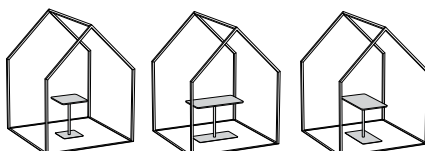

Barn

Open Pods

Design: Kauppi & Kauppi

Tjocklek: 33 mm

Barn 235

	Mått	Art.nr	A	B	C1	D1	E1	F1	H1	I2
Gavel öppen, tak solid	1896 x 2350 x 1830 mm	5772000	34 651:-	38 235:-	37 147:-	43 227:-	40 171:-	49 275:-	54 107:-	59 227:-
Gavel öppen, tak paneler	1896 x 2350 x 1830 mm	5772001	38 556:-	40 796:-	41 364:-	45 164:-	44 766:-	50 456:-	54 684:-	59 164:-
Gavel halvöppen, tak solid	1896 x 2350 x 1863 mm	5772004	37 852:-	42 332:-	40 972:-	48 572:-	44 752:-	56 132:-	62 172:-	68 572:-
Gavel halvöppen, tak paneler	1896 x 2350 x 1863 mm	5772005	41 757:-	44 893:-	45 189:-	50 509:-	49 347:-	57 313:-	62 749:-	68 509:-
Gavel solid, tak solid	1896 x 2350 x 1863 mm	5772002	41 053:-	45 533:-	44 797:-	52 397:-	49 333:-	60 713:-	67 357:-	74 397:-
Gavel solid, tak paneler	1896 x 2350 x 1863 mm	5772003	44 959:-	48 095:-	49 015:-	54 335:-	53 929:-	61 895:-	67 935:-	74 335:-

Tillval

Sofa, 1820 x 450 mm

Art.nr	F1	H1	I2
57720010	8 856:-	9 188:-	9 540:-

Pris gäller för samma tyg och färg på soffan och ryggstöd, andra alternativ offereras.

Coupé Table, askskiva pelarstativ vit, 550 x 550 mm

Art.nr	
57720030	3 485:-

Coupé Table, askskiva pelarstativ vit, 550 x 1000 mm

57720050	4 652:-

Work, askskiva, 1800 x 700 mm

57720070	4 511:-

Matta

	9 253:-

Powerdot Konsol, 1 el, 2 USB-A, vit

701000436	1 178:-

Lampa, Ohm Pendel 100/155, vit

703000320	1 817:-

Tillval

Bets (tillägg per bordsskiva)

625:-

Specialbets* (tillägg per färg och order)

1 795:-

Special Linoleum / Laminat (tillägg per bordsskiva)

1 080:-

*Tillägg för andra betser än vit eller svart.