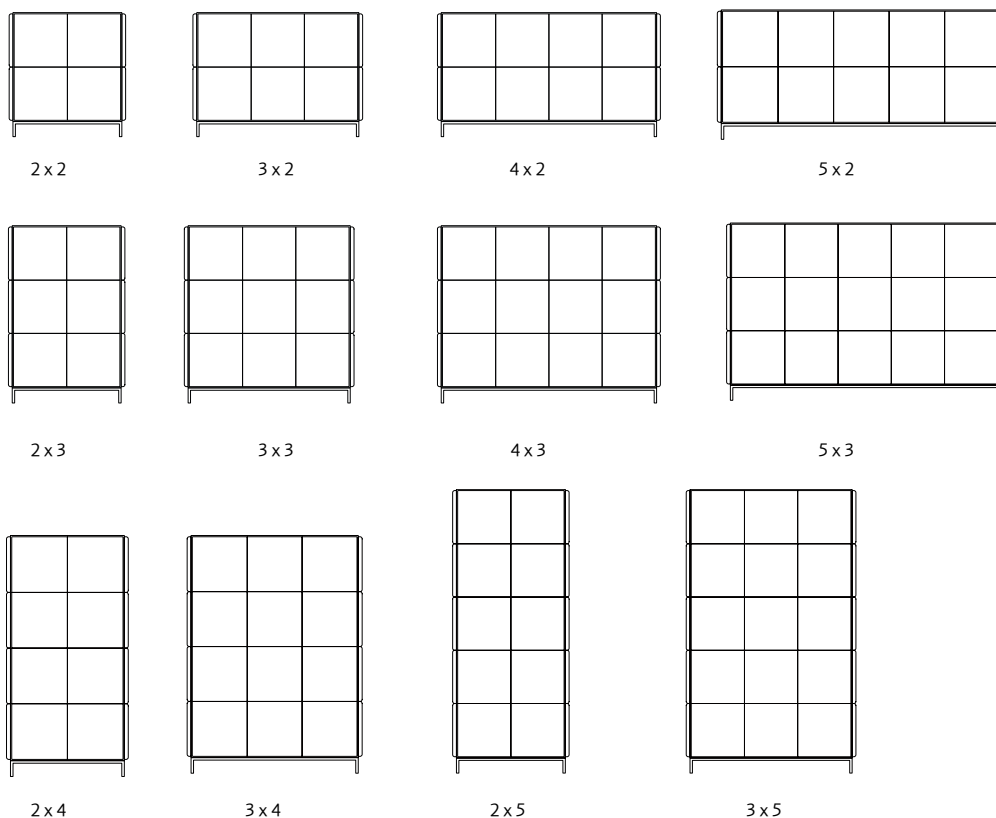

Sabine

Skåpsförvaring

Design: Bertil Harström / Kauppi & Kauppi

Djup: 396 mm

<<Bredd>>

Höjd (inklusive ben)	2 fack 770 mm	3 fack 1122 mm	4 fack 1474 mm	5 fack 1826 mm
2 fack 820 mm	7 112:-	9 882:-	12 650:-	15 416:-
3 fack 1172 mm	10 328:-	14 395:-	18 303:-	22 289:-
4 fack 1524 mm	13 539:-	18 747:-	-	-
5 fack 1876 mm	16 753:-	23 178:-	-	-

Skivmaterial: MDF i vit eller Valchromat i svart eller grå. Filt: Vit, antracit, grå.

Ben och tillbehör

	Vitbetsad Ask	Grå	Vit	Svart	
Stativ 2, lackerad metall (pris per styck)	-	5860202	5860200	5860201	2 749:-
Stativ 3, lackerad metall (pris per styck)	-	5860212	5860210	5860211	2 749:-
Stativ 4, lackerad metall (pris per styck)	-	5860222	5860220	5860221	2 749:-
Stativ 5, lackerad metall (pris per styck)	-	5860232	5860230	5860231	2 749:-
Träben, (pris per 4 stycken)	5861010	-	-	-	839:-
Hjul (pris per 4 stycken)	-	5861013	-	-	1 272:-
Pushdörr	-	5860180	5860182	5860181	387:-