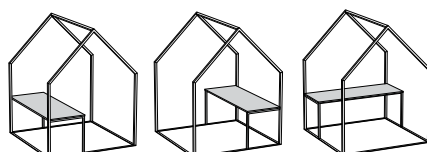

Tillval

Bets (tillägg per bordsskiva)

625:-

Specialbets* (tillägg per färg och order)

1 795:-

Special Linoleum / Laminat (tillägg per bordsskiva)

1 080:-

*Tillägg för andra betser än vit eller svart.