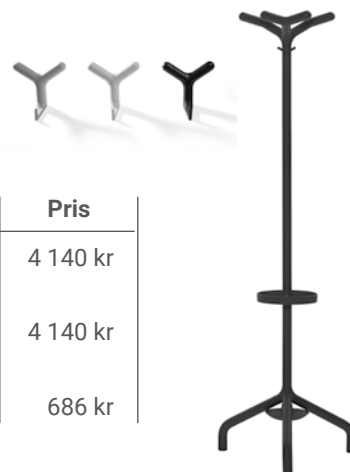

Kappumsinredning i kompaktlaminat, vit yta med svart kärna. Design: Nils Gulin

Kapp- och skohylla, maxlängd 2400 mm. Maxlängd monterad 1200 mm. 5 st ankarkrokar per meter.

Valfri längd (mm)	Smodie Kapphylla Väggmonterad, djup 320 mm	Smodie Skohylla Väggmonterad, djup 320 mm
800	3 391 kr	2 542 kr
1000	3 940 kr	2 970 kr
1200	4 489 kr	3 406 kr
1500	5 873 kr	4 053 kr
2000	7 061 kr	5 136 kr
2400	8 016 kr	6 008 kr

Typ	Längd (mm)	Pris
<b>Tamburmajor</b> med ben, fristående klädhängare med paraplyhållare	1670x510 mm	4 140 kr
<b>Tamburmajor</b> med platta, fristående klädhängare med paraplyhållare	1670x360 mm	4 140 kr
<b>Väggkrok</b> vägghängd krok	165x185 mm, D=155 mm	686 kr