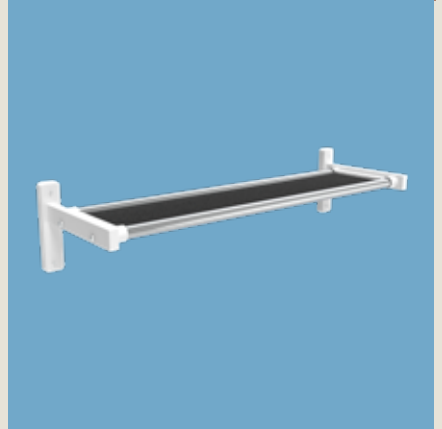

INNEHÅLL

INNEHÅLL	4
SMODIE Kapphylla & skohylla	5
SERIE 170 Krok & tamburmajor	5
SERIE 150 Kapphylla, skohylla & kroklist	5
SERIE 120 Kapphylla & skohylla	6
SERIE 200 Kroklist & tamburmajor	7
SPEGLAR Kollektion	7
TAMBURMAJOR Kollektion	7
SERIE 5100 & SERIE 5200 Klädställning	8
SERIE 500 Kapphylla & skohylla	9-10
SERIE 300 Kapphylla & skohylla	11
SERIE 700 Kapphylla	12
SERIE 800 Kapphylla, skohylla, kroklist & spegel	12
SERIE 2000 Klädställ	13
SERIE 900 Flyttbart klädställ	13
GALGAR Kollektion	14
SERIE 1020 & SERIE 1021 Kroklist & klädhängare	15
KROKLISTER & KLÄDHÄNGARE Kollektion	15
FÖRSÄLJNINGSVILLKOR	16