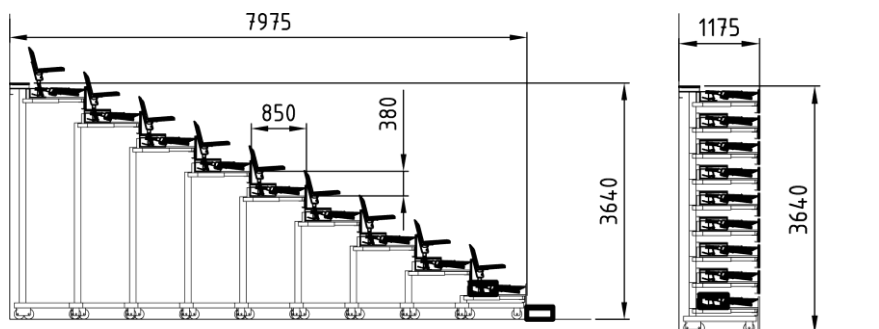

MINI

Nerbantad version av Maxim.

WASA

Vår lyxigaste variant. Mycket hög sittkomfort genom spiralfjäderkonstruktion i sits och rygg. Fast eller fällbar sits. Kopplade eller fristående. Kan förses med skrivskiva i armstöd.

TELESKOPLÄKTARE

För hörsalar och teatrar.

Detta är några exempel på stolar ur vårt sortiment

Kontakta oss gärna för mer utförlig presentation.

Se utförligare bilder på vår hemsida www.adeptcollection.se