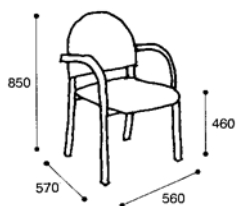

SITTMÖBLER – Stolar, karmstolar

<i>Utförande</i>	<i>Art.nr</i>	<i>å-pris</i>
GABI Stativ av skiktlimmad bok alt björk. Sits och rygg klädd ex tyg. Stoppning av 30 mm kallsaum. Stapel- och kopplingsbar.		
Karmstol		
Bok, klädd ex tyg	4170.25	1 915,-
Björk, klädd ex tyg	4170.00	2 090,-
Bets	4170.15	offereras
Kopplingsbeslag fasta		
Inborrade under armstöd, ej synliga	9900.07	185,-
Avtagbar klädsel		
Inkl. urinväv på sits. Kardborrband.	9900.25	390,-
<i>Tygåtgång 150 cm bredd: 0,70 m/1 st, 6,30 m/10 st</i>		
<i>Tygåtgång 140 cm bredd: 1,10 m/1 st, 7,00 m/10 st</i>		
<i>Skinnåtgång: 13 fot/stol</i>		
<i>Volym: Kartong 0,44 m³/4 st</i>