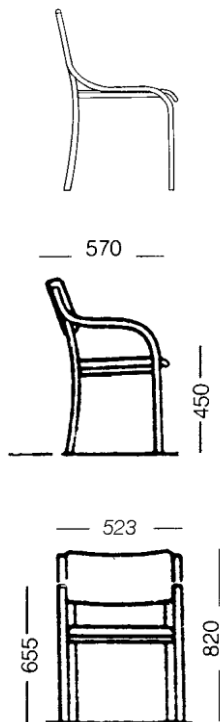

SITTMÖBLER – Stolar, karmstolar

Utförande	Art.nr	å-pris
GLOBUS Stativ av skiktlimmad bok alt. björk. Sits och rygg klädd ex. tyg. Stoppning av 20 mm kallsaum. Stapel- och kopplingsbar. Kan förses med hjul på framben. Ekfanér offereras.		
Stol		
Bok, klädd ex tyg	4120.10	2 090,-
Björk, klädd ex tyg	4120.00	2 270,-
Bets	4120.15	offereras
Karmstol		
Bok, klädd ex tyg	4125.12	2 090,-
Björk, klädd ex tyg	4125.00	2 270,-
Bets	4125.15	offereras
Tillägg 30 mm skum i sits		35,-
Kopplingsbeslag fasta inborrade under armstöd, ej synliga.	9900.07	185,-
Skrivskiva uppfällbar. Fästes på armstöd. Avtagbar.	7110.12	715,-
Avtagbar klädsel inkl. urinväv. Kardborrband.	9900.25	390,-

Tygåtgång 140/150 cm bredd: 0,65 m/1 st, 5,20 m/10 st

Tygåtgång 130 cm bredd: 0,65 m/1 st, 6,00 m/10 st

Volym: Kartong 0,44 m³/4 st

SITTMÖBLER – Stolar, karmstolar

<i>Utförande</i>	<i>Art.nr</i>	<i>å-pris</i>
MAGIC Stativ av stålrör, ytbehandling krom alt. epoxylack valfri kulör RAL-skala. Sits och rygg klädd ex tyg. Stoppling av 50 mm kallsaum, sits 30 mm rygg. Stapel- och kopplingsbar. Kan staplas upp till 15 st per stapel och lagras på tillhörande vagnar.		
Stol Klädd ex tyg	4180.00	6 650,-
Karmstol Klädd ex tyg	4180.10	7 305,-
Kopplingsbeslag fasta	9900.09	185,-
Stolsvagn		6 800,-
<i>Tygåtgång 140 cm bredd: 1,15 m/1 st, 11,50 m/10 st</i>		

SITTMÖBLER – Stolar, karmstolar

Utförande	Art.nr	å-pris
PENNY		
Stativ av skiktlimmad bok alt björk. Helklätt sittskal, klädd ex tyg. Hela ryggen klädd runtom. Stoppning av 20 mm kallsaum. Stapel- och kopplingsbar. Ekfanér offereras.		
Karmstol		
Bok, klädd ex tyg	4150.10	3 140,-
Björk, klädd ex tyg	4150.00	3 905,-
Bets	4150.15	offereras
Tillägg 30 mm brandhärdad kallsaum		
		35,-
Kopplingsbeslag fasta		
Inborrade under armstöd, ej synliga.	9900.07	185,-
<i>Tygåtgång 150 cm bredd: 0,65 m/1 st, 6,50 m/10 st</i>		
<i>Tygåtgång 140 cm bredd: 0,90 m/1 st, 9,00 m/10 st</i>		
<i>Skinnåtgång: 18 fot/stol</i>		
<i>Volym: Kartong 0,44 m³/4 st</i>		