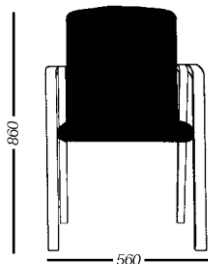

SITTMÖBLER – Stolar, karmstolar

Utförande	Art.nr	å-pris
GLOBUS Stativ av skiktlimmad bok alt. björk. Sits och rygg klädd ex. tyg. Stoppning av 20 mm kallsaum. Stapel- och kopplingsbar. Kan förses med hjul på framben. Ekfanér offereras.		
Stol		
Bok, klädd ex tyg	4120.10	2 090,-
Björk, klädd ex tyg	4120.00	2 270,-
Bets	4120.15	offereras
Karmstol		
Bok, klädd ex tyg	4125.12	2 090,-
Björk, klädd ex tyg	4125.00	2 270,-
Bets	4125.15	offereras
Tillägg 30 mm skum i sits		35,-
Kopplingsbeslag fasta inborrade under armstöd, ej synliga.	9900.07	185,-
Skrivskiva uppfällbar. Fästes på armstöd. Avtagbar.	7110.12	715,-
Avtagbar klädsel inkl. urinväv. Kardborrband.	9900.25	390,-

Tygåtgång 140/150 cm bredd: 0,65 m/1 st, 5,20 m/10 st

Tygåtgång 130 cm bredd: 0,65 m/1 st, 6,00 m/10 st

Volym: Kartong 0,44 m³/4 st

SITTMÖBLER – Stolar, karmstolar

<i>Utförande</i>	<i>Art.nr</i>	<i>å-pris</i>
MAGIC Stativ av stålrör, ytbehandling krom alt. epoxylack valfri kulör RAL-skala. Sits och rygg klädd ex tyg. Stoppling av 50 mm kallsaum, sits 30 mm rygg. Stapel- och kopplingsbar. Kan staplas upp till 15 st per stapel och lagras på tillhörande vagnar.		
Stol Klädd ex tyg	4180.00	6 650,-
Karmstol Klädd ex tyg	4180.10	7 305,-
Kopplingsbeslag fasta	9900.09	185,-
Stolsvagn		6 800,-
<i>Tygåtgång 140 cm bredd: 1,15 m/1 st, 11,50 m/10 st</i>		

SITTMÖBLER – Stolar, karmstolar

Utförande	Art.nr	å-pris
PENNY		
Stativ av skiktlimmad bok alt björk. Helklätt sittskal, klädd ex tyg. Hela ryggen klädd runtom. Stoppning av 20 mm kallsaum. Stapel- och kopplingsbar. Ekfanér offereras.		
Karmstol		
Bok, klädd ex tyg	4150.10	3 140,-
Björk, klädd ex tyg	4150.00	3 905,-
Bets	4150.15	offereras
Tillägg 30 mm brandhärdad kallsaum		
		35,-
Kopplingsbeslag fasta		
Inborrade under armstöd, ej synliga.	9900.07	185,-
<i>Tygåtgång 150 cm bredd: 0,65 m/1 st, 6,50 m/10 st</i>		
<i>Tygåtgång 140 cm bredd: 0,90 m/1 st, 9,00 m/10 st</i>		
<i>Skinnåtgång: 18 fot/stol</i>		
<i>Volym: Kartong 0,44 m³/4 st</i>		