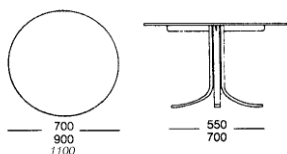

SITTMÖBLER – Bord

TYP AV BORDSSKIVA

- A:** 22 mm direktlaminat/bok, björk eller andra trämonster
- B:** 22 mm bok- alt. björkfanerad skiva, 3 mm kantlist
- C:** 27 mm bok- alt. björkfanerad skiva, 3 mm kantlist
- D:** 27 mm bok- alt. björkfanerad skiva, snedskuren profil

Alla bord kan levereras med andra skivstorlekar

Utförande	Art.nr	å-pris
GLOBUS Stativ av skiktlimmad bok. Höjd 72 cm, går ej att kapa.		
70 cm diameter	A skiva 3035.70 C skiva 3010.05 D skiva 3010.06	2 485,- 3 600,- 3 635,-
90 cm diameter	A skiva 3035.74 C skiva 3010.11 D skiva 3010.12	2 815,- 4 475,- 4 510,-
110 cm diameter	A skiva 3035.72 C skiva 3010.07 D skiva 3010.08	3 415,- 5 570,- 5 395,-
120x70 cm	A skiva 3035.78 C skiva 3010.15 D skiva 3010.16	2 850,- 4 310,- 4 400,-

SITTMÖBLER – Bord

<i>Utförande</i>	<i>Art.nr</i>	<i>å-pris</i>
SALUT Ben av skiktlimmad bok. Höjd 73 cm. Kan anpassas till önskad höjd. Ben av björk offereras.		
Bord		
120x70 cm	A skiva 3045.78 C skiva 3020.15	3 175,- 4 655,-
140x70 cm	A skiva 3045.75 C skiva 3020.30	3 355,- 5 040,-
Halvcirkel		
140x70 cm	A skiva 3045.80 C skiva 3020.20	3 030,- 5 465,-
Bord		
70 cm diameter	A skiva 3045.70 C skiva 3020.05	2 630,- 3 610,-
90 cm diameter	A skiva 3045.74 C skiva 3020.10	3 305,- 4 975,-
120 cm diameter	A skiva 3045.72 C skiva 3020.07	3 785,- 6 620,-
Kapning av ben/bord		+175,-
Andra storlekar och träslag		offereras
Endast stativ Höjd=710 mm/st		610,-