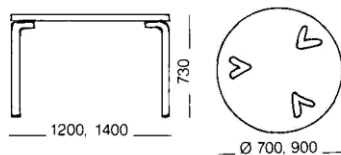

SITTMÖBLER – Bord

TYP AV BORDSSKIVA

- A:** 22 mm direktlaminat/bok, björk eller andra trämonster
- B:** 22 mm bok- alt. björkfanerad skiva, 3 mm kantlist
- C:** 27 mm bok- alt. björkfanerad skiva, 3 mm kantlist
- D:** 27 mm bok- alt. björkfanerad skiva, snedskuren profil

Alla bord kan levereras med andra skivstorlekar

Utförande	Art.nr	å-pris
GLOBUS Stativ av skiktlimmad bok. Höjd 72 cm, går ej att kapa.		
70 cm diameter	A skiva 3035.70 C skiva 3010.05 D skiva 3010.06	2 485,- 3 600,- 3 635,-
90 cm diameter	A skiva 3035.74 C skiva 3010.11 D skiva 3010.12	2 815,- 4 475,- 4 510,-
110 cm diameter	A skiva 3035.72 C skiva 3010.07 D skiva 3010.08	3 415,- 5 570,- 5 395,-
120x70 cm	A skiva 3035.78 C skiva 3010.15 D skiva 3010.16	2 850,- 4 310,- 4 400,-

SITTMÖBLER – Bord

<i>Utförande</i>	<i>Art.nr</i>	<i>å-pris</i>
SALUT Ben av skiktlimmad bok. Höjd 73 cm. Kan anpassas till önskad höjd. Ben av björk offereras.		
Bord		
120x70 cm	A skiva 3045.78 C skiva 3020.15	3 175,- 4 655,-
140x70 cm	A skiva 3045.75 C skiva 3020.30	3 355,- 5 040,-
Halvcirkel		
140x70 cm	A skiva 3045.80 C skiva 3020.20	3 030,- 5 465,-
Bord		
70 cm diameter	A skiva 3045.70 C skiva 3020.05	2 630,- 3 610,-
90 cm diameter	A skiva 3045.74 C skiva 3020.10	3 305,- 4 975,-
120 cm diameter	A skiva 3045.72 C skiva 3020.07	3 785,- 6 620,-
Kapning av ben/bord		+175,-
Andra storlekar och träslag		offereras
Endast stativ Höjd=710 mm/st		610,-