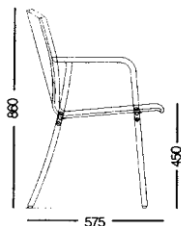

SITTMÖBLER – Stolar, karmstolar

Utförande	Art.nr	å-pris
GLOBUS Stativ av skiktlimmad bok alt. björk. Sits och rygg klädd ex. tyg. Stoppning av 20 mm kallsaum. Stapel- och kopplingsbar. Kan förses med hjul på framben. Ekfanér offereras.		
Stol		
Bok, klädd ex tyg	4120.10	2 090,-
Björk, klädd ex tyg	4120.00	2 270,-
Bets	4120.15	offereras
Karmstol		
Bok, klädd ex tyg	4125.12	2 090,-
Björk, klädd ex tyg	4125.00	2 270,-
Bets	4125.15	offereras
Tillägg 30 mm skum i sits		35,-
Kopplingsbeslag fasta inborrade under armstöd, ej synliga.	9900.07	185,-
Skrivskiva uppfällbar. Fästes på armstöd. Avtagbar.	7110.12	715,-
Avtagbar klädsel inkl. urinväv. Kardborrband.	9900.25	390,-

Tygåtgång 140/150 cm bredd: 0,65 m/1 st, 5,20 m/10 st

Tygåtgång 130 cm bredd: 0,65 m/1 st, 6,00 m/10 st

Volym: Kartong 0,44 m³/4 st

SITTMÖBLER – Stolar, karmstolar

<i>Utförande</i>	<i>Art.nr</i>	<i>å-pris</i>
MAGIC Stativ av stålrör, ytbehandling krom alt. epoxylack valfri kulör RAL-skala. Sits och rygg klädd ex tyg. Stoppling av 50 mm kallsaum, sits 30 mm rygg. Stapel- och kopplingsbar. Kan staplas upp till 15 st per stapel och lagras på tillhörande vagnar.		
Stol Klädd ex tyg	4180.00	6 650,-
Karmstol Klädd ex tyg	4180.10	7 305,-
Kopplingsbeslag fasta	9900.09	185,-
Stolsvagn		6 800,-
<i>Tygåtgång 140 cm bredd: 1,15 m/1 st, 11,50 m/10 st</i>		

SITTMÖBLER – Stolar, karmstolar

Utförande	Art.nr	å-pris
PENNY		
Stativ av skiktlimmad bok alt björk. Helklätt sittskal, klädd ex tyg. Hela ryggen klädd runtom. Stoppning av 20 mm kallsaum. Stapel- och kopplingsbar. Ekfanér offereras.		
Karmstol		
Bok, klädd ex tyg	4150.10	3 140,-
Björk, klädd ex tyg	4150.00	3 905,-
Bets	4150.15	offereras
Tillägg 30 mm brandhärdad kallsaum		
		35,-
Kopplingsbeslag fasta		
Inborrade under armstöd, ej synliga.	9900.07	185,-
<i>Tygåtgång 150 cm bredd: 0,65 m/1 st, 6,50 m/10 st</i>		
<i>Tygåtgång 140 cm bredd: 0,90 m/1 st, 9,00 m/10 st</i>		
<i>Skinnåtgång: 18 fot/stol</i>		
<i>Volym: Kartong 0,44 m³/4 st</i>		