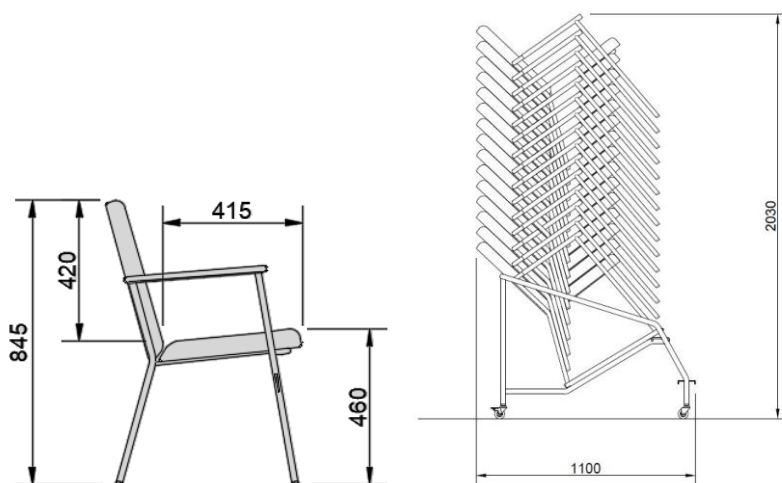

Tygåtgång 140/150 cm bredd: 0,65 m/1 st, 5,20 m/10 st

Tygåtgång 130 cm bredd: 0,65 m/1 st, 6,00 m/10 st

Volym: Kartong 0,44 m³/4 st

SITTMÖBLER – Stolar, karmstolar

<i>Utförande</i>	<i>Art.nr</i>	<i>å-pris</i>
MAGIC Stativ av stålrör, ytbehandling krom alt. epoxylack valfri kulör RAL-skala. Sits och rygg klädd ex tyg. Stoppling av 50 mm kallsaum, sits 30 mm rygg. Stapel- och kopplingsbar. Kan staplas upp till 15 st per stapel och lagras på tillhörande vagnar.		
Stol Klädd ex tyg	4180.00	6 650,-
Karmstol Klädd ex tyg	4180.10	7 305,-
Kopplingsbeslag fasta	9900.09	185,-
Stolsvagn		6 800,-
<i>Tygåtgång 140 cm bredd: 1,15 m/1 st, 11,50 m/10 st</i>		

SITTMÖBLER – Stolar, karmstolar

Utförande	Art.nr	å-pris
PENNY		
Stativ av skiktlimmad bok alt björk. Helklätt sittskal, klädd ex tyg. Hela ryggen klädd runtom. Stoppning av 20 mm kallsaum. Stapel- och kopplingsbar. Ekfanér offereras.		
Karmstol		
Bok, klädd ex tyg	4150.10	3 140,-
Björk, klädd ex tyg	4150.00	3 905,-
Bets	4150.15	offereras
Tillägg 30 mm brandhärdad kallsaum		
		35,-
Kopplingsbeslag fasta		
Inborrade under armstöd, ej synliga.	9900.07	185,-
<i>Tygåtgång 150 cm bredd: 0,65 m/1 st, 6,50 m/10 st</i>		
<i>Tygåtgång 140 cm bredd: 0,90 m/1 st, 9,00 m/10 st</i>		
<i>Skinnåtgång: 18 fot/stol</i>		
<i>Volym: Kartong 0,44 m³/4 st</i>		