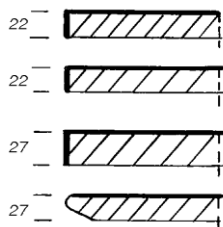

SITTMÖBLER – Bord

TYP AV BORDSSKIVA