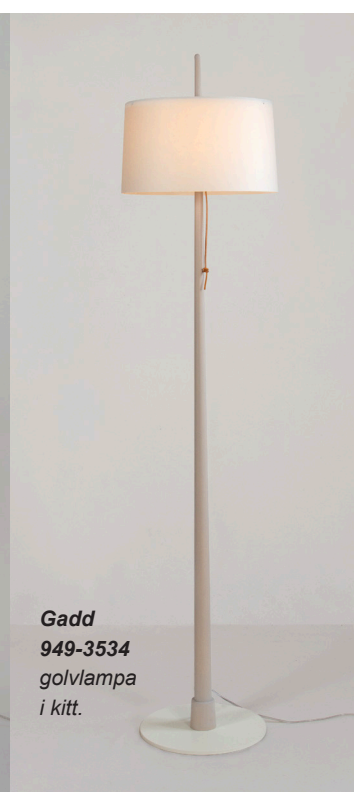

**Erik 245** golvlampa med laderskärm i cognac.**Erik 225** bordslampa med laderskärm i cognac.

Mörkbrun

**Erik 230** väggslampa med kort stativ och laderskärm i cognac.**Erik 235** väggslampa med långt stativ och laderskärm i natur.

GADD

	<i>(exkl. moms)</i>	<i>(inkl. moms)</i>	Trästativ		Skärm
			Ek	Björk	
928-1716 bordslampa	2 250 kr	2 810 kr		■	Papper/Textil/Opalplast
	2 400 kr	3 000 kr	■		
929-1918 bordslampa	2 250 kr	2 810 kr		■	Papper/Textil/Opalplast
	2 400 kr	3 000 kr	■		
949-3534 golvlampa	5 100 kr	6 375 kr		■	Papper/Textil/Opalplast
	5 850 kr	7 310 kr	■		
954-3534 pendel	1 880 kr	2 350 kr			Papper/Textil/Opalplast

Gadd 928-1716 bordslampa
i svart bets.

Gadd 929-1918 bordslampa i ek.

Gadd 954-3534 pendel
med lädersnören.

Gadd 949-3534
golvlampa
i ek.

Gadd 949-3534
golvlampa
i kitt.

JANZON

	<i>(exkl. moms)</i>	<i>(inkl. moms)</i>	Trästativ		Skärm
			Björk	Bets	
523-1412 bordslampa	2 100 kr	2 625 kr	■	■	Papper/Textill/Opalplast
525-1916 bordslampa	2 650 kr	3 310 kr	■	■	Papper/Textil/Opalplast
544-2417 golvlampa	4 900 kr	6 125 kr	■	■	Papper/Textil/Opalplast

Janzon 523-1412 bordslampa i svart bets.

Janzon 525-1916 bordslampa i kitt.

Janzon 544-2417 golvlampa i natur.

K1		(exkl. moms)	(inkl. moms)	Metallfärg		Skärm
				Mörkgrå		
751-4538 pendel		3 560 kr	4 450 kr	■		Papper/Textil/Opalplast
751-6052 pendel		4 640 kr	5 800 kr	■		Papper/Textil/Opalplast