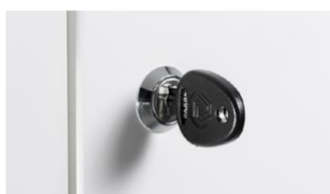

Huvudnyckel

Benämning	Art nr	SEK
Huvudnyckel Skåplås	840913	264
Huvudnyckel Kodlås (meknisk)	890969	213
Huvudnyckel Kodlås (digitalt)	831099	213

Kodlås, mekaniskt, för privat eller publik användning

Skåplås, inklusive 2 st. nycklar ingår.