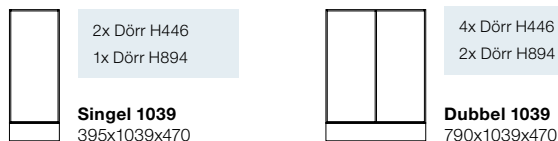

Space stomme - Höjd 1039mm

Benämning	Mått	Vit	SEK	NCS	SEK
Space singel stomme 1039	395x1039x470	201108	3401	201118	5765
Space dubbel stomme 1039	790x1039x470	201111	4143	201121	7970