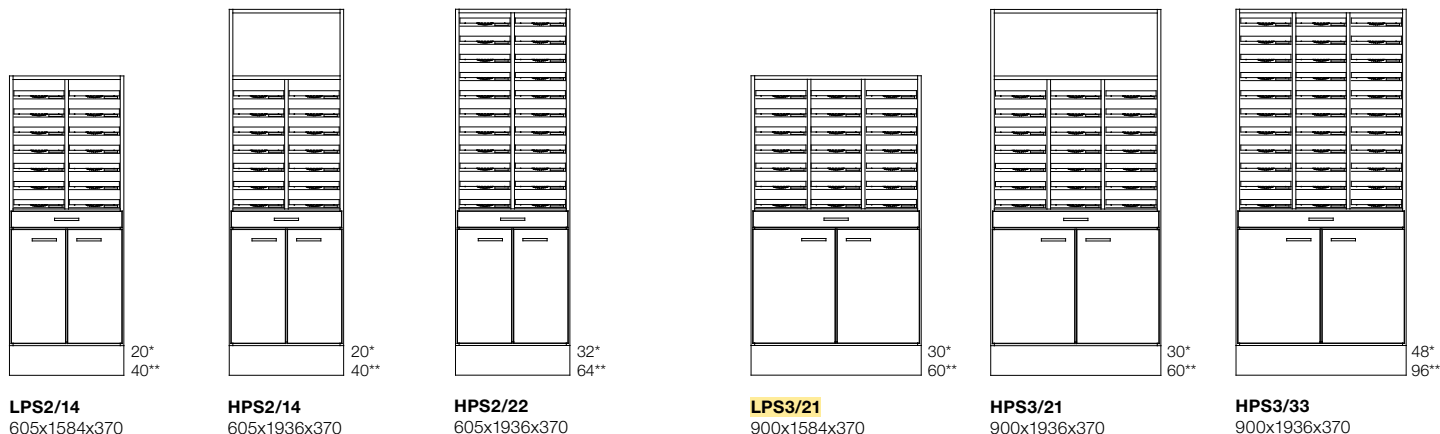

Mått: Bredd x Höjd (inkl. sockel) x Djup. **Stomme:** 19 mm. **Fronter:** 16 mm. **Sockelhöjd:** 157 mm.

Posthyllor i plexi är monterade c/c 96 mm som standard.

NCS avser produkt lackad i en valfri NCS-kulör.

CombiLine Postsortering Golv Posthyllor i plexi

* Antal hyllor vid montering c/c 64 mm.
** Antal hyllor vid montering c/c 32 mm.

Höjd 1584 mm, Djup 370 mm

Benämning	Vit	SEK	NCS	SEK	Bok	Björk	Ek	SEK
LPS2/14	851224	9745	859224L	15664	853224	855224	857224	*

Höjd 1936 mm, Djup 370 mm

Benämning	Vit	SEK	NCS	SEK	Bok	Björk	Ek	SEK
HPS2/14	851214	10251	859214L	17259	853214	855214	857214	*
HPS2/22	851216	11196	859216L	18037	853216	855216	857216	*

Postsortering golv kan fås med genomräkning upptill i skåpen.
Kontakta TreCe för mer information.

Höjd 1584 mm, Djup 370 mm

Benämning	Vit	SEK	NCS	SEK	Bok	Björk	Ek	SEK
LPS3/21	851324	12454	859324L	20539	853324	855324	857324	*

Höjd 1936 mm, Djup 370 mm

Benämning	Vit	SEK	NCS	SEK	Bok	Björk	Ek	SEK
HPS3/21	851314	13256	859314L	22773	853314	855314	857314	*
HPS3/33	851316	14530	859316L	23907	853316	855316	857316	*

*Pris enligt offert. Kontakta TreCe för mer information.