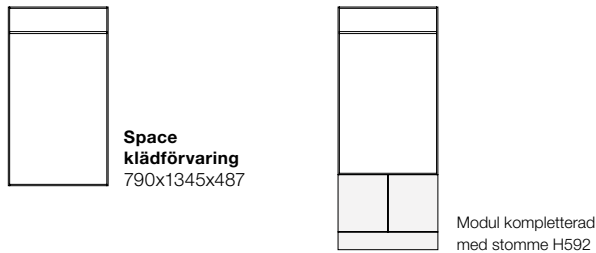

Klädförvaring, utan sockel, djup 487

Stomme utan hål i gavlar, klädstång ingår.

Benämning	NCS	SEK	Ek	Ask	SEK
Space Klädförvaing 1345, D487	204080	7407	214080	224080	6657

NCS: Lackad MDF, valfri NCS | **Ek:** Eklaminat | **Ask:** Askaminat
Livar med fronter.