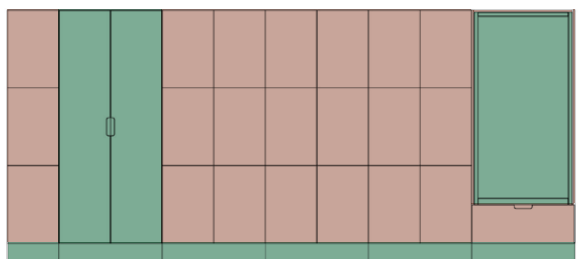

Mått: Bredd x Höjd (inkl. sockel). x Djup. **Stomme, fronter:** 16 mm. **Sockelhöjd:** 143 mm. Samtliga dörrar är högerhängda som standard.

Space exempel på kombinationer