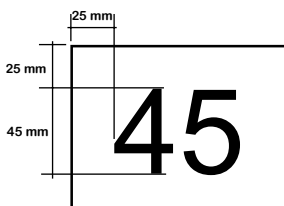

Typsnitt: Arial Regular 188pt

Önskas annat typsnitt eller kulör, kontakta TreCe.

Foliering siffror

3M höghäftande

Benämning	Kulör	Art.nr	SEK
Foliering siffror	Svart	810077	50
Foliering siffror	Valfri*	810076	68
Foliering siffror, fabriksmontering		810009	135

* valfri kulör inom standard, 3M

* Pris enligt offert. Kontakta TreCe för mer information.

Invändiga mått/dörr

Space dörr H446:

Singel = B363 x H424 x D454 mm
Dubbel = B371 x H424 x D454 mm

Space dörr H894:

Singel = B363 x H864 x D454 mm
Dubbel = B371 x H864 x D454 mm

Space dörr H595:

Singel = B363 x H573 x D454 mm
Dubbel = B371 x H573 x D454 mm