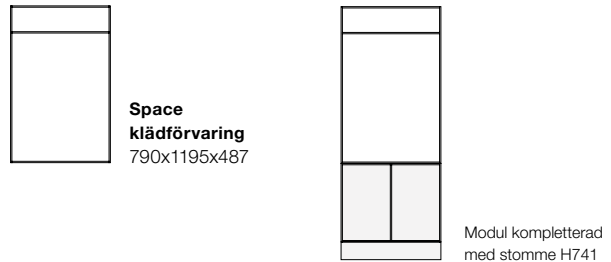

Klädförvaring, utan sockel, djup 487

Stomme utan hål i gavlar, klädstång ingår.

Benämning	NCS	SEK	Ek	Ask	SEK
Space Klädförvaing 1195, D487	204081	6930	214081	224081	5712

NCS: Lackad MDF, valfri NCS | **Ek:** Eklaminat | **Ask:** Askaminat
Livar med fronter.