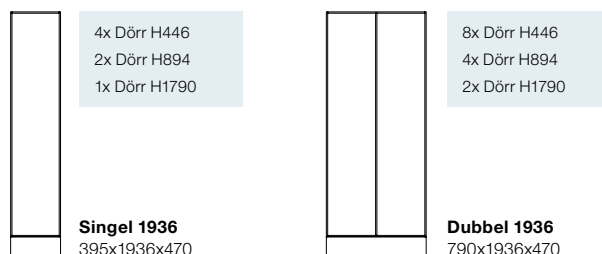

Space stomme - Höjd 1936mm

Benämning	Mått	Vit	SEK	NCS	SEK
Space singel stomme 1936	395x1936x470	201110	3695	201120	7709
Space dubbel stomme 1936	790x1936x470	201113	4957	201123	11532