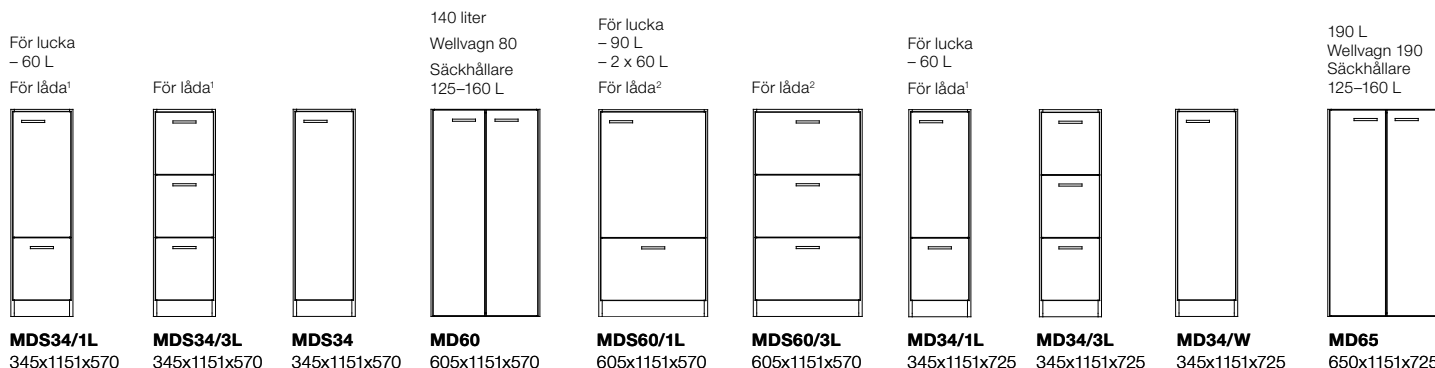

Höjd 1151 mm, Djup 570 mm

Benämning	Vit	SEK	NCS	SEK	Bok	Björk	Ek	SEK
MDS34/1L	821430	5875	829430L	9619	823430	825430	827430	*
MDS34/3L	821429	9062	829429L	12216	823429	825429	827429	*
MDS34	821431	3902	829431L	7530	823431	825431	827431	*
MD60	821428	5686	829428L	10315	823428	825428	827428	*
MDS60/1L	821433	6301	829433L	10751	823433	825433	827433	*
MDS60/3L	821434	8753	829434L	12465	823434	825434	827434	*