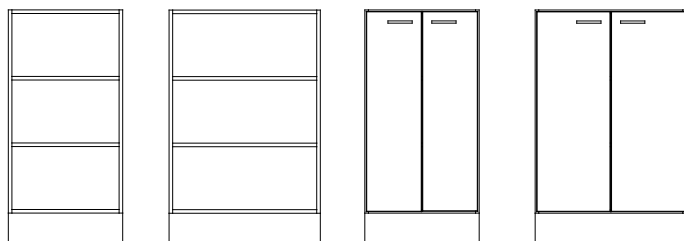

CombiLine Kontorshylla/skåp

KHD60/3 605x1232x570
KHD80/3 800x1232x570
KSD60/3 605x1232x570
KSD80/3 800x1232x570

Höjd 1232 mm, Djup 570 mm

Benämning	Vit	SEK	NCS	SEK	Bok	Björk	Ek	SEK
KHD60/3	861115	4776	869115L	10295	863115	865115	867115	*
KHD80/3	831131	5284	839131L	12207	833131	835131	837131	*
KSD60/3	861219	6188	869219L	12668	863219	865219	867219	*
KSD80/3	831134	6863	839134L	15221	833134	835134	837134	*