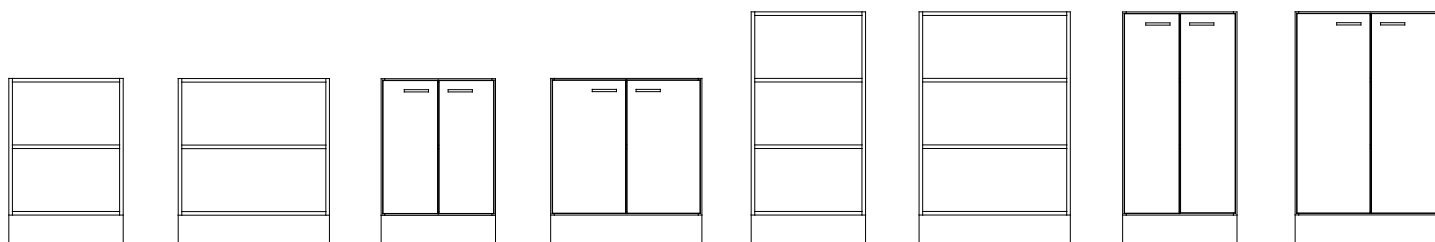

CombiLine Kontorshylla/skåp

KH60/2 605x880x370
KH80/2 800x880x370
KS60/2 605x880x370
KS80/2 800x880x370

Höjd 880 mm, Djup 370 mm

Benämning	Vit	SEK	NCS	SEK	Bok	Björk	Ek	SEK
KH60/2	831111	3544	839111L	6581	833111	835111	837111	*
KH80/2	831123	4002	839123L	7838	833123	835123	837123	*
KS60/2	831211	4876	839211L	8533	833211	835211	837211	*
KS80/2	831127	5423	839127L	10245	833127	835127	837127	*

KH60/3 605x1232x370
KH80/3 800x1232x370
KS60/3 605x1232x370
KS80/3 800x1232x370

Höjd 1232 mm, Djup 370 mm

Benämning	Vit	SEK	NCS	SEK	Bok	Björk	Ek	SEK
KH60/3	831115	4142	839115L	8260	833115	835115	837115	*
KH80/3	831124	4689	839124L	9637	833124	835124	837124	*
KS60/3	831219	5563	839219L	10832	833219	835219	837219	*
KS80/3	831128	6542	839128L	13241	833128	835128	837128	*