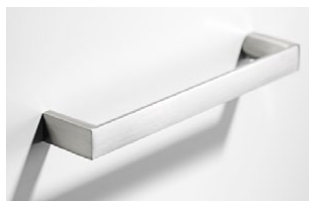

Grepphandtag Edge, tillägg

Bygelhandtag, standard

Grepphandtag Edge

Benämning	Mått	Material	Art nr	SEK
Grepphandtag Edge*	40 mm	Rostfri look	850322	103
Grepphandtag Edge*	40 mm	Svart, borstad	850320	103
Grepphandtag Edge*	40 mm	Vit, lackad	850321	103