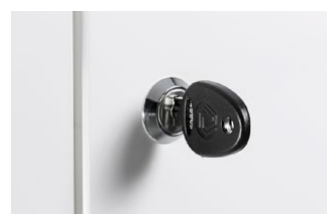

*Kontakta TreCe för nätverksbaserade lås samt lås enligt ovan.

Stuff korkbox och hylla håller ordning på mindre föremål.

Spegel

Hänglåsbeslag, exklusive hänglås.

Skåplås, inklusive 2 st. nycklar ingår.

RFID-lås, EM eller Mifare.