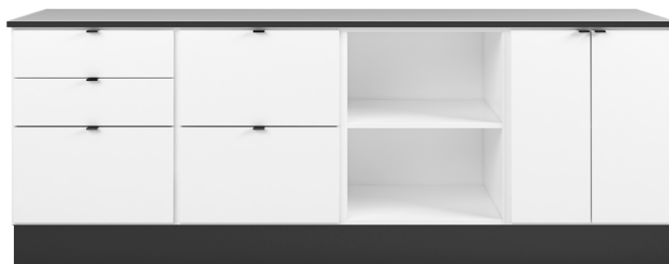

Mått: Bredd x Höjd (inkl. sockel) x Djup. **Stomme:** 19 mm. **Fronter:** 16 mm. **Sockelhöjd:** 157 mm.
NCS avser produkt lackad i en valfri NCS-kulör.

CombiLine

Disk

Platseffektiva diskar som utnyttjar kontorets alla ytor. Kombinera din egen uppställning. Välj mellan olika moduler, öppna, med dörrar eller med lådor. Rostfria handtag ingår som standard.

Välj mellan två standardhöjder, 880 och 1057 mm. Moduler i bredd 605 mm kan även fås med enkeldörr, kontakta TreCe för artikelnummer. Finns i standard vitt eller lackerat i valfri NCS kulör.

Allmänna specifikationer →

Kombination av 4 st diskar i bredd 605 mm, svart bänkskiva (F2253) med svart kantlist och svarta grepphandtag (40 mm).

CombiLine Disk

Bredd 310 mm, Höjd 880 mm, Djup 570 mm

Benämning	Vit	SEK	NCS	SEK	Bok	Björk	Ek	SEK
DÖ30	821612	3539	829612L	6370	823612	825612	827612	*
DS30	821613	4201	829613L	7337	823613	825613	827613	*
DL30/4L 100%	821610	10470	829610L	13312	823610	825610	827610	*

Bredd 310 mm, Höjd 1057 mm, Djup 570 mm

Benämning	Vit	SEK	NCS	SEK	Bok	Björk	Ek	SEK
HDÖ30	821632	3738	829632L	7248	823632	825632	827632	*
HDS30	821633	4453	829633L	8265	823633	825633	827633	*
HDL30/4L 100%	821634	11928	829634L	15527	823634	825634	827634	*

Bredd 605 mm, Höjd 880 mm, Djup 570 mm

Benämning	Vit	SEK	NCS	SEK	Bok	Björk	Ek	SEK
DÖ60	821712	4053	829712L	7697	823712	825712	827712	*
DS60	821713	5382	829713L	9655	823713	825713	827713	*
DL60/4L 100%	821710	11346	829710L	13646	823710	825710	827710	*

Bredd 605 mm, Höjd 880 mm, Djup 570 mm

Benämning	Vit	SEK	NCS	SEK	Bok	Björk	Ek	SEK
DL60/2L 100%	821814	9129	829814L	12851	823814	825814	827814	*
DL60/3L 100%	821815	10442	829815L	13971	823815	825815	827815	*

* Pris enligt offert. Kontakta TreCe för mer information.