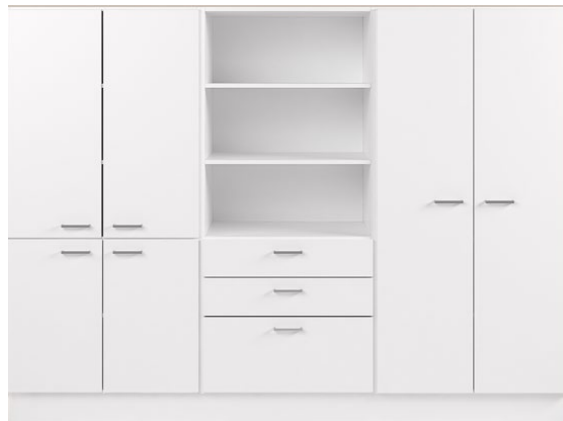

Mått: Bredd x Höjd (inkl. sockel) x Djup. **Stomme:** 19 mm. **Fronter:** 16 mm. **Sockelhöjd:** 157 mm.
NCS avser produkt lackad i en valfri NCS-kulör.

CombiLine

Kontorshylla/skåp

Kontorshyllor och skåp för förvaring i stora volymer. Finns i standard vitt eller lackerat i valfri NCS kulör. Välj mellan olika bredder, höjder och djup. Möjlighet att välja till dörrar, glasdörrar, glashyllor, lådor och mapplådor. Kontorshyllor kan enkelt anpassas till personlig och publik förvaring med olika typ av lås. Denna serie kan kundanpassas. Kontakta TreCe för artikelnummer eller ritningsförslag. Bänkskivor till de lägre modellerna finns även som komplement.

Allmänna specifikationer →

Kontorshylla/skåp finns med djup 370 och 570 mm som standard.