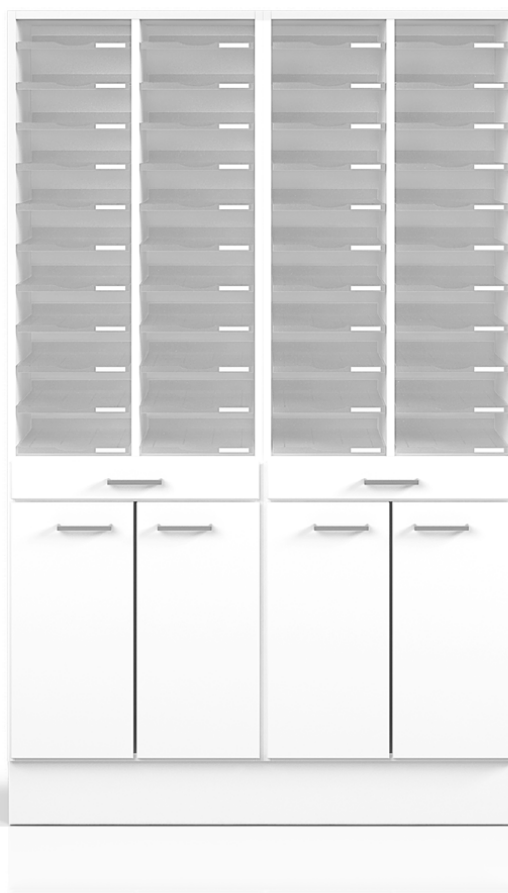

CombiLine

Postsortering

Design | TreCe

Komplett modulserie för hantering av post. Anpassningsbar efter behov – på höjden eller bredden, på golvet eller väggen. Postsortering kan kompletteras med fler posthyllor för indelning. Postfack med genomräckning gör det möjligt att hantera post från båda sidor.

Finns i standard vitt eller lackerad i valfri NCS kulör. Upphångningslist ingår till alla väggmoduler.

Mer info →