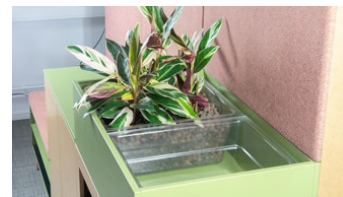

Mått: Bredd x Höjd (inkl. sockel). x Djup. **Stomme, fronter:** 16 mm. **Sockelhöjd:** 143 mm.
Samtliga dörrar är högerhängda som standard.

Skohyllor

Sockel ingår inte.
Kompletteras med sockel eller benstativ.

Benämning	Mått	NCS	SEK	Ek	Ask	SEK
Space singel öppen skohylla 232	395x232x487	207092	3072	217092	227092	2514
Space dubbel öppen skohylla 232	790x232x487	207091	3856	217091	227091	3114

NCS: Lackad MDF, valfri NCS | **Ek:** Eklaminat | **Ask:** Askaminat
Livar med fronter.
Sitt höjd 441 mm vid komplettering med sockel.
Dynor och tyg tillkommer, kontakta TreCe.

Tillbehör - Skohylla	Material	Mått	Art nr	SEK
Space singel matta skohylla	Svart gummi	363x475	209023	486
Space dubbel matta skohylla	Svart gummi	758x475	209022	809

Sockel

Benämning	Mått	Vit	SEK	NCS	SEK	Ek	Ask	SEK
Space singel sockel	395x143x430	208072	660	208082	1272	218072	228072	1068
Space dubbel sockel	790x143x430	208071	708	208081	1321	218071	228071	1131
Space singel sockel, rygg mot rygg	395x143x450	208172	1323	208182	1558	218172	228172	1341
Space dubbel sockel, rygg mot rygg	790x143x450	208171	1402	208181	1778	218171	228171	1428

Vit: Direktlaminat | **NCS:** Lackad MDF, valfri NCS | **Ek:** Eklaminat | **Ask:** Askaminat

Benstativ