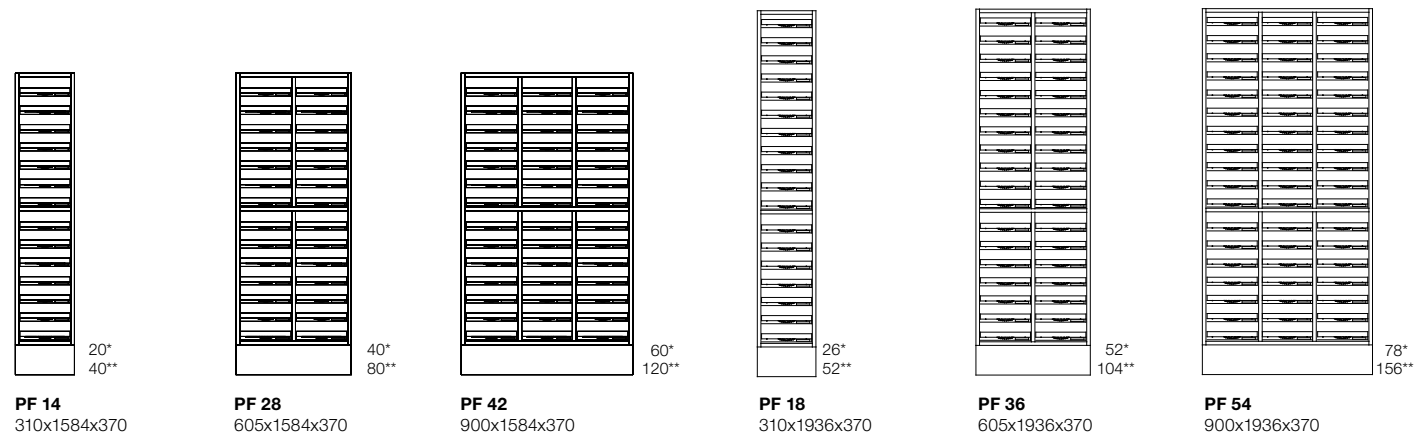

CombiLine Postsortering Golv Posthyllor i plexi

* Antal hyllor vid montering c/c 64 mm.
** Antal hyllor vid montering c/c 32 mm.

Höjd 1584 mm, Djup 370 mm

Benämning	Vit	SEK	NCS	SEK	Bok	Björk	Ek	SEK
PF14	851412	5616	859412L	8814	853412	855412	857412	*
PF28	851422	8819	859422L	13991	853422	855422	857422	*
PF42	851432	12095	859432L	19230	853432	855432	857432	*

Höjd 1936 mm, Djup 370 mm

Benämning	Vit	SEK	NCS	SEK	Bok	Björk	Ek	SEK
PF18	851411	6378	859411L	10141	853411	855411	857411	*
PF36	851421	10257	859421L	16363	853421	855421	857421	*
PF54	851431	14393	859431L	22810	853431	855431	857431	*