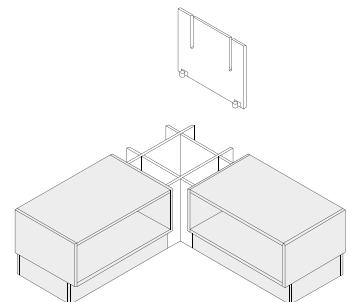

Benämning	Vit	SEK	NCS	SEK	Ek	Ask	SEK
Space hörnmodul 441, D487	201101	1998	201102	2230	211101	221101	2583

Vit: Vit direktlaminat | **NCS:** Lackad MDF, valfri NCS
Ek: Eklaminat | **Ask:** Askaminat
Livar med socklar.
Dynor och tyg tillkommer, kontakta TreCe.