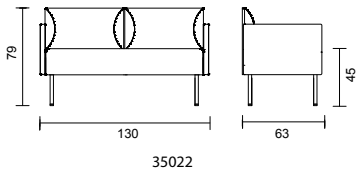

BITS med armstöd A1