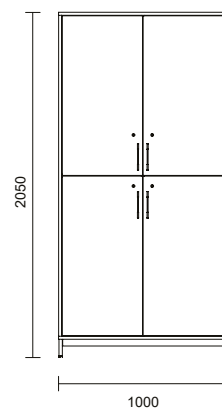

DNA förvaring, översikt