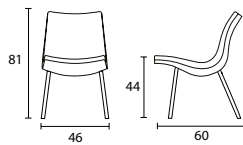

DESIGN MÅRTEN CYRÉN & JONAS OSSLUND

COLT	Utförande	Artikelnr	Bredd	Djup	Höjd	Vikt	Tygklass 1	2	3	4	5
○ ● ●	Standard RAL	Stol 10011	46 cm	60 cm	46 cm	7 kg	5 262 kr	5 419 kr	5 606 kr	5 794 kr	5 982 kr
	Krom	Stol 10011	46 cm	60 cm	46 cm	7 kg	5 343 kr	5 499 kr	5 687 kr	5 875 kr	6 063 kr
○ ● ●	Standard RAL	Karmstol 10012	46 cm	60 cm	46 cm	8 kg	7 060 kr	7 217 kr	7 404 kr	7 592 kr	7 780 kr
	Krom	Karmstol 10012	46 cm	60 cm	46 cm	8 kg	6 737 kr	6 894 kr	7 081 kr	7 269 kr	7 457 kr
○ ● ●	Standard RAL	Stol, Snurrstativ 10013	46 cm	60 cm	46 cm	12 kg	6 454 kr	6 610 kr	6 798 kr	6 986 kr	7 173 kr
	Krom	Stol, Snurrstativ 10013	46 cm	60 cm	46 cm	12 kg	7 181 kr	7 338 kr	7 526 kr	7 714 kr	7 901 kr
○ ● ●	Standard RAL	Karmstol, snurrstativ 10014	46 cm	60 cm	46 cm	12 kg	8 252 kr	8 408 kr	8 596 kr	8 784 kr	8 971 kr
	Krom	Karmstol, snurrstativ 10014	46 cm	60 cm	46 cm	12 kg	8 579 kr	8 732 kr	8 920 kr	9 108 kr	9 296 kr
○ ● ●	Standard RAL	Stol, snurrstativ, hjul 10015	46 cm	60 cm	46 cm	12 kg	7 033 kr	7 190 kr	7 378 kr	7 565 kr	7 753 kr
	Krom	Stol, snurrstativ, hjul 10015	46 cm	60 cm	46 cm	12 kg	7 761 kr	7 918 kr	8 105 kr	8 293 kr	8 481 kr
○ ● ●	Standard RAL	Karmstol, snurrstativ, hjul 10016	46 cm	60 cm	46 cm	12 kg	8 831 kr	8 988 kr	9 175 kr	9 363 kr	9 551 kr
	Krom	Karmstol, snurrstativ, hjul 10016	46 cm	60 cm	46 cm	12 kg	9 155 kr	9 312 kr	9 500 kr	9 688 kr	9 875 kr
Tygätg. 1,20/150 cm/1st											
Läder 18 kv. fot											
Stol Colt passar bra som konferensstol - vuxen.											
Rekommenderad bordshöjd Stol 45 cm - Bord 72 cm											