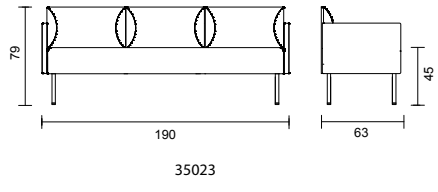

BITS med armstöd A1