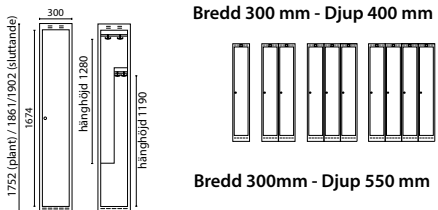

3 Z1 Z-SKÅP

Bredd 300 mm - Djup 400 mm

Bredd 300 mm - Djup 550 mm