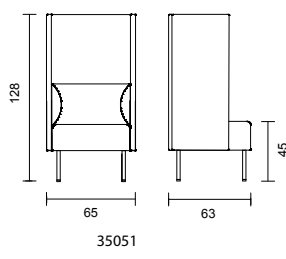

BITS med hög rygg