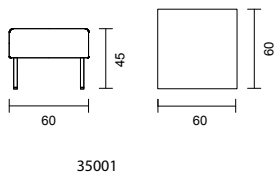

BITS pall/bänk