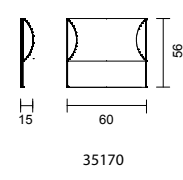

BITS hörndel och armstöd