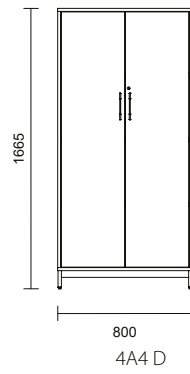

DNA förvaring, översikt