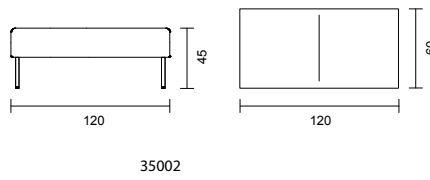

BITS pall/bänk