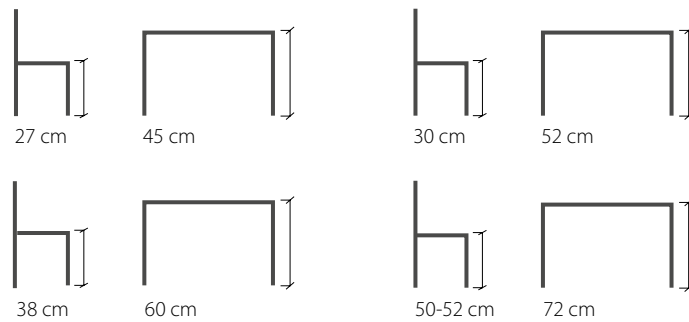

RÄTT HÖJD

Att stolen vi sitter på har rätt höjd i kombination till bordet är grunden till god ergonomi. Ta hjälp av vår tabell nedan.

För att uppnå en god ergonomi rekommenderar vi olika höjder mellan stolssitsen och bordsskivan beroende på ålder.
Barn 0 - 6 år: 18-22 cm, Barn 6 - 12 år: 24 cm, 13 år - vuxen 28 cm

Rekommenderade höjder: Förskola