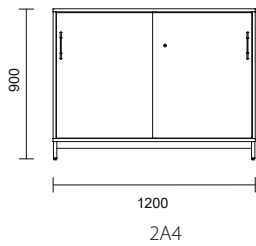

DNA förvaring, översikt