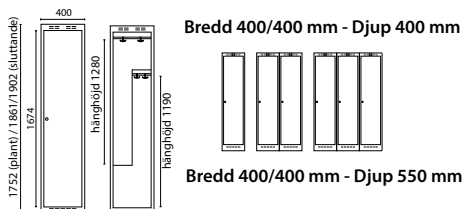

4 Z1 Z-SKÅP

Bredd 400/400 mm - Djup 400 mm

Bredd 400/400 mm - Djup 550 mm