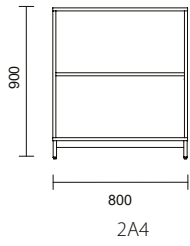

DNA förvaring, översikt