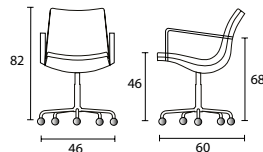

DESIGN MÅRTEN CYRÉN & JONAS OSSLUND

COLT	Utförande	Artikelnr	Bredd	Djup	Höjd	Vikt	Tygklass 1	2	3	4	5
○ ● ●	Standard RAL	Stol 10011	46 cm	60 cm	46 cm	7 kg	5 262 kr	5 419 kr	5 606 kr	5 794 kr	5 982 kr
	Krom	Stol 10011	46 cm	60 cm	46 cm	7 kg	5 343 kr	5 499 kr	5 687 kr	5 875 kr	6 063 kr
○ ● ●	Standard RAL	Karmstol 10012	46 cm	60 cm	46 cm	8 kg	7 060 kr	7 217 kr	7 404 kr	7 592 kr	7 780 kr
	Krom	Karmstol 10012	46 cm	60 cm	46 cm	8 kg	6 737 kr	6 894 kr	7 081 kr	7 269 kr	7 457 kr
○ ● ●	Standard RAL	Stol, Snurrstativ 10013	46 cm	60 cm	46 cm	12 kg	6 454 kr	6 610 kr	6 798 kr	6 986 kr	7 173 kr
	Krom	Stol, Snurrstativ 10013	46 cm	60 cm	46 cm	12 kg	7 181 kr	7 338 kr	7 526 kr	7 714 kr	7 901 kr
○ ● ●	Standard RAL	Karmstol, snurrstativ 10014	46 cm	60 cm	46 cm	12 kg	8 252 kr	8 408 kr	8 596 kr	8 784 kr	8 971 kr
	Krom	Karmstol, snurrstativ 10014	46 cm	60 cm	46 cm	12 kg	8 579 kr	8 732 kr	8 920 kr	9 108 kr	9 296 kr
○ ● ●	Standard RAL	Stol, snurrstativ, hjul 10015	46 cm	60 cm	46 cm	12 kg	7 033 kr	7 190 kr	7 378 kr	7 565 kr	7 753 kr
	Krom	Stol, snurrstativ, hjul 10015	46 cm	60 cm	46 cm	12 kg	7 761 kr	7 918 kr	8 105 kr	8 293 kr	8 481 kr
○ ● ●	Standard RAL	Karmstol, snurrstativ, hjul 10016	46 cm	60 cm	46 cm	12 kg	8 831 kr	8 988 kr	9 175 kr	9 363 kr	9 551 kr
	Krom	Karmstol, snurrstativ, hjul 10016	46 cm	60 cm	46 cm	12 kg	9 155 kr	9 312 kr	9 500 kr	9 688 kr	9 875 kr
Tygätg. 1,20/150 cm/1st											
Läder 18 kv. fot											
Stol Colt passar bra som konferensstol - vuxen.											
Rekommenderad bordshöjd Stol 45 cm - Bord 72 cm											