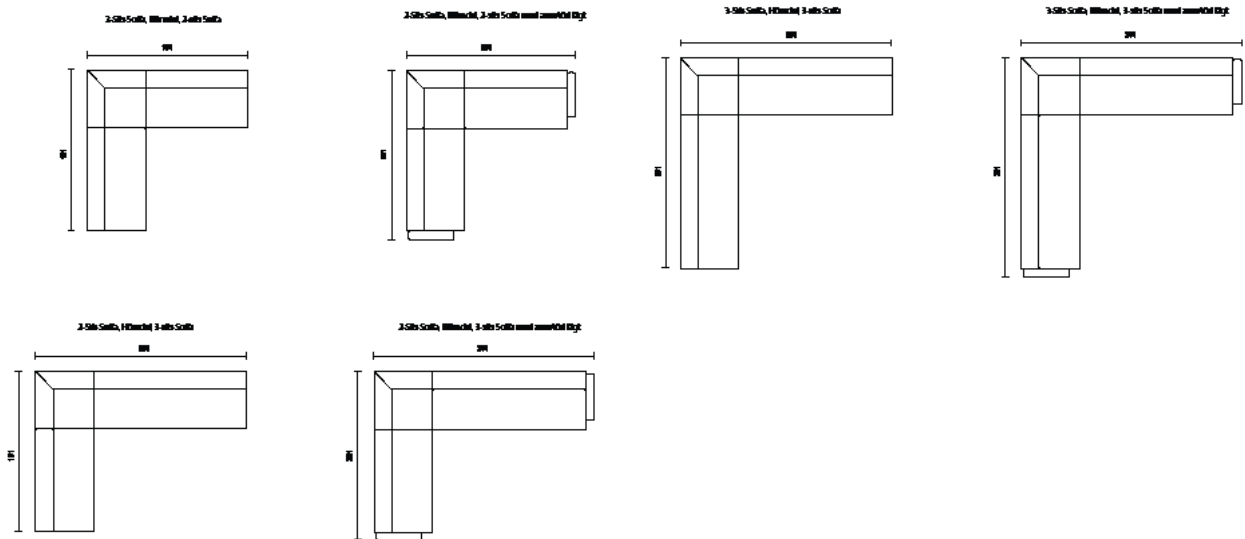

AIR-serien är framtagen för att kunna kombineras ihop till oändliga former helt anpassad efter rummen den ska placeras i. Beneller medstativ i metall RAL9006 eller ask.

DESIGN TOM STEPP