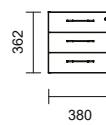

DNA förvaring, översikt