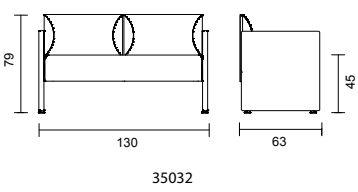

BITS med armstöd A2