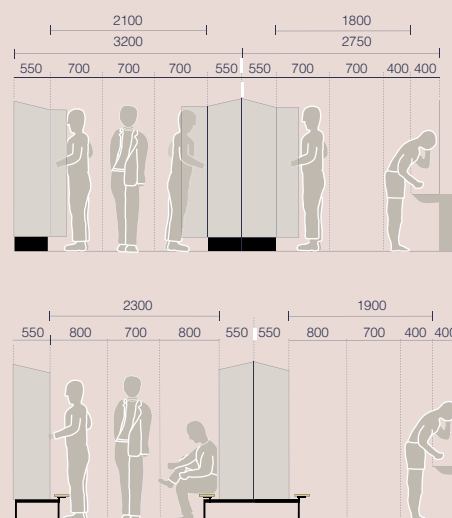

Kombinerat med olika underreden passar detta skåp såväl i hemmet som i den offentliga miljön. Finns med en, två eller sex fack. Plant tak som standard. Sluttande tak mot pristilläg.

BREDD OCH DJUP

Alla modeller finns i bredd 300 och 400 mm, samt med djup 400 eller 550 mm.