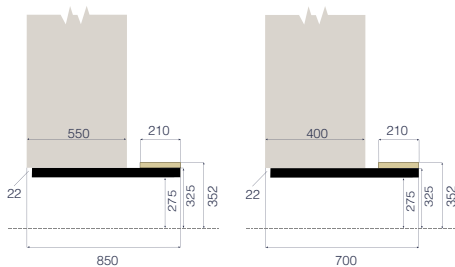

Bänkkonsol med sits av björklaminat

Bredd	Djup	Art.nr	Pris
300 mm	400 mm	m000070-18	1 017 kr
400 mm	400 mm	m000073-18	1 076 kr
600 mm	400 mm	m000071-18	1 209 kr
800 mm	400 mm	m000074-18	1 268 kr
900 mm	400 mm	m000072-18	1 444 kr
1200 mm	400 mm	m000075-18	1 712 kr
200 mm	550 mm	m000061-18	943 kr
300 mm	550 mm	m000062-18	1 017 kr
400 mm	550 mm	m000065-18	1 076 kr
500 mm	550 mm	m000068-18	1 209 kr
600 mm	550 mm	m000063-18	1 209 kr
700 mm	550 mm	m000069-18	1 268 kr
800 mm	550 mm	m000066-18	1 268 kr
900 mm	550 mm	m000064-18	1 444 kr
1000 mm	550 mm	m000629-18	1 712 kr
1200 mm	550 mm	m000067-18	1 712 kr