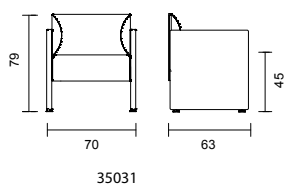

BITS med armstöd A2