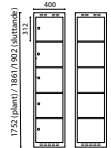

Bredd 400 mm Djup 400 mm