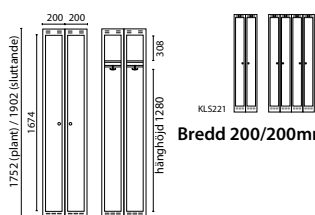

221

PARSKÅP

Bredd 200/200mm - Djup 550 mm

Skåp i bredd	Antal dörrar	Art.nr Plant tak	Pris	Art.nr Sluttande tak	Pris
1	2	klc2255p2h01t01a3913	4 922 kr	klc2255s2h01t01a3913	5 373 kr
2	4	klc2255p4h01t01a3913	7 810 kr	klc2255s4h01t01a3913	8 703 kr