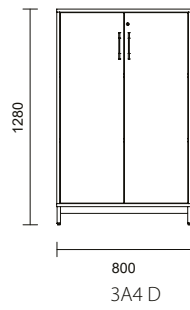

DNA förvaring, översikt