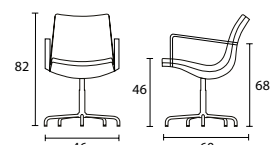

DESIGN MÅRTEN CYRÉN & JONAS OSSLUND

COLT	Utförande	Artikelnr	Bredd	Djup	Höjd	Vikt	Tygklass 1	2	3	4	5
○ ● ●	Standard RAL	Stol 10011	46 cm	60 cm	46 cm	7 kg	5 262 kr	5 419 kr	5 606 kr	5 794 kr	5 982 kr
	Krom	Stol 10011	46 cm	60 cm	46 cm	7 kg	5 343 kr	5 499 kr	5 687 kr	5 875 kr	6 063 kr
○ ● ●	Standard RAL	Karmstol 10012	46 cm	60 cm	46 cm	8 kg	7 060 kr	7 217 kr	7 404 kr	7 592 kr	7 780 kr
	Krom	Karmstol 10012	46 cm	60 cm	46 cm	8 kg	6 737 kr	6 894 kr	7 081 kr	7 269 kr	7 457 kr
○ ● ●	Standard RAL	Stol, Snurrstativ 10013	46 cm	60 cm	46 cm	12 kg	6 454 kr	6 610 kr	6 798 kr	6 986 kr	7 173 kr
	Krom	Stol, Snurrstativ 10013	46 cm	60 cm	46 cm	12 kg	7 181 kr	7 338 kr	7 526 kr	7 714 kr	7 901 kr
○ ● ●	Standard RAL	Karmstol, snurrstativ 10014	46 cm	60 cm	46 cm	12 kg	8 252 kr	8 408 kr	8 596 kr	8 784 kr	8 971 kr
	Krom	Karmstol, snurrstativ 10014	46 cm	60 cm	46 cm	12 kg	8 579 kr	8 732 kr	8 920 kr	9 108 kr	9 296 kr
○ ● ●	Standard RAL	Stol, snurrstativ, hjul 10015	46 cm	60 cm	46 cm	12 kg	7 033 kr	7 190 kr	7 378 kr	7 565 kr	7 753 kr
	Krom	Stol, snurrstativ, hjul 10015	46 cm	60 cm	46 cm	12 kg	7 761 kr	7 918 kr	8 105 kr	8 293 kr	8 481 kr
○ ● ●	Standard RAL	Karmstol, snurrstativ, hjul 10016	46 cm	60 cm	46 cm	12 kg	8 831 kr	8 988 kr	9 175 kr	9 363 kr	9 551 kr
	Krom	Karmstol, snurrstativ, hjul 10016	46 cm	60 cm	46 cm	12 kg	9 155 kr	9 312 kr	9 500 kr	9 688 kr	9 875 kr
Tygätg. 1,20/150 cm/1st											
Läder 18 kv. fot											
Stol Colt passar bra som konferensstol - vuxen.											
Rekommenderad bordshöjd Stol 45 cm - Bord 72 cm											