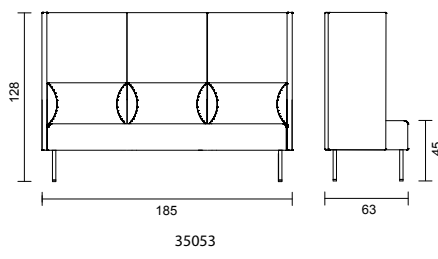

BITS med hög rygg