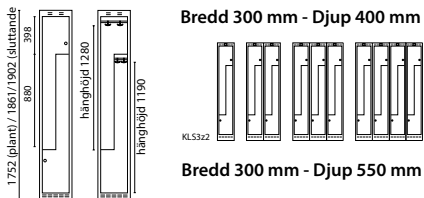

441 PARSKÅP

Bredd 400/400 mm - Djup 550 mm

3 Z2 Z-SKÅP

Bredd 300 mm - Djup 400 mm

Bredd 300 mm - Djup 550 mm

4 Z2 Z-SKÅP

Bredd 400 mm - Djup 400 mm

Bredd 400 mm - Djup 550 mm