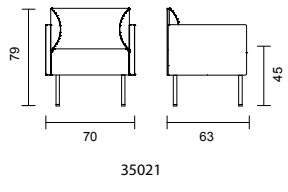

BITS med armstöd A1