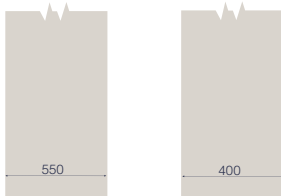

Vägghmonterat

Bredd	Art.nr	Pris
200 mm	m000107-50-200	110 kr
300 mm	m000107-50-300	125 kr
400 mm	m000107-50-400	144 kr
500 mm	m000107-50-500	159 kr
600 mm	m000107-50-600	171 kr
700 mm	m000107-50-700	185 kr
800 mm	m000107-50-800	220 kr
900 mm	m000107-50-900	213 kr
1000 mm	m000107-50-1000	227 kr
1200 mm	m000107-50-1200	262 kr