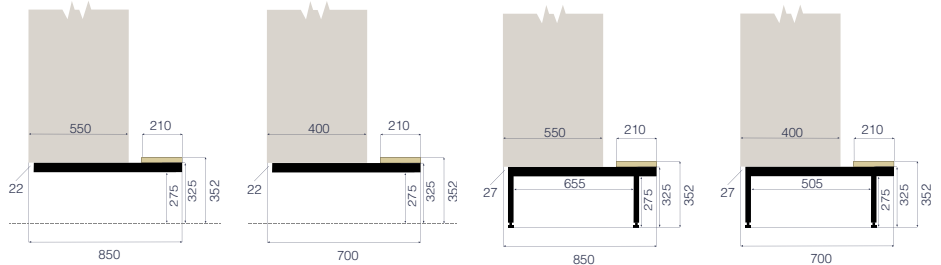

Bänkkonsol med sits av björklaminat

Bredd	Djup	Art.nr	Pris
300 mm	400 mm	m000070-18	1 017 kr
400 mm	400 mm	m000073-18	1 076 kr
600 mm	400 mm	m000071-18	1 209 kr
800 mm	400 mm	m000074-18	1 268 kr
900 mm	400 mm	m000072-18	1 444 kr
1200 mm	400 mm	m000075-18	1 712 kr
200 mm	550 mm	m000061-18	943 kr
300 mm	550 mm	m000062-18	1 017 kr
400 mm	550 mm	m000065-18	1 076 kr
500 mm	550 mm	m000068-18	1 209 kr
600 mm	550 mm	m000063-18	1 209 kr
700 mm	550 mm	m000069-18	1 268 kr
800 mm	550 mm	m000066-18	1 268 kr
900 mm	550 mm	m000064-18	1 444 kr
1000 mm	550 mm	m000629-18	1 712 kr
1200 mm	550 mm	m000067-18	1 712 kr

Bänkstativ med sits av björklaminat

Bredd	Djup	Art.nr	Pris
300 mm	400 mm	c000055-18LD	950 kr
400 mm	400 mm	c000058-18LD	1 031 kr
600 mm	400 mm	c000056-18LD	1 163 kr
800 mm	400 mm	c000059-18LD	1 250 kr
900 mm	400 mm	c000057-18LD	1 424 kr
1200 mm	400 mm	c000060-18LD	1 688 kr
200 mm	550 mm	c000046-18LD	930 kr
300 mm	550 mm	c000047-18LD	980 kr
400 mm	550 mm	c000050-18LD	1 061 kr
500 mm	550 mm	c000053-18LD	1 229 kr
600 mm	550 mm	c000048-18LD	1 192 kr
700 mm	550 mm	c000054-18LD	1 223 kr
800 mm	550 mm	c000051-18LD	1 270 kr
900 mm	550 mm	c000049-18LD	1 424 kr
1000 mm	550 mm	c000627-18LD	1 544 kr
1200 mm	550 mm	c000052-18LD	1 688 kr