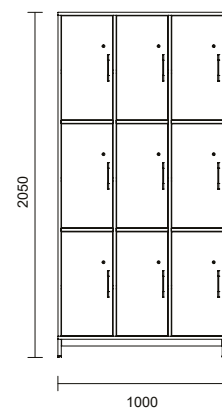

DNA förvaring, översikt