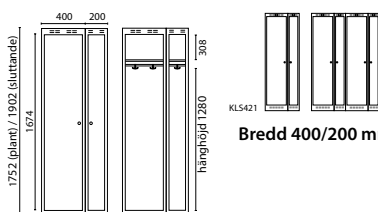

Bredd 400/200 mm - Djup 550 mm

Skåp i bredd	Antal dörrar	Art.nr Plant tak	Pris	Art.nr Sluttande tak	Pris
1	2	klc4255p2h01t01a3913	4 563 kr	klc4255s2h01t01a3913	5 828kr
2	4	klc4255p4h01t01a3913	9 522 kr	klc4255s4h01t01a3913	10 154 kr

431

PARSKÅP