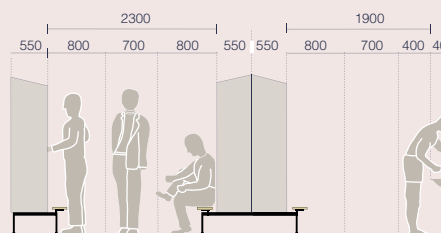

Rekommendation för minsta fria utrymnen vid placering av skåp.