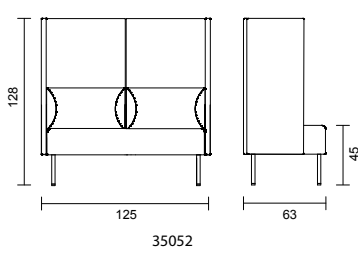

BITS med hög rygg