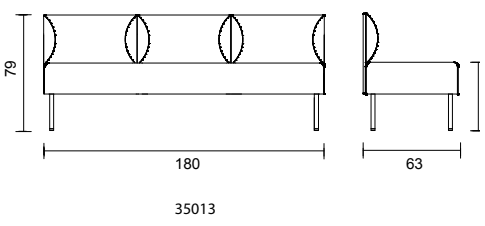

BITS utan armstöd