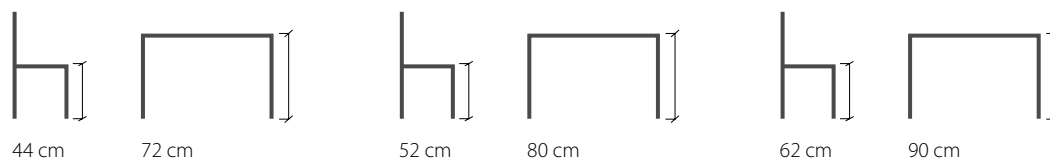

Rekommenderade höjder: Högstadiet, gymnasiet och högskolan

Rekommenderade höjder: Övrigt