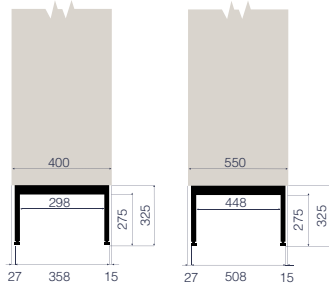

Benram med höjd 325-342 mm

Bredd	Djup	Art.nr	Pris
300 mm	400 mm	c000010-18	708 kr
400 mm	400 mm	c000013-18	754 kr
600 mm	400 mm	c000011-18	839 kr
800 mm	400 mm	c000014-18	958 kr
900 mm	400 mm	c000012-18	1 067 kr
1200 mm	400 mm	c000015-18	1 222 kr
200 mm	550 mm	c000001-18	708 kr
300 mm	550 mm	c000002-18	728 kr
400 mm	550 mm	c000005-18	774 kr
500 mm	550 mm	c000008-18	837 kr
600 mm	550 mm	c000003-18	859 kr
700 mm	550 mm	c000009-18	952 kr
800 mm	550 mm	c000006-18	978 kr
900 mm	550 mm	c000004-18	1 097 kr
1000 mm	550 mm	c000621-18	1 166 kr
1200 mm	550 mm	c000007-18	1 262 kr