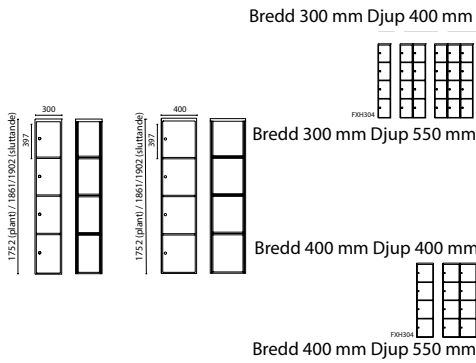

H304/404

HÖGT FJÄRDEDELSKÅP

Skåp i bredd	Antal dörrar	Art.nr Plant tak	Pris	Art.nr Sluttande tak	Pris
1	4	skx3040p1h04t30a3906	5 881 kr	skx3040s1h04t30a3906	6 101 kr
2	8	skx3040p2h04t30a3906	8 565 kr	skx3040s2h04t30a3906	9 013 kr
3	12	skx3040p3h04t30a3906	12 087 kr	skx3040s3h04t30a3906	12 752 kr
1	4	skx3055p1h04t30a3906	6 080 kr	skx3055s1h04t30a3906	6 300 kr
2	8	skx3055p2h04t30a3906	8 923 kr	skx3055s2h04t30a3906	9 369 kr
3	12	skx3055p3h04t30a3906	12 588 kr	skx3055s3h04t30a3906	13 255 kr
1	4	skx4040p1h04t30a3906	5 941 kr	skx4040s1h04t30a3906	6 362 kr
2	8	skx4040p2h04t30a3906	9 735 kr	skx4040s2h04t30a3906	10 173 kr
1	4	skx4055p1h04t30a3906	5 967 kr	skx4055s1h04t30a3906	6 594 kr
2	8	skx4055p2h04t30a3906	10 173 kr	skx4055s2h04t30a3906	10 572 kr