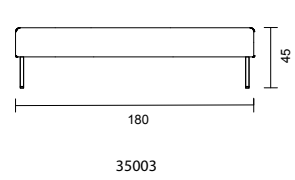

BITS pall/bänk