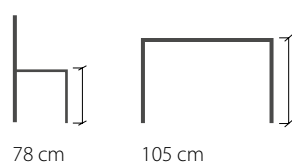

Rekommenderade höjder: Övrigt