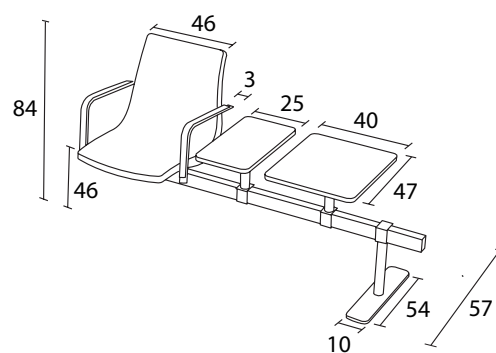

COLT BALKSYSTEM

Med Colt balksystem bygger du den funktion som önskas. Det finns väldigt få begränsningar. Maxlängd på balkar är 300 cm sedan måste de skarvas. Maxlängd mellan ben är 160 cm c/c. Normala avståndet mellan sittenheter eller bord är 8 cm, men kan givetvis justeras till det som funktionen kräver. Balksystemen kan både var som raka enheter eller som hörnmoduler

Sittenheter kan vara utan armstöd, eller med ett eller två. Sitthöjden är 44/46 cm som standard men andra höjder finns som tillval.

Armstöden är klädda med svart läder som standard. Balkar, benstativ och fotplattor lackeras enligt våra RAL standard kulörer men kan även fås lackerade i andra RAL kulörer mot tillägg.