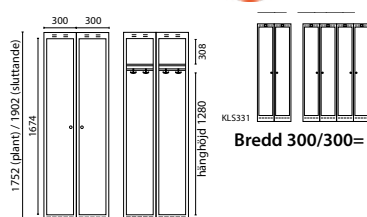

Bredd 300/300= mm - Djup 550 mm

Skåp i bredd	Antal dörrar	Art.nr Plant tak	Pris	Art.nr Sluttande tak	Pris
1	2	klc3355p2h01t01a3913	4 250 kr	klc3355s2h01t01a3913	5 700 kr
2	4	klc3355p4h01t01a3913	8 060 kr	klc3355s4h01t01a3913	8 668 kr

421

PARSKÅP