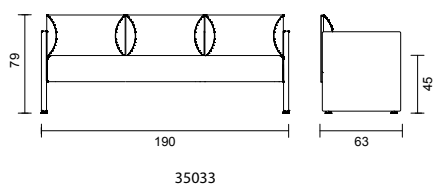

BITS med armstöd A2