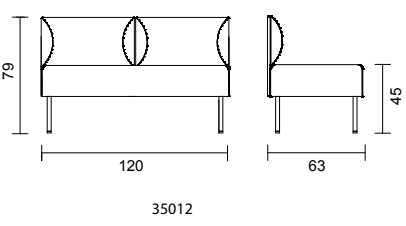

BITS utan armstöd