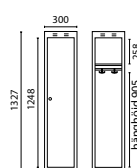

M301

MELLANHÖGT HELSKÅP

Bredd 300 mm - Djup 400 mm