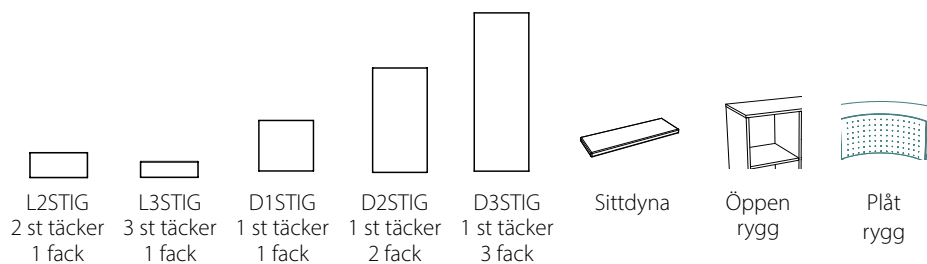

STIG HÖJD 130 CM

Modell	L2STIG 2 st täcker 1 fack	L3STIG 3 st täcker 1 fack	D1STIG 1 st täcker 1 fack	D2STIG 1 st täcker 2 fack	D3STIG 1 st täcker 3 fack	Sittdyna	Öppen rygg	Plåt rygg
313R31	X	X	X	X	X	-	-	-
313R61	X	X	X	X	X	-	X	-
313R91	X	X	X	X	X	-	X	-
413S600	-	-	-	-	-	-	X	X
413S900	-	-	-	-	-	-	X	X
613T	-	-	-	-	-	-	-	-
713H	-	-	-	-	-	-	-	-

Höjd 130 cm

STIG	Artnr	Utförande	Bredd	Djup	Höjd	Sockel	Hjul	Ben
	313R31	Stomme inkl sockel, hjul eller ben, 3 - fack	41,5 cm	40 cm	130 cm	3 050 kr	3 758 kr	3 851 kr
	313R60	Stomme utan rygg, inkl sockel, hjul eller ben, 6 - fack	81,0 cm	40 cm	130 cm	4 405 kr	5 225 kr	5 375 kr
	313R61	Stomme inkl sockel, hjul eller ben, 6 - fack	81,0 cm	40 cm	130 cm	3 820 kr	4 497 kr	4 682 kr
	313R90	Stomme utan rygg, inkl sockel, hjul eller ben, 9 - fack	120 cm	40 cm	130 cm	4 538 kr	5 175 kr	5 736 kr
	313R91	Stomme inkl sockel, hjul eller ben, 9 - fack	120 cm	40 cm	130 cm	4 713 kr	5 483 kr	5 514 kr
	413S600	Stomme 60°, utan rygg, inkl hjul, 6 - fack	120 cm	51 cm	130 cm		6 469 kr	
	413S6021	Stomme 60°, med innerygg i vit plåt, inkl hjul, 6 - fack	120 cm	51 cm	130 cm		7 393 kr	
	413S6022	Stomme 60°, med ytterrygg i plåt, inkl hjul, 6 - fack	120 cm	51 cm	130 cm		8 071 kr	
	413S900	Stomme 90°, utan rygg, inkl hjul, 6 - fack	150 cm	59,5 cm	130 cm		7 177 kr	
	413S9021	Stomme 90°, med innerygg i vit plåt, inkl hjul, 6 - fack	150 cm	59,5 cm	130 cm		7 978 kr	
	413S9022	Stomme 90°, med ytterrygg i plåt, inkl hjul, 6 - fack	150 cm	59,5 cm	130 cm		8 964 kr	
	613T	Stomme T-modul inkl sockel, hjul eller ben, 6 - fack	120 cm	73 cm	130 cm	6 808 kr	7 609 kr	8 256 kr
	713H	Stomme hörnmodul inkl sockel, hjul eller ben, 3 - fack	73 cm	73 cm	130 cm	5 083 kr	5 976 kr	6 161 kr