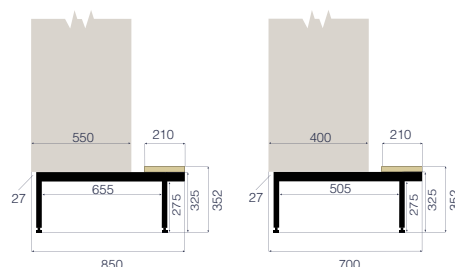

Bänkkonsol med sits av björklaminat

Bredd	Djup	Art.nr	Pris
300 mm	400 mm	m000070-18	1 017 kr
400 mm	400 mm	m000073-18	1 076 kr
600 mm	400 mm	m000071-18	1 209 kr
800 mm	400 mm	m000074-18	1 268 kr
900 mm	400 mm	m000072-18	1 444 kr
1200 mm	400 mm	m000075-18	1 712 kr
200 mm	550 mm	m000061-18	943 kr
300 mm	550 mm	m000062-18	1 017 kr
400 mm	550 mm	m000065-18	1 076 kr
500 mm	550 mm	m000068-18	1 209 kr
600 mm	550 mm	m000063-18	1 209 kr
700 mm	550 mm	m000069-18	1 268 kr
800 mm	550 mm	m000066-18	1 268 kr
900 mm	550 mm	m000064-18	1 444 kr
1000 mm	550 mm	m000629-18	1 712 kr
1200 mm	550 mm	m000067-18	1 712 kr