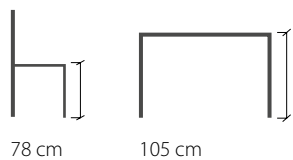

Rekommenderade höjder: Övrigt