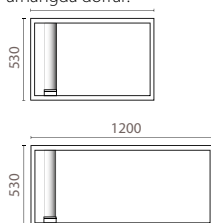

MILO ovansåp D, F

Utförande:

Skåp D bredd 1200 mm, skåp F bredd 800 mm. Inbyggd ventilationskanal. Vertikalt anslutningsrör Ø80 mm ingår. Parhängda dörrar.