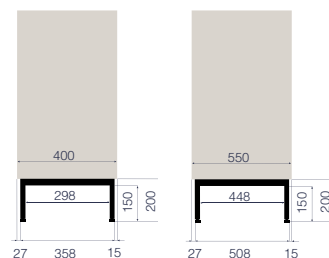

Benram med höjd 200-217 mm

Bredd	Djup	Art.nr	Pris
300 mm	400 mm	c000025-18	742 kr
400 mm	400 mm	c000028-18	770 kr
600 mm	400 mm	c000026-18	830 kr
800 mm	400 mm	c000029-18	847 kr
900 mm	400 mm	c000027-18	1 043 kr
1200 mm	400 mm	c000030-18	1 186 kr
200 mm	550 mm	c000016-18	528 kr
300 mm	550 mm	c000017-18	792 kr
400 mm	550 mm	c000020-18	805 kr
500 mm	550 mm	c000023-18	830 kr
600 mm	550 mm	c000018-18	862 kr
700 mm	550 mm	c000024-18	893 kr
800 mm	550 mm	c000021-18	898 kr
900 mm	550 mm	c000019-18	1 064 kr
1000 mm	550 mm	c000622-18	1 097 kr
1200 mm	550 mm	c000022-18	1 242 kr

Täckplåt

Täckplåt vid skåpsrader rygg mot rygg, en st per gavel. Artikelnummer: m000167-18. 104 kr