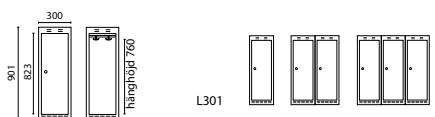

L301 LÅGT HELSKÅP

Bredd 300 mm - Djup 400 mm

Bredd 300 mm - Djup 550 mm

Skåp i bredd	Antal dörrar	Art.nr Plant tak	Art.nr Sluttande tak	Pris
1	1	cls3040p1l01t01a3913	-	2 351 kr
2	2	cls3040p2l01t01a3913	-	3 418 kr
3	3	cls3040p3l01t01a3913	-	5 249 kr
1	1	cls3055p1l01t01a3913	-	2 290 kr
2	2	cls3055p2l01t01a3913	-	3 575 kr
3	3	cls3055p3l01t01a3913	-	5 067 kr