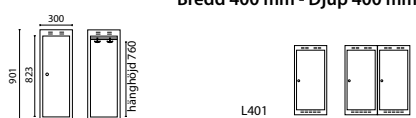

L401 LÅGT HELSKÅP

Bredd 400 mm - Djup 400 mm

Bredd 400 mm - Djup 550 mm

Skåp i bredd	Antal dörrar	Art.nr Plant tak	Art.nr Sluttande tak	Pris
1	1	cls4040p1l01t01a3913	-	2 791 kr
2	2	cls4040p2l01t01a3913	-	4 460 kr
1	1	cls4055p1l01t01a3913	-	3 102 kr
2	2	cls4055p2l01t01a3913	-	4 658 kr