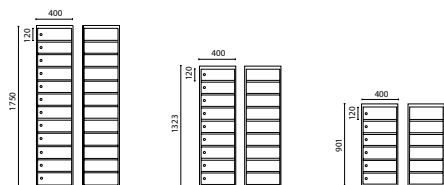

dörrar

Skåpet är utrustat med dörrtyp Steel.

LADDSKÅP

MED SEPARATA DÖRRAR

Mått

Laddskåp med 6 fack i höjd - höjd 901 mm, bredd 400 mm, djup 400/550 mm.
Laddskåp med 9 fack i höjd - höjd 1323 mm, bredd 400 mm, djup 400/550 mm.
Laddskåp med 12 fack i höjd - höjd 1750 mm, bredd 400 mm, djup 400/550 mm.
Innermått på fack i 400 mm djup - höjd 120 mm, bredd 305 mm, djup 375 mm.
Innermått på fack i 550 mm djup - höjd 120 mm, bredd 305 mm, djup 525 mm.