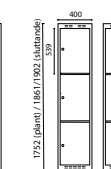

Bredd 400 mm Djup 400 mm

Bredd 400 mm Djup 550 mm