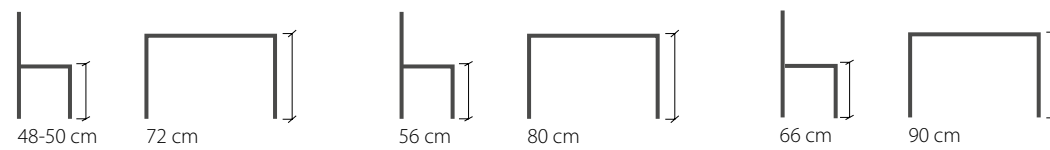

Rekommenderade höjder: Grundskolan