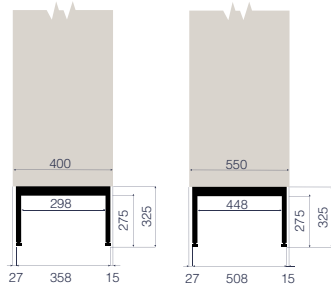

Benram med höjd 325-342 mm

Bredd	Djup	Art.nr	Pris
300 mm	400 mm	c000010-18	708 kr
400 mm	400 mm	c000013-18	754 kr
600 mm	400 mm	c000011-18	839 kr
800 mm	400 mm	c000014-18	958 kr
900 mm	400 mm	c000012-18	1 067 kr
1200 mm	400 mm	c000015-18	1 222 kr
200 mm	550 mm	c000001-18	708 kr
300 mm	550 mm	c000002-18	728 kr
400 mm	550 mm	c000005-18	774 kr
500 mm	550 mm	c000008-18	837 kr
600 mm	550 mm	c000003-18	859 kr
700 mm	550 mm	c000009-18	952 kr
800 mm	550 mm	c000006-18	978 kr
900 mm	550 mm	c000004-18	1 097 kr
1000 mm	550 mm	c000621-18	1 166 kr
1200 mm	550 mm	c000007-18	1 262 kr