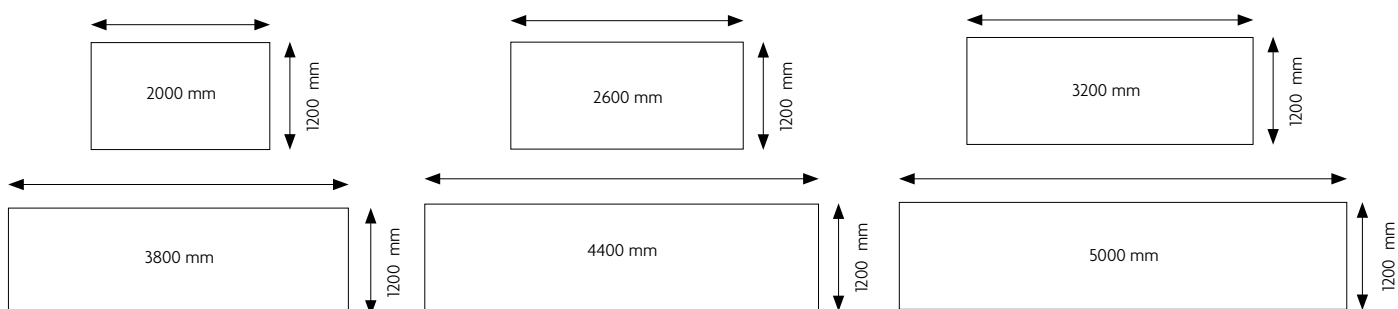

DNA konferensbord

Bordsskivan är 25 mm tjock på spänkärna med avrundade hörn för en mjukare design. Konferensbordet levereras med ett solitt stativ, med 2, 3 eller 4 ben beroende på bordets längd. Stativet finns i en rad standardfärger, och anpassas till färgen på dina konferensstolar; allt för en snygg helhet. Mötesbordets höjd är 750 mm.

Artnr	Skiva	Bredd	Djup	Tjocklek	Höjd	Pris	Antal personer
	Rektangulär	2 000 mm	1 200 mm	25 mm	750 mm	6 545 kr	4-6 pers
	Rektangulär	2 600 mm	1 200 mm	25 mm	750 mm	6 920 kr	6-8 pers
	Rektangulär	3 200 mm	1 200 mm	25 mm	750 mm	10 500 kr	8-10 pers
	Rektangulär	3 800 mm	1 200 mm	25 mm	750 mm	11 950 kr	10-12 pers
	Rektangulär	4 400 mm	1 200 mm	25 mm	750 mm	13 850 kr	12-14 pers
	Rektangulär	5 000 mm	1 200 mm	25 mm	750 mm	14 450 kr	14-16 pers

Standardfärger stativ

Standardfärger laminat