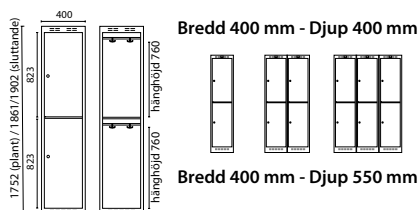

H402 HALVSKÅP

Bredd 400 mm - Djup 400 mm

Bredd 400 mm - Djup 550 mm

Skåp i bredd	Antal dörrar	Art.nr Plant tak	Pris	Art.nr Sluttande tak	Pris
1	2	cls4040p1h02t01a3913	3 397 kr	cls4040s1h02t01a3913	3 487 kr
2	4	cls4040p2h02t01a3913	5 598 kr	cls4040s2h02t01a3913	5 777 kr
3	6	cls4040p3h02t01a3913	8 521 kr	cls4040s3h02t01a3913	8 906 kr
1	2	cls4055p1h02t01a3913	3 143 kr	cls4055s1h02t01a3913	3 624 kr
2	4	cls4055p2h02t01a3913	5 845 kr	cls4055s2h02t01a3913	6 024 kr
3	6	cls4055p3h02t01a3913	8 906 kr	cls4055s3h02t01a3913	9 173 kr

Artikelnumret avser: skåp utan underrede med ståldörr Original T01 inkl klinka krom A3913.