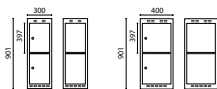

L 302/L 402 LÄGT HALVSKÅP

Bredd 300 mm Djup 400 mm

Bredd 300 mm Djup 550 mm

Bredd 400 mm Djup 400 mm

Bredd 400 mm Djup 550 mm