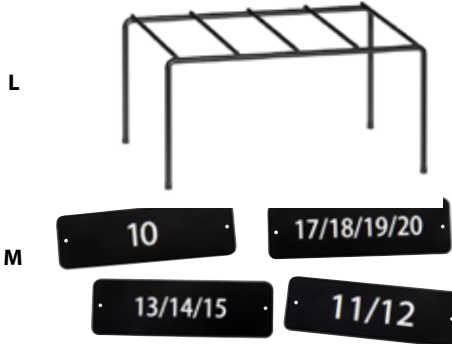

Dubbelrad B1105xH901 mm, plant tak. Artikelnr: m000144-xx **1 774 kr**

TILLBEHÖR FÖR STOMME KLÄD- OCH FÖRVARINGSSKÅP

L TORKHYLLA I TRÅD.

Fristående. B260xH170xD335 mm.

Artikelnr: m000101-50 **213 kr**

M SJÄLVHÄFTANDE NUMMERSKYLT