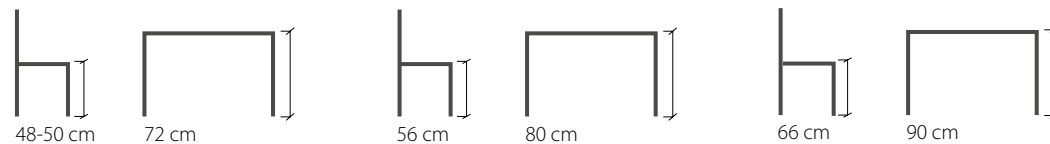

Rekommenderade höjder: Grundskolan