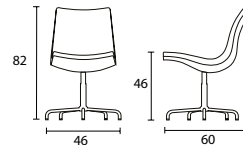

DESIGN MÅRTEN CYRÉN & JONAS OSSLUND

COLT	Utförande	Artikelnr	Bredd	Djup	Höjd	Vikt	Tygklass 1	2	3	4	5
○ ● ●	Standard RAL	Stol 10011	46 cm	60 cm	46 cm	7 kg	5 262 kr	5 419 kr	5 606 kr	5 794 kr	5 982 kr
	Krom	Stol 10011	46 cm	60 cm	46 cm	7 kg	5 343 kr	5 499 kr	5 687 kr	5 875 kr	6 063 kr
○ ● ●	Standard RAL	Karmstol 10012	46 cm	60 cm	46 cm	8 kg	7 060 kr	7 217 kr	7 404 kr	7 592 kr	7 780 kr
	Krom	Karmstol 10012	46 cm	60 cm	46 cm	8 kg	6 737 kr	6 894 kr	7 081 kr	7 269 kr	7 457 kr
○ ● ●	Standard RAL	Stol, Snurrstativ 10013	46 cm	60 cm	46 cm	12 kg	6 454 kr	6 610 kr	6 798 kr	6 986 kr	7 173 kr
	Krom	Stol, Snurrstativ 10013	46 cm	60 cm	46 cm	12 kg	7 181 kr	7 338 kr	7 526 kr	7 714 kr	7 901 kr
○ ● ●	Standard RAL	Karmstol, snurrstativ 10014	46 cm	60 cm	46 cm	12 kg	8 252 kr	8 408 kr	8 596 kr	8 784 kr	8 971 kr
	Krom	Karmstol, snurrstativ 10014	46 cm	60 cm	46 cm	12 kg	8 579 kr	8 732 kr	8 920 kr	9 108 kr	9 296 kr
○ ● ●	Standard RAL	Stol, snurrstativ, hjul 10015	46 cm	60 cm	46 cm	12 kg	7 033 kr	7 190 kr	7 378 kr	7 565 kr	7 753 kr
	Krom	Stol, snurrstativ, hjul 10015	46 cm	60 cm	46 cm	12 kg	7 761 kr	7 918 kr	8 105 kr	8 293 kr	8 481 kr
○ ● ●	Standard RAL	Karmstol, snurrstativ, hjul 10016	46 cm	60 cm	46 cm	12 kg	8 831 kr	8 988 kr	9 175 kr	9 363 kr	9 551 kr
	Krom	Karmstol, snurrstativ, hjul 10016	46 cm	60 cm	46 cm	12 kg	9 155 kr	9 312 kr	9 500 kr	9 688 kr	9 875 kr
Tygätg. 1,20/150 cm/1st											
Läder 18 kv. fot											
Stol Colt passar bra som konferensstol - vuxen.											
Rekommenderad bordshöjd Stol 45 cm - Bord 72 cm											