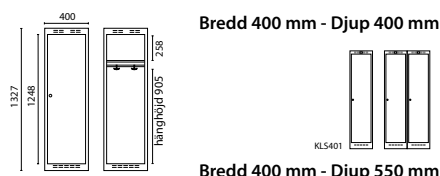

M401 MELLANHÖGT HELSKÅP

Bredd 400 mm - Djup 400 mm

Bredd 400 mm - Djup 550 mm

Skåp i bredd	Antal dörrar	Art.nr Plant tak	Art.nr Sluttande tak	Pris
1	1	cls4040p1m01t01a3913	-	3 134 kr
2	2	cls4040p2m01t01a3913	-	4 712 kr
1	1	cls4055p1m01t01a3913	-	3 264 kr
2	2	cls4055p2m01t01a3913	-	4 921 kr