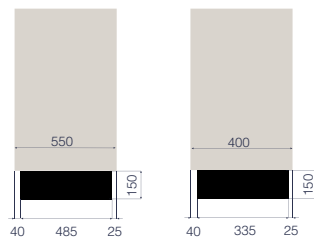

Sockel höjd 150 mm (hög sockel offereras)

Bredd	Djup	Art.nr	Pris
300 mm	400 mm	m000085-18	572 kr
400 mm	400 mm	m000088-18	615 kr
600 mm	400 mm	m000086-18	661 kr
800 mm	400 mm	m000089-18	721 kr
900 mm	400 mm	m000087-18	749 kr
1200 mm	400 mm	m000090-18	838 kr
200 mm	550 mm	m000076-18	564 kr
300 mm	550 mm	m000077-18	592 kr
400 mm	550 mm	m000080-18	625 kr
500 mm	550 mm	m000083-18	653 kr
600 mm	550 mm	m000078-18	681 kr
700 mm	550 mm	m000084-18	708 kr
800 mm	550 mm	m000081-18	741 kr
900 mm	550 mm	m000079-18	769 kr
1000 mm	550 mm	m000625-18	797 kr
1200 mm	550 mm	m000082-18	858 kr