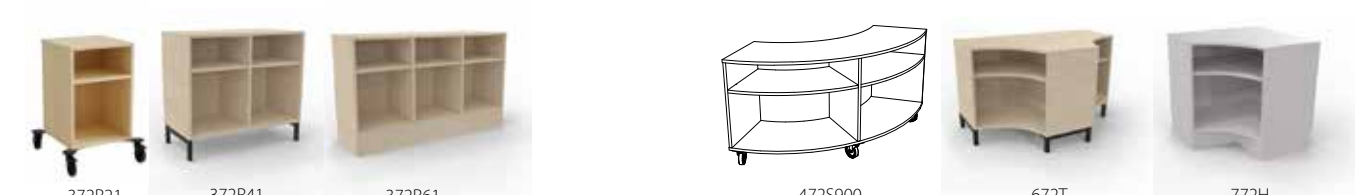

STIG HÖJD 72 CM