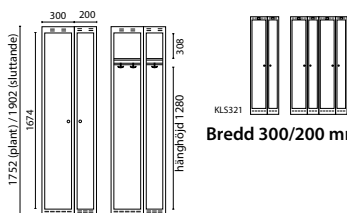

Bredd 300/200 mm - Djup 550 mm

Skåp i bredd	Antal dörrar	Art.nr Plant tak	Pris	Art.nr Sluttande tak	Pris
1	2	klc3255p2h01t01a3913	4 193 kr	klc3255s2h01t01a3913	5 100 kr
2	4	klc3255p4h01t01a3913	9 183 kr	klc3255s4h01t01a3913	9 878 kr

331

PARSKÅP