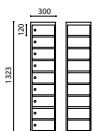

M409

MELLANHÖGT NIONDELSSKÅP

Bredd 400 mm Djup 550 mm