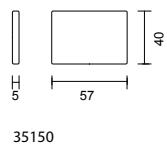

BITS hörndel och armstöd