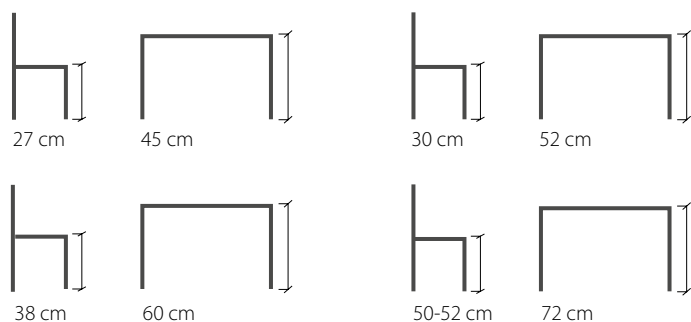

För att uppnå en god ergonomi rekommenderar vi olika höjder mellan stolssitsen och bordsskivan beroende på ålder. Barn 0 - 6 år: 18-22 cm, Barn 6 -12 år: 24 cm, 13 år - vuxen 28 cm

Rekommenderade höjder: Förskola