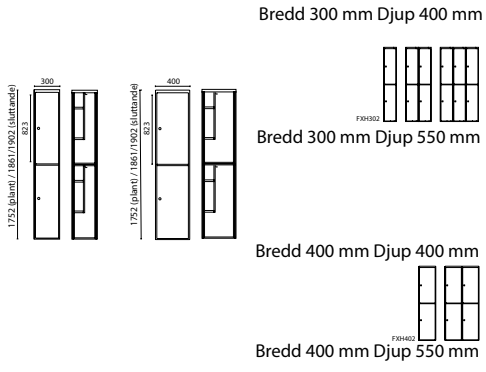

H302/H402 HÖGT HALVSKÅP

Skåp i bredd	Antal dörrar	Art.nr Plant tak	Pris	Art.nr Sluttande tak	Pris
1	2	skx3040p1h02t30a3906	4 289 kr	skx3040s1h02t30a3906	4 508 kr
2	4	skx3040p2h02t30a3906	7 485 kr	skx3040s2h02t30a3906	7 931 kr
3	6	skx3040p3h02t30a3906	10 565 kr	skx3040s3h02t30a3906	11 231 kr
1	2	skx3055p1h02t30a3906	4 474 kr	skx3055s1h02t30a3906	4 694 kr
2	4	skx3055p2h02t30a3906	7 808 kr	skx3055s2h02t30a3906	8 248 kr
3	6	skx3055p3h02t30a3906	11 018 kr	skx3055s3h02t30a3906	11 685 kr
1	2	skx4040p1h02t30a3906	4 653 kr	skx4040s1h02t30a3906	4 873 kr
2	4	skx4040p2h02t30a3906	8 426 kr	skx4040s2h02t30a3906	8 873 kr
1	2	skx4055p1h02t30a3906	4 845 kr	skx4055s1h02t30a3906	5 065 kr
2	4	skx4055p2h02t30a3906	8 797 kr	skx4055s2h02t30a3906	9 243 kr