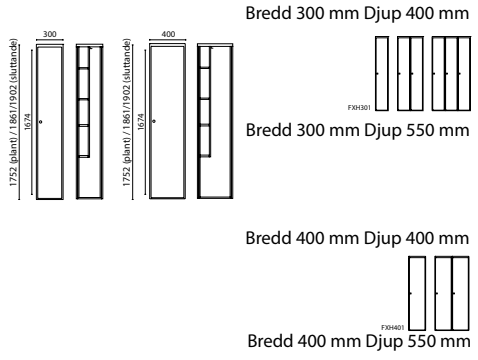

Mått:

Höjd exkl underrede 1327 mm, bredd
300 alt. 400 mm, djup 400 alt. 550 mm.

Mått:

Höjd exkl underrede 901 mm, bredd 300 alt.
400 mm, djup 400 alt. 550 mm.

H301/H401 HÖGT HELSKÅP

Skåp i bredd	Antal dörrar	Art.nr Plant tak	Pris	Art.nr Sluttande tak	Pris
1	1	skx3040p1h01t30a3906	4 033 kr	skx3040s1h01t30a3906	4 260 kr
2	2	skx3040p2h01t30a3906	6 788 kr	skx3040s2h01t30a3906	7 236 kr
3	3	skx3040p3h01t30a3906	9 813 kr	skx3040s3h01t30a3906	10 478 kr
1	1	skx3055p1h01t30a3906	4 220 kr	skx3055s1h01t30a3906	4 446 kr
2	2	skx3055p2h01t30a3906	7 091 kr	skx3055s2h01t30a3906	7 537 kr
3	3	skx3055p3h01t30a3906	10 258 kr	skx3055s3h01t30a3906	10 925 kr
1	1	skx4040p1h01t30a3906	4 232 kr	skx4040s1h01t30a3906	4 457 kr
2	2	skx4040p2h01t30a3906	7 606 kr	skx4040s2h01t30a3906	8 046 kr
1	1	skx4055p1h01t30a3906	4 419 kr	skx4055s1h01t30a3906	4 645 kr
2	2	skx4055p2h01t30a3906	7 937 kr	skx4055s2h01t30a3906	8 383 kr