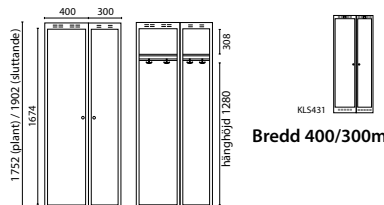

Bredd 400/300mm - Djup 550 mm

Skåp i bredd	Antal dörrar	Art.nr Plant tak	Pris	Art.nr Sluttande tak	Pris
1	2	klc4355p2h01t01a3913	4 970 kr	klc4355s2h01t01a3913	6 123 kr

Artikelnumret avser: skåp utan underrede med ståldörr Original T01 inkl klinka krom A3913