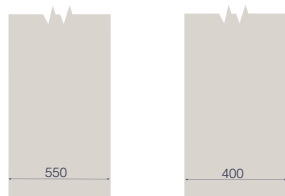

Vägghöjningsplåt

Bredd	Art.nr	Pris
200 mm	m000107-50-200	110 kr
300 mm	m000107-50-300	125 kr
400 mm	m000107-50-400	144 kr
500 mm	m000107-50-500	159 kr
600 mm	m000107-50-600	171 kr
700 mm	m000107-50-700	185 kr
800 mm	m000107-50-800	220 kr
900 mm	m000107-50-900	213 kr
1000 mm	m000107-50-1000	227 kr
1200 mm	m000107-50-1200	262 kr