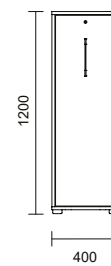

DNA förvaring, översikt