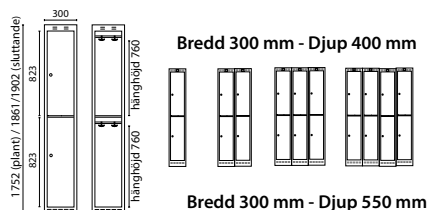

H302 HALVSKÅP

Bredd 300 mm - Djup 400 mm

Bredd 300 mm - Djup 550 mm

Skåp i bredd	Antal dörrar	Art.nr Plant tak	Pris	Art.nr Sluttande tak	Pris
1	2	cls3040p1h02t01a3913	3 019 kr	cls3040s1h02t01a3913	3 175 kr
2	4	cls3040p2h02t01a3913	4 939 kr	cls3040s2h02t01a3913	6 575 kr
3	6	cls3040p3h02t01a3913	6 790 kr	cls3040s3h02t01a3913	8 419 kr
4	8	cls3040p4h02t01a3913	9 401 kr	cls3040s4h02t01a3913	9 869 kr
1	2	cls3055p1h02t01a3913	3 143 kr	cls3055s1h02t01a3913	3 232 kr
2	4	cls3055p2h02t01a3913	5 152 kr	cls3055s2h02t01a3913	5 331 kr
3	6	cls3055p3h02t01a3913	7 085 kr	cls3055s3h02t01a3913	7 353 kr
4	8	cls3055p4h02t01a3913	9 603 kr	cls3055s4h02t01a3913	9 953 kr