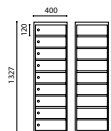

M409

MELLANHÖGT NIONDELSSKÅP

Bredd 400 mm Djup 550 mm