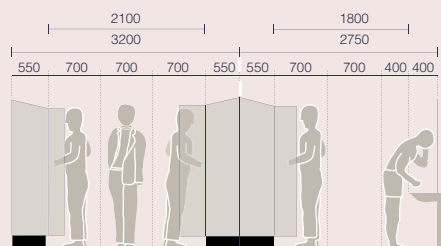

Rekommendation för minsta fria utrymnen vid placering av skåp.