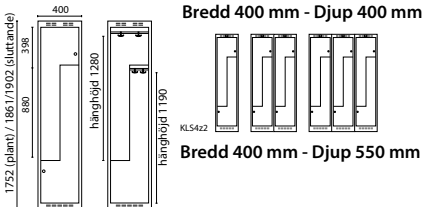

441 PARSKÅP

Bredd 400/400 mm - Djup 550 mm

3 Z2 Z-SKÅP

Bredd 300 mm - Djup 400 mm

Bredd 300 mm - Djup 550 mm

4 Z2 Z-SKÅP

Bredd 400 mm - Djup 400 mm

Bredd 400 mm - Djup 550 mm