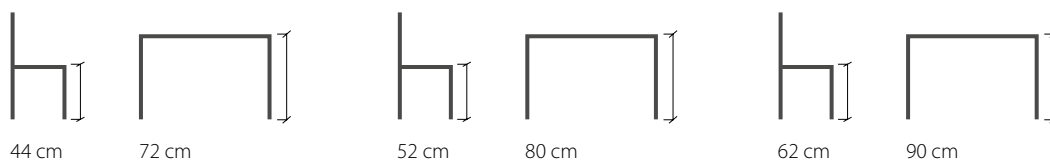

Rekommenderade höjder: Högstadiе-, gymnasie- och högskolan

Rekommenderade höjder: Övrigt