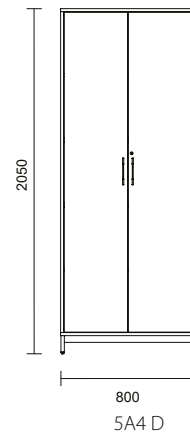

DNA förvaring, översikt