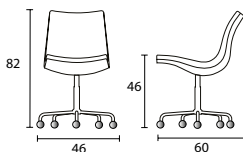

DESIGN MÅRTEN CYRÉN & JONAS OSSLUND

COLT	Utförande	Artikelnr	Bredd	Djup	Höjd	Vikt	Tygklass 1	2	3	4	5
○ ● ●	Standard RAL	Stol 10011	46 cm	60 cm	46 cm	7 kg	5 262 kr	5 419 kr	5 606 kr	5 794 kr	5 982 kr
	Krom	Stol 10011	46 cm	60 cm	46 cm	7 kg	5 343 kr	5 499 kr	5 687 kr	5 875 kr	6 063 kr
○ ● ●	Standard RAL	Karmstol 10012	46 cm	60 cm	46 cm	8 kg	7 060 kr	7 217 kr	7 404 kr	7 592 kr	7 780 kr
	Krom	Karmstol 10012	46 cm	60 cm	46 cm	8 kg	6 737 kr	6 894 kr	7 081 kr	7 269 kr	7 457 kr
○ ● ●	Standard RAL	Stol, Snurrstativ 10013	46 cm	60 cm	46 cm	12 kg	6 454 kr	6 610 kr	6 798 kr	6 986 kr	7 173 kr
	Krom	Stol, Snurrstativ 10013	46 cm	60 cm	46 cm	12 kg	7 181 kr	7 338 kr	7 526 kr	7 714 kr	7 901 kr
○ ● ●	Standard RAL	Karmstol, snurrstativ 10014	46 cm	60 cm	46 cm	12 kg	8 252 kr	8 408 kr	8 596 kr	8 784 kr	8 971 kr
	Krom	Karmstol, snurrstativ 10014	46 cm	60 cm	46 cm	12 kg	8 579 kr	8 732 kr	8 920 kr	9 108 kr	9 296 kr
○ ● ●	Standard RAL	Stol, snurrstativ, hjul 10015	46 cm	60 cm	46 cm	12 kg	7 033 kr	7 190 kr	7 378 kr	7 565 kr	7 753 kr
	Krom	Stol, snurrstativ, hjul 10015	46 cm	60 cm	46 cm	12 kg	7 761 kr	7 918 kr	8 105 kr	8 293 kr	8 481 kr
○ ● ●	Standard RAL	Karmstol, snurrstativ, hjul 10016	46 cm	60 cm	46 cm	12 kg	8 831 kr	8 988 kr	9 175 kr	9 363 kr	9 551 kr
	Krom	Karmstol, snurrstativ, hjul 10016	46 cm	60 cm	46 cm	12 kg	9 155 kr	9 312 kr	9 500 kr	9 688 kr	9 875 kr
Tygätg. 1,20/150 cm/1st											
Läder 18 kv. fot											
Stol Colt passar bra som konferensstol - vuxen.											
Rekommenderad bordshöjd Stol 45 cm - Bord 72 cm											