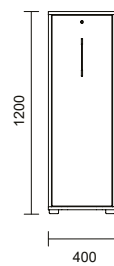

DNA förvaring, översikt