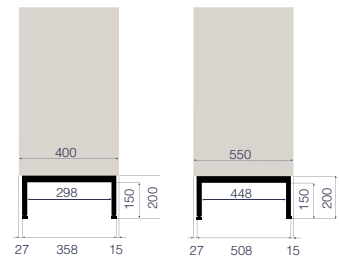

Benram med höjd 200-217 mm

Bredd	Djup	Art.nr	Pris
300 mm	400 mm	c000025-18	742 kr
400 mm	400 mm	c000028-18	770 kr
600 mm	400 mm	c000026-18	830 kr
800 mm	400 mm	c000029-18	847 kr
900 mm	400 mm	c000027-18	1 043 kr
1200 mm	400 mm	c000030-18	1 186 kr
200 mm	550 mm	c000016-18	528 kr
300 mm	550 mm	c000017-18	792 kr
400 mm	550 mm	c000020-18	805 kr
500 mm	550 mm	c000023-18	830 kr
600 mm	550 mm	c000018-18	862 kr
700 mm	550 mm	c000024-18	893 kr
800 mm	550 mm	c000021-18	898 kr
900 mm	550 mm	c000019-18	1 064 kr
1000 mm	550 mm	c000622-18	1 097 kr
1200 mm	550 mm	c000022-18	1 242 kr

Täckplåt

Täckplåt vid skåpsrader rygg mot rygg, en st per gavel. Artikelnummer: m000167-18. 104 kr