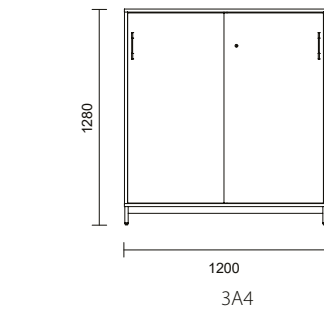

DNA förvaring, översikt