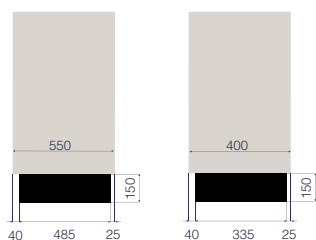

Sockel höjd 150 mm (hög sockel offereras)

Bredd	Djup	Art.nr	Pris
300 mm	400 mm	m000085-18	572 kr
400 mm	400 mm	m000088-18	615 kr
600 mm	400 mm	m000086-18	661 kr
800 mm	400 mm	m000089-18	721 kr
900 mm	400 mm	m000087-18	749 kr
1200 mm	400 mm	m000090-18	838 kr
200 mm	550 mm	m000076-18	564 kr
300 mm	550 mm	m000077-18	592 kr
400 mm	550 mm	m000080-18	625 kr
500 mm	550 mm	m000083-18	653 kr
600 mm	550 mm	m000078-18	681 kr
700 mm	550 mm	m000084-18	708 kr
800 mm	550 mm	m000081-18	741 kr
900 mm	550 mm	m000079-18	769 kr
1000 mm	550 mm	m000625-18	797 kr
1200 mm	550 mm	m000082-18	858 kr