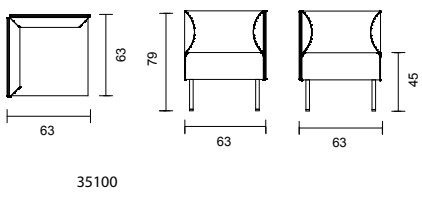

BITS hörndel och armstöd