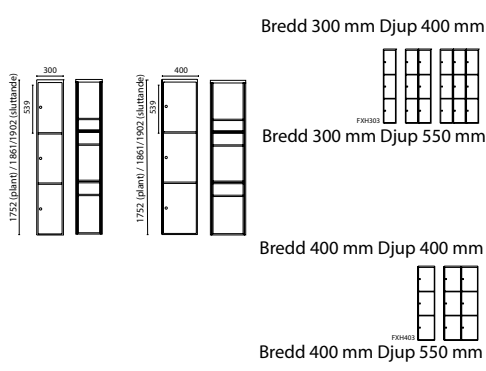

H303/403 HÖGT TREDJEDELSSKÅP

Skåp i bredd	Antal dörrar	Art.nr Plant tak	Pris	Art.nr Sluttande tak	Pris
1	3	skx3040p1h03t30a3906	4 881 kr	skx3040s1h03t30a3906	5 101 kr
2	6	skx3040p2h03t30a3906	8 565 kr	skx3040s2h03t30a3906	9 013 kr
3	9	skx3040p3h03t30a3906	12 087 kr	skx3040s3h03t30a3906	12 752 kr
1	3	skx3055p1h03t30a3906	5 080 kr	skx3055s1h03t30a3906	5 300 kr
2	6	skx3055p2h03t30a3906	8 923 kr	skx3055s2h03t30a3906	9 369 kr
3	9	skx3055p3h03t30a3906	12 588 kr	skx3055s3h03t30a3906	13 255 kr
1	3	skx4040p1h03t30a3906	5 341 kr	skx4040s1h03t30a3906	5 562 kr
2	6	skx4040p2h03t30a3906	9 735 kr	skx4040s2h03t30a3906	10 173 kr
1	3	skx4055p1h03t30a3906	5 567 kr	skx4055s1h03t30a3906	5 794 kr
2	6	skx4055p2h03t30a3906	10 132 kr	skx4055s2h03t30a3906	10 572 kr

Artikelnumret avser: skåp utan underrede med dörr Strong T30 inkl Klinka skol A3906