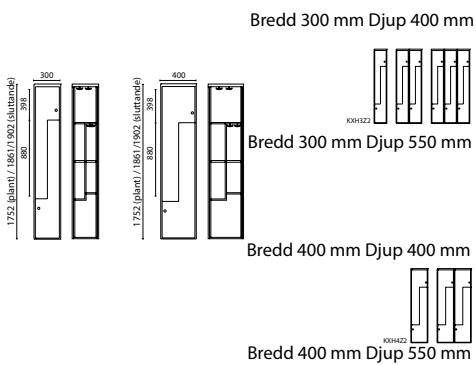

H3z2/ H4z2

HÖGT Z-SKÅP

Skåp i bredd	Antal dörrar	Art.nr Plant tak	Pris	Art.nr Sluttande tak	Pris
1	2	skz3040p1h02t30a3906	5 423 kr	skz3040s1h02t30a3906	5 581 kr
2	4	skz3040p2h02t30a3906	9 760 kr	skz3040s2h02t30a3906	9 669 kr
3	6	skz3040p3h02t30a3906	14 126 kr	skz3040s3h02t30a3906	14 785 kr
1	2	skz3055p1h02t30a3906	5 470 kr	skz3055s1h02t30a3906	5 822 kr
2	4	skz3055p2h02t30a3906	9 913 kr	skz3055s2h02t30a3906	10 315 kr
3	6	skz3055p3h02t30a3906	14 786 kr	skz3055s3h02t30a3906	15 439 kr
1	2	skz4040p1h02t30a3906	5 991 kr	skz4040s1h02t30a3906	6 392 kr
2	4	skz4040p2h02t30a3906	10 514 kr	skz4040s2h02t30a3906	11 117 kr
1	2	skz4055p1h02t30a3906	6 529 kr	skz4055s1h02t30a3906	6 675 kr
2	4	skz4055p2h02t30a3906	11 733 kr	skz4055s2h02t30a3906	12 171 kr