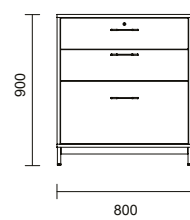

DNA förvaring, översikt