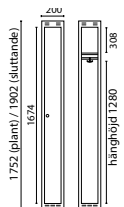

H201
HELSKÅP

Bredd 200 mm - Djup 550 mm