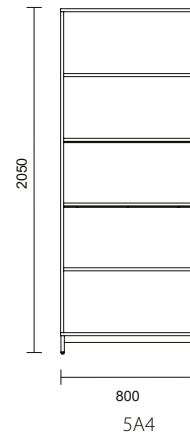

DNA förvaring, översikt