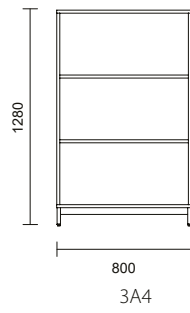

DNA förvaring, översikt