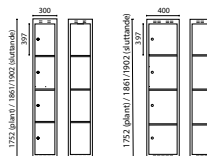

Bredd 400 mm Djup 400 mm