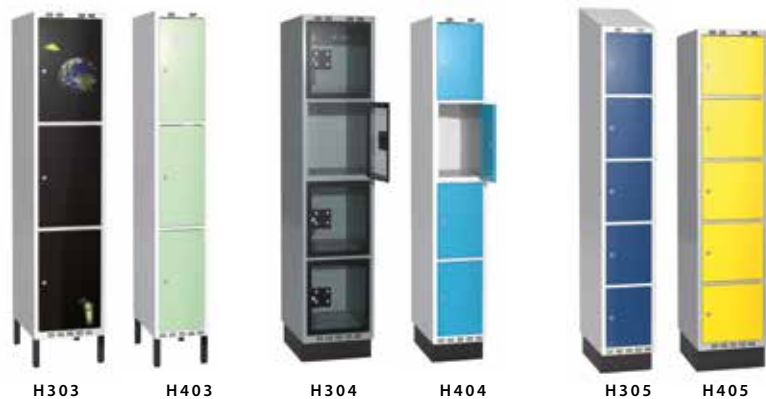

Mått:

Höjd exkl underrede 1327 mm, bredd 300 alt. 400 mm, djup 400 alt. 550 mm.

Mått:

Höjd exkl underrede 901 mm, bredd 300 alt. 400 mm, djup 400 alt. 550 mm.

H303/H403

HÖGT TREDJEDELSSKÅP 

Bredd 300 mm Djup 400 mm