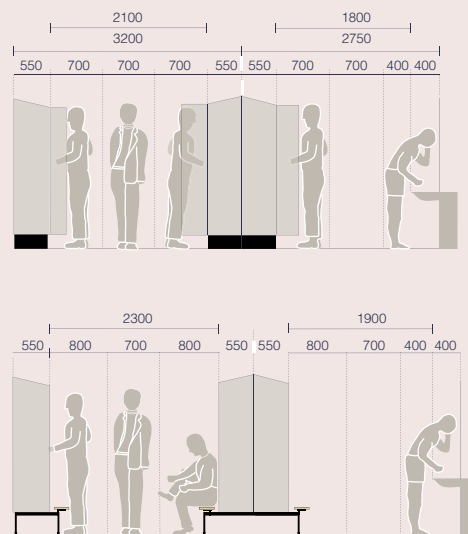

BREDD OCH DJUP

Alla modeller finns i bredd 300 och 400 mm, samt med djup 400 eller 550 mm.

Rekommendation för minsta fria utrymmen vid placering av skåp.