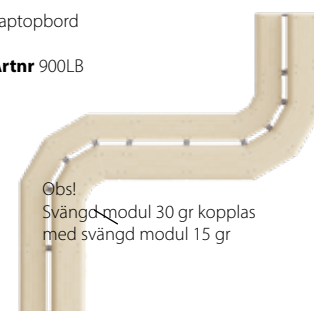

Svängd 30 gr 2 steg inåt

Artnr 900HIN

Svängd 30 gr 2 steg utåt

Artnr 900HUT

Laptopbord

Artnr 900LB

Obs!
Svängd modul 30 gr kopplas med svängd modul 15 gr

Bänk/soffa PAU S A med sits av 24 mm plywood belagd med högtryckslaminat. Stativ av stålrör Ø 38 mm i standardfärger. Går att få med klädd sits som tillval.