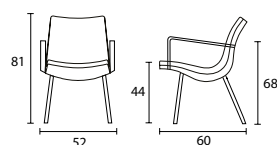

DESIGN MÅRTEN CYRÉN & JONAS OSSLUND

COLT	Utförande	Artikelnr	Bredd	Djup	Höjd	Vikt	Tygklass 1	2	3	4	5
○ ● ●	Standard RAL	Stol 10011	46 cm	60 cm	46 cm	7 kg	5 262 kr	5 419 kr	5 606 kr	5 794 kr	5 982 kr
	Krom	Stol 10011	46 cm	60 cm	46 cm	7 kg	5 343 kr	5 499 kr	5 687 kr	5 875 kr	6 063 kr
○ ● ●	Standard RAL	Karmstol 10012	46 cm	60 cm	46 cm	8 kg	7 060 kr	7 217 kr	7 404 kr	7 592 kr	7 780 kr
	Krom	Karmstol 10012	46 cm	60 cm	46 cm	8 kg	6 737 kr	6 894 kr	7 081 kr	7 269 kr	7 457 kr
○ ● ●	Standard RAL	Stol, Snurrstativ 10013	46 cm	60 cm	46 cm	12 kg	6 454 kr	6 610 kr	6 798 kr	6 986 kr	7 173 kr
	Krom	Stol, Snurrstativ 10013	46 cm	60 cm	46 cm	12 kg	7 181 kr	7 338 kr	7 526 kr	7 714 kr	7 901 kr
○ ● ●	Standard RAL	Karmstol, snurrstativ 10014	46 cm	60 cm	46 cm	12 kg	8 252 kr	8 408 kr	8 596 kr	8 784 kr	8 971 kr
	Krom	Karmstol, snurrstativ 10014	46 cm	60 cm	46 cm	12 kg	8 579 kr	8 732 kr	8 920 kr	9 108 kr	9 296 kr
○ ● ●	Standard RAL	Stol, snurrstativ, hjul 10015	46 cm	60 cm	46 cm	12 kg	7 033 kr	7 190 kr	7 378 kr	7 565 kr	7 753 kr
	Krom	Stol, snurrstativ, hjul 10015	46 cm	60 cm	46 cm	12 kg	7 761 kr	7 918 kr	8 105 kr	8 293 kr	8 481 kr
○ ● ●	Standard RAL	Karmstol, snurrstativ, hjul 10016	46 cm	60 cm	46 cm	12 kg	8 831 kr	8 988 kr	9 175 kr	9 363 kr	9 551 kr
	Krom	Karmstol, snurrstativ, hjul 10016	46 cm	60 cm	46 cm	12 kg	9 155 kr	9 312 kr	9 500 kr	9 688 kr	9 875 kr
Tygätg. 1,20/150 cm/1st											
Läder 18 kv. fot											
Stol Colt passar bra som konferensstol - vuxen.											
Rekommenderad bordshöjd Stol 45 cm - Bord 72 cm											