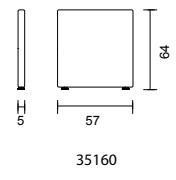

BITS hörndel och armstöd