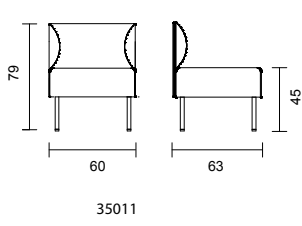

BITS utan armstöd