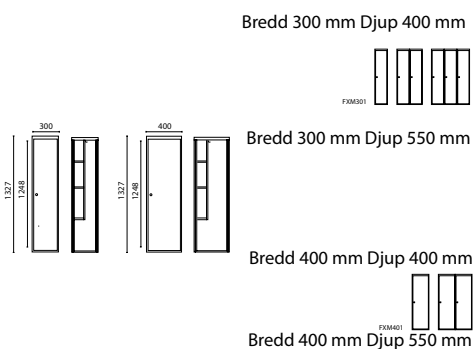

M301/M401

MELLANHÖGT HELSKÅP

Skåp i bredd	Antal dörrar	Art.nr Plant tak	Art.nr Sluttande tak	Pris
1	1	skx3040p1m01t30a3906	-	3 312 kr
2	2	skx3040p2m01t30a3906	-	5 312 kr
3	3	skx3040p3m01t30a3906	-	7 601 kr
1	1	skx3055p1m01t30a3906	-	3 450 kr
2	2	skx3055p2m01t30a3906	-	5 539 kr
3	3	skx3055p3m01t30a3906	-	7 930 kr
1	1	skx4040p1m01t30a3906	-	3 340 kr
2	2	skx4040p2m01t30a3906	-	5 643 kr
1	1	skx4055p1m01t30a3906	-	3 553 kr
2	2	skx4055p2m01t30a3906	-	5 889 kr