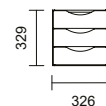

DNA förvaring, översikt

Drawer set for towers