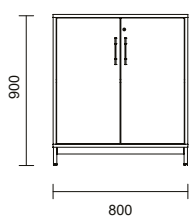

DNA förvaring, översikt