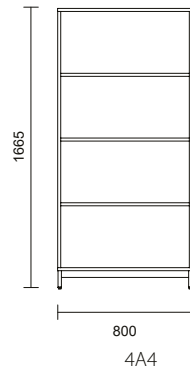

DNA förvaring, översikt