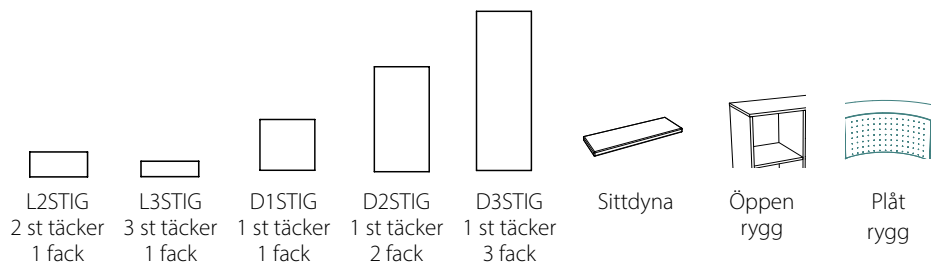

STIG HÖJD 53 CM

Modell	L2STIG	L3STIG	D1STIG	D2STIG	D3STIG	Sittdyna	Öppen rygg	Plåt rygg
353R11	X	X	X	-	-	X	-	-
353R21	X	X	X	-	-	X	-	-
353R31	X	X	X	-	-	X	-	-
453S600	-	-	-	-	-	-	X	X
453S900	-	-	-	-	-	X	X	X
653T	-	-	-	-	-	-	-	-
753T	-	-	-	-	-	-	-	-

Höjd 53 cm

STIG	Artnr	Utförande	Bredd	Djup	Höjd	Socket	Hjul	Ben
	353R11	Stomme inkl sockel, hjul eller ben, 1-fack	41,5 cm	40 cm	53 cm	3 050 kr	5 175 kr	2 218 kr
	353R21	Stomme inkl sockel, hjul eller ben, 2-fack	81,0 cm	40 cm	53 cm	2 557 kr	3 224 kr	3 419 kr
	353R31	Stomme inkl sockel, hjul eller ben, 3-fack	120 cm	40 cm	53 cm	3 142 kr	3 898 kr	4 005 kr
	453S900	Stomme 90°, utan rygg inkl hjul, 2-fack	150 cm	59,5 cm	53 cm		4 960 kr	
	453S9021	Stomme 90°, med innerrygg i vit plåt inkl hjul, 2-fack	150 cm	59,5 cm	53 cm		5 637 kr	
	453S9022	Stomme 90°, med ytterrygg i vit plåt inkl hjul, 2-fack	150 cm	59,5 cm	53 cm		5 884 kr	
	653T	Stomme T-modul inkl sockel, hjul eller ben, 2-fack	120 cm	73 cm	53 cm	4 066 kr	4 867 kr	5 514 kr
	753H	Stomme hörnmodul inkl sockel, hjul eller ben, 1 fack	73 cm	73 cm	53 cm	3 573 kr	4 497 kr	4 682 kr