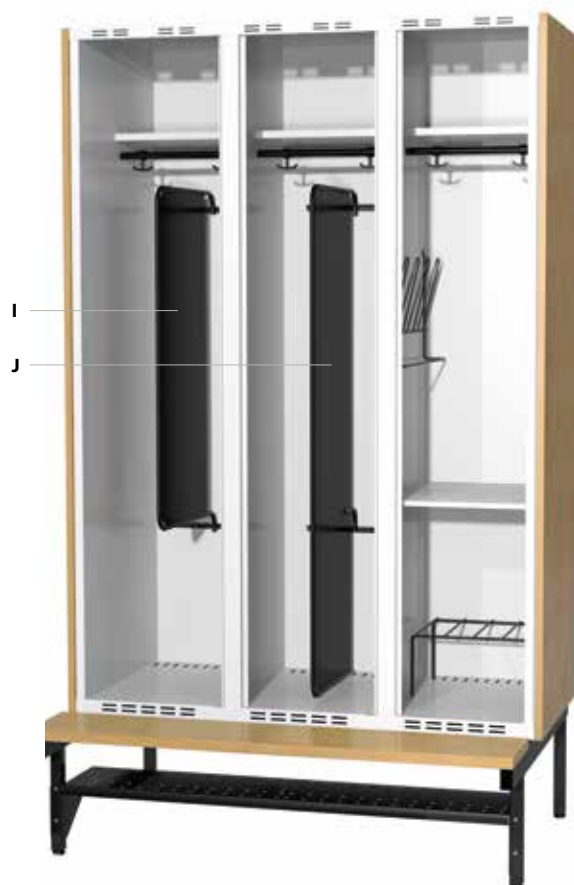

K LAMINATGAVELSKIVA

av spånskiva belagd med högtryckslaminat med ABS-kantlist. Tjocklek 17,6 mm. Laminatgavlar för skåp med sluttande tak och enkelrad är användbar och passar både höger och vänster gavlar.

Laminatgavlar till höga skåp

Enkelrad B400xH1752 mm, plant tak. Artikelnr: m000139-xx **1 585 kr**

Enkelrad B550xH1752 mm, plant tak. Artikelnr: m000137-xx **2 091 kr**

Enkelrad B400xH1752/1861 mm, sluttande tak. Artikelnr: m000147-xx **2 229 kr**

Enkelrad B550xH1752/1902 mm, sluttande tak. Artikelnr: m000145-xx **3 419 kr**

Dubbelrad B805xH1752 mm, plant tak. Artikelnr: m000140-xx **3 230kr**

Dubbelrad B1105xH1752 mm, plant tak. Artikelnr: m000138-xx **3 530 kr**

Dubbelrad B805xH1752/1861 mm, sluttande tak. Artikelnr: m000148-xx **3 050 kr**

Dubbelrad B1105xH1752/1902 mm, sluttande tak. Artikelnr: m000146-xx **4 009 kr**

Laminatgavlar till mellanhöga skåp

Enkelrad B400xH1326 mm, plant tak. Artikelnr: m000171-xx **1 159 kr**

Enkelrad B550xH1326 mm, plant tak. Artikelnr: m000141-xx **1 473 kr**

Dubbelrad B805xH1326 mm, plant tak. Artikelnr: m000173-xx **2 081 kr**

Dubbelrad B1105xH1326 mm, plant tak. Artikelnr: m000142-xx **2 343 kr**

Laminatgavlar till låga skåp

Enkelrad B400xH901 mm, plant tak. Artikelnr: m000170-xx **887 kr**

Enkelrad B550xH901 mm, plant tak. Artikelnr: m000143-xx **1 165 kr**

Dubbelrad B805xH901 mm, plant tak. Artikelnr: m000172-xx **1 649 kr**

Dubbelrad B1105xH901 mm, plant tak. Artikelnr: m000144-xx **1 774 kr**