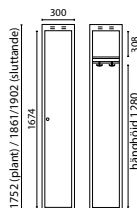

H301
HELSKÅP

Bredd 300 mm - Djup 400 mm