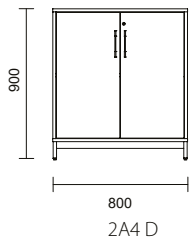

DNA förvaring, översikt