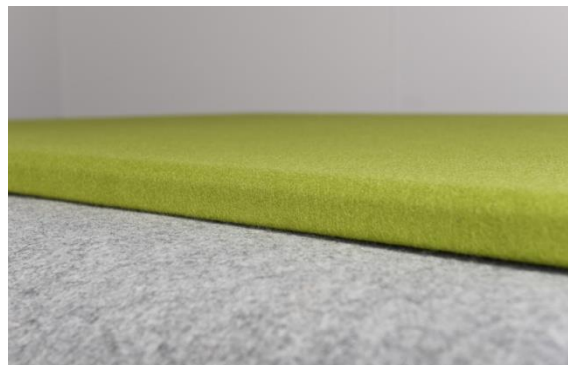

Anslagstavla LE, DLE & R

Tillverkas av 12 mm porös board med bakomliggande stödram i furu, 15 x 45 mm, med stående regler 500 mm cc. Stödramen är enkel på LE & R samt dubbel på DLE. På R är kanten på tavlan radiefräst för ett mjukare intryck. Klädd med omvikt linneväv natur eller Blazer Lite. LE kan även fås med Cara eller Carlow. Beslag för dold upphängning och en ask nålar ingår. (Utv mått b x h).