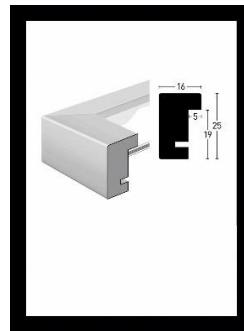

Dokumenttavla

Dokumenttavla med vit botten med björklister och urljyftbara plexiglas.

Tavelramar

Tavelram med glas

Angivna mått är innermått.

Träramens bredd är 16 mm och djup 25 mm.

Kuber / texter

Kuber för exponering av produkter eller skyltar. Urfrästa texter i MDF.