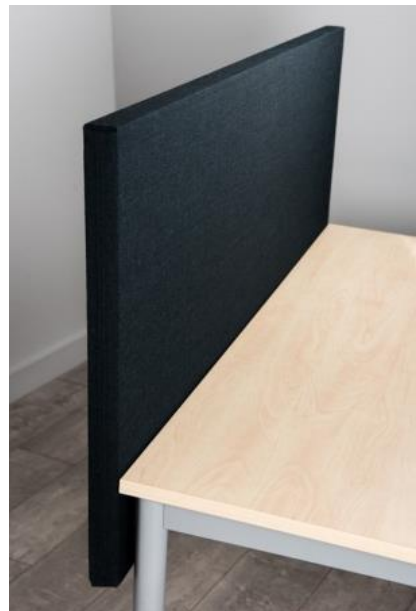

Bordsskärm Denise

Invändig fyllning av 40 mm Echophon, med dold MDF-ram. Tygklädd.

Effektiv ljuddämpning enligt SS-EN ISO 11654 klass A.

Standardhöjd 600 mm, ca 420 över bord. Djup 45 mm.

Levereras med vinkelstag 120 x 120 mm.

(Utv mått b x h)