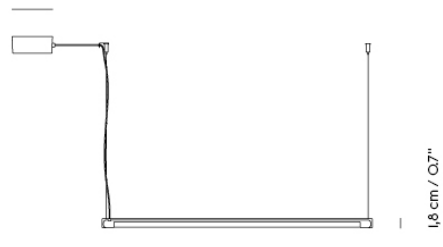

Item No.	Color	Contract Price	Lead Time
Ready-To-Ship			
22750	Black	SEK 3.482,10	-
22752	Deep Red	SEK 3.482,10	-
22751	Grey	SEK 3.482,10	-

H 5,2 cm / 2,0"
W 25,5 cm / 9,7"
D 9,4 / 3,7"

W 90 cm / 35,4"
D 2,4 cm / 0,9"