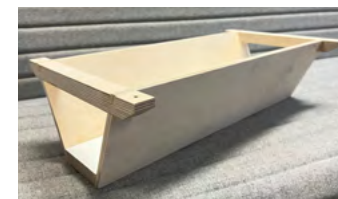

## KABELRÄNNA TRÄ

Samtliga kabelrännor tillverkas av trä, största möjliga mån av restråvara (spill). Detta innebär ett lägre CO2 utsläpp än en kabelränna av metall. Kabelrännan finns i två storlekar, stor avsedd för ellist och liten för två powerdot. Kabelränna i trä går att kundanpassa i färg. Håltagning placeras som standard centrerat i bordsskiva/bordshalva.