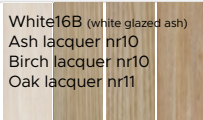

## BORD

**För monokroma kombinationer, bord: läs av färgpaletten lodrätt.**

**HP-LAMINATE Formica**

**LAMINAT FENIX**

**DT LINOLEUM Forbo**

**ARTIGO KAYAR Polyflor**

**STANDARD STAINS (water-based)**

**METAL /RAL**