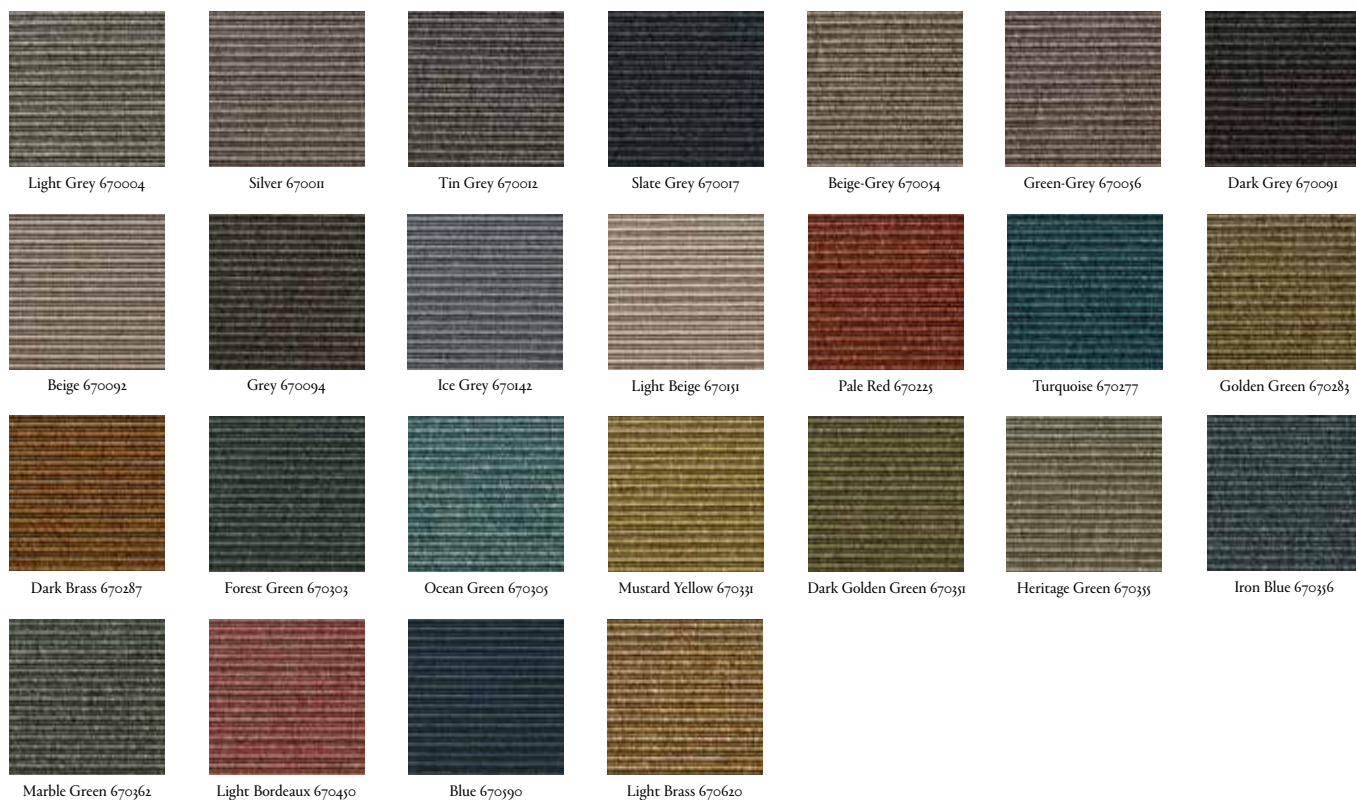

PRIS SEK	EX MOMS	INKL MOMS
> 100 m²	779:-/m²	974:-/m²
< 100 m²	1 074:-/m²	1 343:-/m²
Avpassade mattor*	1 222:-/m²	1 528:-/m²
Prov 15x15 cm	27:-	34:-

Bredd: 400 cm. Pris specialfärg: +15% (minimiorder 200 m²).
*Vi fakturerar mattans fulla bredd. Kostnad för bandkantning/langett
adderas per lpm, se sid 94.

MATERIAL: Vävd heltäckningsmatta i 100% polyamid (antistatisk)

LUGGHÖJD: ca 2 mm

BRA ATT VETA: Beroende på materialet och de olika tillverkningsprocesserna
som mattan genomgår kan måttavvikelser på upp till 3% förekomma.

Sound absorption: aw 0,15
Impact noise reduction: ca 17 dB
Light fastness: >5
Meets the requirements for: Miljöbyggnad Guld, LEED v 4, BREEAM-SE 2017, BREEAM International GN22,
Indoor Air Comfort Gold, Sunda Hus: B, BVB: ID 152392 Accepted