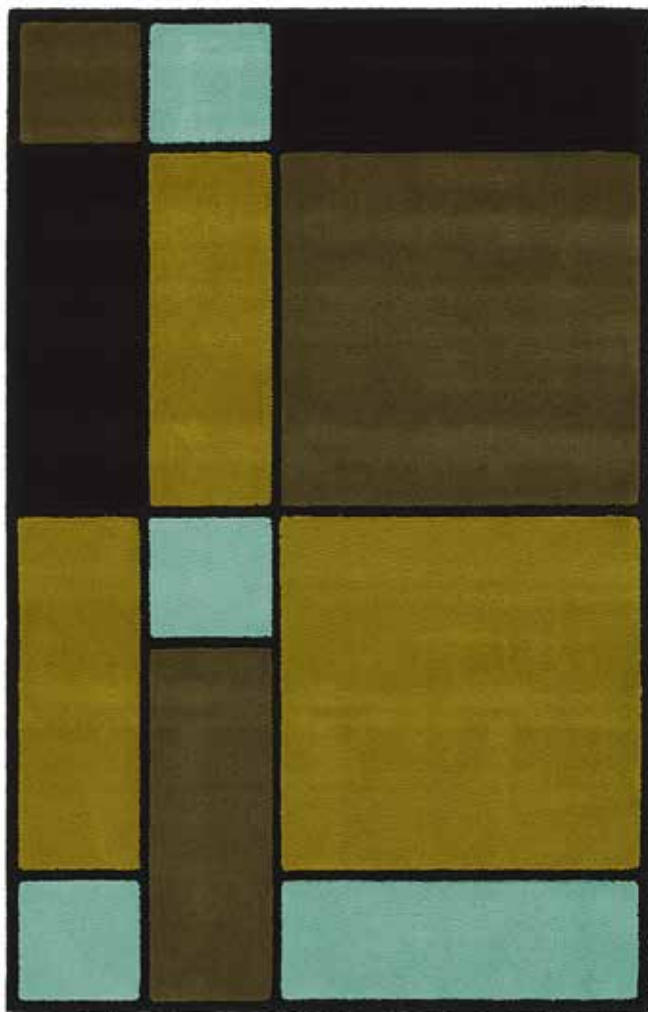

KARL Design Jean-Marie Massaud

PRIS SEK	EX MOMS	INKL MOMS
166x260 cm	44 777:-	55 971:-
235x268 cm	65 286:-	81 608:-
262x305 cm	84 135:-	105 169:-
268x363 cm	100 812:-	126 014:-
300x400 cm	124 351:-	155 439:-

Övriga storlekar vid förfrågan.

MATERIAL: Handtuftad matta i ren ull och lin

LUGGHÖJD: ca 10/15 mm

BRA ATT VETA: Beroende på naturmaterialet och de olika hantverksprocesserna som mattan genomgår kan måttavvikelser på upp till 2% förekomma.

GARANTI: Kasthall erbjuder 10 års garanti, vilket säkerställer kvaliteten i vårt standardsortiment. Läs mer på sidan 97.