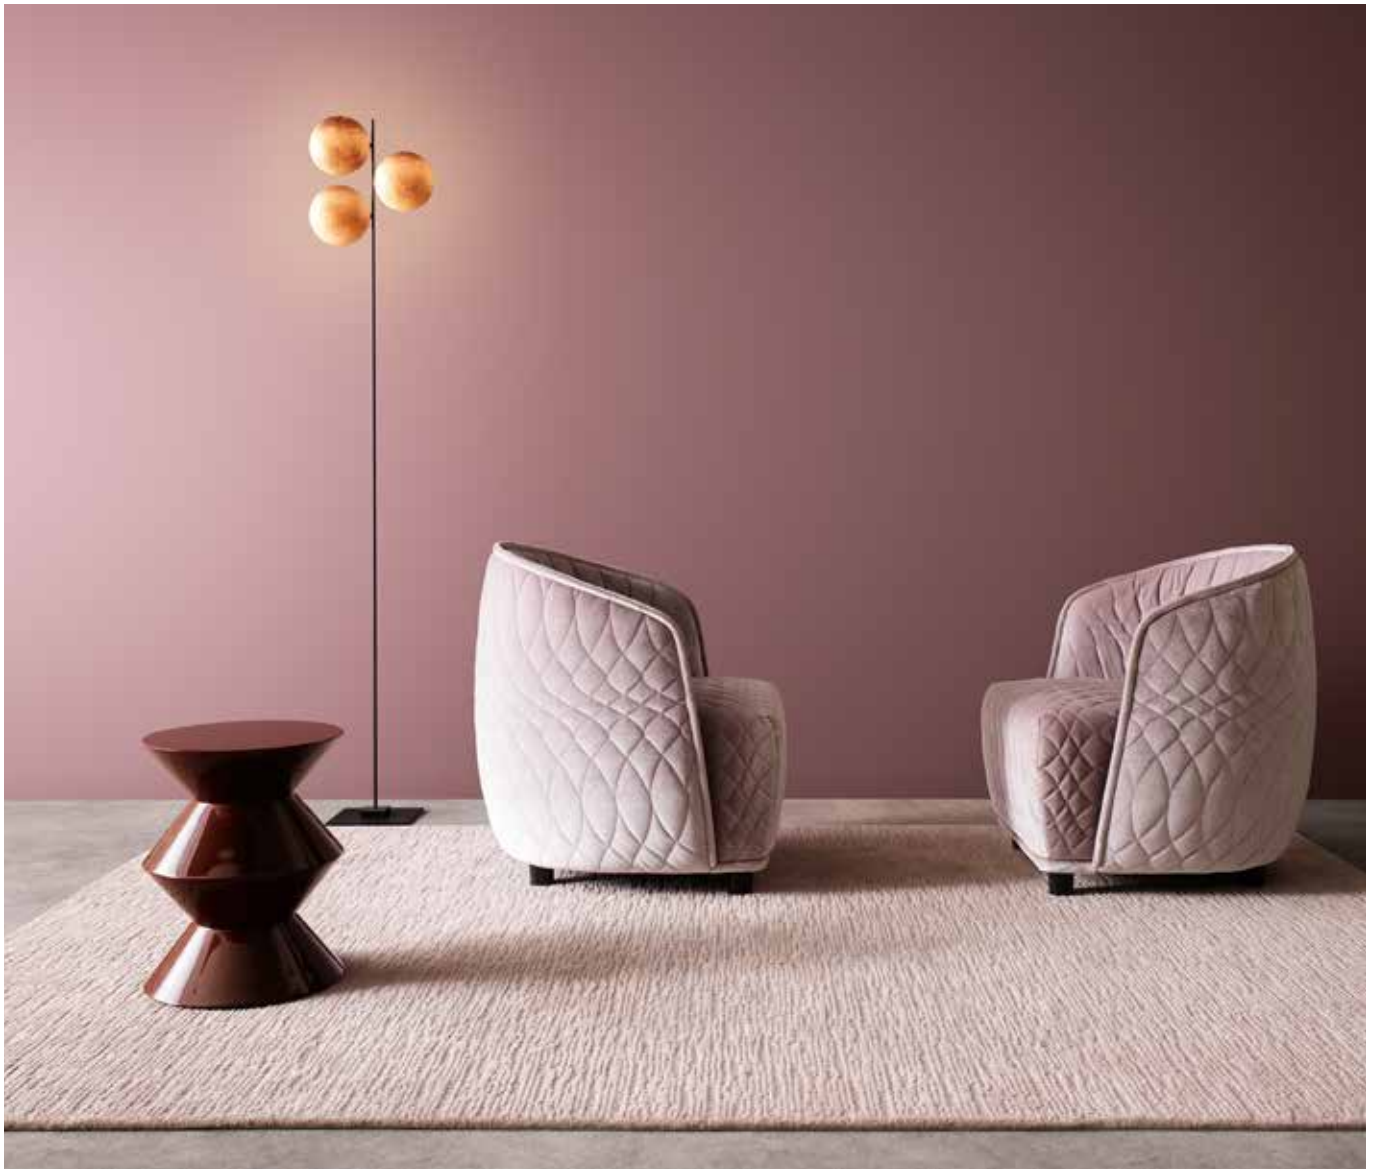

Classic is our most flexible rug, available in any size and shape, and possible to order in special colors. Flexibility combined with a fine luster and sheen has made Classic a top seller.