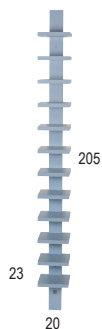

# KÄLLEMO STOLAR

7

ART.NR	NAMN	CA-PRIS EXKL. MOMS	KG/ M <sup>3</sup>	TYGÅTG. 140
315	Stol ONO Pierre Sindre Ask; natur eller laserad i standardfärg Dyna i Tärnslöäder	5.080 1.080	4/0,24	

8

ART.NR

NAMN

## KÄLLEMO HYLLOR OCH BORD

CA-PRIS EXKL. MOMS

KG / M³

754

**Hylla PILASTER**

Björk; klarlackad eller såpad

Björk; täcklackerad matt

Björk; täcklackerad glans