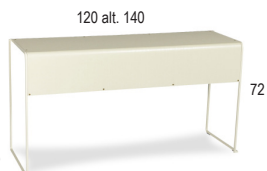

### Bord BROKK

Skiva i ask; natur eller laserad i standardfärg.

Fyrkantsstål lackerat i standard RAL färg alt. mattkrom.

Stapelbart.

10.920

12,8 / 0,45

(5st. = 75,0 / 0,60)

120 alt. 140