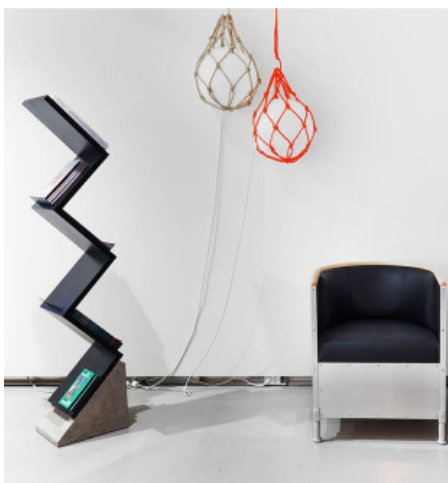

8

ART.NR

NAMN

KÄLLEMO HYLLOR OCH BORD

CA-PRIS EXKL. MOMS

KG / M³

754

Hylla PILASTER

Björk; klarlackad eller såpad

Björk; täcklackerad matt

Björk; täcklackerad glans

Ek; såpad eller oljad

6.000

6.840

7.920

8.160

12,2 / 0,12

13,4 / 0,12

500

Golvhylla ZINK

Björk; natur

Björk; täcklackerad vit eller laserad i standardfärg

Svarta hyllstöd, betongfundament.

8.800

9.160

49,5 / 0,20

Ø 60, 80 alt. 110

40 alt 50

232

Bord SVEN

Stålstativ i krom

Skiva i ask; natur eller laserad i standardfärg alt. vit laminat.

60 Ø

80 Ø

110 Ø

Tillägg för kopparbehandlat eller svartoxiderat stativ

Tillägg för mässingsbehandlat stativ

12.960

14.160

17.120

2.480

3.880

7,4 / 0,30

12,0 / 0,35

22,0 / 0,50