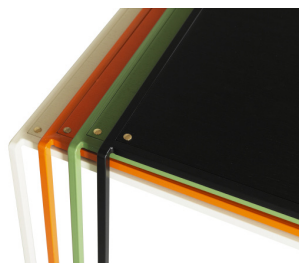

KÄLLEMO STOLAR OCH BORD SINDRE / BROKK

ART.NR

NAMN

CA-PRIS EXKL. MOMS

VIKT
FRAKTVOLYM

328

Stol SINDRE

Sits och rygg i formpressad ask. Fyrkantsstål lackerat i standard RAL färg alt. mattkrom.

Stapelbar. Karmstolen är kopplingsbar och upphängningsbar på bord.

Naturell ask eller laserad i standardfärg

Insänt tyg

Klädd i tyg Divina MD, Kvadrat

Klädd i Elmosoft

Tillägg för karm

Kopplingsbeslag i kärnläder till karmstol

4.880

5.200

5.640

5.920

740

520

5,6 / 0,24

4 st = 25,0 / 0,27

330

Bord BROKK

Skiva i ask; natur eller laserad i standardfärg.

Fyrkantsstål lackerat i standard RAL färg alt. mattkrom.

Stapelbart.

10.920

12,8 / 0,45

(5st. = 75,0 / 0,60)

120 alt. 140

72

45