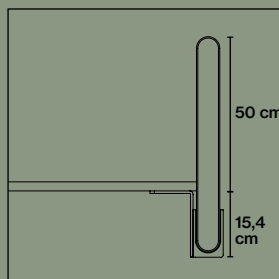

Frontmonterat beslag artikelnr. 5032