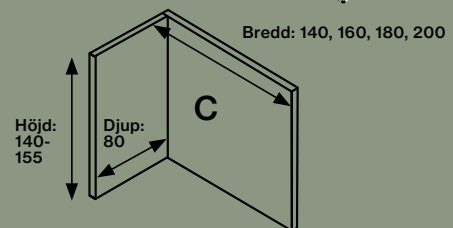

FLOOR SCREEN BOOTH 30 ROUNDED

Båsen levereras i tre olika kombinationer, alla med höjden 140–155 cm.

Överdraget består av ett elastiskt tyg som säkerställer att det hålls fortsatt spänt. Överdraget kan tas av och tvättas.

Tryckta eller enfärgade textilier.

Synlig sidolist av strängpressad aluminium.

Ljudabsorberande kärna bestående av stenuil/mineralull framställd av naturliga mineraler.

Tjocklek: 27 mm.

Absorption class: C.

Bordets bredd x djup		140 x 80	160 x 80	180 x 80	200 x 80
Prisgrupp 1	A	17183	18083	19348	20594
Prisgrupp 2	A	18552	19806	21106	22477
Prisgrupp 3	A	23619	24864	26163	27519
Prisgrupp 4	A	25700	26867	28094	29320
Prisgrupp 1	A2	12823	13545	14302	15116
Prisgrupp 2	A2	13758	14680	15619	16613
Prisgrupp 3	A2	18452	19533	20525	21558
Prisgrupp 4	A2	18738	19608	20670	21844

Bordets bredd x djup		140 x 80	160 x 80	180 x 80	200 x 80
Prisgrupp 1	B	25898	26403	27667	28913
Prisgrupp 2	B	28134	29391	30691	32044
Prisgrupp 3	B	37567	38814	40111	41467
Prisgrupp 4	B	39742	40842	42055	43280
Prisgrupp 1	B2	17183	17905	18661	19472
Prisgrupp 2	B2	18552	19472	20409	21402
Prisgrupp 3	B2	25427	26506	27494	28538
Prisgrupp 4	B2	25700	26586	27644	28817

Bordets bredd x djup		140 x 80	160 x 80	180 x 80	200 x 80
Prisgrupp 1	C	12823	13545	14302	15116
Prisgrupp 2	C	13758	14680	15619	16613
Prisgrupp 3	C	18452	19533	20525	21558
Prisgrupp 4	C	18736	19608	20670	21844

Prisgrupp 1 = Cara, Fiji och Carlow (se sidan 61)

Prisgrupp 2 = Amiga, Meta, Wool, Trev, Twist Melange, Soul, Converted Melange & Quest (se sidan 62-63) + kundens eget tyg

Prisgrupp 3 = Blazer Lite och Synergy (se sidan 64)

Prisgrupp 4 = Uld och Trevira CS med Kurage-mönster (se sidan 64-67)

Klädsel: Övanstående pris -60%

Beslag i standardfärg är inkluderat i priset*

Standardfärger beslag: Vit, grå och svart lackering

Tillägg för lackering av beslag andra färger** A, B, C: 986,- per system

Tillägg för lackering av beslag andra färger** A2, B2: 492,- per system

Sidolister:

Standardfärg: naturanodiserade

Tillägg för lackering av sidolister andra färger** A, B, C: 986,- per system

Tillägg för lackering av sidolister andra färger** A2, B2: 492,- per system

* Beslagtyp se sidan 54

** Se tillbehör färgkort i kollektionspärmen