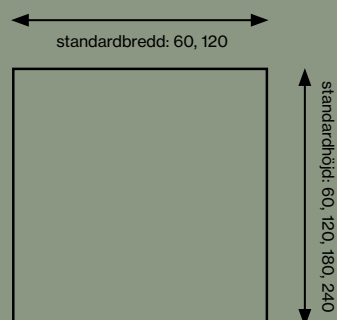

WALL PANEL BASIC 40

Tryckta eller enfärgade textilier.

Ram av trä dold under tyget.

Ljudabsorberande kärna bestående av stenull/mineralull framställd av naturliga mineraler.

Tjocklek: 40 mm.

Absorption class: B.

Bredd (cm)	60	120
Höjd (cm)		
Prisgrupp 1	60	1953 2563
	120	2584 3247
	180	3569 4316
	240	4636 5463
Prisgrupp 2	60	2134 2838
	120	2838 3578
	180	3925 4741
	240	5098 6005
Prisgrupp 3	60	2650 3070
	120	3302 4630
	180	4638 6191
	240	6411 7514
Prisgrupp 4	60	2723 3617
	120	3617 4872
	180	4997 6367
	240	6488 7645

Prisgrupp 1 = Cara, Fiji och Carlow (se sidan 61)

Prisgrupp 2 = Amiga, Meta, Wool, Trev, Twist Melange, Soul, Converted Melange & Quest (se sidan 62-63) + kundens eget tyg

Prisgrupp 3 = Blazer Lite och Synergy (se sidan 64)

Prisgrupp 4 = Uld och Trevira CS med Kurage-mönster (se sidan 64-67)

Beslag: Levereras med monteringskena*

* Beslagtyp se sidan 50