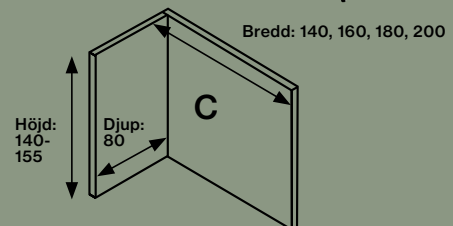

FLOOR SCREEN BOOTH 50 SQUARE

Båsen levereras i tre olika kombinationer, alla med höjden 140–155 cm.

Överdraget består av ett elastiskt tyg som säkerställer att det hålls fortsatt spänt. Överdraget kan tas av och tvättas.

Tryckta eller enfärgade textilier.

Synlig sidolist av strängpressad aluminium.

Ljudabsorberande kärna bestående av stenull/mineralull framställd av naturliga mineraler.

Tjocklek: 54 mm.

Absorption class: A.

Bordets bredd x djup		140 x 80	160 x 80	180 x 80	200 x 80
Prisgrupp 1	A	21473	22603	24183	25738
Prisgrupp 2	A	23191	24759	26384	28098
Prisgrupp 3	A	29523	30898	32309	33720
Prisgrupp 4	A	29556	31080	32705	34395
Prisgrupp 1	A2	16027	16930	17877	18891
Prisgrupp 2	A2	17198	18353	19525	20767
Prisgrupp 3	A2	21547	22547	23600	24792
Prisgrupp 4	A2	23063	24417	25836	27303

Bordets bredd x djup		140 x 80	160 x 80	180 x 80	200 x 80
Prisgrupp 1	B	32372	33006	34584	36139
Prisgrupp 2	B	35170	36739	38364	40056
Prisgrupp 3	B	45706	46967	48363	49773
Prisgrupp 4	B	46958	48517	50139	51833
Prisgrupp 1	B2	21473	22378	23325	24341
Prisgrupp 2	B2	23191	24341	25513	26755
Prisgrupp 3	B2	29556	30572	31619	32816
Prisgrupp 4	B2	31781	33134	34556	36023

Bordets bredd x djup		140 x 80	160 x 80	180 x 80	200 x 80
Prisgrupp 1	C	16027	16930	17877	18891
Prisgrupp 2	C	17198	18353	19525	20767
Prisgrupp 3	C	21547	22547	23600	24792
Prisgrupp 4	C	23063	24417	25836	27303

Prisgrupp 1 = Cara, Fiji och Carlow (se sidan 61)

Prisgrupp 2 = Amiga, Meta, Wool, Trev, Twist Melange, Soul, Converted Melange & Quest (se sidan 62-63) + kundens eget tyg

Prisgrupp 3 = Blazer Lite och Synergy (se sidan 64)

Prisgrupp 4 = Uld och Trevira CS med Kurage-mönster (se sidan 64-67)

Klädsel: Ovanstående pris -60%

Beslag i standardfärg är inkluderat i priset*

Standardfärger beslag: Vit, grå och svart lackering

Tillägg för lackering av beslag andra färger A, B, C**:

986,- per system

Tillägg för lackering av beslag andra färger A2, B2**:

492,- per system

Sidolister:

Standardfärg: naturanodiserade

Tillägg för lackering av sidolister andra färger A, B, C**:

986,- per system

Tillägg för lackering av sidolister andra färger A2, B2**:

492,- per system

* Beslagtyp se sidan 59-60

** Se tillbehör färgkort i kollektionspärmen