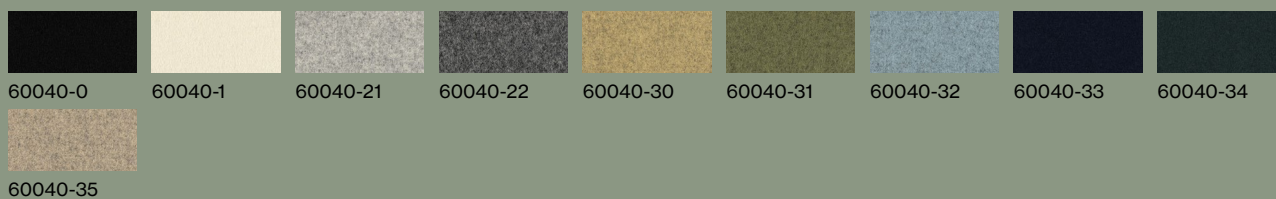

Amiga

Tyg: 100% polyester FR

Meta

Tyg: 88% ull 12% PA

Woolen Melange

Tyg: 100% ull

Trev

Tyg: 100% trevira CS