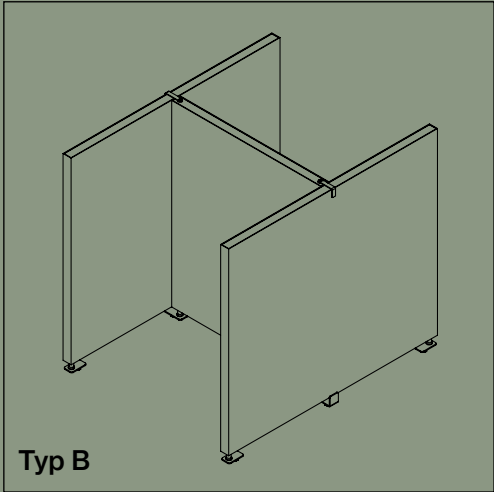

** Se tillbehör färgkort i kollektionspärmen

FLOOR SCREEN BOOTH 50 SQUARE

KURAGE

FLOOR SCREEN BOOTH 50 SQUARE

Kombinationsmöjligheter

FLOOR SCREEN BOOTH 50 SQUARE

Båsen levereras i tre olika kombinationer, alla med höjden 140–155 cm.