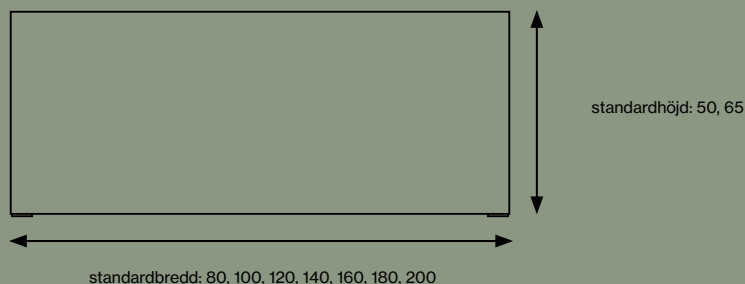

Tillägg för lackering av beslag andra färger**: 328,- per par

* Beslagtyp se sidan 53

** Se tillbehör färgkort i kollektionspärmen

TABLE SCREEN BASIC 30 ROUNDED

KURAGE

TABLE SCREEN BASIC 30 ROUNDED

Tryckta eller enfärgade textilier.