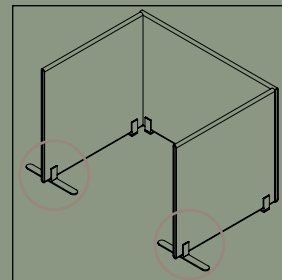

Fot artikelnr. 3020

Fot artikelnr. 3020

Fot artikelnr. 3020

Kopplingsklämma, transparent, artikelnr. 3050

Floor Screen Booth System 30 Rounded

Fot artikelnr. 3020

Fot artikelnr. 3020

Fot artikelnr. 3020