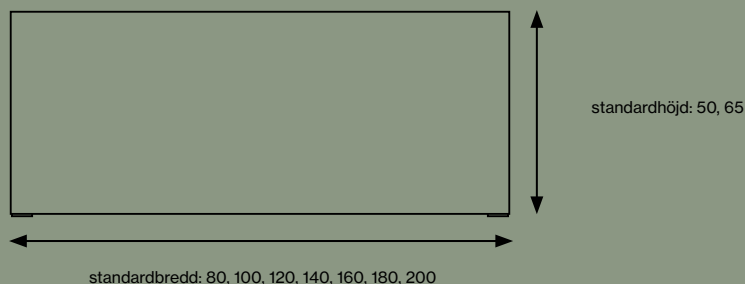

TABLE SCREEN BASIC 50 SQUARE

Tryckta eller enfärgade textilier.

Ram av trä dold under tyget.

Ljudabsorberande kärna bestående av stenudd/mineralull framställd av naturliga mineraler.

Tjocklek: 50 mm.

Absorption class: A.

Bredd (cm)		80	100	120	140	160	180	200
Höjd (cm)								
Prisgrupp 1	50	2166	2402	2564	2723	3019	3397	3864
Prisgrupp 2	50	2388	2641	2822	3005	3308	3741	4250
Prisgrupp 3	50	3034	3219	3303	3791	4216	4752	5414
Prisgrupp 4	50	3070	3363	3594	3820	4727	4816	6011
Prisgrupp 1	65	2355	2525	2789	2961	3266	3691	4202
Prisgrupp 2	65	2592	2869	3069	3258	3594	4061	4619
Prisgrupp 3	65	3297	3500	3588	4125	4580	5169	5881
Prisgrupp 4	65	3336	3652	3905	4150	5134	5363	6192

Prisgrupp 1 = Cara, Fiji och Carlow (se sidan 61)

Prisgrupp 2 = Amiga, Meta, Wool, Trev, Twist Melange, Soul, Converted Melange & Quest (se sidan 62-63) + kundens eget tyg

Prisgrupp 3 = Blazer Lite och Synergy (se sidan 64)

Prisgrupp 4 = Uld och Trevira CS med Kurage-mönster (se sidan 64-67)

Beslag:

Standardfärger beslag: Vit, grå och svart lackering

Tillägg för frontmonterat beslag – artikelnr. 3040*: 458,- per par

Tillägg för klämbeslag – artikelnr. 3041*: 519,- per par

Tillägg för lackering av beslag andra färger**: 328,- per par

* Beslagtyp se sidan 53

** Se tillbehör färgkort i kollektionspärmen