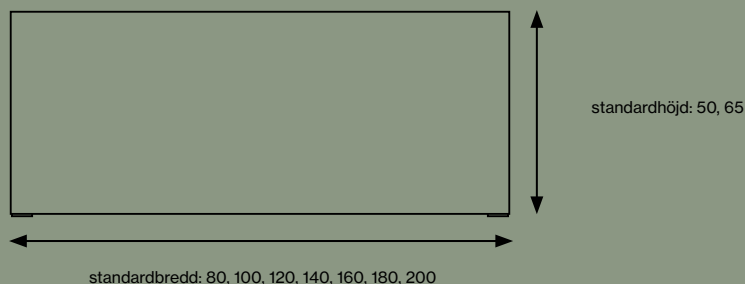

TABLE SCREEN BASIC 40 SQUARE

Tryckta eller enfärgade textilier.

Ram av trä dold under tyget.

Ljudabsorberande kärna bestående av stenull/mineralull framställd av naturliga mineraler.

Tjocklek: 40 mm.

Absorption class: B.

Bredd (cm)		80	100	120	140	160	180	200
Höjd (cm)								
Prisgrupp 1	50	2166	2402	2564	2723	3019	3397	3864
Prisgrupp 2	50	2388	2641	2822	3005	3308	3741	4250
Prisgrupp 3	50	3034	3219	3303	3791	4216	4752	5414
Prisgrupp 4	50	3070	3363	3594	3820	4727	4816	6011
Prisgrupp 1	65	2355	2525	2789	2961	3266	3691	4202
Prisgrupp 2	65	2592	2869	3069	3258	3594	4061	4619
Prisgrupp 3	65	3297	3500	3588	4125	4580	5169	5881
Prisgrupp 4	65	3336	3652	3905	4150	5134	5363	6192

Prisgrupp 1 = Cara, Fiji och Carlow (se sidan 61)

Prisgrupp 2 = Amiga, Meta, Wool, Trev, Twist Melange, Soul, Converted Melange & Quest (se sidan 62-63) + kundens eget tyg

Prisgrupp 3 = Blazer Lite och Synergy (se sidan 64)

Prisgrupp 4 = Uld och Trevira CS med Kurage-mönster (se sidan 64-67)

Beslag:

Standardfärger beslag: Vit, grå och svart lackering

Tillägg för frontmonterat beslag – artikelnr. 3040*: 458,- per par

Tillägg för klämbeslag – artikelnr. 3041*: 519,- per par

Tillägg för lackering av beslag andra färger**: 328,- per par

* Beslagtyp se sidan 53

** Se tillbehör färgkort i kollektionspärmen