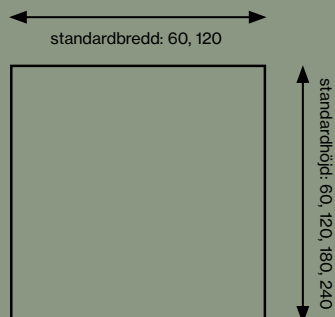

WALL PANEL 30 SQUARE

Överdraget består av ett elastiskt tyg som säkerställer att det hålls fortsatt spänt. Överdraget kan tas av och tvättas.

Tryckta eller enfärgade textilier.

Ram av strängpressad aluminium dold under tyget.

Ljudabsorberande kärna bestående av stenull/mineralull framställd av naturliga mineraler.

Utöver standardmått kan vi även leverera specialmått.

Tjocklek: 31 mm.

Absorption class: C.

Bredd (cm)	60	120
Höjd (cm)		
Prisgrupp 1	60	1953 2584
	120	2584 3247
	180	3569 4316
	240	4636 5463
Prisgrupp 2	60	2134 2838
	120	2838 3578
	180	3927 4741
	240	5098 6005
Prisgrupp 3	60	2723 3617
	120	3617 4544
	180	4997 6038
	240	6488 7645
Prisgrupp 4	60	2881 3953
	120	4000 5034
	180	5759 6727
	240	6969 8167

Prisgrupp 1 = Cara, Fiji och Carlow (se sidan 61)

Prisgrupp 2 = Amiga, Meta, Wool, Trev, Twist Melange, Soul, Converted Melange & Quest (se sidan 62-63) + kundens eget tyg

Prisgrupp 3 = Blazer Lite och Synergy (se sidan 64)

Prisgrupp 4 = Uld och Trevira CS med Kurage-mönster (se sidan 64-67)

Klädsel: Ovanstående pris -60%

Beslag: Levereras med monteringskena*

* Beslagtyp se sidan 50