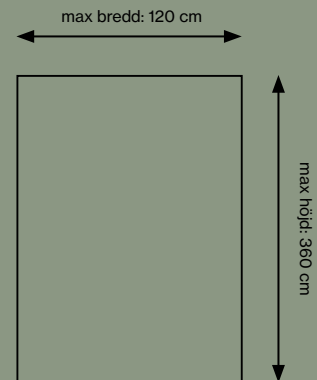

Pris per skena, inklusive takbeslag: Standardfärger: Vit, grå och svart lackering

Skenlängd (cm)	100	200	300	400	500	600
	2003	2495	3145	3484	3977	4472

Tillägg för lackering andra färger: 1270,- per skena inklusive beslag

Prisgrupp 1 = Cara, Fiji och Carlow (se sidan 61)

Prisgrupp 2 = Amiga, Meta, Wool, Trev, Twist Melange, Soul, Converted Melange & Quest (se sidan 62-63) + kundens eget tyg

Prisgrupp 3 = Blazer Lite och Synergy (se sidan 64)

Prisgrupp 4 = Uld och Trevira CS med Kurage-mönster (se sidan 64-67)

Klädsel: Ovanstående pris -60%

Tillbehör: Standardfärger: Vit, grå och svart lackering

Väggbeslag till 1 skena - artikelnr. 3111*:	341,- per st.
Väggbeslag till 2 skenor - artikelnr. 3112*:	361,- per st.
Väggbeslag till 3 skenor - artikelnr. 3113*:	381,- per st.
Väggbeslag till 4 skenor - artikelnr. 3114*:	400,- per st.
Avståndsbeslag 0-25 cm - artikelnr. 3121*:	384,- per st.
Avståndsbeslag 26-100 cm - artikelnr. 3122*:	556,- per st.
Avståndsbeslag 100-200 cm - artikelnr. 3123*:	727,- per st.

Handtag: Standardfärger: Naturanodiserade, vit och svart - artikelnr. 3131*: 209,- per st.

Stropp: Standardfärger: Svart, mörkgrå och ljusgrå - artikelnr. 3133*: 188,- per st.

Sidolister:

Standardfärg: Naturanodiserade (inkluderat i priset) 648,- per par

Tillägg för lackering av sidolister andra färger**:

Större bredd och höjd
vid förfrågan

*Tillbehör typ se sidan 55**Se tillbehör färgkort i kollektionspärmen