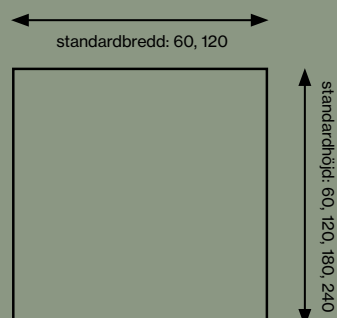

WALL PANEL 50 ROUNDED

Överdraget består av ett elastiskt tyg som säkerställer att det hålls fortsatt spänt. Överdraget kan tas av och tvättas.

Tryckta eller enfärgade textilier.

Ram av strängpressad aluminium dold under tyget.

Ljudabsorberande kärna bestående av stenull/mineralull framställd av naturliga mineraler.

Utöver standardmått kan vi även leverera specialmått.

Tjocklek: 61 mm.

Absorption class: A.

Bredd (cm)	60	120
Höjd (cm)		
Prisgrupp 1	60	2441 3206
	120	3231 4061
	180	4459 5395
	240	5795 6828
Prisgrupp 2	60	2666 3547
	120	3547 4470
	180	4906 5928
	240	6373 7506
Prisgrupp 3	60	3313 3838
	120	4128 5788
	180	5797 7738
	240	8016 9392
Prisgrupp 4	60	3406 4523
	120	4523 6092
	180	6245 7956
	240	8111 9556

Prisgrupp 1 = Cara, Fiji och Carlow (se sidan 61)

Prisgrupp 2 = Amiga, Meta, Wool, Trev, Twist Melange, Soul, Converted Melange & Quest (se sidan 62-63) + kundens eget tyg

Prisgrupp 3 = Blazer Lite och Synergy (se sidan 64)

Prisgrupp 4 = Uld och Trevira CS med Kurage-mönster (se sidan 64-67)

Klädsel: Ovanstående pris -60%

Beslag:

Levereras med monteringskena*

*Beslagtyp se sidan 50