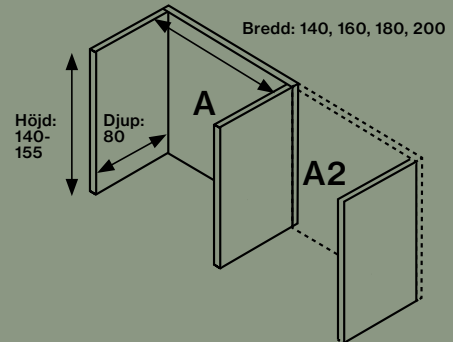

FLOOR SCREEN BOOTH 30 ROUNDED

Båsen levereras i tre olika kombinationer, alla med höjden 140–155 cm.

Överdraget består av ett elastiskt tyg som säkerställer att det hålls fortsatt spänt. Överdraget kan tas av och tvättas.

Tryckta eller enfärgade textilier.

Synlig sidolist av strängpressad aluminium.

Ljudabsorberande kärna bestående av stenuil/mineralull framställd av naturliga mineraler.

Tjocklek: 27 mm.

Absorption class: C.

Bordets bredd x djup		140 x 80	160 x 80	180 x 80	200 x 80
Prisgrupp 1	A	17183	18083	19348	20594
Prisgrupp 2	A	18552	19806	21106	22477
Prisgrupp 3	A	23619	24864	26163	27519
Prisgrupp 4	A	25700	26867	28094	29320
Prisgrupp 1	A2	12823	13545	14302	15116
Prisgrupp 2	A2	13758	14680	15619	16613
Prisgrupp 3	A2	18452	19533	20525	21558
Prisgrupp 4	A2	18738	19608	20670	21844

Bordets bredd x djup		140 x 80	160 x 80	180 x 80	200 x 80
Prisgrupp 1	B	25898	26403	27667	28913
Prisgrupp 2	B	28134	29391	30691	32044
Prisgrupp 3	B	37567	38814	40111	41467
Prisgrupp 4	B	39742	40842	42055	43280
Prisgrupp 1	B2	17183	17905	18661	19472
Prisgrupp 2	B2	18552	19472	20409	21402
Prisgrupp 3	B2	25427	26506	27494	28538
Prisgrupp 4	B2	25700	26586	27644	28817

Bordets bredd x djup		140 x 80	160 x 80	180 x 80	200 x 80
Prisgrupp 1	C	12823	13545	14302	15116
Prisgrupp 2	C	13758	14680	15619	16613
Prisgrupp 3	C	18452	19533	20525	21558
Prisgrupp 4	C	18736	19608	20670	21844

Prisgrupp 1 = Cara, Fiji och Carlow (se sidan 61)

Prisgrupp 2 = Amiga, Meta, Wool, Trev, Twist Melange, Soul, Converted Melange & Quest (se sidan 62-63) + kundens eget tyg

Prisgrupp 3 = Blazer Lite och Synergy (se sidan 64)

Prisgrupp 4 = Uld och Trevira CS med Kurage-mönster (se sidan 64-67)

Klädsel: Övanstående pris -60%

Beslag i standardfärg är inkluderat i priset*

Standardfärger beslag: Vit, grå och svart lackering

Tillägg för lackering av beslag andra färger** A, B, C: 986,- per system

Tillägg för lackering av beslag andra färger** A2, B2: 492,- per system

Sidolister:

Standardfärg: naturanodiserade

Tillägg för lackering av sidolister andra färger** A, B, C: 986,- per system

Tillägg för lackering av sidolister andra färger** A2, B2: 492,- per system

* Beslagtyp se sidan 54

** Se tillbehör färgkort i kollektionspärmen