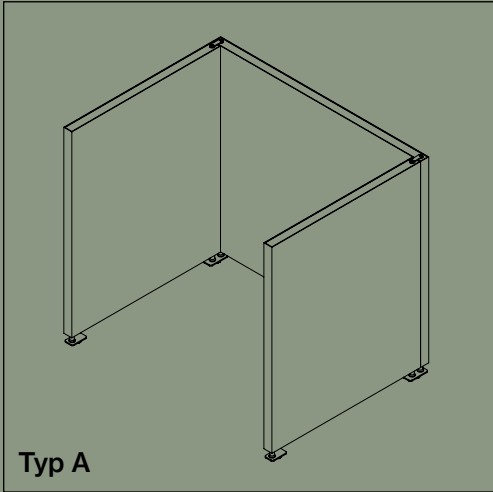

** Se tillbehör färgkort i kollektionspärmen

FLOOR SCREEN BOOTH 50 SQUARE

KURAGE

FLOOR SCREEN BOOTH 50 SQUARE

Kombinationsmöjligheter

FLOOR SCREEN BOOTH 50 SQUARE

Båsen levereras i tre olika kombinationer, alla med höjden 140–155 cm.