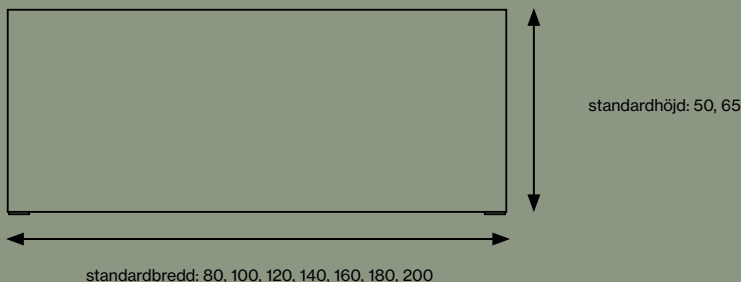

Prisgrupp 1 = Cara, Fiji och Carlow (se sidan 61)

Prisgrupp 2 = Amiga, Meta, Wool, Trev, Twist Melange, Soul, Converted Melange & Quest (se sidan 62-63) + kundens eget tyg

Prisgrupp 3 = Blazer Lite och Synergy (se sidan 64)

Prisgrupp 4 = Uld och Trevira CS med Kurage-mönster (se sidan 64-67)

Klädsel: Ovanstående pris -60%

Beslag:

Standardfärger beslag: Vit, grå och svart lackering

Tillägg för klämbeslag – artikelnr. 3029*: 681,- per par

Tillägg för klämbeslag – artikelnr. 3030*: 642,- per par

Tillägg för fast bordsbeslag – artikelnr. 3031*: 575,- per par

Tillägg för frontmonterat beslag – artikelnr. 3032*: 820,- per par

Tillägg för frontmonterat beslag – artikelnr. 3132*: 820,- per par

Tillägg för fristående hållare – artikelnr. 3033*: 1542,- per st.

Tillägg för lackering av beslag andra färger**: 328,- per par

Sidolister:

Standardfärg: naturanodiserade (inkluderat i priset)

Tillägg för lackering av sidolister andra färger**: 328,- per par

* Beslagtyp se sidan 51-52

** Se tillbehör färgkort i kollektionspärmen