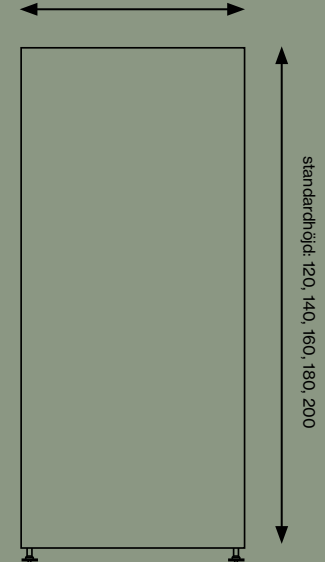

FLOOR SCREEN 50 ROUNDED

Överdraget består av ett elastiskt tyg som säkerställer att det hålls fortsatt spänt. Överdraget kan tas av och tvättas.

Tryckta eller enfärgade textilier.

Synlig sidolist av strängpressad aluminium.

Ljudabsorberande kärna bestående av stenu//l/mineralull framställd av naturliga mineraler.

Utöver standardmått kan vi även leverera specialmått.

Tjocklek: 54 mm.

Absorption class: A.

Bredd (cm)		80	100	120	140
Höjd (cm)					
Prisgrupp 1	120	4861	5189	5211	5608
	140	5198	5473	5575	5978
	160	5447	5730	5844	6316
	180	5956	6272	6520	6728
	200	6520	6767	7042	7422
Prisgrupp 2	120	5348	5708	5730	6172
	140	5720	6009	6138	6575
	160	5988	6303	6430	6902
	180	6552	6902	7175	7547
	200	7175	7445	7739	8169
Prisgrupp 3	120	6547	6811	7142	7813
	140	7556	7823	8067	9477
	160	8025	8331	8423	9919
	180	8567	8652	8903	10428
	200	9583	9733	9986	11495
Prisgrupp 4	120	7780	8302	8338	8967
	140	8319	8753	8913	9567
	160	8717	9167	9350	10039
	180	9530	10039	10436	10975
	200	10433	10828	11258	11878

standardbredd: 80, 100, 120, 140

Prisgrupp 1 = Cara, Fiji och Carlow (se sidan 61)

Prisgrupp 2 = Amiga, Meta, Wool, Trev, Twist Melange, Soul, Converted Melange & Quest (se sidan 62-63) + kundens eget tyg

Prisgrupp 3 = Blazer Lite och Synergy (se sidan 64)

Prisgrupp 4 = Uld och Trevira CS med Kurage-mönster (se sidan 64-67)

Klädsel: Ovanstående pris -60%

Fötter:

Standardfärger: Vit, grå och svart lackering

Tillägg för fötter - artikelnr. 5120*: 744,- per par

Tillägg för justerbara fötter - artikelnr. 5121*: 817,- per par

Tillägg för hjulförsedda fötter - artikelnr. 5122*: 1191,- per par

Tillägg för gemensam fot - artikelnr. 5125*: 817,- per par

Tillägg för lackering av fötter andra färger**: 328,- per par

Sidolister:

Standardfärg: naturanodiserade (inkluderat i priset)

Tillägg för lackering av sidolister färger**: 328,- per par

* Fottyp se sidan 58

** Se tillbehör färgkort i kollektionspärmen