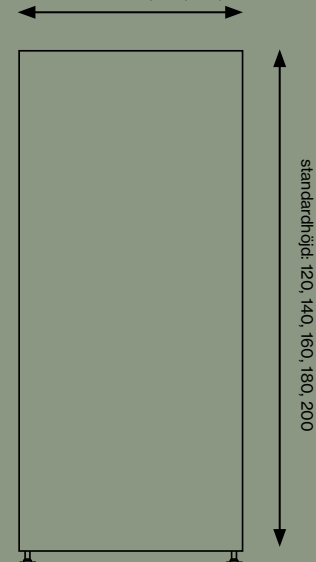

FLOOR SCREEN 30 ROUNDED

Överdraget består av ett elastiskt tyg som säkerställer att det hålls fortsatt spänt. Överdraget kan tas av och tvättas.

Tryckta eller enfärgade textilier.

Synlig sidolist av strängpressad aluminium.

Ljudabsorberande kärna bestående av stenu//l/mineralull framställd av naturliga mineraler.

Utöver standardmått kan vi även leverera specialmått.

Tjocklek: 27 mm.

Absorption class: C.

Bredd (cm)		80	100	120	140
Höjd (cm)					
Prisgrupp 1	120	3888	4150	4169	4486
	140	4159	4377	4458	4783
	160	4358	4584	4675	5055
	180	4763	5017	5214	5383
	200	5214	5414	5631	5936
Prisgrupp 2	120	4278	4564	4584	4936
	140	4575	4811	4909	5261
	160	4791	5041	5142	5522
	180	5241	5522	5739	6038
	200	5739	5956	6191	6534
Prisgrupp 3	120	5695	5925	6209	6794
	140	6572	6802	7016	7652
	160	6980	7244	7325	8031
	180	7448	7522	7745	8780
	200	8333	8464	8684	9502
Prisgrupp 4	120	6223	6642	6670	7175
	140	6655	7000	7128	8241
	160	7178	7334	7481	8623
	180	7622	8031	8347	9067
	200	8344	8663	9005	9995

standardbredd: 80, 100, 120, 140

Prisgrupp 1 = Cara, Fiji och Carlow (se sidan 61)

Prisgrupp 2 = Amiga, Meta, Wool, Trev, Twist Melange, Soul, Converted Melange & Quest (se sidan 62-63) + kundens eget tyg

Prisgrupp 3 = Blazer Lite och Synergy (se sidan 64)

Prisgrupp 4 = Uld och Trevira CS med Kurage-mönster (se sidan 64-67)

Klädsel: Ovanstående pris -60%

Fötter:

Standardfärger: vit, grå och svart lackering

Tillägg för fötter – artikelnr. 3020*: 744,- per par

Tillägg för justerbara fötter – artikelnr. 3021*: 817,- per par

Tillägg för lackering av fötter andra färger**: 328,- per par

Kopplingsklämma:

Standardfärg: Transparent

Kopplingsklämma - artikelnr. 3050*: 247,- per klämma

Sidolister:

Standardfärg: naturanodiserade (inkluderat i priset)

Tillägg för lackering av sidolister andra färger**: 328,- per par

* Fottyp och kopplingsklämma se sidan 54

** Se tillbehör färgkort i kollektionspärmen