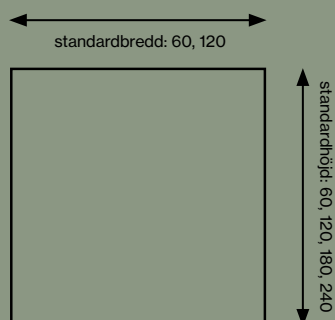

WALL PANEL 50 SQUARE

Överdraget består av ett elastiskt tyg som säkerställer att det hålls fortsatt spänt. Överdraget kan tas av och tvättas.

Tryckta eller enfärgade textilier.

Ram av strängpressad aluminium dold under tyget.

Ljudabsorberande kärna bestående av stenull/mineralull framställd av naturliga mineraler.

Utöver standardmått kan vi även leverera specialmått.

Tjocklek: 61 mm.

Absorption class: A.

Bredd (cm)	60	120
Höjd (cm)		
Prisgrupp 1	60	2441 3206
	120	3231 4061
	180	4459 5395
	240	5795 6828
Prisgrupp 2	60	2666 3547
	120	3547 4470
	180	4906 5928
	240	6373 7506
Prisgrupp 3	60	3313 3838
	120	4128 5788
	180	5797 7738
	240	8016 9392
Prisgrupp 4	60	3406 4523
	120	4523 6092
	180	6245 7956
	240	8111 9556

Prisgrupp 1 = Cara, Fiji och Carlow (se sidan 61)

Prisgrupp 2 = Amiga, Meta, Wool, Trev, Twist Melange, Soul, Converted Melange & Quest (se sidan 62-63) + kundens eget tyg

Prisgrupp 3 = Blazer Lite och Synergy (se sidan 64)

Prisgrupp 4 = Uld och Trevira CS med Kurage-mönster (se sidan 64-67)

Klädsel: Ovanstående pris -60%

Beslag:

Levereras med monteringskena*

*Beslagtyp se sidan 50