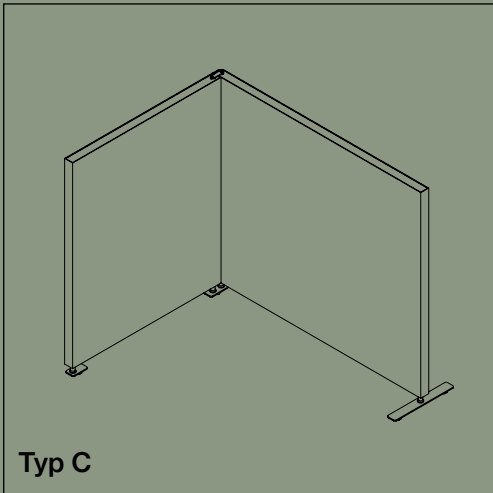

** Se tillbehör färgkort i kollektionspärmen

FLOOR SCREEN BOOTH 50 SQUARE

KURAGE

FLOOR SCREEN BOOTH 50 SQUARE

Kombinationsmöjligheter

FLOOR SCREEN BOOTH 50 SQUARE

Båsen levereras i tre olika kombinationer, alla med höjden 140–155 cm.