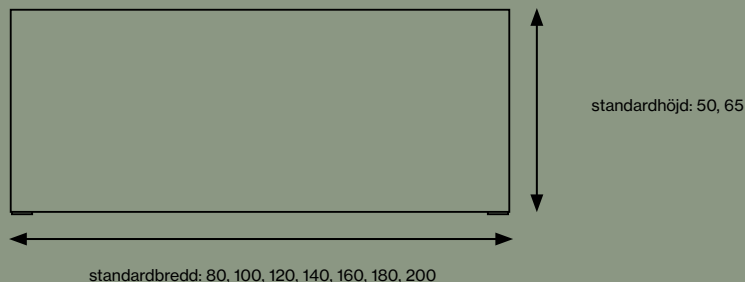

TABLE SCREEN BASIC 30 ROUNDED

Tryckta eller enfärgade textilier.

Ram av trä dold under tyget.

Ljudabsorberande kärna bestående av stenull/mineralull framställd av naturliga mineraler.

Tjocklek: 30 mm.

Absorption class: C.

Bredd (cm)		80	100	120	140	160	180	200
Höjd (cm)								
Prisgrupp 1	50	1731	1919	2053	2178	2416	2717	3091
Prisgrupp 2	50	1909	2111	2258	2403	2647	2992	3400
Prisgrupp 3	50	2427	2691	2875	3055	3373	3800	4333
Prisgrupp 4	50	2670	2798	3030	3297	4111	4189	5228
Prisgrupp 1	65	1883	2023	2233	2369	2613	2955	3359
Prisgrupp 2	65	2072	2297	2453	2605	2875	3247	3695
Prisgrupp 3	65	2634	2920	3125	3320	3663	4134	4705
Prisgrupp 4	65	2900	3042	3270	3584	4467	4663	5383

Prisgrupp 1 = Cara, Fiji och Carlow (se sidan 61)

Prisgrupp 2 = Amiga, Meta, Wool, Trev, Twist Melange, Soul, Converted Melange & Quest (se sidan 62-63) + kundens eget tyg

Prisgrupp 3 = Blazer Lite och Synergy (se sidan 64)

Prisgrupp 4 = Uld och Trevira CS med Kurage-mönster (se sidan 64-67)

Beslag:

Standardfärger beslag: Vit, grå och svart lackering

Tillägg för frontmonterat beslag – artikelnr. 3040*: 458,- per par

Tillägg för klämbeslag – artikelnr. 3041*: 519,- per par

Tillägg för lackering av beslag andra färger**: 328,- per par

* Beslagtyp se sidan 53

** Se tillbehör färgkort i kollektionspärmen