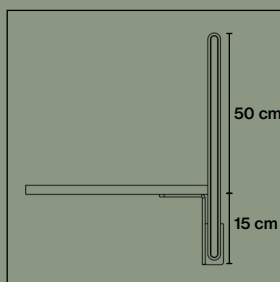

Frontmonterat beslag artikelnr. 3032