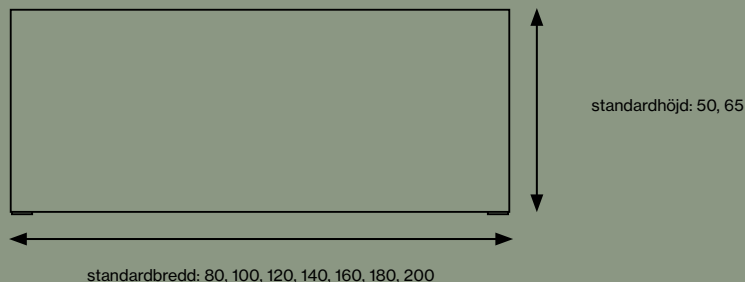

Tillägg för lackering av beslag andra färger**: 328,- per par

* Beslagtyp se sidan 53

** Se tillbehör färgkort i kollektionspärmen

TABLE SCREEN 50 SQUARE

KURAGE

TABLE SCREEN 50 SQUARE

Överdraget består av ett elastiskt tyg som säkerställer att det hålls fortsatt spänt. Överdraget kan tas av och tvättas.