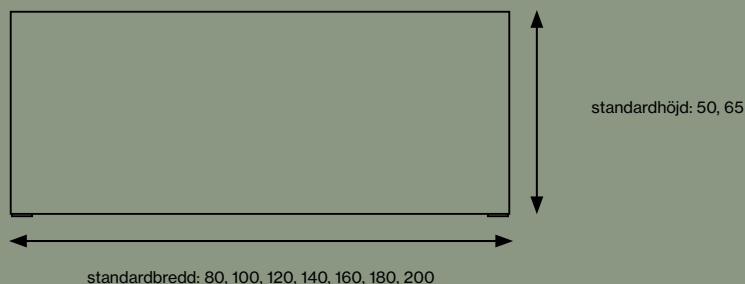

** Se tillbehör färgkort i kollektionspärmen

TABLE SCREEN 50 ROUNDED

KURAGE

TABLE SCREEN 50 ROUNDED

Överdraget består av ett elastiskt tyg som säkerställer att det hålls fortsatt spänt. Överdraget kan tas av och tvättas.