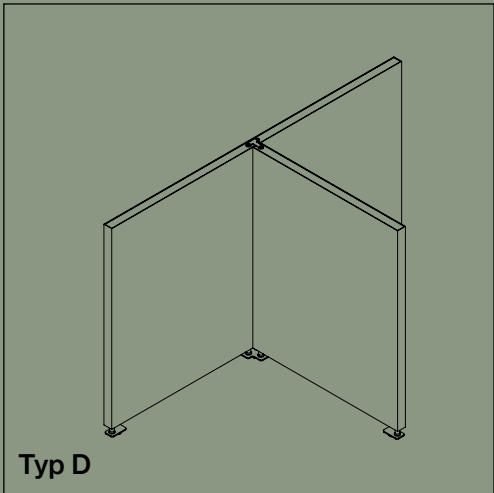

** Se tillbehör färgkort i kollektionspärmen

FLOOR SCREEN BOOTH 50 SQUARE

KURAGE

FLOOR SCREEN BOOTH 50 SQUARE

Kombinationsmöjligheter

FLOOR SCREEN BOOTH 50 SQUARE

Båsen levereras i tre olika kombinationer, alla med höjden 140–155 cm.