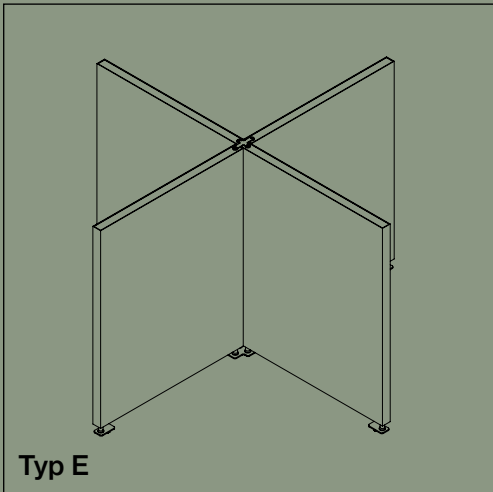

** Se tillbehör färgkort i kollektionspärmen

FLOOR SCREEN BOOTH 50 SQUARE

KURAGE

FLOOR SCREEN BOOTH 50 SQUARE

Kombinationsmöjligheter

FLOOR SCREEN BOOTH 50 SQUARE

Båsen levereras i tre olika kombinationer, alla med höjden 140–155 cm.