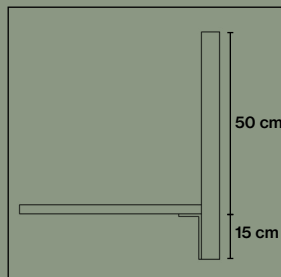

Frontmonterat beslag artikelnr. 3040