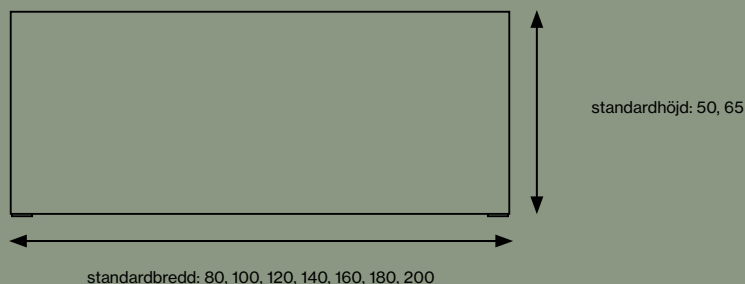

TABLE SCREEN BASIC 50 ROUNDED

Tryckta eller enfärgade textilier.

Ram av trä dold under tyget.

Ljudabsorberande kärna bestående av stennull/mineralull framställd av naturliga mineraler.

Tjocklek: 50 mm.

Absorption class: A.

Bredd (cm)		80	100	120	140	160	180	200
Höjd (cm)								
Prisgrupp 1	50	2166	2402	2564	2723	3019	3397	3864
Prisgrupp 2	50	2388	2641	2822	3005	3308	3741	4250
Prisgrupp 3	50	3034	3219	3303	3791	4216	4752	5414
Prisgrupp 4	50	3070	3363	3594	3820	4727	4816	6011
Prisgrupp 1	65	2355	2525	2789	2961	3266	3691	4202
Prisgrupp 2	65	2592	2869	3069	3258	3594	4061	4619
Prisgrupp 3	65	3297	3500	3588	4125	4580	5169	5881
Prisgrupp 4	65	3336	3652	3905	4150	5134	5363	6192

Prisgrupp 1 = Cara, Fiji och Carlow (se sidan 61)

Prisgrupp 2 = Amiga, Meta, Wool, Trev, Twist Melange, Soul, Converted Melange & Quest (se sidan 62-63) + kundens eget tyg

Prisgrupp 3 = Blazer Lite och Synergy (se sidan 64)

Prisgrupp 4 = Uld och Trevira CS med Kurage-mönster (se sidan 64-67)

Beslag:

Standardfärger beslag: Vit, grå och svart lackering

Tillägg för frontmonterat beslag – artikelnr. 3040*: 458,- per par

Tillägg för klämbeslag – artikelnr. 3041*: 519,- per par

Tillägg för lackering av beslag andra färger**: 328,- per par

* Beslagtyp se sidan 53

** Se tillbehör färgkort i kollektionspärmen