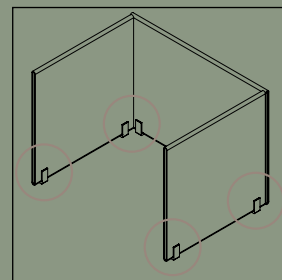

Fot artikelnr. 3022