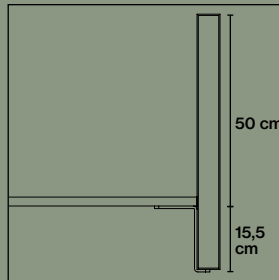

Frontmonterat beslag artikelnr. 5132