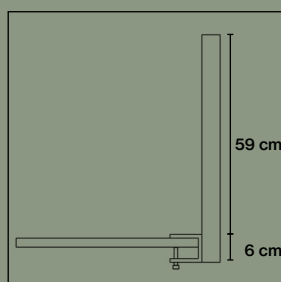

TILLBEHÖR

Table Screen Basic System 30, 40 & 50 Rounded & Square

Frontmonterat beslag artikelnr. 3040

Frontmonterat beslag artikelnr. 3040

Frontmonterat beslag artikelnr. 3040

Klämbeslag artikelnr. 3041

Klämbeslag artikelnr. 3041*