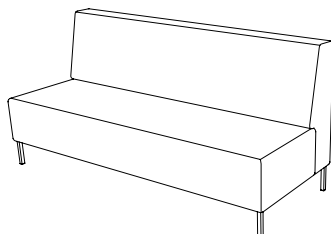

U-sit-73

Sitthöjd (cm) 42/46
Sittdjup (cm) 45
Total höjd (cm) 84/88
Total bredd (cm) 180
Total djup (cm) 70
Vikt (kg) 75,0
Volym (m³) 1,246