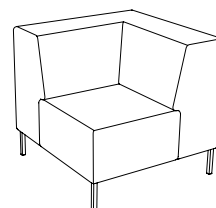

U-sit-83-double-corner-back

Sitthöjd (cm) 42/46
Sittdjup (cm) 45
Total höjd (cm) 75/79
Total bredd (cm) 248
Total djup (cm) 80
Vikt (kg) 123,0
Volym (m³) 1,568

U-sit-84

Sitthöjd (cm) 42/46
Sittdjup (cm) 45
Total höjd (cm) 75/79
Total bredd (cm) 80
Total djup (cm) 80
Vikt (kg) 43,0
Volym (m³) 0,416