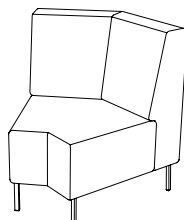

U-sit-76

Sitthöjd (cm) 42/46
Sittdjup (cm) 45
Total höjd (cm) 84/88
Total bredd (cm) 85
Total djup (cm) 70
Vikt (kg) 35,0
Volym (m³) 0,512