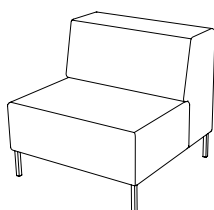

U-sit-81

Sitthöjd (cm) 42/46
Sittdjup (cm) 45
Total höjd (cm) 75/79
Total bredd (cm) 80
Total djup (cm) 80
Vikt (kg) 37,0
Volym (m³) 0,416