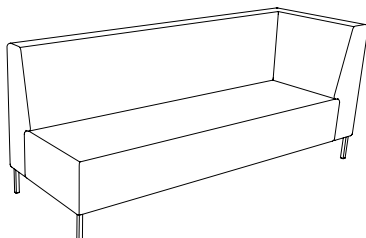

U-sit-73-corner-back-right

Sitthöjd (cm) 42/46
Sittdjup (cm) 45
Total höjd (cm) 84/88
Total bredd (cm) 204
Total djup (cm) 70
Vikt (kg) 97,0
Volym (m³) 1,407