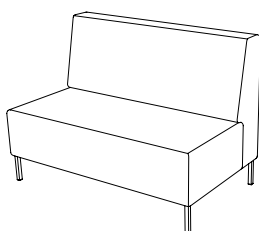

U-sit-72

Sitthöjd (cm) 42/46
Sittdjup (cm) 45
Total höjd (cm) 84/88
Total bredd (cm) 120
Total djup (cm) 70
Vikt (kg) 50,0
Volym (m³) 0,787