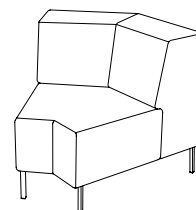

U-sit-86

Sitthöjd (cm) 42/46
Sittdjup (cm) 45
Total höjd (cm) 75/79
Total bredd (cm) 95
Total djup (cm) 80
Vikt (kg) 38,0
Volym (m³) 0,68