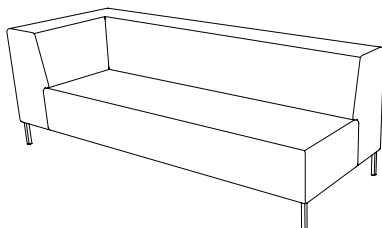

U-sit-83-corner-back-left

Sitthöjd (cm) 42/46
Sittdjup (cm) 45
Total höjd (cm) 75/79
Total bredd (cm) 214
Total djup (cm) 80
Vikt (kg) 100,0
Volym (m³) 1,408