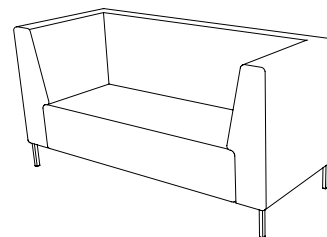

U-sit-72-double-corner-back

Sitthöjd (cm) 42/46
Sittdjup (cm) 45
Total höjd (cm) 84/88
Total bredd (cm) 168
Total djup (cm) 70
Vikt (kg) 91,0
Volym (m³) 1,246