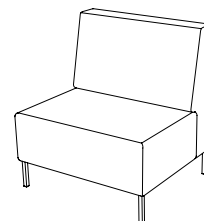

U-sit-71

Sitthöjd (cm) 42/46
Sittdjup (cm) 45
Total höjd (cm) 84/88
Total bredd (cm) 80
Total djup (cm) 70
Vikt (kg) 34,0
Volym (m³) 0,512