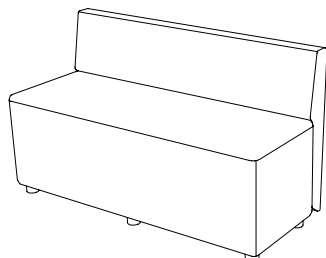

Buster with back

Sitthöjd (cm) 44
Total höjd (cm) 72
Total bredd (cm) 122
Total djup (cm) 52
Vikt (kg) 38,0
Volym (m³) 0,746