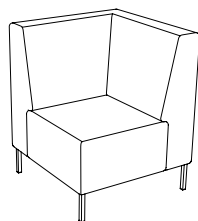

U-sit-74

Sitthöjd (cm) 42/46
Sittdjup (cm) 45
Total höjd (cm) 84/88
Total bredd (cm) 70
Total djup (cm) 70
Vikt (kg) 38,0
Volym (m³) 0,512