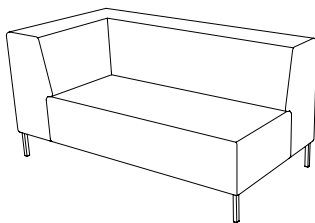

U-sit-82-corner-back-left

Sitthöjd (cm) 42/46
Sittdjup (cm) 45
Total höjd (cm) 75/79
Total bredd (cm) 154
Total djup (cm) 80
Vikt (kg) 73,0
Volym (m³) 1,246