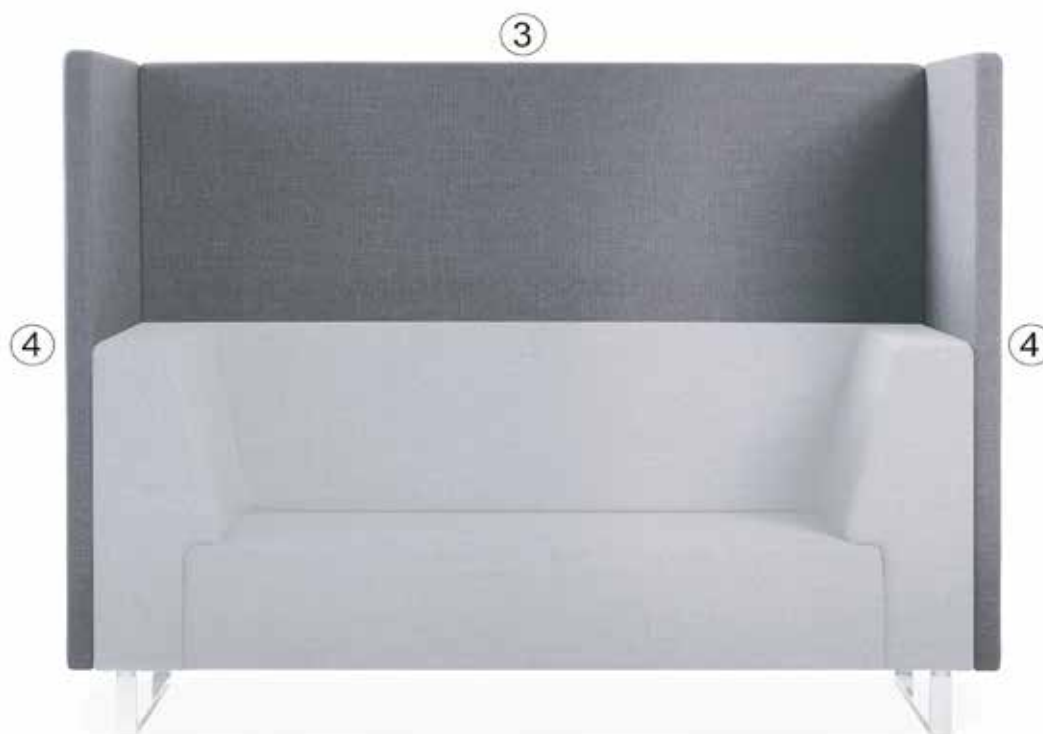

PG0	PG1	PG2	PG3	PG4	PG5		
Screen									
Anpassad för att kombineras med U-sits samtliga moduler med rygg, undantag för U-75/76, U-85/86. Höjd 125cm exkl ben Totalhöjd med U-1/2/3=140cm Totalhöjd med U-11/21/31=144cm	1	Screen BACK							
		Screen back - U-71/U-81/U-74/U-84	1787	2609	2874	3225	3527	4759	
		Screen back - U-72/U-82	2343	3309	3624	3986	4361	5762	
			Screen back - U-73/U-83	3249	4662	5110	5641	6209	8262
	2	Screen back - U-72/U-82 Corner back left/right							
		Screen back - U-73/U-83 Corner back left/right	3672	5339	5786	6390	6970	9494	
3	Screen back - U-72/U-82 Double corner back	3394	4880	5339	5895	6486	8601		
	Screen back - U-73/U-83 Double corner back	4252	6184	6716	7380	8080	10992		
		Screen SIDE							
4	Screen side - U-70 serien	1619	2380	2621	2923	3200	4300		
	Screen side - U-80 serien	1836	2706	2983	3321	3660	4916		

Screenback U-71-74,
U-81-84

①

Screenback U-72/82, 73/83
Corner back left

②

Screenback U-72/82, 73/83
Corner back right

②

Screenback U-72/82, 73/83
Double Corner back

③

Screen side
U-70/U-80 serie

④