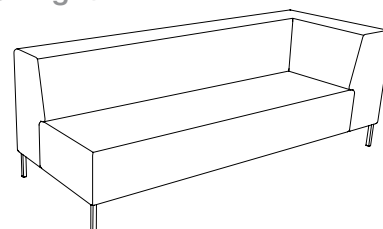

U-sit-83-corner-back-right

Sitthöjd (cm) 42/46
Sittdjup (cm) 45
Total höjd (cm) 75/79
Total bredd (cm) 214
Total djup (cm) 80
Vikt (kg) 100,0
Volym (m³) 1,408