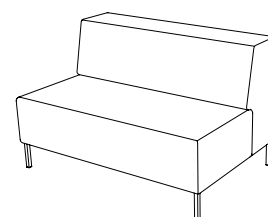

U-sit-82

Sitthöjd (cm) 42/46
Sittdjup (cm) 45
Total höjd (cm) 75/79
Total bredd (cm) 120
Total djup (cm) 80
Vikt (kg) 50,0
Volym (m³) 0,787