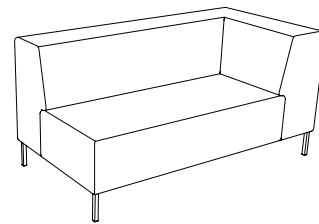

U-sit-82-corner-back-right

Sitthöjd (cm) 42/46
Sittdjup (cm) 45
Total höjd (cm) 75/79
Total bredd (cm) 154
Total djup (cm) 80
Vikt (kg) 73,0
Volym (m³) 1,246