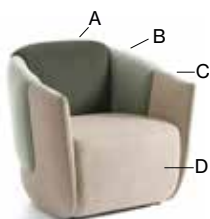

Norma 1-sits

Sitthöjd (cm)	43
Total höjd (cm)	78
Total bredd (cm)	80
Total djup (cm)	73
Vikt (kg)	26
Volym (m ³)	0,512

Norma 2-sits

Sitthöjd (cm)	43
Total höjd (cm)	78
Total bredd (cm)	146
Total djup (cm)	73
Vikt (kg)	48
Volym (m ³)	1,08