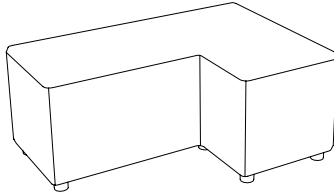

Benny

Sitthöjd (cm) 44
Total höjd (cm) 44
Total bredd 1 (cm) 72
Total bredd 2 (cm) 102
Total djup (cm) 42
Vikt (kg) 23,0
Volym (m³) 0,399

Benny with back

Sitthöjd (cm) 44
Total höjd (cm) 72
Total bredd 1 (cm) 82
Total bredd 2 (cm) 112
Total djup (cm) 52
Vikt (kg) 50,0
Volym (m³) 0,787