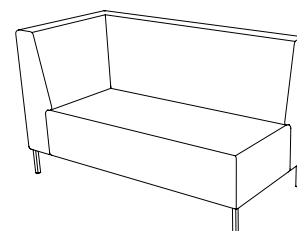

U-sit-72-corner-back-left

Sitthöjd (cm) 42/46
Sittdjup (cm) 45
Total höjd (cm) 84/88
Total bredd (cm) 144
Total djup (cm) 70
Vikt (kg) 68,0
Volym (m³) 1,246