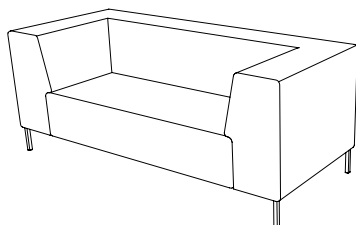

U-sit-82-double-corner-back

Sitthöjd (cm) 42/46
Sittdjup (cm) 45
Total höjd (cm) 75/79
Total bredd (cm) 188
Total djup (cm) 80
Vikt (kg) 96,0
Volym (m³) 1,246