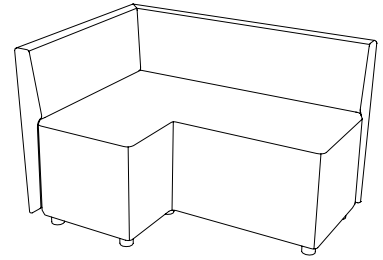

Ben

Sitthöjd (cm) 44
Total höjd (cm) 44
Total bredd 1 (cm) 72
Total bredd 2 (cm) 102
Total djup (cm) 42
Vikt (kg) 23,0
Volym (m³) 0,399

Ben with back

Sitthöjd (cm) 44
Total höjd (cm) 72
Total bredd 1 (cm) 82
Total bredd 2 (cm) 112
Total djup (cm) 52
Vikt (kg) 50,0
Volym (m³) 0,787

Benny

Sitthöjd (cm) 44
Total höjd (cm) 44
Total bredd 1 (cm) 72
Total bredd 2 (cm) 102
Total djup (cm) 42
Vikt (kg) 23,0
Volym (m³) 0,399

Benny with back

Sitthöjd (cm) 44
Total höjd (cm) 72
Total bredd 1 (cm) 82
Total bredd 2 (cm) 112
Total djup (cm) 52
Vikt (kg) 50,0
Volym (m³) 0,787

Bib

Sitthöjd (cm) 44
Total höjd (cm) 44
Total bredd (cm) 32
Total djup (cm) 32
Vikt (kg) 5,0
Volym (m³) 0,069

Bill

Sitthöjd (cm) 44
Total höjd (cm) 44
Total bredd (cm) 42
Total djup (cm) 42
Vikt (kg) 9,0
Volym (m³) 0,087

Bill with back

Sitthöjd (cm) 44
Total höjd (cm) 72
Total bredd (cm) 42
Total djup (cm) 52
Vikt (kg) 15,0
Volym (m³) 0,203

Bill with corner back

Sitthöjd (cm) 44
Total höjd (cm) 72
Total bredd (cm) 52
Total djup (cm) 52
Vikt (kg) 21,0
Volym (m³) 0,203

Billy

Sitthöjd (cm) 44
Total höjd (cm) 44
Total bredd (cm) 60
Total djup (cm) 60
Vikt (kg) 16,0
Volym (m³) 0,181

Bob

Sitthöjd (cm) 44
Total höjd (cm) 44
Total bredd (cm) 38
Total djup (cm) 38
Vikt (kg) 6,0
Volym (m³) 0,069

Bobby

Sitthöjd (cm) 44
Total höjd (cm) 44
Total bredd (cm) 50
Total djup (cm) 50
Vikt (kg) 9,0
Volym (m³) 0,116

Bongo

Sitthöjd (cm) 44
Total höjd (cm) 44
Total bredd (cm) 45
Total djup (cm) 45
Vikt (kg) 8,0
Volym (m³) 0,087