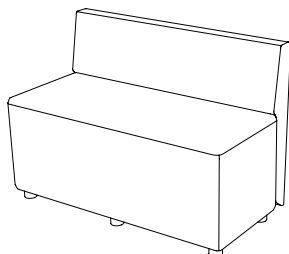

Boxer with back

Sitthöjd (cm) 44
Total höjd (cm) 72
Total bredd (cm) 102
Total djup (cm) 52
Vikt (kg) 32
Volym (m³) 0,462

Bull

Sitthöjd (cm) 44
Total höjd (cm) 44
Total bredd (cm) 82
Total djup (cm) 42
Vikt (kg) 15,0
Volym (m³) 0,174