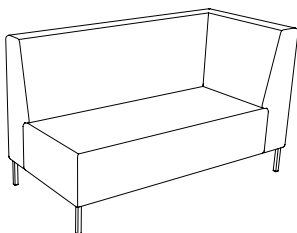

U-sit-72-corner-back-right

Sitthöjd (cm) 42/46
Sittdjup (cm) 45
Total höjd (cm) 84/88
Total bredd (cm) 144
Total djup (cm) 70
Vikt (kg) 68,0
Volym (m³) 1,246