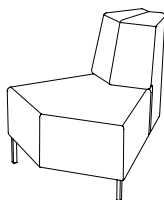

U-sit-85

Sitthöjd (cm) 42/46
Sittdjup (cm) 45
Total höjd (cm) 75/79
Total bredd (cm) 75
Total djup (cm) 80
Vikt (kg) 30,0
Volym (m³) 0,68