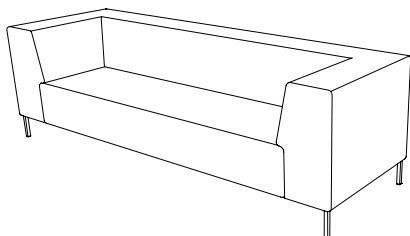

U-sit-83-double-corner-back

Sitthöjd (cm) 42/46
Sittdjup (cm) 45
Total höjd (cm) 75/79
Total bredd (cm) 248
Total djup (cm) 80
Vikt (kg) 123,0
Volym (m³) 1,568

U-sit-84

Sitthöjd (cm) 42/46
Sittdjup (cm) 45
Total höjd (cm) 75/79
Total bredd (cm) 80
Total djup (cm) 80
Vikt (kg) 43,0
Volym (m³) 0,416