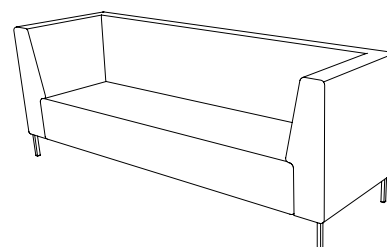

U-sit-73-double-corner-back

Sitthöjd (cm) 42/46
Sittdjup (cm) 45
Total höjd (cm) 84/88
Total bredd (cm) 228
Total djup (cm) 70
Vikt (kg) 117,0
Volym (m³) 1,568