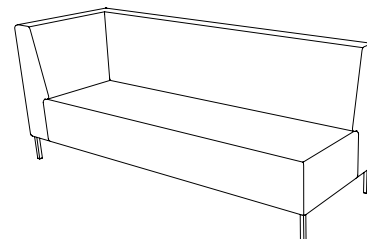

U-sit-73-corner-back-left

Sitthöjd (cm) 42/46
Sittdjup (cm) 45
Total höjd (cm) 84/88
Total bredd (cm) 204
Total djup (cm) 70
Vikt (kg) 97,0
Volym (m³) 1,407