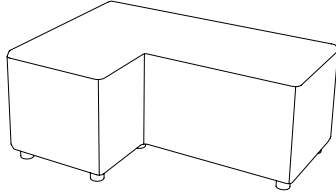

Ben

Sitthöjd (cm) 44
Total höjd (cm) 44
Total bredd 1 (cm) 72
Total bredd 2 (cm) 102
Total djup (cm) 42
Vikt (kg) 23,0
Volym (m³) 0,399

Ben with back

Sitthöjd (cm) 44
Total höjd (cm) 72
Total bredd 1 (cm) 82
Total bredd 2 (cm) 112
Total djup (cm) 52
Vikt (kg) 50,0
Volym (m³) 0,787