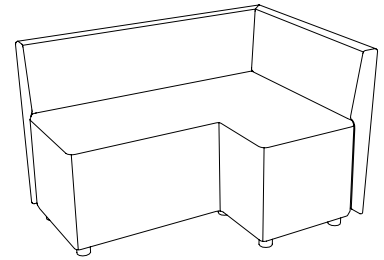

Ben

Sitthöjd (cm) 44
Total höjd (cm) 44
Total bredd 1 (cm) 72
Total bredd 2 (cm) 102
Total djup (cm) 42
Vikt (kg) 23,0
Volym (m³) 0,399

Ben with back

Sitthöjd (cm) 44
Total höjd (cm) 72
Total bredd 1 (cm) 82
Total bredd 2 (cm) 112
Total djup (cm) 52
Vikt (kg) 50,0
Volym (m³) 0,787

Benny

Sitthöjd (cm) 44
Total höjd (cm) 44
Total bredd 1 (cm) 72
Total bredd 2 (cm) 102
Total djup (cm) 42
Vikt (kg) 23,0
Volym (m³) 0,399

Benny with back

Sitthöjd (cm) 44
Total höjd (cm) 72
Total bredd 1 (cm) 82
Total bredd 2 (cm) 112
Total djup (cm) 52
Vikt (kg) 50,0
Volym (m³) 0,787

Bib

Sitthöjd (cm) 44
Total höjd (cm) 44
Total bredd (cm) 32
Total djup (cm) 32
Vikt (kg) 5,0
Volym (m³) 0,069

Bill

Sitthöjd (cm) 44
Total höjd (cm) 44
Total bredd (cm) 42
Total djup (cm) 42
Vikt (kg) 9,0
Volym (m³) 0,087

Bill with back

Sitthöjd (cm) 44
Total höjd (cm) 72
Total bredd (cm) 42
Total djup (cm) 52
Vikt (kg) 15,0
Volym (m³) 0,203

Bill with corner back

Sitthöjd (cm) 44
Total höjd (cm) 72
Total bredd (cm) 52
Total djup (cm) 52
Vikt (kg) 21,0
Volym (m³) 0,203

Billy

Sitthöjd (cm) 44
Total höjd (cm) 44
Total bredd (cm) 60
Total djup (cm) 60
Vikt (kg) 16,0
Volym (m³) 0,181

Bob

Sitthöjd (cm) 44
Total höjd (cm) 44
Total bredd (cm) 38
Total djup (cm) 38
Vikt (kg) 6,0
Volym (m³) 0,069

Bobby

Sitthöjd (cm) 44
Total höjd (cm) 44
Total bredd (cm) 50
Total djup (cm) 50
Vikt (kg) 9,0
Volym (m³) 0,116

Bongo

Sitthöjd (cm) 44
Total höjd (cm) 44
Total bredd (cm) 45
Total djup (cm) 45
Vikt (kg) 8,0
Volym (m³) 0,087