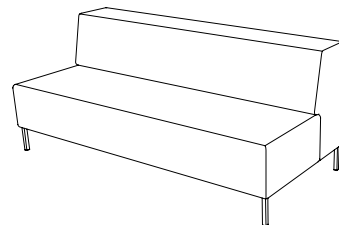

U-sit-83

Sitthöjd (cm) 42/46
Sittdjup (cm) 45
Total höjd (cm) 75/79
Total bredd (cm) 180
Total djup (cm) 80
Vikt (kg) 77
Volym (m³) 1,246