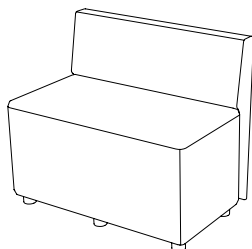

Bull with back

Sitthöjd (cm) 44
Total höjd (cm) 72
Total bredd (cm) 82
Total djup (cm) 52
Vikt (kg) 26,0
Volym (m³) 0,338