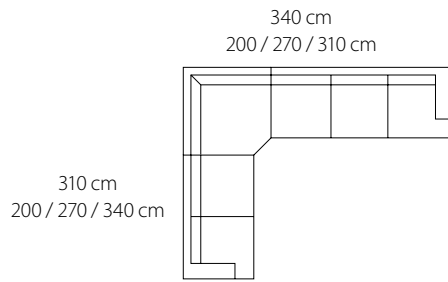

Kombinationsexempel

Måtten på understa raden anger möjliga mått på liknande kombinationer. Kombinationen kan få en annan fördelning av dynor beroende på vilka delar som väljs.