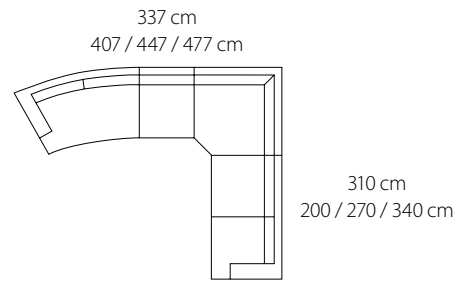

Kombinationsexempel

Måtten på understa raden anger möjliga mått på liknande kombinationer. Kombinationen kan få en annan fördelning av dynor beroende på vilka delar som väljs.