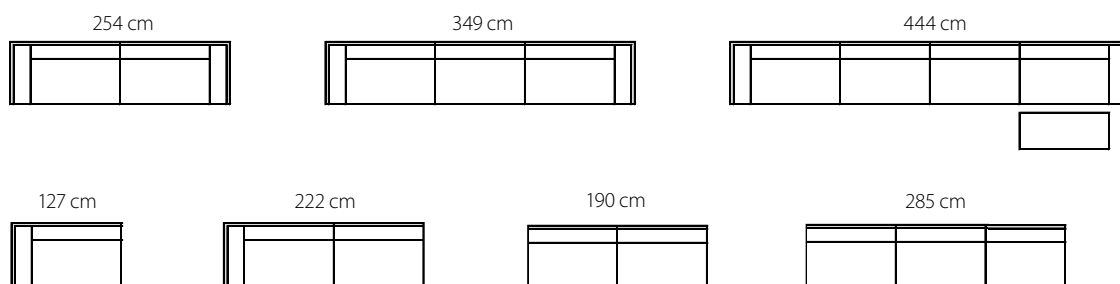

Artikelnr.	Pris
Ben bok, svartbets ø 5,6 cm, 6 cm	Standard

Kombinationsexempel