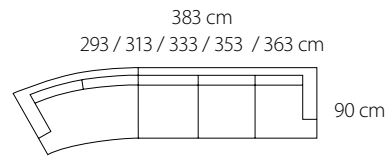

Kombinationsexempel

Måtten på understa raden anger möjliga mått på liknande kombinationer. Kombinationen kan få en annan fördelning av dynor beroende på vilka delar som väljs.