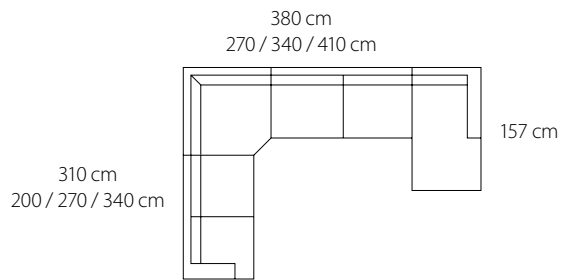

Kombinationsexempel

Måtten på understa raden anger möjliga mått på liknande kombinationer. Kombinationen kan få en annan fördelning av dynor beroende på vilka delar som väljs.