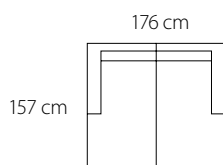

Kombinationsexempel

Måtten på understa raden anger möjliga mått på liknande kombinationer. Kombinationen kan få en annan fördelning av dynor beroende på vilka delar som väljs.