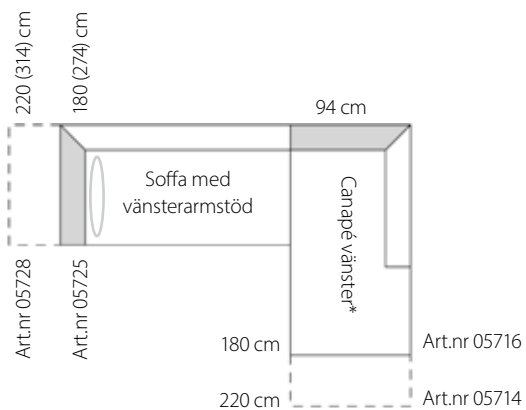

Kombinationsexempel

Vid kombination hörnsoffa ingår en hörnryggkudde för att skapa ett hörn.

*Den öppna ytan på Canapé delen är alltid 70 cm, medan ryggen blir längre vid de större måtten.