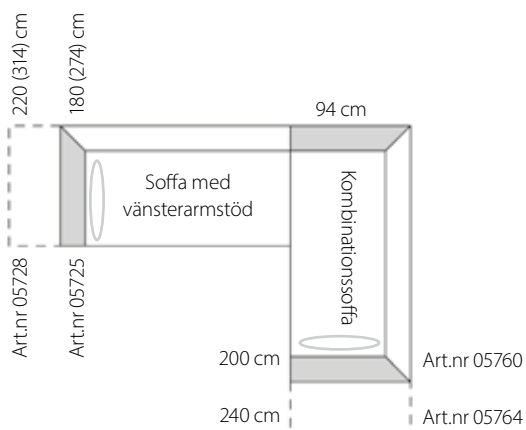

Kombinationsexempel

Vid kombination hörnsoffa ingår en hörnryggkudde för att skapa ett hörn.

*Den öppna ytan på Canapé delen är alltid 70 cm, medan ryggen blir längre vid de större måtten.