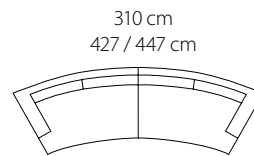

Kombinationsexempel

Måtten på understa raden anger möjliga mått på liknande kombinationer. Kombinationen kan få en annan fördelning av dynor beroende på vilka delar som väljs.