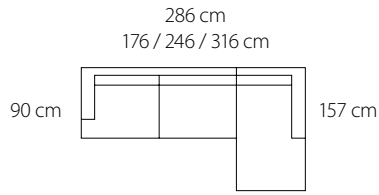

Kombinationsexempel

Måtten på understa raden anger möjliga mått på liknande kombinationer. Kombinationen kan få en annan fördelning av dynor beroende på vilka delar som väljs.