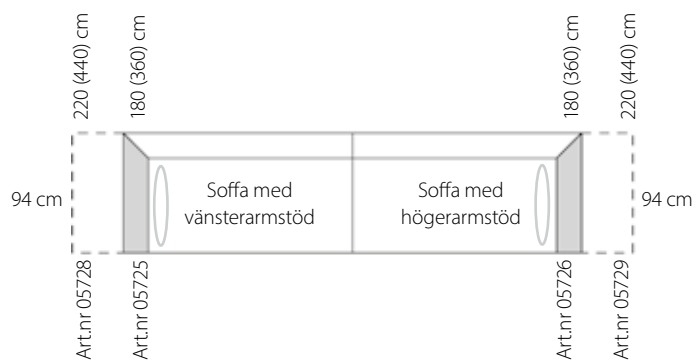

Kombinationsexempel

Vid kombination hörnsoffa ingår en hörnryggkudde för att skapa ett hörn.

*Den öppna ytan på Canapé delen är alltid 70 cm, medan ryggen blir längre vid de större måtten.