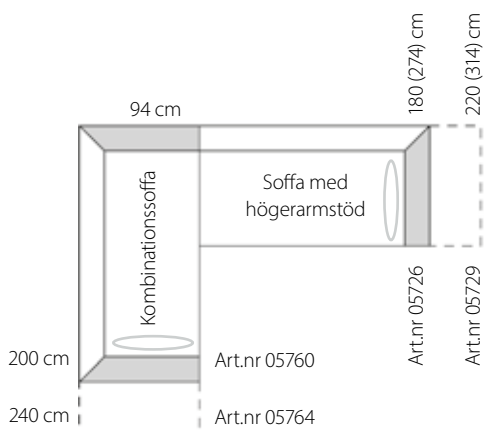

Kombinationsexempel

Vid kombination hörnsoffa ingår en hörnryggkudde för att skapa ett hörn.

*Den öppna ytan på Canapé delen är alltid 70 cm, medan ryggen blir längre vid de större måtten.