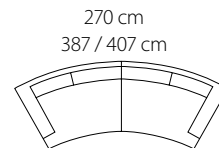

Kombinationsexempel

Måtten på understa raden anger möjliga mått på liknande kombinationer. Kombinationen kan få en annan fördelning av dynor beroende på vilka delar som väljs.