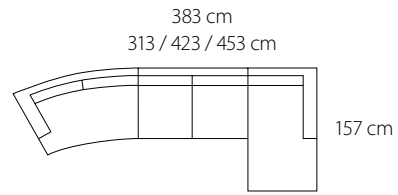

Kombinationsexempel

Måtten på understa raden anger möjliga mått på liknande kombinationer. Kombinationen kan få en annan fördelning av dynor beroende på vilka delar som väljs.