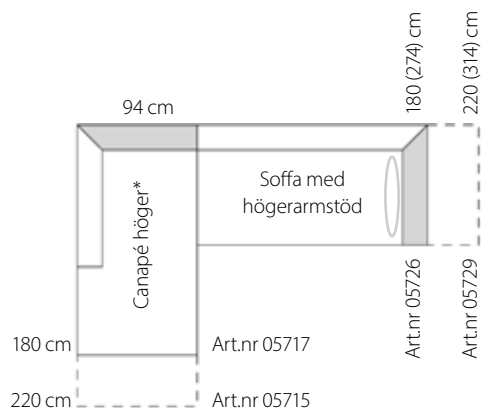

Kombinationsexempel

Vid kombination hörnsoffa ingår en hörnryggkudde för att skapa ett hörn.

*Den öppna ytan på Canapé delen är alltid 70 cm, medan ryggen blir längre vid de större måtten.