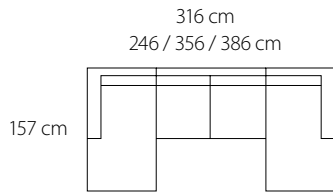

Kombinationsexempel

Måtten på understa raden anger möjliga mått på liknande kombinationer. Kombinationen kan få en annan fördelning av dynor beroende på vilka delar som väljs.