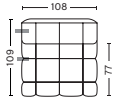

DESCRIPTION
Fabric Group 1
Fabric Group 2
Fabric Group 3
Fabric Group 4
Fabric Group 5
Fabric Group 6

PRICE
23.680,00
26.320,00
27.640,00
28.280,00
30.920,00
45.440,00

501 | NARROW | RIGHT END

DIMENSION
W108 x D109 x H72 cm
Seat H41 cm