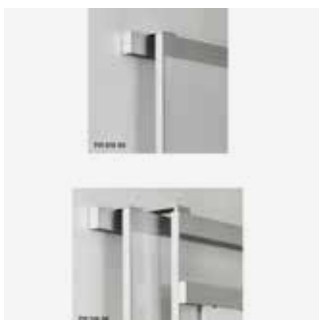

VIP list

Enkellist och dubbellist i mattanodiserad aluminium. Enkellisten har ett glidspår och dubbellisten har två glidspår för upphängning av tavlor. Den övre listan har klämfunktion för upphängning av pappersblad. Övriga längder mot förfrågan, max 6000 mm. Dolda beslag.

Benämning, BxHxD mm	Vikt Kg	Art nr	Pris A
Vip enkellist L=1500 naturanodiserad	1,6	715 010 00	1 675
Vip enkellist L=2000 naturanodiserad	2,1	715 020 00	1 895
Vip enkellist L=2500 naturanodiserad	2,7	715 030 00	2 210
Vip enkellist L=3000 naturanodiserad	3,2	715 040 00	2 500
Vip enkellist L=3500 naturanodiserad	4,3	715 050 00	2 905
Vip enkellist L=4000 naturanodiserad	4,2	715 060 00	3 305
Vip dubbellist L=1500 naturanodiserad	1,9	715 120 00	1 785
Vip dubbellist L=2000 naturanodiserad	3	715 130 00	2 110
Vip dubbellist L=2500 naturanodiserad	3,7	715 140 00	2 615
Vip dubbellist L=3000 naturanodiserad	3,7	715 150 00	3 135
Vip dubbellist L=3500 naturanodiserad	4,3	715 160 00	3 675
Vip dubbellist L=4000 naturanodiserad	5	715 170 00	4 185
Vip distanslist L=1500 naturanodiserad	1,3	715 230 00	1 330
Vip distanslist L=2000 naturanodiserad	1,7	715 240 00	1 500
Vip distanslist L=2500 naturanodiserad	2,1	715 250 00	1 660
Vip distanslist L=3000 naturanodiserad	2,5	715 260 00	1 775
Vip distanslist L=3500 naturanodiserad	3	715 270 00	2 085
Vip distanslist L=4000 naturanodiserad	3,4	715 280 00	2 380