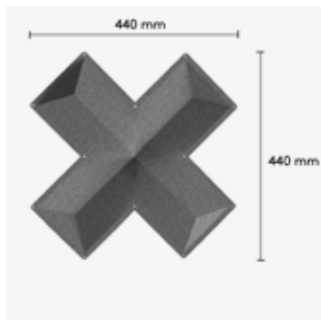

Air-X

Modulerna monteras ihop med hjälp av plastkopplingar (ingår). Textilier från prisgrupp A och B är tillgängliga både i 3-pack och 10-pack. Övrig textil säljs endast i 10-pack.

Benämning, BxHxD mm	Vikt Kg	Art nr	Pris A	Pris B	Pris C	Pris D	Pris E
Air-X 10-pack 440x440	2,4	192 810 00	5 460	6 010	11 385	13 180	14 660
Air-X 3-pack 440x440	1,1	192 800 00	2 075	2 285			

Textiler

A

Soundfelt VF*
Hampa*

B

~~Air felt~~

C

Focus Melange
Focus

D

Blazer

E

Europost
Divina 3
Divina Melange
Hero

* Endast färgval, ingen textil