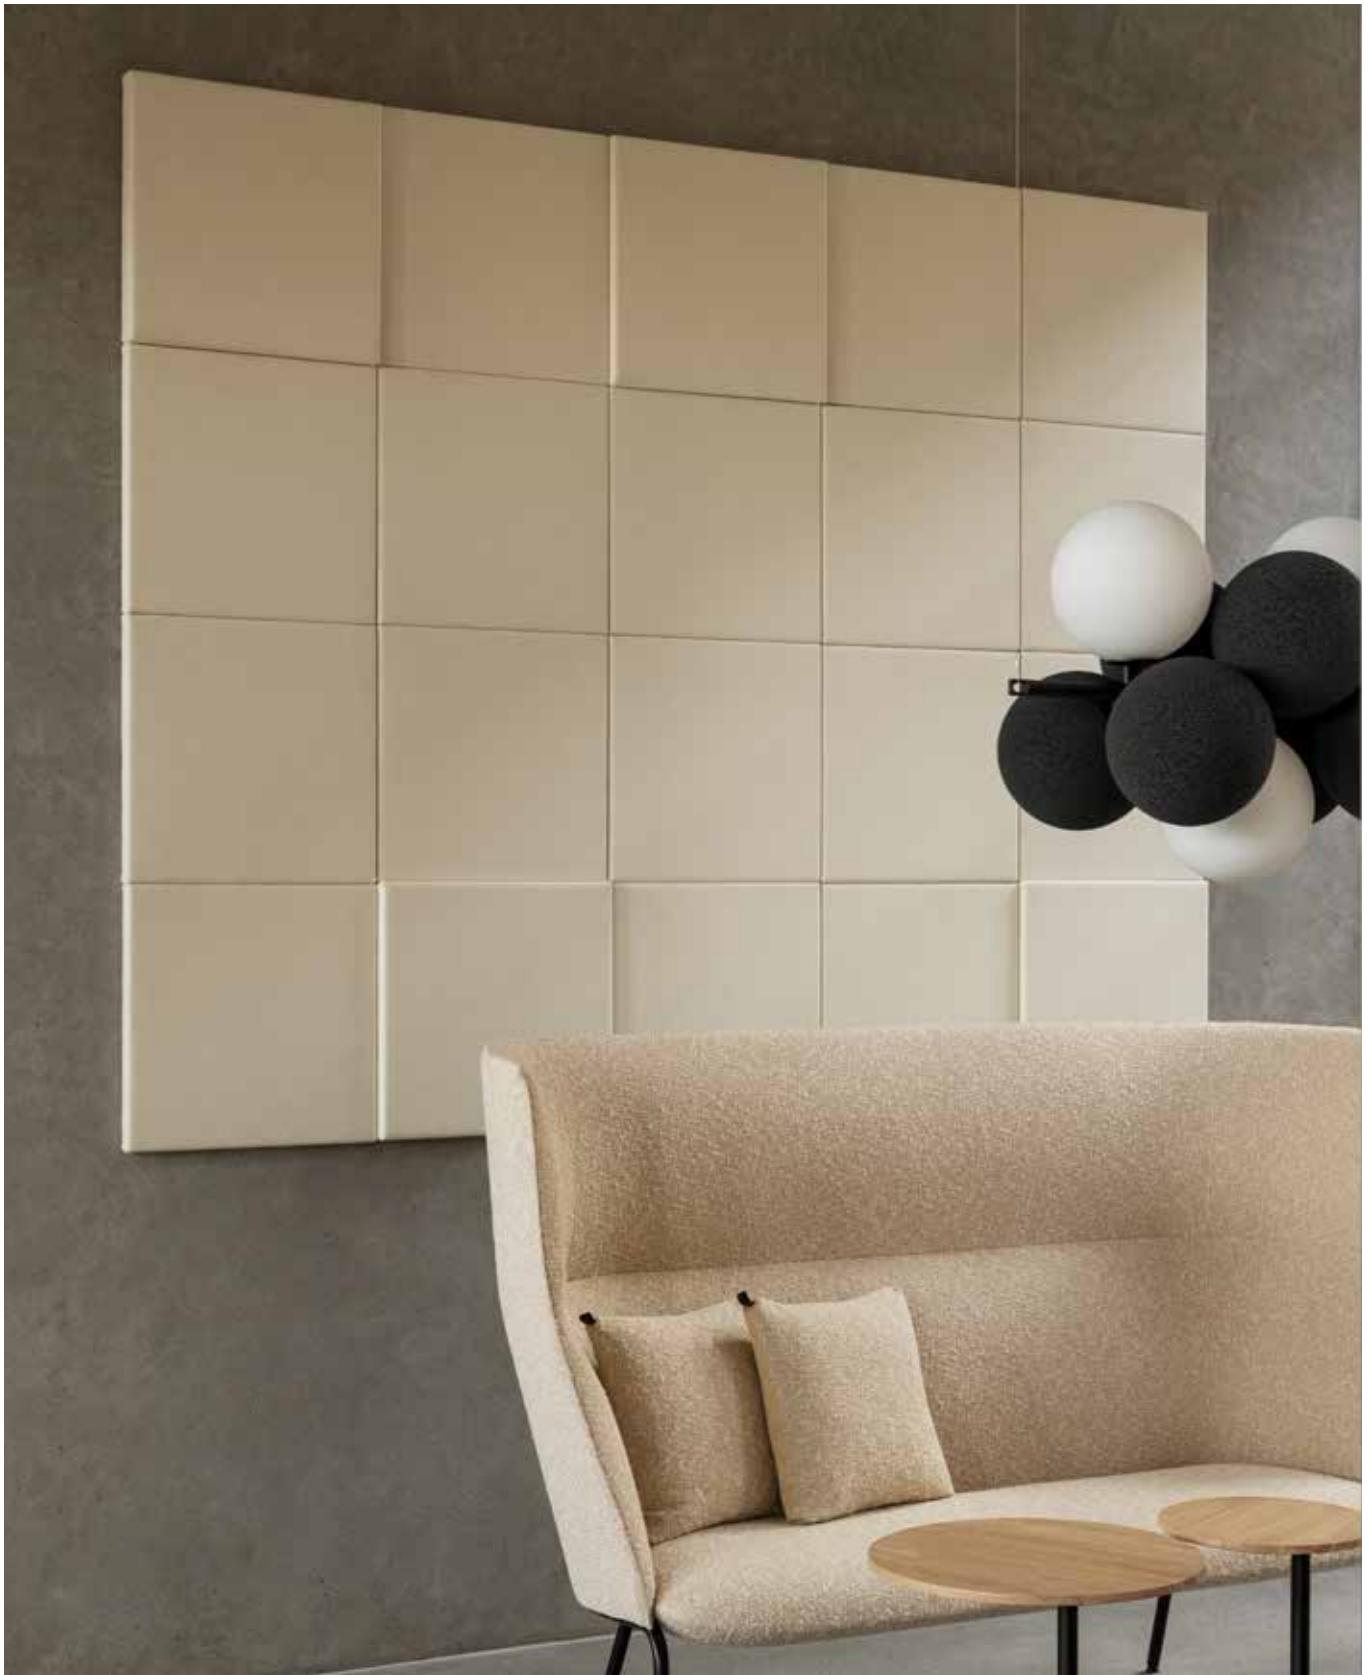

Soneo Wall Panel

Soneo wall kan med sin diskreta, släta form täcka en större väggyta och på så vis smälta in i miljön. Spännande formationer skapas genom absorbenternas färg och placering i förhållande till varandra. Varje modul består av en ljudabsorberande fyllning i en tygklädd träram. Soneo Wall 100 är extra djup för förbättrad absorption. Soneo Wall monteras på dolda beslag.

[▶ Teknisk specifikation](#)