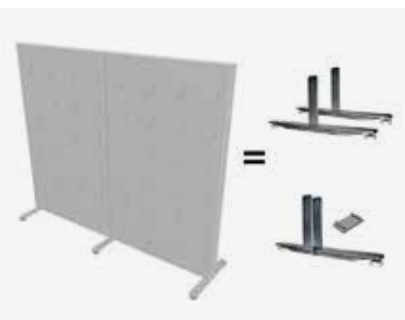

19345300 + 19345310

Alumi ben

Metallben i vit- eller grålackerat utförande med hjul eller ställfot. Obs! Säljs som par. Benhöjd 30 mm från golv, undantag ställfot med hjul: höjd från golv: 100 mm. 2-pack täckbricka för spår i övre profil ingår vid leverans, men kan även beställas extra.

Benämning, BxHxD mm	Vikt Kg	Art nr	Pris A
Alumi Benpaket Enkelskärm Inkl ställfot	3	193 453 00	1 380
Alumi Benpaket Enkelskärm Inkl hjul	3	193 453 05	1 850
Alumi Benpaket påbyggnad För rak koppling, Inkl ställfot	2	193 453 10	925
Alumi Benpaket påbyggnad 90gr Hörn koppling, Inkl ställfot	2	193 453 20	1 295