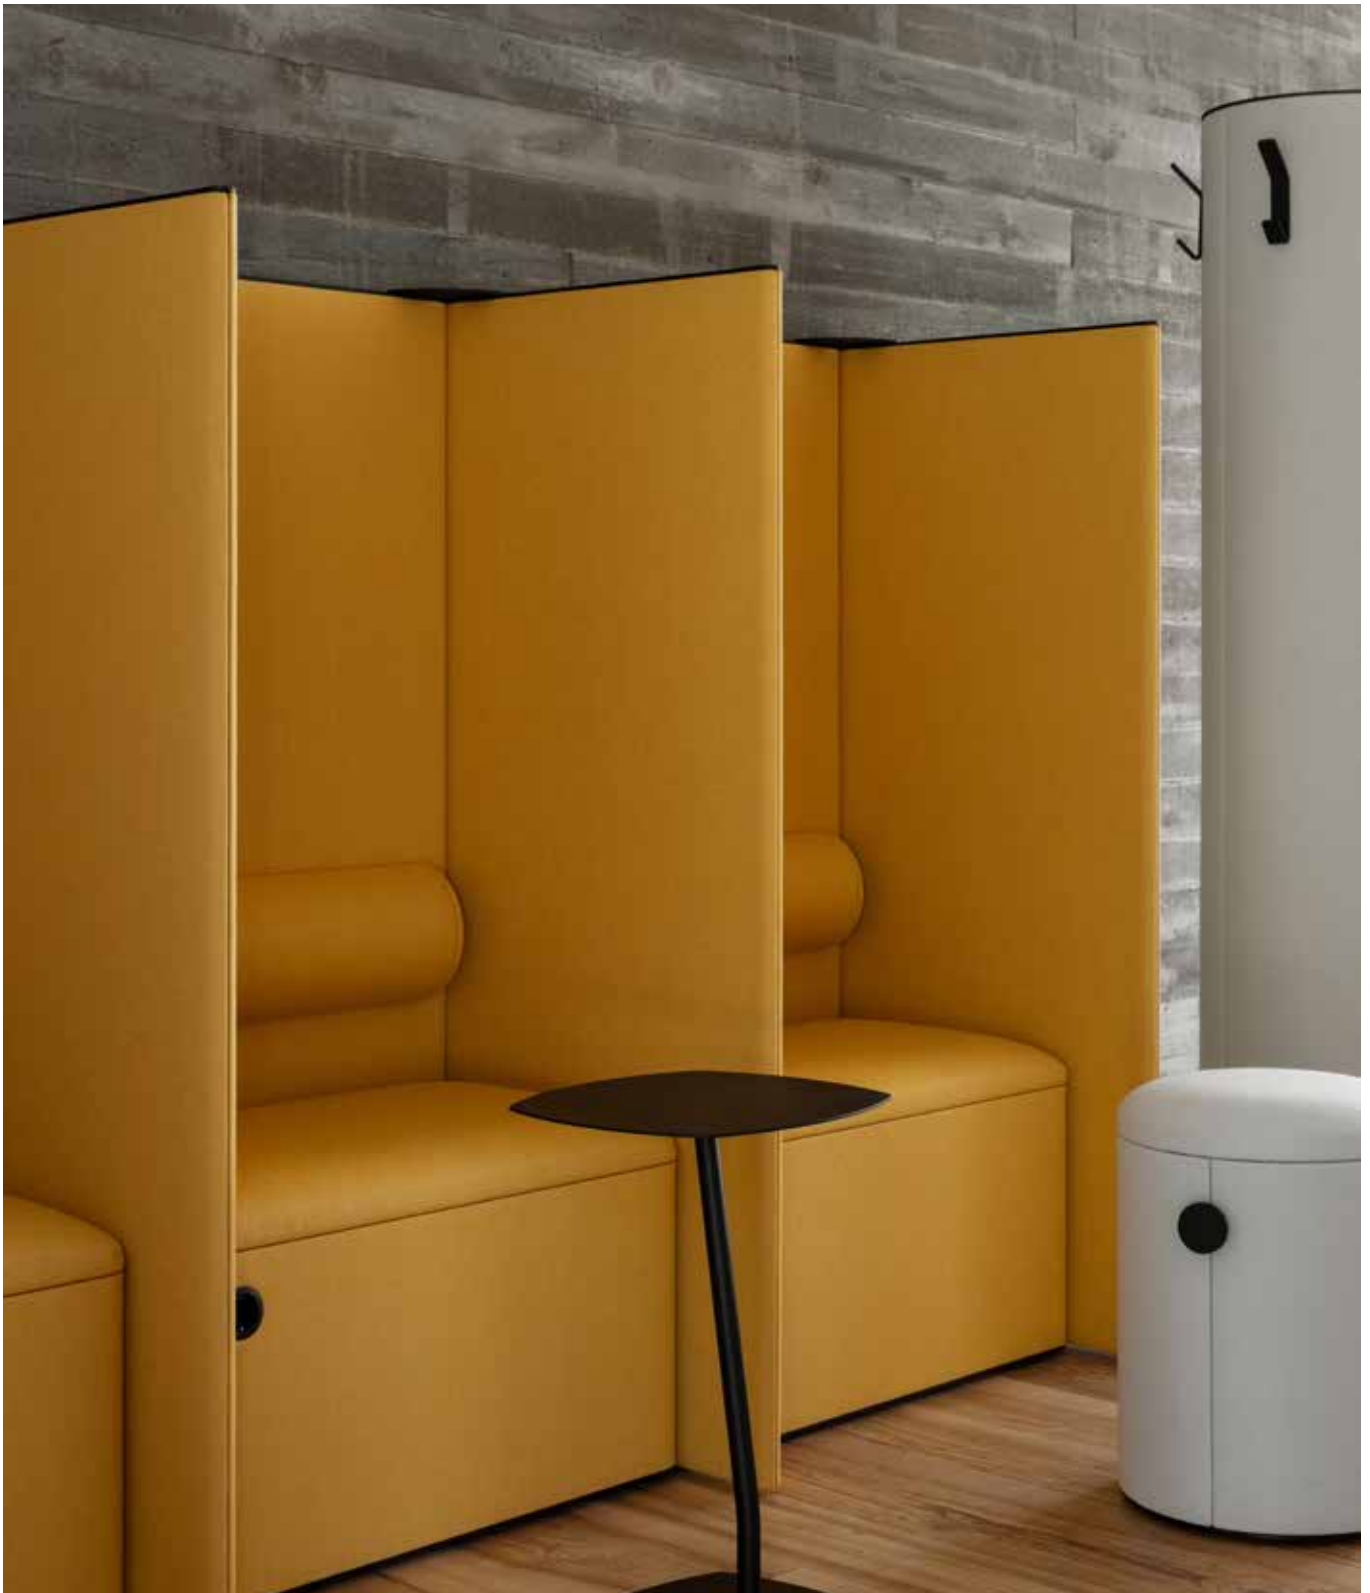

*dB Modular Sofa

*dB Modulsoffor avser område "Lobby"

Design Thomas Bernstrand. Visionen med dB är att skapa ett skärmsystem som fungerar som en diskret scenografi för öppna kontorsmiljöer, gjord för att levandegöras av människorna som arbetar där. Nu kompletteras serien med funktionella modulsoffor i ringlande eller rak form som utökar den akustiska ytan i rummet. Modulerna är enkla att addera till befintlig dB-pelare men fungerar även solitärt som separata sittmöbler och sittpuffar. Skapa avskildhet med modulsoffor som bås. Bygg till din dB-enhet allt eftersom rummets behov växlar. Produkten är fylld av ljudabsorberande textilspill från Abstractas egen fabrik i Lammhult.

[Teknisk specifikation](#)