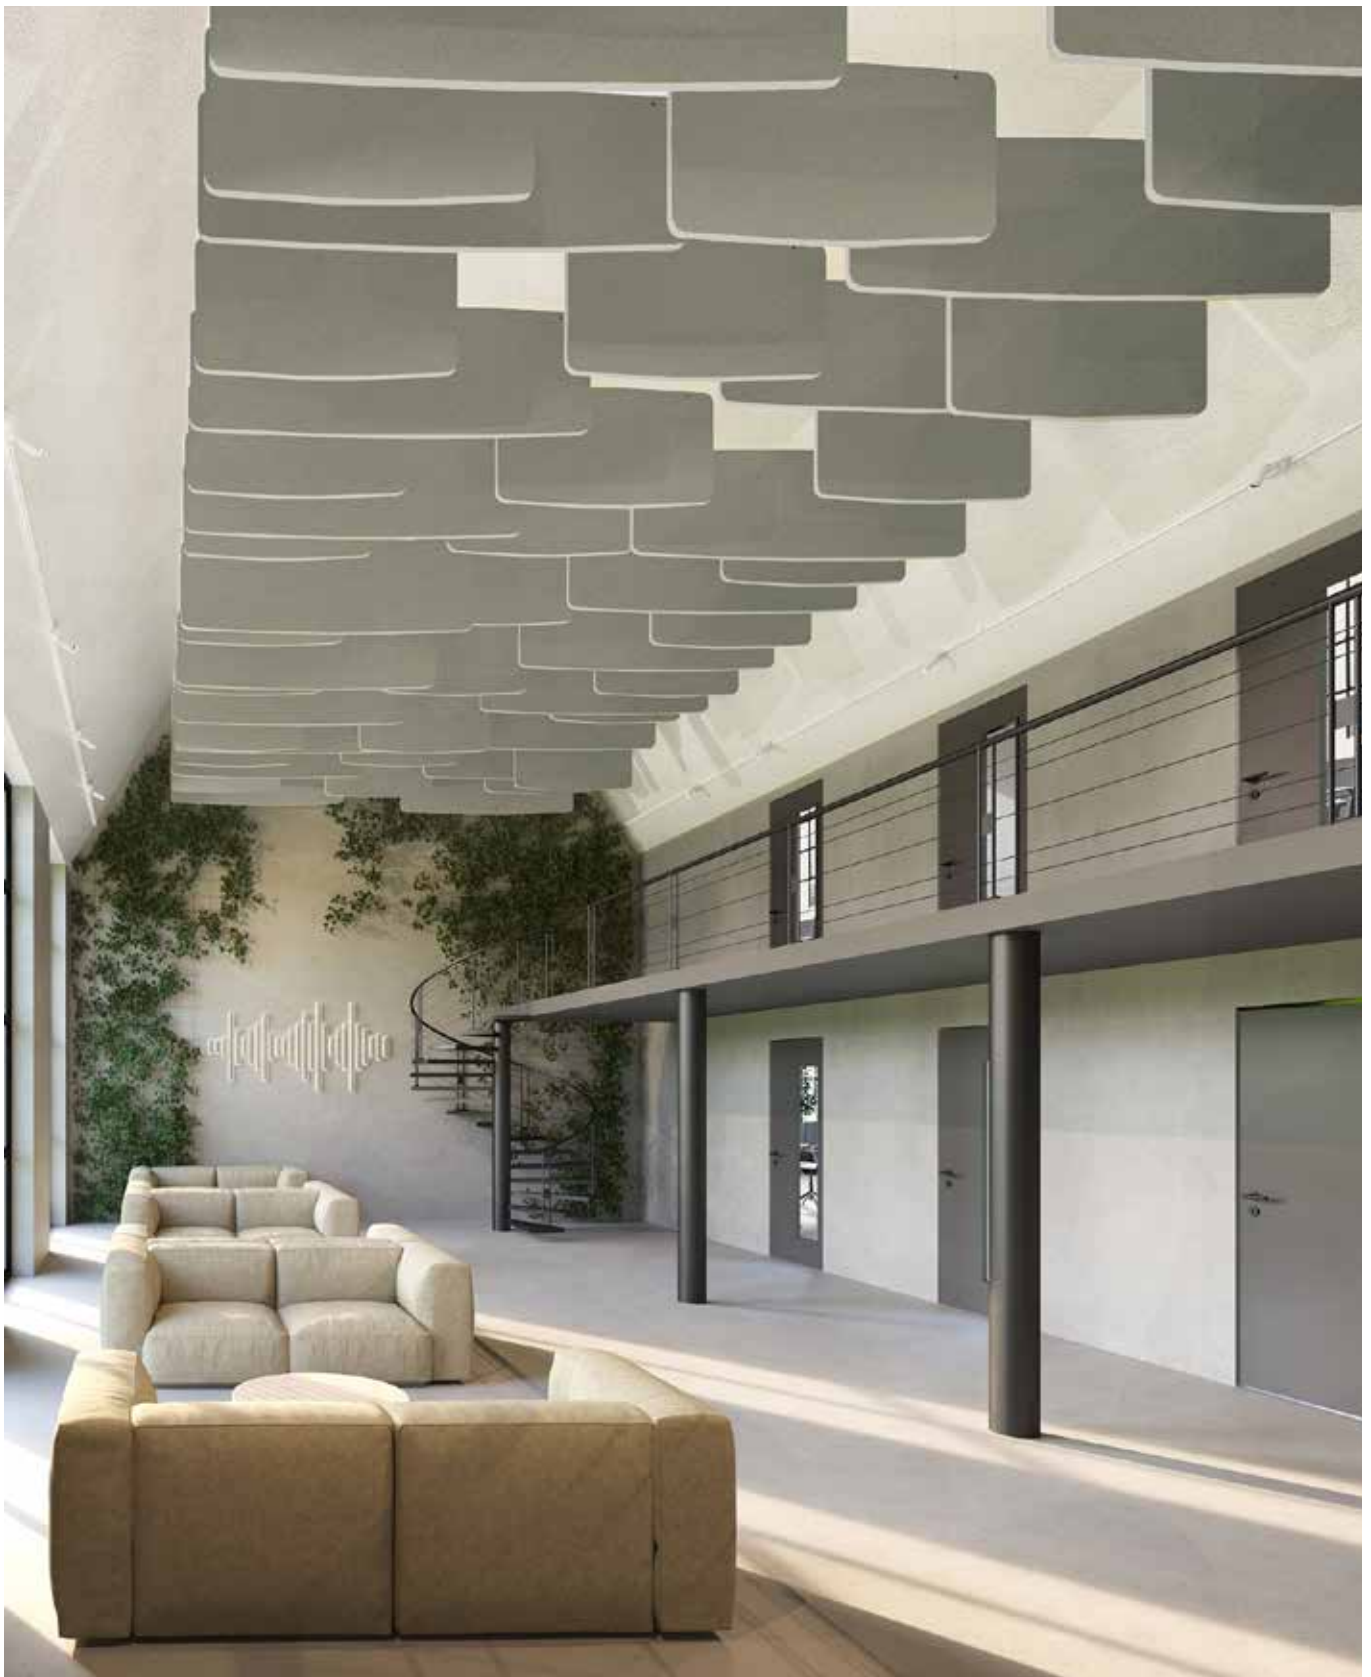

Basic Baffle

Använd bafflar för att dämpa ljudet i rum med höga höjder! Den ljudabsorberande råa kärnan är tillverkad av polyester från återvunnen PET. Basic Baffle kan fås homogent i rått material, så kallad "Soundfelt". Soundfelt kan även kläs med textil, då är kärnan Soundfelt synlig vid kanterna. Vajerkit för montering i tak ingår.

[🔗 Teknisk specifikation](#)