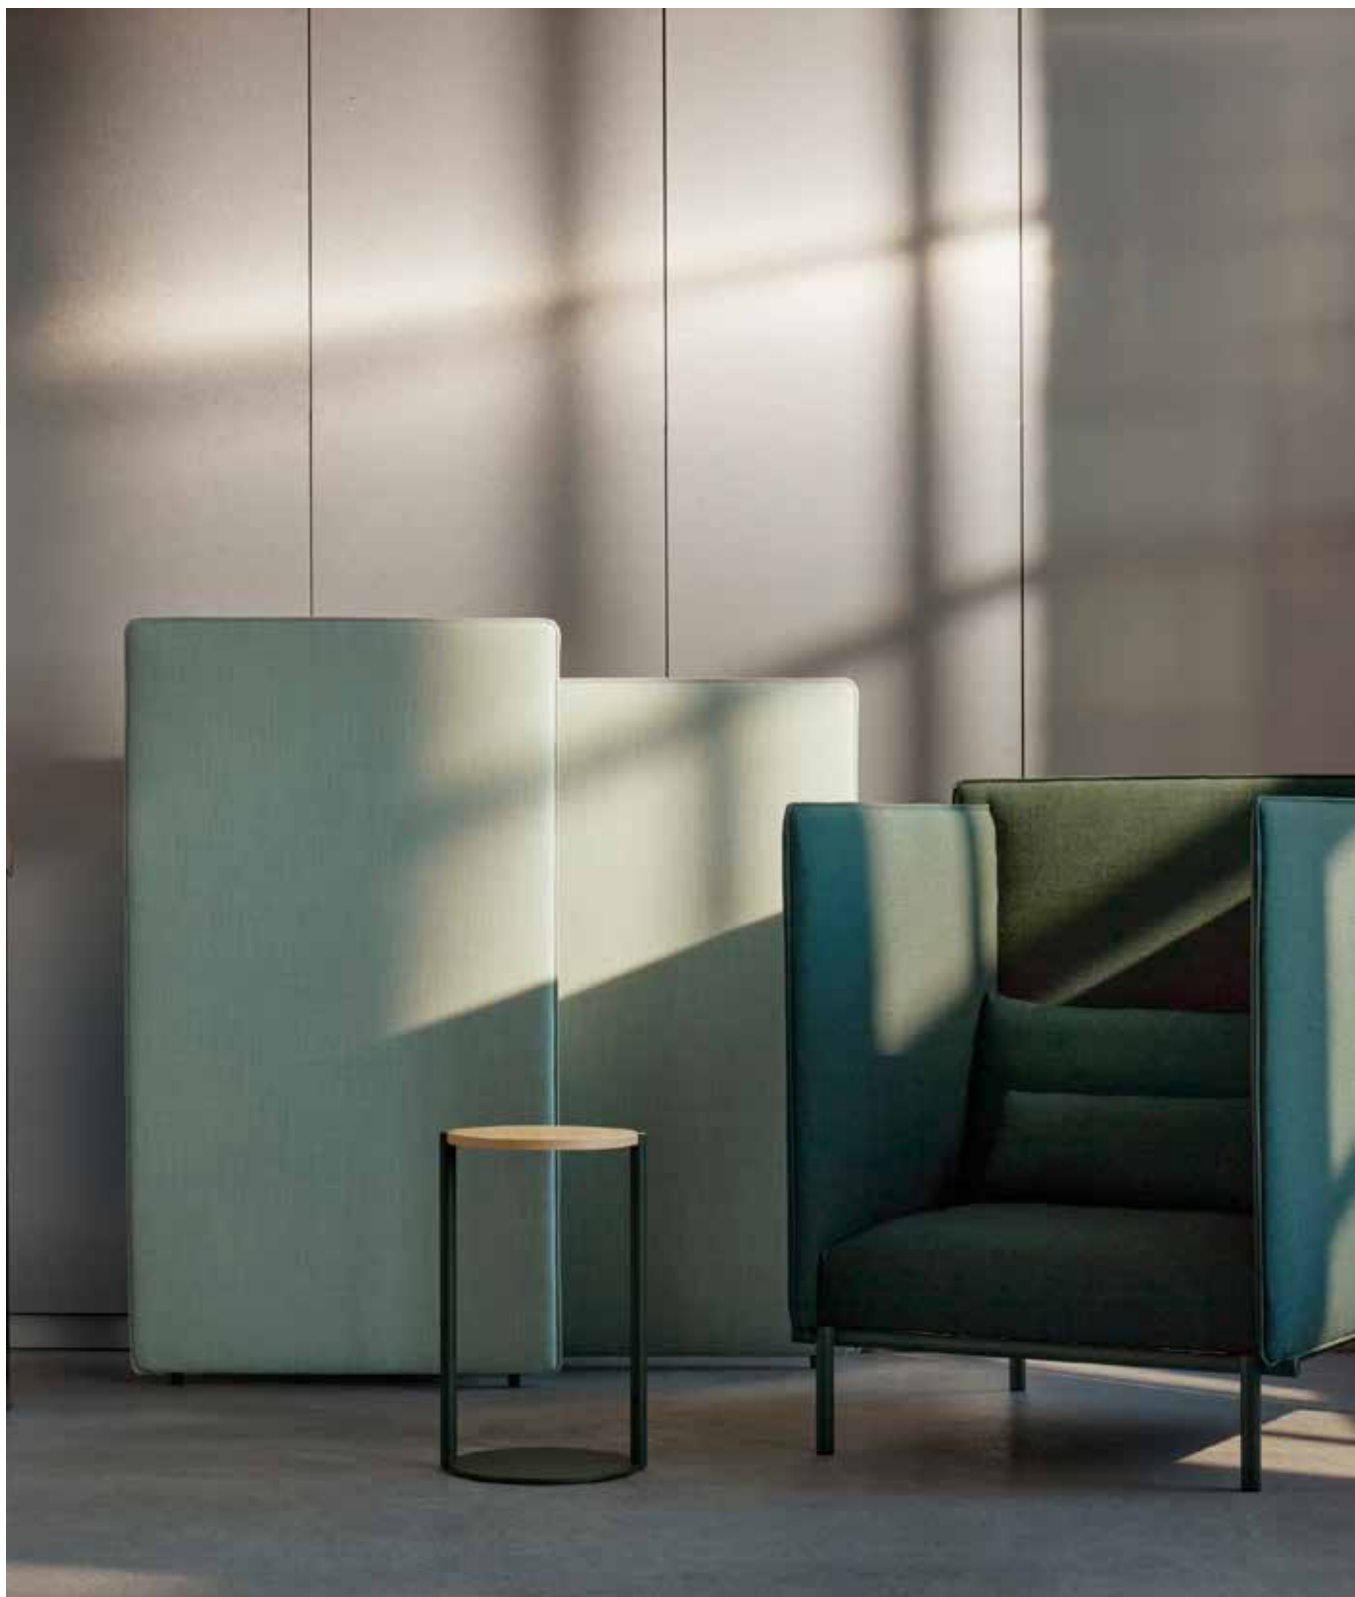

*Akunok

* Akunok akustiksoffor och bord avser enbart område "Lobby"

Design Maja Ganszyniec. Namnet Akunok är en lek med orden "akustik" och "nook", som betyder hörn eller avskild vrå. Ambitionen med Abstractas och formgivaren Maja Ganszyniecs nya akustikmöbelkoncept är hög: att hantera två av de största utmaningarna för många arbetsplatser idag. Dels att skapa bättre ljudlandskap som främjar välmående och arbetsglädje. Dels att erbjuda avskilda och trivsamma mindre sfärer där medarbetare kan arbeta bekvämt och fokuserat, ensamt eller i små grupper. I konceptet ingår bekväma akustiksoffor, en innovativ golvskärm, och två smidiga bord.

[▶ Teknisk specifikation](#)