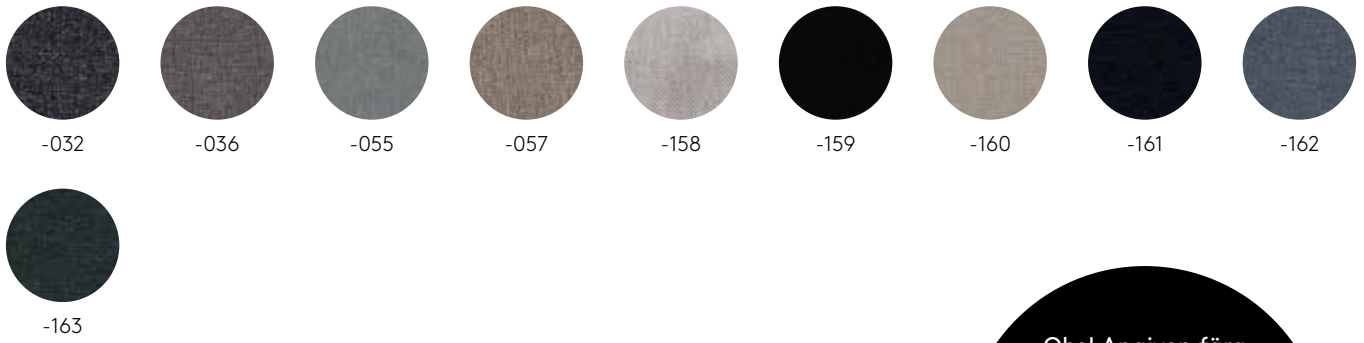

Salsa

~~Snow White~~

Obs! Angiven färg i prislistan kan skilja något mot den verkliga tygfärgen. Kontakta oss för fysiska tygprover. Se respektive produktsida för kompatibla textilier samt prisklass.

Soundfelt VF (Eco/Fire) Tillverkad av återvunnet material. Brandklassad.

Texfel

Xtreme CS Camira.