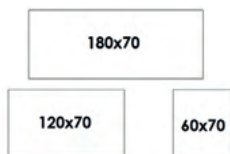

Mått (cm)	Svart 4023	Sandsten 4175	Aska 4132	Oliv 4184	Information
					Se sida 54 för information om räkneexempel.
120x70	3290	3290	3290	3290	*Minimidebitering vid m²-pris: desktop/linoleum: 2495 kr
160x80	4390	4390	4390	4390	
180x70	4590	4590	4590	4590	
180x80	4990	4990	4990	4990	
diam 50	2030	2030	2030	2030	Ej raka sidor: Tillägg på 490 kr per bordsskiva, se info sida 54.
diam 70	2390	2390	2390	2390	
Pris per m2 (se viktig information och räkneexempel på sida 50.)					
	3995/m²*	3995/m²*	3995/m²*	3995/m²*	
Tillval, ljuddämpande material under ytskikt.					
	890/m²*	890/m²*	890/m²*	890/m²*	

Vid en förfrågan om antal överstigande tre bordsskivor i specialmått, vänligen kontakta oss.

inoff.