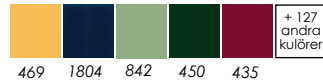

Knuff är en lägre barstol i två höjder med sitskal i formpressat trä på ett underrede i kromade eller lackade medar som standard. Sittskalet kan erhållas i svart-, vit- eller kundbetsad bok, med klädd sits eller helklädd.

[Läs mer om Knuff på inoff.se/knuff](http://inoff.se/knuff)

Materialutförande	Art.nr	Pris						

Bok svartbets/krom	53241	3615	-	-	-	-	-	-
Bok vitbets/krom	53242	3615	-	-	-	-	-	-
Bok kundbets/krom	53463	3980	-	-	-	-	-	-
Bok svartbets/lack	53955	3805	-	-	-	-	-	-
Bok vitbets/lack	53956	3805	-	-	-	-	-	-
Bok kundbets/lack	53957	4180	-	-	-	-	-	-

(Lack ovan: vit, svart, silver)

Klädd sits	Pris	KT/T1	T2	T3	T4	T5

Bok svartbets/krom	53243	-	3950	4010	4065	4110	4165
Bok vitbets/krom	53244	-	3950	4010	4065	4110	4165
Bok kundbets/krom	53464	-	4320	4380	4435	4480	4535
Bok svartbets/lack	53958	-	4115	4175	4230	4275	4330
Bok vitbets/lack	53859	-	4115	4175	4230	4275	4330
Bok kundbets/lack	53960	-	4530	4590	4645	4690	4750

(Lack ovan: vit, svart, silver)

Hel klädsel	Pris	KT/T1	T2	T3	T4	T5

Helklädd/krom	51767	-	3875	4035	4175	4290	4440
Helklädd/lack	53861	-	4080	4240	4380	4495	4645

(Lack ovan: vit, svart, silver)

Tillval	Pris					

Lack, stativ - Valfri färg (RAL)	54292	Startkostnad 1950 kr per RAL-kulör. Därefter 75 kr/stol.				
Filtassar, per stol (monterade)	54200	40	-	-	-	-
Laminat (Villkor minimiantal 30 st)	59497	505	-	-	-	-

(Se urval nedan)