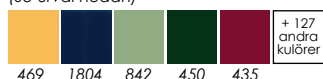

Materialutförande	Art.nr	Pris						
Bok svartbets/krom	53798	2500	-	-	-	-	-	-
Bok vitbets/krom	53799	2500	-	-	-	-	-	-
Bok kundbets/krom	53800	2750	-	-	-	-	-	-
Bok svartbets/lack	53801	2655	-	-	-	-	-	-
Bok vitbets/lack	53802	2655	-	-	-	-	-	-
Bok kundbets/lack	53803	2925	-	-	-	-	-	-

(Lack ovan: vit, svart, silver)

Klädd sits	Pris	KT/T1	T2	T3	T4	T5	
Bok svartbets/krom	53804	-	2785	2845	2900	2940	3000
Bok vitbets/krom	53805	-	2785	2845	2900	2940	3000
Bok kundbets/krom	53806	-	3060	3120	3175	3220	3275
Bok svartbets/lack	53807	-	2935	3000	3050	3095	3155
Bok vitbets/lack	53808	-	2935	3000	3050	3095	3155
Bok kundbets/lack	53809	-	3235	3295	3350	3395	3450

(Lack ovan: vit, svart, silver)

Hel klädsel	Pris	KT/T1	T2	T3	T4	T5	
Helklädd/krom	53810	-	2555	2705	2835	2940	3080
Helklädd/lack	53811	-	2710	2860	2985	3095	3230

(Lack ovan: vit, svart, silver)

Tillval	Pris					
Lack, stativ - Valfri färg (RAL)	53847	Startkostnad 1950 kr per RAL-kulör. Därefter 75 kr/stol.				
Kopplingsbeslag <i>(fast, bipackas)</i>	53959	375	-	-	-	-
Filtassar, per stol <i>(monterade)</i>	54200	40	-	-	-	-
Laminat <i>(villkor minimalt 30 st)</i>	54751	515	-	-	-	-

(Se urval nedan)