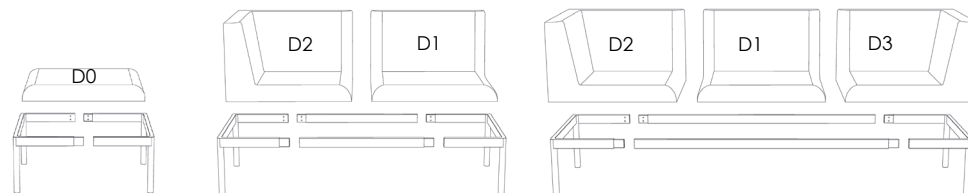

day.

Design: ODDA design studio

new

Day är en flexibel modulserie med nozagsits och kallskum som enkelt byggs ihop och som i efterhand kan ändra uttryck. Stativet, som lackas, byggs på benpar, som kombineras med stag i två olika längder om man önskar en tvåsits eller tresits. Till stativet väljer man sedan sittdelar, antingen sittmodul, sitt- och ryggmodul eller modul med armstöd/ hörnmodul. Det finns två höjder på ryggarna. Sittdelarna kläs, och delad klädsel är möjlig. Placeringen av sittdelarna kan ändras i efterhand och om man önskar en bordsskiva på någon del är det möjligt, se bord Day. I serien finns även förvaringsmodul som är lika flexibel som övriga moduler i serien, samt även skiljevägg i plywood, vars utseende kan varieras enligt önskemål.

[Läs mer om Day på inoff.se/day](http://inoff.se/day)

new

new

Bredd: 62 cm
Djup: 44 cm
Sitt höjd: 49 cm
Sitt djup: 80/120 cm
Total höjd: 20/22 cm

Tygåtgång
Sittmodul (D0): 0,9 lpm
Sitt-/ryggmodul (D1): 1,6 lpm
Hörnmodul (D2, D3): 2 lpm
Sitt-/ryggmodul (D6): 1,7 lpm
Sitt-/ryggmodul (D1+D9): 1,6 lpm
Hörnmodul (D7, D8): 2,6 lpm
Armstöd: 0,4 lpm/2 st

Läderåtgång
Sittmodul (D0): 1,4 m²
Sitt-/ryggmodul (D1): 2,2 m²
Hörnmodul (D2, D3): 2,9 m²
Sittmodul hög (D6): 2,9 m²
Sitt-/ryggmodul (D1+D9): 2,2 m²
Hörnmodul hög (D7, D8): 4,45 m²
Armstöd: 0,45 m²

Delad klädsel
Sitt-/ryggmodul (D1): 0,8 lpm / 1 lpm
1,2 m² / 1,4 m²
Hörnmodul (D2, D3): 0,7 lpm / 1,55 lpm
1 m² / 2,2 m²

Sitt-/ryggmodul hel rygg (D6)
Rygg halv mittdel: 0,97 lpm
Rygg halv ovandel: 0,8 lpm
Sitt: 0,95 lpm
(kontakta inoff vid delad klädsel i läder)

Hörnmodul, hög rygg (D7 / D8)
Rygg halv mittdel: 1,95 lpm
Rygg halv ovandel: 0,8 lpm
Sitt: 0,95 lpm
(kontakta inoff vid delad klädsel i läder)

Förvaringsmodul (D5)
Insida: 45,5 x 45,5 cm
Insida djup: 18 cm
Insats, kryss: 22 x 22 cm