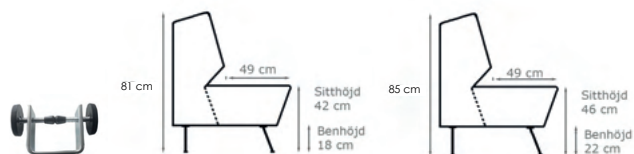

Support är en svenskproducerad serie som består av soffor och pallar som kläs i valfritt tyg, konstläder eller läder. Benen finns såväl i metall som trä och är alltid försedda med ställfötter och kan fås i två höjder, 42 eller 46 cm. Support har nozagbotten och är stoppad med kallsaum.

Bordet Flex är anpassat för våra modulära soffserier, Play, Support och Flipper. Se sid 40

[Läs mer om Support på inoff.se/support](https://inoff.se/support)