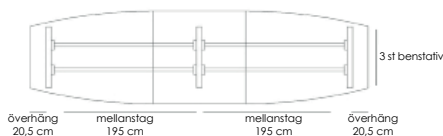

[Läs mer om Line på inoff.se/line](https://www.inoff.se/line)

Teknisk information / mått, cm

Materialutförande

Art.nr

Pris

Exempel på kompletta bord, totalhöjd 72 cm.

Komplett ellips 190x100	Vit laminat / svart abs-kantlist / krom	53468	9300
Komplett ellips 190x100	Vit laminat / svart abs-kantlist / lack (Lack ovan: vit, svart, silver)	53469	9140
Komplett ellips 190x100	Björklaminat / björk abs-kantlist / krom	53470	9850
Komplett ellips 190x100	Björklaminat / björk abs-kantlist / lack (Lack ovan: vit, svart, silver)	53471	9690
Komplett 240x120/80	Vit laminat / svart abs-kantlist / krom	53472	10295
Komplett 240x120/80	Vit laminat / svart abs-kantlist / lack (Lack ovan: vit, svart, silver)	53473	10135
Komplett 240x120/80	Björklaminat / björk abs-kantlist / krom	53474	11270
Komplett 240x120/80	Björklaminat / björk abs-kantlist / lack (Lack ovan: vit, svart, silver)	53475	11110
Komplett 320x120/80	Vit laminat / svart abs-kantlist / krom	53480	16845
Komplett 320x120/80	Vit laminat / svart abs-kantlist / lack (Lack ovan: vit, svart, silver)	53481	16295
Komplett 320x120/80	Björklaminat / björk abs-kantlist / krom	53482	17935
Komplett 320x120/80	Björklaminat / björk abs-kantlist / lack (Lack ovan: vit, svart, silver)	53483	17385
Komplett 380x120/80	Vit laminat / svart abs-kantlist / krom	53484	17845
Komplett 380x120/80	Vit laminat / svart abs-kantlist / lack (Lack ovan: vit, svart, silver)	53485	17295
Komplett 380x120/80	Björklaminat / björk abs-kantlist / krom	53486	19625
Komplett 380x120/80	Björklaminat / björk abs-kantlist / lack (Lack ovan: vit, svart, silver)	53487	19075
Komplett 440x120/80	Vit laminat / svart abs-kantlist / krom	53492	20805
Komplett 440x120/80	Vit laminat / svart abs-kantlist / lack (Lack ovan: vit, svart, silver)	53493	20255
Komplett 440x120/80	Björklaminat / björk abs-kantlist / krom	53494	22500
Komplett 440x120/80	Björklaminat / björk abs-kantlist / lack (Lack ovan: vit, svart, silver)	53495	21950