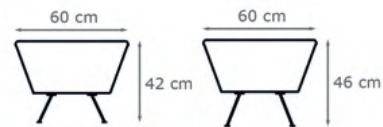

support.

Design: Tom Stepp

Support är en svenskproducerad serie som består av soffor och pallar som kläs i valfritt tyg, konstläder eller läder. Benen finns såväl i metall som trä och är alltid försedda med ställfötter och kan fås i två höjder, 42 eller 46 cm. Support har nozagbotten och är stoppad med kallskum.

Bordet Flex är anpassat för våra modulära soffserier, Play, Support och Flipper. Se sid 40.

[Läs mer om Support på inoff.se/support](http://inoff.se/support)

Materialutförande	Art.nr	Pris	KT/T1	T2	T3	T4	T5
Rak Pall 60, krom Längd: 60 cm Tygåtgång: 1,3 lpm Läderåtgång: 1,55 m²	51873	-	4135	4460	4735	4970	5270
Rak Pall 120, krom Längd: 120 cm Tygåtgång: 1,9 lpm Läderåtgång: 2,6 m²	51833	-	6350	6820	7225	7565	8005
Rak Pall 180, krom Längd: 180 cm Tygåtgång: 2,6 lpm Läderåtgång: 3,2 m²	51834	-	8595	9235	9790	10255	10855
Rund pall 90, krom Diameter: 90 cm Tygåtgång: 1,7 lpm Läderåtgång: 2 m²	52304	-	7565	7985	8345	8650	9045
Pall svängd 230, krom Diagonalmått: 230 cm Tygåtgång: 3 lpm Läderåtgång: 3,95 m²	52306	-	16150	16890	17530	18065	18760

Bredd: Se resp. produkt
Djup: 60 cm
Sitt höjd: 42 (46) cm
Sitt djup: 60 cm
Total höjd: 42 (46) cm

Tygåtgång: Se resp. produkt

Tillval	Pris							
Tillval valfri färg (RAL), per 1 st ben	54752	230	-	-	-	-	-	-
Kopplingsbeslag, per styck <i>(Rekommenderas 2st per koppling)</i>	53039	260	-	-	-	-	-	-
Bultning <i>(istället för kopplingsbeslag)</i>	54865	335	-	-	-	-	-	-
Powerdot Konsol Mini, Dubbel <i>(Ange även 9355005009 eller 9355005101, se sida 92)</i>	9001000209K	1490	-	-	-	-	-	-
Powerdot Konsol Mini, Enkel <i>(Ange även 9355005009 eller 9355005101, se sida 92)</i>	9001000109K	1390	-	-	-	-	-	-
Tillval trästativ (klarlackad ask, per 1 st ben)	54734	470	-	-	-	-	-	-
Tillval trästativ (kudbets NCS, per 1 st ben)	54735	650	-	-	-	-	-	-
Delad klädsel <i>(tillägg på KT/T1-pris ovan)</i>		+5%	-	-	-	-	-	-