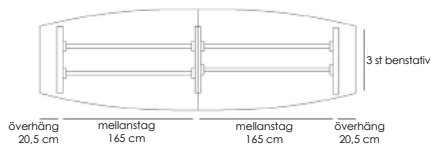

[Läs mer om Line på inoff.se/line](https://www.inoff.se/line)

Teknisk information / mått, cm

Materialutförande

Art.nr

Pris

Exempel på kompletta bord, totalhöjd 72 cm.

Komplett ellips 190x100	Vit laminat / svart abs-kantlist / krom	53468	9300
Komplett ellips 190x100	Vit laminat / svart abs-kantlist / lack (Lack ovan: vit, svart, silver)	53469	9140
Komplett ellips 190x100	Björklaminat / björk abs-kantlist / krom	53470	9850
Komplett ellips 190x100	Björklaminat / björk abs-kantlist / lack (Lack ovan: vit, svart, silver)	53471	9690
Komplett 240x120/80	Vit laminat / svart abs-kantlist / krom	53472	10295
Komplett 240x120/80	Vit laminat / svart abs-kantlist / lack (Lack ovan: vit, svart, silver)	53473	10135
Komplett 240x120/80	Björklaminat / björk abs-kantlist / krom	53474	11270
Komplett 240x120/80	Björklaminat / björk abs-kantlist / lack (Lack ovan: vit, svart, silver)	53475	11110
Komplett 320x120/80	Vit laminat / svart abs-kantlist / krom	53480	16845
Komplett 320x120/80	Vit laminat / svart abs-kantlist / lack (Lack ovan: vit, svart, silver)	53481	16295
Komplett 320x120/80	Björklaminat / björk abs-kantlist / krom	53482	17935
Komplett 320x120/80	Björklaminat / björk abs-kantlist / lack (Lack ovan: vit, svart, silver)	53483	17385
Komplett 380x120/80	Vit laminat / svart abs-kantlist / krom	53484	17845
Komplett 380x120/80	Vit laminat / svart abs-kantlist / lack (Lack ovan: vit, svart, silver)	53485	17295
Komplett 380x120/80	Björklaminat / björk abs-kantlist / krom	53486	19625
Komplett 380x120/80	Björklaminat / björk abs-kantlist / lack (Lack ovan: vit, svart, silver)	53487	19075
Komplett 440x120/80	Vit laminat / svart abs-kantlist / krom	53492	20805
Komplett 440x120/80	Vit laminat / svart abs-kantlist / lack (Lack ovan: vit, svart, silver)	53493	20255
Komplett 440x120/80	Björklaminat / björk abs-kantlist / krom	53494	22500
Komplett 440x120/80	Björklaminat / björk abs-kantlist / lack (Lack ovan: vit, svart, silver)	53495	21950