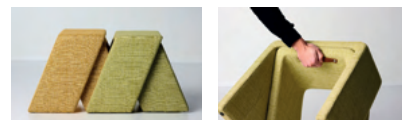

Materialutförande	Art.nr	Pris	KT/T1	T2	T3	T4	T5
Helklädd	59302	-	5490	6110	6640	7090	7665

Tillval	Art.nr	Pris	KT/T1	T2	T3	T4	T5
Handtag (1 st per puff)	59303	385	-	-	-	-	-