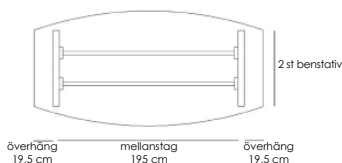

[Läs mer om Line på inoff.se/line](https://www.inoff.se/line)

Teknisk information / mått, cm

Materialutförande

Art.nr

Pris

Exempel på kompletta bord, totalhöjd 72 cm.

Komplett ellips 190x100	Vit laminat / svart abs-kantlist / krom	53468	9300
Komplett ellips 190x100	Vit laminat / svart abs-kantlist / lack (Lack ovan: vit, svart, silver)	53469	9140
Komplett ellips 190x100	Björklaminat / björk abs-kantlist / krom	53470	9850
Komplett ellips 190x100	Björklaminat / björk abs-kantlist / lack (Lack ovan: vit, svart, silver)	53471	9690
Komplett 240x120/80	Vit laminat / svart abs-kantlist / krom	53472	10295
Komplett 240x120/80	Vit laminat / svart abs-kantlist / lack (Lack ovan: vit, svart, silver)	53473	10135
Komplett 240x120/80	Björklaminat / björk abs-kantlist / krom	53474	11270
Komplett 240x120/80	Björklaminat / björk abs-kantlist / lack (Lack ovan: vit, svart, silver)	53475	11110
Komplett 320x120/80	Vit laminat / svart abs-kantlist / krom	53480	16845
Komplett 320x120/80	Vit laminat / svart abs-kantlist / lack (Lack ovan: vit, svart, silver)	53481	16295
Komplett 320x120/80	Björklaminat / björk abs-kantlist / krom	53482	17935
Komplett 320x120/80	Björklaminat / björk abs-kantlist / lack (Lack ovan: vit, svart, silver)	53483	17385
Komplett 380x120/80	Vit laminat / svart abs-kantlist / krom	53484	17845
Komplett 380x120/80	Vit laminat / svart abs-kantlist / lack (Lack ovan: vit, svart, silver)	53485	17295
Komplett 380x120/80	Björklaminat / björk abs-kantlist / krom	53486	19625
Komplett 380x120/80	Björklaminat / björk abs-kantlist / lack (Lack ovan: vit, svart, silver)	53487	19075
Komplett 440x120/80	Vit laminat / svart abs-kantlist / krom	53492	20805
Komplett 440x120/80	Vit laminat / svart abs-kantlist / lack (Lack ovan: vit, svart, silver)	53493	20255
Komplett 440x120/80	Björklaminat / björk abs-kantlist / krom	53494	22500
Komplett 440x120/80	Björklaminat / björk abs-kantlist / lack (Lack ovan: vit, svart, silver)	53495	21950