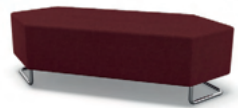

Flipper är en svenskproducerad modulär sittmöbel med stora möjligheter att anpassas utifrån miljö och behov. Flipper består av en stomme i plywood och stoppningsmaterial av kallsaum. Flipper bjuder på ett flexibelt sittande oavsett rum och miljö.

Se sida 74 för mer information om Flipper pall.

friend.

Design: Josefine Alpen