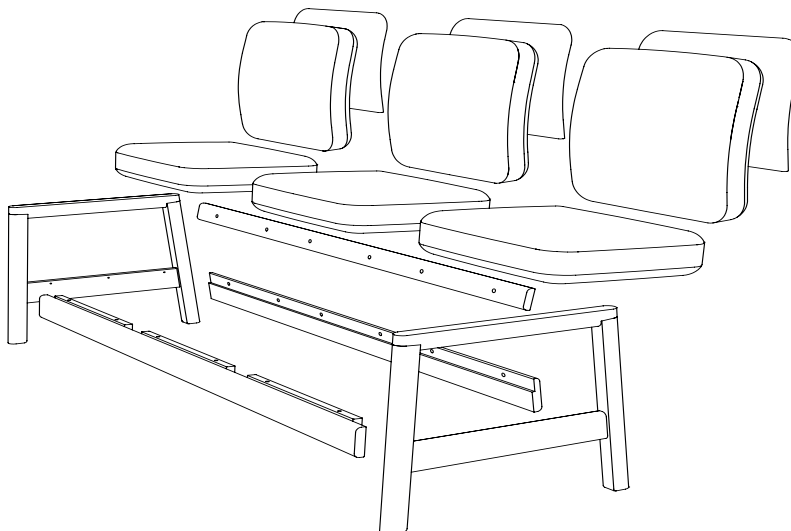

(komplett en enhet)

Stativ 2-sits soffa

Björk klarlack	59437 + 59445	3795
Björk vitbets	59438 + 59446	3795
Björk kundbets	59440 + 59448	4295

(komplett en enhet)

Stativ 3-sits soffa

Björk klarlack	59437 + 59449	4395
Björk vitbets	59438 + 59450	4395
Björk kundbets	59440 + 59452	4995

(komplett en enhet)

2. Sitt-/ryggmoduler

Sittmodul	59453	-	1395	1560	1700	1815	1970
Ryggmodul	59454	-	1395	1630	1830	2000	2220
Bakstycke	59455	-	1035	1160	1270	1360	1480

Tillval	Pris	KT/T1	T2	T3	T4	T5

Armstödsydd, per par (Tygätgång 3,6 lpm/par)	59456	-	1995	2885	3650	4295	5125
Extra klädsel till sittdyna	59457	-	895	1060	1200	1315	1470
Urinröv till sittdyna	59459	895	-	-	-	-	-
Urinröv till rygg	59460	895	-	-	-	-	-
Extra lack (för desinfektionsmedel)	59461	995	-	-	-	-	-
(Måste anges vid order)							
Filtfassar (bipackas)	59462	40	-	-	-	-	-
Delad klädsel (tillägg på KT/T1-pris ovan)		+5%	-	-	-	-	-

Bredd (fåtölj):	72 cm
Bredd (2-sits soffa):	136 cm
Bredd (3-sits soffa):	204 cm
Djup:	80 cm
Sitthöjd:	46 cm
Sittdjup:	53 cm
Totalhöjd:	81 cm

Volym fåtölj:	0,52 m3
Vikt fåtölj:	21 kg
Volym 2-sits soffa:	0,95 m3
Vikt 2-sits soffa:	35 kg
Volym 3-sits soffa:	1,4 m3
Vikt 3-sits soffa:	47,5 kg

Tygätgång fåtölj:	2,12 lpm
Delad klädsel fåtölj:	
Ryggdyna:	0,95 lpm
Sits:	0,66 lpm
Ryggpanel:	0,51 lpm

Tygätgång 2-sits:	4,24 lpm
Delad klädsel	
Ryggdyna:	1,9 lpm
Sits:	1,32 lpm
Ryggpanel:	1,02 lpm

Tygätgång 3-sits:	6,36 lpm
Delad klädsel	
Ryggdyna:	2,85 lpm
Sits:	1,98 lpm
Ryggpanel:	1,53 lpm

soffor / fåtöljer.

inoff.