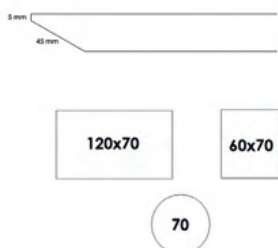

Mått (cm)	Klarlack	Kundbets	Information
60x70 120x70 180x70	offert** offert** offert**	offert** offert** offert**	Se sida 54 för information om räkneexempel.
diam 70	offert**	offert**	** Pga omvärldsläget och de variationer i pris och leveranstid som det innebär för bordsskivor i massiv ek väljer vi att tills vidare offerera detta från projekt till projekt.
Pris per m²	offert**	offert**	

Förslag kundbets:

Vitbets

Svartbets

inoff.