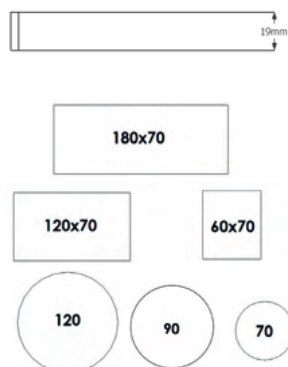

basic.

Melamin, rak kant, tjocklek 19 mm spånskiva, abs-kantlist i matchande kulör.

Mått (cm)	Vit	Ljusgrå	Information
			Se sida 54 för information om räkneexempel.
60x70 120x70 180x70	745 1095 1430	745 1095 1430	*Minimidebitering vid m²-pris: 1195 kr
diam 70 diam 90 diam 120	1190 1490 1795	1190 1490 1795	Ej raka sidor: Tillägg på 490 kr per bordsskiva, se info sida 54.
Pris per m² (se viktig information och räkneexempel på sida 54)			
	1295/m²*	1295/m²*	*vid önskemål om annan färg vänligen kontakta oss för offert
Tillval, ljuddämpande material under ytskikt.			
	890/m²	890/m²	

Vid en förfrågan om antal överstigande tre bordsskivor i specialmått, vänligen kontakta oss.

bordsskivor.

plain.

Högtryckslaminat, rak kant, tjocklek 19 mm spånskiva, abs-kantlist i matchande kulör.

Björklaminat har inför prislista 2022-04-01 modifierats något i kulör. inoff tar inget ansvar för historiska order som inte matchar nya beställningar.