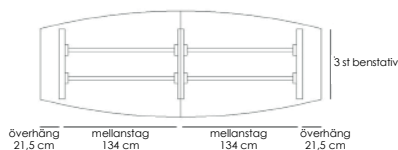

[Läs mer om Line på inoff.se/line](https://www.inoff.se/line)

Teknisk information / mått, cm

Materialutförande

Art.nr

Pris

Exempel på kompletta bord, totalhöjd 72 cm.

Komplett ellips 190x100	Vit laminat / svart abs-kantlist / krom	53468	9300
Komplett ellips 190x100	Vit laminat / svart abs-kantlist / lack (Lack ovan: vit, svart, silver)	53469	9140
Komplett ellips 190x100	Björklaminat / björk abs-kantlist / krom	53470	9850
Komplett ellips 190x100	Björklaminat / björk abs-kantlist / lack (Lack ovan: vit, svart, silver)	53471	9690
Komplett 240x120/80	Vit laminat / svart abs-kantlist / krom	53472	10295
Komplett 240x120/80	Vit laminat / svart abs-kantlist / lack (Lack ovan: vit, svart, silver)	53473	10135
Komplett 240x120/80	Björklaminat / björk abs-kantlist / krom	53474	11270
Komplett 240x120/80	Björklaminat / björk abs-kantlist / lack (Lack ovan: vit, svart, silver)	53475	11110
Komplett 320x120/80	Vit laminat / svart abs-kantlist / krom	53480	16845
Komplett 320x120/80	Vit laminat / svart abs-kantlist / lack (Lack ovan: vit, svart, silver)	53481	16295
Komplett 320x120/80	Björklaminat / björk abs-kantlist / krom	53482	17935
Komplett 320x120/80	Björklaminat / björk abs-kantlist / lack (Lack ovan: vit, svart, silver)	53483	17385
Komplett 380x120/80	Vit laminat / svart abs-kantlist / krom	53484	17845
Komplett 380x120/80	Vit laminat / svart abs-kantlist / lack (Lack ovan: vit, svart, silver)	53485	17295
Komplett 380x120/80	Björklaminat / björk abs-kantlist / krom	53486	19625
Komplett 380x120/80	Björklaminat / björk abs-kantlist / lack (Lack ovan: vit, svart, silver)	53487	19075
Komplett 440x120/80	Vit laminat / svart abs-kantlist / krom	53492	20805
Komplett 440x120/80	Vit laminat / svart abs-kantlist / lack (Lack ovan: vit, svart, silver)	53493	20255
Komplett 440x120/80	Björklaminat / björk abs-kantlist / krom	53494	22500
Komplett 440x120/80	Björklaminat / björk abs-kantlist / lack (Lack ovan: vit, svart, silver)	53495	21950