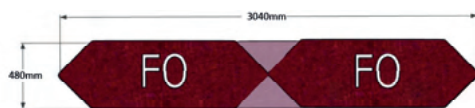

18 660:- brutto