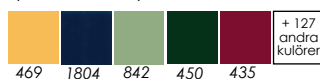

Materialutförande	Art.nr	Pris						
Bok svartbets/krom	54224	3455	-	-	-	-	-	-
Bok vitbets/krom	54225	3455	-	-	-	-	-	-
Bok kundbets/krom	54226	3800	-	-	-	-	-	-
Bok svartbets/lack	54227	3805	-	-	-	-	-	-
Bok vitbets/lack	54228	3805	-	-	-	-	-	-
Bok kundbets/lack	54229	4195	-	-	-	-	-	-

(Lack ovan: vit, svart, silver)

Klädd sits	Art.nr	Pris	KT/T1	T2	T3	T4	T5
Bok svartbets/krom	54230	-	3785	3845	3900	3945	4000
Bok vitbets/krom	54231	-	3785	3845	3900	3945	4000
Bok kundbets/krom	54232	-	4155	4220	4270	4315	4375
Bok svartbets/lack	54233	-	3805	3870	3920	3965	4025
Bok vitbets/lack	54234	-	3805	3870	3920	3965	4025
Bok kundbets/lack	54235	-	4195	4255	4310	4355	4410

(Lack ovan: vit, svart, silver)

Hel klädd	Art.nr	Pris	KT/T1	T2	T3	T4	T5
Helklädd/krom	54236	-	3550	3700	3825	3935	4075
Helklädd/lack	54237	-	3575	3720	3850	3955	4095

(Lack ovan: vit, svart, silver)

Tillval	Art.nr	Pris					
Lack, stativ - Valfri färg (RAL)	53847		Startkostnad 1950 kr per RAL-kulör. Därefter 75 kr/stol.				
Kopplingsbeslag (fast, bipackas)	53959	375	-	-	-	-	-
Filtassar, per stol (monterade)	54200	40	-	-	-	-	-
Laminat (villkor minimiantal 30 st)	54751	515	-	-	-	-	-

(Se urval nedan)