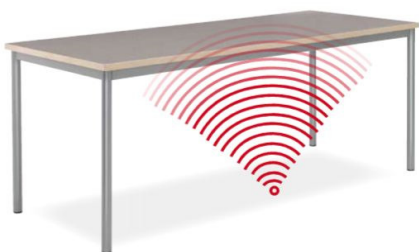

Felix

Bord med stabil konstruktion i stål.
Ljudabsorberande skiva belagd med
ljuddämpande högtryckslaminat i
bok- eller björkmönster, alternativt
med linoleum Akustik i
standardfärger. ABS-kantlist.

Bord (höjd 50, 55, 60, 65, 72 cm)

	HT-laminat	Matta	Softlaminat	Dämpa 5.0 Matta/Lamin
70×60	2 614 kr	2 842 kr	2 669 kr	3 346 kr
120×60	3 134 kr	3 518 kr	3 281 kr	4 284 kr
120×70	3 367 kr	3 810 kr	3 559 kr	4 671 kr
120×80	3 577 kr	4 081 kr	3 814 kr	5 041 kr
140×70	3 755 kr	4 273 kr	3 992 kr	5 253 kr
140×80	3 977 kr	4 564 kr	4 266 kr	5 656 kr
160×80	4 312 kr	4 983 kr	4 657 kr	6 210 kr
170×70	4 389 kr	5 048 kr	4 714 kr	6 268 kr
180×70	4 389 kr	5 048 kr	4 714 kr	6 268 kr
180×80	4 662 kr	5 413 kr	5 062 kr	6 775 kr
Halvrund 120×60	3 992 kr	4 377 kr	4 050 kr	5 238 kr
Rund 120	4 628 kr	5 419 kr	4 998 kr	6 804 kr

Frontpanel offereras på begäran

Tillägg

Extra höga ben (90 cm)	308 kr
Upphängningsbeslag	461 kr

*Matta: Vid mönster som ej är standard tillkommer 20% + 700:- i startavgift