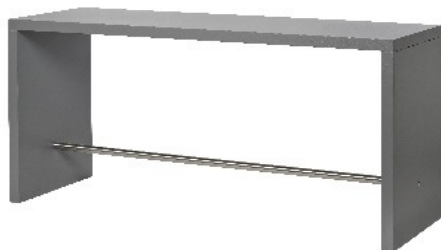

Skärmvägg Dämpa

	Björk	Vit
140x100	3 124 kr	2 573 kr

Tillägg skärmvägg Dämpa

Bensats (2 ben/sats)	998 kr
Hjulsats (2 ben&hjul/sats)	1 746 kr

Ståbord

Modernt ståbord som kan fås i många storlekar och med valfritt laminat.