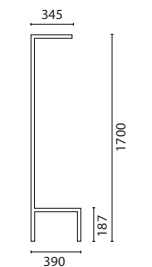

Enkelstativ