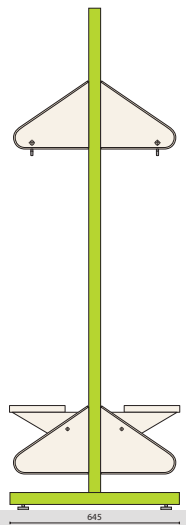

FRISTÅENDE SYSTEM *dubbelgondol*

Gondol - Dubbelgondol för fristående montering.

Mellanstag - Två mellanstag placeras mellan varje gondol.

Rygglist - Används som ryggstöd.

Material och färger:

Alla enheter i plåt är lackerade med miljöanpassad pulverfärg som är lätt att hålla ren och samtidigt extremt tålig mot slag och stötar. Se separat färgkarta. Du kan även få andra kulörer enligt färgskala RAL (pristillägg).

Artikel	Totalbredd på sektionen vid montering (grundsektion)	Artikelnummer	Pris
Dubbelgondol, H1981xD645 mm	-	S022949-00	1 446 kr
Mellanstag för bredd 500 mm	542 mm	S049040-00	199 kr
Mellanstag för bredd 600 mm	642 mm	S022958-00	209 kr
Mellanstag för bredd 750 mm	792 mm	S049041-00	225 kr
Mellanstag för bredd 800 mm	842 mm	S022959-00	230 kr
Mellanstag för bredd 900 mm	942 mm	S022960-00	244 kr
Mellanstag för bredd 1000 mm	1042 mm	S022961-00	267 kr
Rygglist för bredd 500 mm	-	S049061-00	161 kr
Rygglist för bredd 600 mm	-	S022936-00	148 kr
Rygglist för bredd 750 mm	-	S049062-00	176 kr
Rygglist för bredd 800 mm	-	S022937-00	179 kr
Rygglist för bredd 900 mm	-	S022938-00	201 kr
Rygglist för bredd 1000 mm	-	S022939-00	216 kr
Stopp-bricka, svart plast	-	S024423	22 kr