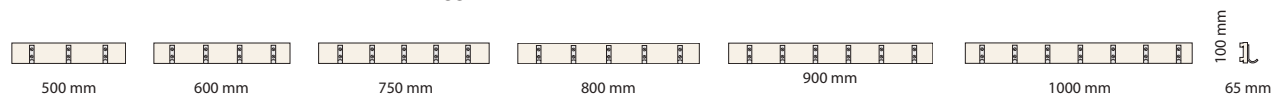

Material och färger:

Krokarna och kroklister är lackerade med miljönpassad pulverfärg som är lätt att hålla ren och samtidigt extremt tålig mot slag och stötar. Se separat färgkarta. Mot pristinlägg kan du även få andra kulörer enligt färgskala RAL. Artikelnummer nedan anger omonterade krokar. Önskas fabriksmonterade krokar tillkommer ett tillägg/krok.

Artikel	Totalbredd	Artikelnummer	Pris
Kroklister med 3 väskkrokar	500 mm	S049056-00	339 kr
Kroklister med 4 väskkrokar	600 mm	S022928-00	390 kr
Kroklister med 5 väskkrokar	750 mm	S049058-00	440 kr
Kroklister med 5 väskkrokar	800 mm	S022930-00	453 kr
Kroklister med 6 väskkrokar	900 mm	S022932-00	510 kr
Kroklister med 7 väskkrokar	1000 mm	S022934-00	584 kr