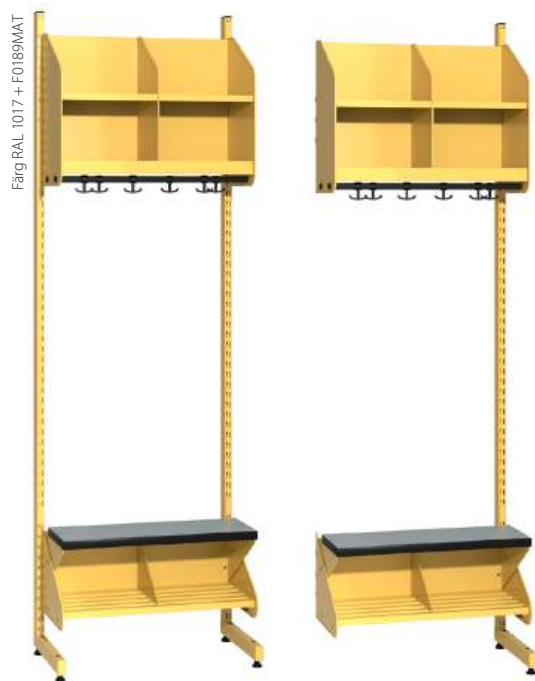

BST TYP C *fristående enkelgondol standardkombination*

Standardkombination utformad med kapphylla med mellanväggar och skohylla med mellanväggar, samt sittbänk. Grundsektion och fortsättningssektion enligt bild ovan. Alla enheter i plåt är lackerade med miljöanpassad pulverfärg som är lätt att hålla ren och samtidigt extremt tålig mot slag och stötar. Se separat färgkarta. Andra kulörer enligt färgskala RAL finns mot pristillägg. För detaljerade mått se monteringsanvisning på vår hemsida under ladda ner. **Placeras mot en vägg.**

Artikel	Antal platser	Platsbredd	Totalbredd	Artikelnummer	Pris
Grundsektion	2 platser	300 mm	642 mm	S028123-01LD	5 583 kr
Grundsektion	3 platser	300 mm	942 mm	S028127-01LD	6 327 kr
Grundsektion	2 platser	250 mm	542 mm	S028121-01LD	5 524 kr
Grundsektion	3 platser	250 mm	792 mm	S028125-01LD	6 307 kr
Grundsektion	4 platser	250 mm	1042 mm	S028129-01LD	6 543 kr

Artikel	Antal platser	Platsbredd	Totalbredd	Artikelnummer	Pris
Forts. sektion	2 platser	300 mm	609 mm	S028122-01LD	4 271 kr
Forts. sektion	3 platser	300 mm	909 mm	S028126-01LD	5 008 kr
Forts. sektion	2 platser	250 mm	509 mm	S028120-01LD	4 211 kr
Forts. sektion	3 platser	250 mm	759 mm	S028124-01LD	4 995 kr
Forts. sektion	4 platser	250 mm	1009 mm	S028128-01LD	5 231 kr

BST TYP D *fristående enkelgondol standardkombination*

Standardkombination utformad med kapphylla med mellanväggar och skohylla utan mellanväggar, samt sittbänk. Grundsektion och fortsättningssektion enligt bild ovan. Alla enheter i plåt är lackerade med miljöanpassad pulverfärg som är lätt att hålla ren och samtidigt extremt tålig mot slag och stötar. Se separat färgkarta. Andra kulörer enligt färgskala RAL finns mot pristillägg. För detaljerade mått se monteringsanvisning på vår hemsida under ladda ner. **Placeras mot en vägg.**

Artikel	Antal platser	Platsbredd	Totalbredd	Artikelnummer	Pris
Grundsektion	2 platser	300 mm	642 mm	S028133-01LD	5 537 kr
Grundsektion	3 platser	300 mm	942 mm	S028137-01LD	6 248 kr
Grundsektion	2 platser	250 mm	542 mm	S028131-01LD	5 492 kr
Grundsektion	3 platser	250 mm	792 mm	S028135-01LD	6 177 kr
Grundsektion	4 platser	250 mm	1042 mm	S028139-01LD	6 378 kr

Artikel	Antal platser	Platsbredd	Totalbredd	Artikelnummer	Pris
Forts. sektion	2 platser	300 mm	609 mm	S028132-01LD	4 224 kr
Forts. sektion	3 platser	300 mm	909 mm	S028136-01LD	4 936 kr
Forts. sektion	2 platser	250 mm	509 mm	S028130-01LD	4 186 kr
Forts. sektion	3 platser	250 mm	759 mm	S028134-01LD	4 864 kr
Forts. sektion	4 platser	250 mm	1009 mm	S028138-01LD	5 067 kr