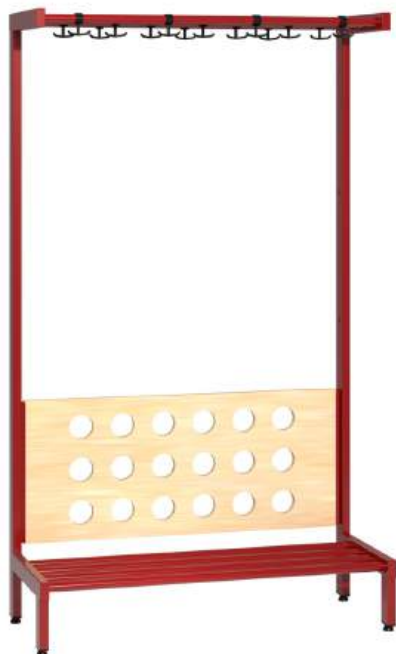

Plus enkelstativ med ryggskiva i håltagen björklaminat, grundsats 1000 mm, Stommens färg RAL 3004, Ankarkrokar RAL 9005