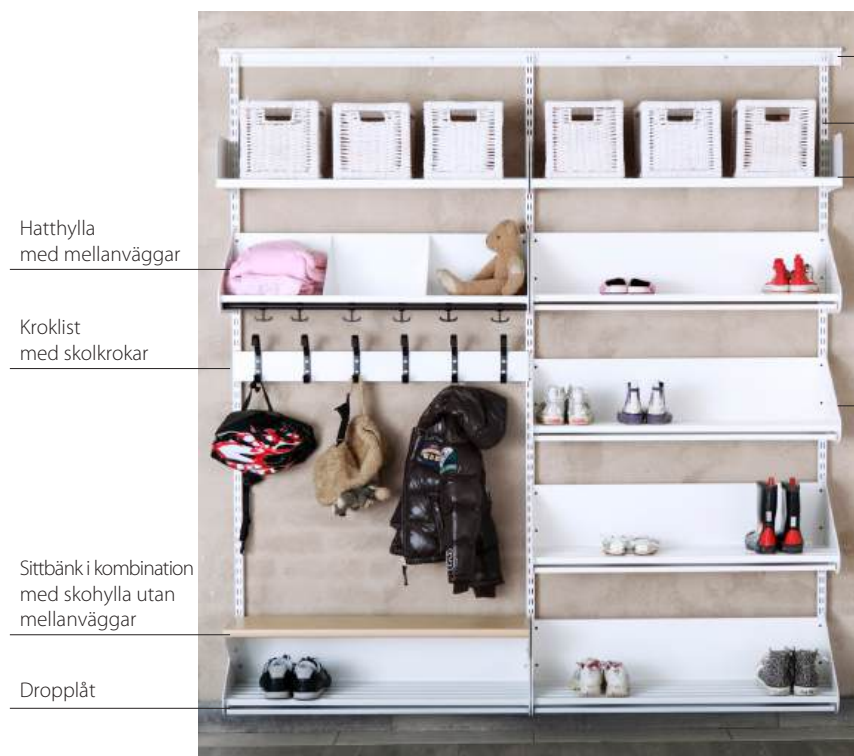

VÄGGHÄNGDA SYSTEM

Nyhet!

Nu finns det möjlighet att utrusta det vägg-hängda systemet med akustikpaneler samt höga och låga skåp. Se mer information på sidan 178-180.

Se våra komponenter
på sidan 172-188

Stoppbricka för
extra säkerhet.

Hatthylla
med mellanväggar

Kroklis
med skolkrokar

Sittbänk i kombination
med skohylla utan
mellanväggar

Dropplåt

Bärlist

Hängskena

Hyllplan

Kroklis
med skolkrokar

Skohylla
utan mellanväggar

Stövellist

Skohylla utan
mellanväggar

Dropplåt

VÄGGHÄNGT SYSTEM MED HÄNGSKENA