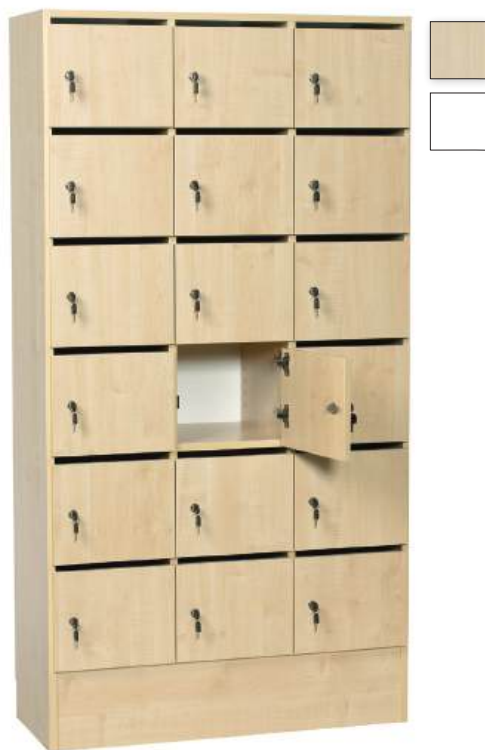

MORA lärarfackskåp i laminat

Lärarfackskåp med 18 st små låsbara luckor i system med brevinkast integrerat i luckan. Standard i björk eller vit laminat.

Mått: H1780 x B930 x D400 mm.
Specialmått och övriga utförande efter förfrågan.

Artikel	Artikelnummer	Pris
Lärarfackskåp i vit laminat	251203030733100	20 412 kr
Lärarfackskåp i björklaminat	251203030711100	19 477 kr