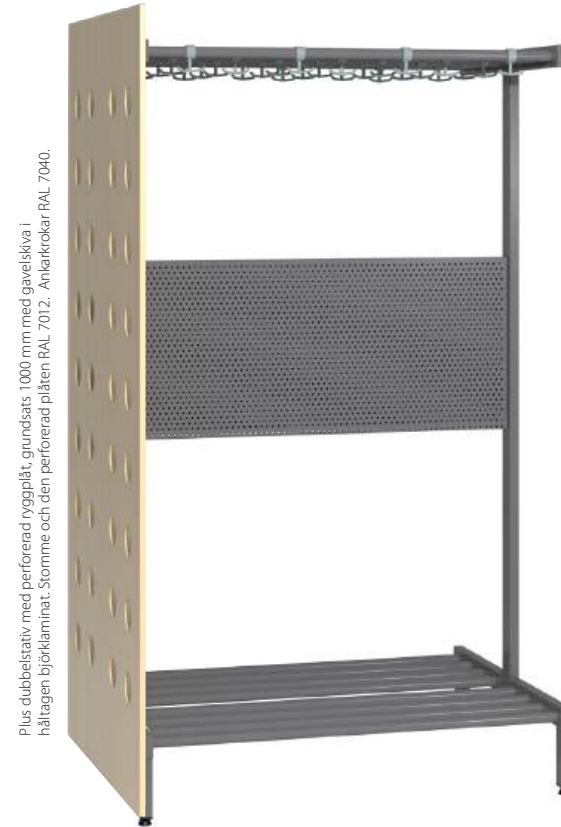

PLUS GAVELSKIVA *enkel- och dubbelstativ*

Att komplettera med en gavelskiva ger ett snyggt avslut på våra enkel- och dubbelstativ. Välj mellan björklaminat eller håltagen björklaminat.

PLUS Gavelskiva Enkelstativ	Mått	Artikelnummer	Pris
Gavelskiva björklaminat, inkl fäste	H1750 / B400 mm	S024749	3 488 kr
Gavelskiva håltagen björklaminat, inkl fäste	H1750 / B400 mm	S024751	5 174 kr

PLUS Gavelskiva Dubbelstativ	Mått	Artikelnummer	Pris
Gavelskiva björklaminat, inkl fäste	H1750 / B800 mm	S024750	5 928 kr
Gavelskiva håltagen björklaminat, inkl fäste	H1750 / B800 mm	S024752	9 207 kr