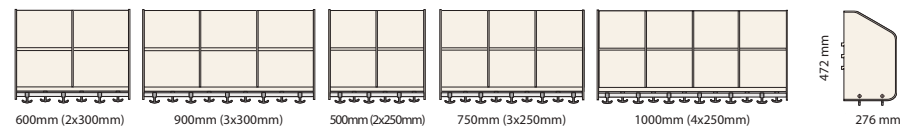

Artikel	Antal platser	Platsbredd	Totalbredd	Artikelnummer	Pris
Kapphylla	2 platser	300 mm	600 mm	S022895-00	1 318 kr
Kapphylla	3 platser	300 mm	900 mm	S022896-00	1 632 kr
Kapphylla	2 platser	250 mm	500 mm	S049045-00	1 265 kr
Kapphylla	3 platser	250 mm	750 mm	S049050-00	1 844 kr
Kapphylla	4 platser	250 mm	1000 mm	S049042-00	1 715 kr