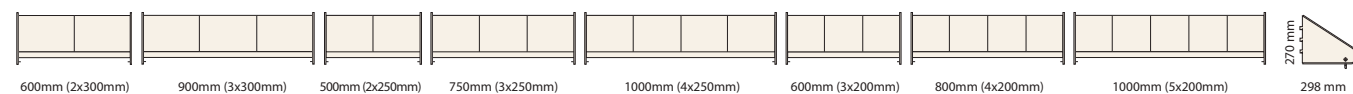

Artikel	Antal platser	Platsbredd	Totalbredd	Artikelnummer	Pris
Skohylla med mellanvägg	2 platser	300 mm	600 mm	S022897-00	720 kr
Skohylla med mellanvägg	3 platser	300 mm	900 mm	S022901-00	908 kr
Skohylla med mellanvägg	2 platser	250 mm	500 mm	S049049-00	728 kr
Skohylla med mellanvägg	3 platser	250 mm	750 mm	S049054-00	855 kr
Skohylla med mellanvägg	4 platser	250 mm	1000 mm	S049044-00	1 017 kr
Skohylla med mellanvägg	3 platser	200 mm	600 mm	S022899-00	756 kr
Skohylla med mellanvägg	4 platser	200 mm	800 mm	S022903-00	886 kr
Skohylla med mellanvägg	5 platser	200 mm	1000 mm	S022905-00	951 kr