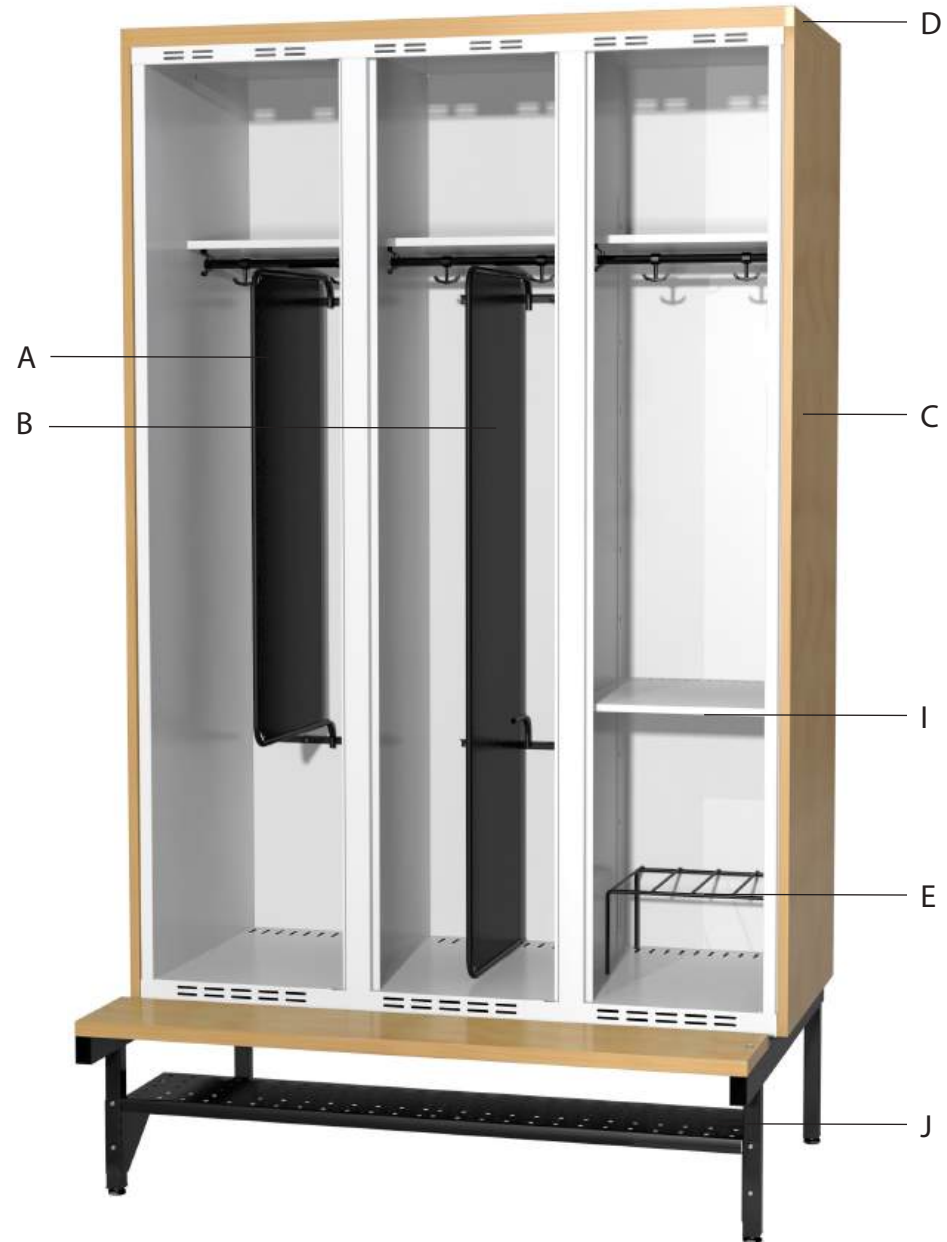

1. **A SVÄNGBAR KORT SKILJEVÄGG.** Mått B452xH870 mm.
   Skiljevägg inkl. plastklämma. Enbart till skåp med 550 mm djup.
   Artikelnr: M000104-50. **Pris 577 kr.**
2. **B SVÄNGBAR LÅNG SKILJEVÄGG.** Mått B446xH1275 mm.
   Skiljevägg inkl. plastklämma. Enbart till skåp med 550 mm djup.
   Artikelnr: M000103-50. **Pris 728 kr.**
3. **C LAMINATGAVELSKIVA** av spånskiva belagd med högtryckslaminat med ABS-kantlist. Tjocklek 17,6 mm. Laminatgavlar för skåp med sluttande tak och enkelrad är vändbar och passar både höger och vänster gavlar.
4. **Laminatgavlar till höga skåp.**
5. Enkelrad, plant tak B400xH1752 mm. Artikelnr: M000139-XX. **Pris 1 585 kr**
   - Enkelrad, plant tak B550xH1752 mm. Artikelnr: M000137-XX. **Pris 2 091 kr.**
   - Enkelrad, sluttande tak B400xH1752/1861 mm. Artikelnr: M000147-XX. **Pris 2 229 kr.**
   - Enkelrad, sluttande tak B550xH1752/1902 mm. Artikelnr: M000145-XX. **Pris 3 419 kr.**
   - Dubbelrad, plant tak B805xH1752 mm. Artikelnr: M000140-XX. **Pris 3 230 kr.**
   - Dubbelrad, plant tak B1105xH1752 mm. Artikelnr: M000138-XX. **Pris 3 530 kr.**
   - Dubbelrad, sluttande tak B805xH1752/1861 mm. Artikelnr: M000148-XX. **Pris 3 050 kr.**
   - Dubbelrad, sluttande tak B1105xH1752/1902 mm. Artikelnr: M000146-XX. **Pris 4 009 kr.**
6. **Laminatgavlar till mellanhöga skåp**
7. Enkelrad, plant tak B400xH1327 mm. Artikelnr: M000171-XX. **Pris 1 159 kr.**
   - Enkelrad, plant tak B550xH1327 mm. Artikelnr: M000141-XX. **Pris 1 473 kr.**
   - Dubbelrad, plant tak B805xH1327 mm. Artikelnr: M000173-XX. **Pris 2 081 kr.**
   - Dubbelrad, plant tak B1105xH1327 mm. Artikelnr: M000142-XX. **Pris 2 343 kr.**
8. **Laminatgavlar till låga skåp**
9. Enkelrad, plant tak B400xH901 mm. Artikelnr: M000170-XX. **Pris 887 kr.**
   - Enkelrad, plant tak B550xH901 mm. Artikelnr: M000143-XX. **Pris 1 165 kr.**
   - Dubbelrad, plant tak B805xH901 mm. Artikelnr: M000172-XX. **Pris 1 649 kr.**
   - Dubbelrad, plant tak B1105xH901 mm. Artikelnr: M000144-XX. **Pris 1 774 kr.**