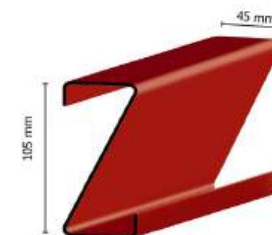

Utförande: Z105-24

Artikel	Bredd	Kapacitet/balkpar	Pris
111093	950 mm	3 200 kg	509 kr
111094	1 200 mm	3 200 kg	594 kr
111095	1 850 mm	3 200 kg	785 kr
111096	2 300 mm	2 600 kg	968 kr
111097	2 750 mm	2 300 kg	1 147 kr