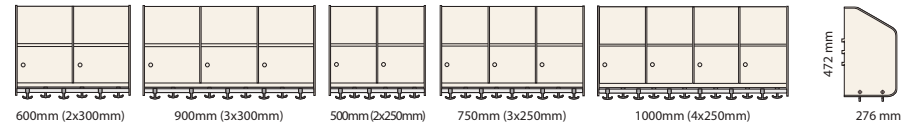

Artikel	Antal platser	Platsbredd	Totalbredd	Artikelnummer - Pris Kapphylla, ståldörr, klinka Krom	Artikelnummer - Pris Kapphylla, ståldörr, ASSA cylinderlås
Kapphylla med ståldörr	2 platser	300 mm	600 mm	S049108-0000 - 2 346 kr	S049118-0000 - 2 594 kr
Kapphylla med ståldörr	3 platser	300 mm	900 mm	S049109-0000 - 3 248 kr	S049119-0000 - 3 620 kr
Kapphylla med ståldörr	2 platser	250 mm	500 mm	S049110-0000 - 2 195 kr	S049120-0000 - 2 443 kr
Kapphylla med ståldörr	3 platser	250 mm	750 mm	S049111-0000 - 3 245 kr	S049121-0000 - 3 617 kr
Kapphylla med ståldörr	4 platser	250 mm	1000 mm	S049112-0000 - 3 643 kr	S049122-0000 - 4 139 kr