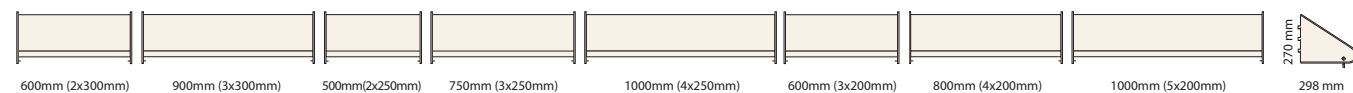

Artikel	Antal platser	Platsbredd	Totalbredd	Artikelnummer	Pris
Skohylla utan mellanvägg	2 platser	300 mm	600 mm	S022898-00	662 kr
Skohylla utan mellanvägg	3 platser	300 mm	900 mm	S022902-00	821 kr
Skohylla utan mellanvägg	2 platser	250 mm	500 mm	S049048-00	693 kr
Skohylla utan mellanvägg	3 platser	250 mm	750 mm	S049053-00	701 kr
Skohylla utan mellanvägg	4 platser	250 mm	1000 mm	S022906-00	835 kr
Skohylla utan mellanvägg	3 platser	200 mm	600 mm	S022898-00	662 kr
Skohylla utan mellanvägg	4 platser	200 mm	800 mm	S022904-00	727 kr
Skohylla utan mellanvägg	5 platser	200 mm	1000 mm	S022906-00	835 kr