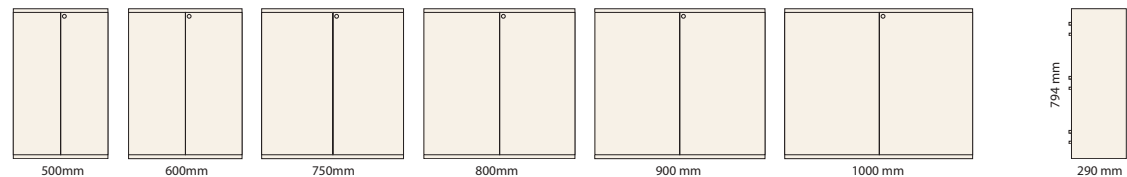

Artikel	Bredd	Artikelnummer: Högt skåp (ett hyllplan ingår) - Pris	Artikelnummer: Extra hyllplan - Pris
Högt skåp med ståldörr	500 mm	S050653 - 3 508 kr	S050647 - 375 kr
Högt skåp med ståldörr	600 mm	S050652 - 3 777 kr	S050646 - 427 kr
Högt skåp med ståldörr	750 mm	S050651 - 4 048 kr	S050645 - 449 kr
Högt skåp med ståldörr	800 mm	S050650 - 4 169 kr	S050644 - 476 kr
Högt skåp med ståldörr	900 mm	S050649 - 4 303 kr	S050643 - 516 kr
Högt skåp med ståldörr	1 000 mm	S050648 - 4 431 kr	S050642 - 601 kr