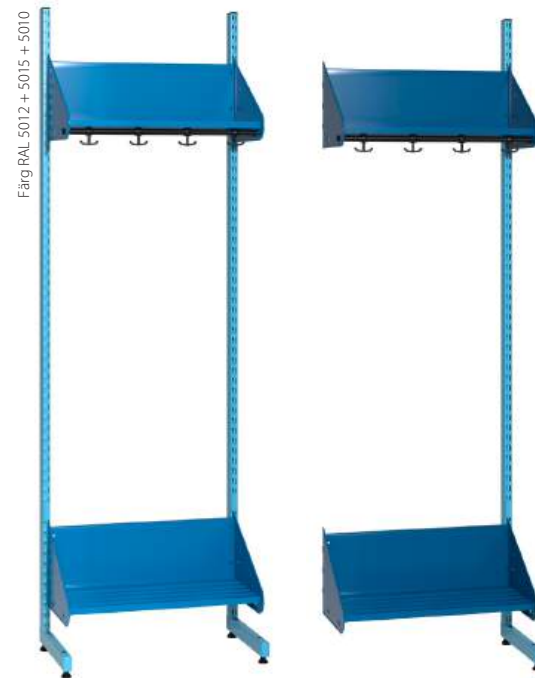

BST TYP F *fristående enkelgondol standardkombination*

Standardkombination utformad med hatthylla utan mellanväggar och skohylla utan mellanväggar. Grundsektion och fortsättningssektion enligt bild ovan. Alla enheter i plåt är lackerade med miljöanpassad pulverfärg som är lätt att hålla ren och samtidigt extremt tålig mot slag och stötar. Se separat färgkarta. Andra kulörer enligt färgskala RAL finns mot pristillägg. För detaljerade mått se monteringsanvisning på vår hemsida under ladda ner. **Placeras mot en vägg.**

Artikel	Antal platser	Platsbredd	Totalbredd	Artikelnummer	Pris
Grundsektion	2 platser	300 mm	642 mm	S028159-01	4 153 kr
Grundsektion	3 platser	300 mm	942 mm	S028165-01	4 499 kr
Grundsektion	2 platser	250 mm	542 mm	S028157-01	4 146 kr
Grundsektion	3 platser	250 mm	792 mm	S028163-01	4 271 kr
Grundsektion	4 platser	250 mm	1042 mm	S028169-01	4 779 kr
Grundsektion	3 platser	200 mm	642 mm	S028161-01	4 166 kr
Grundsektion	4 platser	200 mm	842 mm	S028167-01	4 329 kr
Grundsektion	5 platser	200 mm	1042 mm	S028171-01	4 603 kr
Forts.sektion	2 platser	300 mm	609 mm	S028158-01	2 840 kr
Forts.sektion	3 platser	300 mm	909 mm	S028164-01	3 193 kr
Forts.sektion	2 platser	250 mm	509 mm	S028156-01	2 834 kr
Forts.sektion	3 platser	250 mm	759 mm	S028162-01	2 957 kr
Forts.sektion	4 platser	250 mm	1009 mm	S028168-01	3 460 kr
Forts.sektion	3 platser	200 mm	609 mm	S028160-01	2 853 kr
Forts.sektion	4 platser	200 mm	809 mm	S028166-01	3 017 kr
Forts.sektion	5 platser	200 mm	1009 mm	S028170-01	3 291 kr