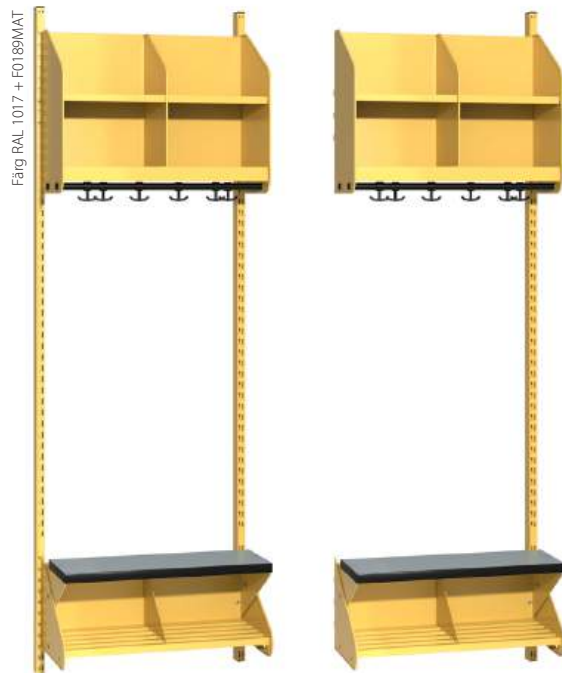

BST TYP C *standardkombination*

Standardkombination utformad med kaphylla med mellanväggar och skohylla med mellanväggar, samt sittbänk. Grundsektion enligt bild ovan. I fortsättningssektion avgår en väggskena. Alla enheter i plåt är lackerade med miljöanpassad pulverfärg som är lätt att hålla ren och samtidigt extremt tålig mot slag och stötar. Se separat färgkarta. Andra kulörer enligt färgskala RAL finns mot pristillägg. För detaljerade mått se monteringsanvisning på vår hemsida under ladda ner.

Artikel	Antal platser	Platsbredd	Totalbredd	Artikelnummer	Pris
Grundsektion	2 platser	300 mm	615 mm	S022970-00	3 556 kr
Grundsektion	3 platser	300 mm	914 mm	S022972-00	4 161 kr
Grundsektion	2 platser	250 mm	515 mm	S049004-00	2 599 kr
Grundsektion	3 platser	250 mm	764 mm	S049020-00	3 228 kr
Grundsektion	4 platser	250 mm	1014 mm	S049075-00	3 263 kr

Artikel	Antal platser	Platsbredd	Totalbredd	Artikelnummer	Pris
Forts. sektion	2 platser	300 mm	608 mm	S022971-00	3 282 kr
Forts. sektion	3 platser	300 mm	908 mm	S022973-00	3 887 kr
Forts. sektion	2 platser	250 mm	508 mm	S049005-00	2 324 kr
Forts. sektion	3 platser	250 mm	758 mm	S049021-00	2 952 kr
Forts. sektion	4 platser	250 mm	1008 mm	S049076-00	2 987 kr

BST TYP D *standardkombination*

Standardkombination utformad med kaphylla med mellanväggar och skohylla utan mellanväggar, samt sittbänk. Grundsektion enligt bild ovan. I fortsättningssektion avgår en väggskena. Alla enheter i plåt är lackerade med miljöanpassad pulverfärg som är lätt att hålla ren och samtidigt extremt tålig mot slag och stötar. Se separat färgkarta. Andra kulörer enligt färgskala RAL finns mot pristillägg. För detaljerade mått se monteringsanvisning på vår hemsida under ladda ner.

Artikel	Antal platser	Platsbredd	Totalbredd	Artikelnummer	Pris
Grundsektion	2 platser	300 mm	615 mm	S022974-00	3 498 kr
Grundsektion	3 platser	300 mm	914 mm	S022976-00	4 226 kr
Grundsektion	2 platser	250 mm	515 mm	S049006-00	3 179 kr
Grundsektion	3 platser	250 mm	764 mm	S049022-00	3 813 kr
Grundsektion	4 platser	250 mm	1014 mm	S049077-00	4 548 kr

Artikel	Antal platser	Platsbredd	Totalbredd	Artikelnummer	Pris
Forts. sektion	2 platser	300 mm	608 mm	S022975-00	3 226 kr
Forts. sektion	3 platser	300 mm	908 mm	S022977-00	3 951 kr
Forts. sektion	2 platser	250 mm	508 mm	S049007-00	2 903 kr
Forts. sektion	3 platser	250 mm	758 mm	S049023-00	3 538 kr
Forts. sektion	4 platser	250 mm	1008 mm	S049078-00	4 231 kr