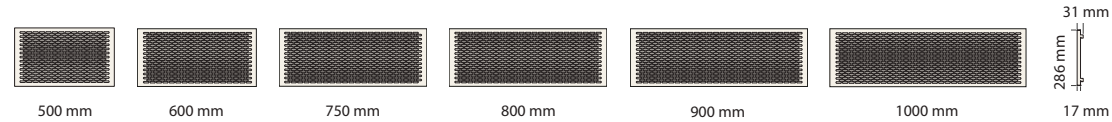

Nyhet!

LJUDDÄMPANDE PANEL

Ljuddämpande panel som monteras enkelt i väggskenorna och som fungerar som ljudabsorbent och avdelare. Ljudabsorbenten består av återvunnet material i form av polyesterfiber och textilspill i gråmelerad färg med tjocklek 15 mm.

Material och färger:

Alla enheter är lackerade med miljönpassad pulverfärg som är lätt att hålla ren och samtidigt extremt tålig mot slag och stötar. Se separat färgkarta. Mot pristillägg kan du även få andra kulörer enligt färgskala RAL.

Artikel	Bredd	Artikelnummer	Pris
Ljudabsorbent	500 mm	S050136-00	736 kr
Ljudabsorbent	600 mm	S050137-00	772 kr
Ljudabsorbent	750 mm	S050138-00	821 kr
Ljudabsorbent	800 mm	S050139-00	869 kr
Ljudabsorbent	900 mm	S050140-00	904 kr
Ljudabsorbent	1000 mm	S050141-00	937 kr

Nyhet!

LAMINATGAVEL till fristående enkel- och dubbelgondol

Täck sida i högtryckslaminat med monteringsdetaljer till enkel- och dubbelgondol.

Material och färger:

Björk som standardlaminat men kan mot pristillägg fås i andra laminat. Se separat färgkarta.

Artikel	Bredd	Artikelnummer	Pris
Laminatgavel till enkelgondol	345 mm	S051201-01LD	3 801 kr
Laminatgavel till dubbelgondol	640 mm	S051202-01LD	8 300 kr