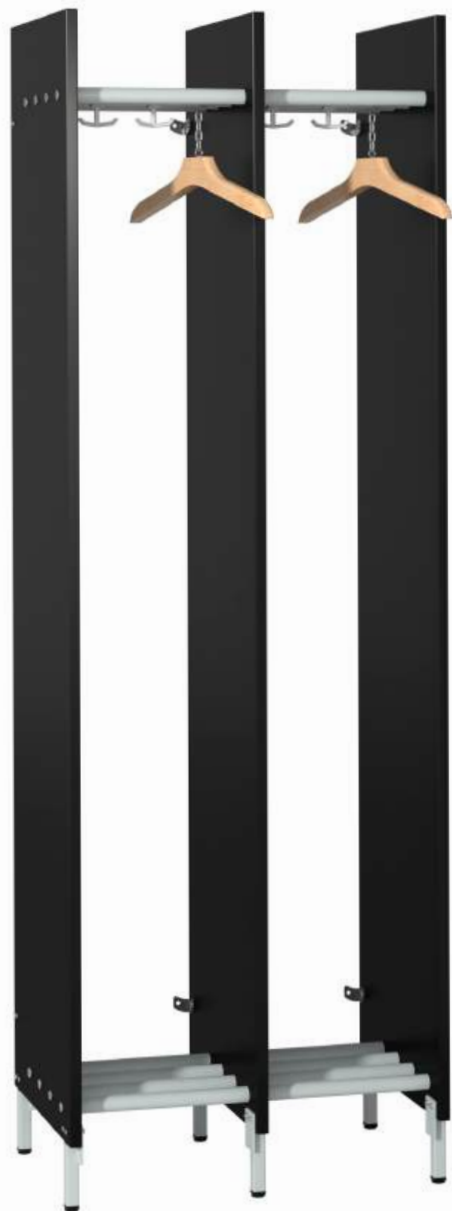

Fristående öppen garderob med en grundsats och en fortsättningsats. Stommen är i speciallaminat. Ankarkrokar och galgar med kedja som tillbehör.