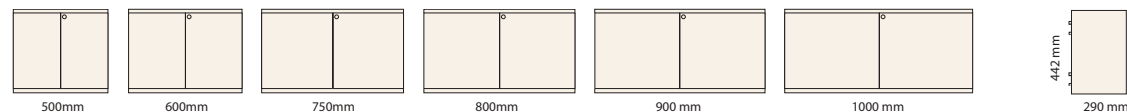

Artikel	Bredd	Artikelnummer: Lågt skåp (utan hyllplan) - Pris	Artikelnummer: Hyllplan - Pris
Lågt skåp med ståldörr	500 mm	S050659 - 2 302 kr	S050647 - 375 kr
Lågt skåp med ståldörr	600 mm	S050658 - 2 456 kr	S050646 - 427 kr
Lågt skåp med ståldörr	750 mm	S050657 - 2 530 kr	S050645 - 449 kr
Lågt skåp med ståldörr	800 mm	S050656 - 2 113 kr	S050644 - 476 kr
Lågt skåp med ståldörr	900 mm	S050655 - 2 766 kr	S050643 - 516 kr
Lågt skåp med ståldörr	1 000 mm	S050654 - 2 954 kr	S050642 - 601 kr