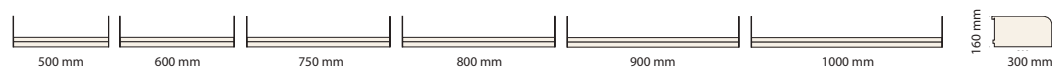

Artikel	Antal platser	Platsbredd	Totalbredd	Artikelnummer	Pris
Hyllplan	-	-	500 mm	S049100-00	596 kr
Hyllplan	-	-	600 mm	S022944-00	553 kr
Hyllplan	-	-	750 mm	S049099-00	530 kr
Hyllplan	-	-	800 mm	S022945-00	619 kr
Hyllplan	-	-	900 mm	S022946-00	633 kr
Hyllplan	-	-	1000 mm	S022947-00	684 kr