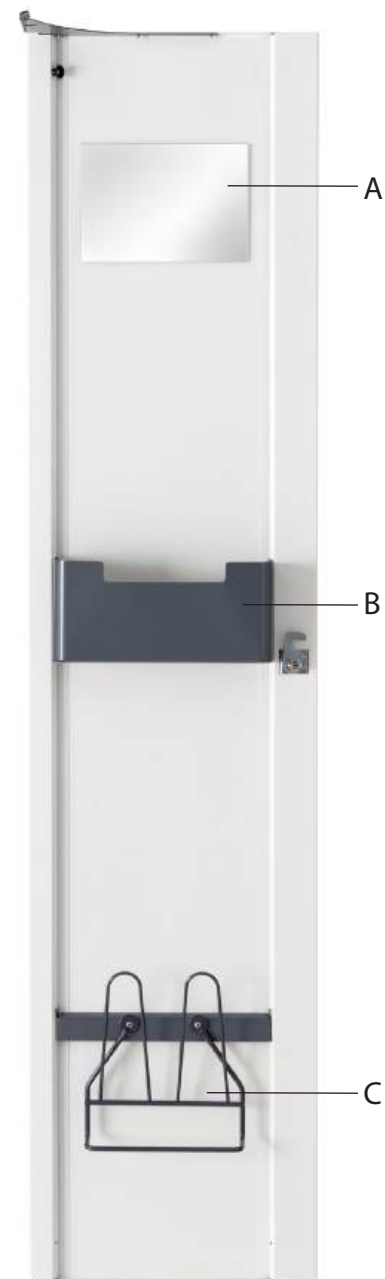

- A** **SPEGEL** med dubbelhäftande tejp. Mått 150x210 mm.
Passar till skåp med skåpsbredd 300 mm och 400 mm.
Artikelnr: M000091. **Pris 70 kr.**
- B** **LÅDA** i grålackerad plåt. (Dörr Original).
Lådans djup är 79 mm.
För skåp med **bredd 300 mm**. Artikelnr: M000092-50. **Pris 185 kr**
För skåp med **bredd 400 mm**. Artikelnr: M000093-50. **Pris 199 kr.**
- C** **TORKSTÄLLNING** för dörrens insida. (Dörr Original).
Torkställning med två byglar, inkl fäste.
För skåp med **bredd 300 mm**. Artikelnr: M000094-50. **Pris 501 kr.**
För skåp med **bredd 400 mm**. Artikelnr: M000095-50. **Pris 508 kr.**
- D** **UPPHÄNGNINGSSATS**. (Dörr Original).
Montagelist med skolkrok på utsidan av dörren samt två väskkrokar på dörrens insida.
För skåp med **bredd 300 mm**. Artikelnr: M000096-50. **Pris 268 kr.**
För skåp med **bredd 400 mm**. Artikelnr: M000097-50. **Pris 302 kr.**
- E** **TRANSPARENT PLASTLÅDA** med dubbelhäftande tejp.
Mått B150xH80xD94 mm.
Artikelnr: S024537. **Pris 97 kr.**
- F** **TORKSTÄLLNING** med två byglar (Dörr Vision).
Monteras utan fäste på dörrens insida.
Mått B200xH224xD45 mm.
Artikelnr: S023657-43. **Pris 192 kr.**