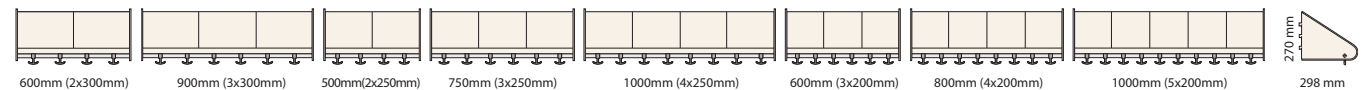

Artikel	Antal platser	Platsbredd	Totalbredd	Artikelnummer	Pris
Hatthylla med mellanvägg	2 platser	300 mm	600 mm	S022907-00	865 kr
Hatthylla med mellanvägg	3 platser	300 mm	900 mm	S022911-00	1 094 kr
Hatthylla med mellanvägg	2 platser	250 mm	500 mm	S049047-00	835 kr
Hatthylla med mellanvägg	3 platser	250 mm	750 mm	S049052-00	1 032 kr
Hatthylla med mellanvägg	4 platser	250 mm	1000 mm	S049043-00	1 297 kr
Hatthylla med mellanvägg	3 platser	200 mm	600 mm	S022909-00	908 kr
Hatthylla med mellanvägg	4 platser	200 mm	800 mm	S022913-00	1 072 kr
Hatthylla med mellanvägg	5 platser	200 mm	1000 mm	S022915-00	1 217 kr