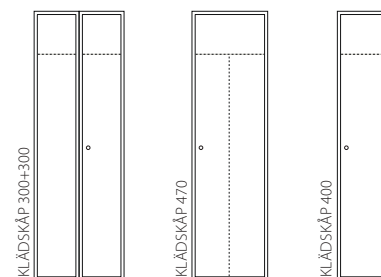

LAMINATSKÅP

Du vill ha stilrena skåp med valmöjligheter, gärna med ett varmt intryck som passar i omklädningsrum och sjukhusmiljöer. Samtidigt ska de klara påfrestningar som vatten, rengöring, slag och slitage. Egentligen finns bara ett alternativ: Sonessons laminatskåp.

Innanför de snygga ytorna i en rad olika färger och mönster döljer sig ett innehåll starkt som stål. Kompaktlaminatet tål att användas tufft. Det är värdefullt att veta - både för dig och för den som ska låsa in sina tillhörigheter.

Skåpstomme av vit kompaktlaminat i tjocklek 6 till 8 mm, dörrar tjocklek 13 mm med rostfria och kraftiga gångjärn. Skåphöjd 1850 mm, exkl. underrede (alt. 1500 mm för underrede sittbänkstativ). Skåpdjup 515 mm. laminatskåpen finns i ett stort urval färger. Se separat färgkarta.

Skåpen levereras omonterade. Offereras på begäran.