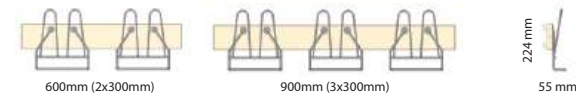

Artikel	Antal platser	Platsbredd	Totalbredd	Artikelnummer	Pris
Stövellist	2 platser	300 mm	600 mm	S022926-00	584 kr
Stövellist	3 platser	300 mm	900 mm	S022927-00	813 kr