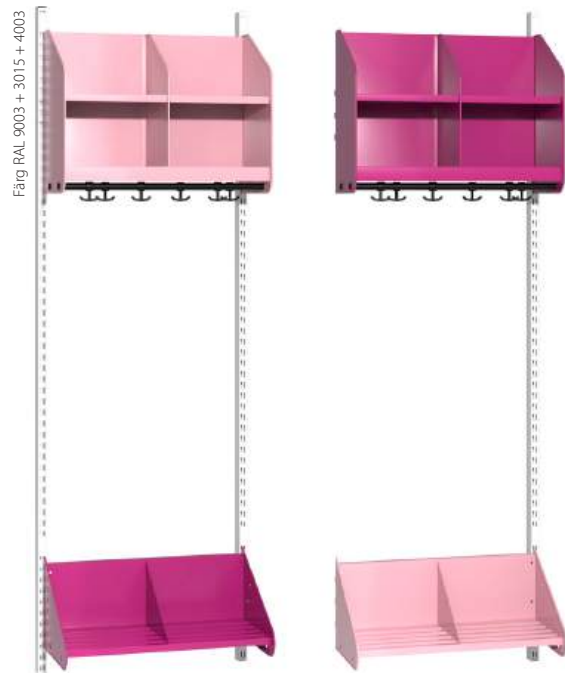

BST TYP A *standardkombination*

Standardkombination utformad med kapphylla med mellanväggar och skohylla med mellanväggar. Grundsektion enligt bild ovan. I fortsättningssektion avgår en väggskena. Alla enheter är lackerade med miljöpåpassad pulverfärg som är lätt att hålla ren och samtidigt extremt tålig mot slag och stötar. Se separat färgkarta. Andra kulörer enligt färgskala RAL finns mot priset tillägg. För detaljerade mått se monteringsanvisning på vår hemsida under ladda ner.

Artikel	Antal platser	Platsbredd	Totalbredd	Artikelnummer	Pris
Grundsektion	2 platser	300 mm	615 mm	S022962-00	2 741 kr
Grundsektion	3 platser	300 mm	914 mm	S022964-00	3 231 kr
Grundsektion	2 platser	250 mm	515 mm	S049000-00	2 304 kr
Grundsektion	3 platser	250 mm	764 mm	S049016-00	2 940 kr
Grundsektion	4 platser	250 mm	1014 mm	S049071-00	3 230 kr

Artikel	Antal platser	Platsbredd	Totalbredd	Artikelnummer	Pris
Forts. sektion	2 platser	300 mm	608 mm	S022963-00	2 510 kr
Forts. sektion	3 platser	300 mm	908 mm	S022965-00	2 974 kr
Forts. sektion	2 platser	250 mm	508 mm	S049001-00	2 031 kr
Forts. sektion	3 platser	250 mm	758 mm	S049017-00	2 667 kr
Forts. sektion	4 platser	250 mm	1008 mm	S049072-00	2 929 kr