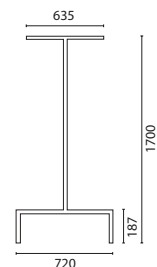

Dubbelstativ

Plus dubbelstativ med ryggskiva i håltagen björklaminat, grundsats 1000 mm kompletterad med extra ryggskiva i björklaminat, Stommens färg + krokar RAL 9003, Kroklist + ankarkrokar RAL 9006