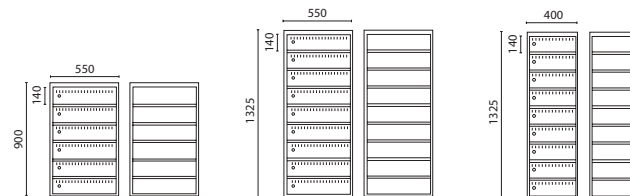

Artikel	Mått	Skåp med ASSA cylinderlås - pris	Skåp med ASSA PIN - pris
Vägghängt med 6 fack i höjd	Höjd 900 mm, bredd 550 mm, djup 300 mm	S029342-0000 - 13 705 kr	S029937-0000 - 22 708 kr
Vägghängt med 9 fack i höjd	Höjd 1325 mm, bredd 550 mm, djup 300 mm	S029341-0000 - 18 072 kr	S029936-0000 - 27 049 kr
Golvstående med 9 fack i höjd	Höjd 1325 mm, bredd 400 mm, djup 550 mm	S029340-0000 - 18 388 kr	S029935-0000 - 29 954 kr