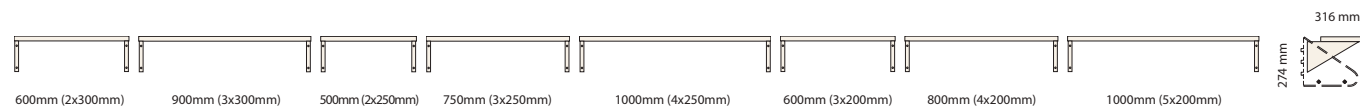

OBS!
Bilden visar sittbänk i kombination med skohylla.

SITTBÄNK för kombination med skohylla

Sittbänk belagd med högtryckslaminat (björk som standard) samt konsoler i plåt. Endast i kombination med skohylla.
I nedanstående artikelnummer ingår ej skohyllan. Info om skohylla se sidan 182.

Material och färger:

Alla enheter i plåt är lackerade med miljöpåpassad pulverfärg som är lätt att hålla ren och samtidigt extremt tålig mot slag och stötar.
Se separat färgkarta. Mot pristinlägg kan du även få andra kulörer enligt färgskala RAL.

Artikel	Antal platser	Platsbredd	Totalbredd	Artikelnummer	Pris
Sittbänk, kombination skohylla	2 platser	300 mm	600 mm	S022917-00	971 kr
Sittbänk, kombination skohylla	3 platser	300 mm	900 mm	S022920-00	1 152 kr
Sittbänk, kombination skohylla	2 platser	250 mm	500 mm	S049063-00	944 kr
Sittbänk, kombination skohylla	3 platser	250 mm	750 mm	S049064-00	1 047 kr
Sittbänk, kombination skohylla	4 platser	250 mm	1000 mm	S022924-00	1 217 kr
Sittbänk, kombination skohylla	3 platser	200 mm	600 mm	S022917-00	971 kr
Sittbänk, kombination skohylla	4 platser	200 mm	800 mm	S022922-00	1 080 kr
Sittbänk, kombination skohylla	5 platser	200 mm	1000 mm	S022924-00	1 217 kr

SITTBÄNK separat

Sittbänk belagd med högtryckslaminat (björk som standard) samt konsoler i plåt.

Material och färger:

Alla enheter i plåt är lackerade med miljöpåpassad pulverfärg som är lätt att hålla ren och samtidigt extremt tålig mot slag och stötar.
Se separat färgkarta. Mot pristinlägg kan du även få andra kulörer enligt färgskala RAL.