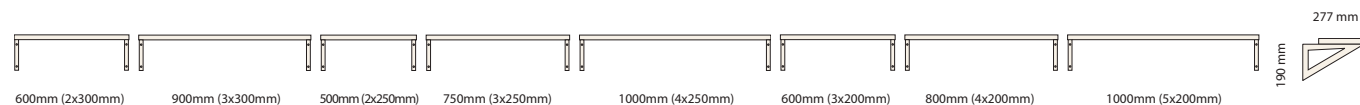

Material och färger:

Alla enheter i plåt är lackerade med miljöpåpassad pulverfärg som är lätt att hålla ren och samtidigt extremt tålig mot slag och stötar.
Se separat färgkarta. Mot pristinlägg kan du även få andra kulörer enligt färgskala RAL.