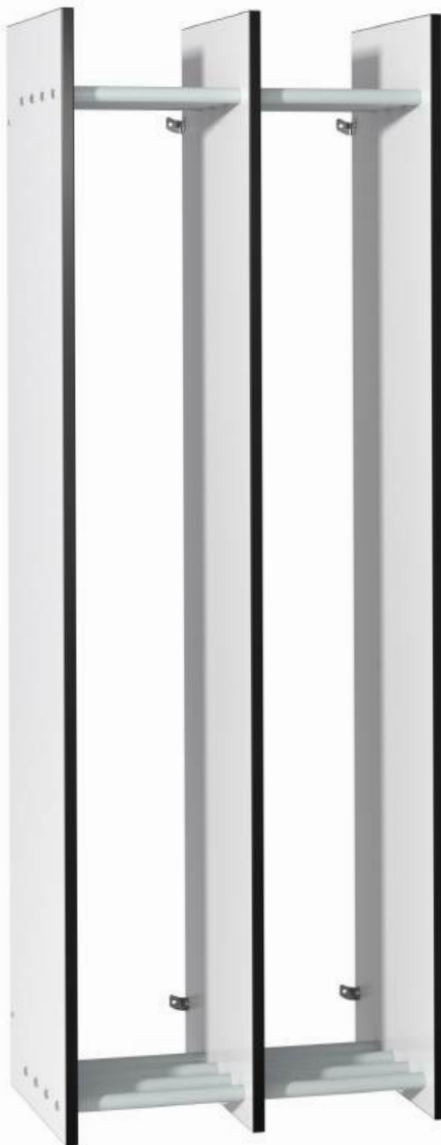

Vägghängd öppen garderob med en grundsats och en fortsättningsats.