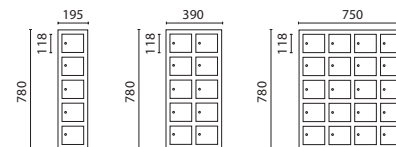

Nyhet!

Småfackskåp med 10 fack där stommens färg är RAL 9006 och dörr Steel har färg RAL2009

SMÅFACKSKÅP *med USB-laddning*

Information:

Vägghängt förvarings- och laddskåp för mobiltelefoner. Stomme och dörr i pulverlackerad metall. Kabel (längd två meter) med stickkontakt ansluts till jordat uttag.

Mått:

Laddskåp med 5 fack - höjd 780 mm, bredd 195 mm, djup 230 mm.

Laddskåp med 10 fack - höjd 780 mm, bredd 390 mm, djup 230 mm.

Laddskåp med 20 fack - höjd 780 mm, bredd 750 mm, djup 230 mm.

Innermått:

Samtliga fack - höjd 118 mm, bredd 134 mm, djup 159 mm.

Inredning:

Varje fack är försett med två st USB-uttag (5V, 2.1A).

Dörrar:

Skåpet är utrustat med dörrtyp Solid (T40).

Lås:

Laddskåpen levereras med färdigmonterade ASSA Cylinderlås H8450 i dörrarna.

Färger:

Skåpen levereras som standard i miljövänlig pulverlack i de färger som presenteras nedan.

Mot pristillägg kan du få såväl skåpstomme som dörrar i de kulörer du önskar enligt färgskala RAL.

Färgval

Artikel	Mått HxBxD	Artikelnummer	Pris
Småfackskåp med USB-laddning, 5 fack (1 x 5 fack)	780x195x230 mm	S028720	14 078 kr
Småfackskåp med USB-laddning, 10 fack (2 x 5 fack)	780x390x230 mm	S028719	24 818 kr
Småfackskåp med USB-laddning, 20 fack (4 x 5 fack)	780x750x230 mm	S028717	40 050 kr