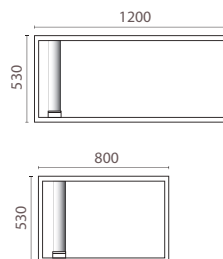

Milo ovanskåp D, F

Utförande:

Skåp D bredd 1200 mm, skåp F bredd 800 mm. Inbyggd ventilationskanal. Vertikalt anslutningsrör Ø80 mm ingår. Parhängda dörrar exkl. lås och låsregel.

Milo sittbänk

Utförande:

Framför B- och C-skåpen kan en sittbänk med skohylla placeras. Sittytan är av kompaktlaminat. Bänken finns för ett till två skåpi bredd.

LÅS

	Artikelnummer	Pris
Lås ASSA Klinka krom.	S024013	179 kr
Lås ASSA cylinderlås 8450.	S024004	303 kr
Låsregel nr 4 (till skåp)	S025457	24 kr
Låsregel nr 7 (till ovanskåp)	S025460	22 kr