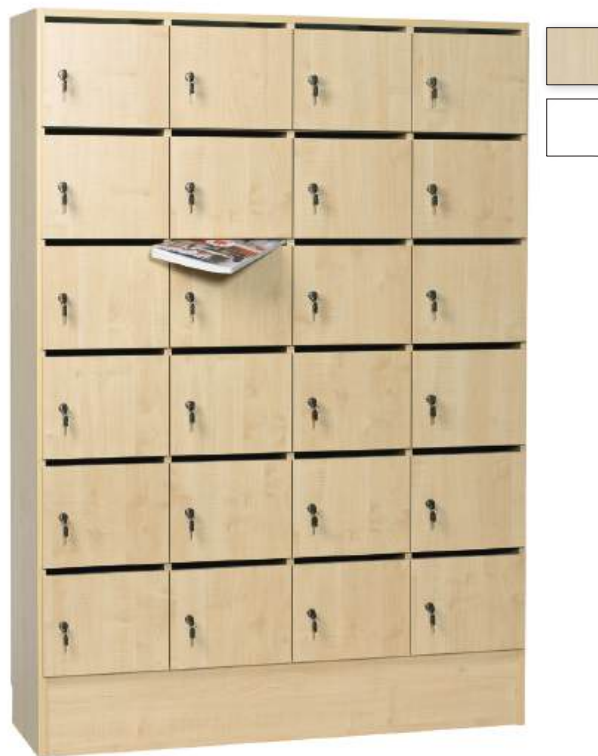

MORA lärarfackskåp i laminat

Lärarfackskåp med 24 st små låsbara luckor i system med brevinkast integrerat i luckan. Standard i björk eller vit laminat.

Mått: H1780 x B1240 x D400 mm.
Specialmått och övriga utförande efter förfrågan.

Artikel	Artikelnummer	Pris
Lärarfackskåp i vit laminat	251104030733100	26 483 kr
Lärarfackskåp i björklaminat	251104030711100	25 271 kr