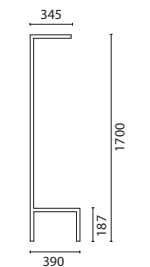

Plus enkelstativ med ryggskiva i håltagen björklaminat, grundsats 1000 mm, Stommens färg RAL 3004, Ankarkrokar RAL 9005

Enkelstativ