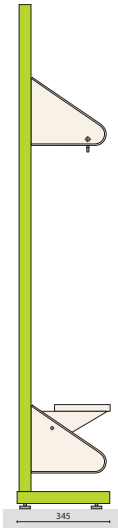

FRISTÅENDE SYSTEM *enkelgondol*

Gondol - Enkelgondol för fristående montering.

Mellanstag - Två mellanstag placeras mellan varje gondol.

Rygglist - Används som ryggstöd.

Material och färger:

Alla enheter i plåt är lackerade med miljöanpassad pulverfärg som är lätt att hålla ren och samtidigt extremt tålig mot slag och stötar. Se separat färgkarta. Du kan även få andra kulörer enligt färgskala RAL (pristillägg).

Artikel	Totalbredd på sektionen vid montering (grundsektion)	Artikelnummer	Pris
Enkelgondol, H1981xD345 mm	-	S022948-00	1 368 kr
Mellanstag för bredd 500 mm	542 mm	S049040-00	199 kr
Mellanstag för bredd 600 mm	642 mm	S022958-00	209 kr
Mellanstag för bredd 750 mm	792 mm	S049041-00	225 kr
Mellanstag för bredd 800 mm	842 mm	S022959-00	230 kr
Mellanstag för bredd 900 mm	942 mm	S022960-00	244 kr
Mellanstag för bredd 1000 mm	1042 mm	S022961-00	267 kr
Rygglist för bredd 500 mm	-	S049061-00	161 kr
Rygglist för bredd 600 mm	-	S022936-00	148 kr
Rygglist för bredd 750 mm	-	S049062-00	176 kr
Rygglist för bredd 800 mm	-	S022937-00	179 kr
Rygglist för bredd 900 mm	-	S022938-00	201 kr
Rygglist för bredd 1000 mm	-	S022939-00	216 kr
Stopp-bricka, svart plast	-	S024423	22 kr