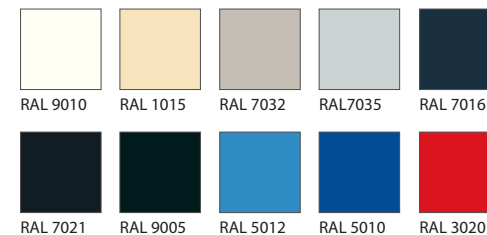

Färger:

Skåpen levereras som standard i miljövänlig pulverlack i de färger som presenteras nedan.

Mot pristillägg kan du få såväl skåpstomme som dörrar i de kulörer du önskar enligt färgskala RAL.

Färgval