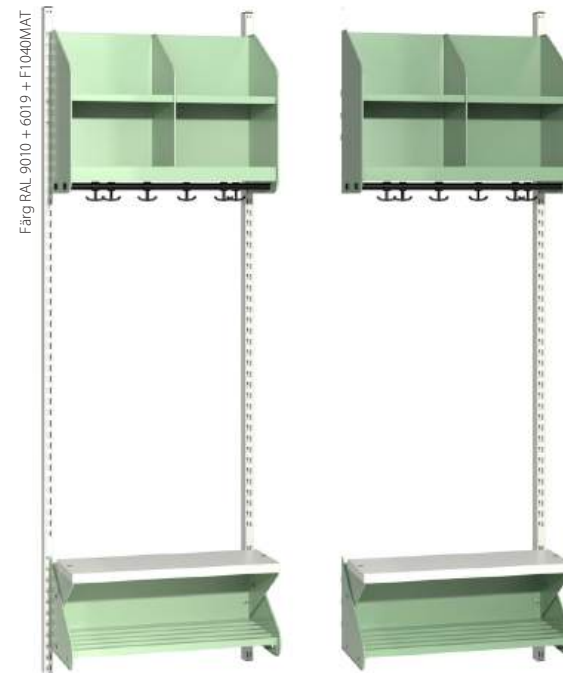

BST TYP C *standardkombination*

Standardkombination utformad med kaphylla med mellanväggar och skohylla med mellanväggar, samt sittbänk. Grundsektion enligt bild ovan. I fortsättningssektion avgår en väggskena. Alla enheter i plåt är lackerade med miljöanpassad pulverfärg som är lätt att hålla ren och samtidigt extremt tålig mot slag och stötar. Se separat färgkarta. Andra kulörer enligt färgskala RAL finns mot pristillägg. För detaljerade mått se monteringsanvisning på vår hemsida under ladda ner.

Artikel	Antal platser	Platsbredd	Totalbredd	Artikelnummer	Pris
Grundsektion	2 platser	300 mm	615 mm	S022970-00	3 556 kr
Grundsektion	3 platser	300 mm	914 mm	S022972-00	4 161 kr
Grundsektion	2 platser	250 mm	515 mm	S049004-00	2 599 kr
Grundsektion	3 platser	250 mm	764 mm	S049020-00	3 228 kr
Grundsektion	4 platser	250 mm	1014 mm	S049075-00	3 263 kr

Artikel	Antal platser	Platsbredd	Totalbredd	Artikelnummer	Pris
Forts. sektion	2 platser	300 mm	608 mm	S022971-00	3 282 kr
Forts. sektion	3 platser	300 mm	908 mm	S022973-00	3 887 kr
Forts. sektion	2 platser	250 mm	508 mm	S049005-00	2 324 kr
Forts. sektion	3 platser	250 mm	758 mm	S049021-00	2 952 kr
Forts. sektion	4 platser	250 mm	1008 mm	S049076-00	2 987 kr

BST TYP D *standardkombination*

Standardkombination utformad med kaphylla med mellanväggar och skohylla utan mellanväggar, samt sittbänk. Grundsektion enligt bild ovan. I fortsättningssektion avgår en väggskena. Alla enheter i plåt är lackerade med miljöanpassad pulverfärg som är lätt att hålla ren och samtidigt extremt tålig mot slag och stötar. Se separat färgkarta. Andra kulörer enligt färgskala RAL finns mot pristillägg. För detaljerade mått se monteringsanvisning på vår hemsida under ladda ner.

Artikel	Antal platser	Platsbredd	Totalbredd	Artikelnummer	Pris
Grundsektion	2 platser	300 mm	615 mm	S022974-00	3 498 kr
Grundsektion	3 platser	300 mm	914 mm	S022976-00	4 226 kr
Grundsektion	2 platser	250 mm	515 mm	S049006-00	3 179 kr
Grundsektion	3 platser	250 mm	764 mm	S049022-00	3 813 kr
Grundsektion	4 platser	250 mm	1014 mm	S049077-00	4 548 kr

Artikel	Antal platser	Platsbredd	Totalbredd	Artikelnummer	Pris
Forts. sektion	2 platser	300 mm	608 mm	S022975-00	3 226 kr
Forts. sektion	3 platser	300 mm	908 mm	S022977-00	3 951 kr
Forts. sektion	2 platser	250 mm	508 mm	S049007-00	2 903 kr
Forts. sektion	3 platser	250 mm	758 mm	S049023-00	3 538 kr
Forts. sektion	4 platser	250 mm	1008 mm	S049078-00	4 231 kr