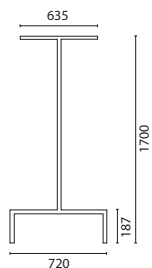

Dubbelstativ

Plus dubbelstativ med ryggskiva i björklaminat, grundsats 1000 mm kompletteras med kroklist. Stommens färg RAL 9005. Kroklist RAL 9003. Krokar RAL 9005. Ankarkrokar RAL 9003.