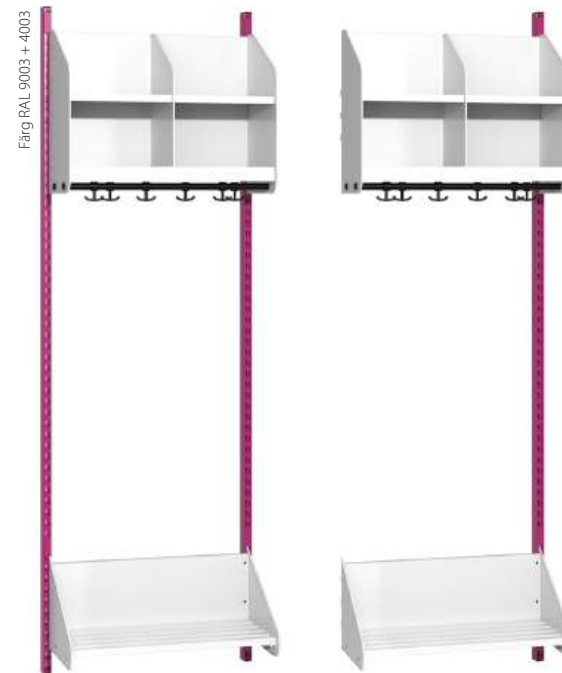

BST TYP B *standardkombination*

Standardkombination utformad med kapphylla med mellanväggar och skohylla utan mellanväggar. Grundsektion enligt bild ovan. I fortsättningssektion avgår en väggskena. Alla enheter är lackerade med miljöpåpassad pulverfärg som är lätt att hålla ren och samtidigt extremt tålig mot slag och stötar. Se separat färgkarta. Andra kulörer enligt färgskala RAL finns mot priset tillägg. För detaljerade mått se monteringsanvisning på vår hemsida under ladda ner.

Artikel	Antal platser	Platsbredd	Totalbredd	Artikelnummer	Pris
Grundsektion	2 platser	300 mm	615 mm	S022966-00	2 699 kr
Grundsektion	3 platser	300 mm	914 mm	S022968-00	3 158 kr
Grundsektion	2 platser	250 mm	515 mm	S049002-00	2 275 kr
Grundsektion	3 platser	250 mm	764 mm	S049018-00	2 814 kr
Grundsektion	4 platser	250 mm	1014 mm	S049073-00	3 059 kr

Artikel	Antal platser	Platsbredd	Totalbredd	Artikelnummer	Pris
Forts. sektion	2 platser	300 mm	608 mm	S022967-00	2 441 kr
Forts. sektion	3 platser	300 mm	908 mm	S022969-00	2 900 kr
Forts. sektion	2 platser	250 mm	508 mm	S049003-00	2 003 kr
Forts. sektion	3 platser	250 mm	758 mm	S049019-00	2 541 kr
Forts. sektion	4 platser	250 mm	1008 mm	S049074-00	2 762 kr