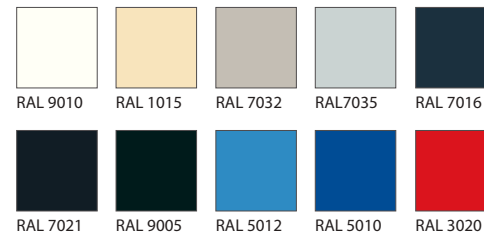

Färger:

Skåpen levereras som standard i miljövänlig pulverlack i de färger som presenteras nedan.

Mot pristillägg kan du få såväl skåpstomme som dörrar i de kulörer du önskar enligt färgskala RAL.

Färgval