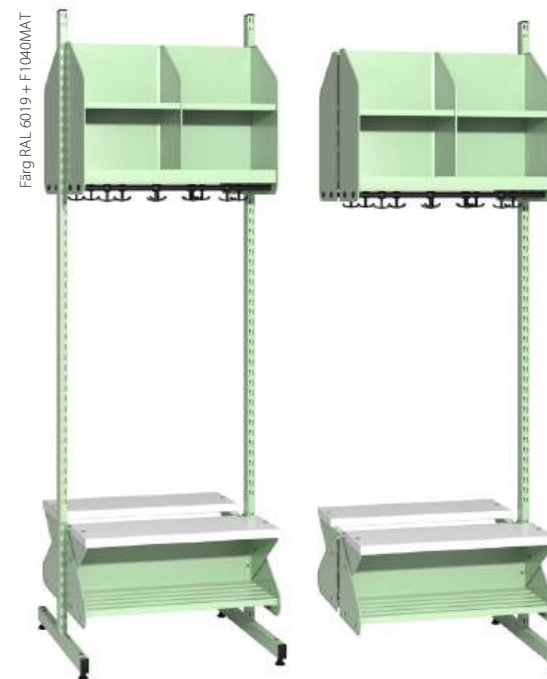

BST TYP D *fristående dubbelgondol standardkombination*

Standardkombination utformad med kapphylla med mellanväggar och skohylla utan mellanväggar, samt sittbänk. Grundsektion och fortsättningssektion enligt bild ovan. Alla enheter i plåt är lackerade med miljöanpassad pulverfärg som är lätt att hålla ren och samtidigt extremt tålig mot slag och stötar. Se separat färgkarta. Andra kulörer enligt färgskala RAL finns mot pristillägg. För detaljerade mått se monteringsanvisning på vår hemsida under ladda ner.

Artikel	Antal platser	Platsbredd	Totalbredd	Artikelnummer	Pris
Grundsektion	2 platser	300 mm	642 mm	S028237-01LD	8 410 kr
Grundsektion	3 platser	300 mm	942 mm	S028241-01LD	9 781 kr
Grundsektion	2 platser	250 mm	542 mm	S028235-01LD	8 332 kr
Grundsektion	3 platser	250 mm	792 mm	S028239-01LD	9 664 kr
Grundsektion	4 platser	250 mm	1042 mm	S028243-01LD	10 042 kr

Artikel	Antal platser	Platsbredd	Totalbredd	Artikelnummer	Pris
Forts. sektion	2 platser	300 mm	609 mm	S028236-01LD	6 981 kr
Forts. sektion	3 platser	300 mm	909 mm	S028240-01LD	8 350 kr
Forts. sektion	2 platser	250 mm	509 mm	S028234-01LD	6 901 kr
Forts. sektion	3 platser	250 mm	759 mm	S028238-01LD	8 240 kr
Forts. sektion	4 platser	250 mm	1009 mm	S028242-01LD	8 619 kr