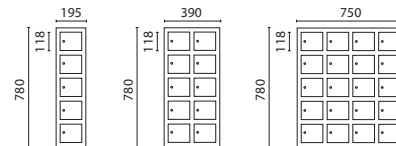

Nyhet!

Småfackskåp med 5 fack där stommens färg är RAL 2009 och dörr Steel har färg RAL 9003

SMÅFACKSKÅP *med USB-laddning*

Information:

Vägghängt förvarings- och laddskåp för mobiltelefoner. Stomme och dörr i pulverlackerad metall. Kabel (längd två meter) med stickkontakt ansluts till jordat uttag.

Mått:

Laddskåp med 5 fack - höjd 780 mm, bredd 195 mm, djup 230 mm.

Laddskåp med 10 fack - höjd 780 mm, bredd 390 mm, djup 230 mm.

Laddskåp med 20 fack - höjd 780 mm, bredd 750 mm, djup 230 mm.

Innermått:

Samtliga fack - höjd 118 mm, bredd 134 mm, djup 159 mm.

Inredning:

Varje fack är försett med två st USB-uttag (5V, 2.1A).

Dörrar:

Skåpet är utrustat med dörrtyp Solid (T40).

Lås:

Laddskåpen levereras med färdigmonterade ASSA Cylinderlås H8450 i dörrarna.

Färger:

Skåpen levereras som standard i miljövänlig pulverlack i de färger som presenteras nedan.

Mot pristillägg kan du få såväl skåpstomme som dörrar i de kulörer du önskar enligt färgskala RAL.

Färgval

Artikel	Mått HxBxD	Artikelnummer	Pris
Småfackskåp med USB-laddning, 5 fack (1 x 5 fack)	780x195x230 mm	S028720	14 078 kr
Småfackskåp med USB-laddning, 10 fack (2 x 5 fack)	780x390x230 mm	S028719	24 818 kr
Småfackskåp med USB-laddning, 20 fack (4 x 5 fack)	780x750x230 mm	S028717	40 050 kr