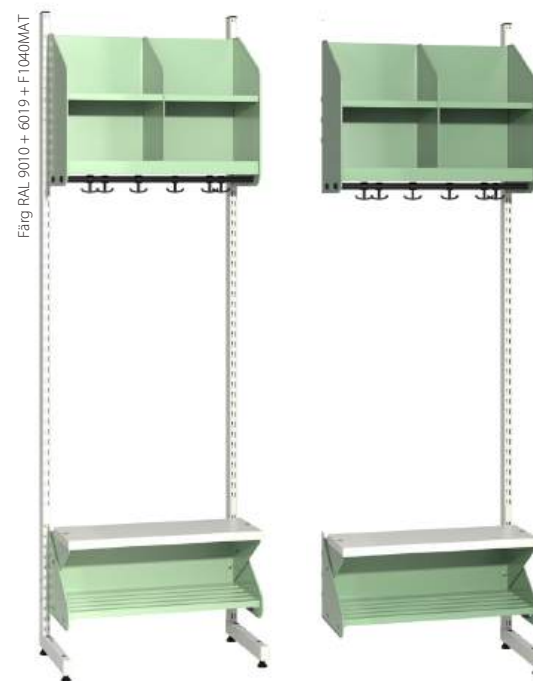

BST TYP C *fristående enkelgondol standardkombination*

Standardkombination utformad med kapphylla med mellanväggar och skohylla med mellanväggar, samt sittbänk. Grundsektion och fortsättningssektion enligt bild ovan. Alla enheter i plåt är lackerade med miljöanpassad pulverfärg som är lätt att hålla ren och samtidigt extremt tålig mot slag och stötar. Se separat färgkarta. Andra kulörer enligt färgskala RAL finns mot pristillägg. För detaljerade mått se monteringsanvisning på vår hemsida under ladda ner. **Placeras mot en vägg.**

Artikel	Antal platser	Platsbredd	Totalbredd	Artikelnummer	Pris
Grundsektion	2 platser	300 mm	642 mm	S028123-01LD	5 583 kr
Grundsektion	3 platser	300 mm	942 mm	S028127-01LD	6 327 kr
Grundsektion	2 platser	250 mm	542 mm	S028121-01LD	5 524 kr
Grundsektion	3 platser	250 mm	792 mm	S028125-01LD	6 307 kr
Grundsektion	4 platser	250 mm	1042 mm	S028129-01LD	6 543 kr

Artikel	Antal platser	Platsbredd	Totalbredd	Artikelnummer	Pris
Forts. sektion	2 platser	300 mm	609 mm	S028122-01LD	4 271 kr
Forts. sektion	3 platser	300 mm	909 mm	S028126-01LD	5 008 kr
Forts. sektion	2 platser	250 mm	509 mm	S028120-01LD	4 211 kr
Forts. sektion	3 platser	250 mm	759 mm	S028124-01LD	4 995 kr
Forts. sektion	4 platser	250 mm	1009 mm	S028128-01LD	5 231 kr

BST TYP D *fristående enkelgondol standardkombination*

Standardkombination utformad med kapphylla med mellanväggar och skohylla utan mellanväggar, samt sittbänk. Grundsektion och fortsättningssektion enligt bild ovan. Alla enheter i plåt är lackerade med miljöanpassad pulverfärg som är lätt att hålla ren och samtidigt extremt tålig mot slag och stötar. Se separat färgkarta. Andra kulörer enligt färgskala RAL finns mot pristillägg. För detaljerade mått se monteringsanvisning på vår hemsida under ladda ner. **Placeras mot en vägg.**

Artikel	Antal platser	Platsbredd	Totalbredd	Artikelnummer	Pris
Grundsektion	2 platser	300 mm	642 mm	S028133-01LD	5 537 kr
Grundsektion	3 platser	300 mm	942 mm	S028137-01LD	6 248 kr
Grundsektion	2 platser	250 mm	542 mm	S028131-01LD	5 492 kr
Grundsektion	3 platser	250 mm	792 mm	S028135-01LD	6 177 kr
Grundsektion	4 platser	250 mm	1042 mm	S028139-01LD	6 378 kr

Artikel	Antal platser	Platsbredd	Totalbredd	Artikelnummer	Pris
Forts. sektion	2 platser	300 mm	609 mm	S028132-01LD	4 224 kr
Forts. sektion	3 platser	300 mm	909 mm	S028136-01LD	4 936 kr
Forts. sektion	2 platser	250 mm	509 mm	S028130-01LD	4 186 kr
Forts. sektion	3 platser	250 mm	759 mm	S028134-01LD	4 864 kr
Forts. sektion	4 platser	250 mm	1009 mm	S028138-01LD	5 067 kr