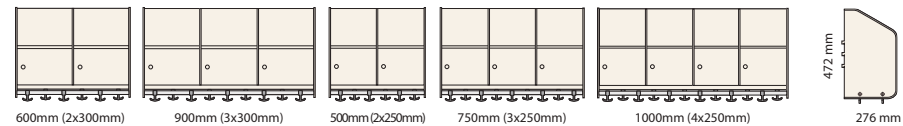

Artikel	Antal platser	Platsbredd	Totalbredd	Artikelnummer - Pris Kapphylla, laminatdörr, klinka Krom	Artikelnummer - Pris Kapphylla, laminatdörr, ASSA cylinderlås
Kapphylla med laminatdörr	2 platser	300 mm	600 mm	S049113-00L0 - 3 295 kr	S049123-00L0 - 3 543 kr
Kapphylla med laminatdörr	3 platser	300 mm	900 mm	S049114-00L0 - 4 565 kr	S049124-00L0 - 4 937 kr
Kapphylla med laminatdörr	2 platser	250 mm	500 mm	S049115-00L0 - 3 160 kr	S049125-00L0 - 3 408 kr
Kapphylla med laminatdörr	3 platser	250 mm	750 mm	S049116-00L0 - 4 683 kr	S049126-00L0 - 5 055 kr
Kapphylla med laminatdörr	4 platser	250 mm	1000 mm	S049117-00L0 - 5 426 kr	S049127-00L0 - 5 922 kr