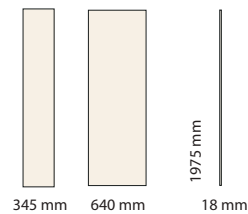

Björk som standardlaminat men kan mot pristillägg fås i andra laminat. Se separat färgkarta.

Artikel	Bredd	Artikelnummer	Pris
Laminatgavel till enkelgondol	345 mm	S051201-01LD	3 801 kr
Laminatgavel till dubbelgondol	640 mm	S051202-01LD	8 300 kr