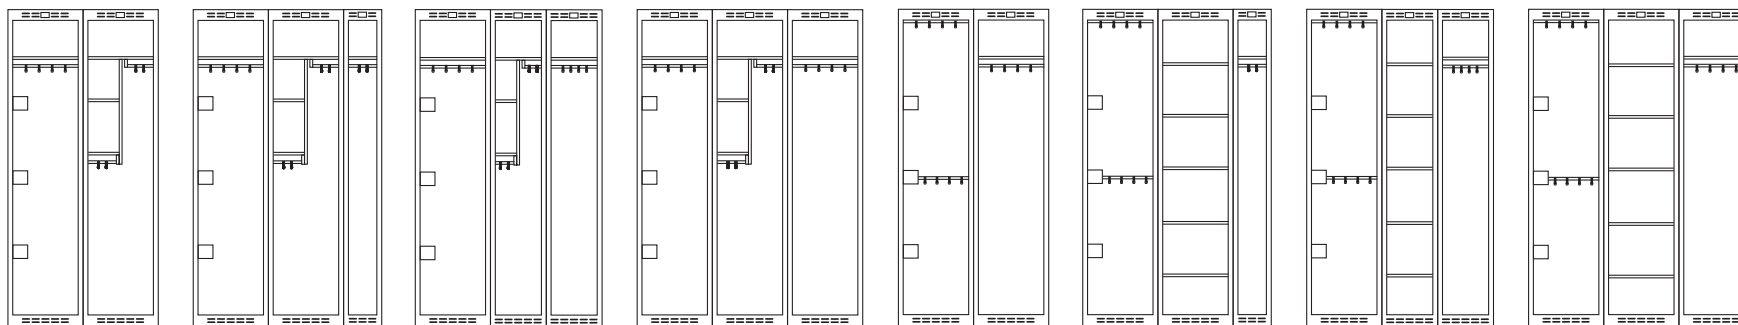

SKÅPSKOMBINATIONER

PRO A80/5-6
Skåp 5 och 6

PRO B100/5-6-1
Skåp 5, 6 och 1

PRO C100/5-3-2
Skåp 5, 3 och 2

PRO D120/5-6-7
Skåp 5, 6 och 7

PRO E80/8-7
Skåp 8 och 7

PRO F100/8-9-1
Skåp 8, 9 och 1

PRO G100/8-4-2
Skåp 8, 4 och 2

PRO H120/8-9-7
Skåp 8, 9 och 7

LÅS

	Artikelnummer	Pris
Lås ASSA Klinka krom	S024013	179 kr
Lås ASSA cylinderlås 8450	S024004	303 kr
Låsregel nr 13. Till skåp nr 3, 4, 6 och 9, samt till skåp nr 7 i skåpskomb. E80	S025465	45 kr
Låsregel nr 4. Till skåp nr 1 och 2 samt till skåp nr 7 i skåpskomb. D120 och H120	S025457	24 kr
Låsregel till ovanskåp, nr 7	S025460	22 kr

SKÅPSKOMBINATIONER, OVANSKÅP

Artikel	Plant tak	Sluttande tak		
PRO A80/5-6	PRO8055P2H01T01WOLOA A80	PRO8055S2H01T01WOLOA A80	9 546 kr	10 098 kr
PRO B100/5-6-1	PRO1055P3H01T01WOLOA B100	PRO1055S3H01T01WOLOA B100	13 293 kr	14 101 kr
PRO C100/5-3-2	PRO1055P3H01T01WOLOA C100	PRO1055S3H01T01WOLOA C100	12 492 kr	13 300 kr
PRO D120/5-6-7	PRO1255P3H01T01WOLOA D120	PRO1255S3H01T01WOLOA D120	13 269 kr	14 086 kr
PRO E80/8-7	PRO8055P2H01T01WOLOA E80	PRO8055S2H01T01WOLOA E80	8 692 kr	9 416 kr
PRO F100/8-9-1	PRO1055P3H01T01WOLOA F100	PRO1055S3H01T01WOLOA F100	13 531 kr	14 339 kr
PRO G100/8-4-2	PRO1055P3H01T01WOLOA G100	PRO1055S3H01T01WOLOA G100	13 050 kr	13 858 kr
PRO H120/8-9-7	PRO1255P3H01T01WOLOA H120	PRO1255S3H01T01WOLOA H120	13 458 kr	14 274 kr
Ovanskåp 8055	OVS8055P1L01T01WOLOA	-	3 943 kr	-
Ovanskåp 10055	OVS1055P1L01T01WOLOA	-	4 520 kr	-
Ovanskåp 12055	OVS1255P1L01T01WOLOA	-	5 262 kr	-

UNDERREDE

	Artikelnummer	Pris
Sockel för bredd 800 mm, höjd 150 mm	M000081-18	777 kr
Sockel för bredd 1000 mm, höjd 150 mm	M000625-18	835 kr
Sockel för bredd 1200 mm, höjd 150 mm	M000082-18	990 kr
Benram för bredd 800 mm, höjd 200 mm	C000021-18	656 kr
Benram för bredd 1000 mm, höjd 200 mm	C000622-18	735 kr
Benram för bredd 1200 mm, höjd 200 mm	C000022-18	733 kr
Bänkstativ för bredd 800 mm, höjd 325 mm	C000051-18	1 310 kr
Bänkstativ för bredd 1000 mm, höjd 325 mm	C000627-18	1 618 kr
Bänkstativ för bredd 1200 mm, höjd 325 mm	C000052-18	1 769 kr
Underrede med utdragbar låda med sits, bredd 800 mm, höjd 450 mm	S050793-18LD	7 931 kr
Underrede med utdragbar låda med sits, bredd 1000 mm, höjd 450 mm	S050794-18LD	9 273 kr
Underrede med utdragbar låda med sits, bredd 1200 mm, höjd 450 mm	S050795-18LD	9 892 kr