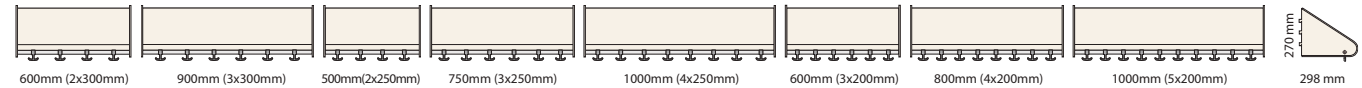

Artikel	Antal platser	Platsbredd	Totalbredd	Artikelnummer	Pris
Hatthylla utan mellanvägg	2 platser	300 mm	600 mm	S022908-00	806 kr
Hatthylla utan mellanvägg	3 platser	300 mm	900 mm	S022912-00	994 kr
Hatthylla utan mellanvägg	2 platser	250 mm	500 mm	S049046-00	782 kr
Hatthylla utan mellanvägg	3 platser	250 mm	750 mm	S049051-00	728 kr
Hatthylla utan mellanvägg	4 platser	250 mm	1000 mm	S049180-00	1 297 kr
Hatthylla utan mellanvägg	3 platser	200 mm	600 mm	S022910-00	821 kr
Hatthylla utan mellanvägg	4 platser	200 mm	800 mm	S022914-00	914 kr
Hatthylla utan mellanvägg	5 platser	200 mm	1000 mm	S022916-00	1 094 kr