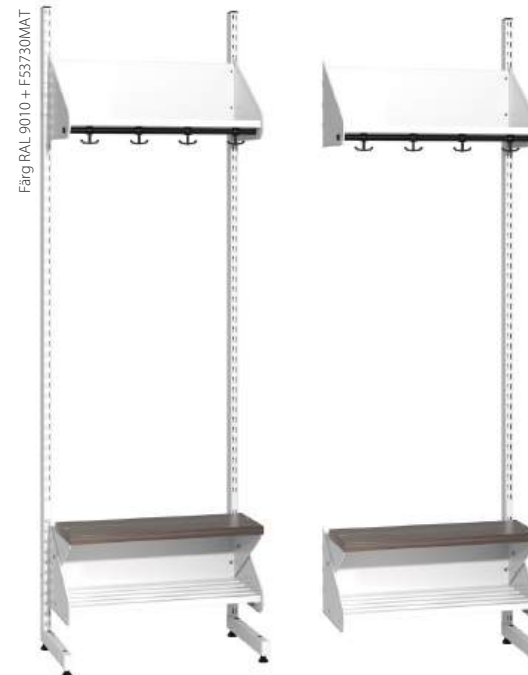

BST TYP G *fristående enkelgondol standardkombination*

Standardkombination utformad med hatthylla med mellanväggar och skohylla med mellanväggar, samt sittbänk. Grundsektion och fortsättningssektion enligt bild ovan. Alla enheter i plåt är lackerade med miljöpåpassad pulverfärg som är lätt att hålla ren och samtidigt extremt tålig mot slag och stötar. Se separat färgkarta. Andra kulörer enligt färgskala RAL finns mot pristillägg. För detaljerade mått se monteringsanvisning på vår hemsida under ladda ner. **Placeras mot en vägg.**

Artikel	Antal platser	Platsbredd	Totalbredd	Artikelnummer	Pris
Grundsektion	2 platser	300 mm	642 mm	S028175-01LD	5 072 kr
Grundsektion	3 platser	300 mm	942 mm	S028181-01LD	5 641 kr
Grundsektion	2 platser	250 mm	542 mm	S028173-01LD	5 027 kr
Grundsektion	3 platser	250 mm	792 mm	S028179-01LD	5 432 kr
Grundsektion	4 platser	250 mm	1042 mm	S028185-01LD	6 021 kr
Grundsektion	3 platser	200 mm	642 mm	S028177-01LD	5 146 kr
Grundsektion	4 platser	200 mm	842 mm	S028183-01LD	5 524 kr
Grundsektion	5 platser	200 mm	1042 mm	S028187-01LD	5 890 kr
Forts.sektion	2 platser	300 mm	609 mm	S028174-01LD	3 761 kr
Forts.sektion	3 platser	300 mm	909 mm	S028180-01LD	4 329 kr
Forts.sektion	2 platser	250 mm	509 mm	S028172-01LD	3 721 kr
Forts.sektion	3 platser	250 mm	759 mm	S028178-01LD	4 120 kr
Forts.sektion	4 platser	250 mm	1009 mm	S028184-01LD	4 708 kr
Forts.sektion	3 platser	200 mm	609 mm	S028176-01LD	3 833 kr
Forts.sektion	4 platser	200 mm	809 mm	S028182-01LD	4 211 kr
Forts.sektion	5 platser	200 mm	1009 mm	S028186-01LD	4 578 kr

BST TYP H *fristående enkelgondol standardkombination*

Standardkombination utformad med hatthylla utan mellanväggar och skohylla utan mellanväggar, samt sittbänk. Grundsektion och fortsättningssektion enligt bild ovan. Alla enheter i plåt är lackerade med miljöpåpassad pulverfärg som är lätt att hålla ren och samtidigt extremt tålig mot slag och stötar. Se separat färgkarta. Andra kulörer enligt färgskala RAL finns mot pristillägg. För detaljerade mått se monteringsanvisning på vår hemsida under ladda ner. **Placeras mot en vägg.**