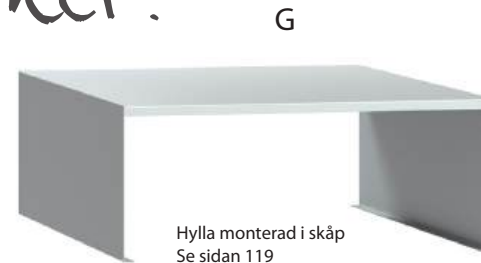

D KRÖNSKIVA av spånskiva belagd med högtryckslaminat med ABS-kantlist. Tjocklek 17,6 eller 30 mm. För mer information kontakta våra säljare.

E SJÄLVHÄFTANDE NUMMERSKYLT för placering på skåpets front ovanför dörr. Svart bricka med vit text. Mått B82xH22xD1,5 mm.
Ett nummer. Artikelnr: S025525. Pris 61 kr.
Två nummer. Artikelnr: S025526. Pris 61 kr.
Tre nummer. Artikelnr: S025527. Pris 61 kr.
Fyra nummer. Artikelnr: S025528. Pris 61 kr.

F TORKHYLLA i tråd. Fristående. B260xH170xD335 mm.
Artikelnr: M000101-50. Pris 213 kr

G HYLLA för montering i skåp.
Mått B400xD550xH160. Artikelnr: S051446-01. Pris 545 kr
Mått B400xD400xH160. Artikelnr: S051447-01. Pris 545 kr
Mått B300xD550xH160. Artikelnr: S051448-01. Pris 545 kr
Mått B300xD400xH160. Artikelnr: S051449-01. Pris 545 kr

H SJÄLVHÄFTANDE NUMMERDEKAL för placering på resp dörr eller på skåpets front ovanför dörr. Karta med 25 st nr. Nummer från 1 till 999. Transparent med svart/vit text. Mått B45xH25 mm.
Artikelnr: NRVITO. Pris 110 kr

I HYLLA.
Set av upphängningslister för hyllor, längd 720 mm.
Färg 7040. Artikelnr: M000132-50. Pris 468 kr
Set av upphängningslister för hyllor, längd 1220 mm.
Färg 7040. Artikelnr: M000133-50. Pris 584 kr
Hylla med bredd 300 mm, djup 400 mm.
Färg RAL 7040. Artikelnr: M000168-50. Pris 171 kr.
Hylla med bredd 400 mm, djup 400 mm.
Färg RAL 7040. Artikelnr: M000169-50. Pris 171 kr.
Hylla med bredd 300 mm, djup 550 mm.
Färg RAL 7040. Artikelnr: M000134-50. Pris 171 kr.
Hylla med bredd 400 mm, djup 550 mm.
Färg RAL 7040. Artikelnr: M000135-50. Pris 171 kr.

J SKRUVSET för sammankoppling. Fyra stycken standard skruvar och muttrar för sammankoppling av skåpsektioner. Artikelnr: M000186. Pris 28 kr.

Nyhet!