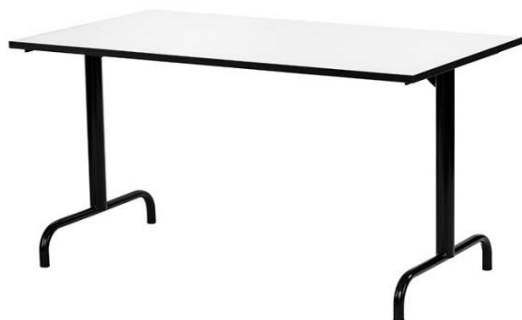

Oldie karm				
Sitthöjd	Sittbredd	Sittdjup	Vikt/st	Vol/10st
44	39	42	4,1	0,4

Oldie karm med klädd sits				
Sitthöjd	Sittbredd	Sittdjup	Vikt/st	Vol/10st
46	40	42	4,3	0,3

STEADY H:72cm

Stabilt bord med fyrkantsben i höjd 72 cm.
 Stativ i svart, silver och vit som standard.
 Direktlaminerad bordsskiva i Bok, Björk och vit som standard.

PUX

Bord med justerbara fötter i höjd 72 och 90 cm.

Stativ i svart, silver och vit som standard.

Direktlaminerad bordsskiva i Bok, Björk och vit som standard.

Specialutförande efter önskemål.

Skiva	Artikel nr.	Höjd	Vikt (kg)	Vol (m ³)	Stativfärg	Pris
120x60	700.1260-	72 cm	19	0,134	Lack	2 455 kr
	701.1260-	90 cm	21	0,168	Lack	2 780 kr
120x70	700.1270-	72 cm	20	0,140	Lack	2 500 kr
	701.1270-	90 cm	22	0,174	Lack	2 830 kr
120x80	700.1280-	72 cm	22	0,146	Lack	2 560 kr
	701.1280-	90 cm	24	0,18	Lack	2 890 kr
140x70	700.1470-	72 cm	22	0,147	Lack	2 750 kr
	701.1470-	90 cm	24	0,181	Lack	3 085 kr
140x80	700.1480-	72 cm	24	0,154	Lack	2 805 kr
	701.1480-	90 cm	26	0,188	Lack	3 130 kr
160x70	700.1670-	72 cm	25	0,154	Lack	2 840 kr
	701.1670-	90 cm	27	0,188	Lack	3 170 kr
160x80	700.1680-	72 cm	27	0,162	Lack	2 900 kr
	701.1680-	90 cm	29	0,196	Lack	3 225 kr
180x70	700.1870-	72 cm	27	0,162	Lack	2 935 kr
	701.1870-	90 cm	29	0,196	Lack	3 265 kr
180x80	700.1880-	72 cm	30	0,170	Lack	3 000 kr
	701.1880-	90 cm	30	0,204	Lack	3 330 kr

PUX elevbord

Elevbord med justerbara fötter i höjd 72 och 90 cm.
Stativ i svart, silver och vit som standard.
Direktlaminerad skiva i björk eller bok.

Går även att få med högtryckslaminat (HPL),
Forbo Marmoleum, ljuddämpande HPL.