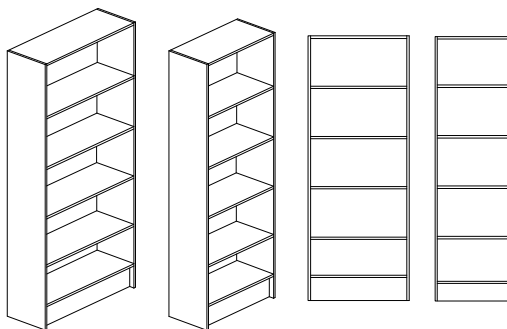

ULÅS, Bokhylla - öppen eller öppen/slät

Dekoreras enligt dekorkarta sid. 5

Bredd 400/500/600/800/1000mm, djup 300/450/580mm + 20mm för skåp med lucka och höjd 2100mm

Stomme, lucka och hyllplan - 19mm laminerad spånskiva.

Sockelhöjd 150 mm. Vit rygg i 4mm MDF. Levereras inkl. tippskydd

Lucka - gångjärn med integrerad dämpning och självstängning - öppningsvinkel 110°, bygelhandtag mattkrom.

Bokhylla : 4st flyttbara hyllplan.

Bokhylla med lucka : 1st fast hyllplan och 3st flyttbara hyllplan.

Höger- eller vänsterhängd lucka för bredd 400/500/600mm

TILLVAL: ULÅS: Symo Regellås - Lika Låsning eller Låsning i system, huvudnyckel och ställfötter.

Vid beställning ersätt x med nummer för motsvarande dekor och ange H eller V för höger- eller vänsterhängd lucka.

Invändig höjd mellan hyllplan: 5 hyllfack ca.360mm

Bokhylla med 4 hyllplan

400x300x2100 mm	3322.304.100x	3083:-
400x450x2100 mm	3322.454.100x	3492:-
400x580x2100 mm	3322.584.100x	4202:-
500x300x2100mm	3323.304.100x	3203:-
500x450x2100mm	3323.454.100x	3637:-
500x580x2100 mm	3323.584.100x	4346:-
600x300x2100mm	3324.304.100x	3284:-
600x450x2100mm	3324.454.100x	3902:-
600x580x2100 mm	3324.584.100x	4491:-
800x300x2100mm	3311.304.100x	3579:-
800x450x2100mm	3311.454.100x	4179:-
800x580x2100 mm	3311.584.100x	4878:-
1000x300x2100mm	3309.304.100x	3959:-
1000x450x2100mm	3309.454.100x	4595:-
1000x580x2100 mm	3309.584.100x	5242:-

Bokhylla öppen/slät

400x320x2100 mm	3322.324.110x	3943:-
400x470x2100 mm	3322.474.110x	4491:-
400x600x2100 mm	3322.604.110x	5120:-
500x320x2100 mm	3323.324.110x	4081:-
500x470x2100 mm	3323.474.110x	4635:-
500x600x2100 mm	3323.604.110x	5419:-
600x320x2100 mm	3324.324.110x	4110:-
600x470x2100 mm	3324.474.110x	4808:-
600x600x2100 mm	3324.604.110x	5715:-
800x320x2100 mm	3311.324.110x	4814:-
800x470x2100 mm	3311.474.110x	5368:-
800x600x2100 mm	3311.604.110x	6453:-
1000x320x2100 mm	3309.324.110x	5120:-
1000x470x2100 mm	3309.474.110x	5933:-
1000x600x2100 mm	3309.604.110x	7048:-