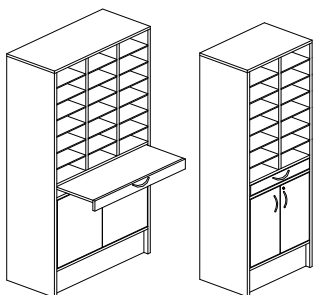

ALVESTA - Postsorterings-skåp

Dekorér enligt dekorkarta sid. 5

Bredd 565/840mm, djup 400 mm och höjd 670/920/1800 mm

Stomme och lucka - 19mm laminerad spånskiva. Rygg - 8 mm infälld.

Inredning - Sorteringshylla : 10-, 14-, 15- eller 21 sorteringsfack - Inv.mått/fack: br.254xdj.380xh.116 mm.

Väggbeslag ingår, maxbelastning 100kg.

Inredning - Postsorteringsfack : Överdel med 14- eller 21 sorteringsfack - Inv.mått/fack:br.254xdj.380xh.116 mm.

Underdel med utdragsskiva på expansion samt skåp med parluckor, gångjärn med integrerad dämpning

och självstängning samt SYMO Regellås, 2st nycklar/cylinder (låscylinder sätts i av kund). Sockelhöjd 150 mm.

Inredning - Blankettsfack : 32- eller 48 sorteringsfack - Inv.mått/fack:br.254xdj.380xh.84 mm. Sockelhöjd 150 mm.

TILLVAL: Ställfötter, extra hyllplan och märklist

Fronter i avvikande färg - mot förfrågan.

Vid beställning ersätt x med nummer för motsvarande dekor.

Postsorteringsfack

14 fack/12 hyllplan
565x400x1800 mm

3540.400.000x 7879:-

21 fack/18 hyllplan
840x400x1800 mm

3541.400.000x 9547:-

Blankettsfack

32 fack/28 hyllplan
565x400x1800 mm

3545.400.000x 7238:-

48 fack/42 hyllplan
840x400x1800 mm

3546.400.000x 9835:-

Sorteringshylla

10 fack/8 hyllplan
565x400x670 mm

3548.400.000x 3787:-

14 fack/12 hyllplan
565x400x920 mm

3543.400.000x 4226:-

15 fack/13 hyllplan
840x400x670 mm

3549.400.000x 4866:-

21 fack/18 hyllplan
840x400x920 mm

3544.400.000x 5535:-