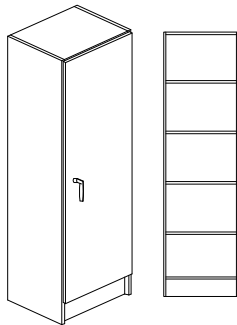

KEXÅS, Materialskåp - hel front slät

Dekoreras enligt dekorkarta sid. 5

Bredd 400/500/600 mm, djup 300/450/580mm + 20 mm för skåp med lucka och höjd 2100mm

Stomme, lucka och hyllplan - 19mm laminerad spånskiva.

Vita hyllplan med vitkantlist. Sockelhöjd 150mm.

Vit rygg i 4mm MDF. Levereras inkl. tippskydd.

Lucka - gångjärn med integrerad dämpning och självstängning, öppningsvinkel 110°, spanjolett-handtag - Fix 550.

Inredning: 4st eller 5st flyttbara hyllplan. Höger- eller vänsterhängd lucka.

TILLVAL: Abloy Tryckcylinderlås - välj mellan Lika Låsning eller Olika Låsning säkerhets-handtag och ställfötter. * Ej fristående artikel.

Vid beställning ersätt x med nummer för motsvarande dekor och ange H eller V för höger- eller vänsterhängd lucka.

Invändigt mått:
Br.362/462/562 mm
Dj.295/445/575 mm
H.360 mm.

Skåp med 4 hyllplan

400x320x2100 mm	3171.324.230x	4283:-
400x470x2100 mm	3171.474.230x	4588:-
400x600x2100 mm	3171.604.230x	4894:-
500x320x2100 mm	3181.324.230x	4520:-
500x470x2100 mm	3181.474.230x	4814:-
500x600x2100 mm	3181.604.230x	5143:-
600x320x2100 mm	3191.324.230x	4640:-
600x470x2100 mm	3191.474.230x	4970:-
600x600x2100 mm	3191.604.230x	5368:-

Skåp med 5 hyllplan

400x320x2100 mm	3171.325.230x	4352:-
400x470x2100 mm	3171.475.230x	4676:-
400x600x2100 mm	3171.605.230x	5276:-
500x320x2100 mm	3181.325.230x	4600:-
500x470x2100 mm	3181.475.230x	4941:-
500x600x2100 mm	3181.605.230x	5276:-
600x320x2100 mm	3191.325.230x	4722:-
600x470x2100 mm	3191.475.230x	5079:-
600x600x2100 mm	3191.605.230x	5489:-