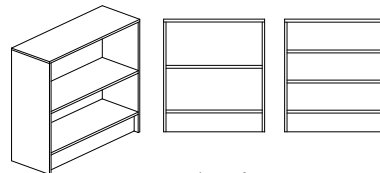

Invändigt mått
mellan hyllplan :
2 hyllfack - 330 mm
3 hyllfack - 210 mm

Tillval (pris/styck)

Ställfötter - 4st 3911.000.00 335:-
justermån 25 mm