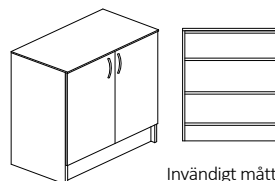

Invändigt mått:
Br.762/962 mm
Dj.295/445/575 mm
H.210 mm.