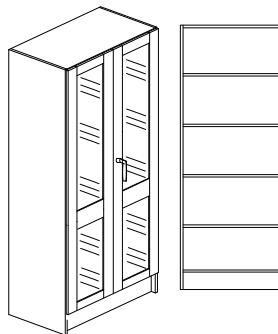

KEXÅS, Materialskåp - hel front glas eller delad front glas/glas

Dekorer enligt dekorkarta sid. 5

Bredd 800/1000mm, djup 300/450/580mm + 20 mm för skåp med lucka och höjd 2100mm

Stomme, lucka och hyllplan - 19mm laminerad spånskiva.

Vita hyllplan med vitkantlist. Sockelhöjd 150mm.

Vit rygg i 4mm MDF. Levereras inkl. tipskydd.

Lucka - gångjärn med integrerad dämpning och självstängning - öppningsvinkel 110°, spanjoletthandtag - Fix 550.

Delad front med spanjolett i överluckan och bygelhandtag i underluckan. Glaslucka med 4mm härdat glas i överdel och underdel, glasram tillverkas med brytsäkring över skarv.

Inredning : Monterskåp - 4st flyttbara hyllplan. Vitrinskåp - 1st fast och 3st flyttbara hyllplan.

Tillägg för lamellhyllplan - tillägg/skåp.

TILLVAL: Abloy Tryckcylinderlås för lucka med spanjolett och Abloy Vridcylinderlås för lucka med bygelhandtag
Välj mellan Lika Låsning eller Olika Låsning. Säkerhetshandtag* och ställfötter. * Ej fristående artikel.

Vid beställning ersätt x med nummer för motsvarande dekor.

Invändigt mått:
Br.762/962 mm
Dj.295/445/575 mm
H.360 mm.

Monterskåp - Hel front glas

800x320x2100 mm	3101.324.330x	7786:-
800x470x2100 mm	3111.474.330x	8237:-
800x600x2100 mm	3121.604.330x	8681:-

1000x320x2100 mm	3001.324.330x	8000:-
1000x470x2100 mm	3011.474.330x	8427:-
1000x600x2100 mm	3021.604.330x	8981:-

Tillägg/skåp - 4st lamellhyllplan

För skåp - dj.320 mm	xxx.324L	866:-
För skåp - dj.470 mm	xxx.474L	1073:-
För skåp - dj.600 mm	xxx.604L	1489:-

Vitrinskåp - Delad front glas/glas

800x320x2100 mm	3100.324.330x	8468:-
800x470x2100 mm	3110.474.330x	8808:-
800x600x2100 mm	3120.604.330x	9380:-

1000x320x2100 mm	3000.324.330x	8721:-
1000x470x2100 mm	3010.474.330x	9201:-
1000x600x2100 mm	3020.604.330x	9731:-

Tillägg/skåp - 4st lamellhyllplan

För skåp - dj.320 mm	xxx.324L	866:-
För skåp - dj.470 mm	xxx.474L	1073:-
För skåp - dj.600 mm	xxx.604L	1489:-