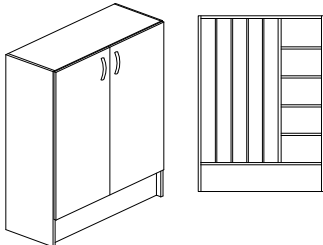

Madrass- & Kuddskåp, vikbara madrasser			
1000x420x1390 mm	3199.429.210x		5778:-