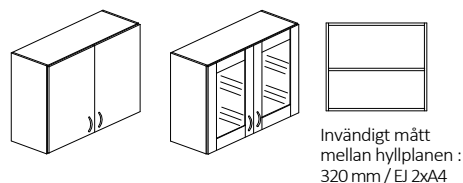

Tillägg/skåp-		
2st lamellhyllplan	xxxx.322L	485:-
Tillval (pris/st)		
2st hyllplan	xxxx.280.000x	242:-

Tillval (pris/styck)

KEXÅS - Abloy lås

Lika låsning LL	3901.000.04	681:-
Olika låsning OL	3901.000.06	681:-

ULÅS - Symo lås

Lika Låsning	3905.300.00	392:-
Låsning i system HN	3905.300.01	392:-
Huvudnyckel	3905.210.00	271:-