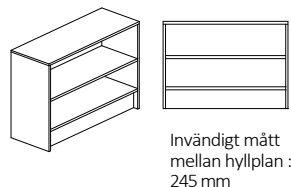

Bokhylla		
400x300x720 mm	3337.301.100x	1928:-
400x450x720 mm	3337.451.100x	2148:-
400x580x720 mm	3337.581.100x	2401:-
500x300x720mm	3338.301.100x	1928:-
500x450x720mm	3338.451.100x	2148:-
500x580x720mm	3338.581.100x	2401:-
600x300x720mm	3339.301.100x	1928:-
600x450x720mm	3339.451.100x	2148:-
600x580x720mm	3339.581.100x	2401:-

Bokhylla		
800x300x720mm	3300.301.100x	2130:-
800x450x720mm	3300.451.100x	2459:-
800x580x720mm	3300.581.100x	2857:-

1000x300x720mm	3302.301.100x	2349:-
1000x450x720mm	3302.451.100x	2661:-
1000x580x720mm	3302.581.100x	3008:-

Tillval (pris/styck)		
Ställfötter - 4st justermån 25 mm	3911.000.00	335:-