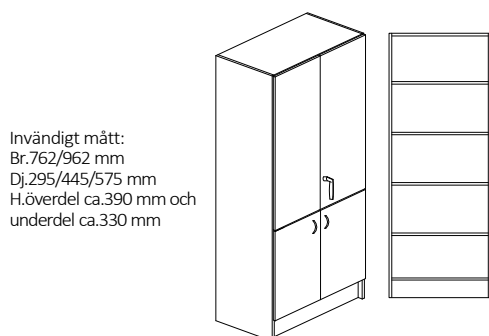

KEXÅS, Materialskåp - delad front slät/slät eller delad front glas/slät

Dekorér enligt dekorkarta sid. 5

Bredd 800/1000mm, djup 300/450/580mm + 20mm för skåp med lucka och höjd 2100mm

Stomme, lucka och hyllplan - 19mm laminerad spånskiva.

Vita hyllplan med vitkantlist. Sockelhöjd 150 mm.

Vit rygg i 4mm MDF. Levereras inkl. tippskydd.

Lucka- gångjärn med integrerad dämpning och självstängning - öppningsvinkel 110°, spanjolett-handtag - Fix 550.

Delad front med spanjolett i överluckan och bygelhandtag i underluckan.

Glaslucka - 4mm härdat glas, glasram tillverkas med brytsäkring över skarv.

Inredning: 1st fast och 3st flyttbara hyllplan. Tillägg för lamellhyllplan = tillägg/skåp.

TILLVAL: Abloy Tryckcylinderlås för lucka med spanjolett och Abloy Vridcylinderlås för lucka med bygelhandtag Välj mellan Lika Låsning eller Olika Låsning. Säkerhetshandtag* och ställfötter.* Ej fristående artikel.

Vid beställning ersätt x med nummer för motsvarande dekor.

Invändigt mått:
Br.762/962 mm
Dj.295/445/575 mm
H.överdel ca.390 mm och
underdel ca.330 mm

Kombiskåp - Delad front slät/lät

800x320x2100 mm	3100.324.430x	5772:-
800x470x2100 mm	3110.474.430x	6130:-
800x600x2100 mm	3120.604.430x	6540:-

1000x320x2100 mm	3000.324.430x	6078:-
1000x470x2100 mm	3010.474.430x	6574:-
1000x600x2100 mm	3020.604.430x	7112:-

Tillägg/skåp - 4st lamellhyllplan

För skåp - dj.320 mm	xxxx.324L	866:-
För skåp - dj.470 mm	xxxx.474L	1073:-
För skåp - dj.600 mm	xxxx.604L	1489:-

Kombiskåp- Delad front glas/lät

800x320x2100 mm	3100.324.530x	7203:-
800x470x2100 mm	3110.474.530x	7567:-
800x600x2100 mm	3120.604.530x	8121:-

1000x320x2100 mm	3000.324.530x	7567:-
1000x470x2100 mm	3010.474.530x	8029:-
1000x600x2100 mm	3020.604.530x	8549:-

Tillägg/skåp - 4st lamellhyllplan

För skåp - dj.320 mm	xxxx.324L	866:-
För skåp - dj.470 mm	xxxx.474L	1073:-
För skåp - dj.600 mm	xxxx.604L	1489:-