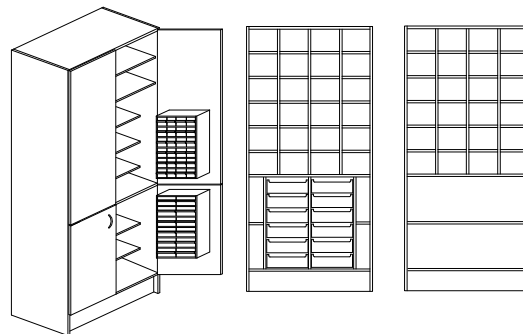

Tillval (pris/styck)

Lika låsning

Tryckcylinderlås - LL 3900.000.04 681:-

Tryckcylinderlås & vridcylinderlås - LL 3900.000.05 1362:-

Olika låsning

Tryckcylinderlås - OL 3900.000.06 681:-

Tryckcylinderlås & vridcylinderlås - OL 3900.000.07 1362:-

Tillval (pris/styck)

*Säkerhetshandtag 835s för Assa/Ruko cylinder 3910.000.00 1247:-

Ställfötter - 4st justermån 25 mm 3911.000.00 335:-