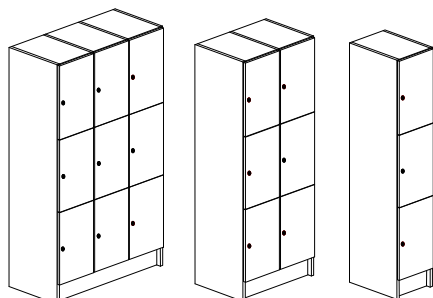

EXHULT - Förvaringsfack med hel lucka eller med postinkast

Dekorér enligt dekorkarta sid. 5

Bredd 300/580/860 mm, djup 420/550 mm och höjd 1900 mm

Stomme och lucka - 19mm laminerad spånskiva. Sockelhöjd 150 mm.

Vitt rygg i 4mm MDF. Levereras inkl. tipskydd.

Lucka - gångjärn med integrerad dämpning och självstängande- öppningsvinkel 110° samt

Assa hänglåsbeslag, hänglås ingår ej - beställs separat.

Inredning - Hel lucka : 3-, 6- eller 9 fack - Inv.mått/fack: br.260xdj.390/530xh.558 mm.

Förberett för hyllplan. Höger eller vänsterhängd lucka.

Inredning -Lucka med postinkast : 3-, 6- eller 9 fack - Inv.mått/fack: br.260xdj.390/530xh.558 mm.

Varje fack har 1 st posthyllplan. Högerhängd lucka.

Hänglåsbeslag kan bytas ut mot:

Assa regellås huvudnyckelsystem, 2st nycklar/cylinder, **Kombinationslås**, 4-siffrigt kodlås, privat/publikt.

TILLVAL: Huvudnyckel, hänglås, hyllplan, ställfötter, namnskyt och nummerskyt, RFID-lås på förfrågan

Fronter i avvikande färg - mot förfrågan.

(RFID-lås levereras omonterad, exkl. batteri 4xAAA)

Vid beställning ersätt x med nummer för motsvarande dekor och ange H eller V för höger- eller vänsterhängd lucka.