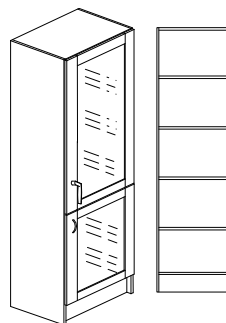

Invändigt mått:
Br.362/462/562 mm
Dj.295/445/575 mm
H.överdel ca.405 mm och
underdel ca.330 mm

Tillval (pris/styck)

Lika låsning

Tryckcylinderlås - LL 3900.000.04 681:-

Tryckcylinderlås & vridcylinderlås - LL 3900.000.05 1362:-

Olika låsning

Tryckcylinderlås - OL 3900.000.06 681:-

Tryckcylinderlås & vridcylinderlås - OL 3900.000.07 1362:-

Tillval (pris/styck)

*Säkerhetshandtag 835s för Assa/Ruko cylinder 3910.000.00 1247:-

Ställfötter - 4st justermån 25 mm 3911.000.00 335:-

Extra hyllplan/spån

För skåp - dj.320 mm 3xxx.280.000x 242:-

För skåp - dj.470 mm 3xxx.400.000x 307:-

För skåp - dj.600 mm 3xxx.550.000x 340:-