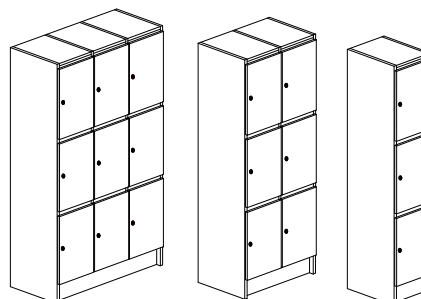

Hel lucka - Assa Hänglåsbeslag

3 fack			
300x420x1900 mm	3523.403.000x	4063:-	
300x550x1900 mm	3523.503.000x	4248:-	
6 fack			
580x420x1900 mm	3524.406.000x	6696:-	
580x550x1900 mm	3524.506.000x	7134:-	
9 fack			
860x420x1900 mm	3525.409.000x	9547:-	
860x550x1900 mm	3525.509.000x	9974:-	

Tillägg: pris*antal fack

Assa regellås 10450 3904.300.00 265:-

Tillägg: pris*antal fack

4-siffrigt Kodlås 3904.400.00 514:-

Lucka med postinkast - Assa Hänglåsbeslag

3 fack			
300x420x1900 mm	3530.403.000x	4260:-	
300x550x1900 mm	3530.503.000x	4566:-	
6 fack			
580x420x1900 mm	3531.406.000x	7076:-	
580x550x1900 mm	3531.506.000x	7780:-	
9 fack			
860x420x1900 mm	3532.409.000x	10240:-	
860x550x1900 mm	3532.509.000x	10926:-	
Tillägg: pris*antal fack			
Assa regellås 10450	3904.300.00	265:-	
Tillägg: pris*antal fack			
4-siffrigt Kodlås	3904.400.00	514:-