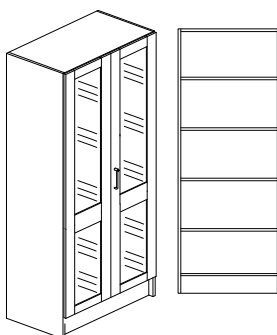

ULÅS, Materialskåp - hel front glas eller delad front glas.

Dekorér enligt dekorkarta sid. 5

Bredd 800/1000mm, **djup** 300/450/580mm + 20mm för skåp med lucka och **höjd** 2100mm Stomme, lucka och hyllplan - 19mm laminerad spånskiva.

Vita hyllplan med vitkantlist. Sockelhöjd 150mm.

Vit rygg i 4mm MDF. Levereras inkl. tippskydd.

Lucka - gångjärn med integrerad dämpning och självstängning - öppningsvinkel 110°, spanjolett inkl. lås. Delad front med spanjolett i överluckan och bygelhandtag i underluckan.

Glaslucka med 4mm härdat glas, glasram tillverkas med brytsäkring över skarv.

Inredning : Monterskåp - 4st flyttbara hyllplan.

Vitrinskåp - 1 fast och 3st flyttbara hyllplan, låsning i över och underlucka

LL = Lika Låsning och HN = Unik Låsning / System. Tillägg för lamellhyllplan - tillägg/skåp.

TILLVAL: Extra hyllplan och ställfötter.

Vid beställning ersätt x med nummer för motsvarande dekor.

Invändigt mått:
Br.762/962 mm
Dj.295/445/575 mm
H.360 mm.

Monterskåp - Hel front glas

800x320x2100mm	4101.324.340x	7966:-
800x470x2100mm	4111.474.340x	8242:-
800x600x2100 mm	4121.604.340x	8785:-

1000x320x2100mm	4001.324.340x	8104:-
1000x470x2100mm	4011.474.340x	8531:-
1000x600x2100 mm	4021.604.340x	9091:-

Lås i System / HN Skåp
med unik låsning

xxxx.xxx.380x

Tillägg/skåp - 4st lamellhyllplan

För skåp - dj.320 mm	xxxx.324L	866:-
För skåp - dj.470 mm	xxxx.474L	1073:-
För skåp - dj.600 mm	xxxx.604L	1489:-

Vitrinskåp - Delad front glas/lås

800x320x2100mm	4100.324.350x	8565:-
800x470x2100mm	4110.474.350x	8918:-
800x600x2100 mm	4120.604.350x	9489:-

1000x320x2100mm	4000.324.350x	8825:-
1000x470x2100mm	4010.474.350x	9310:-
1000x600x2100 mm	4020.604.350x	9835:-

Lås i System / HN Skåp
med unik låsning

xxxx.xxx.390x

Tillägg/skåp - 4st lamellhyllplan

För skåp - dj.320 mm	xxxx.324L	866:-
För skåp - dj.470 mm	xxxx.474L	1073:-
För skåp - dj.600 mm	xxxx.604L	1489:-