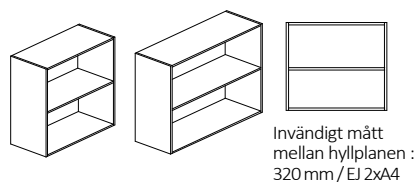

KEXÅS och ULÅS, Väggbokhylla - öppen hylla

Dekorér enligt dekorkarta sid. 5

Bredd 400/500/600/800/1000/1200mm, djup 300mm och höjd 700/800mm

Stomme - 19mm laminerad spånskiva och hyllplan - 19mm laminerad Hdf lamell.

Montage med upphängningsvinkel och vägglister. Vit rygg i 4mm MDF.

Vägghylla : 1st eller 2st flyttbara hyllplan. Bredd 1200mm med mellansida.