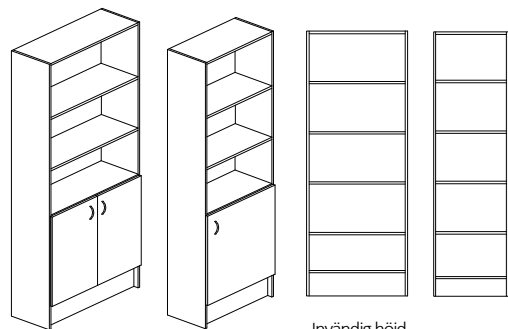

Invändig höjd mellan hyllplan överdel ca.390 mm underdel ca.330 mm

Tillval (pris/styck)

ULÅS-Regellås		
Lika låsning	3905.300.00	392:-
Låsning i system HN	3905.300.01	392:-
Huvudnyckel Symo	3905.210.00	271:-

Tillval (pris/styck)

Ställfötter - 4st	3911.000.00	335:-
justermån 25 mm		
Extra Lamellhyllplan		
För skåp - dj.300 mm	xxx.290.000x	473:-
För skåp - dj.450 mm	xxx.400.000x	612:-
För skåp - dj.580 mm	xxx.550.000x	756:-