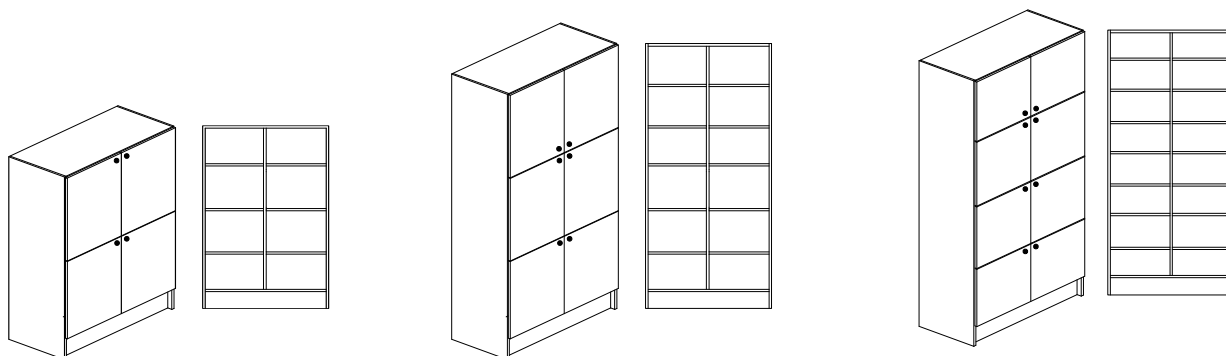

KEXÅS och ULÅS - Elevskåp / Fackskåp

Dekoreras enligt dekorkarta sid. 5

Bredd 1000mm, djup 450/580mm + 20mm för skåp med lucka och höjd 2100mm

Stomme, lucka och hyllplan - 19mm laminerad spånskiva.

Vita hyllplan med vitkantlist. Sockelhöjd 150 mm.

Vit rygg i 4mm MDF. Levereras inkl. tippskydd.

Lucka - gångjärn med integrerad dämpning och självstängning - öppningsvinkel 110° och regellås.

KEXÅS - välj mellan: *Abloy Vridcylindrlås* - Lika Låsning LL eller *Assa regellås 10450* - Låsning i system HN.

ULÅS - *Symo regellås* - Låsning i system HN.

Elevskåp - 4 fackluckor: Mellansida och 4st flyttbara hyllplan. Inv.mått/fack Br.470*Dj.440/570*H.625 mm

Elevskåp - 6 fackluckor: Mellansida och 6st flyttbara hyllplan. Inv.mått/fack Br.470*Dj.440/570*H.625 mm

Elevskåp - 8 fackluckor: Mellansida och 8st flyttbara hyllplan. Inv.mått/fack Br.470*Dj.440/570*H.463 mm

Elevskåp - 3 parluckor: 5 st flyttbara hyllplan. Inv.mått/fack Br.962*Dj.440/570*H.625 mm

Elevskåp - 4 parluckor: 4 st flyttbara hyllplan. Inv.mått/fack Br.962*Dj.440/570*H.463 mm

TILLVAL: Huvudnyckel och ställfötter.

Vid beställning ersätt x med nummer för motsvarande dekor.

4 låsbara fack / Abloy LL

1000x470x1455 mm

3032.474.220x 8425:-

1000x600x1455 mm

3032.604.220x 7947:-

4 låsbara fack / Assa HN

1000x470x1455 mm

3032.474.820x 8346:-

1000x600x1455 mm

3032.604.820x 8814:-

4 låsbara fack / Symo lås

1000x470x1455 mm

4032.474.240x 7828:-

1000x600x1455 mm

4032.604.240x 8278:-

6 låsbara fack / Abloy LL

1000x470x2100 mm

3031.476.220x 11290:-

1000x600x2100 mm

3031.606.220x 11769:-

6 låsbara fack / Assa HN

1000x470x2100 mm

3031.476.820x 10598:-

1000x600x2100 mm

3031.606.820x 11076:-

6 låsbara fack / Symo lås

1000x470x2100 mm

4031.476.240x 9570:-

1000x600x2100 mm

4031.606.240x 10020:-

8 låsbara fack / Abloy LL

1000x470x2100 mm

3033.478.220x 13796:-

1000x600x2100 mm

3033.608.220x 14349:-

8 låsbara fack / Assa HN

1000x470x2100 mm

3033.478.820x 12808:-

1000x600x2100 mm

3033.608.820x 13362:-

8 låsbara fack / Symo lås

1000x470x2100 mm

4033.478.240x 11117:-

1000x600x2100 mm

4033.608.240x 11671:-