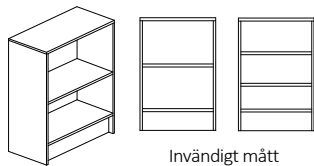

KEXÅS och ULÅS, Bokhylla - öppen hylla, låg

Dekoreras enligt dekorkarta sid. 5

Bredd 400/500/600/800/1000mm, djup 300/450/580mm och höjd 890mm

Stomme - 19mm laminerad spånskiva och hyllplan - 19mm laminerad Hdf lamell.

Sockelhöjd 150mm. Vit rygg i 4mm MDF. Levereras inkl. tipskydd.

Bokhylla H.890 mm : 1st eller 2st flyttbara hyllplan

TILLVAL: Ställfötter.

Vid beställning ersätt x med nummer för motsvarande dekor.

Invändigt mått
mellan hyllplan :
2 hyllfack - 330 mm
3 hyllfack - 210 mm

Bokhylla - 1 hyllplan

400x300x890mm	3347.301.100x	1928:-
400x450x890mm	3347.451.100x	2148:-
400x580x890mm	3347.581.100x	2401:-

500x300x890mm	3348.301.100x	1928:-
500x450x890mm	3348.451.100x	2148:-
500x580x890mm	3348.581.100x	2401:-

600x300x890mm	3349.301.100x	1928:-
600x450x890mm	3349.451.100x	2148:-
600x580x890mm	3349.581.100x	2401:-

Bokhylla - 2 hyllplan

400x300x890mm	3347.302.100x	2239:-
400x450x890mm	3347.452.100x	2557:-
400x580x890mm	3347.582.100x	2875:-

500x300x890mm	3348.302.100x	2239:-
500x450x890mm	3348.452.100x	2557:-
500x580x890mm	3348.582.100x	2875:-

600x300x890mm	3349.302.100x	2239:-
600x450x890mm	3349.452.100x	2557:-
600x580x890mm	3349.582.100x	2875:-

Bokhylla - 1 hyllplan

800x300x890mm	3301.301.100x	2297:-
800x450x890mm	3301.451.100x	2557:-
800x580x890mm	3301.581.100x	2897:-

1000x300x890mm	3303.301.100x	2343:-
1000x450x890mm	3303.451.100x	2661:-
1000x580x890mm	3303.581.100x	3008:-

Bokhylla - 2 hyllplan

800x300x890mm	3301.302.100x	2655:-
800x450x890mm	3301.452.100x	3001:-
800x580x890mm	3301.582.100x	3382:-

1000x300x890mm	3303.302.100x	2957:-
1000x450x890mm	3303.452.100x	3105:-
1000x580x890mm	3303.582.100x	3492:-