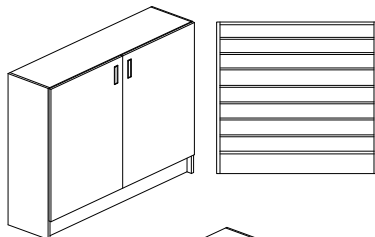

Madrasskåp, vikbara madraser			
1260x340x1200 mm	3197.349.210x		6926:-