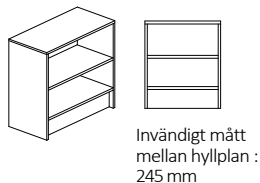

KEXÅS och ULÅS, Bokhylla - öppen hylla, låg

Dekorér enligt dekorkarta sid. 5

Bredd 400/500/600/800/1000mm, djup 300/450/580mm och höjd 720mm

Stomme - 19mm laminerad spånskiva och hyllplan - 19mm laminerad Hdf lamell.

Sockelhöjd 150mm. Vit rygg i 4mm MDF. Levereras inkl. tipskydd.

Bokhylla H.720 mm : 1st flyttbara hyllplan.

TILLVAL: Ställfötter.

Vid beställning ersätt x med nummer för motsvarande dekor.