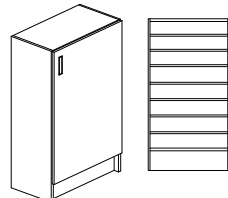

Filt & Kuddskåp			
600x340x1200 mm	3197.348.210x		4762:-

Tillval - pris/skåp			
Ställfötter - 4st			
justermån 25 mm	3911.000.00		335:-
Tilläggs/skåp - Gångjärn-165°			
Gångjärn 3st	3199.003		138:-
Gångjärn 6st	3197.006		277:-