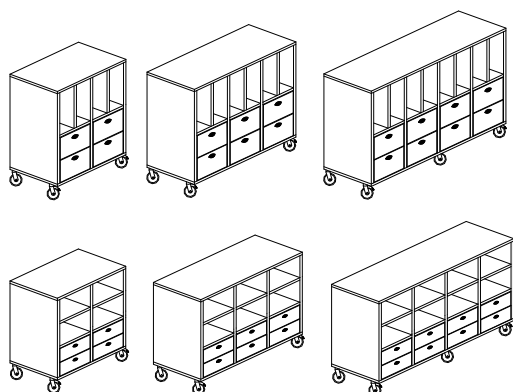

Vid beställning ersätt x med nummer för motsvarande dekor.

ÅREDA - Låda & Pärnfack

600x400x720 mm	3709.004.000x	5523:-
890x400x720 mm	3709.006.000x	7365:-
1180x400x720 mm	3709.008.000x	9731:-

600x400x826 mm	3712.004.000x	6130:-
890x400x826 mm	3712.006.000x	8260:-
1180x400x826 mm	3712.008.000x	10944:-

SMULEN - Låda & Bokfack

600x400x720 mm	3715.004.000x	5523:-
890x400x720 mm	3715.006.000x	7365:-
1180x400x720 mm	3715.008.000x	9731:-

Ange i artikelnummer

för infällt handtag	xxxx.lxx.xxxx
för bygelhandtag	xxxx.Bxx.xxxx