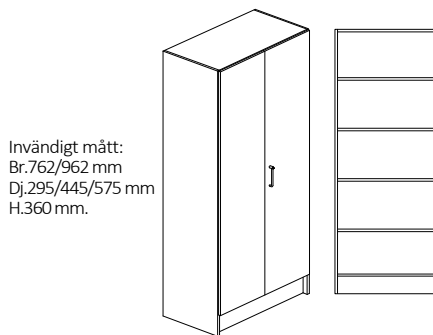

ULÅS, Materialskåp - hel front slät

Dekorér enligt dekorkarta sid. 5

Bredd 400/500/600/800/1000mm, djup 300/450/580mm + 20mm för skåp med lucka och höjd 2100mm

Stomme, lucka och hyllplan - 19mm laminerad spånskiva.

Vita hyllplan med vitkantlist. Sockelhöjd 150mm.

Vit rygg i 4mm MDF. Levereras inkl. tippskydd.

Lucka - gångjärn med integrerad dämpning och självstängning - öppningsvinkel 110°, spanjolett inkl. lås.

Inredning: 4st flyttbara hyllplan. LL = Lika Låsning och HN = Unik Låsning / System.

Högerhängd lucka som standard vid enkellucka. Tillägg för lamellhyllplan - tillägg/skåp.

TILLVAL: Extra hyllplan och ställfötter.

ULÅS kan erhållas med annan inredning - tex. KEXÅS Slöjdska, ring för mer info

Vid beställning ersätt x med nummer för motsvarande dekor.

Invändigt mått:
Br.762/962 mm
Dj.295/445/575 mm
H.360 mm.

Skåp med 4 hyllplan/LL

800x320x2100 mm	4100.324.240x	5056:-
800x470x2100 mm	4110.474.240x	5385:-
800x600x2100 mm	4120.604.240x	5946:-

1000x320x2100mm	4000.324.240x	5287:-
1000x470x2100mm	4010.474.240x	5709:-
1000x600x2100 mm	4020.604.240x	6263:-

Lås i System/HN

För skåp med unik låsning xxx.xxx.280x

Tillägg/skåp - 4st lamellhyllplan

För skåp - dj.320 mm	xxx.324L	866:-
För skåp - dj.470 mm	xxx.474L	1073:-
För skåp - dj.600 mm	xxx.604L	1489:-

Skåp med 4 hyllplan/LL

400x320x2100 mm	4171.324.240x	4226:-
400x470x2100 mm	4171.474.240x	4536:-
400x600x2100 mm	4171.604.240x	4848:-

500x320x2100mm	4181.324.240x	4467:-
500x470x2100mm	4181.474.240x	4767:-
500x600x2100 mm	4181.604.240x	5091:-

600x320x2100mm	4191.324.240x	4600:-
600x470x2100mm	4191.474.240x	4930:-
600x600x2100 mm	4191.604.240x	5316:-

Lås i System/HN

För skåp med unik låsning xxx.xxx.280x