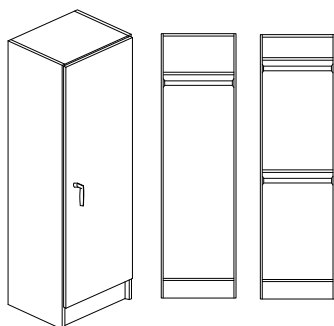

KEXÅS, Klädskåp - hel front slät

Dekoreras enligt dekorkarta sid. 5

Bredd 400/500/600/800/1000mm, djup 450/580mm + 20 mm för skåp med lucka och höjd 2100mm Stomme, lucka och hyllplan - 19mm laminerad spånskiva.

Vita hyllplan med vit kantlist. Sockelhöjd 150mm.

Vit rygg i 4mm MDF. Levereras inkl. tipskydd.

Lucka - gångjärn med integrerad dämpning och självstängning - öppningsvinkel 110°, spanjoletthandtag - Fix 550.

Klädskåp - enkellucka: 1st flyttbart hyllplan och 1st klädstång med enkelkrok eller 2st flyttbara hyllplan och 2st klädstänger med enkelkrokar. Vänster- eller högerhängd lucka.

Klädskåp: 1st flyttbart hyllplan och 1st klädstång med enkelkrokar.

Klädskåp med förvaring: Mellansida, 6st flyttbara hyllplan och 1st klädstång med enkelkrokar.

TILLVAL: Abloy Tryckcylinderlås - välj mellan Lika Låsning eller Olika Låsning.

Säkerhetshandtag* och ställfötter. * Ej Fristående artikel.

Vid beställning ersätt x med nummer för motsvarande dekor och ange H eller V för höger- eller vänsterhängd lucka.

1 hyllplan & 1 stång

400x470x2100 mm	3173.471.230x	4484:-
400x600x2100 mm	3173.601.230x	4767:-

500x470x2100 mm	3183.471.230x	4606:-
500x600x2100 mm	3183.601.230x	4930:-

600x470x2100 mm	3193.471.230x	4733:-
600x600x2100 mm	3193.601.230x	5102:-

2 hyllplan & 2 stänger

400x470x2100 mm	3173.479.230x	4883:-
400x600x2100 mm	3173.609.230x	5183:-

500x470x2100 mm	3183.479.230x	5010:-
500x600x2100 mm	3183.609.230x	5333:-

600x470x2100 mm	3193.479.230x	5154:-
600x600x2100 mm	3193.609.230x	5553:-

Klädskåp

800x470x2100mm	3130.471.230x	5385:-
800x600x2100mm	3130.601.230x	5870:-

1000x470x2100 mm	3030.471.230x	5385:-
1000x600x2100 mm	3030.601.230x	5870:-

Klädskåp m. förvaring

800x470x2100 mm	3130.479.230x	6666:-
800x600x2100 mm	3130.609.230x	7261:-

1000x470x2100 mm	3030.479.230x	6666:-
1000x600x2100 mm	3030.609.230x	7261:-