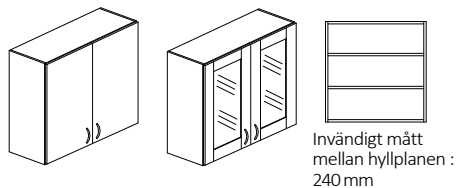

Tillägg/skåp-		
2st lamellhyllplan	xxxx.322L	485:-
Tillval (pris/st)		
2st hyllplan	xxxx.280.000x	242:-

Tillval (pris/styck)

KEXÅS - Abloy lås

Lika låsning LL	3901.000.04	681:-
Olika låsning OL	3901.000.06	681:-

ULÅS - Symo lås

Lika Låsning	3905.300.00	392:-
Låsning i system HN	3905.300.01	392:-
Huvudnyckel	3905.210.00	271:-