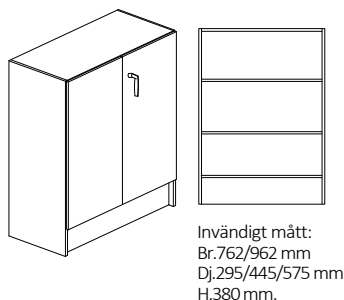

KEXÅS, Materialskåp - hel front slät eller öppen hylla

Dekorér enligt dekorkarta sid 5

Bredd 800/1000mm, djup 300/450/580mm + 20mm för skåp med lucka och höjd 1390mm

Stomme och lucka - 19 mm laminerad spånskiva.

Skåp - Vita hyllplan med vitkantlist. Sockelhöjd 150mm.

Bokhylla, - 19mm lamellhyllplan, bok, björk eller vitdekor. Vit rygg i 4mm MDF. Levereras inkl. tipskydd.

Lucka - gångjärn med integrerad dämpning och självstängning - öppningsvinkel 110°, spanjoletthandtag - Fix 550.

Materialskåp : 2st flyttbara hyllplan. Tillägg för lamellhyllplan - tillägg/skåp.

Bokhylla : 2st eller 3st flyttbara lamellhyllplan.

TILLVAL: Abloy Tryckcylinderlås - välj mellan Lika Låsning eller Olika Låsning.

Säkerhetshandtag* och ställfötter. * Ej fristående artikel.

Vid beställning ersätt x med nummer för motsvarande dekor.

Skåp med 2 hyllplan

800x320x1390 mm	3160.322.230x	4427:-
800x470x1390 mm	3160.472.230x	4733:-
800x600x1390 mm	3160.602.230x	5091:-

1000x320x1390 mm	3060.322.230x	4624:-
1000x470x1390 mm	3060.472.230x	4935:-
1000x600x1390 mm	3060.602.230x	5351:-

Tillägg/skåp - 2st lamellhyllplan

För skåp - dj.320 mm	xxxx.322L	444:-
För skåp - dj.470 mm	xxxx.472L	548:-
För skåp - dj.600 mm	xxxx.602L	751:-

Bokhylla med 2 hyllplan

800x300x1390 mm	3305.302.100x	2886:-
800x450x1390 mm	3305.452.100x	3273:-
800x580x1390 mm	3305.582.100x	3706:-

1000x300x1390 mm	3307.302.100x	3042:-
1000x450x1390 mm	3307.452.100x	3452:-
1000x580x1390 mm	3307.582.100x	3959:-

Bokhylla med 3 hyllplan

800x300x1390 mm	3305.303.100x	3117:-
800x450x1390 mm	3305.453.100x	3561:-
800x580x1390 mm	3305.583.100x	4122:-

1000x300x1390 mm	3307.303.100x	3348:-
1000x450x1390 mm	3307.453.100x	3832:-
1000x580x1390 mm	3307.583.100x	4445:-