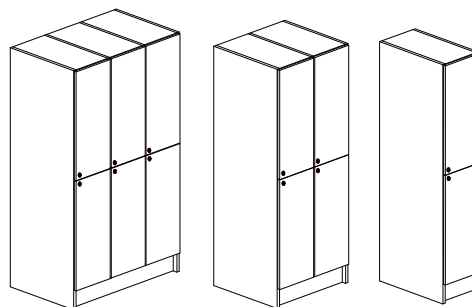

Tillval (pris/styck)

Hänglås - HNSystem

Kombinationshänglås 4 siffrigt 3904.000.05 289:-

Huvudnyckel

Till Assa regellås 3904.100.01 271:-

Till Kodlås 3904.100.02 271:-

Till Hänglås 3904.100.03 133:-

Tillval (pris/styck)

Spegel 300x200 mm 3520.000.00 335:-

Iläggsmatta - 1,3mm Grå 3520.000.02 225:-

Ställfötter justermån 25 mm 3911.000.00 335:-

Namnskytt 65x37mm monterad i höger hörn 3908.000.00 133:-

Kort 53x30mm / ingår ej

Nummerskytt 40x40mm 3908.100.00 133:-

Självhäftande, omonterad silverfärg/svart text

Nummerskytt Ø 40mm 3908.200.00 133:-

Självhäftande, omonterad silverfärg/svart text