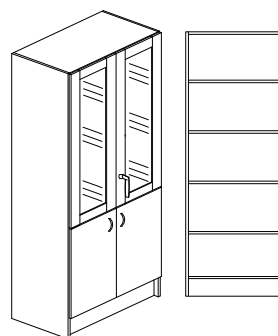

Invändigt mått:
Br.762/962 mm
Dj.295/445/575 mm
H.överdel ca.390 mm
och underdel ca.330 mm

Tillval (pris/styck)

Lika låsning

Tryckcylinderlås - LL 3900.000.04 681:-

Tryckcylinderlås & vridcylinderlås - LL 3900.000.05 1362:-

Olika låsning

Tryckcylinderlås - OL 3900.000.06 681:-

Tryckcylinderlås & vridcylinderlås - OL 3900.000.07 1362:-

Tillval (pris/styck)

*Säkerhetshandtag 835s för Assa/Ruko cylinder 3910.000.00 1247:-

Ställfötter - 4st justermån 25 mm 3911.000.00 335:-

Extra hyllplan/spån

För skåp - dj.320 mm 3xxx.280.000x 242:-

För skåp - dj.470 mm 3xxx.400.000x 306:-

För skåp - dj.600 mm 3xxx.550.000x 340:-

Extra hyllplan/lamell

För skåp - dj.320 mm 3xxx.280.L00x 473:-

För skåp - dj.470 mm 3xxx.400.L00x 612:-

För skåp - dj.600 mm 3xxx.550.L00x 756:-