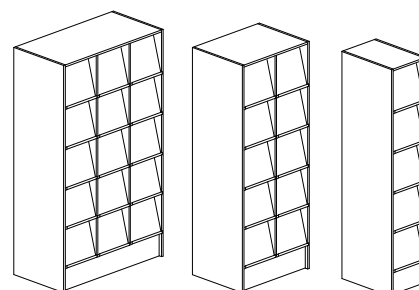

ALVESTA - Tidskriftsfack, för exponering

Dekorér enligt dekorkarta sid. 5

Bredd 292/565/840mm, djup 400 mm och höjd 670/920/1800 mm

Stomme - 19mm laminerad spånskiva. Rygg - 8 mm laminerad spånskiva, infälld.

Exponeringshylla - 12mm laminerad spånskiva - Grafit svart med klaff.

Förvaring av buffertlager sker bakom exponeringshyllan.

Inredning - Tidskriftshylla : Bredd 292 mm - 2 fack, bredd 565 mm - 4 fack och bredd 840 mm 6 fack.

Inv.mått/fack: br.254xdj.380xh.297mm. Inkl. Väggbeslag, maxbelastning 100kg.

Inredning - Tidskriftsfack : Bredd 292 mm - 3, 4 eller 5 fack, bredd 565 mm - 6, 8 eller 10 fack

och bredd 840 mm - 9, 12 eller 15 fack. Inv.mått/fack:br.254xdj.380xh.297 mm. Sockel höjd 150 mm.

TILLVAL: Ställfötter

Vid beställning ersätt x med nummer för motsvarande dekor.

Tidskriftshylla

2 fack

292x400x670 mm

3504.402.000x

3983:-

4 fack

565x400x670 mm

3500.404.000x

5917:-

6 fack

840x400x670 mm -

3501.406.000x

8461:-

Tidskriftsfack

3 fack

292x400x1148 mm

3504.403.000x

4744:-

6 fack

565x400x1148 mm

3500.406.000x

6852:-

9 fack

840x400x1148 mm

3501.409.000x

9489:-

4 fack

292x400x1470 mm

3504.404.000x

4987:-

8 fack

565x400x1470 mm

3500.408.000x

7804:-

12 fack

840x400x1470 mm -

3501.412.000x

10718:-

5 fack

292x400x1800 mm

3504.405.000x

5801:-

10 fack

565x400x1800 mm

3500.410.000x

9126:-

15 fack

840x400x1800 mm -

3501.415.000x

12664:-

Tillval (pris/styck)

Ställfötter

justermån 25mm

3911.000.00

335:-