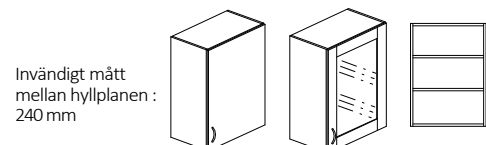

KEXÅS och ULÅS, Väggskåp - slät front eller glas front

Dekorer enligt dekorkarta sid. 5

Bredd 400/500/600/800/1000/1200mm, djup 300mm + 20mm för skåp med lucka och höjd 700/800mm

Stomme, lucka och hyllplan - 19mm laminerad spånskiva.

Vita hyllplan med vitkantlist. Vit rygg i 4mm MDF.

Lucka - gångjärn med integrerad dämpning och självstängning, öppningsvinkel 110°, bygelhandtag i mattkrom.

Glaslucka med 4mm härdat glas, glasram tillverkas med brytsäkring över skarv.

Väggskåp : Höjd 700mm med 1st flyttbara hyllplan och höjd 800mm med 2st flyttbara hyllplan.

Mellansida för skåp med bredd 1200mm. Vänster- eller högerhängd lucka för bredd 400/500/600mm.

Tillägg för lamellhyllplan - tillägg/skåp. Montage med upphängningsvinkel och vägglister.

TILLVAL: KEXÅS : Abloy Vridcylinderlås - välj mellan *Lika Låsning* eller *Olika låsning*.

ULÅS : Symo Regellås, *Lika låsning* eller *Låsning i system* och huvudnyckel

Vid beställning ersätt x med nummer för motsvarande dekor och ange H=högerhängd eller V=vänsterhängd lucka

Väggskåp - slätlucka		
400x320x700 mm	3218.321.210x	2205:-
400x320x800 mm	3210.322.210x	2297:-
500x320x700 mm	3220.321.210x	2280:-
500x320x800 mm	3211.322.210x	2384:-
600x320x700 mm	3222.321.210x	2349:-
600x320x800 mm	3212.322.210x	2459:-
Väggskåp - glaslucka		
400x320x700 mm	3218.321.310x	3083:-
400x320x800 mm	3210.322.310x	3111:-
500x320x700 mm	3220.321.310x	3135:-
500x320x800 mm	3211.322.310x	3244:-
600x320x700 mm	3222.321.310x	3180:-
600x320x800 mm	3212.322.310x	3348:-

Väggskåp - slätlucka		
800x320x700 mm	3224.321.210x	2972:-
800x320x800 mm	3214.322.210x	3099:-
1000x320x700mm	3225.321.210x	3083:-
1000x320x800 mm	3215.322.210x	3232:-
1200x320x700 mm	3226.321.210x	3868:-
1200x320x800 mm	3216.322.210x	4099:-
Väggskåp - glaslucka		
800x320x700 mm	3224.321.310x	4670:-
800x320x800 mm	3214.322.310x	4808:-
1000x320x700mm	3225.321.310x	4704:-
1000x320x800 mm	3215.322.310x	4878:-
1200x320x700 mm	3226.321.310x	5501:-
1200x320x800 mm	3216.322.310x	5611:-