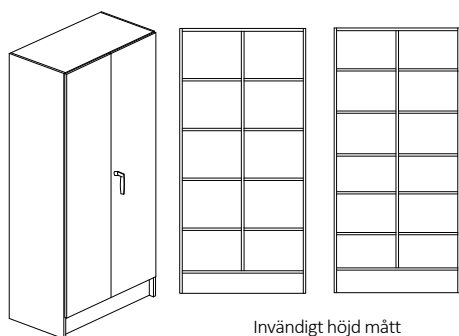

KEXÅS, Materialskåp och Bokhylla - 10 fack eller 12 fack

Dekorér enligt dekorkarta sid. 5

Bredd 800/1000mm, djup 300/450/580mm + 20mm för skåp med lucka och höjd 2100mm

Stomme, lucka och hyllplan - 19mm laminerad spånskiva.

Sockelhöjd 150 mm. Vit rygg i 4mm MDF. Levereras inkl. tipskydd.

Lucka - gångjärn med integrerad dämpning och självstängning - öppningsvinkel 110°, spanjolett-handtag - Fix 550.

Skåp - Vita hyllplan med vitkantlist och Bokhylla - 19mm lamellhyllplan, bok, björk och vitdekor.

Inredning: 10 fack - mellansida och 8st flyttbara hyllplan eller 12 fack - mellansida och 10st flyttbara hyllplan.

TILLVAL: Abloy Vridcylinderlås - välj mellan *Lika Låsning* eller *Olika Låsning*.

Säkerhetshandtag* och ställfötter. * *Ej fristående artikel*

Invändigt höjd mått
mellan hyllplanen:
5 hyllfack - ca.365 mm
6 hyllfack - ca.300 mm

Skåp - 10 fack

800x470x2100 mm	3134.479.230x	6788:-
800x600x2100 mm	3134.609.230x	7474:-

1000x470x2100 mm	3034.479.230x	6788:-
1000x600x2100 mm	3034.609.230x	7474:-

Skåp - 12 fack

800x470x2100 mm	3140.479.230x	7977:-
800x600x2100 mm	3140.609.230x	8947:-

1000x470x2100 mm	3040.479.230x	7977:-
1000x600x2100 mm	3040.609.230x	8947:-

Bokhylla - 10 fack

800x300x2100 mm	3312.309.100x	4808:-
800x450x2100 mm	3312.459.100x	5368:-
800x580x2100 mm	3312.589.100x	6390:-

1000x300x2100 mm	3313.309.100x	5218:-
1000x450x2100 mm	3313.459.100x	5974:-
1000x580x2100 mm	3313.589.100x	6886:-

Bokhylla - 12 fack

800x300x2100 mm	3314.309.100x	5241:-
800x450x2100 mm	3314.459.100x	5870:-
800x580x2100 mm	3314.589.100x	6881:-

1000x300x2100 mm	3315.309.100x	5738:-
1000x450x2100 mm	3315.459.100x	6567:-
1000x580x2100 mm	3315.589.100x	7481:-