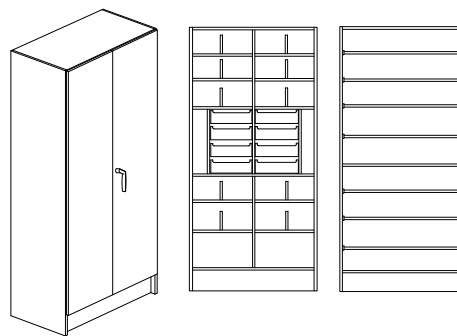

Tillval (pris/styck)

Tryckcylinderlås - LL
Lika låsning 3900.000.04 681:-

Tryckcylinderlås - OL
Olika låsning 3900.000.06 681:-

*Säkerhetshandtag 835s
för Assa/Ruko cylinder 3910.000.00 1247:-

Ställfötter-4st
justermån 25 mm 3911.000.00 335:-