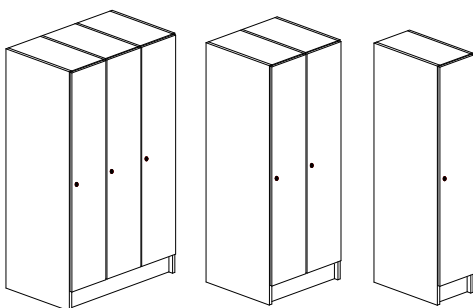

EXHULT - Klädskåp, hel front eller delad front

Dekorér enligt dekorkarta sid. 5

Bredd 300/580/860 mm, djup 550 mm och höjd 1900 mm

Stomme och lucka - 19mm laminerad spånskiva. Sockelhöjd 150 mm.

Vit rygg i 4mm MDF. Levereras inkl. tipskydd.

Lucka - gångjärn med integrerad dämpning och självstängning - öppningsvinkel 110° samt

Assa Hänglåsbeslag, hänglås ingår ej - beställs separat.

Inredning - Klädskåp Hel lucka : 1-, 2- eller 3 fack i bredd. Inv.mått/fack: br.260xdj.530xh.1710mm. Varje fack har 1 st hatthylla (vit) och stång med 2 st krokar.

Inredning - Klädskåp Delad lucka : 2-, 4- eller 6 fack. Inv.mått/fack: br.260xdj.530xh.846mm.

Varje fack har 1 st stång med 2 st krokar.

Hänglåsbeslaget kan bytas ut mot:

Assa regellås huvudnyckelsystem, 2st nycklar/cylinder, Kombinationslås med 4-siffrig kod, privat/publikt.

TILLVAL: Spegel, hänglås, huvudnyckel, ställfötter, iläggsmatta, namnskytt och nummerskytt.

Fronter i avvikande färg - mot förfrågan, RFID-lås på förfrågan.

(RFID-lås levereras omonterade, exkl. batteri 4xAAA.)

Vid beställning ersätt x med nummer för motsvarande dekor och ange H eller V för höger- eller vänsterhängd lucka.

Klädskåp - hel lucka, Assa Hänglås vred

1 fack - 300x550x1900 mm	3520.501.000x	3735:-
2 fack - 580x550x1900 mm	3520.502.000x	5813:-
3 fack - 860x550x1900 mm	3520.503.000x	7983:-

Tillägg: pris*antal fack

Assa Regellås 10450 3904.300.00 265:-

Tillägg: pris*antal fack 4

siffrigt Kodlås 3904.400.00 514:-

Klädskåp - delad lucka, Assa Hänglås vred

2 fack - 300x550x1900 mm	3537.502.000x	4260:-
4 fack - 580x550x1900 mm	3537.504.000x	6817:-
6 fack - 860x550x1900 mm	3537.506.000x	9403:-

Tillägg: pris*antal fack

Assa Regellås 10450 3904.300.00 265:-

Tillägg: pris*antal fack

4 siffrigt Kodlås 3904.400.00 514:-