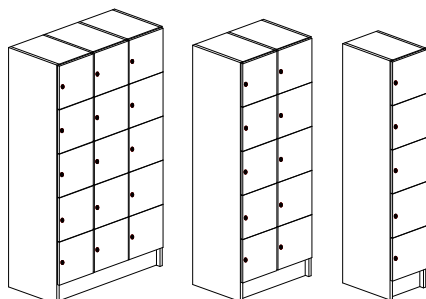

EXHULT - Förvaringsfack med hel lucka eller med postinkast

Dekorer enligt dekorkarta sid. 5

Bredd 300/580/860 mm, djup 420/550 mm och höjd 1900 mm

Stomme och lucka - 19mm laminerad spånskiva. Sockelhöjd 150 mm.

Vit rygg i 4mm MDF. Levereras inkl. tipskydd.

Lucka - gångjärn med integrerad dämpning och självstängning - öppningsvinkel 110° samt

Assa hänglåsbeslag, hänglås ingår ej - beställs separat.

Inredning - Hel lucka : 5-, 10- eller 15 fack - Inv.mått/fack: br.260xdj.390/530xh.327 mm.

Förberett för hyllplan. *Höger eller vänsterhängd lucka.*

Inredning -Lucka med postinkast : 5-, 10- eller 15 fack - Inv.mått/fack: br.260xdj.390/530xh.327 mm.

Varje fack har 1 st posthyllplan. *Högerhängd lucka.*

Hänglåsbeslag kan bytas ut mot:

Assa regellås huvudnyckelsystem, 2st nycklar/cylinder, **Kombinationslås**, 4-siffrigt kodlås, privat/publikt.

TILLVAL: Hänglås, hyllplan, ställfötter, huvudnyckel, namnskylt och nummerskylt, RFID läs på förfrågan

Fronter i avvikande färg - mot förfrågan. (RFID-lås levereras omonterad, exkl. batteri 4xAAA)

Vid beställning ersätt x med nummer för motsvarande dekor och ange H eller V för höger- eller vänsterhängd lucka.

Hel lucka - Assa Hänglåsbeslag	5	
fack		
300x420x1900 mm	3523.405.000x	4998:-
300x550x1900 mm	3523.505.000x	5287:-
10 fack		
580x420x1900 mm	3524.410.000x	8796:-
580x550x1900 mm	3524.510.000x	9206:-
15 fack		
860x420x1900 mm	3525.415.000x	12583:-
860x550x1900 mm	3525.515.000x	13137:-

Tillägg: pris*antal fack		
Assa regellås 10450	3904.300.00	265:-
Tillägg: pris*antal fack		
4-siffrigt Kodlås	3904.400.00	514:-

Lucka med postinkast - Assa Hänglåsbeslag 5

fack		
300x420x1900 mm	3530.405.000x	5414:-
300x550x1900 mm	3530.505.000x	5783:-
10 fack		
580x420x1900 mm	3531.410.000x	9536:-
580x550x1900 mm	3531.510.000x	9998:-
15 fack		
860x420x1900 mm	3532.415.000x	13674:-
860x550x1900 mm	3532.515.000x	14332:-
Tillägg: pris*antal fack		
Assa regellås 10450	3904.300.00	265:-
Tillägg: pris*antal fack		
4-siffrigt Kodlås	3904.400.00	514:-