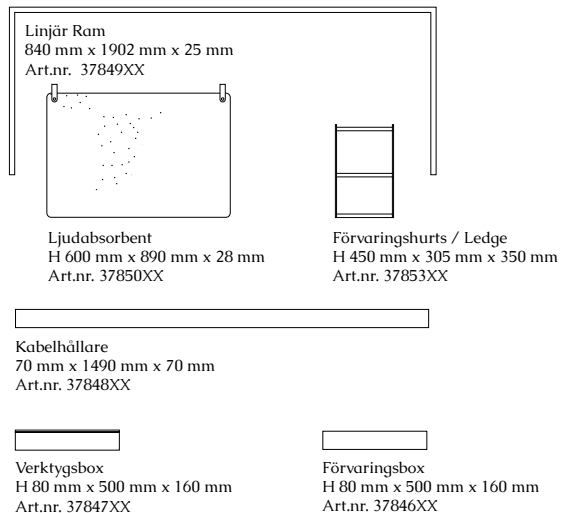

Material & Colours

Toolbox, Storage/Cord, Cableholder, Linear beam, Ledge

Sound Absorber

Benämning	Beskrivning	Art. Nr.	PRIS
Enfold toolbox		37846xx	1661
Enfold storage/cord		37847xx	1661
Enfold cableholder		37848xx	1597
Enfold linear beam		37849xx	3364
Enfold ledge		37853xx	3546
Enfold sound absorber green	Camira synergy lds23	3785005	4421
Enfold sound absorber blue	Camira synergy lds58	3785008	4421
Enfold sound absorber black	Camira synergy lds27	3785010	4421
Enfold sound absorber beige	Camira synergy lds32	3785011	4421
Enfold sound absorber burgundy	Camira synergy lds40	3785013	4421