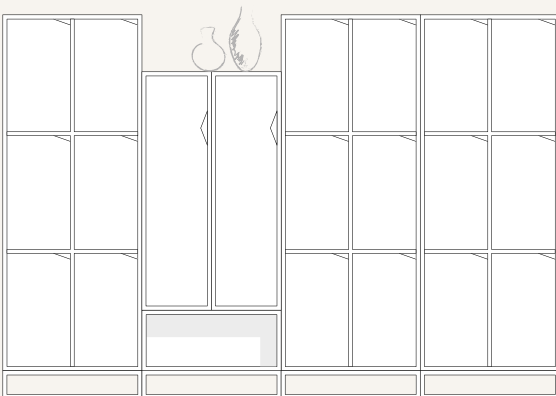

Färdiga konfigurationer

C006