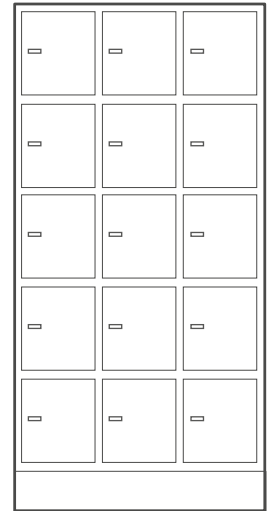

SF9/19
1932 x 910 x 372