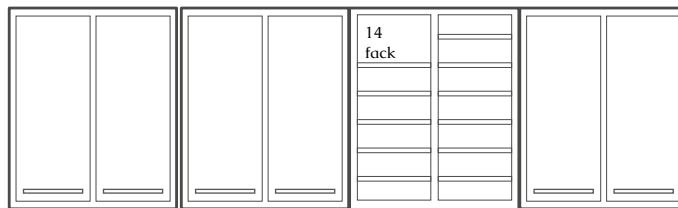

DD6/9
876 x 613 x 580

DD6/9
876 x 613 x 580

LD6/9
876 x 613 x 580

DD6/9
876 x 613 x 580

FÖRVARING EVOLUTION

Kopieringsrum XL

Bänkskåp, lådskåp, bänkskiva, väggskåp och postsortering med 14 fack.

Total bredd: 2472 mm