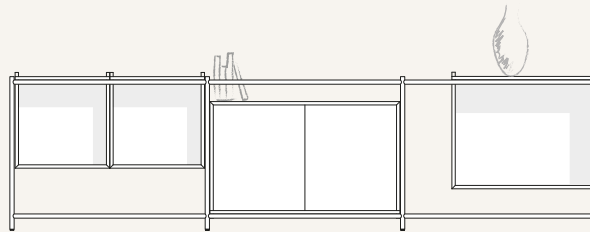

Blomlåda
238 x 224 x 385
Art.nr. 3330x

Färdiga konfigurationer

U001

U002

U003

U004

U005

U006