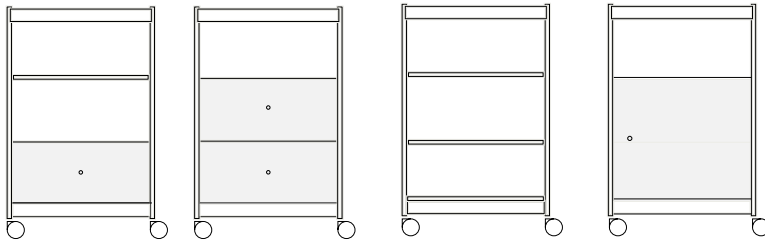

Beside Mid
Ram, 1 st låda,
2 st hyllplan

H 660 x 416 x 416
Art.nr. 339xx

Beside Mid
Frame, 2 st lådor,
1 st hyllplan

H 660 x 416 x 416
Art.nr. 340xx

Beside Mid
Ram, 4 st hyllplan

H 660 x 416 x 416
Art.nr. 341xx

Beside Mid
Ram, 1 st skåp,
1st hylla

H 660 x 416 x 416
Art.nr. 345xx