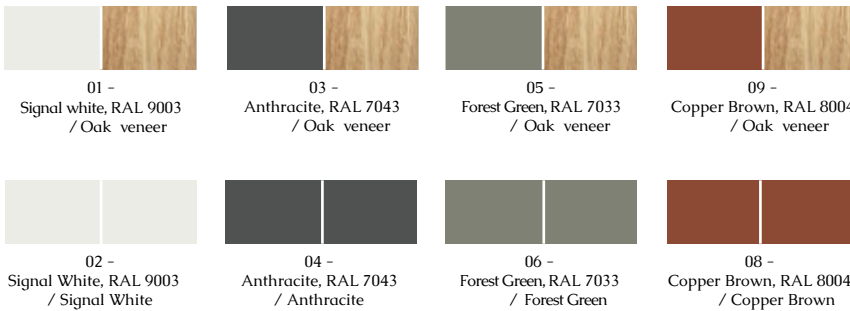

Material & Colours

Benämning	Beskrivning	Art.nr.	Pris
Beside Tall	Stativ, 1 st låda, 3 st hyllplan	336xx	8850
Beside Tall	Stativ, 2 st lådor, 2 st hyllplan	337xx	9490
Beside Tall	Stativ, 5 st hyllplan	338xx	8600
Beside Tall	Stativ, 1 st skåp, 2 st hyllplan	346xx	8850
Beside Mid	Stativ, 1 st låda, 2 st hyllplan	339xx	8350
Beside Mid	Stativ, 2 st lådor, 1 st hyllplan	340xx	8990
Beside Mid	Stativ, 4 st hyllplan	341xx	8100
Beside Mid	Stativ, 1 st skåp, 1 st hyllplan	345xx	8350
Beside Tidningshållare		342xx	397
Beside krok		343xx	227
Beside påbyggnadshyllplan		344xx	680