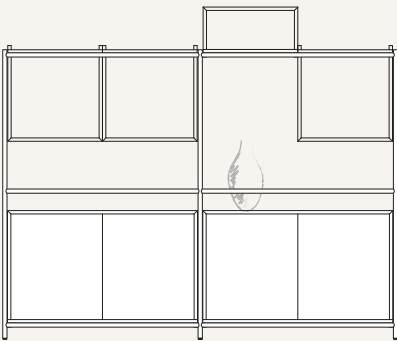

Blomlåda
238 x 224 x 385
Art.nr. 3330x

Färdiga konfigurationer

U001

U002

U003

U004

U005

U006