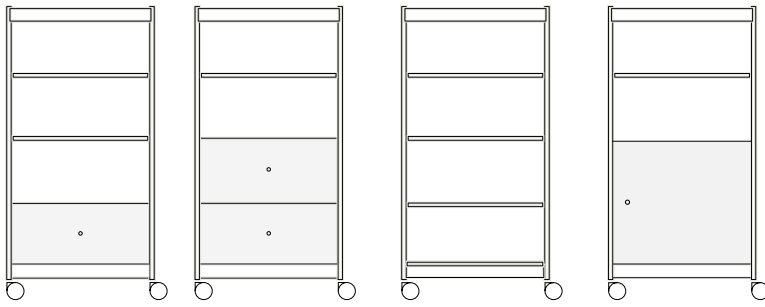

FÖRVARING

Beside Tall
Ram, 1 st låda,
2 st hyllplan

H 840 x 416 x 416
Art.nr. 336xx

Beside Tall
Ram, 2 st låda,
2 st hyllplan

H 840 x 416 x 416
Art.nr. 337xx

Beside Tall
Ram,
5 st hyllplan

H 840 x 416 x 416
Art.nr. 338xx

Beside Tall
Ram, 1st skåp
2 st hyllplan

H 840 x 416 x 416
Art.nr. 346xx