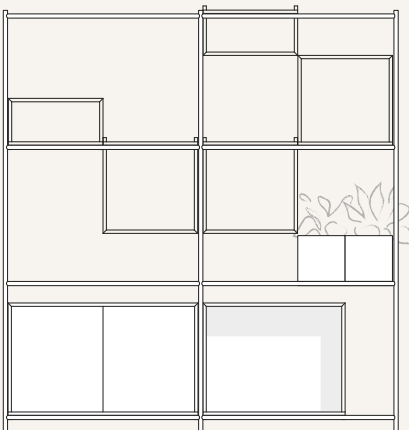

FÖRVARING

Moduler

Färdiga konfigurationer

U008