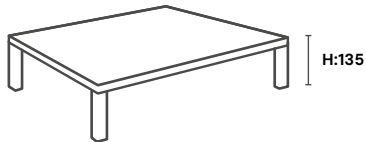

Tillval

Vi erbjuder flera olika tillval till våra produkter allt från olika typer av lås till avdelare.

Bensats