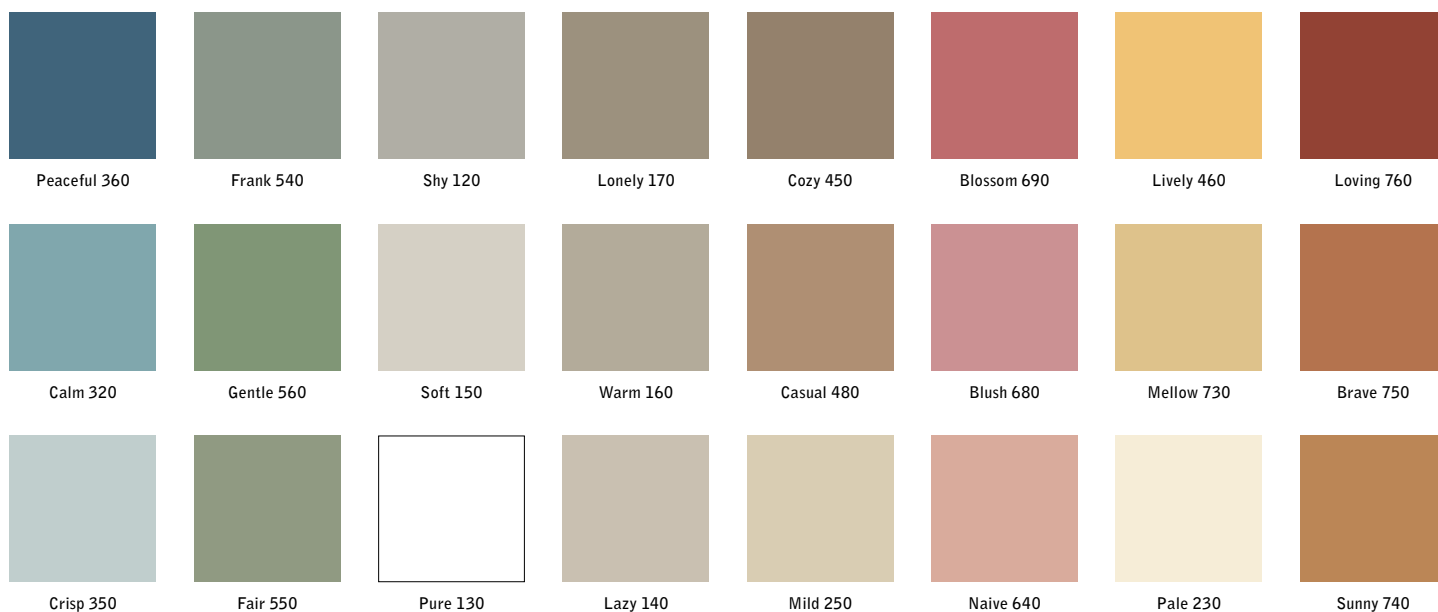

Övriga färger offereras

2000x 2000
41537Z-2

3000 x 2000
41537Z-3

4000 x 2000
41537Z-4

5000 x 2000
41537Z-5

SILK WALL

SILK-GLASS® är ett banbrytande material med en silkeslen matt yta. Inga reflektioner och precis lika bra att skriva på och sudda som vanligt glas. Den unika ytan ger våra 24 utvalda färger ett vackert djup och en rik färgton som fångar ljusets skiftningar under dagen. Det gör Silk Wall till en revolutionerande matt skrivtavla.