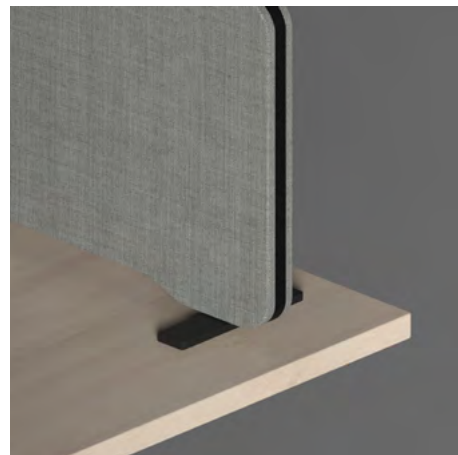

EDGE BORDSBESLAG

75420S-F

75420S-T

75402-S

Artikelnummer	Benämning	Vikt kg	Pris
75420S-T	Bordsbeslag Ease toppmonterad svart, par (Max 35mm bordsskiva)	0,1	541 kr
75420G-T	Bordsbeslag Ease toppmonterad grå, par (Max 35mm bordsskiva)	0,1	541 kr
75420V-F	Bordsbeslag Ease frontmonterad vit, par (max bordsskiva 35mm)	0,1	541 kr
75420S-F	Bordsbeslag Ease frontmonterad svart, par (Max 35mm bordsskiva)	0,1	541 kr
75420G-F	Bordsbeslag Ease frontmonterad grå, par (Max 35mm bordsskiva)	0,1	541 kr
75416-DOLD	V-bracket dold - Edge table	0,2	174 kr
75418-DOLD	L-bracket dold, kort - Edge table	0,2	88 kr
75417-DOLD	L-bracket dold, lång - Edge table	0,1	137 kr
75402-S	Rest, fristående fot till EDGE bord, svart	0,3	302 kr
75402-G	Rest, fristående fot till EDGE bord, grå	0,3	302 kr