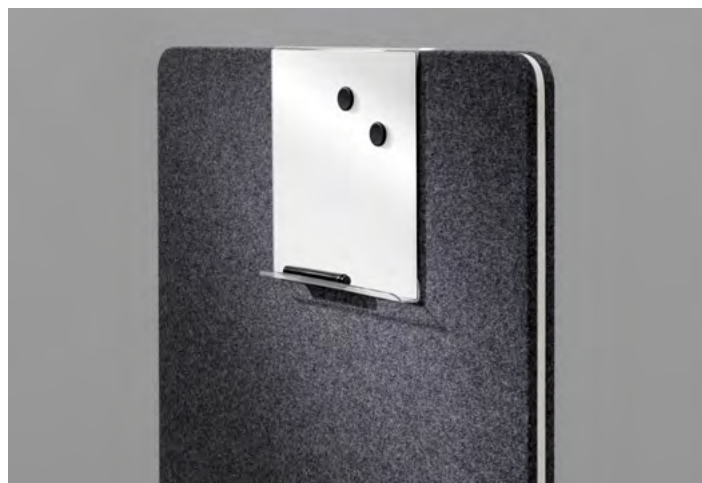

EDGE TILLBEHÖR

Artikelnummer	Benämning	Mått b x h mm	Vikt kg	Pris
1588-färgkod	MOOD Glastavla för EDGE golvskärm	300 x 300	1,8	1 201 kr
1589-färgkod	MOOD Glastavla för EDGE golvskärm	500 x 500	3,9	2 010 kr
1587-färgkod	MOOD Glastavla för EDGE bordsskärm	300 x 300	1,8	1 201 kr