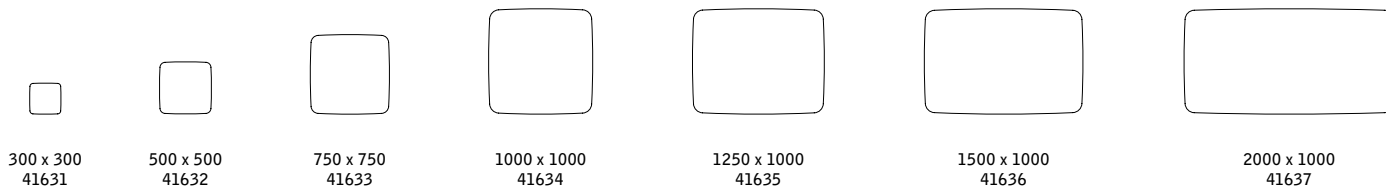

FLOW WALL

Glastavla med en unik rundad flow-form som helt saknar raka linjer, vilket ger en mjuk känsla på väggen. Tavlan är tillverkad i optiskt glas med extra låg järnhalt, vilket ger ett helt klart glas utan gröna toner. Det klara glaset ger en lyster och en exakthet i färgerna som inte kan uppnås med ett vanligt standardglas. Tavlan kan beställas i alla våra 24 utvalda färger. Designad av HALLEROED.

Dolda beslag
Djup från vägg 12 mm
MOOD-GLASS i 24 färger
Magnetbärande
Härdat, optiskt glas

Artikelnummer	Benämning	Mått b x h mm	Vikt kg	Pris
41631-färgkod	FLOW Glastavla	300 x 300	1,6	1 025 kr
41632-färgkod	FLOW Glastavla	500 x 500	3,6	1 536 kr
41633-färgkod	FLOW Glastavla	750 x 750	10	2 732 kr
41634-färgkod	FLOW Glastavla	1000 x 1000	16	5 014 kr
41635-färgkod	FLOW Glastavla	1250 x 1000	17	5 986 kr
41636-färgkod	FLOW Glastavla	1500 x 1000	20	6 935 kr
41637-färgkod	FLOW Glastavla	2000 x 1000	27	8 540 kr

Övriga färger offereras