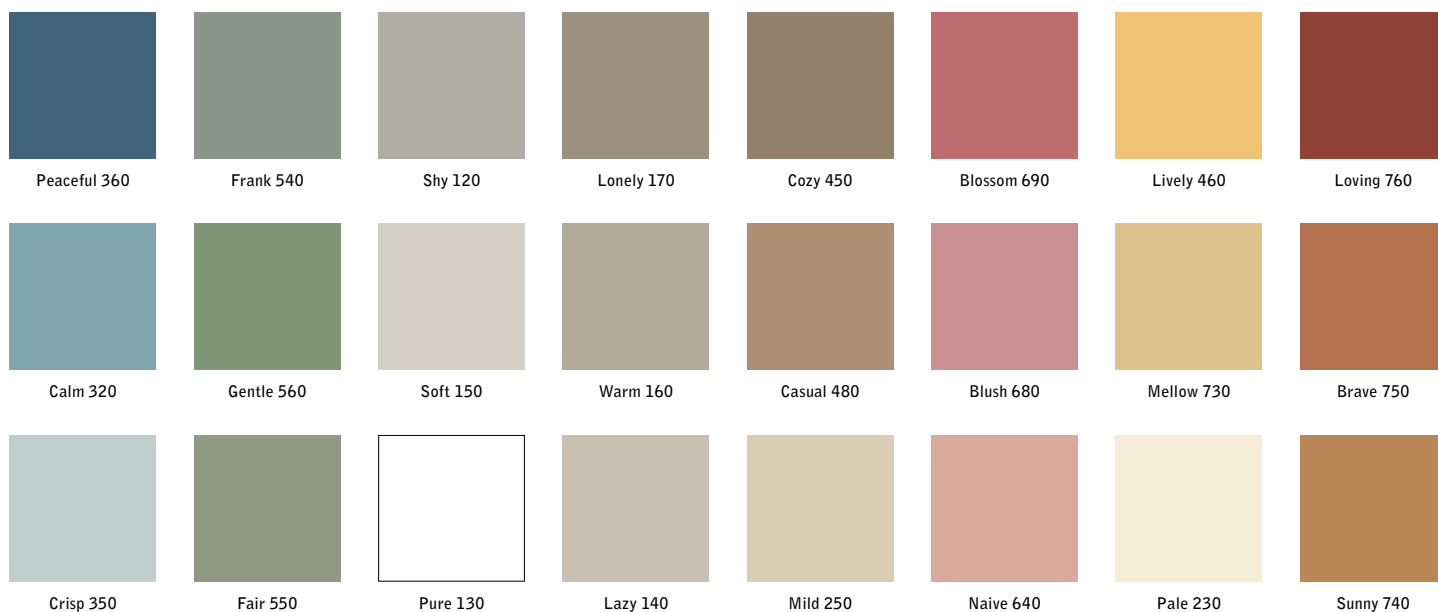

FLOW WALL

Glastavla med en unik rundad flow-form som helt saknar raka linjer, vilket ger en mjuk känsla på väggen. Tavlan är tillverkad i optiskt glas med extra låg järnhalt, vilket ger ett helt klart glas utan gröna toner. Det klara glaset ger en lyster och en exakthet i färgerna som inte kan uppnås med ett vanligt standardglas. Tavlan kan beställas i alla våra 24 utvalda färger. Designad av HALLEROED.

Dolda beslag
Djup från vägg 12 mm
MOOD-GLASS i 24 färger
Magnetbärande
Härdat, optiskt glas

Artikelnummer	Benämning	Mått b x h mm	Vikt kg	Pris
41631-färgkod	FLOW Glastavla	300 x 300	1,6	1 025 kr
41632-färgkod	FLOW Glastavla	500 x 500	3,6	1 536 kr
41633-färgkod	FLOW Glastavla	750 x 750	10	2 732 kr
41634-färgkod	FLOW Glastavla	1000 x 1000	16	5 014 kr
41635-färgkod	FLOW Glastavla	1250 x 1000	17	5 986 kr
41636-färgkod	FLOW Glastavla	1500 x 1000	20	6 935 kr
41637-färgkod	FLOW Glastavla	2000 x 1000	27	8 540 kr

Övriga färger offereras