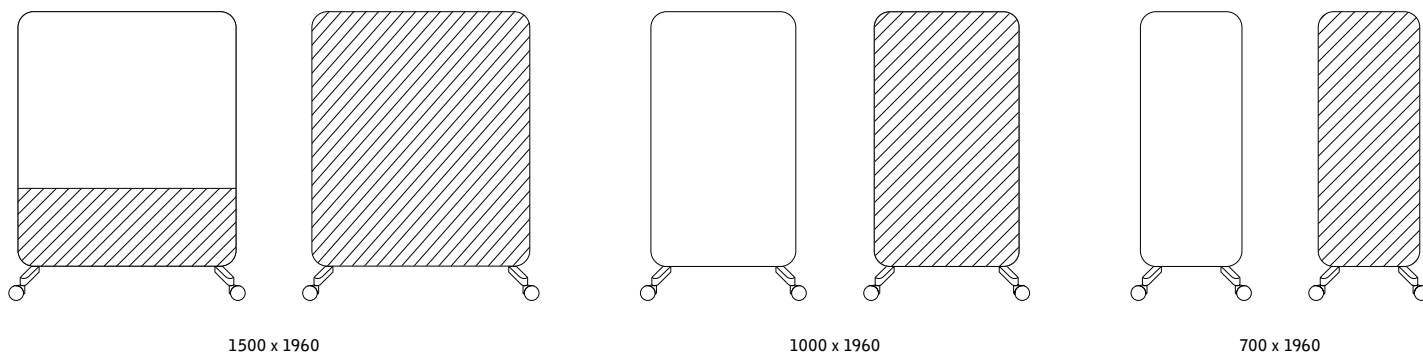

15 färgkombinationer
Magnetbärande skrivyta
Härdat, optiskt glas
MOOD- eller matt SILK-GLASS®
Fötter i grå, svart eller ek
45 mm ljudabsorberande fyllning
FSC Mix: FSC-C170086
EPD (EPD International): S-P-04947

Artikelnummer	Benämning	Mått b x h mm	Vikt kg	Pris
70507-tyg-glas	MOOD FABRIC Mobil glastavla	700 x 1960	24	10 358 kr
70501-tyg-glas	MOOD FABRIC Mobil glastavla	1000 x 1960	35	11 284 kr
70504-tyg-glas	MOOD FABRIC Mobil glastavla	1500 x 1960	41	14 466 kr
70507M-tyg-glas	MOOD FABRIC Mobil glastavla, SILK-GLASS®	700 x 1960	24	12 429 kr
70501M-tyg-glas	MOOD FABRIC Mobil glastavla, SILK-GLASS®	1000 x 1960	35	13 540 kr
70504M-tyg-glas	MOOD FABRIC Mobil glastavla, SILK-GLASS®	1500 x 1960	41	17 360 kr
1755	MOOD FABRIC Fot/Hjul-sats Grå (beställs separat)		3,9	3 290 kr
1755-S	MOOD FABRIC Fot/Hjul-sats Svart (beställs separat)		3,9	3 290 kr
8755	MOOD FABRIC Fot Ek, svarta hjul (beställs separat)		4,6	5 208 kr