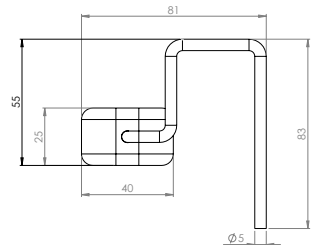

Ledlist är monterad i träskena, kabel ingår.

585 mm mellan LED och dimmer, 3100 mm mellan dimmer och drivdon.

Europlug ingår.

Placera ej produkten i fuktiga utrymmen (utomhus/våtutrymme).

Montering, (görs av kund på plats): fästen monteras i sidor på produkten och hängs på valfri A30 skärm.