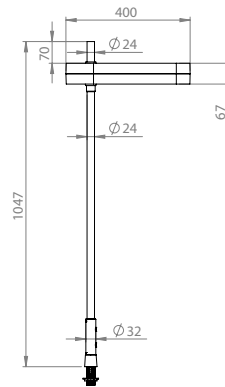

### The Lightning Bordslampa

Kan monteras direkt i bordsskiva eller i Table Top Slim med hål för lampa, se nedan.

Hålsågningsmått  $\varnothing 25$  mm. Kabel 3,5 meter. Har ojordad stickkontakt.

821055-1	Se ritning	vit	4859.00
821055-2	Se ritning	svart	4859.00