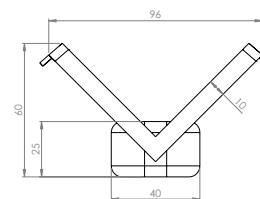

Woodlight Open Hut

821171-2	L. 1880	ask/svart	4115.00
821171-12	L. 1880	ask/vit	4115.00
821171-14	L. 1880	ask/grå	4115.00

Watt: 12 W/m
Lumens: 1200 lm/m
Färgtemperatur: 3000K
LUX: max 230
CRI: >80
Belysningsvinkel: 120°