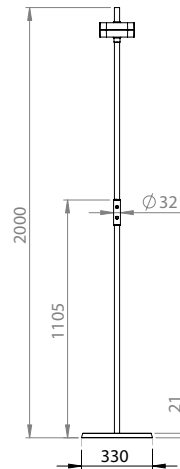

Watt (Hela lampan): 30+30W
LED Volt: AC 100-240V DC 24V
Lumens: ≥ 4400 lm
Färgtemp: 3500K
LUX: 1500/900/200 mm
CRI: >80
Belysningsvinkel: 120°