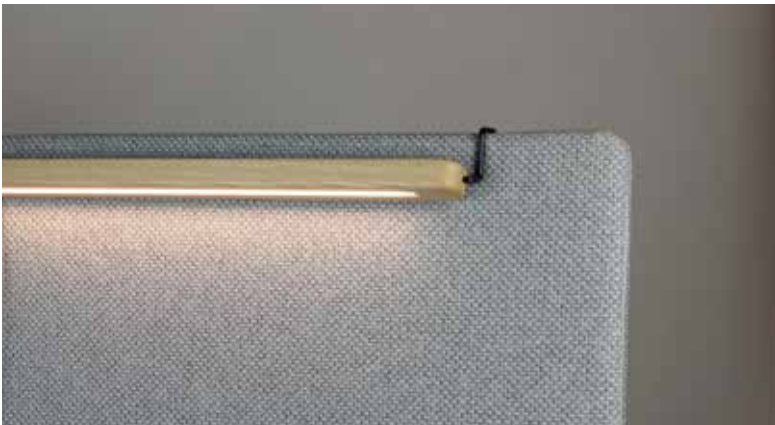

Woodlight A30 är en effektiv och snygg dekorbelysning i vitlaserad ask för A30 skärmar. Med touchdimmer justeras ljuset till önskad styrka. Woodlight går även att vinkla för att uppnå maximal effekt.

WOODLIGHT A30

Skena i vitlaserad ask. Grå tygkabel. Vinklingsbar med dimmer på kabeln. Stålfästen lackade i svart eller vit. Se ritning på web för exakta mått. Klisteretikett medföljer som visar var strömbrytaren sitter när kabeln är dold.

Woodlight A30

821164-2	L. 500	ask/svart	2776.00
821164-12	L. 500	ask/vit	2776.00
821165-2	L. 900	ask/svart	3085.00
821165-12	L. 900	ask/vit	3085.00
821166-2	L. 1300	ask/svart	3497.00
821166-12	L. 1300	ask/vit	3497.00
821167-2	L. 1800	ask/svart	3806.00
821167-12	L. 1800	ask/vit	3806.00

Watt: 12 W/m

Lumens: 1200 lm/m

Färgtemperatur: 3000K

LUX: max 230

CRI: >80

Belysningsvinkel: 120°