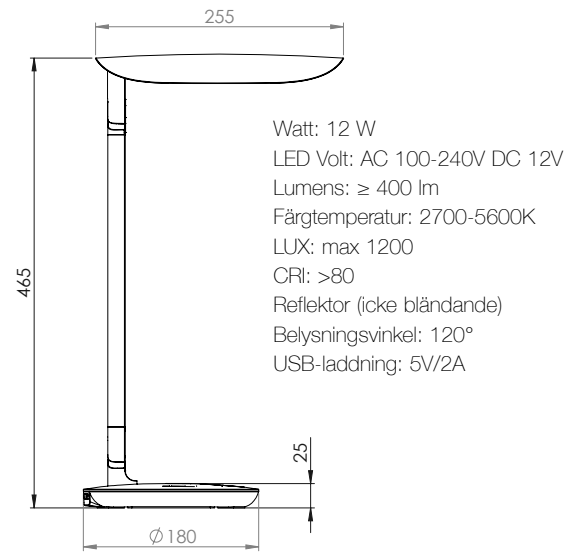

FUNKIA LED LAMPA

Funkia LED lampa

Justerbar i 6 olika ljusstyrkor och 4 olika färgtemperaturer. Med dubbla USB-portar. Har ojordad stickkontakt, 1,5 m.

821006
821006-1

svart 1638.00
vit 1638.00