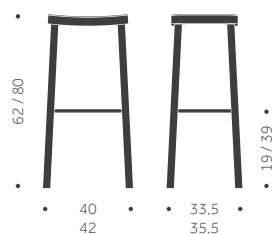

PALL DISC

Klädd sits

3790

4510

4660

0,45m/3st

HÖJD 62, 80 CM

PALL DISC

Balzar Beskow

I trä med
träsis, fotring
i metall. Höjd:
62, 80 cm
Utföranden:
A = Helt i trä
B = Klädd sits

HÖJD 62, 80 CM

PALL HOOP

Helt i trä

PALL HOOP

Klädd sits

BJÖRK