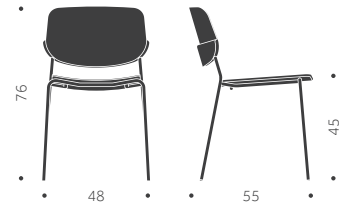

INKL. TYG

KUBIK/ST

VIKT

TYGÅTGÅNG

BLOCK A

Helt i trä

BLOCK B

Klädd sits

TILLÄGG FÖR

Standardbets/ täcklack per stol

Avtagbar klädsel med urinduk exkl. tyg

Extra avtagbar klädsel

PER STOL	EXKL. TYG	INKL. TYG
590		
	860	
	650	940

590

EXKL. TYG

INKL. TYG

BLOCK

DESIGN SAMI KALLIO

Balzar Beskow

Träslag: Björk, bok, ek, ask
Ytbehandling: Lackad, betsad
Sits: Trä, klädd sits
Utföranden:
A = Helt i trä
B = Klädd sits
C = Klädd sits och rygg

BLOCK A

Helt i trä

BLOCK B

Klädd sits

BLOCK C

Klädd sits och rygg

	BJÖRK	EXKL. TYG	INKL. TYG	KUBIK/ST	VIKT	TYGÅTGÅNG
BLOCK A	3240			0,00/0	5,0 kg	
BLOCK B		3840	4040	0,00/0	5,3 kg	1,0m/4st
BLOCK C		4260	4840		5,7 kg	0,8m/1st

BLOCK A