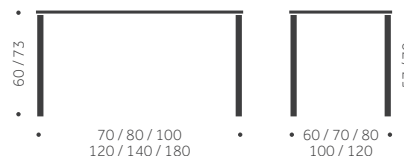

Laminat, linoleum, annan färg än standard
Betsad / täcklackad skiva
Andra bordshöjder

offereras
550
offereras

B-26

DESIGN TIM ALPEN

Balzar Beskow

Träslag: Björk, ek, ask
Ytbehandling: Lackad, betsad
Skivbeläggning: Faner, laminat,
linoleum.
Skiva: 30 mm SPP, kantlist 1 mm
Hörnradi 37 mm
Höjd: 73 cm