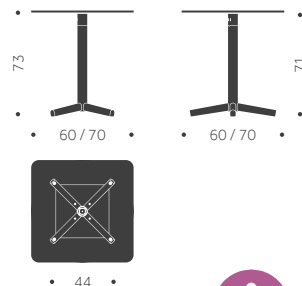

UNITE WOOD M4

DESIGN TIM ALPEN

Balzar Beskow

Träslag: Björk, ek, ask
Ytbehandling: Lackad, betsad
Skivbeläggning: Faner, laminat, linoleum.
Underrede: Björk, ask, ek
Skiva: 22 mm MDF, kantlist 1 mm
Hörnradi: 70 mm
Höjd: 55, 60, 73 cm