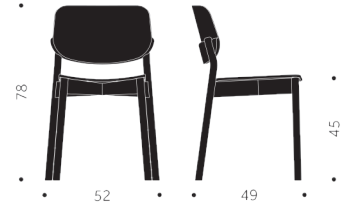

	BJÖRK	EXKL. TYG	INKL. TYG	KUBIK/ST	VIKT	TYGÅTGÅNG
BETA A Helt i trä	3490				5.2 kg	
BETA B Klädd sits		3960	4260		5.5 kg	0,6m/2
BETA A Helt i trä	4130				5.2 kg	
BETA B Klädd sits		4620	4920		5.5 kg	0,6m/2

GBG

DESIGN SAMI KALLIO

Stomme i trä, sittskal i formpressat trä. Filtassar med rörnät som standard. Betsningsvarianter: Sits, rygg, underrede, hela stolen.

A

B

	BJÖRK	EXKL. TYG	INKL. TYG	KUBIK/ST	VIKT	TYGÅTGÅNG
GBG A Helt i trä	3450				5.2 kg	
GBG B Klädd sits		3890	4200		5.5 kg	0,6m/2
GBG A Helt i trä	3860				5.2 kg	
GBG B Klädd sits		4310	4620		5.5 kg	0,6m/2
TILLÄGG FÖR	PER STOL	EXKL. TYG	INKL. TYG			
Standardbets/ täcklack per stol	590					
Avtagbar klädsel med urinduk exkl. tyg		760				
Extra avtagbar klädsel		720	840			

BLOCK WOOD

DESIGN SAMI KALLIO

Balzar Beskow

Träslag: Björk, bok, ek, ask
Ytbehandling: Lackad, betsad
Sits: Trä, klädd sits
Utföranden:
A = Helt i trä
B = Klädd sits
C = Klädd sits och rygg

A

B

BLOCK A

Helt i trä

BLOCK B

Klädd sits

BJÖRK	EXKL. TYG	INKL. TYG	KUBIK/ST	VIKT	TYGÅTGÅNG
5440			0,00/0	5,0 kg	
	6040	6240	0,00/0	5,3 kg	1,0m/4st

5440

EXKL. TYG

INKL. TYG

KUBIK/ST

VIKT