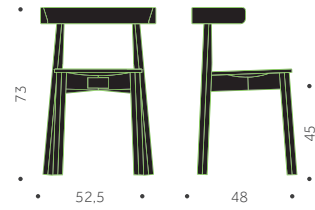

GBG

DESIGN SAMI KALLIO

Stomme i trä, sittskal i formpressat trä. Filtassar med rörnät som standard. Betsningsvarianter: Sits, rygg, underrede, hela stolen.

A

B

	BJÖRK	EXKL. TYG	INKL. TYG	KUBIK/ST	VIKT	TYGÅTGÅNG
GBG A Helt i trä	3450				5.2 kg	
GBG B Klädd sits		3890	4200		5.5 kg	0,6m/2
GBG A Helt i trä	3860				5.2 kg	
GBG B Klädd sits		4310	4620		5.5 kg	0,6m/2
TILLÄGG FÖR	PER STOL	EXKL. TYG	INKL. TYG			
Standardbets/ täcklack per stol	590					
Avtagbar klädsel med urinduk exkl. tyg		760				
Extra avtagbar klädsel		720	840			

BLOCK KS A

Helt i trä

BLOCK KS B

klädd sits

BLOCK KS C

Klädd sits och rygg

	ASK	EXKL. TYG	INKL. TYG	KUBIK/ST	VIKT	TYGÅTGÅNG
BLOCK KS A	3890			0,00/0	6,0 kg	
BLOCK KS B		4330	4530	0,00/0	6,3 kg	1,0m/4st
BLOCK KS C		4740	5320			0,8m/1st

STOL KS-346

DESIGN HÅKAN JONSSON

Balzar Beskow

Stomme i massivträ. Skiktlimmad sits och rygg.
Betsningsvarianter: Rygg, sits, stomme, hela stolen

A

B

TYGÅTGÅNG

KS-346 A

Helt i trä

KS-346 B

Klädd sits

BJÖRK, BOK

EXKL. TYG

INKL. TYG

KUBIK/ST

VIKT