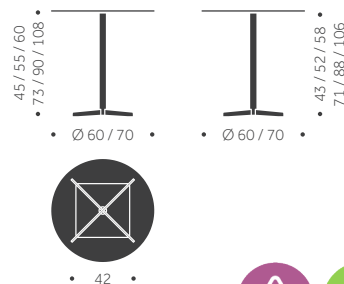

UNITE M4R - HÖJD 72 CM

Ø 60 cm
Ø 70 cm

**BJÖRK,
EK, ASK**

LAMINAT

DESKTOP

KUBIK/ ST

VIKT

5210

5210

5380

5430

5430

5760

UNITE M4R - HÖJD 45, 55, 60, 90, 108 CM

Ø 60 cm
Ø 70 cm

**BJÖRK,
EK, ASK**

LAMINAT

DESKTOP

KUBIK/ ST

VIKT

5750

5750

5910

5960

5960

6290

TILLÄGG FÖR

Laminat, linoleum, annan färg än standard

Kromat underrede Unite 4

Kromade fötter per bord Unite 4

Standardbets/ täcklack per skiva

Oljad skiva

offereras

offereras

offereras

550

1100