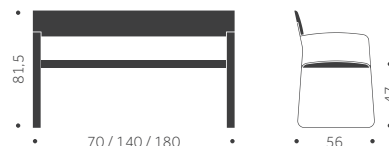

	BJÖRK BOK	ASK	EK	KUBIK/ST	VIKT
120 cm	15190	17070	19000		
140 cm	15710	18280	20030		
180 cm	16530	20030	22450		

SB-421

DESIGN TIM ALPEN

Träslag: Björk, bok, ek
Massivträ i sits.
Ytbehandling: Lackad, betsad
Sits: Trä

	BJÖRK BOK	ASK	EK	KUBIK/ST	VIKT
120 cm	18900	20780	22710		
140 cm	19420	21990	23740		
180 cm	20240	23740	26160		

TILLÄGG FÖR

Standardbets/ täcklack per bänk	1220
Oljning per bänk	2190
Fastsättning i golv	1440

SO-420

DESIGN TIM ALPEN

Balzar Beskow

Träslag: Björk, bok, ek
Massivträ i sits och rygg.
Ytbehandling: Lackad, betsad
Sits: Trä

	BJÖRK	ASK	EK	KUBIK/ST	VIKT
70 cm	20160	23270	23940		
140 cm	22580	26380	29870		
180 cm	24590	29410	33250		