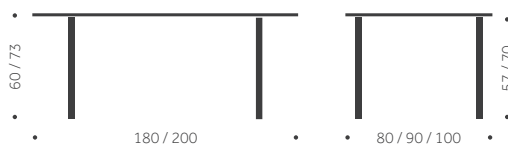

BJÖRK, BOK UNDERREDE

EK, ASK UNDERREDE

B-15 OV	BJÖRK, BOK UNDERREDE			EK, ASK UNDERREDE		
	FANÉR BJÖRK	LAMINAT	DESKTOP	FANÉR EK, ASK	LAMINAT	DESKTOP
180x80 cm	9990	9880	10730	10550	10740	12150
180x90 cm	10540	10420	11420	11120	11320	13240
200x100 cm	13780	13670	14700	14570	14460	15550

TILLÄGG FÖR

Laminat, linoleum, annan färg än standard	offereras
Betsat / täcklackat bord	1060
Betsat / täcklackat underrede	530
Betsad / täcklackad skiva	530
Andra bordshöjder	offereras