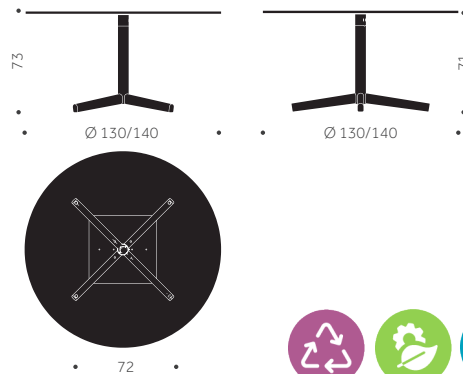

HÖJD 73 CM	BJÖRK UNDERREDE			ASK UNDERREDE			EK UNDERREDE		
	FANÉR	LAMINAT	DESKTOP	FANÉR	LAMINAT	DESKTOP	FANÉR	LAMINAT	DESKTOP
Ø 130 cm	14340	Offereras	16070	14670	Offereras	16290	15450	Offereras	17040
Ø 140 cm	15190	Offereras	16950	15490	Offereras	17220	16020	Offereras	17970

TILLÄGG FÖR

Laminat, linoleum, annan färg än standard	offereras
Betsat / pigmentackat bord	1100
Betsat / pigmentackat underrede	550
Betsat / pigmentackad skiva	550
Höjd lägre än 73 cm, per bord	590