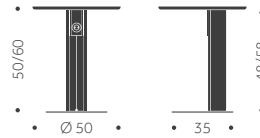

FIGURIN

Ø 50 cm

BJÖRK

7470

ASK

7520

EK

7670

KUBIK/ ST

VIKT

TILLÄGG FÖR

Täcklack annan färg än svart och vit

Textilkabel annan färg

Dubbel USB uttag istället för jordat

1100

offereras

offereras