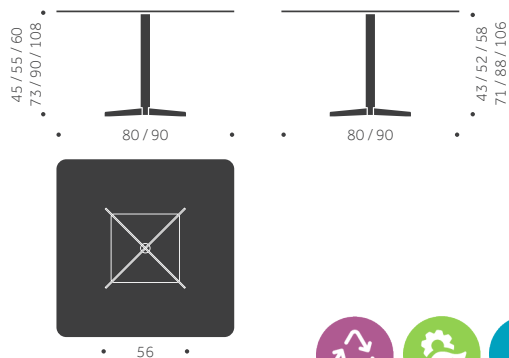

Träslag: Björk, ek, ask
Ytbehandling: Lackad, betsad
Skivbeläggning: Faner, laminat, linoleum.
Underrede: Metall standardlack, alt krom
Skiva: 19 mm MDF, kantlist 1 mm
Hörnradie: 70 mm
Höjd: 45, 55, 60, 73, 90, 108 cm