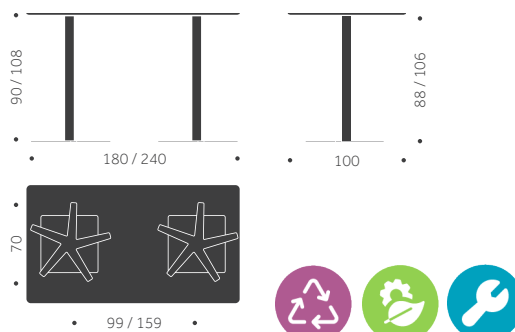

B-55 H	BJÖRK	EK ASK	LAMINAT	DESKTOP	KUBIK/ ST	VIKT
180x100 cm	18920	18920	19490	20610		
240x100 cm	20000	20000	20970	22400		

TILLÄGG FÖR

Laminat, linoleum, annan färg än standard
Kromat underrede för bord upp till 180cm
Kromat underrede för bord 240cm
Oljad skiva
Massiv skiva i bok, björk och ek

offereras
offereras
offereras
1200
offereras