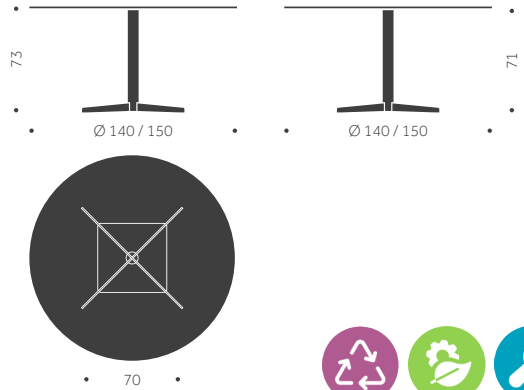

offereras
offereras
offereras
550
1100

UNITE XL4R

DESIGN TIM ALPEN

Balzar Beskow

Träslag: Björk, ek, ask
Ytbehandling: Lackad, betsad
Skivbeläggning: Faner, laminat,
linoleum.
Underrede: Metall standardlack,
alt krom
Skiva: 22 mm MDF, kantlist 1 mm
Höjd: 73 cm