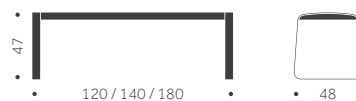

TILLÄGG FÖR

Standardbets/ täcklack per bänk	1440
Oljning per bänk	2190
Fastsättning i golv	1440

SB-420

DESIGN TIM ALPEN

Balzar Beskow

Träslag: Björk, bok, ek
Massivträ i sits.
Ytbehandling: Lackad, betsad
Sits: Trä

	BJÖRK BOK	ASK	EK	KUBIK/ST	VIKT
120 cm	15190	17070	19000		
140 cm	15710	18280	20030		
180 cm	16530	20030	22450		

SB-421

DESIGN TIM ALPEN

Träslag: Björk, bok, ek
Massivträ i sits.
Ytbehandling: Lackad, betsad
Sits: Trä