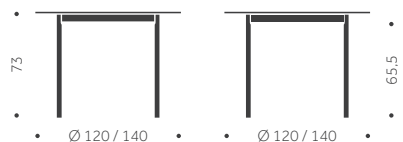

BJÖRK, UNDERREDE

EK, ASK UNDERREDE

B-100 R	BJÖRK, UNDERREDE			EK, ASK UNDERREDE		
	FANER BJÖRK	LAMINAT	DESKTOP	FANER EK, ASK	LAMINAT	DESKTOP
Ø 120 cm	9280	9380	10370	14150	14050	15120
Ø 140 cm	11850	Offereras	12700	15600	Offereras	15760

TILLÄGG FÖR

Laminat, linoleum, annan färg än standard	offereras
Betsat / täcklackat bord	1100
Betsat / täcklackat underrede	550
Betsad / täcklackad skiva	550