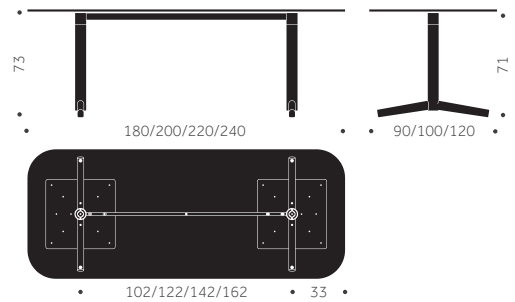

HÖJD 73 CM	BJÖRK UNDERREDE			ASK UNDERREDE			EK UNDERREDE		
	BJÖRK FANÉR	LAMINAT	DESKTOP	ASK FANÉR	LAMINAT	DESKTOP	EK FANÉR	LAMINAT	DESKTOP
180x90 cm	18250	19080	20510	18420	19230	20660	19970	20800	22230
180x100 cm	18520	19350	20820	18690	19520	20970	20270	21100	22560
180x120 cm	19800	20690	22260	20000	20890	22440	21670	22570	24110
200x90 cm	18680	19640	21220	18790	19750	21320	20400	21360	22940
200x100 cm	18960	19930	21540	19070	20040	21640	20700	21680	23280
200x120 cm	20270	21310	23030	20400	21440	23150	22130	23190	24880
220x90 cm	19100	20190	21930	19210	20300	22040	20840	21920	23660
220x100 cm	19380	20490	22260	19500	20610	22370	21150	22250	24010
220x120 cm	20720	21910	23800	20870	22050	23940	22610	23780	25670
240x90 cm	19520	20750	22650	19630	20870	22750	21240	22480	24370
240x100 cm	19810	21060	22990	19930	21180	23090	21560	22810	24730
240x120 cm	21180	22530	24590	21320	22660	24710	23050	24390	26440
300x90 cm	20790	22440	24810	20890	22550	24920	22510	24160	26530
300x100 cm	21090	22770	25180	21200	22890	25290	22840	24520	26920
300x120 cm	22560	24350	26930	22680	24490	27060	24410	26220	28790

TILLÄGG FÖR

Laminat, linoleum, annan färg än standard	offereras
Betsat / pigmentackat bord	1100
Betsat / pigmentackat underrede	550
Betsat / pigmentackad skiva	550
Höjd lägre än 73 cm, per bord	1160