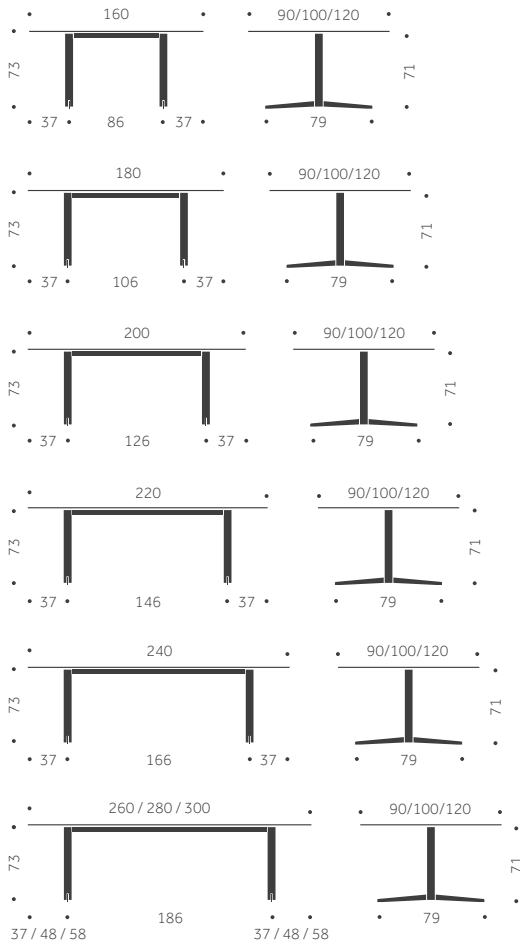

TILLÄGG FÖR

Laminat, linoleum, annan färg än standard	offereras
Oljad skiva	1100
Urtag i skiva med dubbelbom	3630
Urtag i skiva med dubbelbom och kabeldike	4570
Dubbelbom utan urtag	2550
Lucka i bord i skivans material, dubbelöppnad med dolda gångjärn, dubbelbom och kabeldike	5300