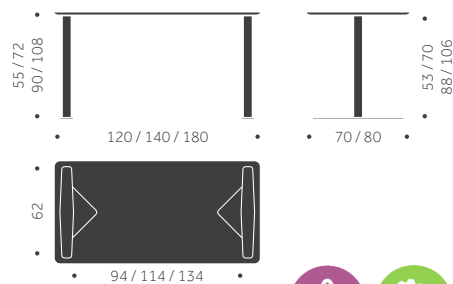

TILLÄGG FÖR

Laminat, linoleum, annan färg än standard
Svart kant skiva, MDF

offereras
550

B-52

DESIGN TIM ALPEN

Balzar Beskow

Träslag: Björk, ek, ask
Ytbehandling: Lackad, betsad
Skivbeläggning: Faner, laminat
Underrede: Metall standardlack,
alt krom
Skiva: 19 mm MDF, kantlist 1 mm
Hörnradie 60 mm
Höjd: 72 cm