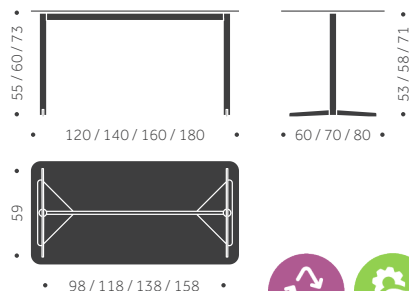

HÖJD 73 CM

	BJÖRK, EK, ASK	LAMINAT	DESKTOP	KUBIK/ ST	VIKT
120x60 cm	8020	8430	8930		
120x70 cm	8130	8530	8950		
120x80 cm	8230	8630	8970		
140x60 cm	8280	8810	9380		
140x70 cm	8380	8910	9400		
140x80 cm	8490	9010	9420		
180x60 cm	8820	9570	10310		
180x70 cm	8920	9670	10340		
180x80 cm	9020	9770	10380		