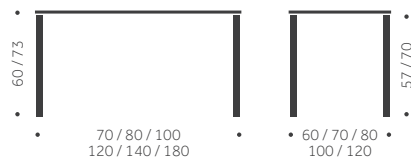

BJÖRK, UNDERREDE

EK, ASK UNDERREDE

B-15	BJÖRK, UNDERREDE			EK, ASK UNDERREDE		
	FANER BJÖRK	LAMINAT	DESKTOP	FANER EK, ASK	LAMINAT	DESKTOP
70x70 cm	6820	6710	7620	7670	7690	8250
80x80 cm	7000	7440	7830	8210	8400	8810
100x100 cm	7510	8010	8810	9280	9520	10120
120x60 cm	8060	7950	8550	9240	9320	9940
120x70 cm	8370	8260	8880	9570	9520	10230
120x80 cm	8530	8420	9040	10000	9890	10720
120x120cm	9820	9700	10430	10380	10510	11550
140x60 cm	8340	8330	9020	9470	9740	10450
140x70 cm	8550	8580	9310	9650	9940	10740
140x80 cm	8730	8950	9810	9930	10310	11240
180x70 cm	9410	9300	10100	10150	10580	11530
180x80 cm	9660	9550	10370	10830	11320	12330

TILLÄGG FÖR

Laminat, linoleum, annan färg än standard	offereras
Betsat / täcklackat bord	1100
Betsat / täcklackat underrede	550
Betsad / täcklackad skiva	550
Andra bordshöjder	offereras