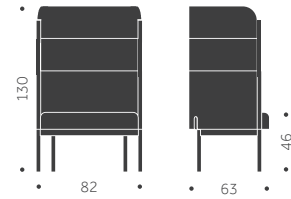

BUILDING NR 3

3S RAKT AVSLUT

3C RUNDAT AVSLUT

EXKL TYG

24670

INKL TYG

28670

KUBIK/ ST

VIKT

TYGÅTGÅNG

4,1m/1st

Alla delar

i samma tyg

TILLÄGG FÖR

Skrivskiva

2510