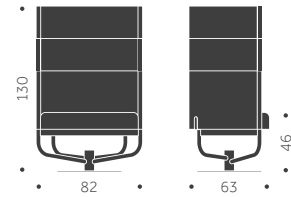

BUILDING NR 3

3S RAKT AVSLUT

3C RUNDAT AVSLUT

EXKL TYG

29710

INKL TYG

33710

KUBIK/ ST

VIKT

TYGÅTGÅNG

4,1m/1st

Alla delar

i samma tyg

TILLÄGG FÖR

Skrivskiva

2510