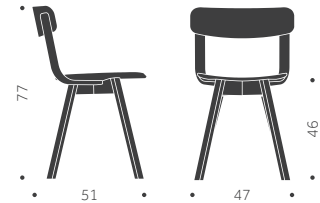

	BJÖRK	EXKL. TYG	INKL. TYG	KUBIK/ST	VIKT	TYGÅTGÅNG
BETA A Helt i trä	3490				5.2 kg	
BETA B Klädd sits		3960	4260		5.5 kg	0,6m/2
BETA A Helt i trä	4130				5.2 kg	
BETA B Klädd sits		4620	4920		5.5 kg	0,6m/2

GBG

DESIGN SAMI KALLIO

Stomme i trä, sittskal i formpressat trä. Filtassar med rörnät som standard. Betsningsvarianter: Sits, rygg, underrede, hela stolen.

A

B

	BJÖRK	EXKL. TYG	INKL. TYG	KUBIK/ST	VIKT	TYGÅTGÅNG
GBG A Helt i trä	3450				5.2 kg	
GBG B Klädd sits		3890	4200		5.5 kg	0,6m/2
GBG A Helt i trä	3860				5.2 kg	
GBG B Klädd sits		4310	4620		5.5 kg	0,6m/2
TILLÄGG FÖR	PER STOL	EXKL. TYG	INKL. TYG			
Standardbets/ täcklack per stol	590					
Avtagbar klädsel med urinduk exkl. tyg		760				
Extra avtagbar klädsel		720	840			

BLOCK WOOD

DESIGN SAMI KALLIO

Balzar Beskow

Träslag: Björk, bok, ek, ask
Ytbehandling: Lackad, betsad
Sits: Trä, klädd sits
Utföranden:
A = Helt i trä
B = Klädd sits
C = Klädd sits och rygg

A

B

BLOCK A

Helt i trä

BLOCK B

Klädd sits

BJÖRK	EXKL. TYG	INKL. TYG	KUBIK/ST	VIKT	TYGÅTGÅNG
5440			0,00/0	5,0 kg	
	6040	6240	0,00/0	5,3 kg	1,0m/4st

5440

EXKL. TYG

INKL. TYG

KUBIK/ST

VIKT