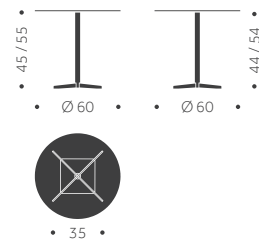

UNITE S4 - HÖJD 45, 55 CM

Ø 60 cm

**BJÖRK,
EK, ASK**

4620

LAMINAT

4840

DESKTOP

5120

KUBIK/ ST

VIKT

TILLÄGG FÖR

Laminat, linoleum, annan färg än standard

Kromat underrede Unite 4

Kromade fötter per bord Unite 4

Standardbets/ täcklack per skiva

Oljad skiva

offereras

offereras

offereras

550

1100