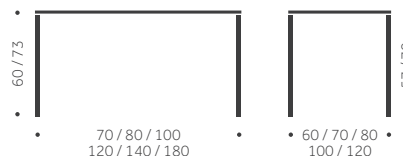

UNDERREDE METALL STANDARDLACK

B-24	FANÉR BJÖRK	FANÉR EK, ASK	LAMINAT	DESKTOP	KUBIK/ ST	VIKT
70x70 cm	7440	7440	7300	8260		
80x80 cm	7610	7610	7480	8610		
100x100 cm	8670	8670	8540	9500		
120x60 cm	9220	9220	9080	9500		
120x70 cm	9470	9470	9330	9890		
120x80 cm	9700	9700	9570	9930		
120x120cm	10900	10900	10760	11570		
140x60 cm	9500	9500	9360	10110		
140x70 cm	9710	9710	9580	10310		
140x80 cm	9920	9920	9790	10350		
180x70 cm	11280	11280	11140	12010		
180x80 cm	11480	11480	11350	12040		

TILLÄGG FÖR

Laminat, linoleum, annan färg än standard	offereras
Betsad / täcklackad skiva	550
Andra bordshöjder	offereras
Hjul integrerat i ett benpar	offereras