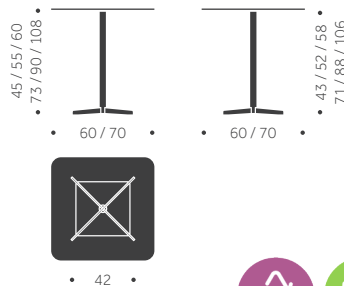

Träslag: Björk, ek, ask
Ytbehandling: Lackad, betsad
Skivbeläggning: Faner, laminat, linoleum.
Underrede: Metall standardlack, alt krom
Hörnradie: 70 mm
Höjd: 45, 55, 60, 73, 90, 108 cm

UNITE M4 - HÖJD 72 CM