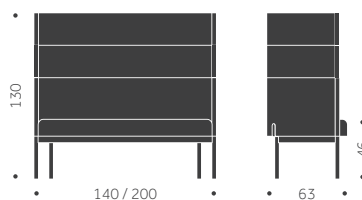

29470
36370

KUBIK/ ST

VIKT

TYGÅTGÅNG

4,8m/1st
5,6/m1
Alla delar i
samma tyg.

BUILDING SOFFA NR 3

DESIGN SAMI KALLIO

Stomme: Metall
Stativ: Ben
Ytbehandling: Pulverlackad
Stoppling: Kallskum
Klädsel: Tyg/Skinn