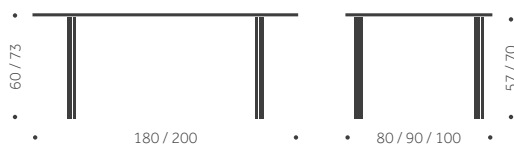

BJÖRK, BOK UNDERREDE

EK, ASK UNDERREDE

B-14 OV	BJÖRK, BOK UNDERREDE			EK, ASK UNDERREDE		
	FANÉR BJÖRK	LAMINAT	DESKTOP	FANÉR EK, ASK	LAMINAT	DESKTOP
180x80 cm	9350	9280	10850	10050	10390	12020
180x90 cm	9580	9860	11480	10410	10850	12550
200x100 cm	10140	10730	12860	11180	11810	14020

TILLÄGG FÖR

Laminat, linoleum, annan färg än standard	offereras
Betsat / täcklackat bord	1100
Betsat / täcklackat underrede	550
Betsad / täcklackad skiva	550
Andra bordshöjder	offereras