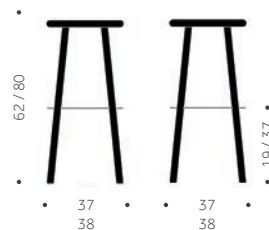

Balzar Beskow

Stomme i massivträ. Skiktlimmad sits och rygg.
Betsningsvarianter: sits, rygg stomme, hela stolen.

S-293

Sitthöjd 37 cm

BJÖRK

2410

KUBIK/ST

0,35/6

VIKT

TYGÅTGÅNG

TILLÄGG FÖR

Standardbets / täcklack per stol
Vit laminat i sits och rygg S-293

PER STOL

590

EXKL. TYG

450

INKL. TYG

PALLAR & PUFFAR

PALL DISC

DESIGN TIM ALPEN

Balzar Beskow

I trä med
träsis, fotring
i metall. Höjd:
62, 80 cm
Utföranden:
A = Helt i trä
B = Klädd sits

HÖJD 62, 80 CM

PALL DISC

elt i trä

PALL DISC

Klädd sits

BJÖRK

EXKL. TYG

INKL. TYG

KUBIK/ST

VIKT