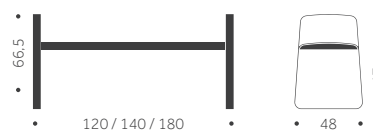

TILLÄGG FÖR

Standardbets/ täcklack per bänk	1440
Oljning per bänk	2190
Fastsättning i golv	1440

SB-420

DESIGN TIM ALPEN

Balzar Beskow

Träslag: Björk, bok, ek
Massivträ i sits.
Ytbehandling: Lackad, betsad
Sits: Trä

	BJÖRK BOK	ASK	EK	KUBIK/ST	VIKT
120 cm	15190	17070	19000		
140 cm	15710	18280	20030		
180 cm	16530	20030	22450		

SB-421

DESIGN TIM ALPEN

Träslag: Björk, bok, ek
Massivträ i sits.
Ytbehandling: Lackad, betsad
Sits: Trä