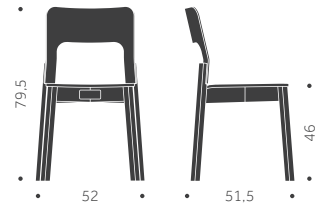

GBG

DESIGN SAMI KALLIO

Stomme i trä, sittskal i formpressat trä. Filtassar med rörnät som standard. Betsningsvarianter: Sits, rygg, underrede, hela stolen.

A

B

	BJÖRK	EXKL. TYG	INKL. TYG	KUBIK/ST	VIKT	TYGÅTGÅNG
GBG A Helt i trä	3450				5.2 kg	
GBG B Klädd sits		3890	4200		5.5 kg	0,6m/2
GBG A Helt i trä	3860				5.2 kg	
GBG B Klädd sits		4310	4620		5.5 kg	0,6m/2
TILLÄGG FÖR	PER STOL	EXKL. TYG	INKL. TYG			
Standardbets/ täcklack per stol	590					
Avtagbar klädsel med urinduk exkl. tyg		760				
Extra avtagbar klädsel		720	840			

Helt i trä

KS-346 B

Klädd sits

BJÖRK, BOK

EXKL. TYG

INKL. TYG

KUBIK/ST

VIKT

3210

0,48/4

3740

3990

0,48/4

0,50m/2st

STOL S-393

DESIGN TIM ALPEN

Stomme i massivträ. Skiktlimmad sits och rygg.
Betsningsvarianter: sits, rygg, stomme, hela stolen

A

B

TYGÅTGÅNG

S-393 A

Helt i trä

S-393 B

Klädd sits