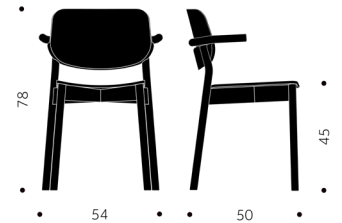

GBG

DESIGN SAMI KALLIO

Stomme i trä, sittskal i formpressat trä. Filtassar med rörnät som standard. Betsningsvarianter: Sits, rygg, underrede, hela stolen.

A

B

	BJÖRK	EXKL. TYG	INKL. TYG	KUBIK/ST	VIKT	TYGÅTGÅNG
GBG A Helt i trä	3450				5.2 kg	
GBG B Klädd sits		3890	4200		5.5 kg	0,6m/2
GBG A Helt i trä	3860				5.2 kg	
GBG B Klädd sits		4310	4620		5.5 kg	0,6m/2
TILLÄGG FÖR	PER STOL	EXKL. TYG	INKL. TYG			
Standardbets/ täcklack per stol	590					
Avtagbar klädsel med urinduk exkl. tyg		760				
Extra avtagbar klädsel		720	840			

BLOCK B

Klädd sits

BJÖRK	EXKL. TYG	INKL. TYG	KUBIK/ST	VIKT	TYGÅTGÅNG
5440			0,00/0	5,0 kg	
	6040	6240	0,00/0	5,3 kg	1,0m/4st

5440

EXKL. TYG

INKL. TYG

KUBIK/ST

VIKT

BLOCK A

Helt i trä

BLOCK B

Klädd sits

BLOCK WOOD KS

DESIGN SAMI KALLIO

Träslag: Björk, bok, ek, ask
Ytbehandling: Lackad, betsad
Sits: Trä, klädd sits
Utföranden:
A = Helt i trä
B = Klädd sits
C = Klädd sits och rygg

A

B

BLOCK A

Helt i trä

BLOCK B

Klädd sits

BJÖRK	EXKL. TYG	INKL. TYG	KUBIK/ST	VIKT	TYGÅTGÅNG
7000			0,00/0	5,0 kg	
	7610	7810	0,00/0	5,3 kg	1,0m/4st

7000