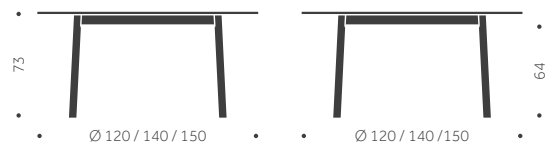

BJÖRK, UNDERREDE

EK, ASK UNDERREDE

B-100 L R	BJÖRK			EK, ASK		
	FANER	LAMINAT	DESKTOP	FANER	LAMINAT	DESKTOP
Ø 120 cm	12670	12880	13670	15600	15720	16370
Ø 140 cm	14940	Offereras	16070	17730	Offereras	19070
Ø 150 cm	15710	Offereras	17470	18960	Offereras	20550

TILLÄGG FÖR

Laminat, linoleum, annan färg än standard	offereras
Betsat / täcklackat bord	1100
Betsat / täcklackat underrede	550
Betsad / täcklackad skiva	550