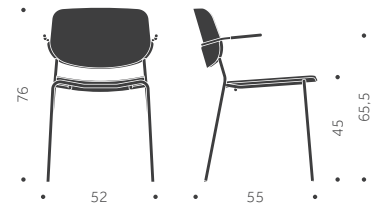

Klädd sits

BLOCK C

Klädd sits och rygg

	BJÖRK	EXKL. TYG	INKL. TYG	KUBIK/ST	VIKT	TYGÅTGÅNG
BLOCK A	3240			0,00/0	5,0 kg	
BLOCK B		3840	4040	0,00/0	5,3 kg	1,0m/4st
BLOCK C		4260	4840		5,7 kg	0,8m/1st

BLOCK A

Helt i trä

BLOCK B

Klädd sits

BLOCK C

Klädd sits och rygg

	ASK	EXKL. TYG	INKL. TYG	KUBIK/ST	VIKT	TYGÅTGÅNG
BLOCK A	3540			0,00/0	5,0 kg	
BLOCK B		4130	4330	0,00/0	5,3 kg	1,0m/4st
BLOCK C		4520	5100			0,8m/1st

BLOCK KS

DESIGN SAMI KALLIO

Träslag: Björk, bok, ek, ask
Ytbehandling: Lackad, betsad
Sits: Trä, klädd sits
Utföranden:
A = Helt i trä
B = Klädd sits
C = klädd sits och rygg

BLOCK KS A

Helt i trä

BLOCK KS B

Klädd sits

BLOCK KS C

Klädd sits och rygg

	BJÖRK	EXKL. TYG	INKL. TYG	KUBIK/ST	VIKT	TYGÅTGÅNG
BLOCK KS A	3570			0,00/0	6,0 kg	
BLOCK KS B		4020	4220	0,00/0	6,3 kg	1,0m/4st
BLOCK KS C		4700	5280			0,8m/1st