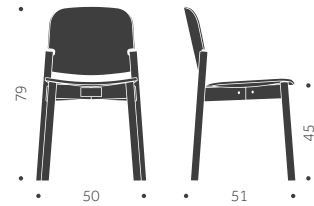

SYMBOLFÖRKLARING

Kopplingar

Stapelbar

Hänga på armen

Hänga på sits

Stapelvagn

Montera

Möbelfakta

	BJÖRK	EXKL. TYG	INKL. TYG	KUBIK/ST	VIKT	TYGÅTGÅNG
BETA A Helt i trä	3490				5.2 kg	
BETA B Klädd sits		3960	4260		5.5 kg	0,6m/2
BETA A Helt i trä	4130				5.2 kg	
BETA B Klädd sits		4620	4920		5.5 kg	0,6m/2

GBG

DESIGN SAMI KALLIO

Stomme i trä, sittskal i formpressat trä. Filtassar med rörnät som standard. Betsningsvarianter: Sits, rygg, underrede, hela stolen.

A

B

	BJÖRK	EXKL. TYG	INKL. TYG	KUBIK/ST	VIKT	TYGÅTGÅNG
GBG A Helt i trä	3450				5.2 kg	
GBG B Klädd sits		3890	4200		5.5 kg	0,6m/2
GBG A Helt i trä	3860				5.2 kg	
GBG B Klädd sits		4310	4620		5.5 kg	0,6m/2
TILLÄGG FÖR	PER STOL	EXKL. TYG	INKL. TYG			
Standardbets/ täcklack per stol	590					
Avtagbar klädsel med urinduk exkl. tyg		760				
Extra avtagbar klädsel		720	840			