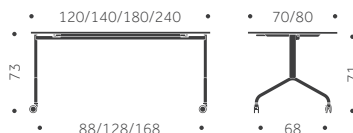

Laminat, linoleum, annan färg än standard	offereras
Betsat / täcklackat bord	1100
Betsat / täcklackat underrede	550
Betsad / täcklackad skiva	550

MOBIL

DESIGN TIM ALPEN

Balzar Beskow

Träslag: Björk, ek, ask
Ytbehandling: Lackad, betsad
Skivbeläggning: Faner, laminat,
Stativ: Metall
Skiva: 19 mm MDF, kantlist 1 mm
Hörnradie: 60 mm
Höjd: 73 cm