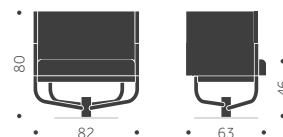

2510

BUILDING SWIVEL NR 1

DESIGN SAMI KALLIO

Balzar Beskow

Stomme: Metall
Stativ: Snurr
Ytbehandling: Pulverlackad
Stoppling: Kallsikum CMHR
Klädsel: Tyg/Skinn

	EXKL TYG	INKL TYG	KUBIK/ ST	VIKT	TYGÅTGÅNG
BUILDING SWIVEL NR 1	18600	21040	0,45		2,5m/1st Alla delar i samma tyg