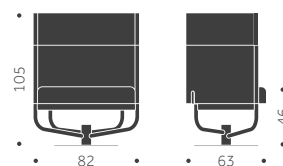

EXKL TYG	INKL TYG	KUBIK/ ST	VIKT	TYGÅTGÅNG
BUILDING SWIVEL NR 2 2S RAKT AVSLUT 2C RUNDAT AVSLUT	25700	29210			3,6m/1st Alla delar i samma tyg

TILLÄGG FÖR

Skrivskiva

2510