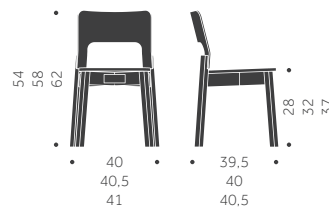

GBG

DESIGN SAMI KALLIO

Stomme i trä, sittskal i formpressat trä. Filtassar med rörnät som standard. Betsningsvarianter: Sits, rygg, underrede, hela stolen.

A

B

	BJÖRK	EXKL. TYG	INKL. TYG	KUBIK/ST	VIKT	TYGÅTGÅNG
GBG A Helt i trä	3450				5.2 kg	
GBG B Klädd sits		3890	4200		5.5 kg	0,6m/2
GBG A Helt i trä	3860				5.2 kg	
GBG B Klädd sits		4310	4620		5.5 kg	0,6m/2
TILLÄGG FÖR	PER STOL	EXKL. TYG	INKL. TYG			
Standardbets/ täcklack per stol	590					
Avtagbar klädsel med urinduk exkl. tyg		760				
Extra avtagbar klädsel		720	840			

A

B

BLOCK A

Helt i trä

BLOCK B

Klädd sits

BJÖRK	EXKL. TYG	INKL. TYG	KUBIK/ST	VIKT	TYGÅTGÅNG
7000			0,00/0	5,0 kg	
	7610	7810	0,00/0	5,3 kg	1,0m/4st

7000

Balzar Beskow

Stomme i massivträ. Skiktlimmad sits och rygg.
Betsningsvarianter: sits, rygg stomme, hela stolen.

S-293

Sitthöjd 37 cm

BJÖRK

2410

KUBIK/ST

0,35/6