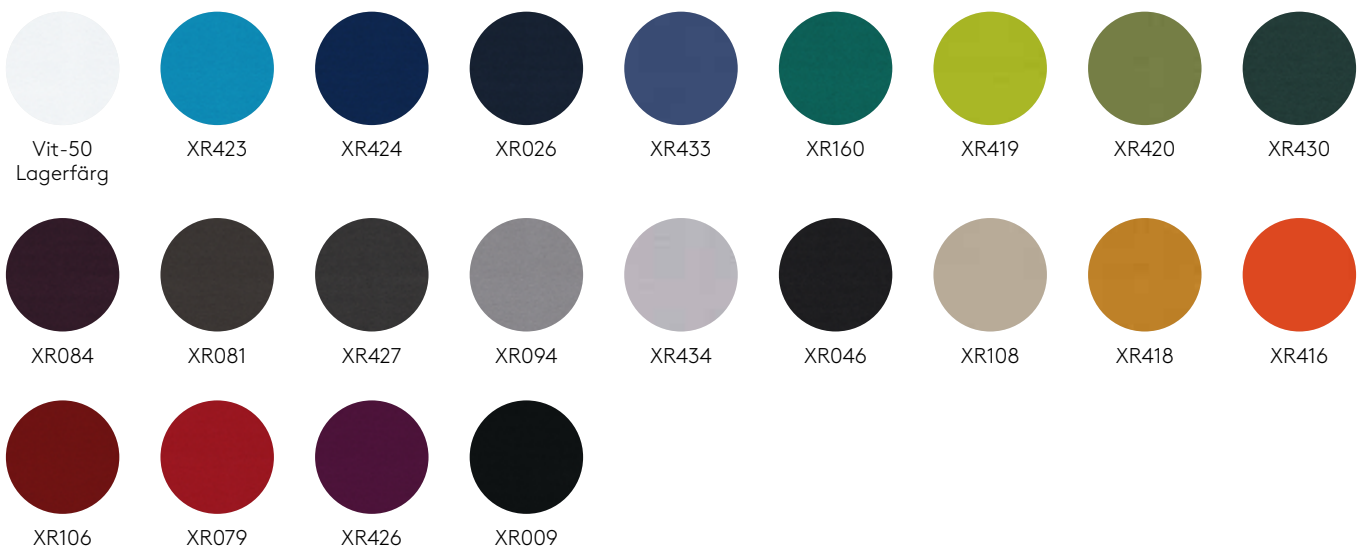

Xtreme CS Camira.