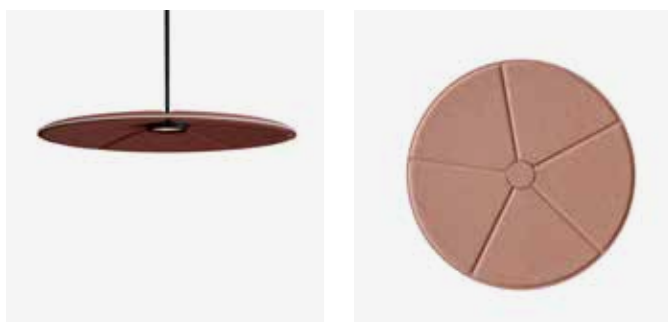

Lily 900

Ljudabsorberande lampa med diameter 900 mm, med eller utan belysning. LED armaturen är dimningsbar. För rekommenderade dimmers - se monteringsanvisning på hemsidan. 230V, CRI 90, 950 Lumen, 2700 Kelvin, spridningsvinkel 110 grader. Kärnan finns i vit polyester alternativt Hampa som tillverkas av hampa och stärkelse. Takfäste ingår. Vajerns längd är 6 m. Elkabeln är 6 m.

Benämning, BxHxD mm	Vikt Kg	Art nr	Pris A	Pris C	Pris D	Pris E
Lily Lampa Inkl Belysning 900x61 Vit kärna	7,7	191 900 04	11 625	11 895	13 835	17 420
Lily Absorbent Utan Belysning 900x61 Vit kärna	7,2	191 900 05	10 955	11 230	13 175	16 755
Lily Lampa Inkl Belysning DALI 900x61 Vit kärna	6,4	191 900 44	13 025	13 300	15 240	18 815
Lily Lampa Inkl Belysning 900x61 Hampa kärna	6,4	191 900 14	13 235	13 515	15 710	19 765
Lily Absorbent Utan Belysning 900x61 Hampa kärna	8,2	191 900 15	12 565	12 755	14 955	19 025
Lily Lampa Inkl Belysning DALI 900x61 Hampa kärna	6,4	191 900 54	14 635	14 920	17 115	21 085

Textiler

A

Snow White
Soundfelt VF*

C

Focus
Focus Melange

D

Soul
Soul Melange
Blazer
Synergy

E

Europost
Divina 3
Divina Melange
Hero

* Endast färgval, ingen textil