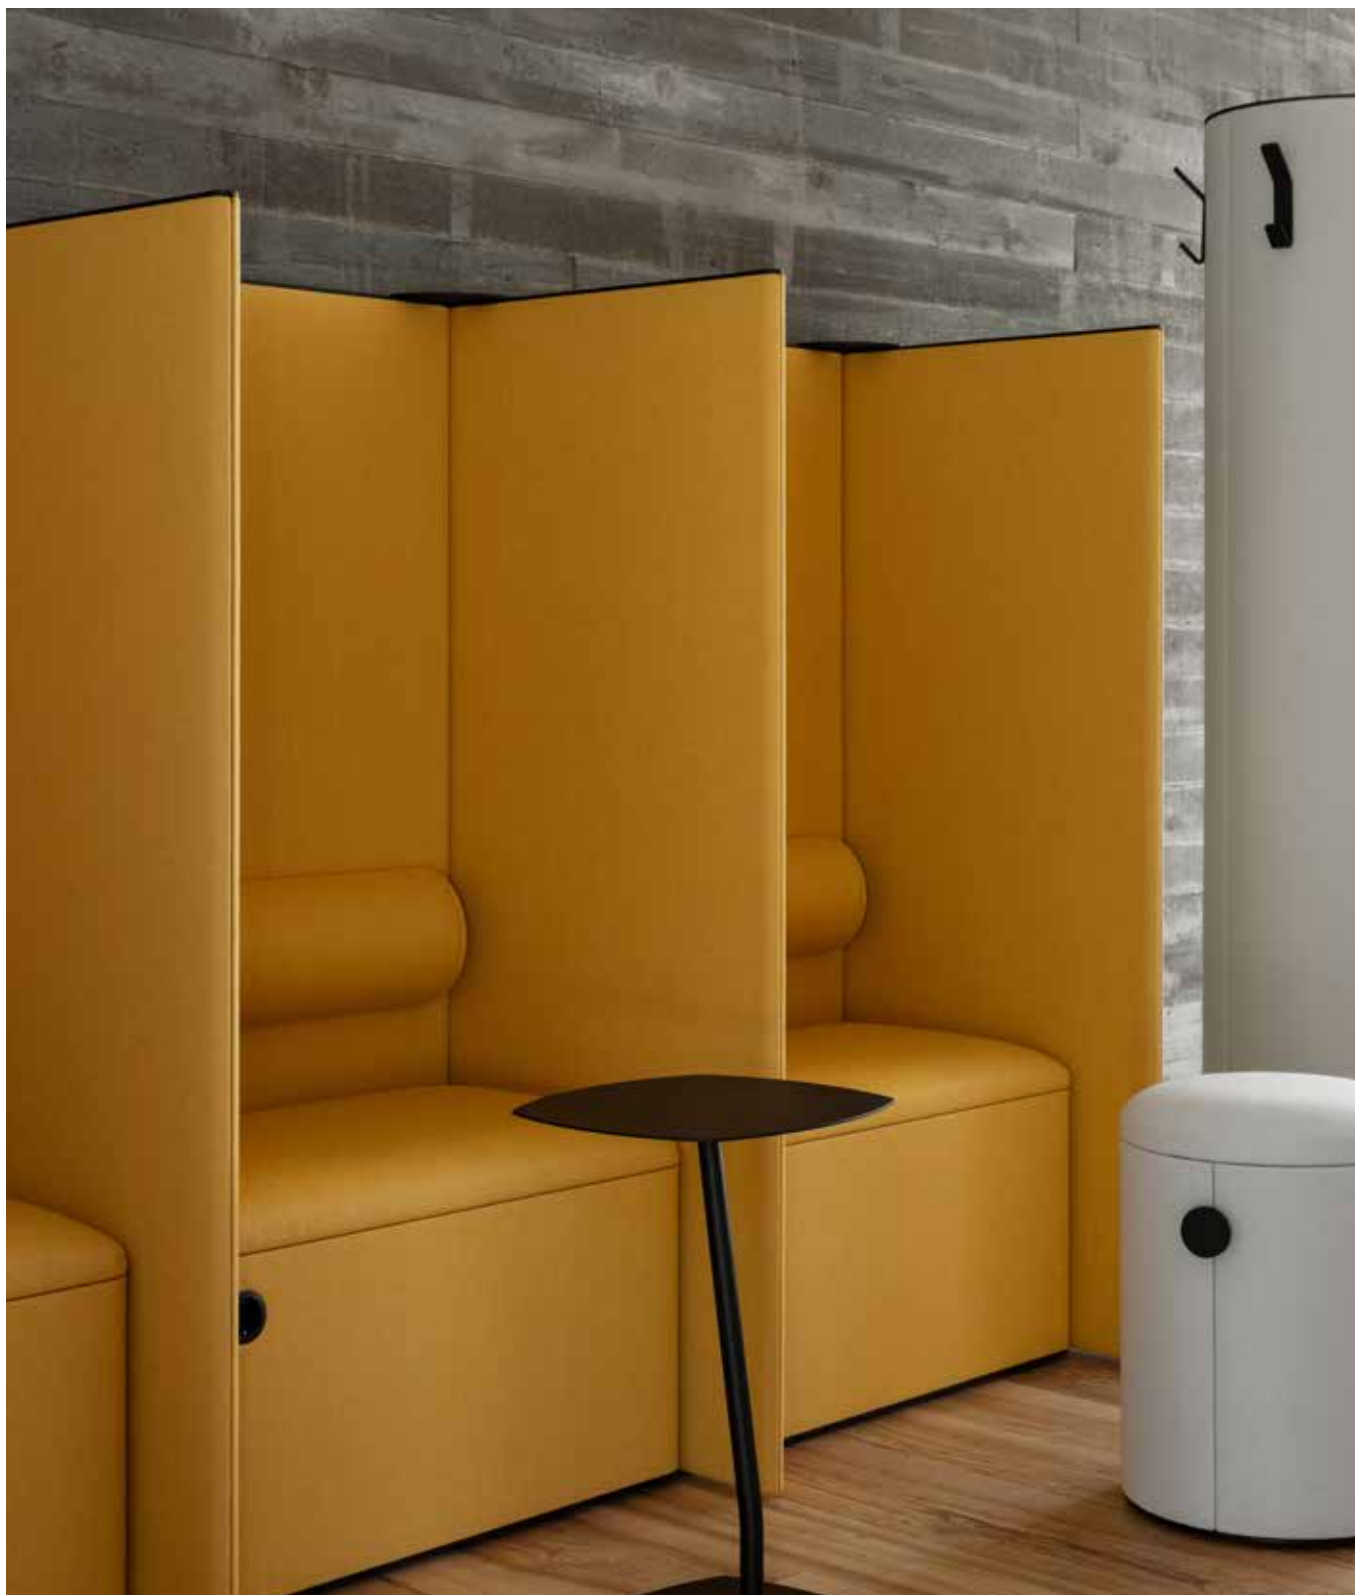

dB Modular Sofa

Design Thomas Bernstrand. Visionen med dB är att skapa ett skärmsystem som fungerar som en diskret scenografi för öppna kontorsmiljöer, gjord för att levandegöras av människorna som arbetar där. Nu kompletteras serien med funktionella modulsoffor i ringlande eller rak form som utökar den akustiska ytan i rummet. Modulerna är enkla att addera till befintlig dB-pelare men fungerar även solitärt som separata sittmöbler och sittpuffar. Skapa avskildhet med modulsoffor som bås. Bygg till din dB-enhet allt eftersom rummets behov växlar. Produkten är fylld av ljudabsorberande textilspill från Abstractas egen fabrik i Lammhult.

[Teknisk specifikation](#)