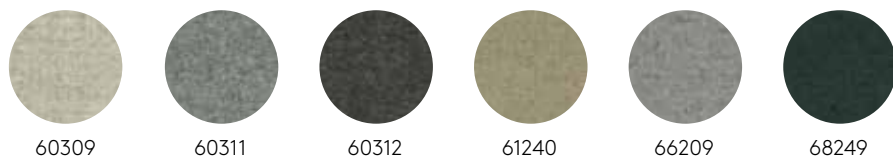

Textil

Air Felt

Dox

Obs! Angiven färg i prislistan kan skilja något mot den verkliga tygfärgen. Kontakta oss för fysiska tygprover. Se respektive produktsida för kompatibla textilier samt prisklass.

Focus Melange Gabriel. Standardfärger.