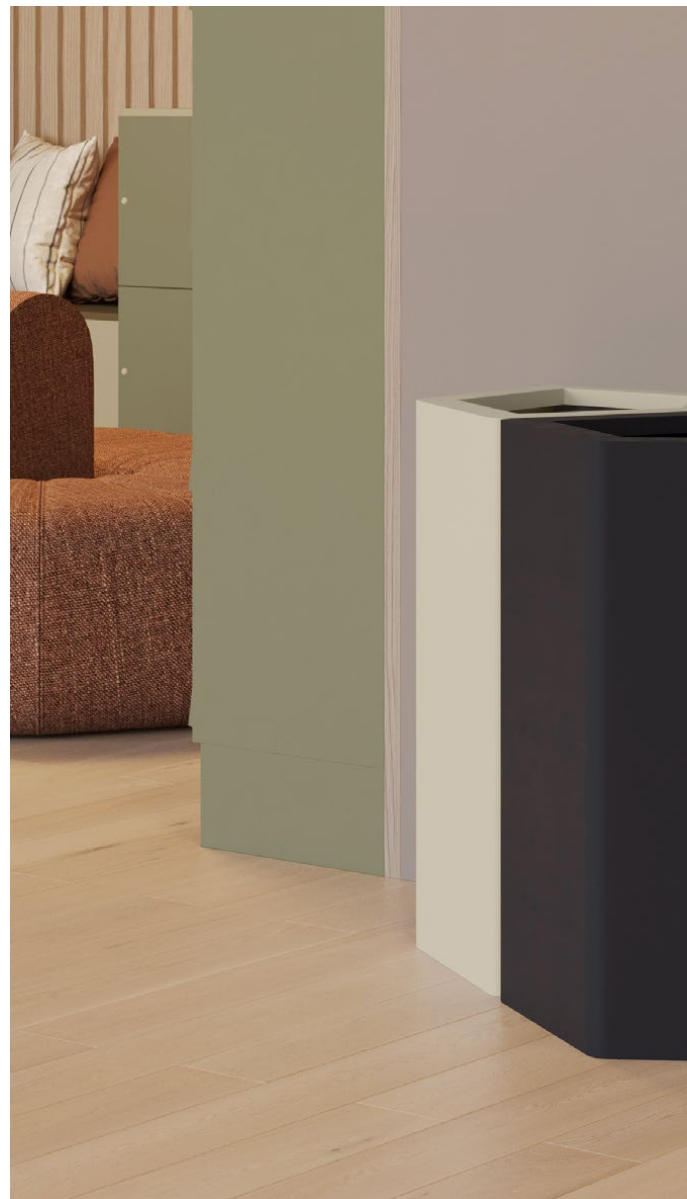

Edition
1

ADDA
2024

KÄLLSORTERING
& MILJÖDISKAR

 TRECE

Innehåll

Varför välja TreCe	5
Våra designers	8
Källsotering	
KLOSS - NYHET!	10
Etagé - NYHET!	12
Hightower & Popsicle	14
Birdie	16
Cloud	18
Kite	20
Kite mini	22
Hold	24
Hold mini	26
Ridge	28
Clean	32
Miljödiskar	
Space	
Diskar/Miljödiskar	30
CombiLine	
Miljöstation	33
Returkärl/Säckhållare	106
Övrigt	
Referensbilder	34
CombiLine tillbehör	
Håltagning	109
Bänkskivor	110
Tillbehör, CombiLine	112
Specifikationer	113
TreCes hållbarhetsarbete	115
Försäljningsvillkor	117