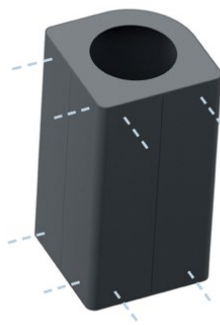

Vi bidrar därigenom till att göra det enklare att bygga hållbart. Läs mer på www.byggvarubedomningen.se

Hållbarhet och material

- Modulerna är tillverkade i 20 % återvunnet stål med lång hållbarhet.
- Cirkulär produkt: modulerna kan plockas isär och bytas ut, fräschas upp, repareras, renoveras och återvinnas.
- Stålkarossen är tillverkad i delar som sammanfogas med klickmetod och är delbara vid renoveringsbehov.
- Innerkärl i kombination med förhöjningsbotten möjliggör användandet av papperssäck.
- Innerkärlen och förhöjningsbotten är tillverkade av 100 % återvunnen plast.
- Gummi-inkastet är tillverkat i svart biobaserat ECO EPDM-gummi.
- KLOSS rymmer 62-68 L, Small 32-25 L och Mini 11-13 L

KLOSS Small Påskivare RAL31018 bänkbäst

KLOSS ansluts till varandra med hjälp av anslutningshål på varje stomme.

M1 - 12 st anslutningshål

M2 - 8 st anslutningshål

M3 - 4 st anslutningshål

OBS! Anslutningshålen finns med på alla våra stommar och kommer att synas beroende på vilken uppsättning du har.