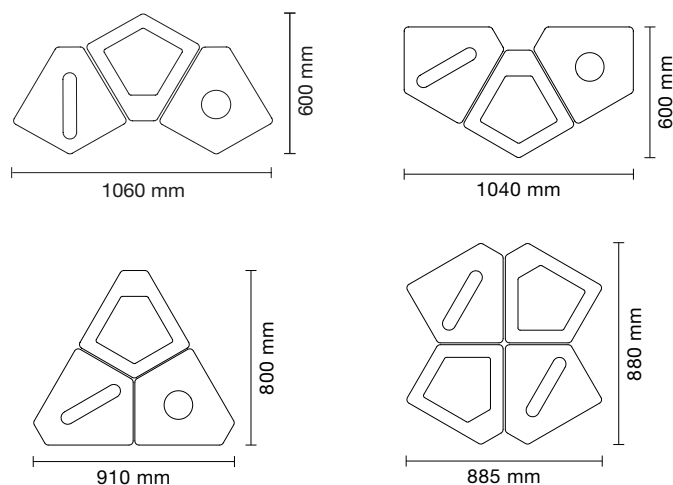

Stomme: Pulverlackerad stålplåt.

Lock: Vakuumfolierad MDF i vit, antracit eller olivgrå med screentryckt symbol i grått. Locken finns i åtta varianter med matchande hålbild.

Så här beställer du Kite

1.	2.	3. Kite lockinsats med knapp Lock med lås, kontakta TreCe Avfallshylla Fuktskyddsbottom Innerkärl Förhöjningsbottom
Välj stomme och kulör. Kite rymmer 70 L, utformad för sopsäck på 85-125 L.	Välj lock och symbol. (Kulörer på locket: antracit, vit eller olivgrå)	Välj tillbehör: Lock, lås, avfallshylla, fuktskyddsbottom, innerkärl eller förhöjningsbottom

Kite Stomme

Bredd 500 mm, Höjd 700 mm, Djup 492 mm

Kulör	Art nr	SEK
RAL 9010 Vit	881097	2844
RAL 7032 Varm grå	881074	2844
RAL 7016 Antracit	881098	2844
RAL 5023 Brillantblå	881079	2844
RAL 1013 Pärlvit	881073	2844
RAL 6013 Oliv	881075	2844
RAL 6020 Skogsgrön	881089	2844
RAL 8014 Choklad	881076	2844
RAL 1017 Saffran	881078	2844
RAL 3014 Gammelrosa	881077	2844
RAL 3005 Vinröd	881093	2844
RAW, klar pulverlackerad stålplåt, matt glans 5	881087	2844

Valfri RAL-kulör mot tillägg, kontakta TreCe.