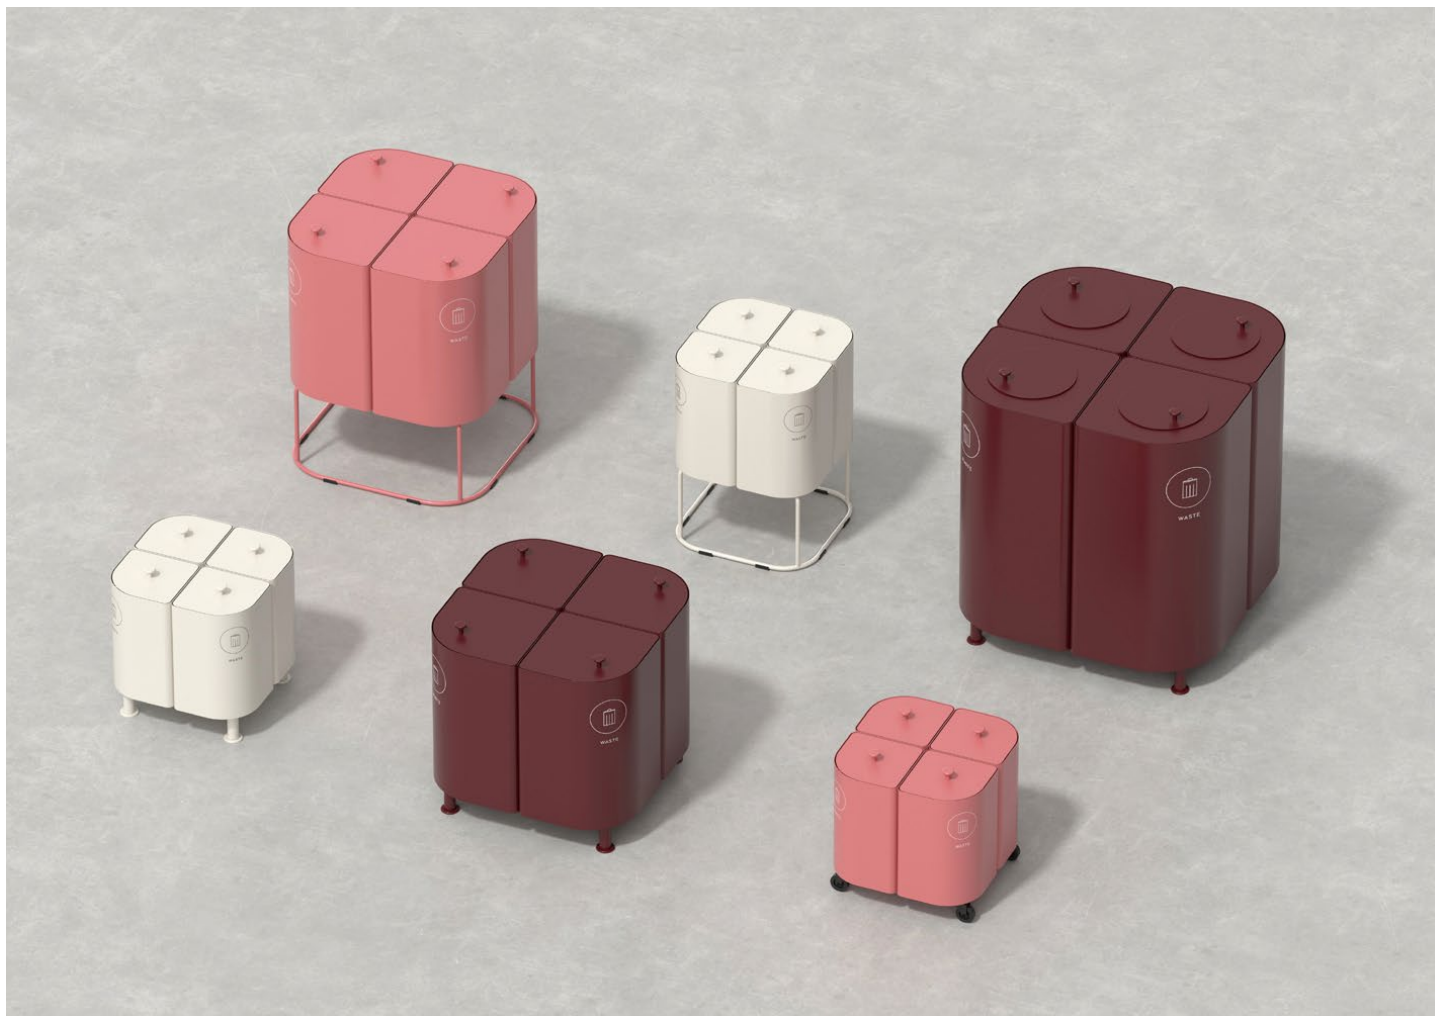

KLOSS källsorteringssystem växer med två nya mindre modulstorlekar och flera nya funktioner - och höjer sig från att vara en modulär kollektion till en större återvinningsmöbelinfrastruktur.

De nya tillskotten KLOSS Small och KLOSS Mini möjliggör sopsortering överallt - från stora utrymmen och interiörer till mindre och mer kompakta miljöer. De mindre KLOSS-storlekarna passar bra in i alla sammanhang där sorteringsmoduler behövs, även där utrymmet kan vara begränsat eller där papperskorgarna behöver harmonisera med den övergripande interiörstilen. KLOSS kan smälta in eller karaktärisera ett utrymme beroende på val av storlek, sammansättning, färg och tillbehör.

Vi bidrar därigenom till att göra det enklare att bygga hållbart. Läs mer på www.byggvarubedomningen.se

Hållbarhet och material

- Modulerna är tillverkade i 20 % återvunnet stål med lång hållbarhet.
- Cirkulär produkt: modulerna kan plockas isär och bytas ut, fräschas upp, repareras, renoveras och återvinnas.
- Stålkarossen är tillverkad i delar som sammanfogas med klickmetod och är delbara vid renoveringsbehov.
- Innerkärl i kombination med förhöjningsbotten möjliggör användandet av papperssäck.
- Innerkärlen och förhöjningsbotten är tillverkade av 100 % återvunnen plast.
- Gummi-inkastet är tillverkat i svart biobaserat ECO EPDM-gummi.
- KLOSS rymmer 62-68 L, Small 32-25 L och Mini 11-13 L