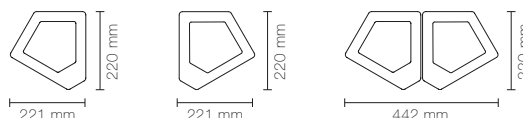

Stomme: Pulverlackerad stålplåt.

Lock: Vakuumfoilerad MDF med screentryck.

Kite mini

Källsortering

Kite mini är en exakt kopia av Kite, men är hälften så stor. Detta ger en tydlig "familjekänsla" och ett enhetligt uttryck. Kite mini är tänkt för mindre utrymmen exempelvis under skrivbord, hotellrum eller mindre konferensrum. Till Kite mini finns även ett väggfäste, vilket gör att den kan placeras på vägg, som singel eller i par för att frigöra golvutrymme. Kite mini finns i elva RAL kulörer. Lock i vitt, antracit och olivgrått med sex olika screentryckta symboler för sortering. Kite rymmer 10L, anpassad för sopsäck 10–15L

Hållbarhet och material

Lockets MDF-kärna uppfyller emissionskrav E1 för formaldehyd. MDF från certifierat skogsbruk. Stommen i pulverlackerad stålplåt tillverkas i Sverige och består till 20 % av återvunnet material. Stålplåten är 100% återvinningsbar. Stommens pulverlack är ett bra miljöval då inga lösningsmedel krävs. Botten 100 % återvunnen ABS-plast, märkt enligt ISO 11469 för återvinning. Enligt vår miljöstrategi levereras Kite mini omonterad.

- Inga beslag
- Inga verktyg
- Enkel att montera

Kite mini Stomme 10 L

Bredd 250 mm, Höjd 355 mm, Djup 245 mm

Kulör	Art nr	SEK
RAL 9010 Vit	882097	1798
RAL 7032 Varm grå	882082	1798
RAL 7016 Antracit	882098	1798
RAL 5023 Brillantblå	882087	1798
RAL 1013 Pärlvit	882081	1798
RAL 6013 Oliv	882083	1798
RAL 6020 Skogsgrön	882089	1798
RAL 8014 Choklad	882084	1798
RAL 1017 Saffran	882086	1798
RAL 3014 Gammelrosa	882085	1798
RAL 3005 Vinröd	882093	1798

Kite mini med en enskild och duo uppsättning går även att montera på vägg.

Kite mini Kulörer