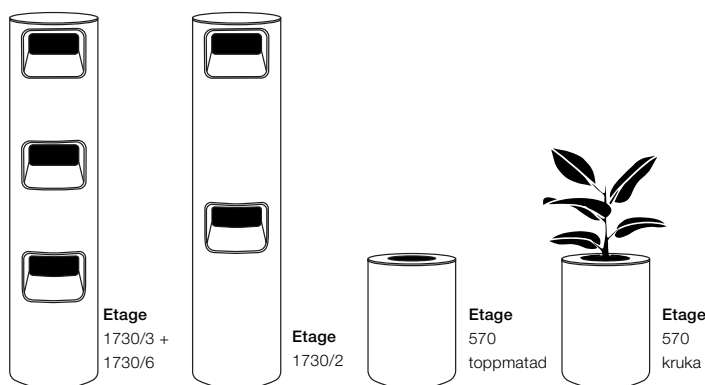

Etage 570 kruka

Skyddande metallring RAL 9004 och 1x kruka ingår, 1x 35 L
Mått: Höjd 570 x Ø 440 mm, hål Ø: 290 mm

Benämning	Beskrivning	Material/Färg	Art nr.	SEK
Etage 570 kruka	Stomme i böjträ ekfanér	Klarlackad ekfanér	300701	10000
Etage 570 kruka	Stomme i böjträ ekfanér	Vitbetsad ekfanér	300702	10000
Etage 570 kruka	Stomme i böjträ ekfanér	Moccabetsad ekfanér	300703	10000