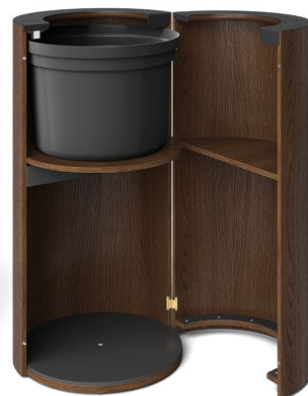

Etage 870 kruka