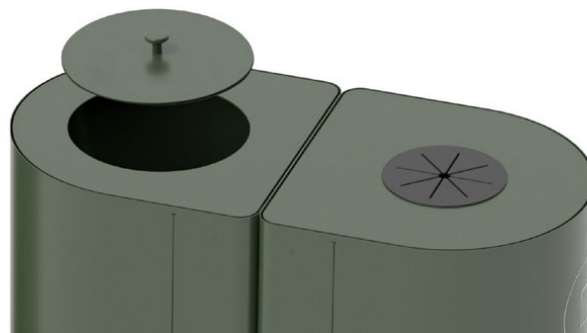

*Gummi-inkastet passar i toppar som har ett Ø130 hål.
Det är avtagbart vid rengöring och vändbart.

Väggfäste: Pulverlackerad stålplåt

KLOSS Symbol Ø120 mm, vit eller antracit

Kulör	Art.nr												SEK
Vit	32900101	32900201	32900301	32900401	32900501	32900601	32900701	32901001	32901301	32901101	32901201	32900901	53
Antracit	32900104	32900204	32900304	32900404	32900504	32900604	32900704	32901004	32901304	32901104	32901204	32900904	53