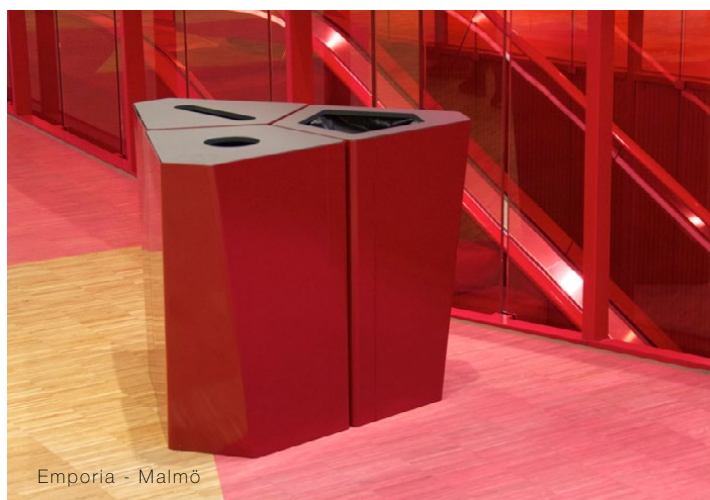

Stomme: Pulverlackerad stålplåt.

Lock: Vakuumfolierad MDF i vit, antracit eller oliv med screentryckt symbol i grått. Locken finns i åtta varianter med matchande hålbild.

Kite

Källsortering

En modulerbar källsortering designad av Annica Doms. Belönad med Red Dot Design Award och German Design Award för sin innovativa form. Designad för moduluppbyggnad i olika konstellationer. Kite passar mot vägg eller som en fristående accent i rummet.

De många kombinationsmöjligheterna utmanar fantasin och inspirerar till kreativitet. Lock i åtta olika utföranden med varierande håldesign och screentryckt symbol för olika sorters avfall. Kite finns i elva RAL-kulörer med lock i tre standardkulörer, vitt, antracit och olivgrå. Kite rymmer 70 L, anpassad för sopsäck om 85–125 L.

Hållbarhet och material

Locketts MDF-kärna uppfyller emissionskrav E1 för formaldehyd. MDF från certifierat skogsbruk. Stommen i pulverlackad stålplåt tillverkas i Sverige och består till 20 % av återvunnet material.

Stålplåten är 100 % återvinningsbar. Stommens pulverlack är ett bra miljöval då inga lösningsmedel krävs.