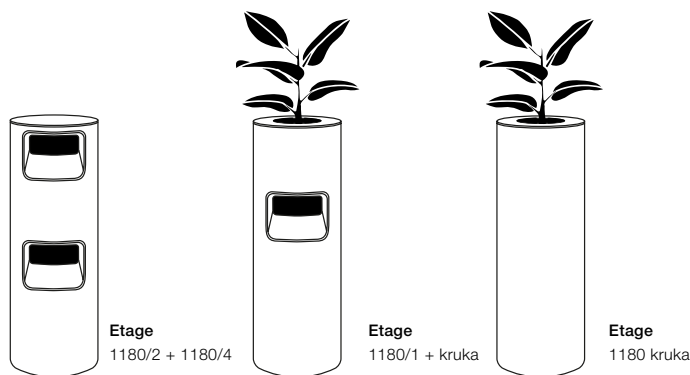

Etagé 1180 1 inkast + kruka

Skyddande metallring RAL 9004 och 1x Innerkårl hög + 1x kruka ingår, 1x 80 L + 1x 35 L.

Mått: Höjd 1180 x Ø 440 m, hål Ø: 290 mm

Benämning	Beskrivning	Material/Färg	Art nr.	SEK
Etagé 1180/1 + kruka	Stomme i bøjtrå ekfaner	Klarlackad ekfaner	300621	22000
Etagé 1180/1 + kruka	Stomme i bøjtrå ekfaner	Vitbetsad ekfaner	300622	22000
Etagé 1180/1 + kruka	Stomme i bøjtrå ekfaner	Moccabetsad ekfaner	300623	22000

Etagé 870 1 inkast i front

1x Innerkårl hög ingår, 1x 80 L

Mått: Höjd 870 x Ø 440 mm

Benämning	Beskrivning	Material/Kulör	Art nr.	SEK
Etagé 870/1	Stomme i bøjtrå ekfaner	Klarlackad ekfaner	300101	14000
Etagé 870/1	Stomme i bøjtrå ekfaner	Vitbetsad ekfaner	300102	14000
Etagé 870/1	Stomme i bøjtrå ekfaner	Moccabetsad ekfaner	300103	14000

Etagé 870 toppmatad

Skyddande metallring RAL 9004 och 1x Innerkårl hög ingår, 1x 80 L

Mått: Höjd 870 x Ø 440 mm, hål Ø: 290 mm

Benämning	Beskrivning	Material/Färg	Art nr.	SEK
Etagé 870 toppmatad	Stomme i bøjtrå ekfaner	Klarlackad ekfaner	300121	14000
Etagé 870 toppmatad	Stomme i bøjtrå ekfaner	Vitbetsad ekfaner	300122	14000
Etagé 870 toppmatad	Stomme i bøjtrå ekfaner	Moccabetsad ekfaner	300123	14000

*Kontakta TreCe om annat faner eller kulör önskas, ange NCS.

Etagé 1180 4 inkast 2 i front/ 2 i rygg

4x Innerkårl låg halv ingår, 4 x 22 L

Mått: Höjd 1180 x Ø 440 mm

Benämning	Beskrivning	Material/Färg	Art nr.	SEK
Etagé 1180/4	Stomme i bøjtrå ekfaner	Klarlackad ekfaner	300611	24000
Etagé 1180/4	Stomme i bøjtrå ekfaner	Vitbetsad ekfaner	300612	24000
Etagé 1180/4	Stomme i bøjtrå ekfaner	Moccabetsad ekfaner	300613	24000

Etagé 1180 kruka

Skyddande metallring RAL 9004 och 1x kruka ingår, 1x 35 L

Mått: Höjd 1180 x Ø 440 mm, hål Ø: 290 mm

Benämning	Beskrivning	Material/Färg	Art nr.	SEK
Etagé 1180 kruka	Stomme i bøjtrå ekfaner	Klarlackad ekfaner	300631	18000
Etagé 1180 kruka	Stomme i bøjtrå ekfaner	Vitbetsad ekfaner	300632	18000
Etagé 1180 kruka	Stomme i bøjtrå ekfaner	Moccabetsad ekfaner	300633	18000