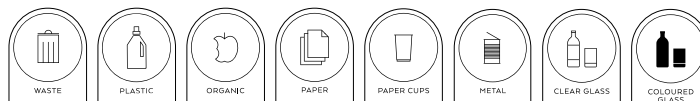

Exempel på dekalark:

Kontakta TreCe om du önskar andra symboler eller text på andra språk.