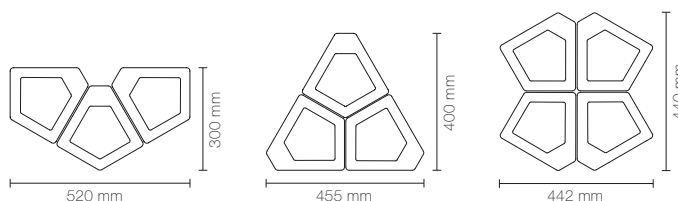

Kite mini med en enskild och duo uppsättning går även att montera på vägg.