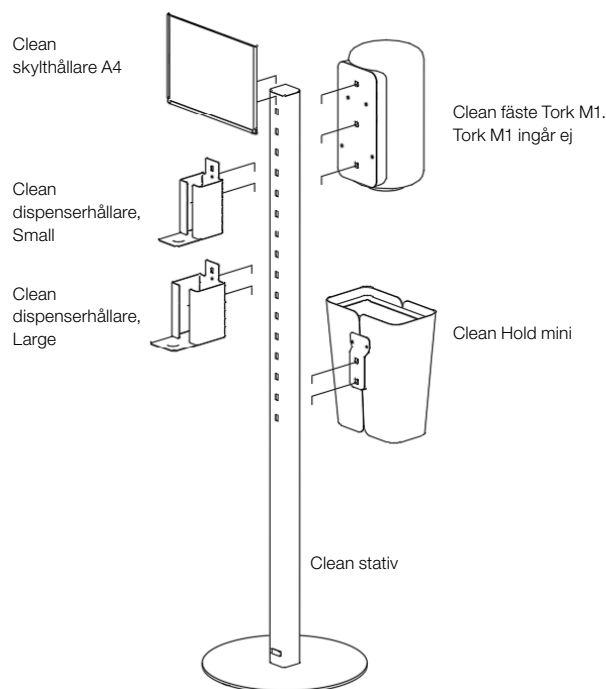

Material: Pulverlackerat stålplåt

Clean

Dispenserställ

Clean – ett flexibelt dispenserställ för god handhygien

Att ha en god handhygien är viktigt för att både skydda sig själv och andra från att sprida smitta. Att "sprita" sina händer är något som de flesta människor gör vid besök i affärer, restauranger, kontor eller på andra offentliga platser. När vi på TreCe insåg att smittspridning blev ett problem i samhället, började vi fundera på hur vi skulle kunna bidra med något som på ett enkelt sätt motverkade detta, och kom fram till en egen lösning.

Vi har valt att producera ett stativ, som utgår från kundens behov. Flexibilitet och enkelhet är viktigt för många och det har vi valt att ta fasta på. Grunden är ett stativ med en stabil fot, som man sedan adderar till de tillbehör man tycker är viktiga att kunna erbjuda sina besökare. Två olika modeller av flaskhållare (750 ml och 1000 ml), hållare för Tork M1 papperskassett, papperskorgen Hold mini och en toppskylt för eget budskap (liggande A4).

Stativet består av perforerade fyrkantshåll på fram- och baksida, som man enkelt hakar fast tillbehören i och på den höjd och plats man själv tycker blir bäst. På en förskola kanske man väljer att placera tillbehören på en lägre höjd än på ett gymnasium, exempelvis.

Hållbarhet och material

Stativet och övriga delar i pulverlackad stålplåt tillverkas i Sverige och består till 20% av återvunnet material. Stålplåten är 100 % återvinningsbar. Stommens pulverlack är ett bra miljöval då inga lösningsmedel krävs. Innerkärl i 100% återvunnen plast. Innerkärlet går att diska i diskmaskin.

Så här beställer du Clean:

1. Välj stativ
2. Addera valfri dispenserhållare
3. Addera skylthållare
4. Addera övriga tillbehör som fäste för Tork M1, Clean Hold mini papperskorg.