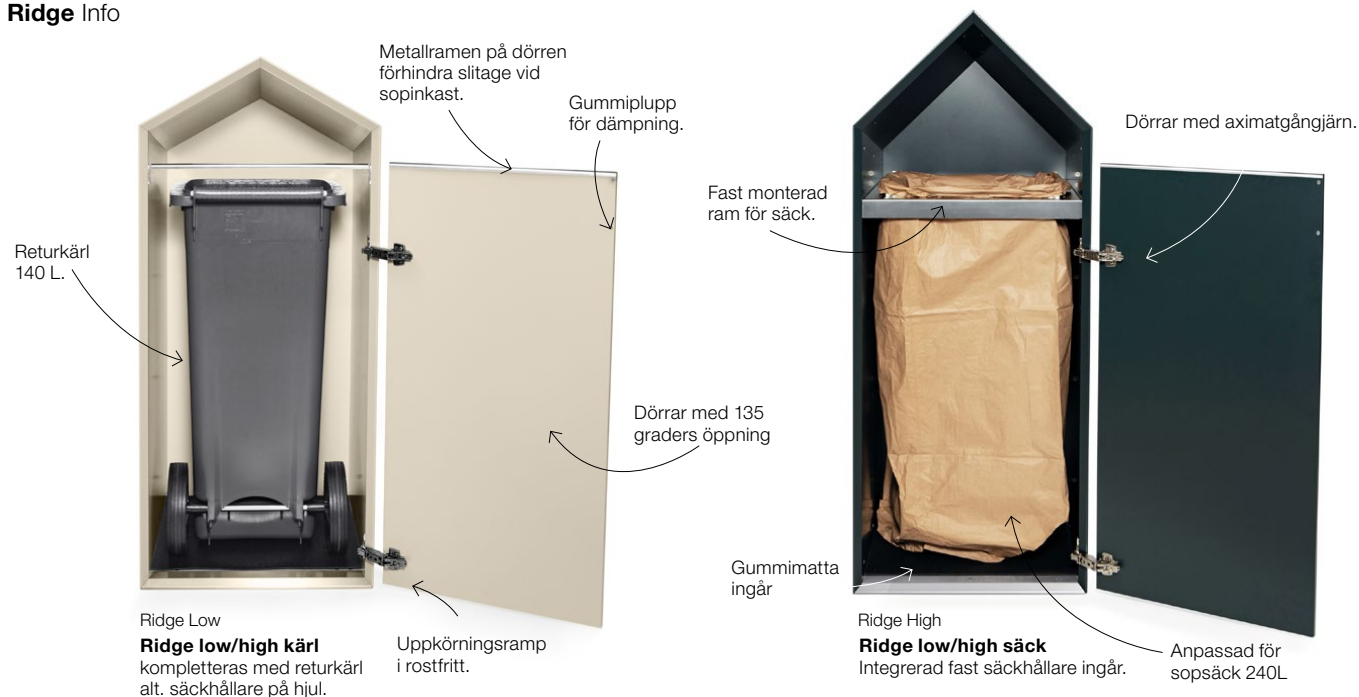

Ridge Info

Ridge Dörr – passar både Ridge Low och High

Benämning	NCS S0502-Y Vit	NCS RAL 7032 Varm grå	NCS RAL 7016 Antracit	NCS RAL 5023 Brilljantblå	NCS RAL 1013 Pärlvit	NCS RAL 6013 Oliv	NCS RAL 6020 Skogsgrön	NCS RAL 8014 Choklad	NCS RAL 1017 Saffran	NCS RAL 3014 Gammelrosa	NCS RAL 3005 Vinröd	SEK
Ridge dörr	490403	490414	490404	490419	490413	490415	490406	490416	490418	490417	490410	1792

Ridge Symbol, folierad

Kulör	WASTE Art.no	PLASTIC	BOTTLES CANS	BOTTLES	CANS	METAL	ORGANIC	CARTON	PAPER	CLEAR GLASS	COLOURED GLASS	GLASS	SEK
Vit	490501	490502	490503	42900401	42900601	490506	490509	490505	490508	490523	490524	490535	357
Antracit	490511	490512	490513	42900404	42900604	490516	490519	490515	490518	490533	490534	490536	357

Kontakta TreCe om du önskar andra symboler eller text på andra språk.

Returkärl/Säckhållare

Passar till Ridge low/high kärl

I Ridge low/high säck ingår fast ram för säck. Ridge low/high kärl kompletteras med returkärl alternativt säckhållare på hjul.

Benämning	Art nr	SEK
Returkärl 140 L	820941	1865
Säckhållare på hjul 125-160 L	820914	2130