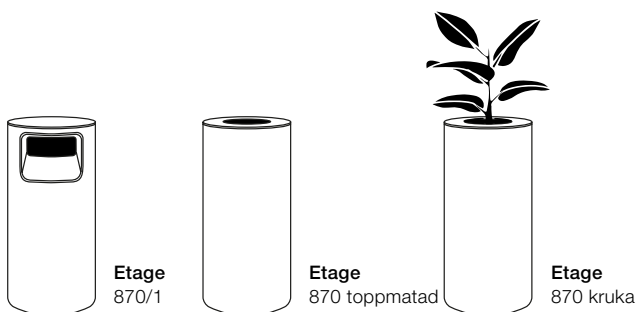

Etagé 1180 kruka

Skyddande metallring RAL 9004 och 1x kruka ingår, 1x 35 L

Mått: Höjd 1180 x Ø 440 mm, hål Ø: 290 mm

Benämning	Beskrivning	Material/Färg	Art nr.	SEK
Etagé 1180 kruka	Stomme i bøjtrå ekfaner	Klarlackad ekfaner	300631	18000
Etagé 1180 kruka	Stomme i bøjtrå ekfaner	Vitbetsad ekfaner	300632	18000
Etagé 1180 kruka	Stomme i bøjtrå ekfaner	Moccabetsad ekfaner	300633	18000