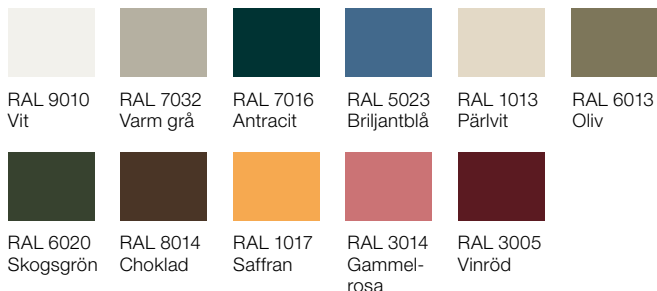

Benstativ

Benstativ dubbel

Benstativ trippel

Kulörer

Benämning	Färg	Mått	Art nr	SEK
Space dubbel benstativ	RAL 9010	789x143x469	209101	1596
Space dubbel benstativ	RAL 7032	789x143x469	209102	1596
Space dubbel benstativ	RAL 7016	789x143x469	209103	1596
Space dubbel benstativ	RAL 5023	789x143x469	209104	1596
Space dubbel benstativ	RAL 1013	789x143x469	209105	1596
Space dubbel benstativ	RAL 6013	789x143x469	209106	1596
Space dubbel benstativ	RAL 6020	789x143x469	209107	1596
Space dubbel benstativ	RAL 8014	789x143x469	209108	1596
Space dubbel benstativ	RAL 1017	789x143x469	209109	1596
Space dubbel benstativ	RAL 3014	789x143x469	209110	1596
Space dubbel benstativ	RAL 3005	789x143x469	209111	1596
Space trippel benstativ	RAL 9010	1184x143x469	209121	2100
Space trippel benstativ	RAL 7032	1184x143x469	209122	2100
Space trippel benstativ	RAL 7016	1184x143x469	209123	2100
Space trippel benstativ	RAL 5023	1184x143x469	209124	2100
Space trippel benstativ	RAL 1013	1184x143x469	209125	2100
Space trippel benstativ	RAL 6013	1184x143x469	209126	2100
Space trippel benstativ	RAL 6020	1184x143x469	209127	2100
Space trippel benstativ	RAL 8014	1184x143x469	209128	2100
Space trippel benstativ	RAL 1017	1184x143x469	209129	2100
Space trippel benstativ	RAL 3014	1184x143x469	209130	2100
Space trippel benstativ	RAL 3005	1184x143x469	209131	2100