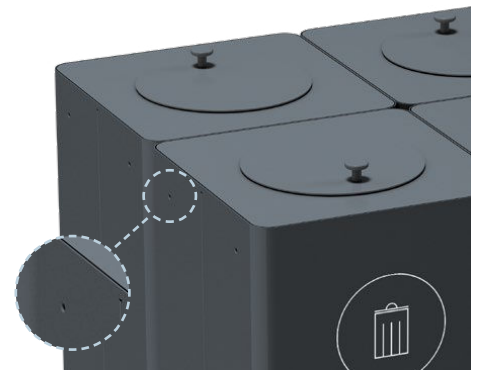

KLOSS Small Påskivare RAL31018 bänkbäst

KLOSS ansluts till varandra med hjälp av anslutningshål på varje stomme.

M1 - 12 st anslutningshål

M2 - 8 st anslutningshål

M3 - 4 st anslutningshål

OBS! Anslutningshålen finns med på alla våra stommar och kommer att synas beroende på vilken uppsättning du har.