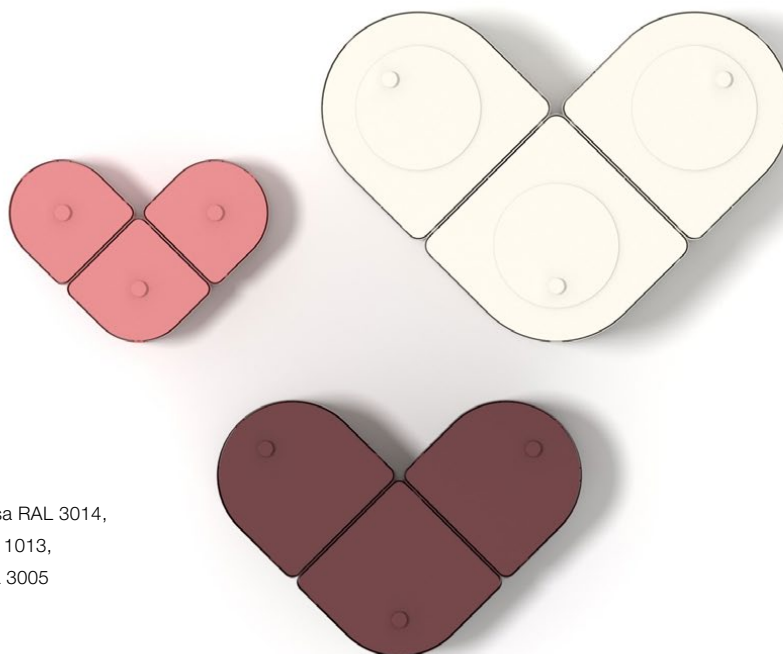

Gammelrosa RAL 3014,
Pärllvit RAL 1013,
Vindröd RAL 3005

KLOSS

Design | **Kauppi & Kauppi**

KLOSS källsortering har bedömts av Byggarubedömningen och tilldelats det högsta betyget "Rekommenderas".

Källsorteringssystemet KLOSS knyter an till behovet att sortera och samla, rätt material ska ner i rätt kärl för att kunna återvinnas. Det som vi tidigare definierade som skräp, är i dagsläget en materialresurs som kan återanvändas. Alla interiörer och situationer har olika förutsättningar, med KLOSS finns det näst intill oändliga möjligheter att bygga samman just den form och funktion som behövs, i den RAL-kulör du önskar. Kreativa och lekfulla källsorteringsmöbler för alla situationer.

"Modularitet" är KLOSS systemets grundtanke och designessens. Ett stort och mycket flexibelt, kopplingsbart modul-system för källsortering. Tre olika moduler av stål, ger oändliga möjligheter till kombinationer och formmässiga uttryck. Val av moduler och sammansättning, tillsammans med valet av kulör, topp, lock och tillbehör - ger källsorteringsmöblen sin slutgiltiga form och uttryck.

Mer info →

Svensk stålplåt,
100% återvinningsbar