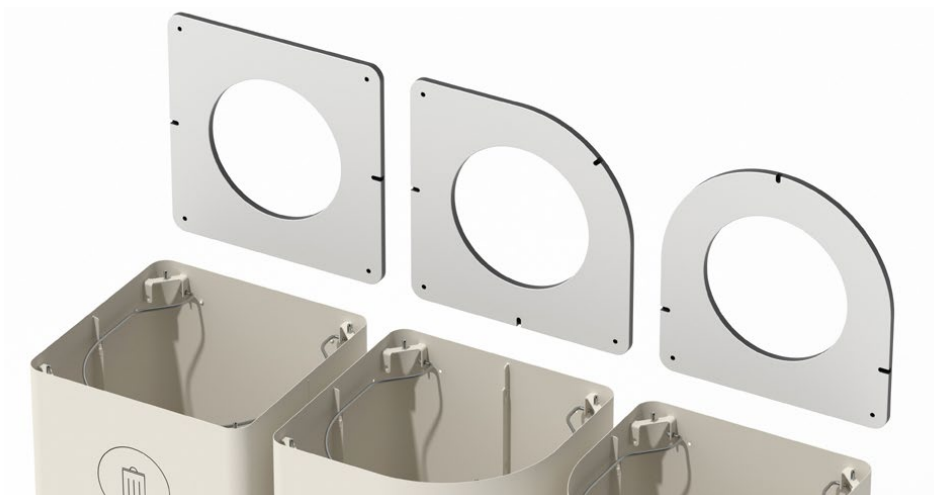

Lock: Lock i kompaktlaminat med knapp pulverlackerad RAL enligt tabell nedan. Knoppen är designad och finns endast hos TreCe.

Huvud Ø30mm x Fot Ø12 mm.

KLOSS Topp Kompaktlaminat med svart kärna, Bredd 352 mm x Djup 12 mm x Höjd 352 mm.