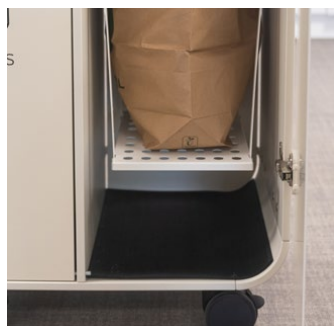

Gummimatta