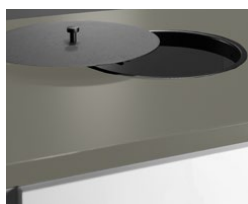

Lock med knapp till rund håltagning med insats i stål.

Håltagning och lock integrerad/nedfäld i bänkskiva

Benämning	Mått	Färg	Art nr	SEK
Håltagning rund	Ø 250	Rostfritt	820980	1792
Lock håltagning kompaktlaminat	Ø 250	Vitt (F1040)	820985	604
Lock håltagning kompaktlaminat	Ø 250	Antracit (F2297)	820986	604