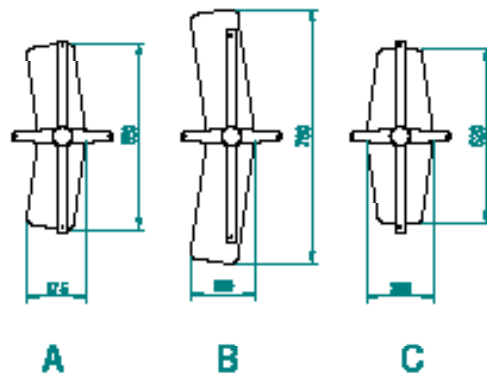

Konferensbord DNA med pelarstativ med "kryssföt". 25 mm skiva belagd med laminat, rundade hörn.

Övriga mått offereras

DNA	Utförande	Pelare	Bredd	Djup	Höjd	Vit, björk, antracit
○ ● ●	Standard RAL	2 pelare	2000 mm	1200 mm	760 mm	7 857 kr
○ ● ●	Standard RAL	2 pelare	2600 mm	1200 mm	760 mm	8 570 kr
○ ● ●	Standard RAL	3 pelare	3200 mm	1200 mm	760 mm	10 738 kr
○ ● ●	Standard RAL	1 pelare	3800 mm	1200 mm	760 mm	13 550 kr
○ ● ●	Standard RAL	4 pelare	4400 mm	1200 mm	760 mm	14 180 kr
○ ● ●	Standard RAL	4 pelare	5000 mm	1200 mm	760 mm	15 099 kr