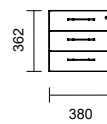

Drawer set for open storage