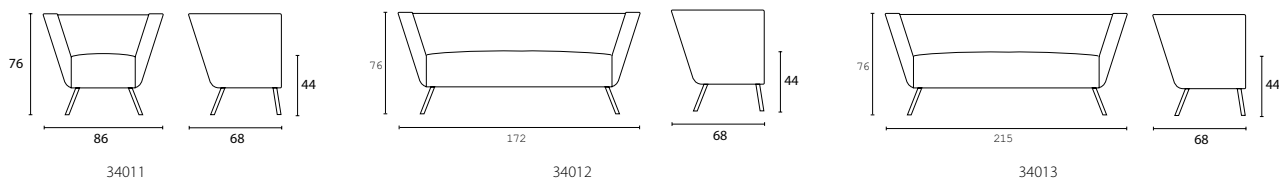

PIECE med högt armstöd