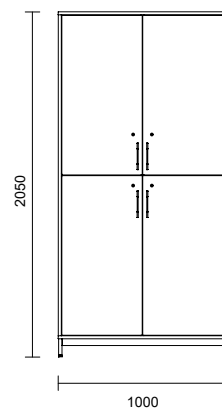

DNA förvaring, översikt

Drawer set for towers

Drawer set for open storage