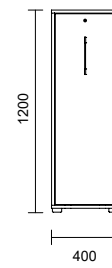

DNA förvaring, översikt

Drawer set for towers