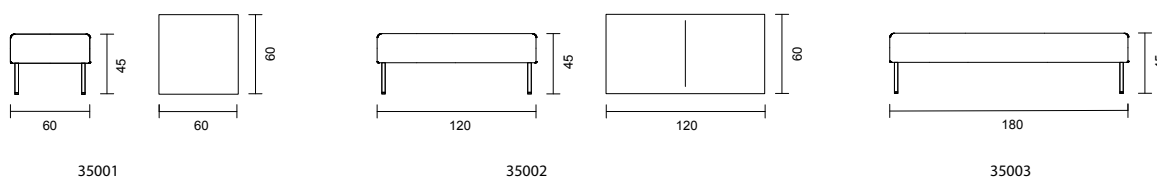

BITS pall/bänk