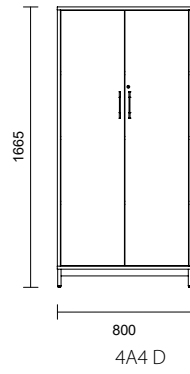

DNA förvaring, översikt

Drawer set for towers

Drawer set for open storage