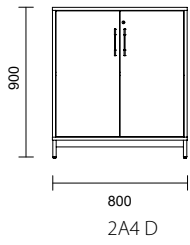

DNA förvaring, översikt

Drawer set for towers

Drawer set for open storage