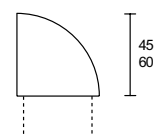

Fällbord SILHUETT med stativ av Ø 30 mm svetsade stålrör. Vänster bengavel med infällda hjul för bekväm förflyttning. Lackerat stativ. Skiva, 22 mm, laminat med abs-kantlist.

SILHUETT	Artnr	Utförande	Bredd	Djup	Höjd	Vikt	Standard laminat
○ ● ●	03025 - Fällbord	Standard RAL	120 cm	45 cm	73 cm	15 kg	3 599 kr
	03025 - Fällbord	Krom	120 cm	45 cm	73 cm	15 kg	4 399 kr
○ ● ●	03026 - Fällbord	Standard RAL	120 cm	60 cm	73 cm	16 kg	3 493 kr
	03026 - Fällbord	Krom	120 cm	60 cm	73 cm	16 kg	5 368 kr
○ ● ●	03125 - Fällbord	Standard RAL	130 cm	45 cm	73 cm	19 kg	3 370 kr
	03125 - Fällbord	Krom	130 cm	45 cm	73 cm	19 kg	4 397 kr
○ ● ●	03126 - Fällbord	Standard RAL	130 cm	60 cm	73 cm	20 kg	3 674 kr
	03126 - Fällbord	Krom	130 cm	60 cm	73 cm	20 kg	5 471 kr
	03058 - Halvrund ändskiva		90 cm	45 cm		6 kg	3 260 kr
	03059 - Halvrund ändskiva		120 cm	60 cm		10 kg	3 490 kr
	03053 - Hörnskiva		45 cm	45 cm		3 kg	2 985 kr
	03055 - Hörnskiva		60 cm	60 cm		9 kg	3 201 kr
	03051 - Mellanskiva		120 cm	45 cm		12 kg	2 559 kr
	03052 - Mellanskiva		120 cm	60 cm		15 kg	2 807 kr
	03061 - Panelskiva 16 mm		120 cm	45 cm		12 kg	2 122 kr
	03062 - Panelskiva 16 mm		120 cm	60 cm		13 kg	2 304 kr
	03063 - Panelskiva 16 mm		130 cm	45 cm		14 kg	2 190 kr
	03064 - Panelskiva 16 mm		130 cm	60 cm		15 kg	2 347 kr
	K104497 Bordsvagn (för bord 120 cm)		130 cm	58 cm	142 cm	22 kg	5 764 kr
	K104497-1 Bordsvagn (för bord 130 cm)		150 cm	58 cm	142 cm	23 kg	5 146 kr
	Bordsvagnen rymmer 8-10 bord Silhuett						
	Kopplingsbeslag kortsidor, 2 st / bord						
							440 kr

Rekommenderad höjd | Stol 44 cm - Bord 73 cm |