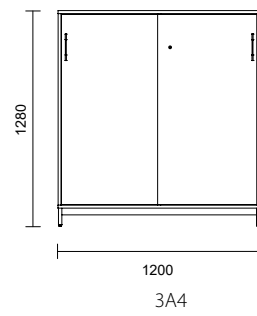

DNA förvaring, översikt

Drawer set for towers

Drawer set for open storage