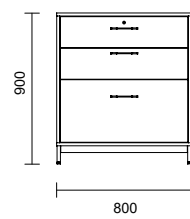

DNA förvaring, översikt

Drawer set for towers

Drawer set for open storage