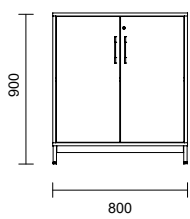

DNA förvaring, översikt

Drawer set for towers

Drawer set for open storage