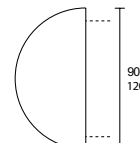

Fällbord SILHUETT med stativ av Ø 30 mm svetsade stålrör. Vänster bengavel med infällda hjul för bekväm förflyttning. Lackerat stativ. Skiva, 22 mm, laminat med abs-kantlist.

SILHUETT	Artnr	Utförande	Bredd	Djup	Höjd	Vikt	Standard laminat
○ ● ●	03025 - Fällbord	Standard RAL	120 cm	45 cm	73 cm	15 kg	3 599 kr
	03025 - Fällbord	Krom	120 cm	45 cm	73 cm	15 kg	4 399 kr
○ ● ●	03026 - Fällbord	Standard RAL	120 cm	60 cm	73 cm	16 kg	3 493 kr
	03026 - Fällbord	Krom	120 cm	60 cm	73 cm	16 kg	5 368 kr
○ ● ●	03125 - Fällbord	Standard RAL	130 cm	45 cm	73 cm	19 kg	3 370 kr
	03125 - Fällbord	Krom	130 cm	45 cm	73 cm	19 kg	4 397 kr
○ ● ●	03126 - Fällbord	Standard RAL	130 cm	60 cm	73 cm	20 kg	3 674 kr
	03126 - Fällbord	Krom	130 cm	60 cm	73 cm	20 kg	5 471 kr
	03058 - Halvrund ändskiva		90 cm	45 cm		6 kg	3 260 kr
	03059 - Halvrund ändskiva		120 cm	60 cm		10 kg	3 490 kr
	03053 - Hörnskiva		45 cm	45 cm		3 kg	2 985 kr
	03055 - Hörnskiva		60 cm	60 cm		9 kg	3 201 kr
	03051 - Mellanskiva		120 cm	45 cm		12 kg	2 559 kr
	03052 - Mellanskiva		120 cm	60 cm		15 kg	2 807 kr
	03061 - Panelskiva 16 mm		120 cm	45 cm		12 kg	2 122 kr
	03062 - Panelskiva 16 mm		120 cm	60 cm		13 kg	2 304 kr
	03063 - Panelskiva 16 mm		130 cm	45 cm		14 kg	2 190 kr
	03064 - Panelskiva 16 mm		130 cm	60 cm		15 kg	2 347 kr
	K104497 Bordsvagn (för bord 120 cm)		130 cm	58 cm	142 cm	22 kg	5 764 kr
	K104497-1 Bordsvagn (för bord 130 cm)		150 cm	58 cm	142 cm	23 kg	5 146 kr
	Bordsvagnen rymmer 8-10 bord Silhuett						
	Kopplingsbeslag kortsidor, 2 st / bord						
							440 kr

Rekommenderad höjd | Stol 44 cm - Bord 73 cm |