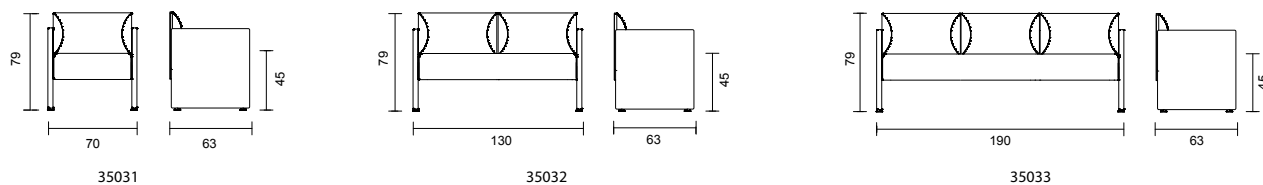

BITS med armstöd A2