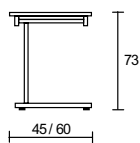

Fällbord SILHUETT med stativ av Ø 30 mm svetsade stålrör. Vänster bengavel med infällda hjul för bekväm förflyttning. Lackerat stativ. Skiva, 22 mm, laminat med abs-kantlist.

SILHUETT	Artnr	Utförande	Bredd	Djup	Höjd	Vikt	Standard laminat
○ ● ●	03025 - Fällbord	Standard RAL	120 cm	45 cm	73 cm	15 kg	3 599 kr
	03025 - Fällbord	Krom	120 cm	45 cm	73 cm	15 kg	4 399 kr
○ ● ●	03026 - Fällbord	Standard RAL	120 cm	60 cm	73 cm	16 kg	3 493 kr
	03026 - Fällbord	Krom	120 cm	60 cm	73 cm	16 kg	5 368 kr
○ ● ●	03125 - Fällbord	Standard RAL	130 cm	45 cm	73 cm	19 kg	3 370 kr
	03125 - Fällbord	Krom	130 cm	45 cm	73 cm	19 kg	4 397 kr
○ ● ●	03126 - Fällbord	Standard RAL	130 cm	60 cm	73 cm	20 kg	3 674 kr
	03126 - Fällbord	Krom	130 cm	60 cm	73 cm	20 kg	5 471 kr
	03058 - Halvrund ändskiva		90 cm	45 cm		6 kg	3 260 kr
	03059 - Halvrund ändskiva		120 cm	60 cm		10 kg	3 490 kr
	03053 - Hörnskiva		45 cm	45 cm		3 kg	2 985 kr
	03055 - Hörnskiva		60 cm	60 cm		9 kg	3 201 kr
	03051 - Mellanskiva		120 cm	45 cm		12 kg	2 559 kr
	03052 - Mellanskiva		120 cm	60 cm		15 kg	2 807 kr
	03061 - Panelskiva 16 mm		120 cm	45 cm		12 kg	2 122 kr
	03062 - Panelskiva 16 mm		120 cm	60 cm		13 kg	2 304 kr
	03063 - Panelskiva 16 mm		130 cm	45 cm		14 kg	2 190 kr
	03064 - Panelskiva 16 mm		130 cm	60 cm		15 kg	2 347 kr
	K104497 Bordsvagn (för bord 120 cm)		130 cm	58 cm	142 cm	22 kg	5 764 kr
	K104497-1 Bordsvagn (för bord 130 cm)		150 cm	58 cm	142 cm	23 kg	5 146 kr
	Bordsvagnen rymmer 8-10 bord Silhuett						
	Kopplingsbeslag kortsidor, 2 st / bord						
							440 kr

Rekommenderad höjd | Stol 44 cm - Bord 73 cm |