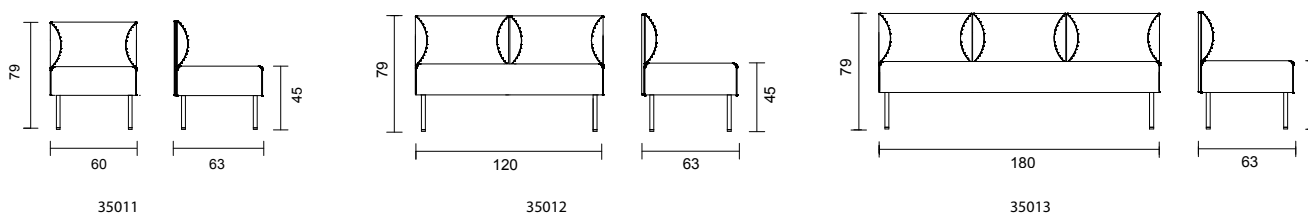

DESIGN: PETER ANDERSSON

**BITS med armstöd A1**

**BITS med armstöd A2**

**BITS med hög rygg**

**BITS utan armstöd**

**BITS pall/bänk**

**BITS hörndel och armstöd**

BITS	Utförande	Artnr.	Höjd	Bredd	Djup	Sitth.	Vikt	Tygåt	Tygklass 1	Tygklass 2	Tygklass 3	Tygklass 4	Tygklass 5
	Fåtölj med armstöd A1	35021	79 cm	70 cm	63 cm	45 cm	16 kg	3,50 m	9 567 kr	9 994 kr	10 419 kr	10 847 kr	11 272 Kr
	Tilläggskostnad klädsel olika textilier/modul 652 kr												
	2-sitssoffa med armstöd A1	35022	79 cm	130 cm	63 cm	45 cm	30 kg	4,75 m	12 820 kr	13 407 kr	13 991 kr	14 582 kr	15 178 kr
	Tilläggskostnad klädsel olika textilier/modul 812 kr												
	3-sitssoffa med armstöd A1	35023	79 cm	190 cm	63 cm	45 cm	37 kg	6,00 m	14 552 kr	15 342 kr	16 105 kr	16 827 kr	17 682 kr
	Tilläggskostnad klädsel olika textilier/modul 1054 kr												
	Fåtölj med armstöd A2	35031	79 cm	70 cm	63 cm	45 cm	18 kg	3,50 m	9 218 kr	9 711 kr	10 137 kr	10 563 kr	10 991 kr
	Tilläggskostnad klädsel olika textilier/modul 620 kr												
	2-sitssoffa med armstöd A2	35032	79 cm	130 cm	63 cm	45 cm	32 kg	4,75 m	12 322 kr	12 887 kr	13 450 kr	14 015 kr	14 579 kr
	Tilläggskostnad klädsel olika textilier/modul 795kr												
	3-sitssoffa med armstöd A2	35033	79 cm	190 cm	63 cm	45 cm	39 kg	6,00 m	13 844 kr	14 579 kr	15 287 kr	16 009 kr	16 731 kr
	Tilläggskostnad klädsel olika textilier/modul 1032 kr												
	Fåtölj med hög rygg	35051	128 cm	65 cm	63 cm	45 cm	23 kg	5,80 m	11 033 kr	11 729 kr	12 427 kr	13 120 kr	13 461 kr
	Tilläggskostnad klädsel olika textilier/modul 667 kr												
	2-sitssoffa med hög rygg	35052	128 cm	125 cm	63 cm	45 cm	39 kg	7,00 m	14 521 kr	15 464 kr	16 358 kr	17 276 kr	18 195 kr
	Tilläggskostnad klädsel olika textilier/modul 910 kr												
	3-sitssoffa med hög rygg	35053	128 cm	185 cm	63 cm	45 cm	49 kg	9,00 m	16 992 kr	18 173 kr	19 355 kr	20 536 kr	21 717 kr
	Tilläggskostnad klädsel olika textilier/modul 1076 kr												
	Fåtölj utan armstöd	35011	79 cm	60 cm	63 cm	45 cm	13 kg	2,20 m	6 158 kr	6 422 kr	6 684 kr	6 946 kr	7 208 kr
	Tilläggskostnad klädsel olika textilier/modul 477 kr												
	2-sitssoffa utan armstöd	35012	79 cm	120 cm	63 cm	45 cm	39 kg	7,00 m	9 111 kr	9 517 kr	9 926 kr	10 332 kr	10 738 kr
	Tilläggskostnad klädsel olika textilier/modul 690 kr												
	3-sitssoffa utan armstöd	35013	79 cm	180 cm	63 cm	45 cm	37 kg	4,80 m	13 853 kr	14 416 kr	14 982 kr	15 547 kr	16 045 kr
	Tilläggskostnad klädsel olika textilier/modul 828 kr												
	Pall	35001	45 cm	60 cm	60 cm	45 cm	8 kg	1,20 m	4 153 kr	4 341 kr	4 531 kr	4 721 kr	4 911 kr
	Bänk	35002	45 cm	120 cm	60 cm	45 cm	15 kg	1,65 m	5 314 kr	5 573 kr	5 835 kr	6 095 kr	6 354 kr
	Bänk	35003	79 cm	180 cm	60 cm	45 cm	19 kg	2,30 m	6 269 kr	6 633 kr	6 995 kr	7 359 kr	7 721 kr
	Hörndel	35100	79 cm	63 cm	63cm	45 cm	17 kg	3,10 m	8 039 kr	8 394 kr	8 748 kr	9 101 kr	9 455 kr
	Tilläggskostnad klädsel olika textilier/modul 674 kr												
	Armstöd A1	35150/ 35151	40 cm	57 cm	5 cm		3 kg	1,55 m	2 895 kr	3 098 kr	3 302 kr	3 505 kr	3 709 kr
	Armstöd A2	35160/ 35161	64 cm	57 cm	5 cm		5 kg	1,90 m	2 762 kr	3 013 kr	3 261 kr	3 511 kr	3 762 kr
	Armstöd B1	35170/ 35171	56 cm	60 cm	15 cm		5 kg	1,00 m	2 178 kr	2 284 kr	2 389 kr	2 493 kr	2 598 kr
	35190 - armstödsöverdel björk												
	35191 - armstödsöverdel valnöt												
	35191 - armstödsöverdel ek												
	35195 - ben i björk/par												
	35196 - ben i valnöt/par												
	35197 - ben i ek/par												
	35199 - kopplingsbeslag												
	35180 - bord för montering mellan sektioner, genomfärgad MDF med vit högtryckslaminat												
	35181 - bord för montering mellan sektioner, genomfärgad MDF med björkfanér												
	35182- bord för montering mellan sektioner, genomfärgad MDF med valnötsfanér												
	35183 - bord för montering mellan sektioner, genomfärgad MDF med ekfanér												