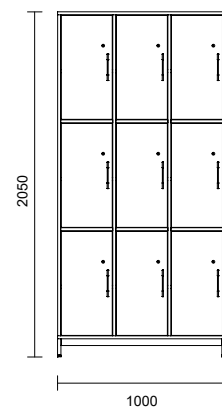

DNA förvaring, översikt

Drawer set for towers

Drawer set for open storage