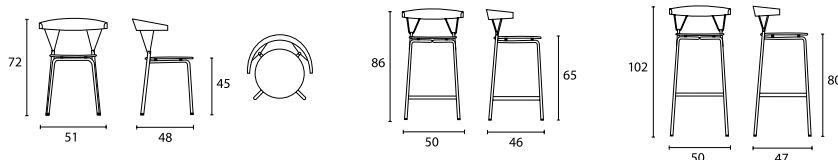

Stapelbar stol H K i askfanér. Lackerat stålstativ i standardfärger. Går att få med klädd sits och betsad sits/rygg i svart eller vit.

DESIGN MATHIEU GUSTAFSSON

HK	Utförande	Bredd	Djup	Höjd	Vikt	Askfanér	<input type="radio"/> <input checked="" type="radio"/> Betsad stol	Tygklass 1	Tygklass 2	Tygklass 3	Tygklass 4	Tygklass 5
								<b>Klädd sits/ ask rygg</b>				
<input type="radio"/> <input checked="" type="radio"/>	Standard RAL	39 cm	40 cm	45 cm	5 kg	1 623 kr	2 299 kr	2 350 kr	2 416 kr	2 471 kr	2 539 kr	2 620 kr
								<b>Klädd sits/betsad rygg svart alt vit</b>				
<input type="radio"/> <input checked="" type="radio"/>	Standard RAL	39 cm	40 cm	45 cm	5 kg			2 586 kr	2 653 kr	2 709 kr	2 777 kr	2 858 kr
Tygåtg. 0,60/150 cm/2st	10% tillägg för premium RAL											
	Stol HK passar bra som matsalstol - vuxen											
	Rekommenderad bordshöjd   Stol 46 cm - Bord 72 cm											

Stol KLYKA med sits och rygg av skiktlimmad björk. Lackerat benstativ med ledad glidfot. Stapelbar och upphängningsbar. Finns med klädd sits. Betsad sits/rygg kan offereras vid större antal.

DESIGN MÅRTEN CYRÉN & JONAS OSSLUND

KLYKA	Utförande	Bredd	Djup	Höjd	Vikt	Björk		Tygklass 1	Tygklass 2	Tygklass 3	Tygklass 4	Tygklass 5
	Stol 09011							<b>Klädd sits, björk</b>				
<input type="radio"/> <input checked="" type="radio"/>	Standard RAL	51 cm	48 cm	46 cm	4,3 kg	2 805 kr		3 283 kr	3 340 kr	3 398 kr	3 456 kr	3 513 kr
	Barpall 09031							<b>Klädd sits, björk</b>				
<input type="radio"/> <input checked="" type="radio"/>	Standard RAL	50 cm	46 cm	65 cm	4,3 kg	3 264 kr		3 811 kr	3 868 kr	3 926 kr	3 984 kr	4 041 kr
	Barpall 09041							<b>Klädd sits, björk</b>				
<input type="radio"/> <input checked="" type="radio"/>	Standard RAL	50 cm	47 cm	80 cm	5,5 kg	3 380 kr		3 852 kr	3 910 kr	3 968 kr	4 025 kr	4 083 kr
Tygåtg. 0,50/150 cm/2st	10% tillägg för premium RAL											
	Rekommenderad bordshöjd   Stol 46 cm - Bord 72 cm   Barstol 65 cm - Bord 90 cm   Stol 80 cm - Bord 105-110 cm											