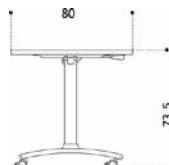

Fällbord Joanna med 25 mm skiva belagd med laminat.

JOANNA	Utförande	Bredd	Djup	Höjd	Vit, björk, bok			
	Krom	1400 mm	800 mm	725 mm	4 019 kr			
	Krom	1600 mm	800 mm	752 mm	4 364 kr