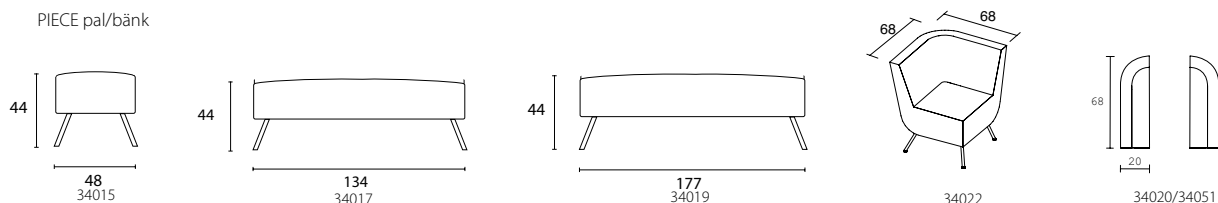

PIECE pall/bänk