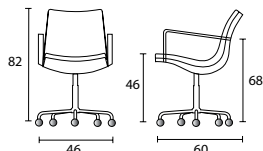

DESIGN MÅRTEN CYRÉN & JONAS OSSLUND

COLT	Utförande	Artikelnr	Bredd	Djup	Höjd	Vikt	Tygklass 1	Tygklass 2	Tygklass 3	Tygklass 4	Tygklass 5
○ ● ●	Standard RAL	Stol 10011	46 cm	60 cm	46 cm	7 kg	5 262 kr	5 419 kr	5 606 kr	5 794 kr	5 982 kr
	Krom	Stol 10011	46 cm	60 cm	46 cm	7 kg	5 343 kr	5 499 kr	5 687 kr	5 875 kr	6 063 kr
○ ● ●	Standard RAL	Karmstol 10012	46 cm	60 cm	46 cm	8 kg	7 060 kr	7 217 kr	7 404 kr	7 592 kr	7 780 kr
	Krom	Karmstol 10012	46 cm	60 cm	46 cm	8 kg	6 737 kr	6 894 kr	7 081 kr	7 269 kr	7 457 kr
○ ● ●	Standard RAL	Stol, Snurrstativ 10013	46 cm	60 cm	46 cm	12 kg	6 454 kr	6 610 kr	6 798 kr	6 986 kr	7 173 kr
	Krom	Stol, Snurrstativ 10013	46 cm	60 cm	46 cm	12 kg	7 181 kr	7 338 kr	7 526 kr	7 714 kr	7 901 kr
○ ● ●	Standard RAL	Karmstol, snurrstativ 10014	46 cm	60 cm	46 cm	12 kg	8 252 kr	8 408 kr	8 596 kr	8 784 kr	8 971 kr
	Krom	Karmstol, snurrstativ 10014	46 cm	60 cm	46 cm	12 kg	8 579 kr	8 732 kr	8 920 kr	9 108 kr	9 296 kr
○ ● ●	Standard RAL	Stol, snurrstativ, hjul 10015	46 cm	60 cm	46 cm	12 kg	7 033 kr	7 190 kr	7 378 kr	7 565 kr	7 753 kr
	Krom	Stol, snurrstativ, hjul 10015	46 cm	60 cm	46 cm	12 kg	7 761 kr	7 918 kr	8 105 kr	8 293 kr	8 481 kr
○ ● ●	Standard RAL	Karmstol, snurrstativ, hjul 10016	46 cm	60 cm	46 cm	12 kg	8 831 kr	8 988 kr	9 175 kr	9 363 kr	9 551 kr
	Krom	Karmstol, snurrstativ, hjul 10016	46 cm	60 cm	46 cm	12 kg	9 155 kr	9 312 kr	9 500 kr	9 688 kr	9 875 kr

Tygåtg. 1,20/150 cm/1st

Läder 18 kv. fot

Stol Colt passar bra som konferensstol - vuxen.

Rekommenderad bordshöjd | Stol 45 cm - Bord 72 cm |

ZARETO konferensstol har stilen horisontell sömnad på rygg och sits i svart läderimitation, levereras med armstöd och har justerbar sitthöjd.