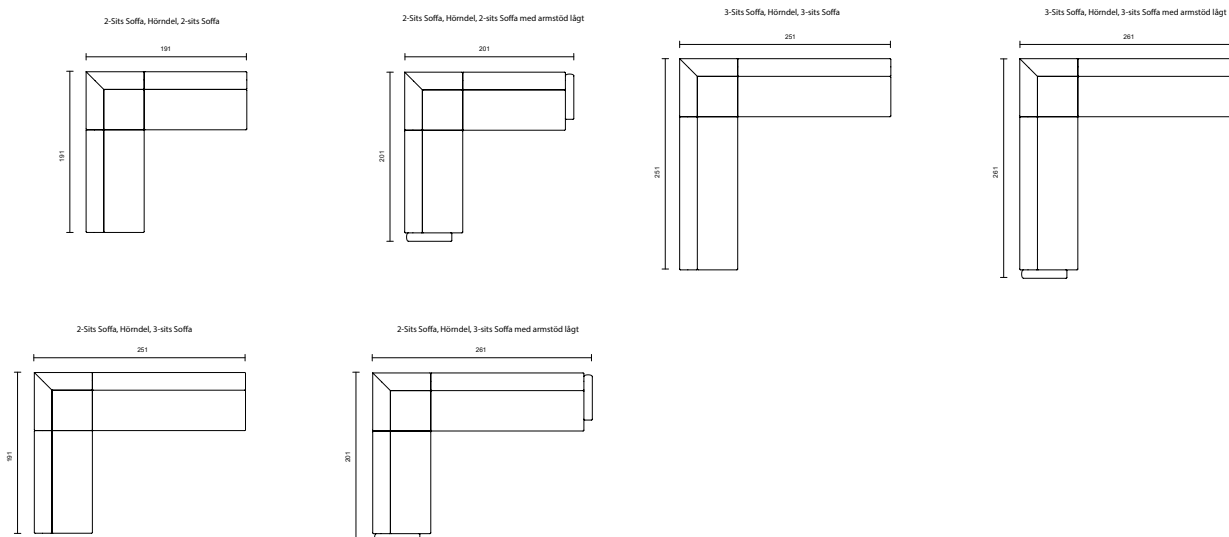

för att kunna kombin-
er helt anpassad efter
rummet och så placeras i. Ben eller medstativ
i metall RAL9006 eller ask. Går att få med smul-
springa som tillägg.

DESIGN TOM STEPP