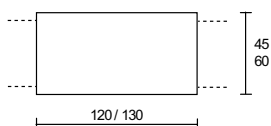

Fällbord SILHUETT med stativ av Ø 30 mm svetsade stålrör. Vänster bengavel med infällda hjul för bekväm förflyttning. Lackerat stativ. Skiva, 22 mm, laminat med abs-kantlist.

SILHUETT	Artnr	Utförande	Bredd	Djup	Höjd	Vikt	Standard laminat
○ ● ●	03025 - Fällbord	Standard RAL	120 cm	45 cm	73 cm	15 kg	3 599 kr
	03025 - Fällbord	Krom	120 cm	45 cm	73 cm	15 kg	4 399 kr
○ ● ●	03026 - Fällbord	Standard RAL	120 cm	60 cm	73 cm	16 kg	3 493 kr
	03026 - Fällbord	Krom	120 cm	60 cm	73 cm	16 kg	5 368 kr
○ ● ●	03125 - Fällbord	Standard RAL	130 cm	45 cm	73 cm	19 kg	3 370 kr
	03125 - Fällbord	Krom	130 cm	45 cm	73 cm	19 kg	4 397 kr
○ ● ●	03126 - Fällbord	Standard RAL	130 cm	60 cm	73 cm	20 kg	3 674 kr
	03126 - Fällbord	Krom	130 cm	60 cm	73 cm	20 kg	5 471 kr
	03058 - Halvrund ändskiva		90 cm	45 cm		6 kg	3 260 kr
	03059 - Halvrund ändskiva		120 cm	60 cm		10 kg	3 490 kr
	03053 - Hörnskiva		45 cm	45 cm		3 kg	2 985 kr
	03055 - Hörnskiva		60 cm	60 cm		9 kg	3 201 kr
	03051 - Mellanskiva		120 cm	45 cm		12 kg	2 559 kr
	03052 - Mellanskiva		120 cm	60 cm		15 kg	2 807 kr
	03061 - Panelskiva 16 mm		120 cm	45 cm		12 kg	2 122 kr
	03062 - Panelskiva 16 mm		120 cm	60 cm		13 kg	2 304 kr
	03063 - Panelskiva 16 mm		130 cm	45 cm		14 kg	2 190 kr
	03064 - Panelskiva 16 mm		130 cm	60 cm		15 kg	2 347 kr
	K104497 Bordsvagn (för bord 120 cm)		130 cm	58 cm	142 cm	22 kg	5 764 kr
	K104497-1 Bordsvagn (för bord 130 cm)		150 cm	58 cm	142 cm	23 kg	5 146 kr
	Bordsvagnen rymmer 8-10 bord Silhuett						
	Kopplingsbeslag kortsidor, 2 st / bord						
							440 kr

Rekommenderad höjd | Stol 44 cm - Bord 73 cm |