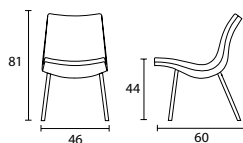

DESIGN MÅRTEN CYRÉN & JONAS OSSLUND

COLT	Utförande	Artikelnr	Bredd	Djup	Höjd	Vikt	Tygklass 1	Tygklass 2	Tygklass 3	Tygklass 4	Tygklass 5
○ ● ●	Standard RAL	Stol 10011	46 cm	60 cm	46 cm	7 kg	5 262 kr	5 419 kr	5 606 kr	5 794 kr	5 982 kr
	Krom	Stol 10011	46 cm	60 cm	46 cm	7 kg	5 343 kr	5 499 kr	5 687 kr	5 875 kr	6 063 kr
○ ● ●	Standard RAL	Karmstol 10012	46 cm	60 cm	46 cm	8 kg	7 060 kr	7 217 kr	7 404 kr	7 592 kr	7 780 kr
	Krom	Karmstol 10012	46 cm	60 cm	46 cm	8 kg	6 737 kr	6 894 kr	7 081 kr	7 269 kr	7 457 kr
○ ● ●	Standard RAL	Stol, Snurrstativ 10013	46 cm	60 cm	46 cm	12 kg	6 454 kr	6 610 kr	6 798 kr	6 986 kr	7 173 kr
	Krom	Stol, Snurrstativ 10013	46 cm	60 cm	46 cm	12 kg	7 181 kr	7 338 kr	7 526 kr	7 714 kr	7 901 kr
○ ● ●	Standard RAL	Karmstol, snurrstativ 10014	46 cm	60 cm	46 cm	12 kg	8 252 kr	8 408 kr	8 596 kr	8 784 kr	8 971 kr
	Krom	Karmstol, snurrstativ 10014	46 cm	60 cm	46 cm	12 kg	8 579 kr	8 732 kr	8 920 kr	9 108 kr	9 296 kr
○ ● ●	Standard RAL	Stol, snurrstativ, hjul 10015	46 cm	60 cm	46 cm	12 kg	7 033 kr	7 190 kr	7 378 kr	7 565 kr	7 753 kr
	Krom	Stol, snurrstativ, hjul 10015	46 cm	60 cm	46 cm	12 kg	7 761 kr	7 918 kr	8 105 kr	8 293 kr	8 481 kr
○ ● ●	Standard RAL	Karmstol, snurrstativ, hjul 10016	46 cm	60 cm	46 cm	12 kg	8 831 kr	8 988 kr	9 175 kr	9 363 kr	9 551 kr
	Krom	Karmstol, snurrstativ, hjul 10016	46 cm	60 cm	46 cm	12 kg	9 155 kr	9 312 kr	9 500 kr	9 688 kr	9 875 kr

Tygåtg. 1,20/150 cm/1st

Läder 18 kv. fot

Stol Colt passar bra som konferensstol - vuxen.

Rekommenderad bordshöjd | Stol 45 cm - Bord 72 cm |

ZARETO konferensstol har stilen horisontell sömnad på rygg och sits i svart läderimitation, levereras med armstöd och har justerbar sitthöjd.