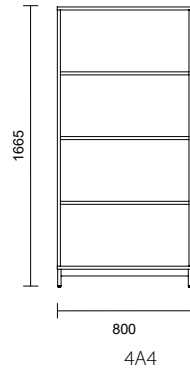

DNA förvaring, översikt

Drawer set for towers

Drawer set for open storage