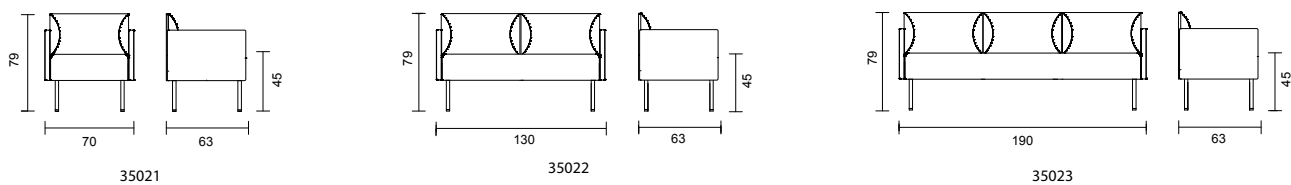

BITS med armstöd A1