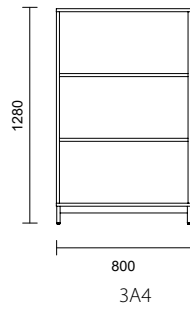

DNA förvaring, översikt

Drawer set for towers

Drawer set for open storage