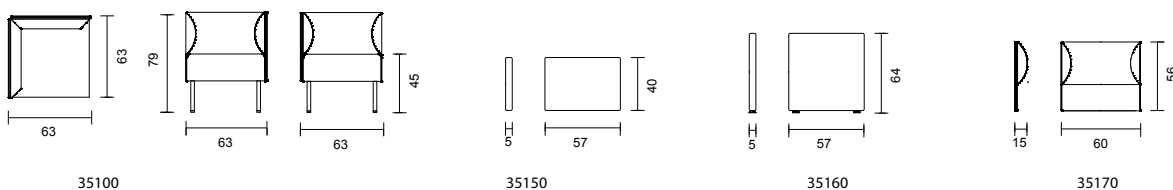

DESIGN: PETER ANDERSSON

**BITS med armstöd A1**

**BITS med armstöd A2**

**BITS med hög rygg**

**BITS utan armstöd**

**BITS pall/bänk**

**BITS hörndel och armstöd**

BITS	Utförande	Artnr.	Höjd	Bredd	Djup	Sitth.	Vikt	Tygåt	Tygklass 1	Tygklass 2	Tygklass 3	Tygklass 4	Tygklass 5
	Fåtölj med armstöd A1	35021	79 cm	70 cm	63 cm	45 cm	16 kg	3,50 m	9 567 kr	9 994 kr	10 419 kr	10 847 kr	11 272 Kr
	Tilläggskostnad klädsel olika textilier/modul 652 kr												
	2-sitssoffa med armstöd A1	35022	79 cm	130 cm	63 cm	45 cm	30 kg	4,75 m	12 820 kr	13 407 kr	13 991 kr	14 582 kr	15 178 kr
	Tilläggskostnad klädsel olika textilier/modul 812 kr												
	3-sitssoffa med armstöd A1	35023	79 cm	190 cm	63 cm	45 cm	37 kg	6,00 m	14 552 kr	15 342 kr	16 105 kr	16 827 kr	17 682 kr
	Tilläggskostnad klädsel olika textilier/modul 1054 kr												
	Fåtölj med armstöd A2	35031	79 cm	70 cm	63 cm	45 cm	18 kg	3,50 m	9 218 kr	9 711 kr	10 137 kr	10 563 kr	10 991 kr
	Tilläggskostnad klädsel olika textilier/modul 620 kr												
	2-sitssoffa med armstöd A2	35032	79 cm	130 cm	63 cm	45 cm	32 kg	4,75 m	12 322 kr	12 887 kr	13 450 kr	14 015 kr	14 579 kr
	Tilläggskostnad klädsel olika textilier/modul 795kr												
	3-sitssoffa med armstöd A2	35033	79 cm	190 cm	63 cm	45 cm	39 kg	6,00 m	13 844 kr	14 579 kr	15 287 kr	16 009 kr	16 731 kr
	Tilläggskostnad klädsel olika textilier/modul 1032 kr												
	Fåtölj med hög rygg	35051	128 cm	65 cm	63 cm	45 cm	23 kg	5,80 m	11 033 kr	11 729 kr	12 427 kr	13 120 kr	13 461 kr
	Tilläggskostnad klädsel olika textilier/modul 667 kr												
	2-sitssoffa med hög rygg	35052	128 cm	125 cm	63 cm	45 cm	39 kg	7,00 m	14 521 kr	15 464 kr	16 358 kr	17 276 kr	18 195 kr
	Tilläggskostnad klädsel olika textilier/modul 910 kr												
	3-sitssoffa med hög rygg	35053	128 cm	185 cm	63 cm	45 cm	49 kg	9,00 m	16 992 kr	18 173 kr	19 355 kr	20 536 kr	21 717 kr
	Tilläggskostnad klädsel olika textilier/modul 1076 kr												
	Fåtölj utan armstöd	35011	79 cm	60 cm	63 cm	45 cm	13 kg	2,20 m	6 158 kr	6 422 kr	6 684 kr	6 946 kr	7 208 kr
	Tilläggskostnad klädsel olika textilier/modul 477 kr												
	2-sitssoffa utan armstöd	35012	79 cm	120 cm	63 cm	45 cm	39 kg	7,00 m	9 111 kr	9 517 kr	9 926 kr	10 332 kr	10 738 kr
	Tilläggskostnad klädsel olika textilier/modul 690 kr												
	3-sitssoffa utan armstöd	35013	79 cm	180 cm	63 cm	45 cm	37 kg	4,80 m	13 853 kr	14 416 kr	14 982 kr	15 547 kr	16 045 kr
	Tilläggskostnad klädsel olika textilier/modul 828 kr												
	Pall	35001	45 cm	60 cm	60 cm	45 cm	8 kg	1,20 m	4 153 kr	4 341 kr	4 531 kr	4 721 kr	4 911 kr
	Bänk	35002	45 cm	120 cm	60 cm	45 cm	15 kg	1,65 m	5 314 kr	5 573 kr	5 835 kr	6 095 kr	6 354 kr
	Bänk	35003	79 cm	180 cm	60 cm	45 cm	19 kg	2,30 m	6 269 kr	6 633 kr	6 995 kr	7 359 kr	7 721 kr
	Hörndel	35100	79 cm	63 cm	63cm	45 cm	17 kg	3,10 m	8 039 kr	8 394 kr	8 748 kr	9 101 kr	9 455 kr
	Tilläggskostnad klädsel olika textilier/modul 674 kr												
	Armstöd A1	35150/ 35151	40 cm	57 cm	5 cm		3 kg	1,55 m	2 895 kr	3 098 kr	3 302 kr	3 505 kr	3 709 kr
	Armstöd A2	35160/ 35161	64 cm	57 cm	5 cm		5 kg	1,90 m	2 762 kr	3 013 kr	3 261 kr	3 511 kr	3 762 kr
	Armstöd B1	35170/ 35171	56 cm	60 cm	15 cm		5 kg	1,00 m	2 178 kr	2 284 kr	2 389 kr	2 493 kr	2 598 kr
	35190 - armstödsöverdel björk												
	35191 - armstödsöverdel valnöt												
	35191 - armstödsöverdel ek												
	35195 - ben i björk/par												
	35196 - ben i valnöt/par												
	35197 - ben i ek/par												
	35199 - kopplingsbeslag												
	35180 - bord för montering mellan sektioner, genomfärgad MDF med vit högtryckslaminat												
	35181 - bord för montering mellan sektioner, genomfärgad MDF med björkfanér												
	35182- bord för montering mellan sektioner, genomfärgad MDF med valnötsfanér												
	35183 - bord för montering mellan sektioner, genomfärgad MDF med ekfanér												