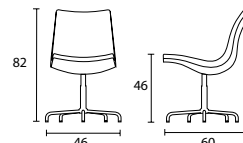

DESIGN MÅRTEN CYRÉN & JONAS OSSLUND

COLT	Utförande	Artikelnr	Bredd	Djup	Höjd	Vikt	Tygklass 1	Tygklass 2	Tygklass 3	Tygklass 4	Tygklass 5
○ ● ●	Standard RAL	Stol 10011	46 cm	60 cm	46 cm	7 kg	5 262 kr	5 419 kr	5 606 kr	5 794 kr	5 982 kr
	Krom	Stol 10011	46 cm	60 cm	46 cm	7 kg	5 343 kr	5 499 kr	5 687 kr	5 875 kr	6 063 kr
○ ● ●	Standard RAL	Karmstol 10012	46 cm	60 cm	46 cm	8 kg	7 060 kr	7 217 kr	7 404 kr	7 592 kr	7 780 kr
	Krom	Karmstol 10012	46 cm	60 cm	46 cm	8 kg	6 737 kr	6 894 kr	7 081 kr	7 269 kr	7 457 kr
○ ● ●	Standard RAL	Stol, Snurrstativ 10013	46 cm	60 cm	46 cm	12 kg	6 454 kr	6 610 kr	6 798 kr	6 986 kr	7 173 kr
	Krom	Stol, Snurrstativ 10013	46 cm	60 cm	46 cm	12 kg	7 181 kr	7 338 kr	7 526 kr	7 714 kr	7 901 kr
○ ● ●	Standard RAL	Karmstol, snurrstativ 10014	46 cm	60 cm	46 cm	12 kg	8 252 kr	8 408 kr	8 596 kr	8 784 kr	8 971 kr
	Krom	Karmstol, snurrstativ 10014	46 cm	60 cm	46 cm	12 kg	8 579 kr	8 732 kr	8 920 kr	9 108 kr	9 296 kr
○ ● ●	Standard RAL	Stol, snurrstativ, hjul 10015	46 cm	60 cm	46 cm	12 kg	7 033 kr	7 190 kr	7 378 kr	7 565 kr	7 753 kr
	Krom	Stol, snurrstativ, hjul 10015	46 cm	60 cm	46 cm	12 kg	7 761 kr	7 918 kr	8 105 kr	8 293 kr	8 481 kr
○ ● ●	Standard RAL	Karmstol, snurrstativ, hjul 10016	46 cm	60 cm	46 cm	12 kg	8 831 kr	8 988 kr	9 175 kr	9 363 kr	9 551 kr
	Krom	Karmstol, snurrstativ, hjul 10016	46 cm	60 cm	46 cm	12 kg	9 155 kr	9 312 kr	9 500 kr	9 688 kr	9 875 kr

Tygåtg. 1,20/150 cm/1st

Läder 18 kv. fot

Stol Colt passar bra som konferensstol - vuxen.

Rekommenderad bordshöjd | Stol 45 cm - Bord 72 cm |

ZARETO konferensstol har stilen horisontell sömnad på rygg och sits i svart läderimitation, levereras med armstöd och har justerbar sitthöjd.