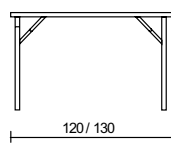

Fällbord SILHUETT med stativ av Ø 30 mm svetsade stålrör. Vänster bengavel med infällda hjul för bekväm förflyttning. Lackerat stativ. Skiva, 22 mm, laminat med abs-kantlist.

SILHUETT	Artnr	Utförande	Bredd	Djup	Höjd	Vikt	Standard laminat
○ ● ●	03025 - Fällbord	Standard RAL	120 cm	45 cm	73 cm	15 kg	3 599 kr
	03025 - Fällbord	Krom	120 cm	45 cm	73 cm	15 kg	4 399 kr
○ ● ●	03026 - Fällbord	Standard RAL	120 cm	60 cm	73 cm	16 kg	3 493 kr
	03026 - Fällbord	Krom	120 cm	60 cm	73 cm	16 kg	5 368 kr
○ ● ●	03125 - Fällbord	Standard RAL	130 cm	45 cm	73 cm	19 kg	3 370 kr
	03125 - Fällbord	Krom	130 cm	45 cm	73 cm	19 kg	4 397 kr
○ ● ●	03126 - Fällbord	Standard RAL	130 cm	60 cm	73 cm	20 kg	3 674 kr
	03126 - Fällbord	Krom	130 cm	60 cm	73 cm	20 kg	5 471 kr
	03058 - Halvrund ändskiva		90 cm	45 cm		6 kg	3 260 kr
	03059 - Halvrund ändskiva		120 cm	60 cm		10 kg	3 490 kr
	03053 - Hörnskiva		45 cm	45 cm		3 kg	2 985 kr
	03055 - Hörnskiva		60 cm	60 cm		9 kg	3 201 kr
	03051 - Mellanskiva		120 cm	45 cm		12 kg	2 559 kr
	03052 - Mellanskiva		120 cm	60 cm		15 kg	2 807 kr
	03061 - Panelskiva 16 mm		120 cm	45 cm		12 kg	2 122 kr
	03062 - Panelskiva 16 mm		120 cm	60 cm		13 kg	2 304 kr
	03063 - Panelskiva 16 mm		130 cm	45 cm		14 kg	2 190 kr
	03064 - Panelskiva 16 mm		130 cm	60 cm		15 kg	2 347 kr
	K104497 Bordsvagn (för bord 120 cm)		130 cm	58 cm	142 cm	22 kg	5 764 kr
	K104497-1 Bordsvagn (för bord 130 cm)		150 cm	58 cm	142 cm	23 kg	5 146 kr
	Bordsvagnen rymmer 8-10 bord Silhuett						
	Kopplingsbeslag kortsidor, 2 st / bord						
							440 kr

Rekommenderad höjd | Stol 44 cm - Bord 73 cm |