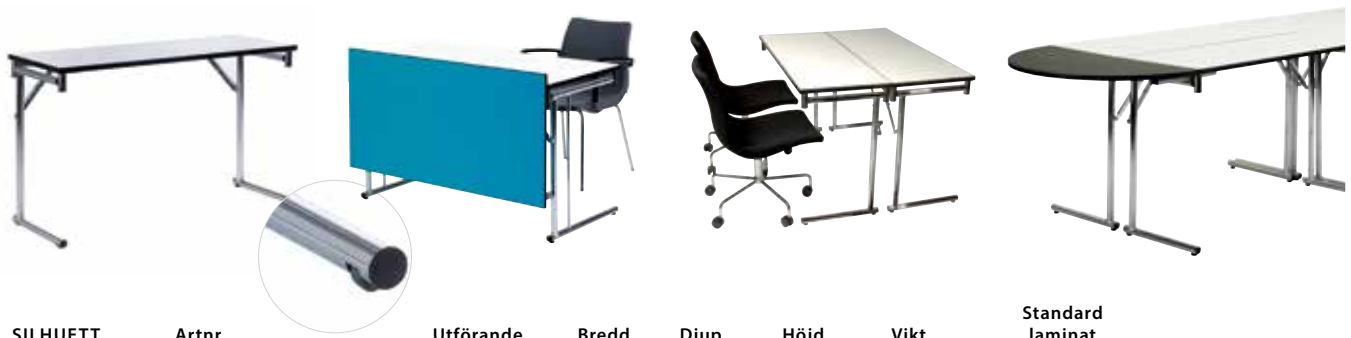

Fällbord MAXI med skiva i vit laminat med svart kantlist.  
Kromat stativ med låsbara hjul. Staplas i sidled på golv.  
Format 160x80 cm.

MAXI	Utförande	Bredd	Djup	Höjd	Vikt	Vitlaminat, svartlist			
	14011	160 cm	80 cm	73,5 cm	25 kg	6 162 kr			

Fällbord Joanna med 25 mm skiva belagd med laminat.

JOANNA	Utförande	Bredd	Djup	Höjd	Vit, björk, bok			
	Krom	1400 mm	800 mm	725 mm	4 019 kr			
	Krom	1600 mm	800 mm	752 mm	4 364 kr			

Fällbord SILHUETT med stativ av Ø 30 mm svetsade stålrör. Vänster bengavel med infällda hjul för bekväm förflyttning. Lackerat stativ. Skiva, 22 mm, laminat med abs-kantlist.