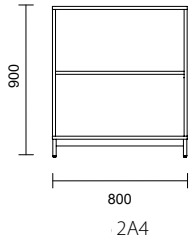

DNA förvaring, översikt

Drawer set for towers

Drawer set for open storage