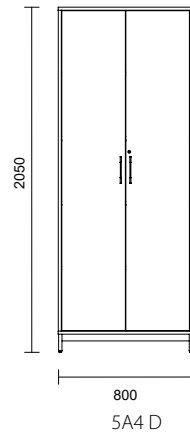

DNA förvaring, översikt

Drawer set for towers

Drawer set for open storage