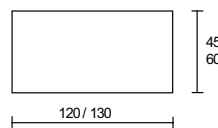

Fällbord SILHUETT med stativ av Ø 30 mm svetsade stålrör. Vänster bengavel med infällda hjul för bekväm förflyttning. Lackerat stativ. Skiva, 22 mm, laminat med abs-kantlist.

SILHUETT	Artnr	Utförande	Bredd	Djup	Höjd	Vikt	Standard laminat
○ ● ●	03025 - Fällbord	Standard RAL	120 cm	45 cm	73 cm	15 kg	3 599 kr
	03025 - Fällbord	Krom	120 cm	45 cm	73 cm	15 kg	4 399 kr
○ ● ●	03026 - Fällbord	Standard RAL	120 cm	60 cm	73 cm	16 kg	3 493 kr
	03026 - Fällbord	Krom	120 cm	60 cm	73 cm	16 kg	5 368 kr
○ ● ●	03125 - Fällbord	Standard RAL	130 cm	45 cm	73 cm	19 kg	3 370 kr
	03125 - Fällbord	Krom	130 cm	45 cm	73 cm	19 kg	4 397 kr
○ ● ●	03126 - Fällbord	Standard RAL	130 cm	60 cm	73 cm	20 kg	3 674 kr
	03126 - Fällbord	Krom	130 cm	60 cm	73 cm	20 kg	5 471 kr
	03058 - Halvrund ändskiva		90 cm	45 cm		6 kg	3 260 kr
	03059 - Halvrund ändskiva		120 cm	60 cm		10 kg	3 490 kr
	03053 - Hörnskiva		45 cm	45 cm		3 kg	2 985 kr
	03055 - Hörnskiva		60 cm	60 cm		9 kg	3 201 kr
	03051 - Mellanskiva		120 cm	45 cm		12 kg	2 559 kr
	03052 - Mellanskiva		120 cm	60 cm		15 kg	2 807 kr
	03061 - Panelskiva 16 mm		120 cm	45 cm		12 kg	2 122 kr
	03062 - Panelskiva 16 mm		120 cm	60 cm		13 kg	2 304 kr
	03063 - Panelskiva 16 mm		130 cm	45 cm		14 kg	2 190 kr
	03064 - Panelskiva 16 mm		130 cm	60 cm		15 kg	2 347 kr
	K104497 Bordsvagn (för bord 120 cm)		130 cm	58 cm	142 cm	22 kg	5 764 kr
	K104497-1 Bordsvagn (för bord 130 cm)		150 cm	58 cm	142 cm	23 kg	5 146 kr
	Bordsvagnen rymmer 8-10 bord Silhuett						
	Kopplingsbeslag kortsidor, 2 st / bord						
							440 kr

Rekommenderad höjd | Stol 44 cm - Bord 73 cm |