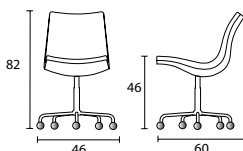

DESIGN MÅRTEN CYRÉN & JONAS OSSLUND

COLT	Utförande	Artikelnr	Bredd	Djup	Höjd	Vikt	Tygklass 1	Tygklass 2	Tygklass 3	Tygklass 4	Tygklass 5
○ ● ●	Standard RAL	Stol 10011	46 cm	60 cm	46 cm	7 kg	5 262 kr	5 419 kr	5 606 kr	5 794 kr	5 982 kr
	Krom	Stol 10011	46 cm	60 cm	46 cm	7 kg	5 343 kr	5 499 kr	5 687 kr	5 875 kr	6 063 kr
○ ● ●	Standard RAL	Karmstol 10012	46 cm	60 cm	46 cm	8 kg	7 060 kr	7 217 kr	7 404 kr	7 592 kr	7 780 kr
	Krom	Karmstol 10012	46 cm	60 cm	46 cm	8 kg	6 737 kr	6 894 kr	7 081 kr	7 269 kr	7 457 kr
○ ● ●	Standard RAL	Stol, Snurrstativ 10013	46 cm	60 cm	46 cm	12 kg	6 454 kr	6 610 kr	6 798 kr	6 986 kr	7 173 kr
	Krom	Stol, Snurrstativ 10013	46 cm	60 cm	46 cm	12 kg	7 181 kr	7 338 kr	7 526 kr	7 714 kr	7 901 kr
○ ● ●	Standard RAL	Karmstol, snurrstativ 10014	46 cm	60 cm	46 cm	12 kg	8 252 kr	8 408 kr	8 596 kr	8 784 kr	8 971 kr
	Krom	Karmstol, snurrstativ 10014	46 cm	60 cm	46 cm	12 kg	8 579 kr	8 732 kr	8 920 kr	9 108 kr	9 296 kr
○ ● ●	Standard RAL	Stol, snurrstativ, hjul 10015	46 cm	60 cm	46 cm	12 kg	7 033 kr	7 190 kr	7 378 kr	7 565 kr	7 753 kr
	Krom	Stol, snurrstativ, hjul 10015	46 cm	60 cm	46 cm	12 kg	7 761 kr	7 918 kr	8 105 kr	8 293 kr	8 481 kr
○ ● ●	Standard RAL	Karmstol, snurrstativ, hjul 10016	46 cm	60 cm	46 cm	12 kg	8 831 kr	8 988 kr	9 175 kr	9 363 kr	9 551 kr
	Krom	Karmstol, snurrstativ, hjul 10016	46 cm	60 cm	46 cm	12 kg	9 155 kr	9 312 kr	9 500 kr	9 688 kr	9 875 kr

Tygåtg. 1,20/150 cm/1st

Läder 18 kv. fot

Stol Colt passar bra som konferensstol - vuxen.

Rekommenderad bordshöjd | Stol 45 cm - Bord 72 cm |

ZARETO konferensstol har stilen horisontell sömnad på rygg och sits i svart läderimitation, levereras med armstöd och har justerbar sitthöjd.