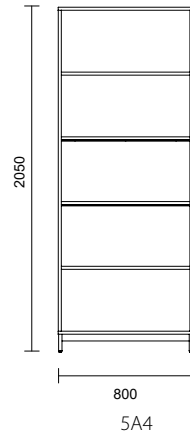

DNA förvaring, översikt

Drawer set for towers

Drawer set for open storage