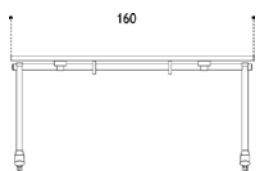

Fällbord Joanna med 25 mm skiva belagd med laminat.

JOANNA	Utförande	Bredd	Djup	Höjd	Vit, björk, bok			
	Krom	1400 mm	800 mm	725 mm	4 019 kr			
	Krom	1600 mm	800 mm	752 mm	4 364 kr