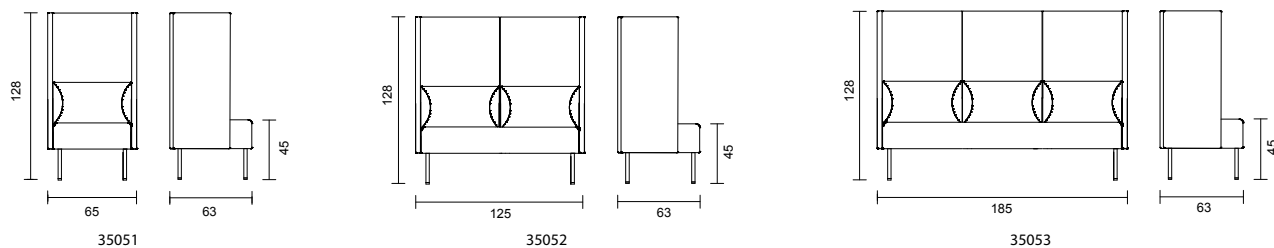

DESIGN: PETER ANDERSSON

**BITS med armstöd A1**

**BITS med armstöd A2**

**BITS med hög rygg**

**BITS utan armstöd**

**BITS pall/bänk**

**BITS hörndel och armstöd**

BITS	Utförande	Artnr.	Höjd	Bredd	Djup	Sitth.	Vikt	Tygåt	Tygklass 1	Tygklass 2	Tygklass 3	Tygklass 4	Tygklass 5
	Fåtölj med armstöd A1	35021	79 cm	70 cm	63 cm	45 cm	16 kg	3,50 m	9 567 kr	9 994 kr	10 419 kr	10 847 kr	11 272 Kr
	Tilläggskostnad klädsel olika textilier/modul 652 kr												
	2-sitssoffa med armstöd A1	35022	79 cm	130 cm	63 cm	45 cm	30 kg	4,75 m	12 820 kr	13 407 kr	13 991 kr	14 582 kr	15 178 kr
	Tilläggskostnad klädsel olika textilier/modul 812 kr												
	3-sitssoffa med armstöd A1	35023	79 cm	190 cm	63 cm	45 cm	37 kg	6,00 m	14 552 kr	15 342 kr	16 105 kr	16 827 kr	17 682 kr
	Tilläggskostnad klädsel olika textilier/modul 1054 kr												
	Fåtölj med armstöd A2	35031	79 cm	70 cm	63 cm	45 cm	18 kg	3,50 m	9 218 kr	9 711 kr	10 137 kr	10 563 kr	10 991 kr
	Tilläggskostnad klädsel olika textilier/modul 620 kr												
	2-sitssoffa med armstöd A2	35032	79 cm	130 cm	63 cm	45 cm	32 kg	4,75 m	12 322 kr	12 887 kr	13 450 kr	14 015 kr	14 579 kr
	Tilläggskostnad klädsel olika textilier/modul 795kr												
	3-sitssoffa med armstöd A2	35033	79 cm	190 cm	63 cm	45 cm	39 kg	6,00 m	13 844 kr	14 579 kr	15 287 kr	16 009 kr	16 731 kr
	Tilläggskostnad klädsel olika textilier/modul 1032 kr												
	Fåtölj med hög rygg	35051	128 cm	65 cm	63 cm	45 cm	23 kg	5,80 m	11 033 kr	11 729 kr	12 427 kr	13 120 kr	13 461 kr
	Tilläggskostnad klädsel olika textilier/modul 667 kr												
	2-sitssoffa med hög rygg	35052	128 cm	125 cm	63 cm	45 cm	39 kg	7,00 m	14 521 kr	15 464 kr	16 358 kr	17 276 kr	18 195 kr
	Tilläggskostnad klädsel olika textilier/modul 910 kr												
	3-sitssoffa med hög rygg	35053	128 cm	185 cm	63 cm	45 cm	49 kg	9,00 m	16 992 kr	18 173 kr	19 355 kr	20 536 kr	21 717 kr
	Tilläggskostnad klädsel olika textilier/modul 1076 kr												
	Fåtölj utan armstöd	35011	79 cm	60 cm	63 cm	45 cm	13 kg	2,20 m	6 158 kr	6 422 kr	6 684 kr	6 946 kr	7 208 kr
	Tilläggskostnad klädsel olika textilier/modul 477 kr												
	2-sitssoffa utan armstöd	35012	79 cm	120 cm	63 cm	45 cm	39 kg	7,00 m	9 111 kr	9 517 kr	9 926 kr	10 332 kr	10 738 kr
	Tilläggskostnad klädsel olika textilier/modul 690 kr												
	3-sitssoffa utan armstöd	35013	79 cm	180 cm	63 cm	45 cm	37 kg	4,80 m	13 853 kr	14 416 kr	14 982 kr	15 547 kr	16 045 kr
	Tilläggskostnad klädsel olika textilier/modul 828 kr												
	Pall	35001	45 cm	60 cm	60 cm	45 cm	8 kg	1,20 m	4 153 kr	4 341 kr	4 531 kr	4 721 kr	4 911 kr
	Bänk	35002	45 cm	120 cm	60 cm	45 cm	15 kg	1,65 m	5 314 kr	5 573 kr	5 835 kr	6 095 kr	6 354 kr
	Bänk	35003	79 cm	180 cm	60 cm	45 cm	19 kg	2,30 m	6 269 kr	6 633 kr	6 995 kr	7 359 kr	7 721 kr
	Hörndel	35100	79 cm	63 cm	63cm	45 cm	17 kg	3,10 m	8 039 kr	8 394 kr	8 748 kr	9 101 kr	9 455 kr
	Tilläggskostnad klädsel olika textilier/modul 674 kr												
	Armstöd A1	35150/ 35151	40 cm	57 cm	5 cm		3 kg	1,55 m	2 895 kr	3 098 kr	3 302 kr	3 505 kr	3 709 kr
	Armstöd A2	35160/ 35161	64 cm	57 cm	5 cm		5 kg	1,90 m	2 762 kr	3 013 kr	3 261 kr	3 511 kr	3 762 kr
	Armstöd B1	35170/ 35171	56 cm	60 cm	15 cm		5 kg	1,00 m	2 178 kr	2 284 kr	2 389 kr	2 493 kr	2 598 kr
	35190 - armstödsöverdel björk												
	35191 - armstödsöverdel valnöt												
	35191 - armstödsöverdel ek												
	35195 - ben i björk/par												
	35196 - ben i valnöt/par												
	35197 - ben i ek/par												
	35199 - kopplingsbeslag												
	35180 - bord för montering mellan sektioner, genomfärgad MDF med vit högtryckslaminat												
	35181 - bord för montering mellan sektioner, genomfärgad MDF med björkfanér												
	35182- bord för montering mellan sektioner, genomfärgad MDF med valnötsfanér												
	35183 - bord för montering mellan sektioner, genomfärgad MDF med ekfanér												