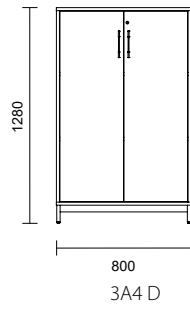

DNA förvaring, översikt

Drawer set for towers

Drawer set for open storage