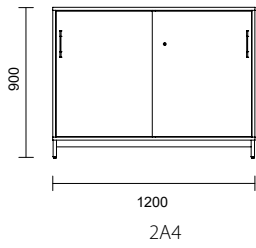

DNA förvaring, översikt

Drawer set for towers

Drawer set for open storage