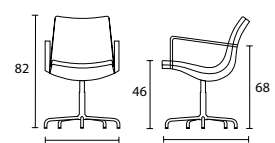

DESIGN MÅRTEN CYRÉN & JONAS OSSLUND

COLT	Utförande	Artikelnr	Bredd	Djup	Höjd	Vikt	Tygklass 1	Tygklass 2	Tygklass 3	Tygklass 4	Tygklass 5
○ ● ●	Standard RAL	Stol 10011	46 cm	60 cm	46 cm	7 kg	5 262 kr	5 419 kr	5 606 kr	5 794 kr	5 982 kr
	Krom	Stol 10011	46 cm	60 cm	46 cm	7 kg	5 343 kr	5 499 kr	5 687 kr	5 875 kr	6 063 kr
○ ● ●	Standard RAL	Karmstol 10012	46 cm	60 cm	46 cm	8 kg	7 060 kr	7 217 kr	7 404 kr	7 592 kr	7 780 kr
	Krom	Karmstol 10012	46 cm	60 cm	46 cm	8 kg	6 737 kr	6 894 kr	7 081 kr	7 269 kr	7 457 kr
○ ● ●	Standard RAL	Stol, Snurrstativ 10013	46 cm	60 cm	46 cm	12 kg	6 454 kr	6 610 kr	6 798 kr	6 986 kr	7 173 kr
	Krom	Stol, Snurrstativ 10013	46 cm	60 cm	46 cm	12 kg	7 181 kr	7 338 kr	7 526 kr	7 714 kr	7 901 kr
○ ● ●	Standard RAL	Karmstol, snurrstativ 10014	46 cm	60 cm	46 cm	12 kg	8 252 kr	8 408 kr	8 596 kr	8 784 kr	8 971 kr
	Krom	Karmstol, snurrstativ 10014	46 cm	60 cm	46 cm	12 kg	8 579 kr	8 732 kr	8 920 kr	9 108 kr	9 296 kr
○ ● ●	Standard RAL	Stol, snurrstativ, hjul 10015	46 cm	60 cm	46 cm	12 kg	7 033 kr	7 190 kr	7 378 kr	7 565 kr	7 753 kr
	Krom	Stol, snurrstativ, hjul 10015	46 cm	60 cm	46 cm	12 kg	7 761 kr	7 918 kr	8 105 kr	8 293 kr	8 481 kr
○ ● ●	Standard RAL	Karmstol, snurrstativ, hjul 10016	46 cm	60 cm	46 cm	12 kg	8 831 kr	8 988 kr	9 175 kr	9 363 kr	9 551 kr
	Krom	Karmstol, snurrstativ, hjul 10016	46 cm	60 cm	46 cm	12 kg	9 155 kr	9 312 kr	9 500 kr	9 688 kr	9 875 kr

Tygåtg. 1,20/150 cm/1st

Läder 18 kv. fot

Stol Colt passar bra som konferensstol - vuxen.

Rekommenderad bordshöjd | Stol 45 cm - Bord 72 cm |

ZARETO konferensstol har stilen horisontell sömnad på rygg och sits i svart läderimitation, levereras med armstöd och har justerbar sitthöjd.