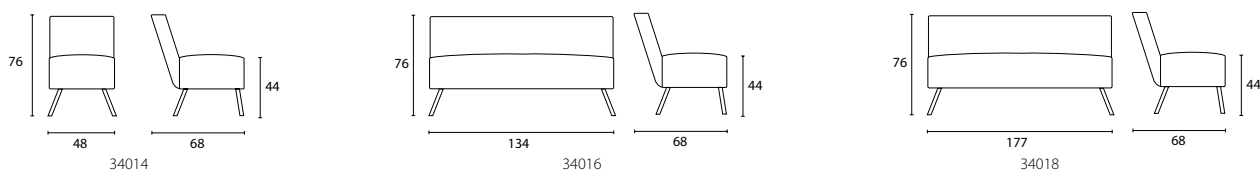

PIECE utan armstöd