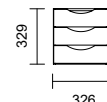

DNA förvaring, översikt

Drawer set for towers