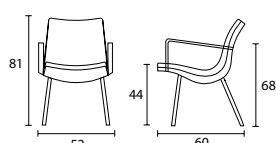

DESIGN MÅRTEN CYRÉN & JONAS OSSLUND

COLT	Utförande	Artikelnr	Bredd	Djup	Höjd	Vikt	Tygklass 1	Tygklass 2	Tygklass 3	Tygklass 4	Tygklass 5
○ ● ●	Standard RAL	Stol 10011	46 cm	60 cm	46 cm	7 kg	5 262 kr	5 419 kr	5 606 kr	5 794 kr	5 982 kr
	Krom	Stol 10011	46 cm	60 cm	46 cm	7 kg	5 343 kr	5 499 kr	5 687 kr	5 875 kr	6 063 kr
○ ● ●	Standard RAL	Karmstol 10012	46 cm	60 cm	46 cm	8 kg	7 060 kr	7 217 kr	7 404 kr	7 592 kr	7 780 kr
	Krom	Karmstol 10012	46 cm	60 cm	46 cm	8 kg	6 737 kr	6 894 kr	7 081 kr	7 269 kr	7 457 kr
○ ● ●	Standard RAL	Stol, Snurrstativ 10013	46 cm	60 cm	46 cm	12 kg	6 454 kr	6 610 kr	6 798 kr	6 986 kr	7 173 kr
	Krom	Stol, Snurrstativ 10013	46 cm	60 cm	46 cm	12 kg	7 181 kr	7 338 kr	7 526 kr	7 714 kr	7 901 kr
○ ● ●	Standard RAL	Karmstol, snurrstativ 10014	46 cm	60 cm	46 cm	12 kg	8 252 kr	8 408 kr	8 596 kr	8 784 kr	8 971 kr
	Krom	Karmstol, snurrstativ 10014	46 cm	60 cm	46 cm	12 kg	8 579 kr	8 732 kr	8 920 kr	9 108 kr	9 296 kr
○ ● ●	Standard RAL	Stol, snurrstativ, hjul 10015	46 cm	60 cm	46 cm	12 kg	7 033 kr	7 190 kr	7 378 kr	7 565 kr	7 753 kr
	Krom	Stol, snurrstativ, hjul 10015	46 cm	60 cm	46 cm	12 kg	7 761 kr	7 918 kr	8 105 kr	8 293 kr	8 481 kr
○ ● ●	Standard RAL	Karmstol, snurrstativ, hjul 10016	46 cm	60 cm	46 cm	12 kg	8 831 kr	8 988 kr	9 175 kr	9 363 kr	9 551 kr
	Krom	Karmstol, snurrstativ, hjul 10016	46 cm	60 cm	46 cm	12 kg	9 155 kr	9 312 kr	9 500 kr	9 688 kr	9 875 kr

Tygåtg. 1,20/150 cm/1st

Läder 18 kv. fot

Stol Colt passar bra som konferensstol - vuxen.

Rekommenderad bordshöjd | Stol 45 cm - Bord 72 cm |

ZARETO konferensstol har stilen horisontell sömnad på rygg och sits i svart läderimitation, levereras med armstöd och har justerbar sitthöjd.