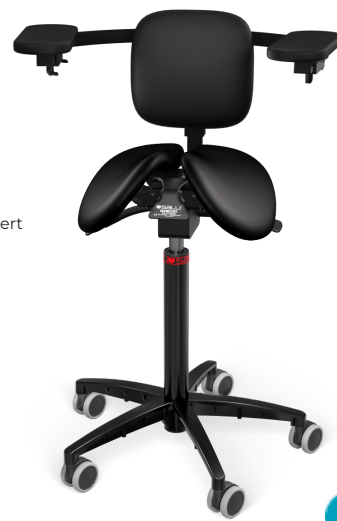

2. Salli MultiAdjuster

- Sits med justering av vidd och lutningsmekanism
- 6 cm smalare säte på Small modellen

Small

8771,-

Ø 540 mm base

3. Salli Swing

- Swing-mekanismen gör att sitsen följer dina rörelser vilket förbättrar cirkulationen i ländryggen
- Swing-mekanismens tröghet kan justeras

SALLISOLOT

7584,-

6. Salli Solo Swing

- Odelad sits med Swing-mekanismen

SALLISOLOS

8120,-

7. Salli Premium

SALLISFPRE

- Salli SwingFit med ditt eget namn på
- Svart Salli fotkryss
- Svarta Premium hjul
- Inte tillgänglig som Small Modell
- Inte tillgänglig i ESD

9810,-

8. Salli Expert

- Inkluderar stretchstöd och och armbågsstöd (på baksidan av stolen)
- Fotkryss Ø 540 mm

Salli Twin **12 282 SEK**
 Salli MultiAdjuster **13 652 SEK**
 Salli Small MultiAdjuster **13 652 SEK**
 Salli Solo Tilt **12 465**

Enbart överdelen stretchstöd och Expert arm-bågsstöd **4881 SEK**

9. Salli Ergorest