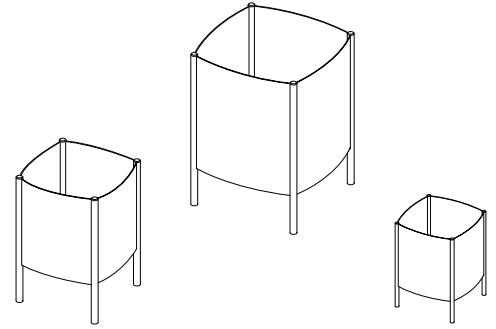

GARDENING

CONVEX POT

Design | Stina Sandwall & Nina Jobs

Art no	Colour	HxWxD	Brutto exkl.moms	Rek. Brutto inkl. moms
200				
48001005	○ White	36x23x23 cm	2032 SEK	2540 SEK
48001505	● Black	36x23x23 cm	2032 SEK	2540 SEK
48002705	● Grey	36x23x23 cm	2032 SEK	2540 SEK
48003705	● Bordeaux	36x23x23 cm	2032 SEK	2540 SEK
300				
48011005	○ White	50x34x34 cm	2616 SEK	3270 SEK
48011505	● Black	50x34x34 cm	2616 SEK	3270 SEK
48012705	● Grey	50x34x34 cm	2616 SEK	3270 SEK
48013705	● Bordeaux	50x34x34 cm	2616 SEK	3270 SEK
400				
48021005	○ White	61x47x47 cm	3420 SEK	4275 SEK
48021505	● Black	61x47x47 cm	3420 SEK	4275 SEK
48022705	● Grey	61x47x47 cm	3420 SEK	4275 SEK
48023705	● Bordeaux	61x47x47 cm	3420 SEK	4275 SEK