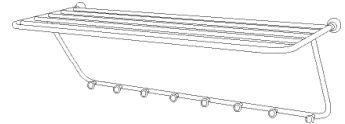

### INA HAT RACK 50/80

Design | Stina Sandwall

Art no	Colour	HxWxD	Brutto exkl.moms	Rek. Brutto inkl. moms
26001005	○ White	26x52x31 cm	2128 SEK	2660 SEK
26002705	● Grey	26x52x31 cm	2128 SEK	2660 SEK
26011005	○ White	26x82x31 cm	2376 SEK	2970 SEK
26012705	● Grey	26x82x31 cm	2376 SEK	2970 SEK