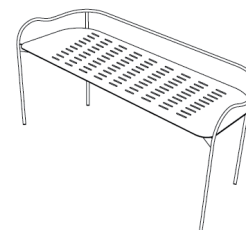

BUBBLE BENCH outdoor

Design | Stina Sandwall & Nina Jobs

Art no	Colour	HxLxD	Brutto exkl.moms	Rek. Brutto inkl. moms
42031005	○ White	50x103x40 cm	4304 SEK	5380 SEK
42032705	● Mole	50x103x40 cm	4304 SEK	5380 SEK
42031505	● Black	50x103x40 cm	4304 SEK	5380 SEK