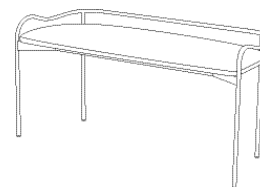

ACE SIDETABLE

Design | Stina Sandwall

Art no	Colour	HxWxD	Brutto exkl.moms	Rek. Brutto inkl. moms
23701005	○ White	55x38x38 cm	2208 SEK	2760 SEK
23701505	● Black	55x38x38 cm	2208 SEK	2760 SEK
23703105	● Mole	55x38x38 cm	2208 SEK	2760 SEK

AVA TABLE

Design | Stina Sandwall

Art no	Colour	HxØ	Brutto exkl.moms	Rek. Brutto inkl. moms
28851005	○ White	57,5 x45 cm	3996 SEK	4995 SEK
28851505	● Black	57,5 x45 cm	3996 SEK	4995 SEK
28861005	○ White	72,5 x45 cm	3996 SEK	4995 SEK
28861505	● Black	72,5 x45 cm	3996 SEK	4995 SEK

BUBBLE BENCH indoor

Design | Stina Sandwall & Nina Jobs

Art no	Colour	HxWxD	Brutto exkl.moms	Rek. Brutto inkl. moms
42021005	⊖ White/nature leather	50x103x40 cm	7316 SEK	9145 SEK
42022705	● Grey/Black leather	50x103x40 cm	7104 SEK	8880 SEK
42021505	● Black/Black leather	50x103x40 cm	7104 SEK	8880 SEK