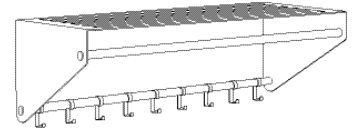

STICKS HAT RACK

Design | Stina Sandwall

Art no	Colour	HxWxD	Brutto exkl.moms	Rek. Brutto inkl. moms
28051005	⊖ White/chrome	25,5x80x35 cm	3920 SEK	4900 SEK
28051305	⊖ Anthracite/chrome	25,5x80x35 cm	3920 SEK	4900 SEK