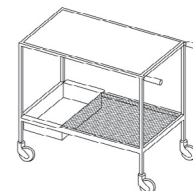

JUNO CART

Design | Stina Sandwall

Art no	Colour	HxWxD	Brutto exkl.moms	Rek. Brutto inkl. moms
46101005	○ White	80x80/94x49 cm	5556 SEK	6945 SEK
46101505	● Black	80x80/94x49 cm	5556 SEK	6945 SEK